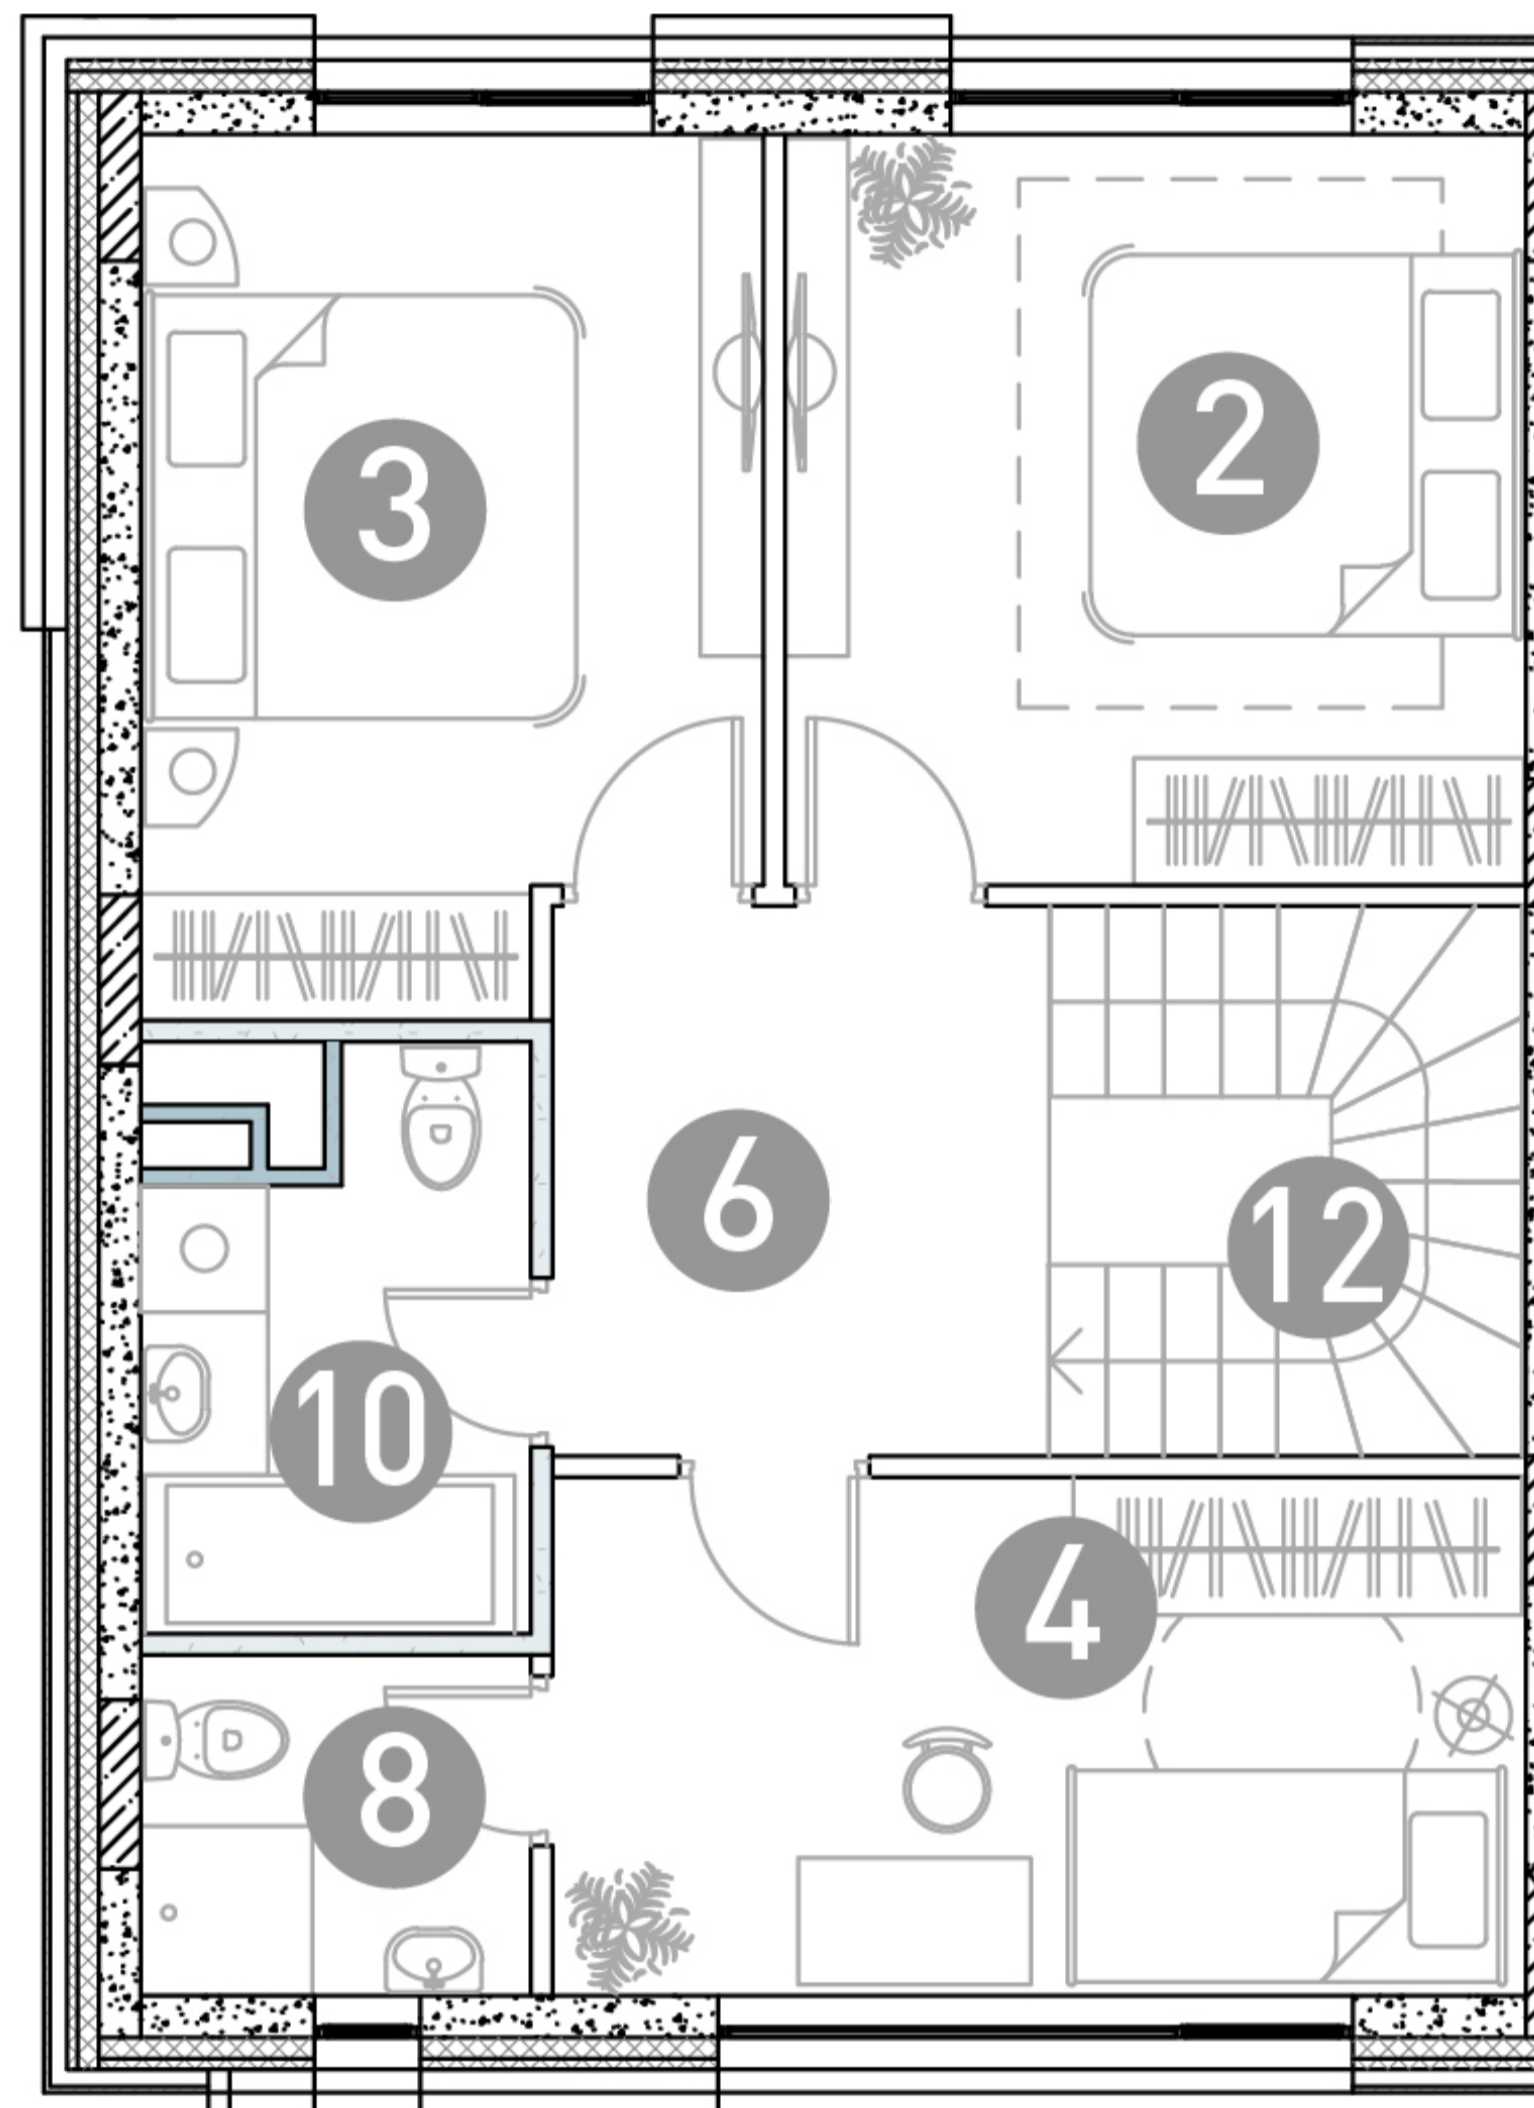

1 этаж

2 этаж

ТАУНХАУС

ДБЖЗ-12

Этаж 1
Тип Таунхаус
Площадь 105.33 м²

ПЛОЩАДЬ ПОМЕЩЕНИЙ, М²

1	Кухня-гостиная	25.26
2	Спальня	13.16
3	Спальня	11.8
4	Детская	11.74
5	Холл	10.48
6	Холл	6.11
7	Прихожая	3.83
8	Гардеробная	3.13
9	Санузел	7.78
10	Санузел	4.52
11	Бойлерная	5.12
12	Лестница	2.4