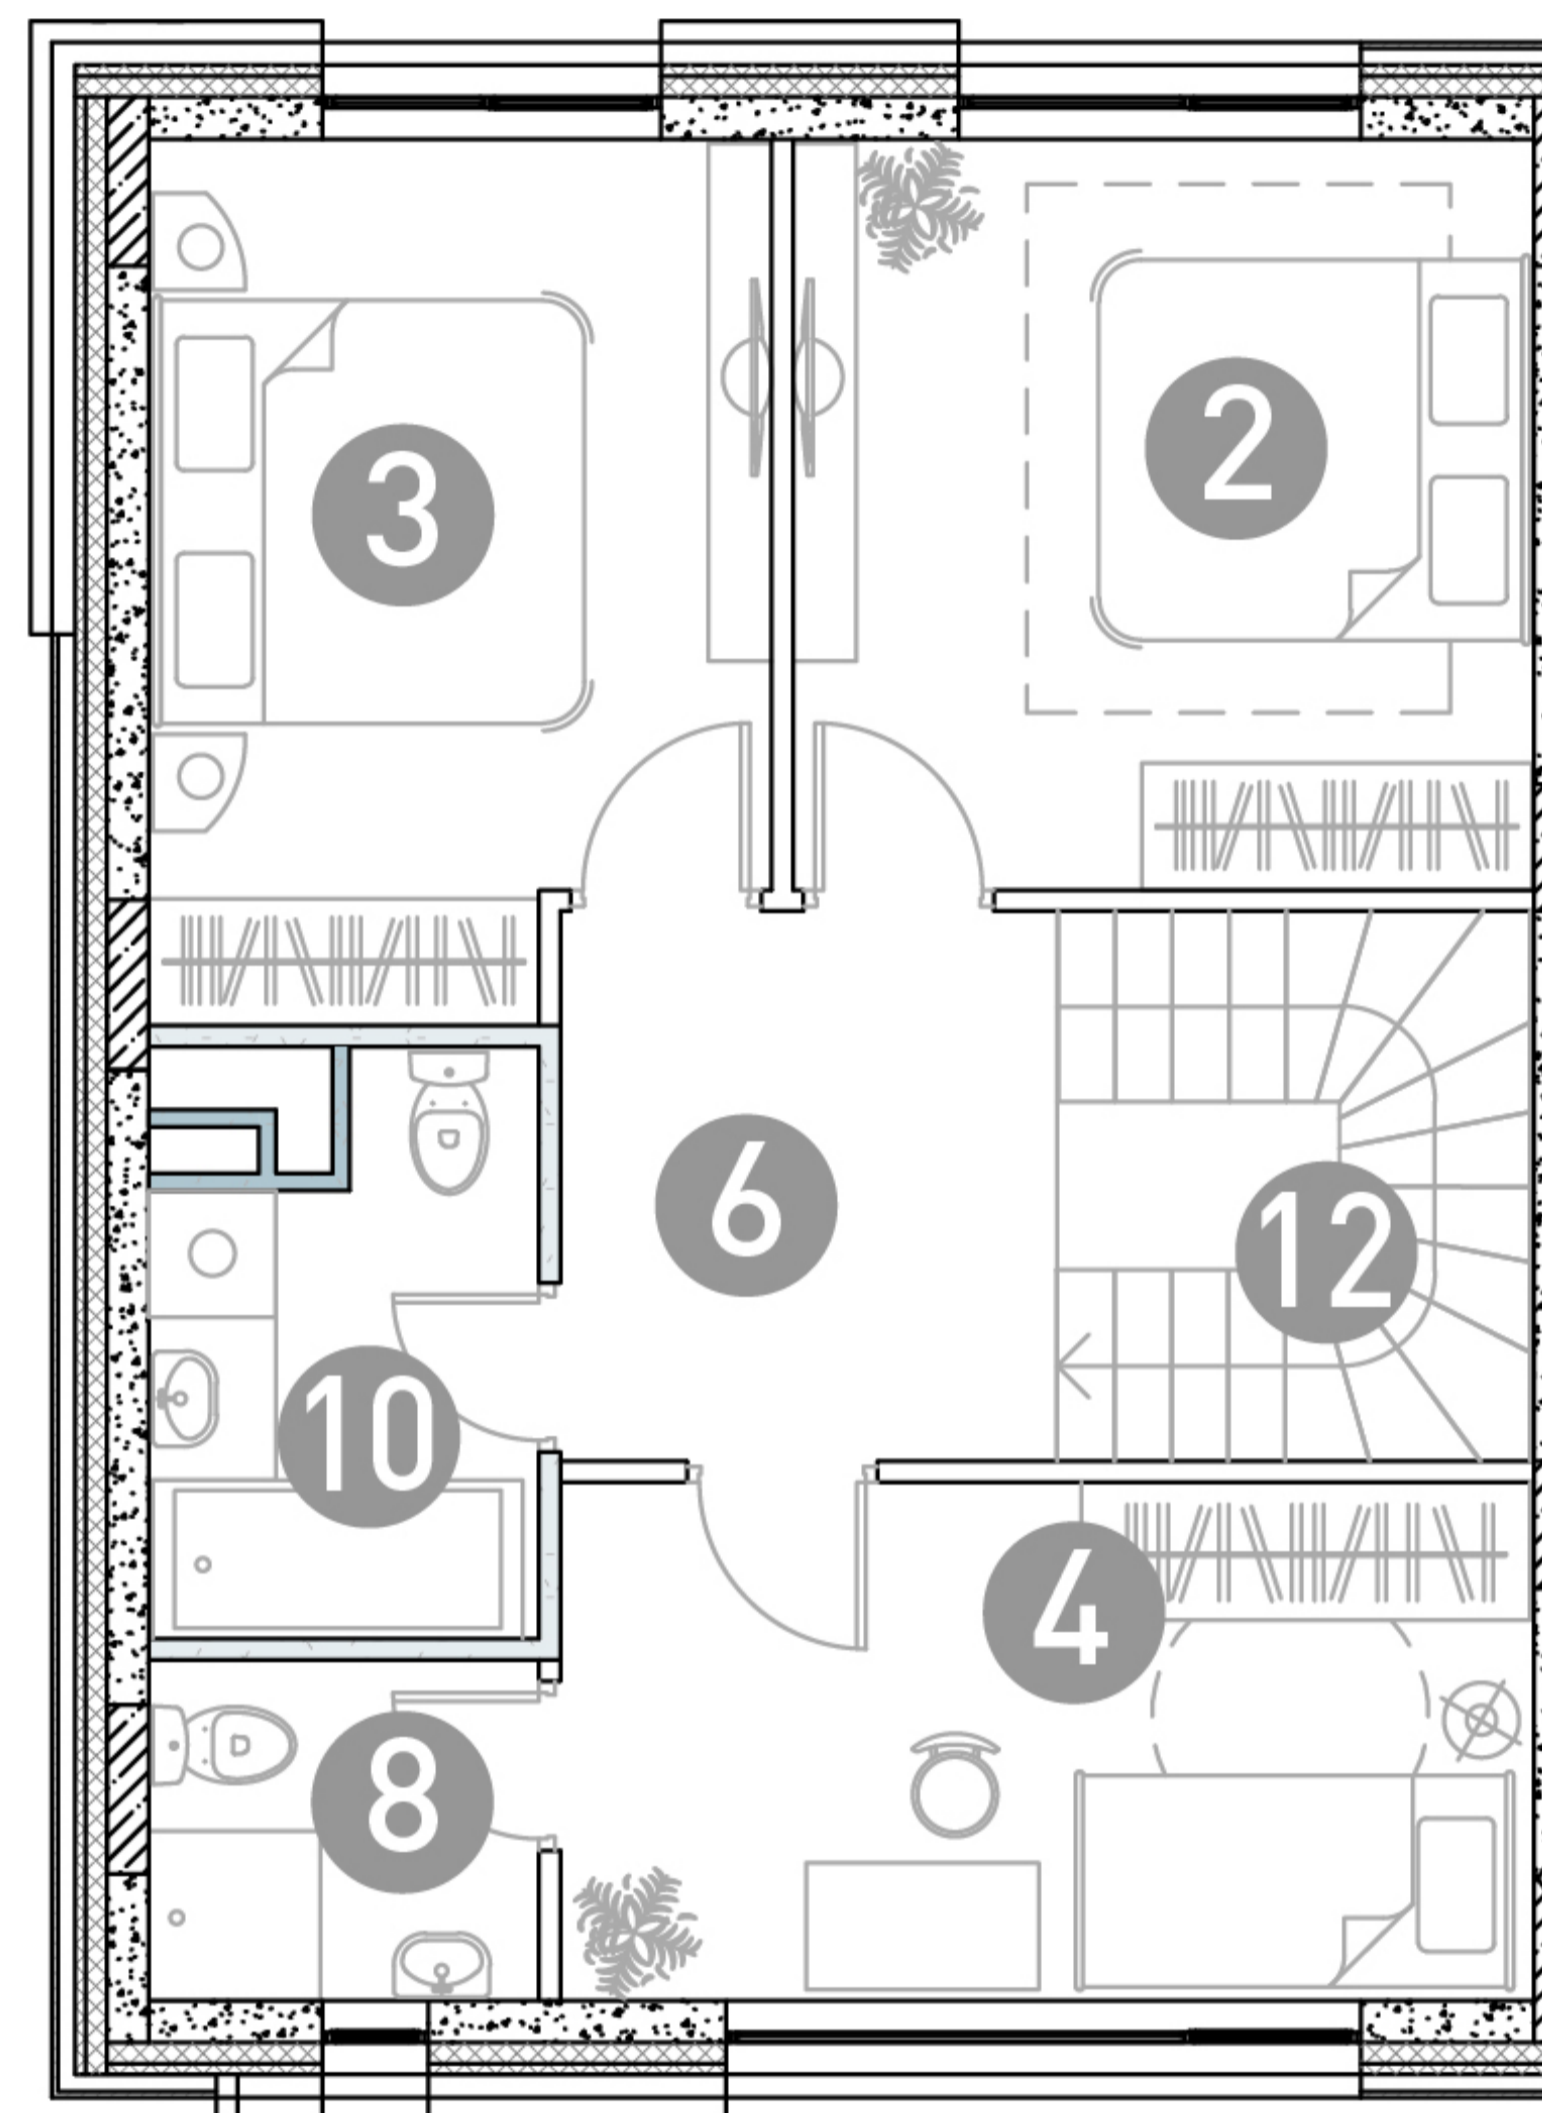

1 этаж

2 этаж

ТАУНХАУС

ДБЖЗ-12

Этаж 1
Тип Таунхаус
Площадь 105.33 м²

ПЛОЩАДЬ ПОМЕЩЕНИЙ, м²

1	Кухня-гостиная	25.26
2	Спальня	13.16
3	Спальня	11.8
4	Детская	11.74
5	Холл	10.48
6	Холл	6.11
7	Прихожая	3.83
8	Гардеробная	3.13
9	Санузел	7.78
10	Санузел	4.52
11	Бойлерная	5.12
12	Лестница	2.4