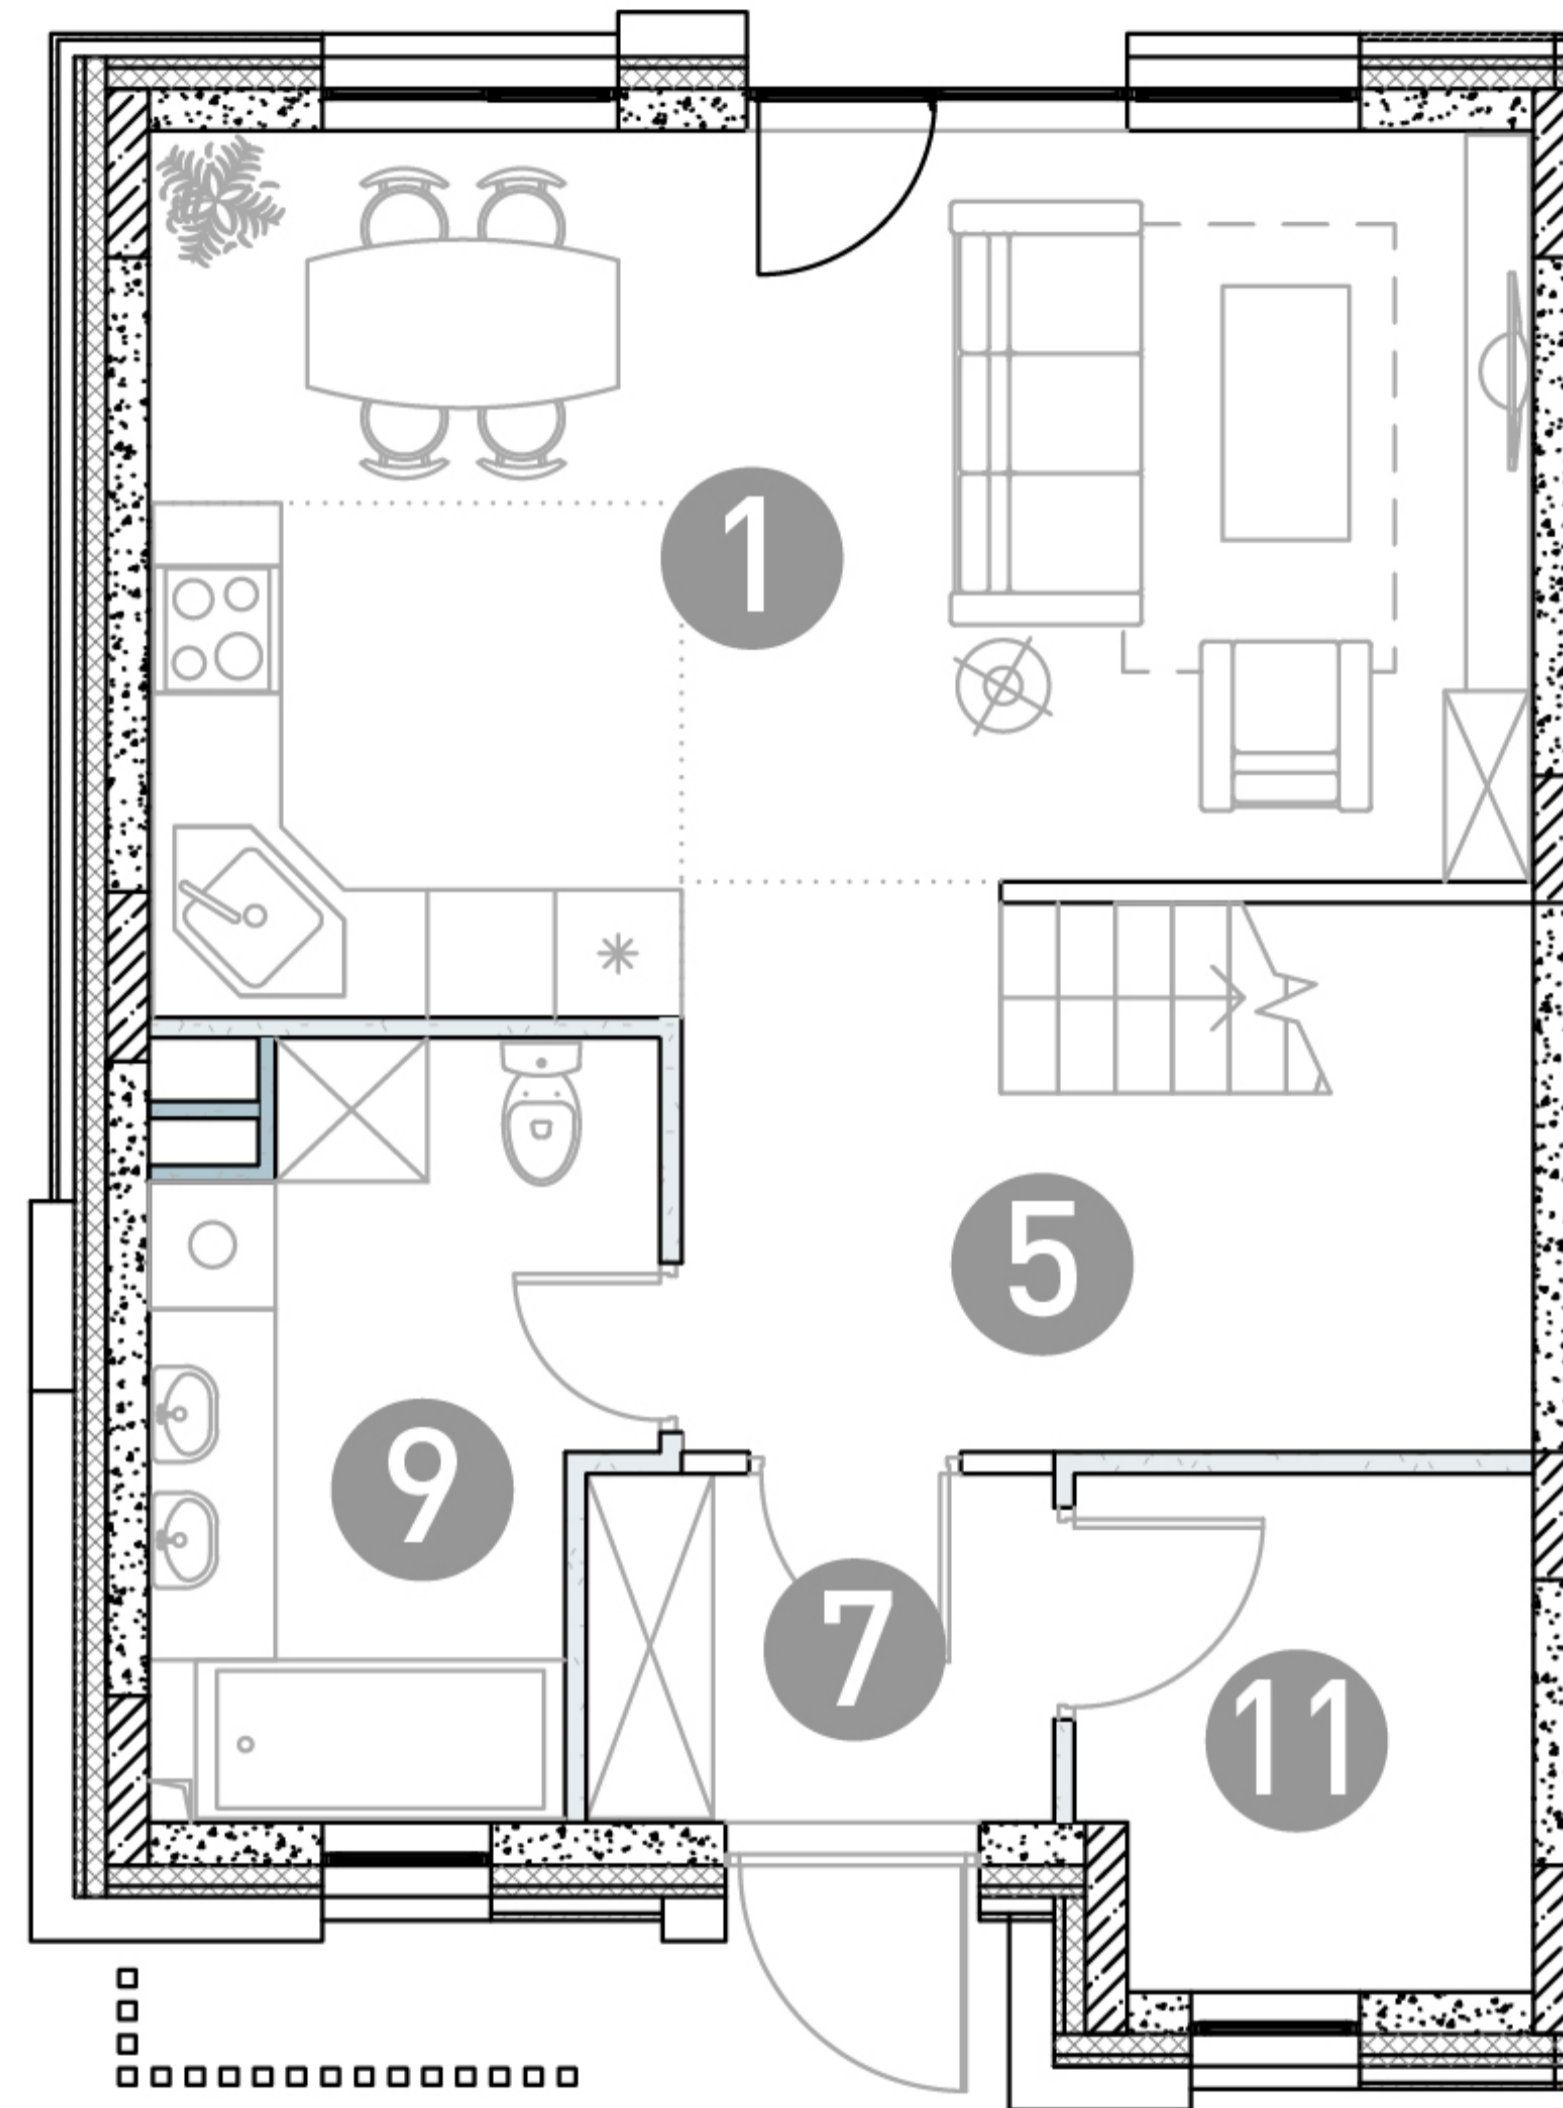

1 этаж

2 этаж

ТАУНХАУС

ДБЖЗ-12

Этаж 1
Тип Таунхаус
Площадь 105.33 м²

ПЛОЩАДЬ ПОМЕЩЕНИЙ, М²

1	Кухня-гостиная	25.26
2	Спальня	13.16
3	Спальня	11.8
4	Детская	11.74
5	Холл	10.48
6	Холл	6.11
7	Прихожая	3.83
8	Гардеробная	3.13
9	Санузел	7.78
10	Санузел	4.52
11	Бойлерная	5.12
12	Лестница	2.4