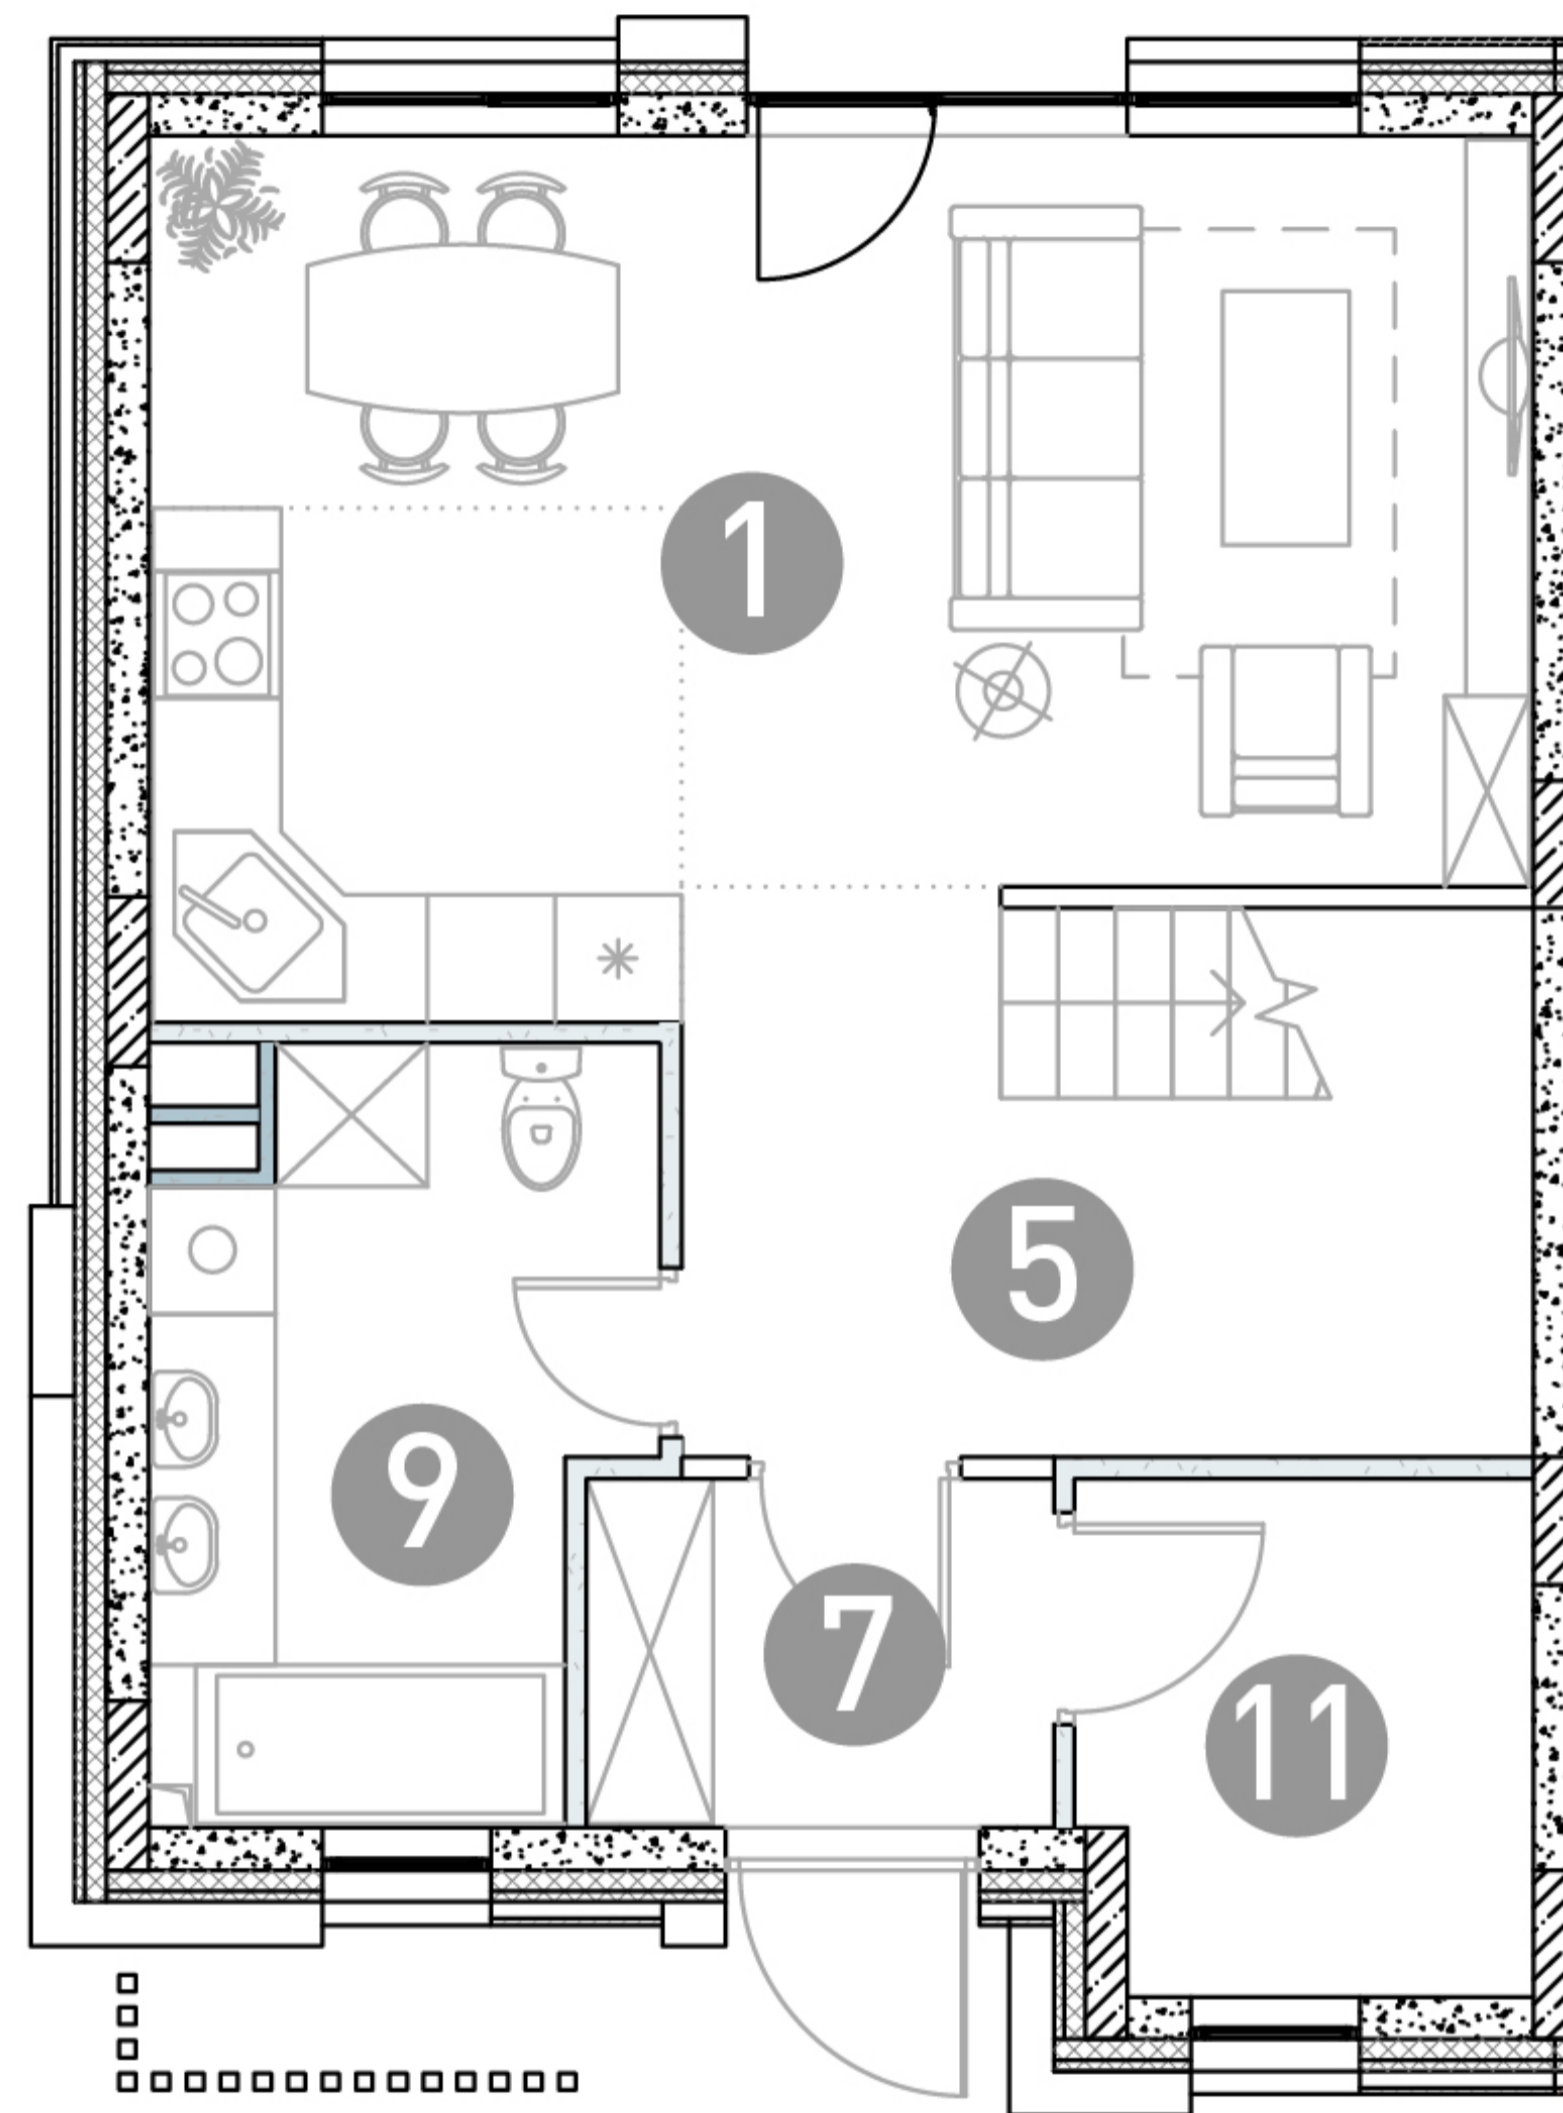

1 этаж

2 этаж

ТАУНХАУС

ДБЖЗ-12

Этаж 1
Тип Таунхаус
Площадь 105.33 м²

ПЛОЩАДЬ ПОМЕЩЕНИЙ, м²

1	Кухня-гостиная	25.26
2	Спальня	13.16
3	Спальня	11.8
4	Детская	11.74
5	Холл	10.48
6	Холл	6.11
7	Прихожая	3.83
8	Гардеробная	3.13
9	Санузел	7.78
10	Санузел	4.52
11	Бойлерная	5.12
12	Лестница	2.4