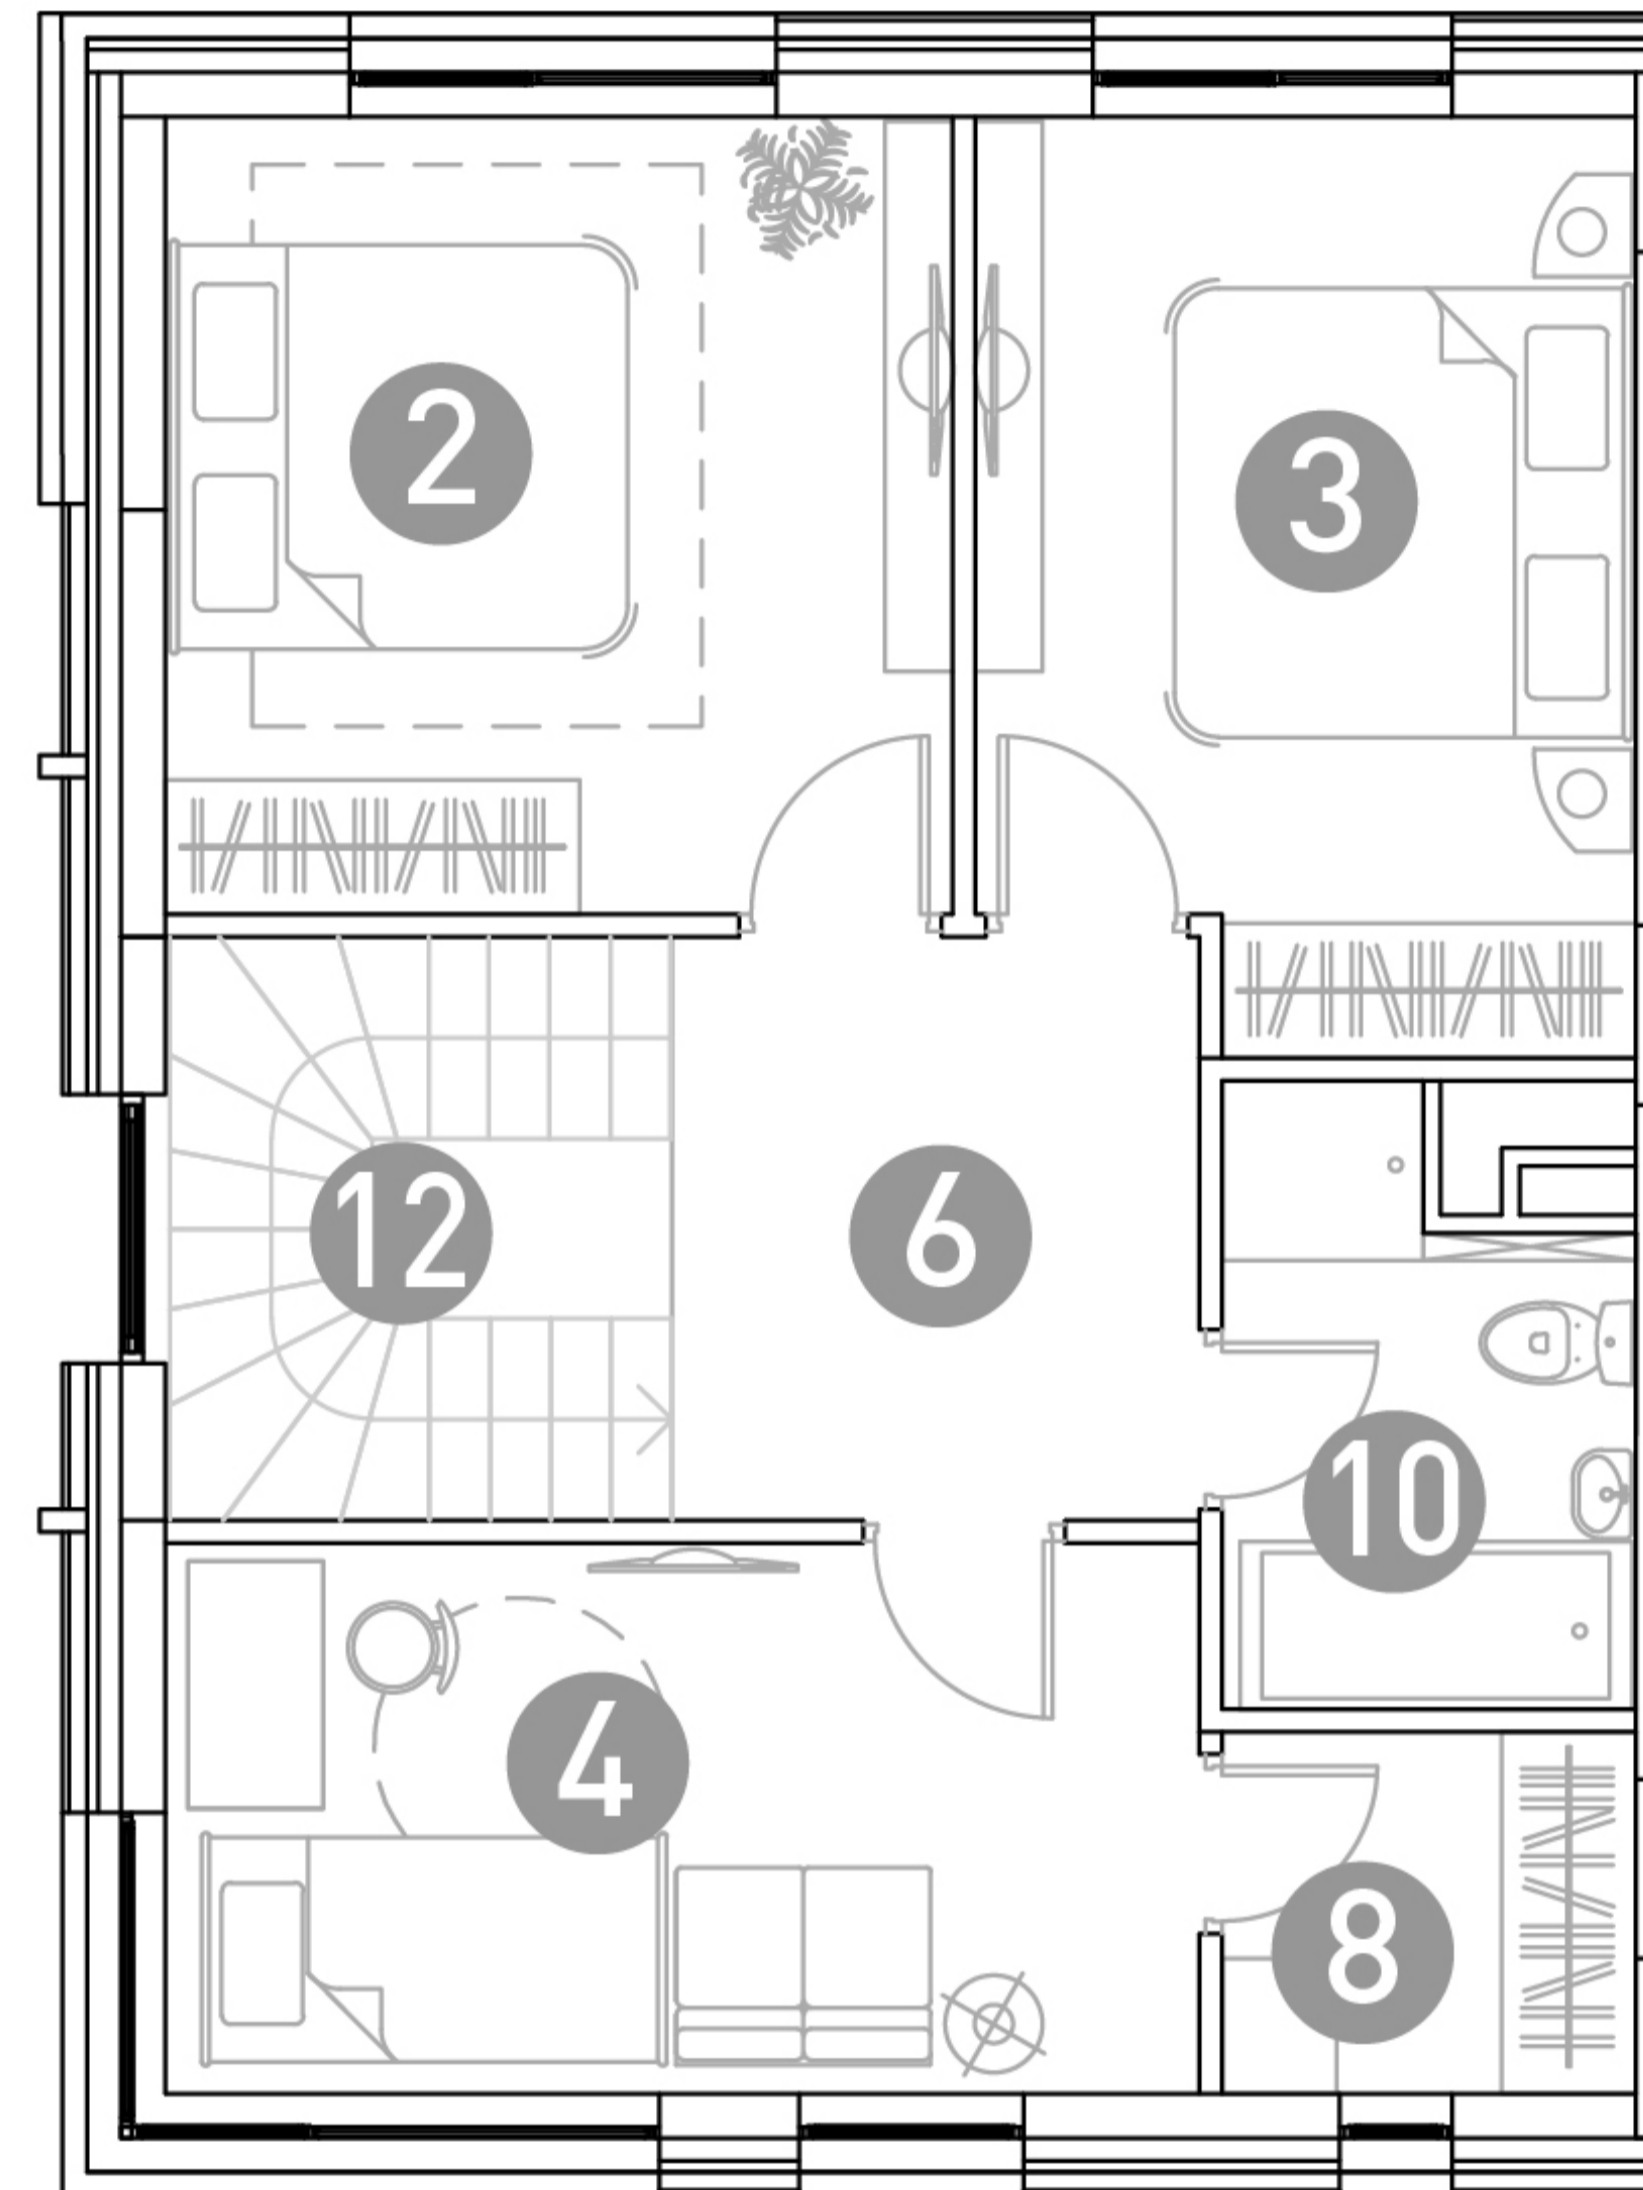

## 1 этаж

## 2 этаж

ТАУНХАУС

# ДБЖЗ-5

Этаж 1  
Тип Таунхаус  
Площадь 105.33 м<sup>2</sup>

ПЛОЩАДЬ ПОМЕЩЕНИЙ, М<sup>2</sup>

1	Кухня-гостиная	25.26
2	Спальня	13.16
3	Спальня	11.8
4	Детская	11.74
5	Холл	10.48
6	Холл	6.11
7	Прихожая	3.83
8	Гардеробная	3.13
9	Санузел	7.78
10	Санузел	4.52
11	Бойлерная	5.12
12	Лестница	2.4