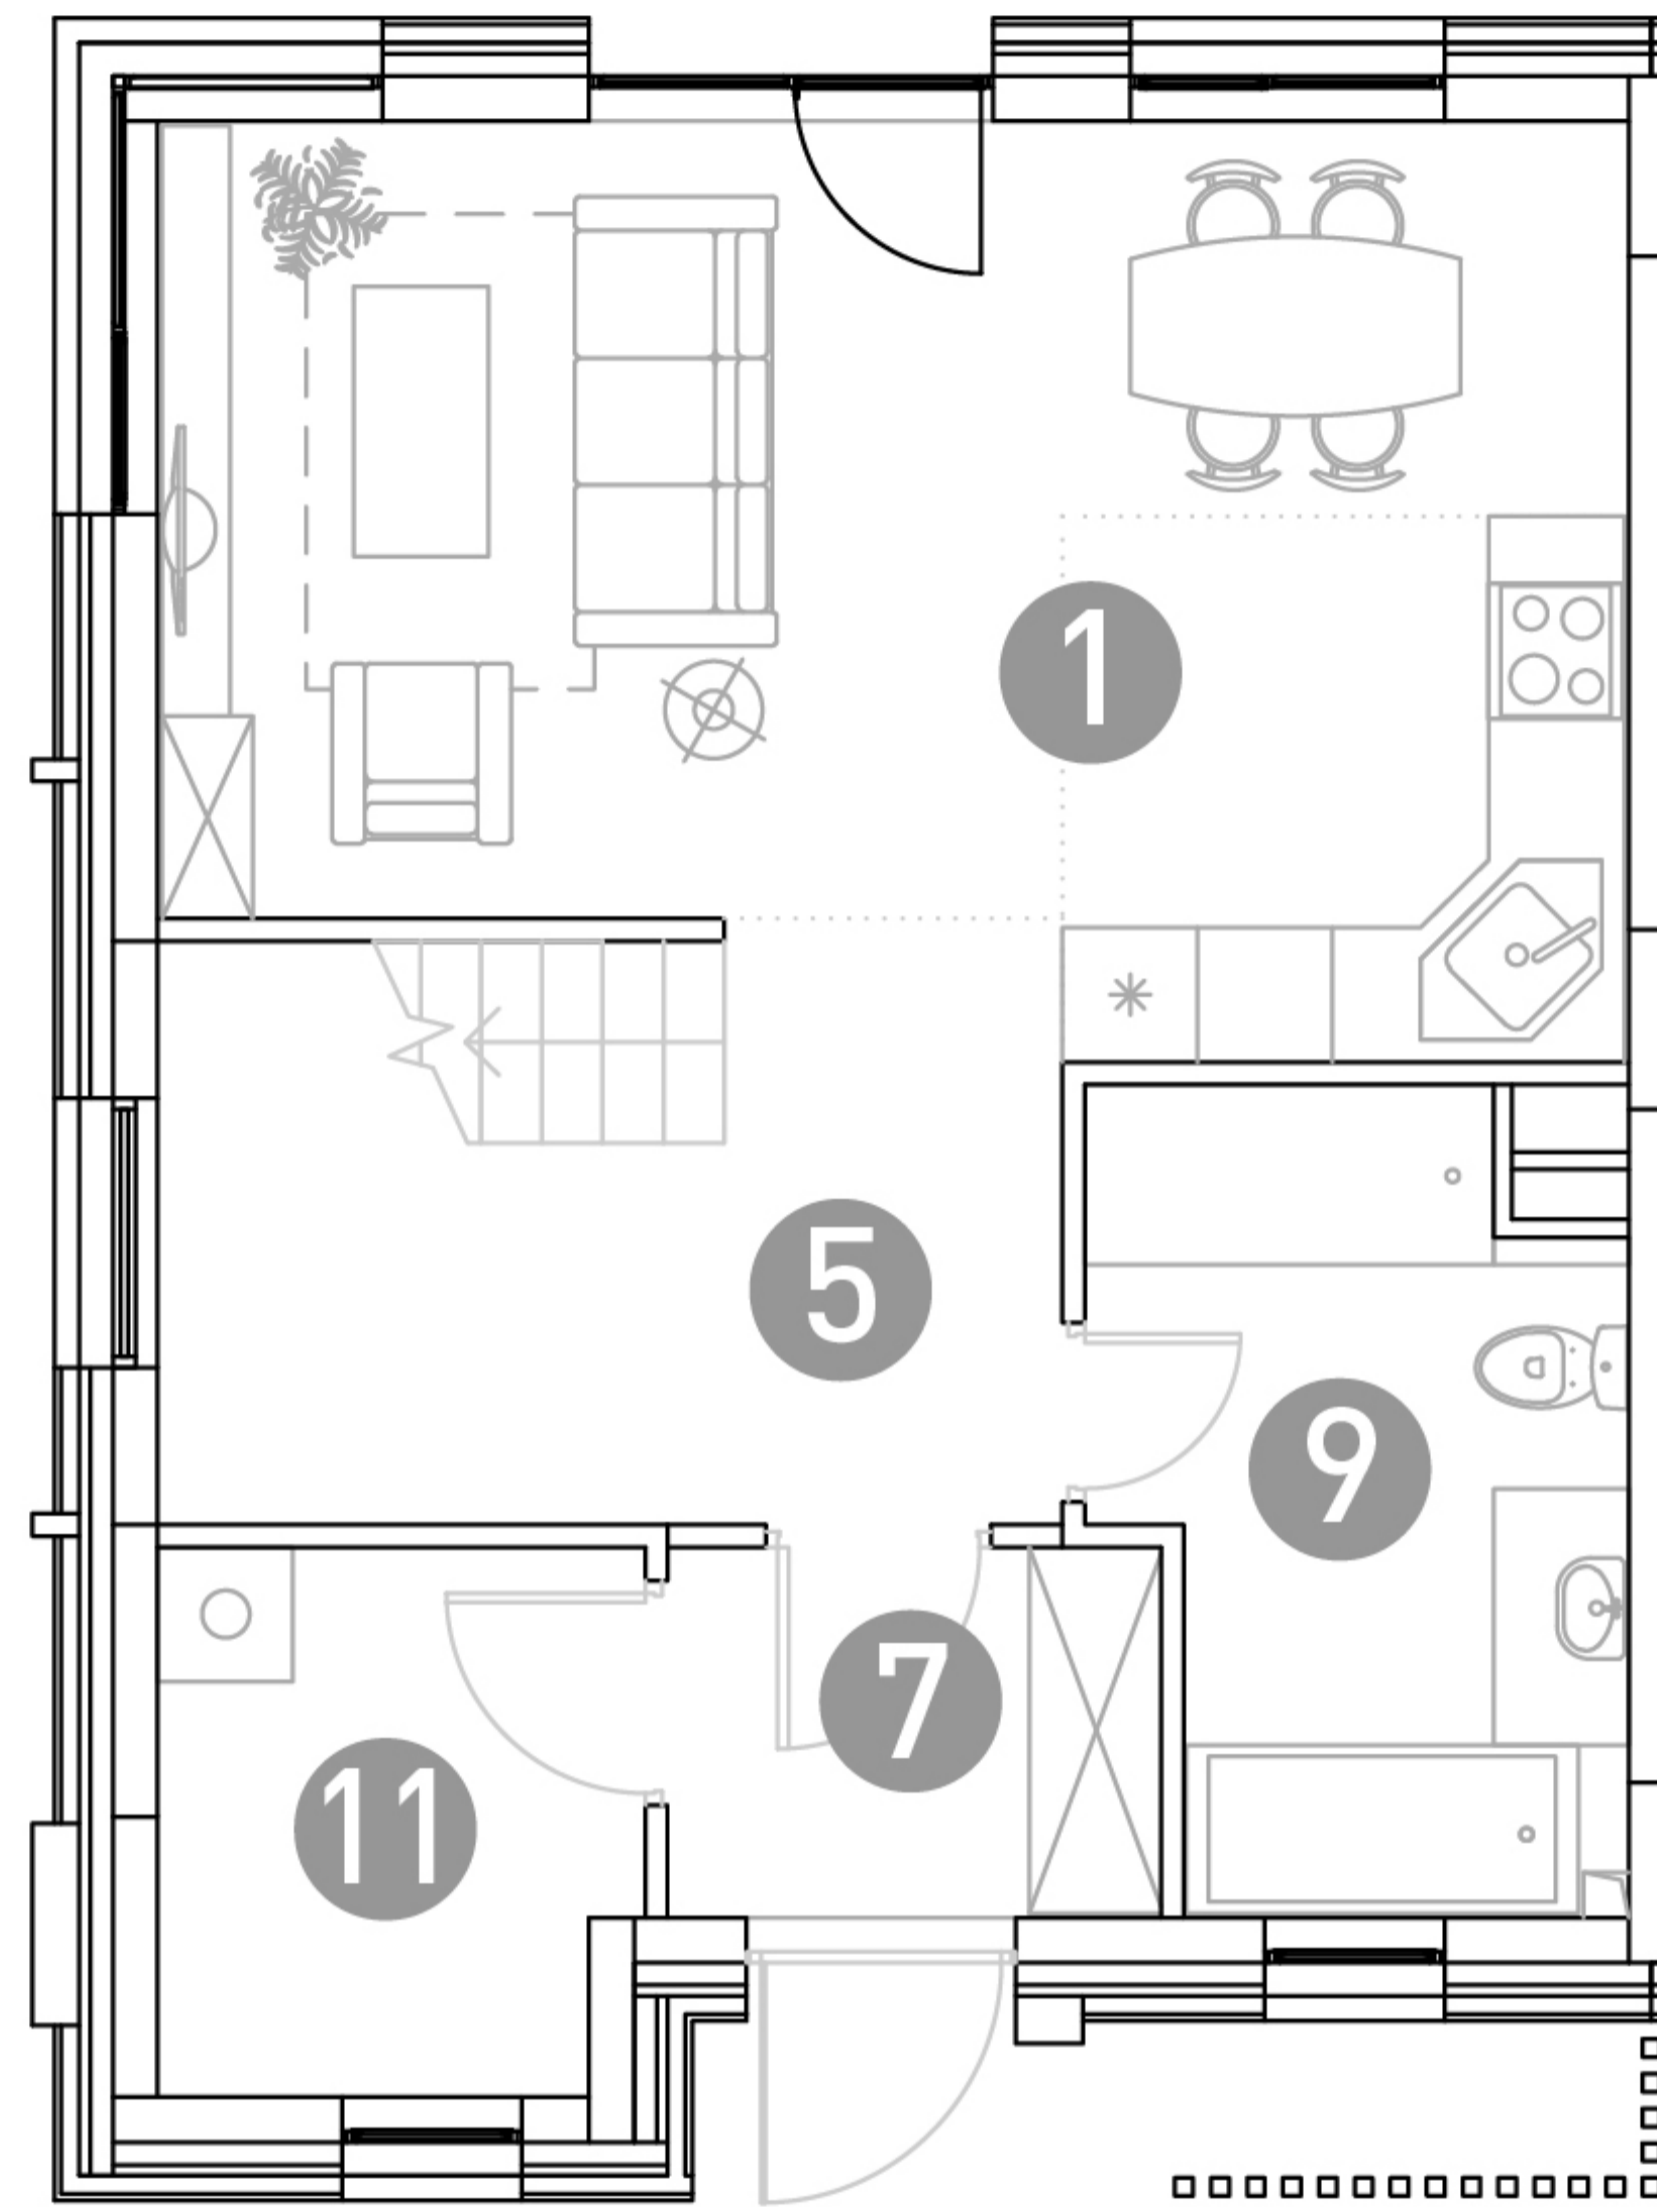

## 1 этаж

## 2 этаж

ТАУНХАУС

# ДБЖЗ-5

Этаж 1  
Тип Таунхаус  
Площадь 105.33 м<sup>2</sup>

ПЛОЩАДЬ ПОМЕЩЕНИЙ, М<sup>2</sup>

1	Кухня-гостиная	25.26
2	Спальня	13.16
3	Спальня	11.8
4	Детская	11.74
5	Холл	10.48
6	Холл	6.11
7	Прихожая	3.83
8	Гардеробная	3.13
9	Санузел	7.78
10	Санузел	4.52
11	Бойлерная	5.12
12	Лестница	2.4