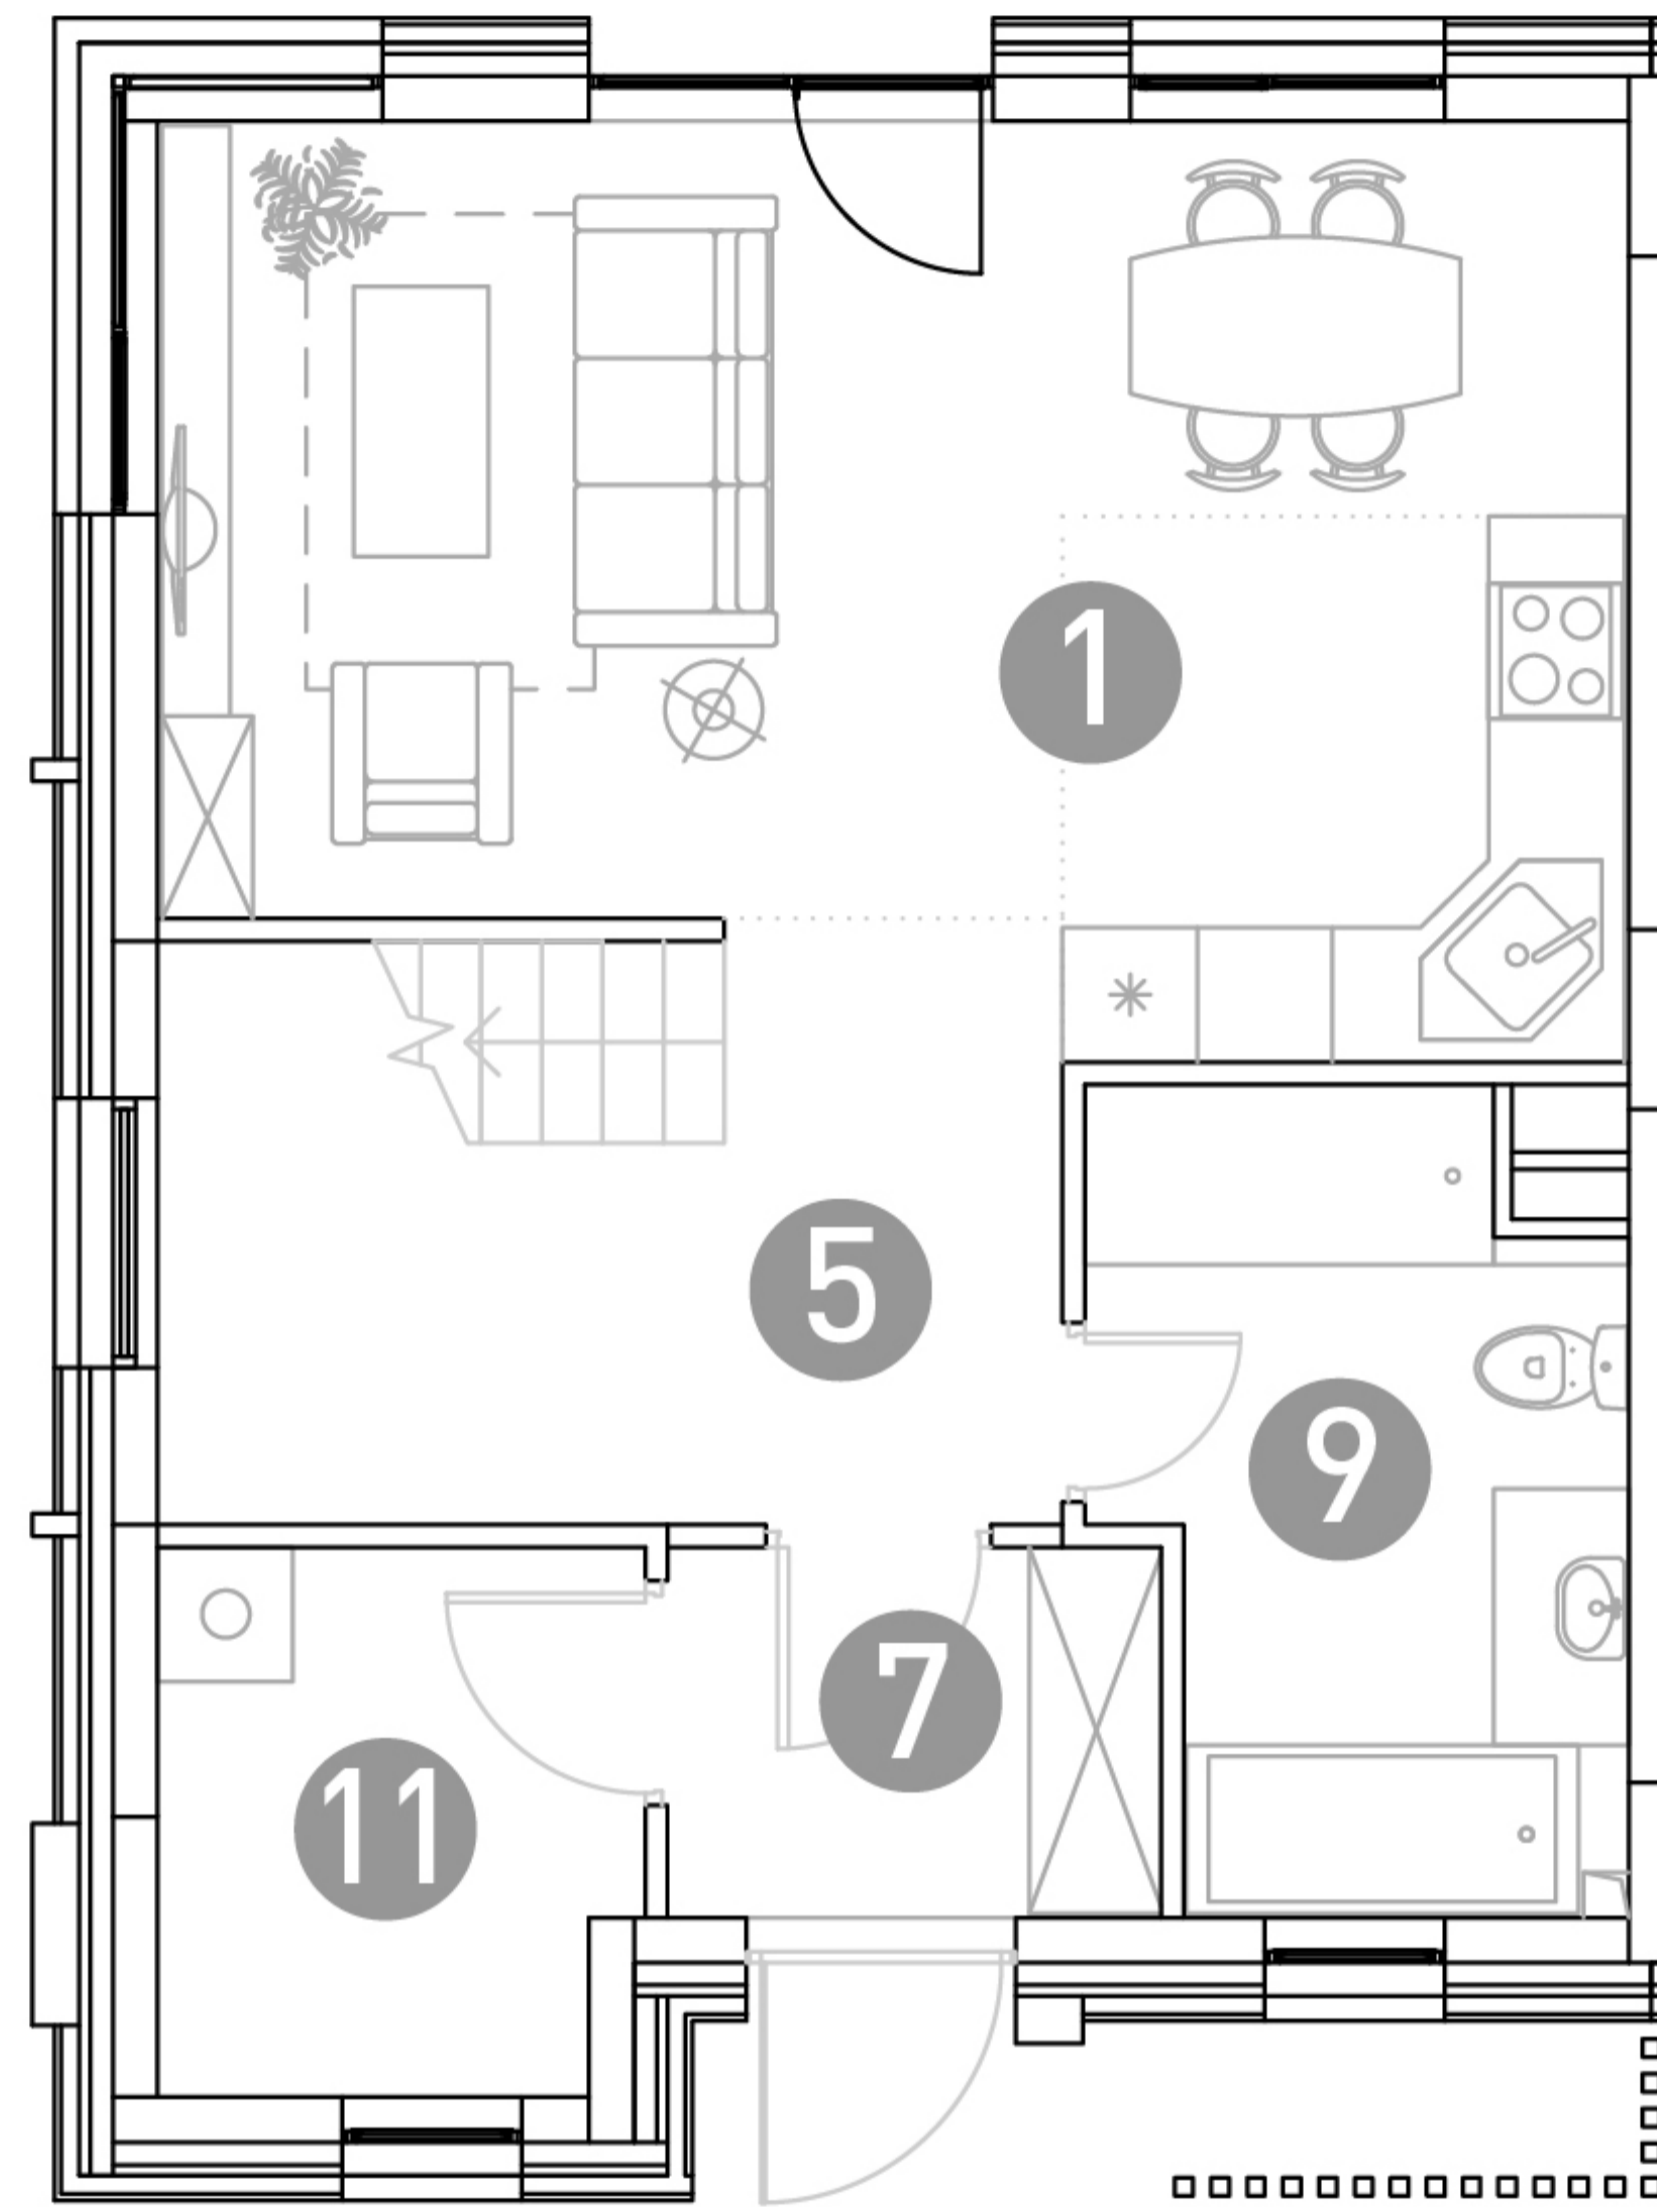

1 этаж

2 этаж

ТАУНХАУС

ДБЖЗ-5

Этаж 1
Тип Таунхаус
Площадь 105.33 м²

ПЛОЩАДЬ ПОМЕЩЕНИЙ, М²

1	Кухня-гостиная	25.26
2	Спальня	13.16
3	Спальня	11.8
4	Детская	11.74
5	Холл	10.48
6	Холл	6.11
7	Прихожая	3.83
8	Гардеробная	3.13
9	Санузел	7.78
10	Санузел	4.52
11	Бойлерная	5.12
12	Лестница	2.4