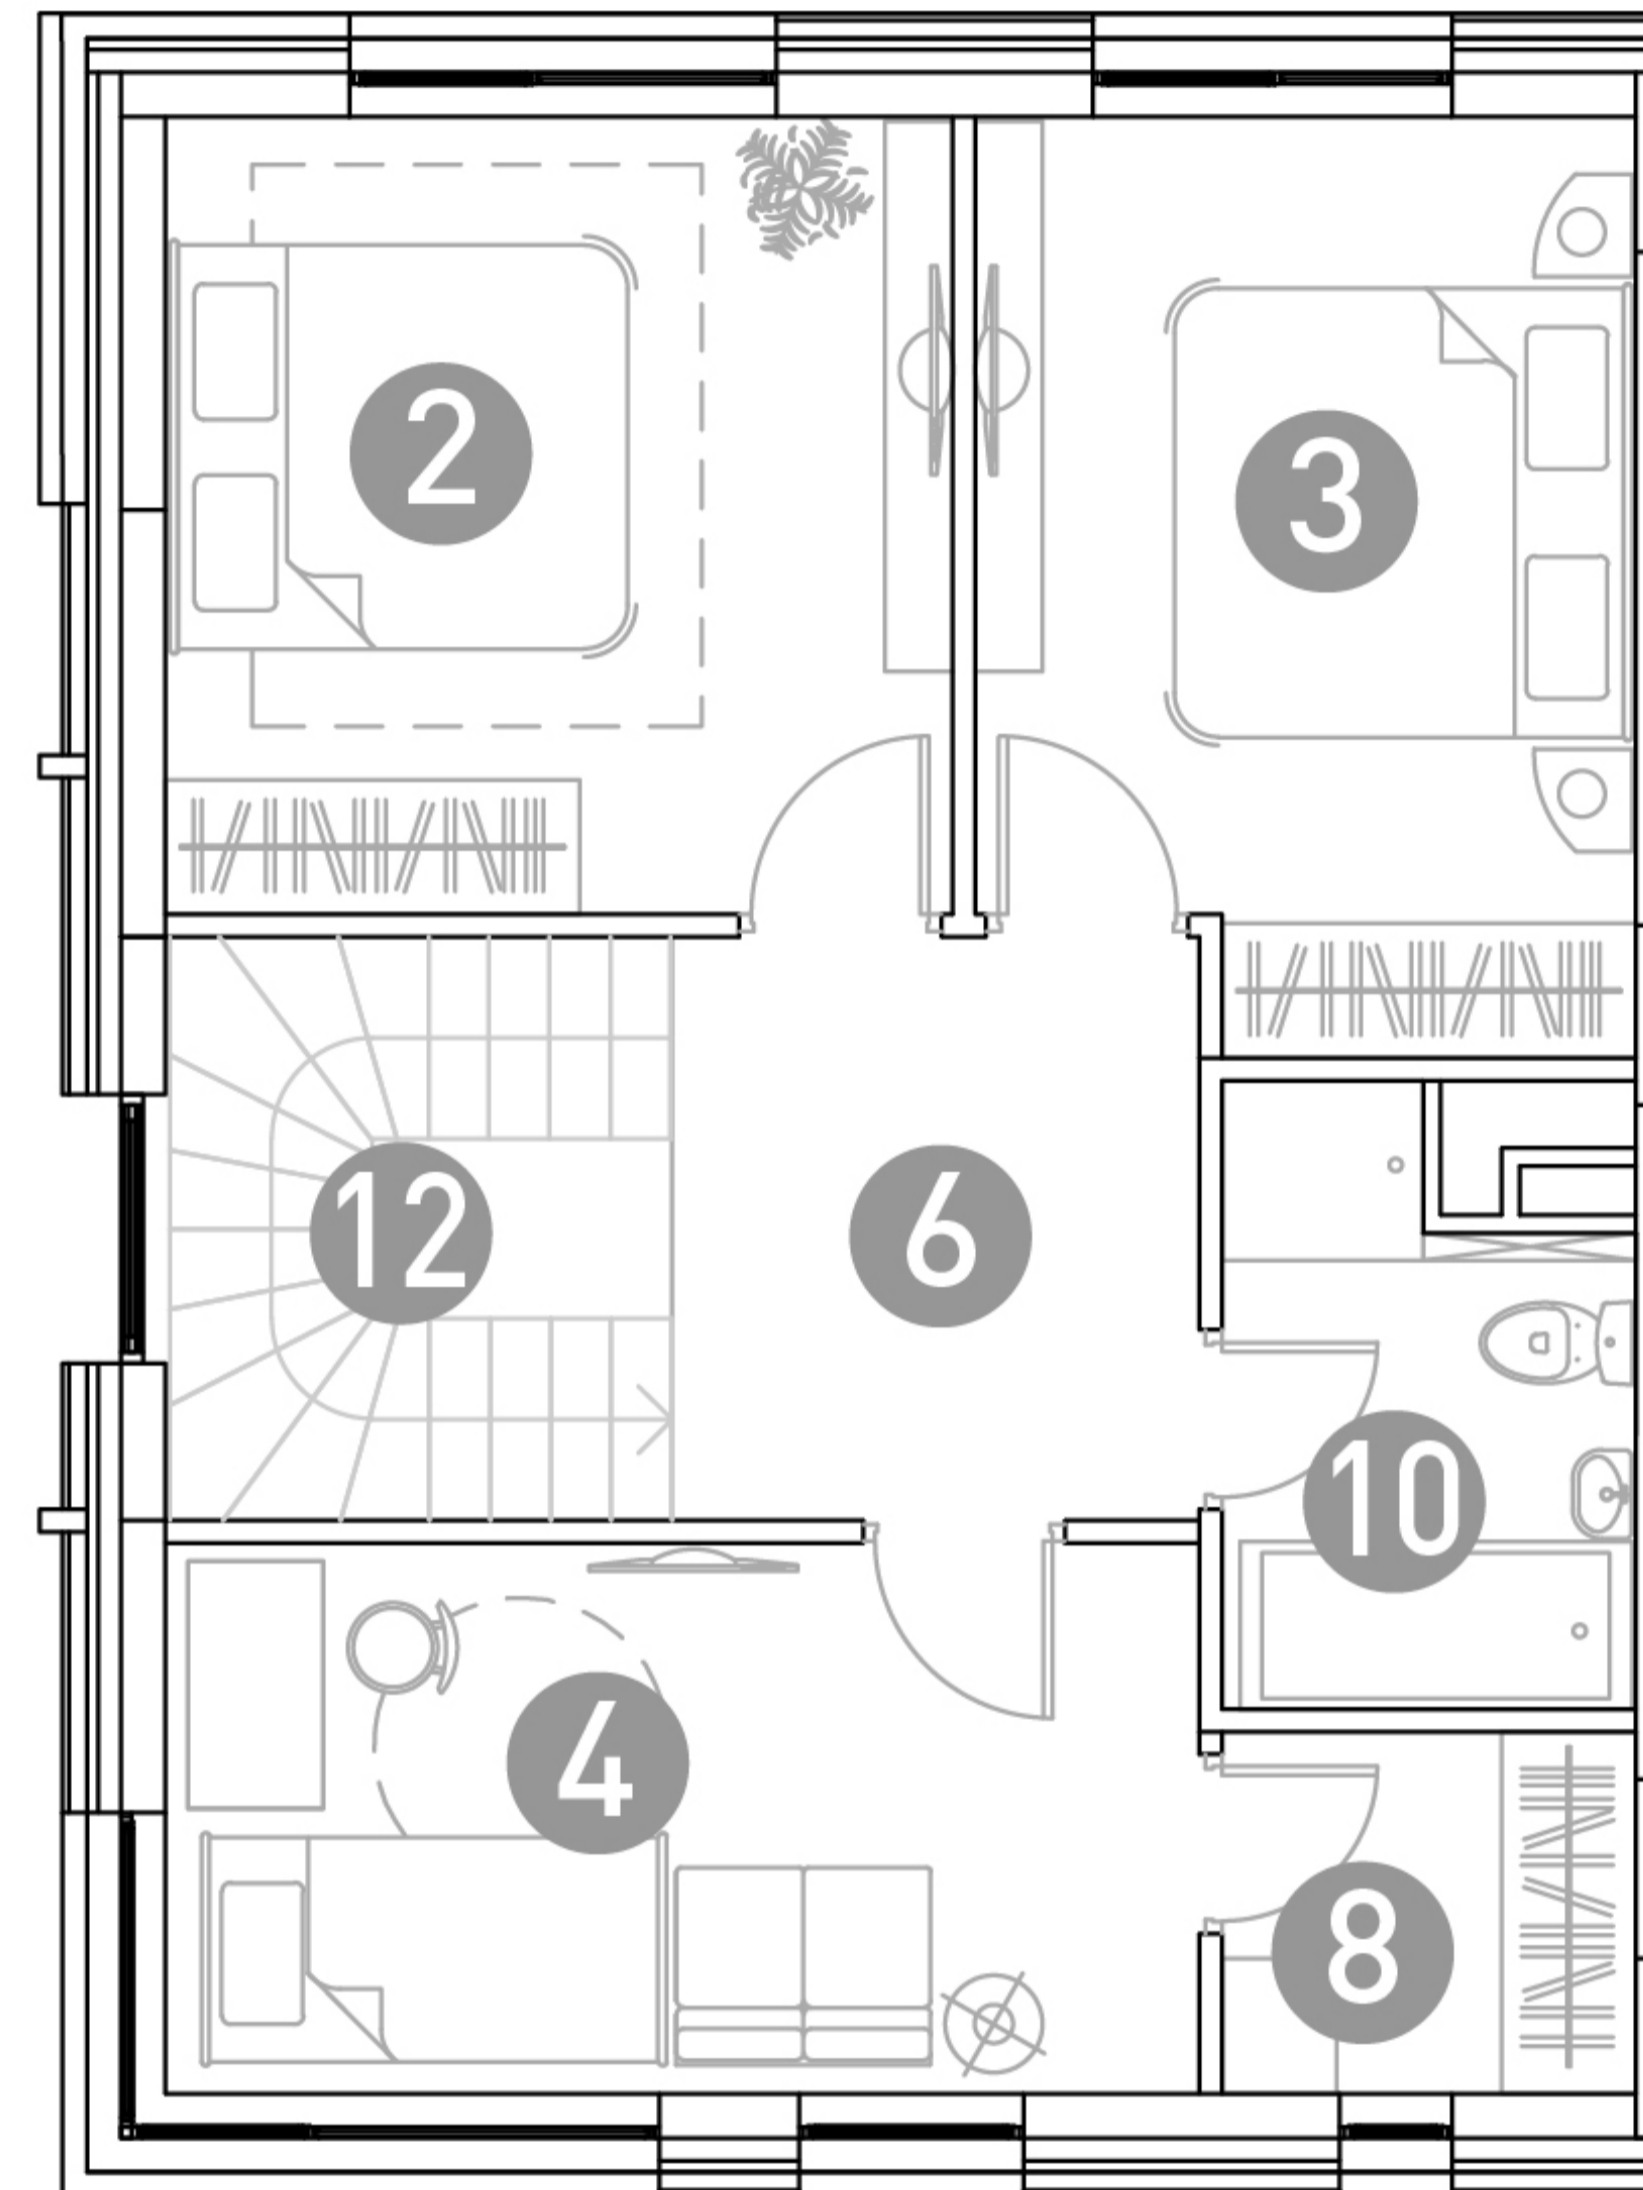

2 этаж

ТАУНХАУС

ДБЖЗ-5

Этаж 1
Тип Таунхаус
Площадь 105.33 м²

ПЛОЩАДЬ ПОМЕЩЕНИЙ, М²

1	Кухня-гостиная	25.26
2	Спальня	13.16
3	Спальня	11.8
4	Детская	11.74
5	Холл	10.48
6	Холл	6.11
7	Прихожая	3.83
8	Гардеробная	3.13
9	Санузел	7.78
10	Санузел	4.52
11	Бойлерная	5.12
12	Лестница	2.4

29 415 330 ₺

* Цена указана на 29.05.2026 | © 2026 ГК «Основа»

АДРЕС ПРОЕКТА

Московская область, городской округ Мытищи, село Троицкое, 2
+7 (495) 104-21-15

ОФИС ПРОДАЖ

+7 (495) 104-21-15

РЕЖИМ РАБОТЫ