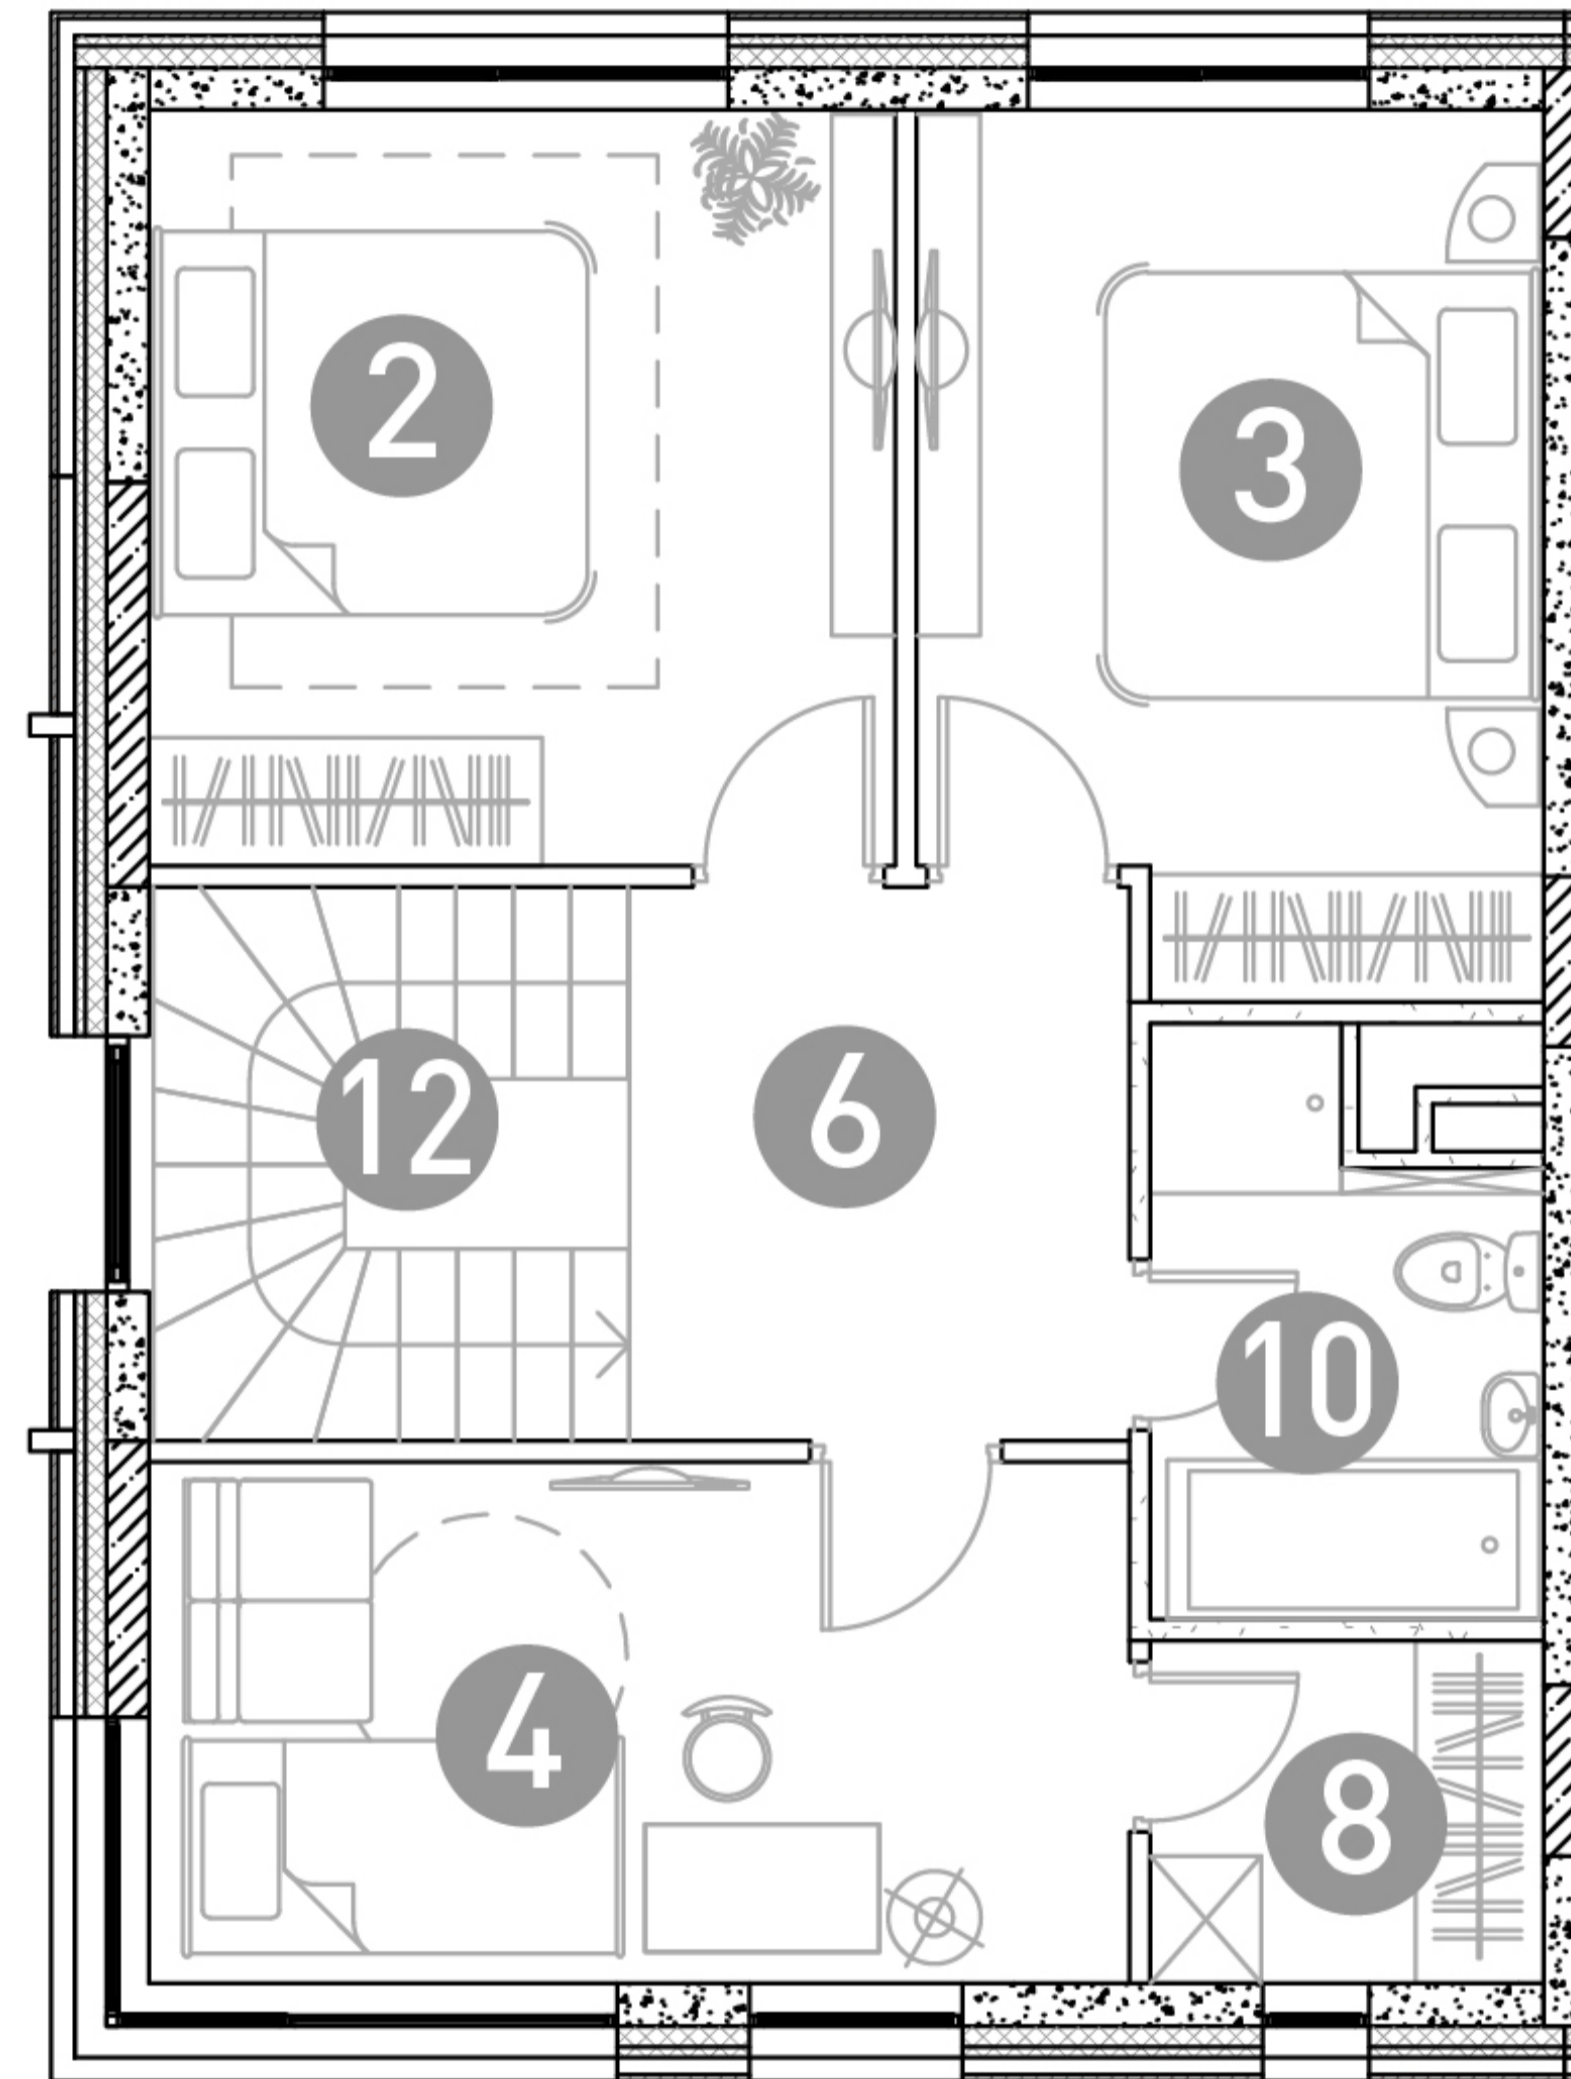

1 этаж

2 этаж

ТАУНХАУС

ДБЖЗ-23

Этаж 1
Тип Таунхаус
Площадь 105.33 м²

ПЛОЩАДЬ ПОМЕЩЕНИЙ, М²

1	Кухня-гостиная	25.26
2	Спальня	13.16
3	Спальня	11.8
4	Детская	11.74
5	Холл	10.48
6	Холл	6.11
7	Прихожая	3.83
8	Гардеробная	3.13
9	Санузел	7.78
10	Санузел	4.52
11	Бойлерная	5.12
12	Лестница	2.4