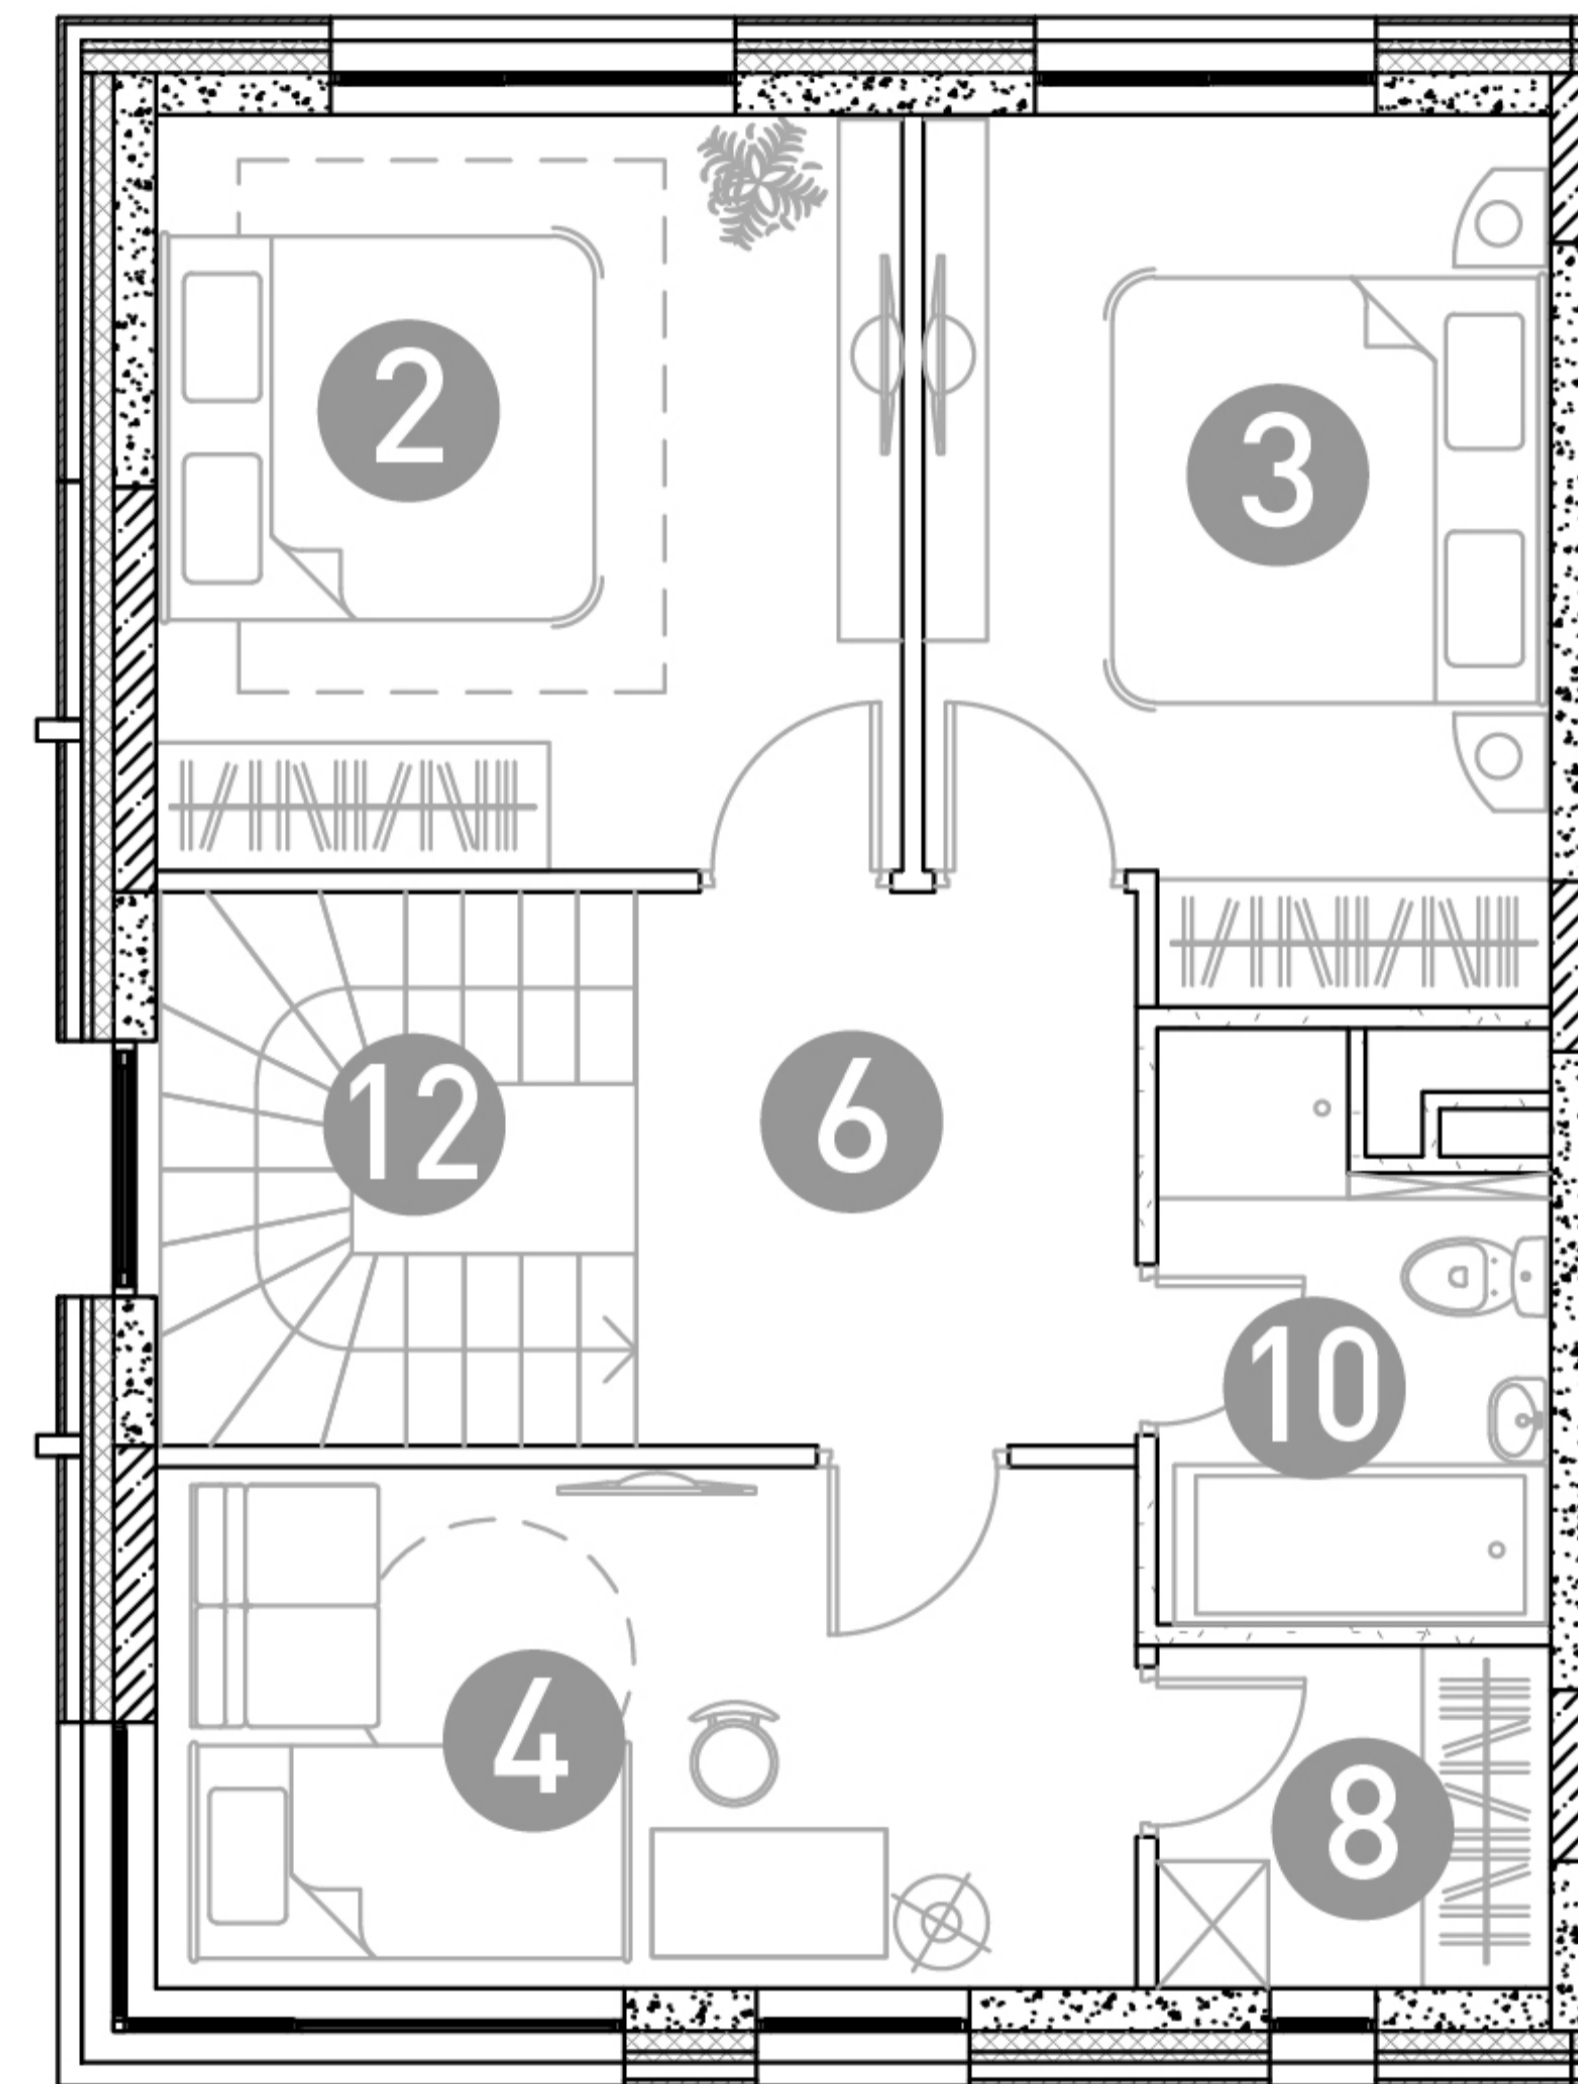

## 1 этаж

## 2 этаж

ТАУНХАУС

# ДБЖЗ-23

Этаж 1  
Тип Таунхаус  
Площадь 105.33 м<sup>2</sup>

ПЛОЩАДЬ ПОМЕЩЕНИЙ, М<sup>2</sup>

1	Кухня-гостиная	25.26
2	Спальня	13.16
3	Спальня	11.8
4	Детская	11.74
5	Холл	10.48
6	Холл	6.11
7	Прихожая	3.83
8	Гардеробная	3.13
9	Санузел	7.78
10	Санузел	4.52
11	Бойлерная	5.12
12	Лестница	2.4