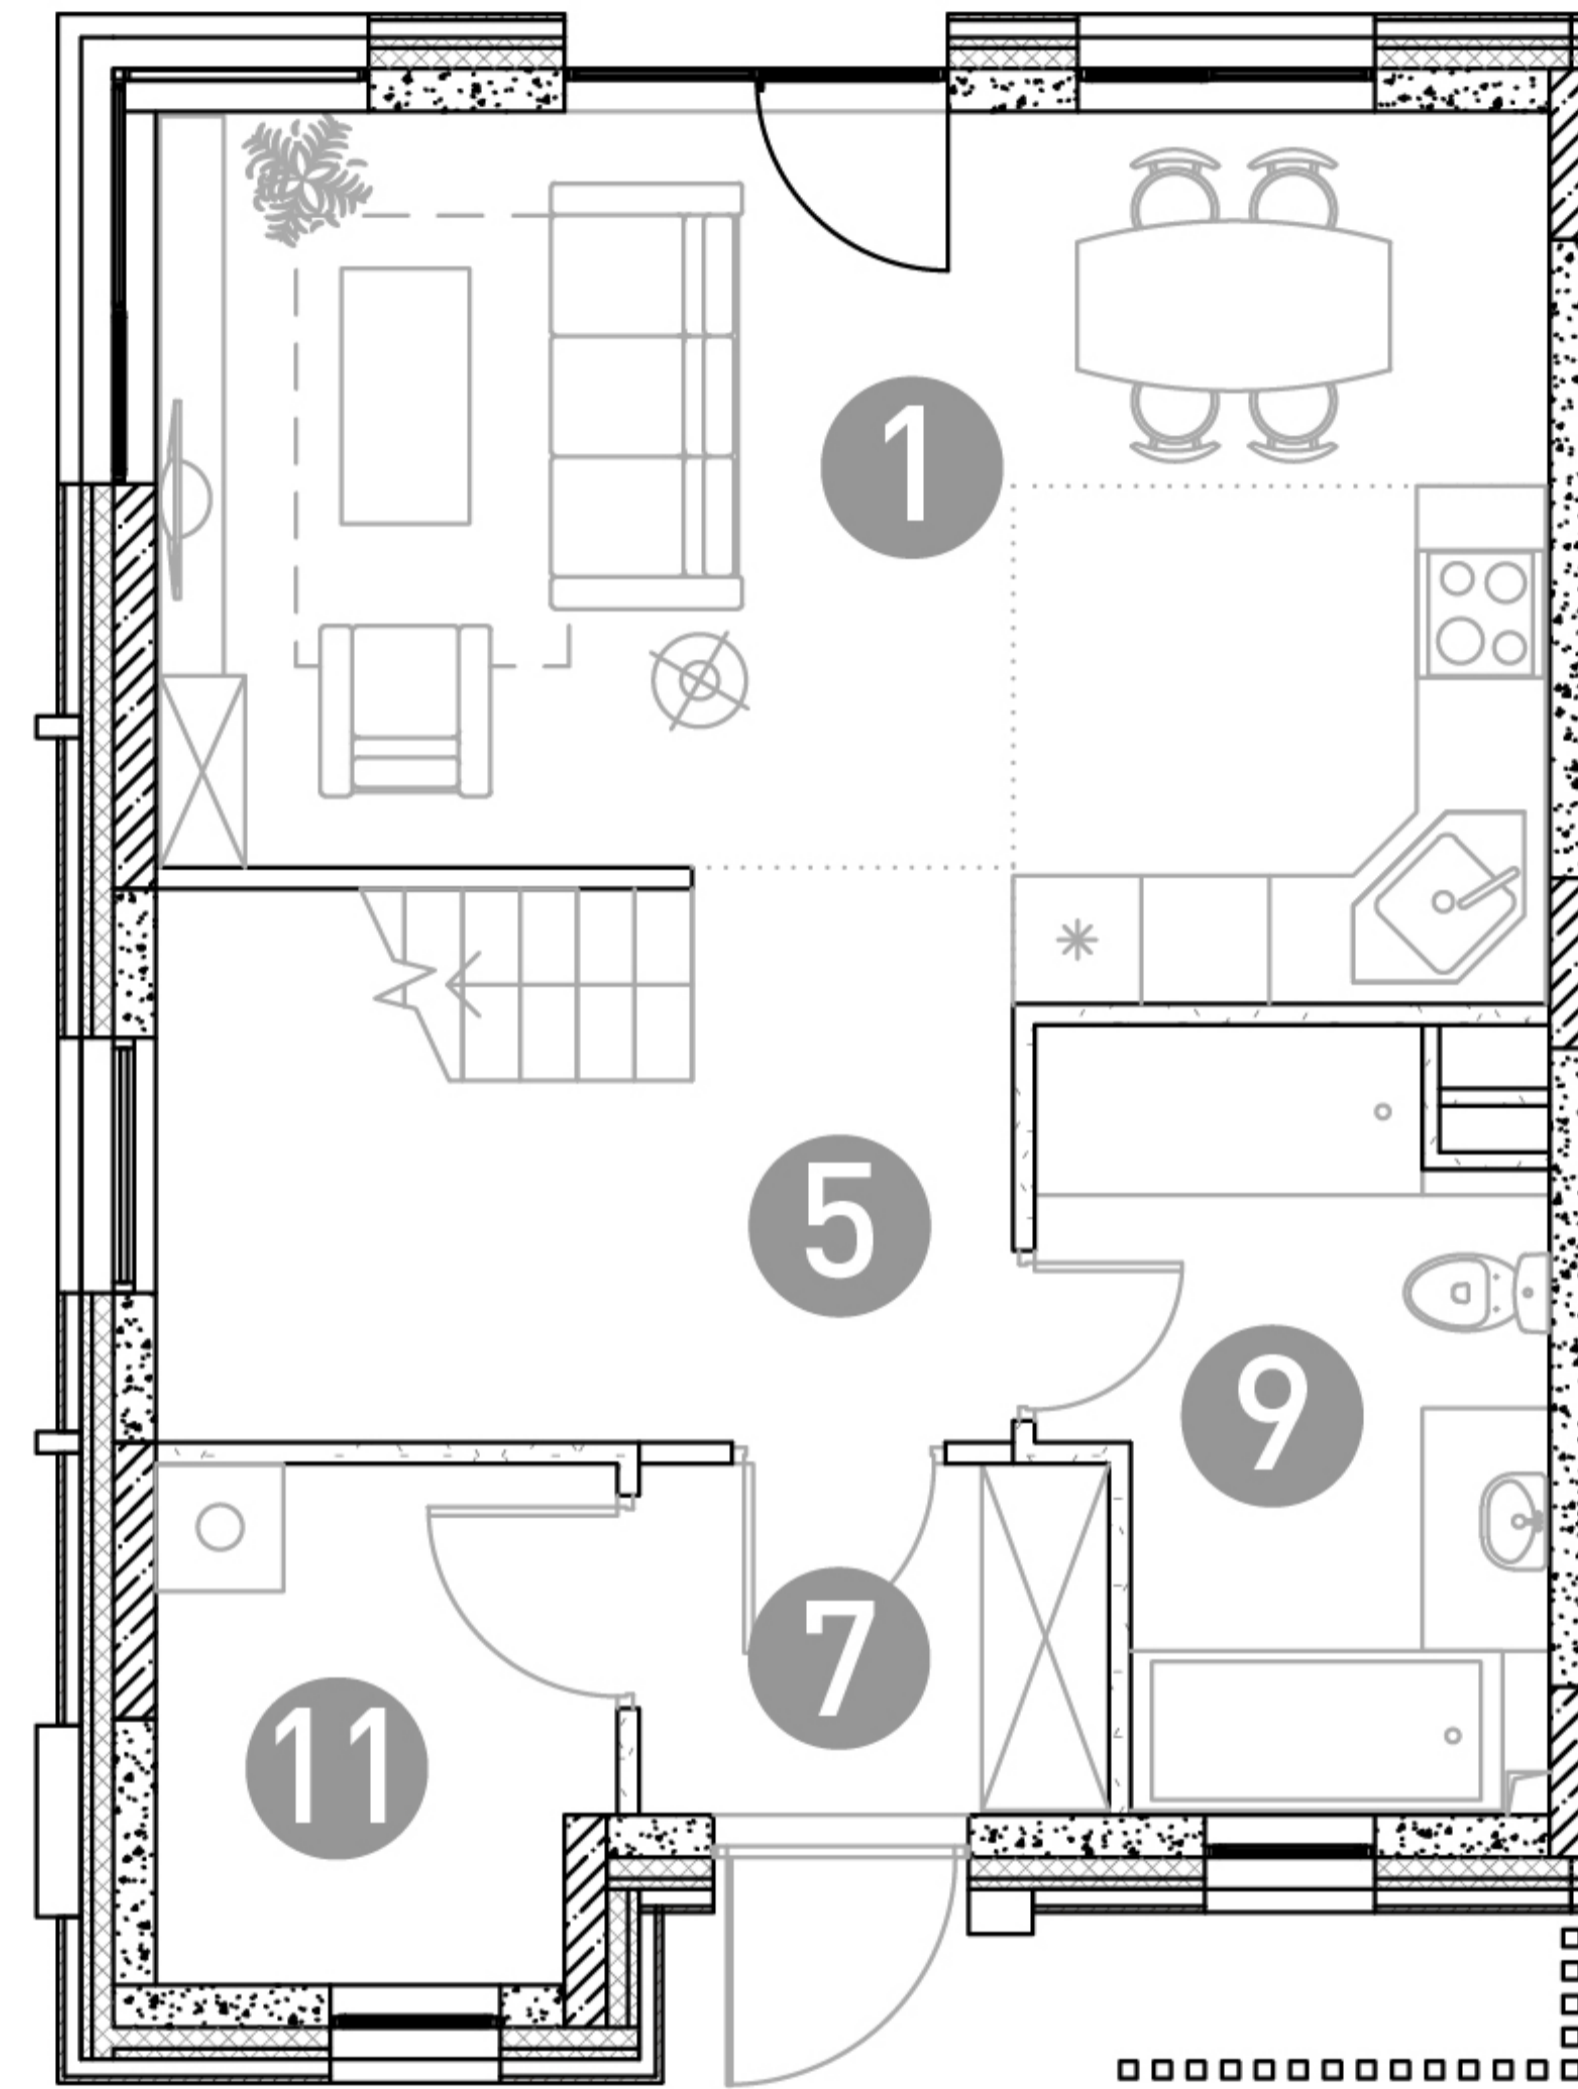

## 1 этаж

## 2 этаж

ТАУНХАУС

# ДБЖЗ-23

Этаж 1  
Тип Таунхаус  
Площадь 105.33 м<sup>2</sup>

ПЛОЩАДЬ ПОМЕЩЕНИЙ, М<sup>2</sup>

1	Кухня-гостиная	25.26
2	Спальня	13.16
3	Спальня	11.8
4	Детская	11.74
5	Холл	10.48
6	Холл	6.11
7	Прихожая	3.83
8	Гардеробная	3.13
9	Санузел	7.78
10	Санузел	4.52
11	Бойлерная	5.12
12	Лестница	2.4