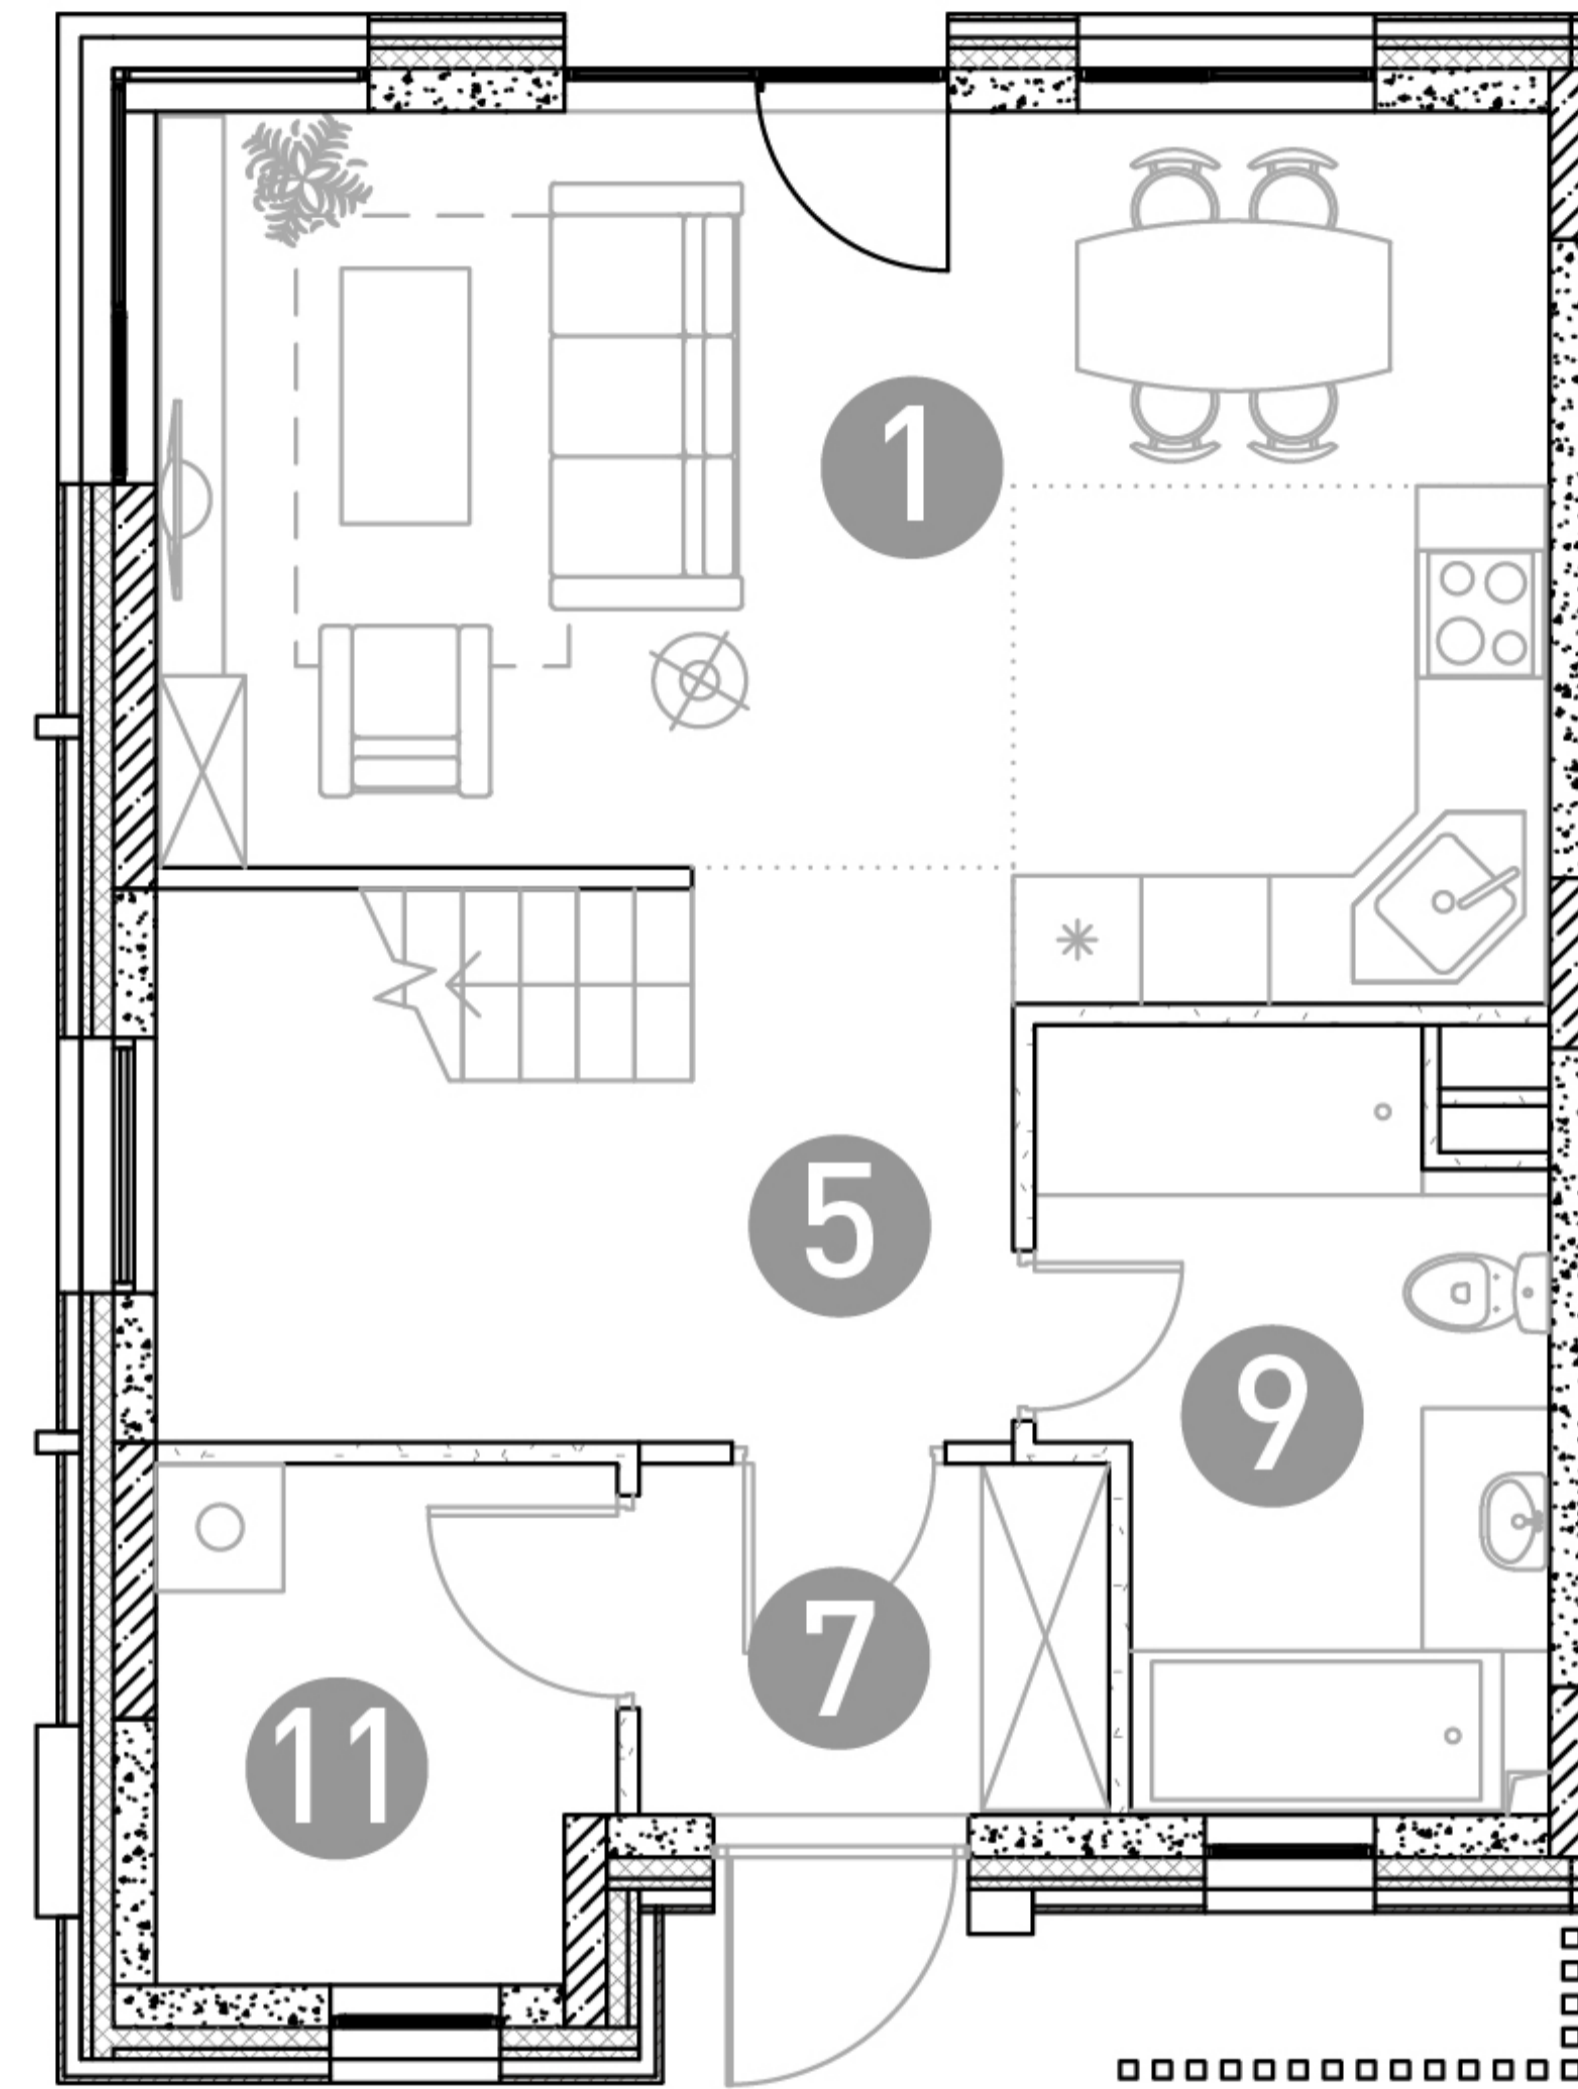

1 этаж

2 этаж

ТАУНХАУС

ДБЖЗ-23

Этаж 1
Тип Таунхаус
Площадь 105.33 м²

ПЛОЩАДЬ ПОМЕЩЕНИЙ, М²

1	Кухня-гостиная	25.26
2	Спальня	13.16
3	Спальня	11.8
4	Детская	11.74
5	Холл	10.48
6	Холл	6.11
7	Прихожая	3.83
8	Гардеробная	3.13
9	Санузел	7.78
10	Санузел	4.52
11	Бойлерная	5.12
12	Лестница	2.4