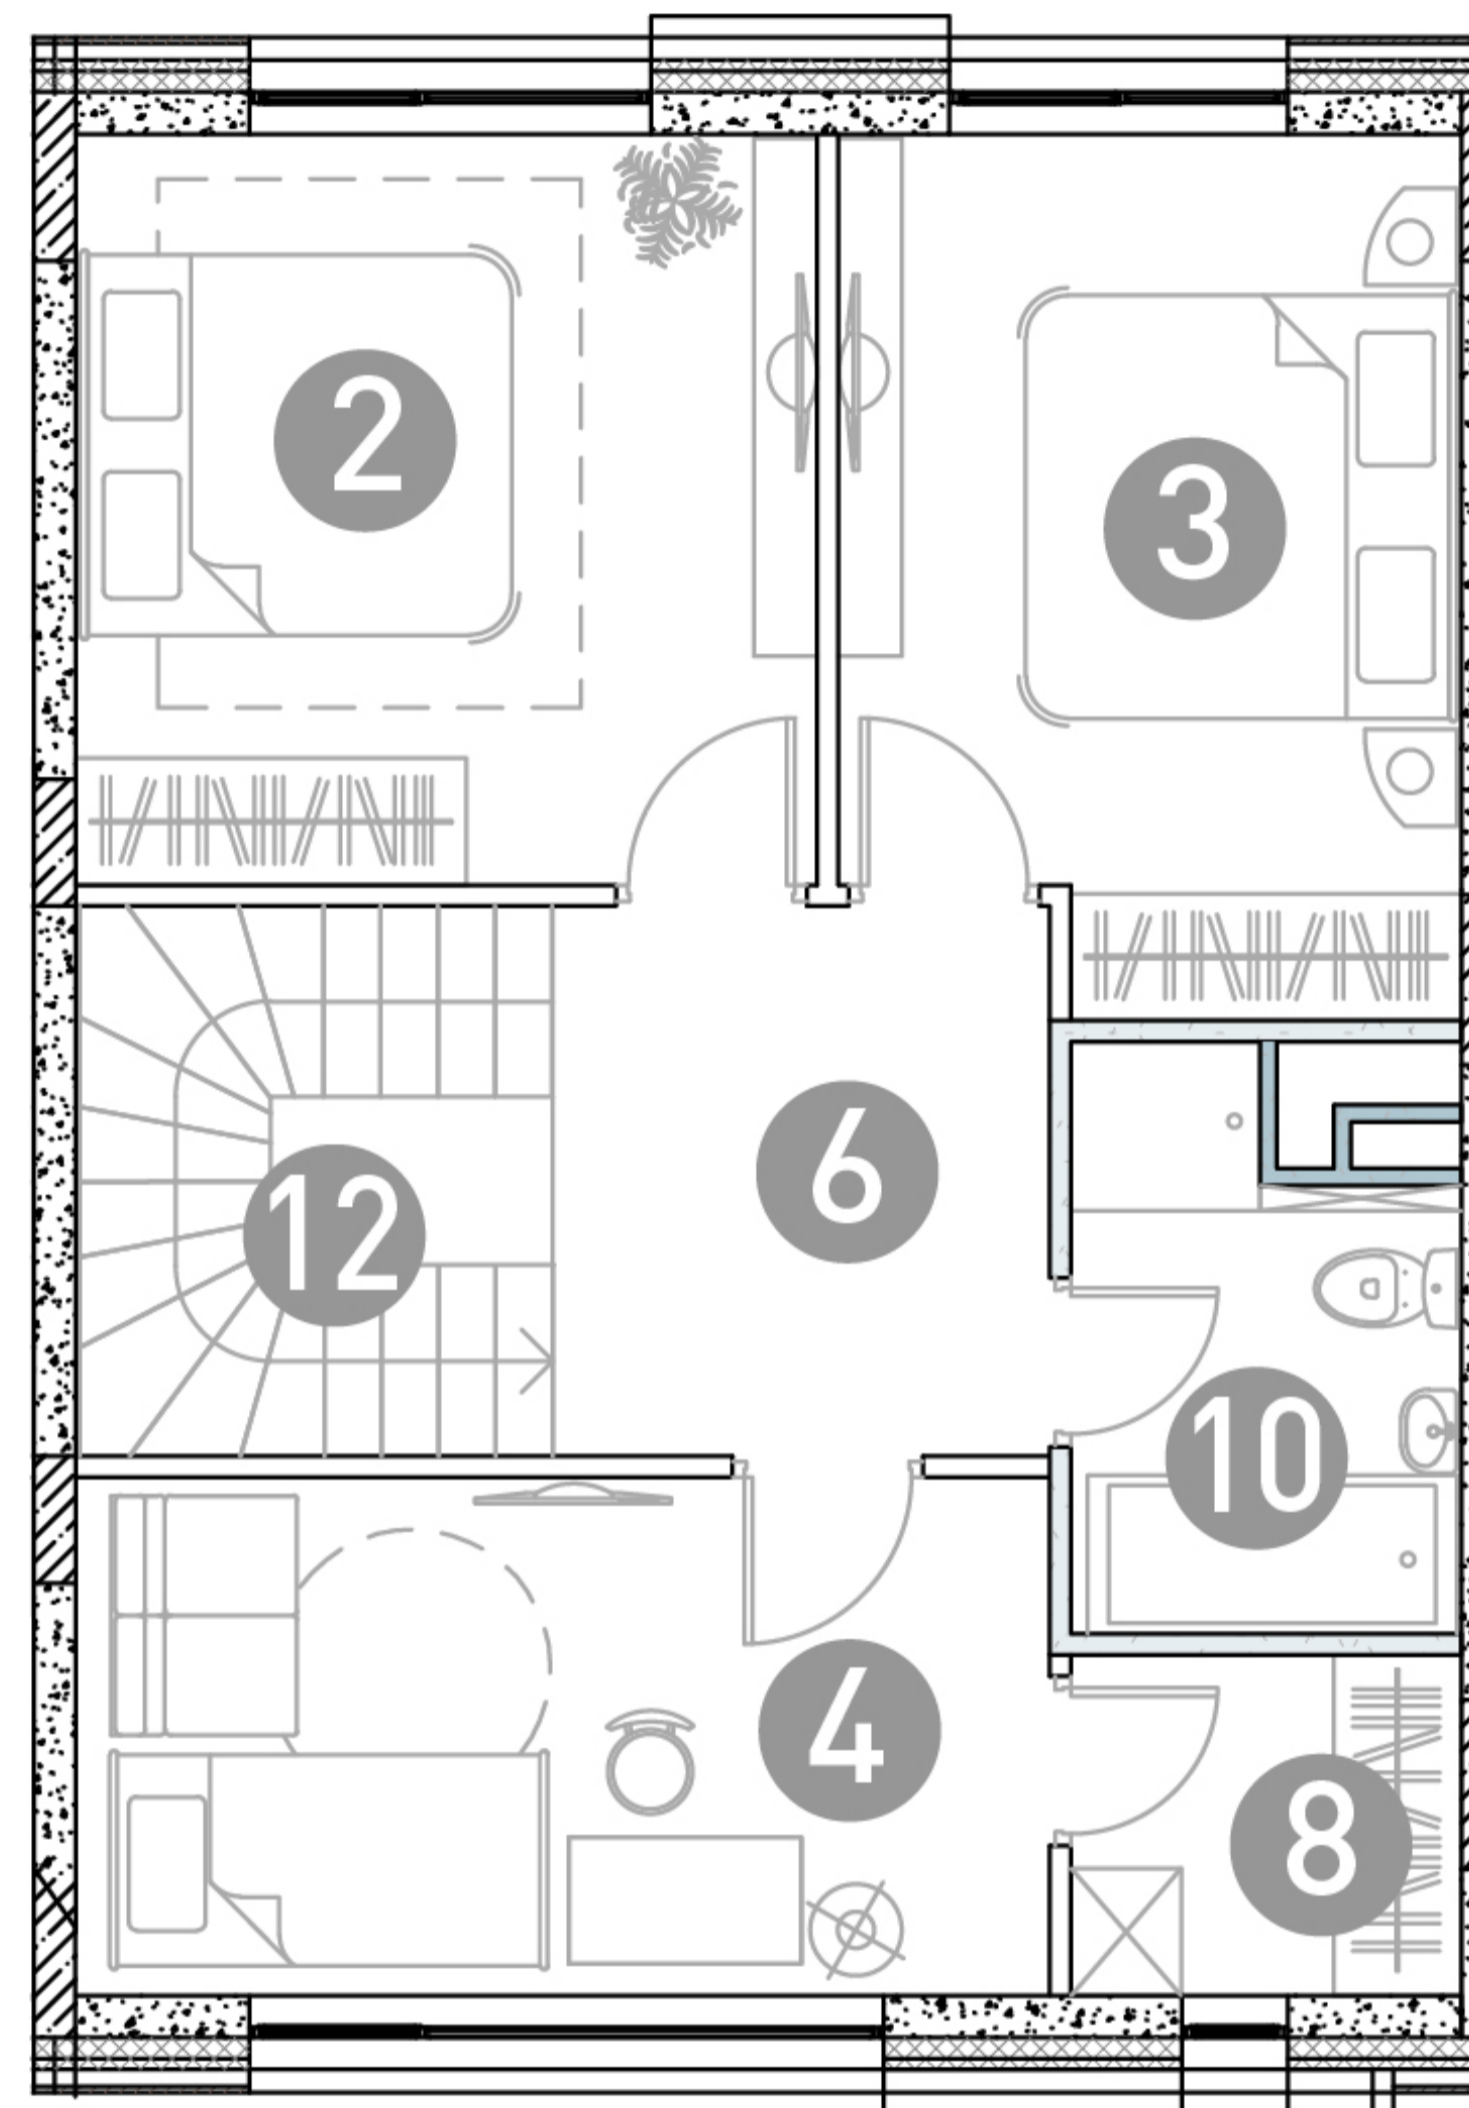

1 этаж

2 этаж

ТАУНХАУС

ДБЖЗ-17

Этаж 1
Тип Таунхаус
Площадь 105.33 м²

ПЛОЩАДЬ ПОМЕЩЕНИЙ, М²

1	Кухня-гостиная	25.26
2	Спальня	13.16
3	Спальня	11.8
4	Детская	11.74
5	Холл	10.48
6	Холл	6.11
7	Прихожая	3.83
8	Гардеробная	3.13
9	Санузел	7.78
10	Санузел	4.52
11	Бойлерная	5.12
12	Лестница	2.4