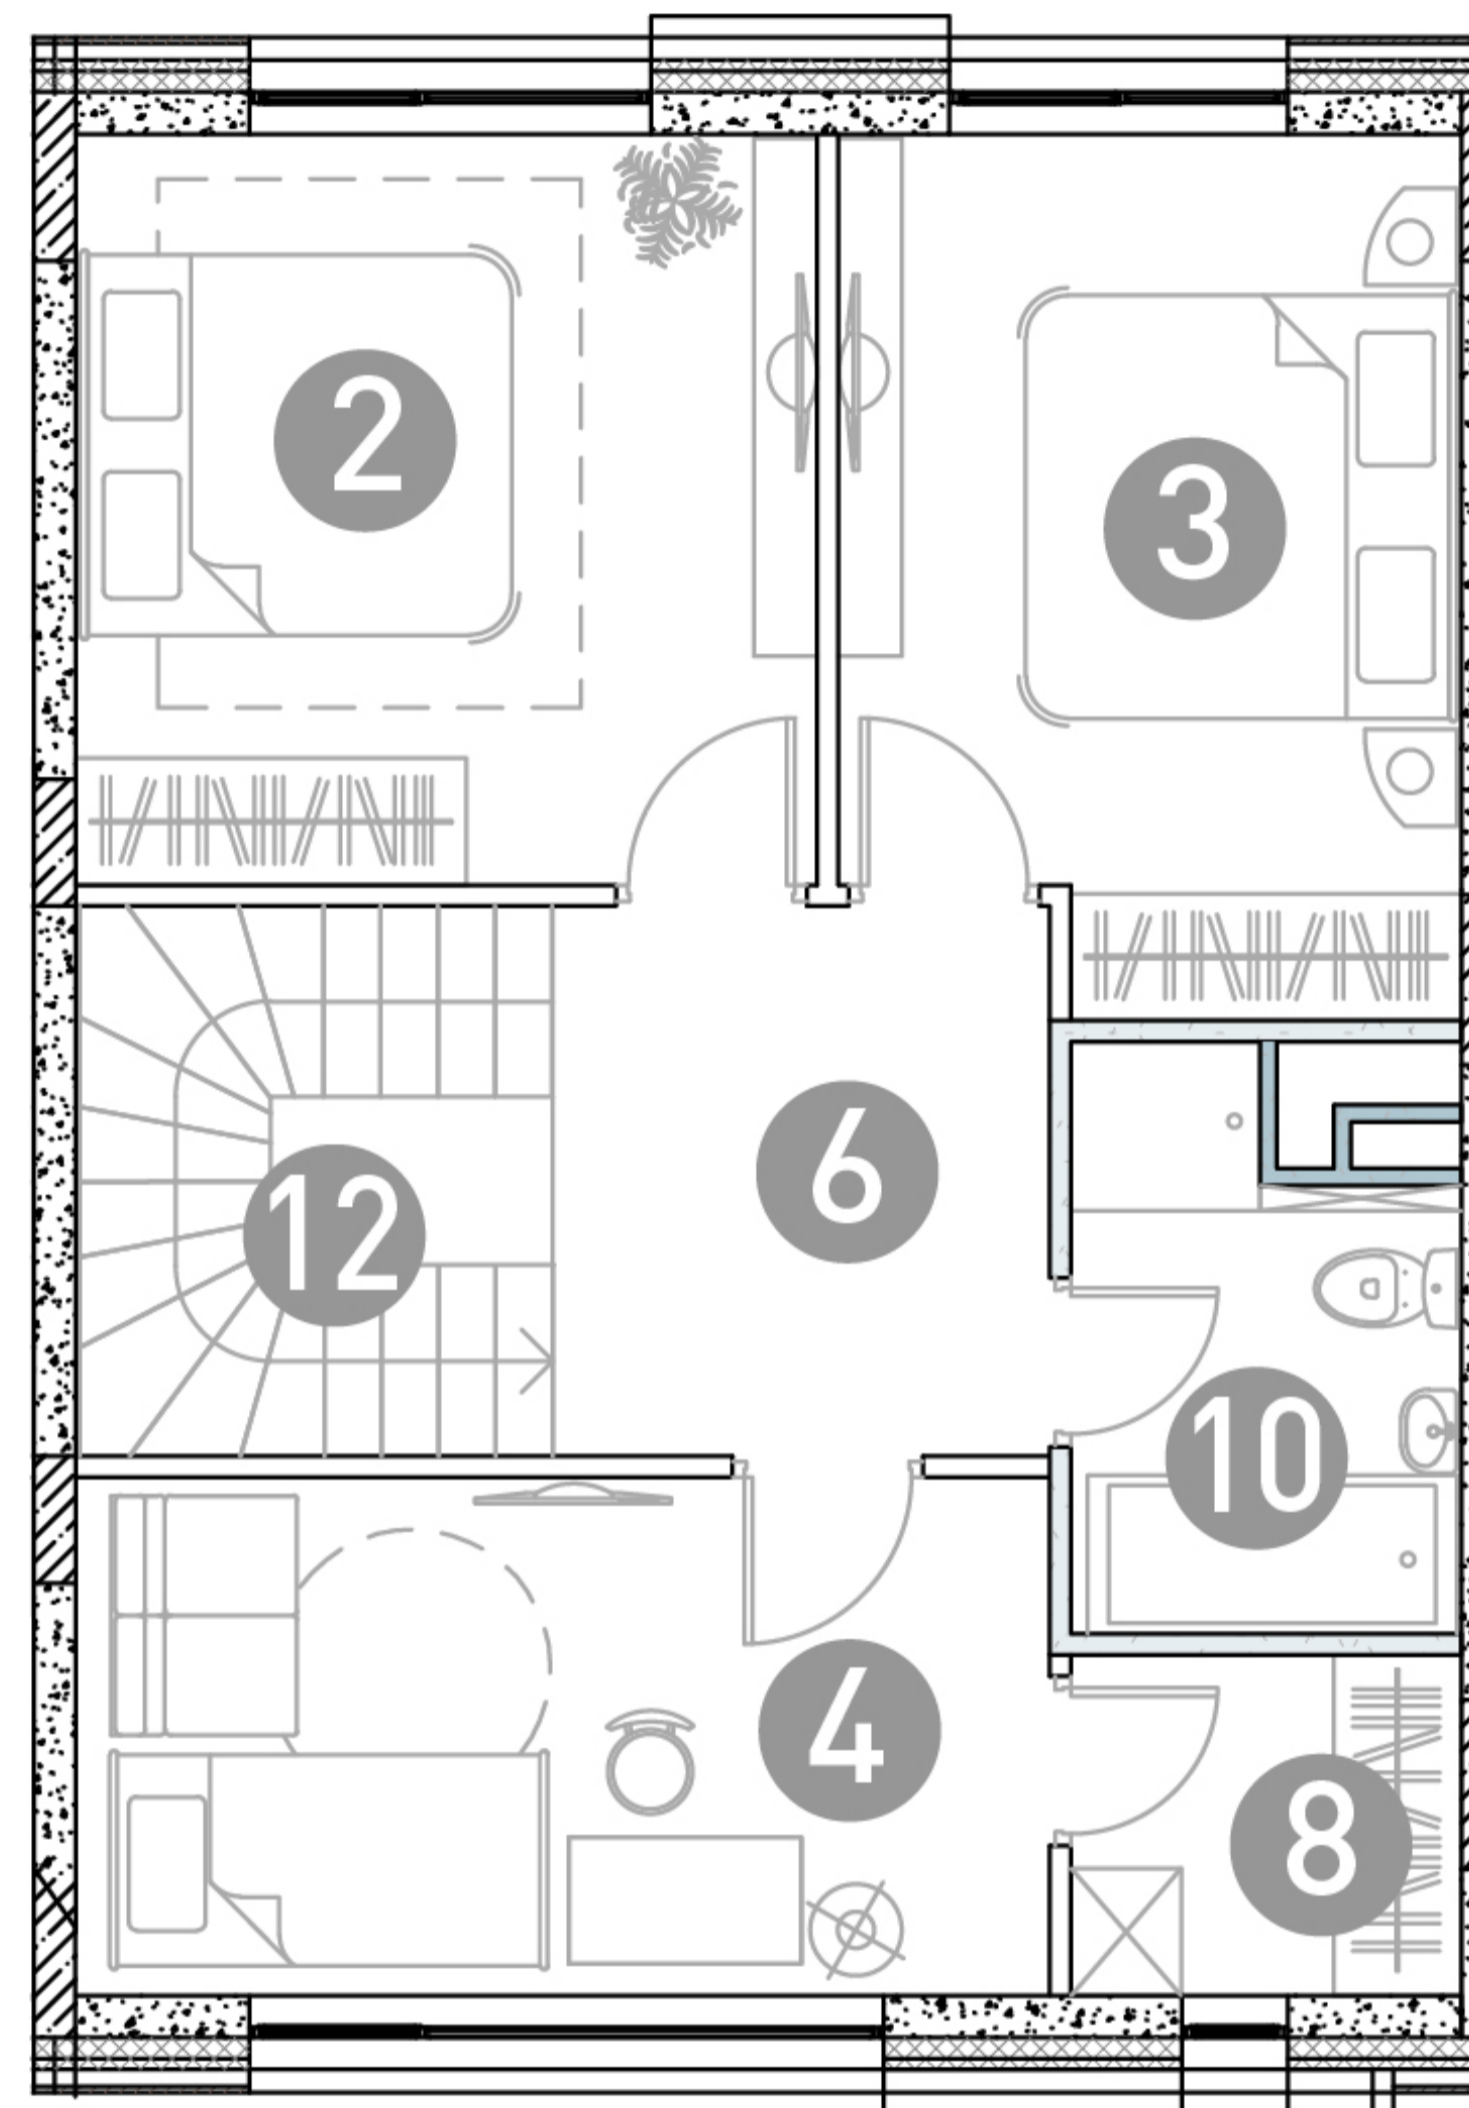

1 этаж

2 этаж

ТАУНХАУС

ДБЖЗ-17

Этаж 1
Тип Таунхаус
Площадь 105.33 м²

ПЛОЩАДЬ ПОМЕЩЕНИЙ, м²

1	Кухня-гостиная	25.26
2	Спальня	13.16
3	Спальня	11.8
4	Детская	11.74
5	Холл	10.48
6	Холл	6.11
7	Прихожая	3.83
8	Гардеробная	3.13
9	Санузел	7.78
10	Санузел	4.52
11	Бойлерная	5.12
12	Лестница	2.4