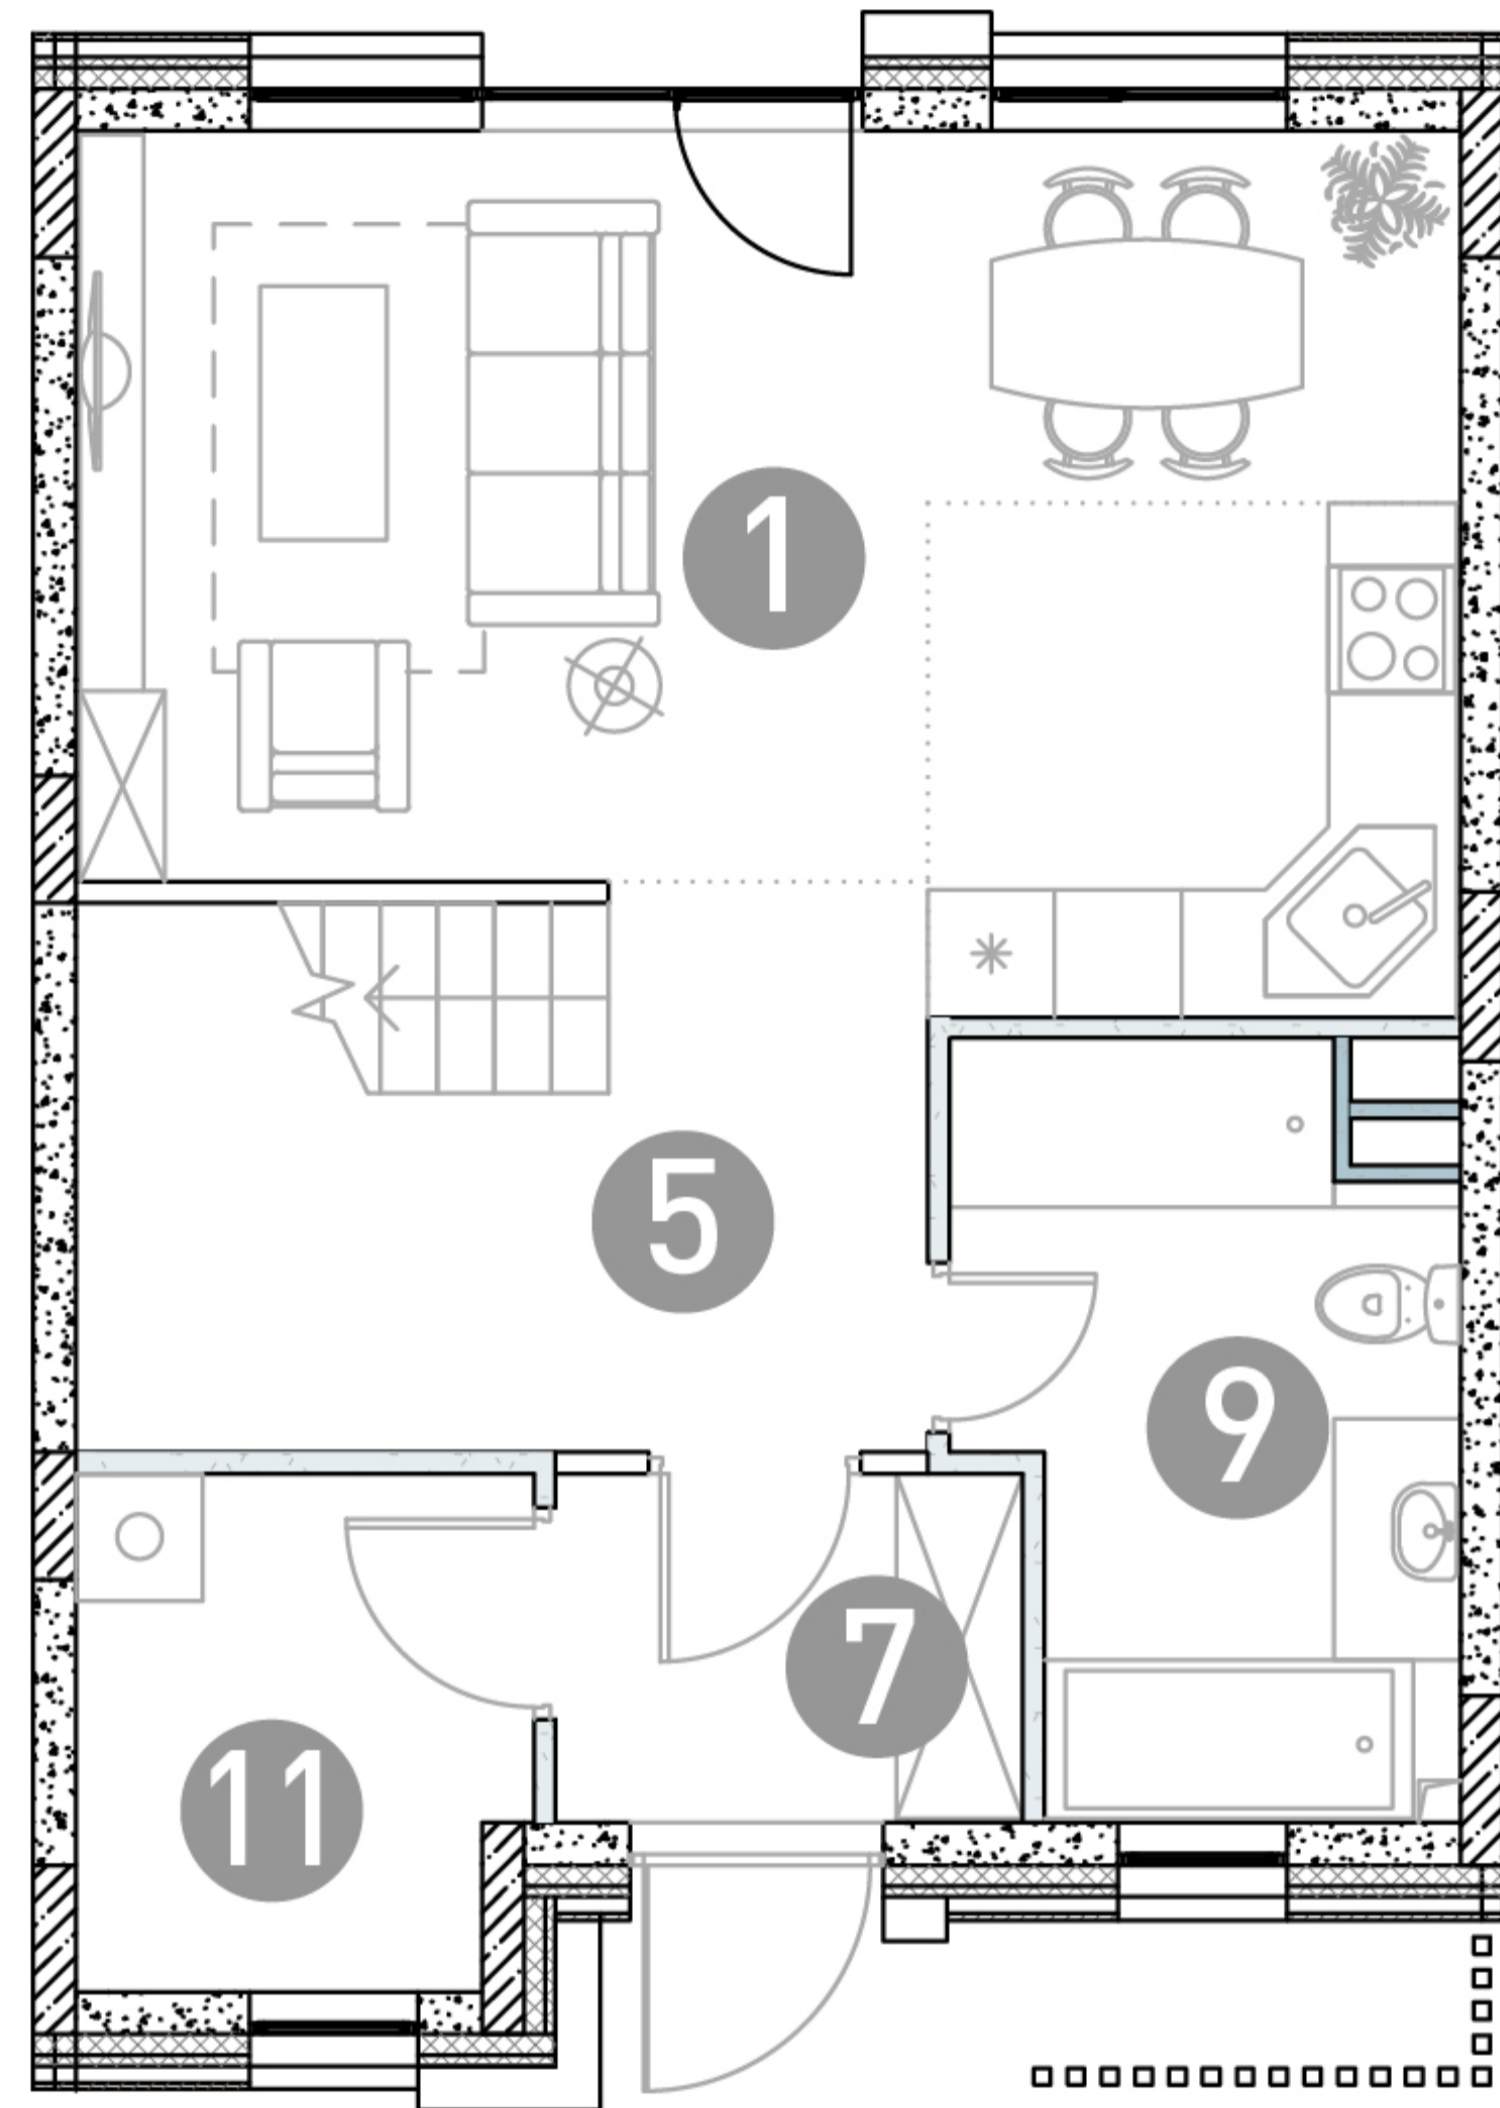

1 этаж

2 этаж

ТАУНХАУС

ДБЖЗ-17

Этаж 1
Тип Таунхаус
Площадь 105.33 м²

ПЛОЩАДЬ ПОМЕЩЕНИЙ, м²

1	Кухня-гостиная	25.26
2	Спальня	13.16
3	Спальня	11.8
4	Детская	11.74
5	Холл	10.48
6	Холл	6.11
7	Прихожая	3.83
8	Гардеробная	3.13
9	Санузел	7.78
10	Санузел	4.52
11	Бойлерная	5.12
12	Лестница	2.4