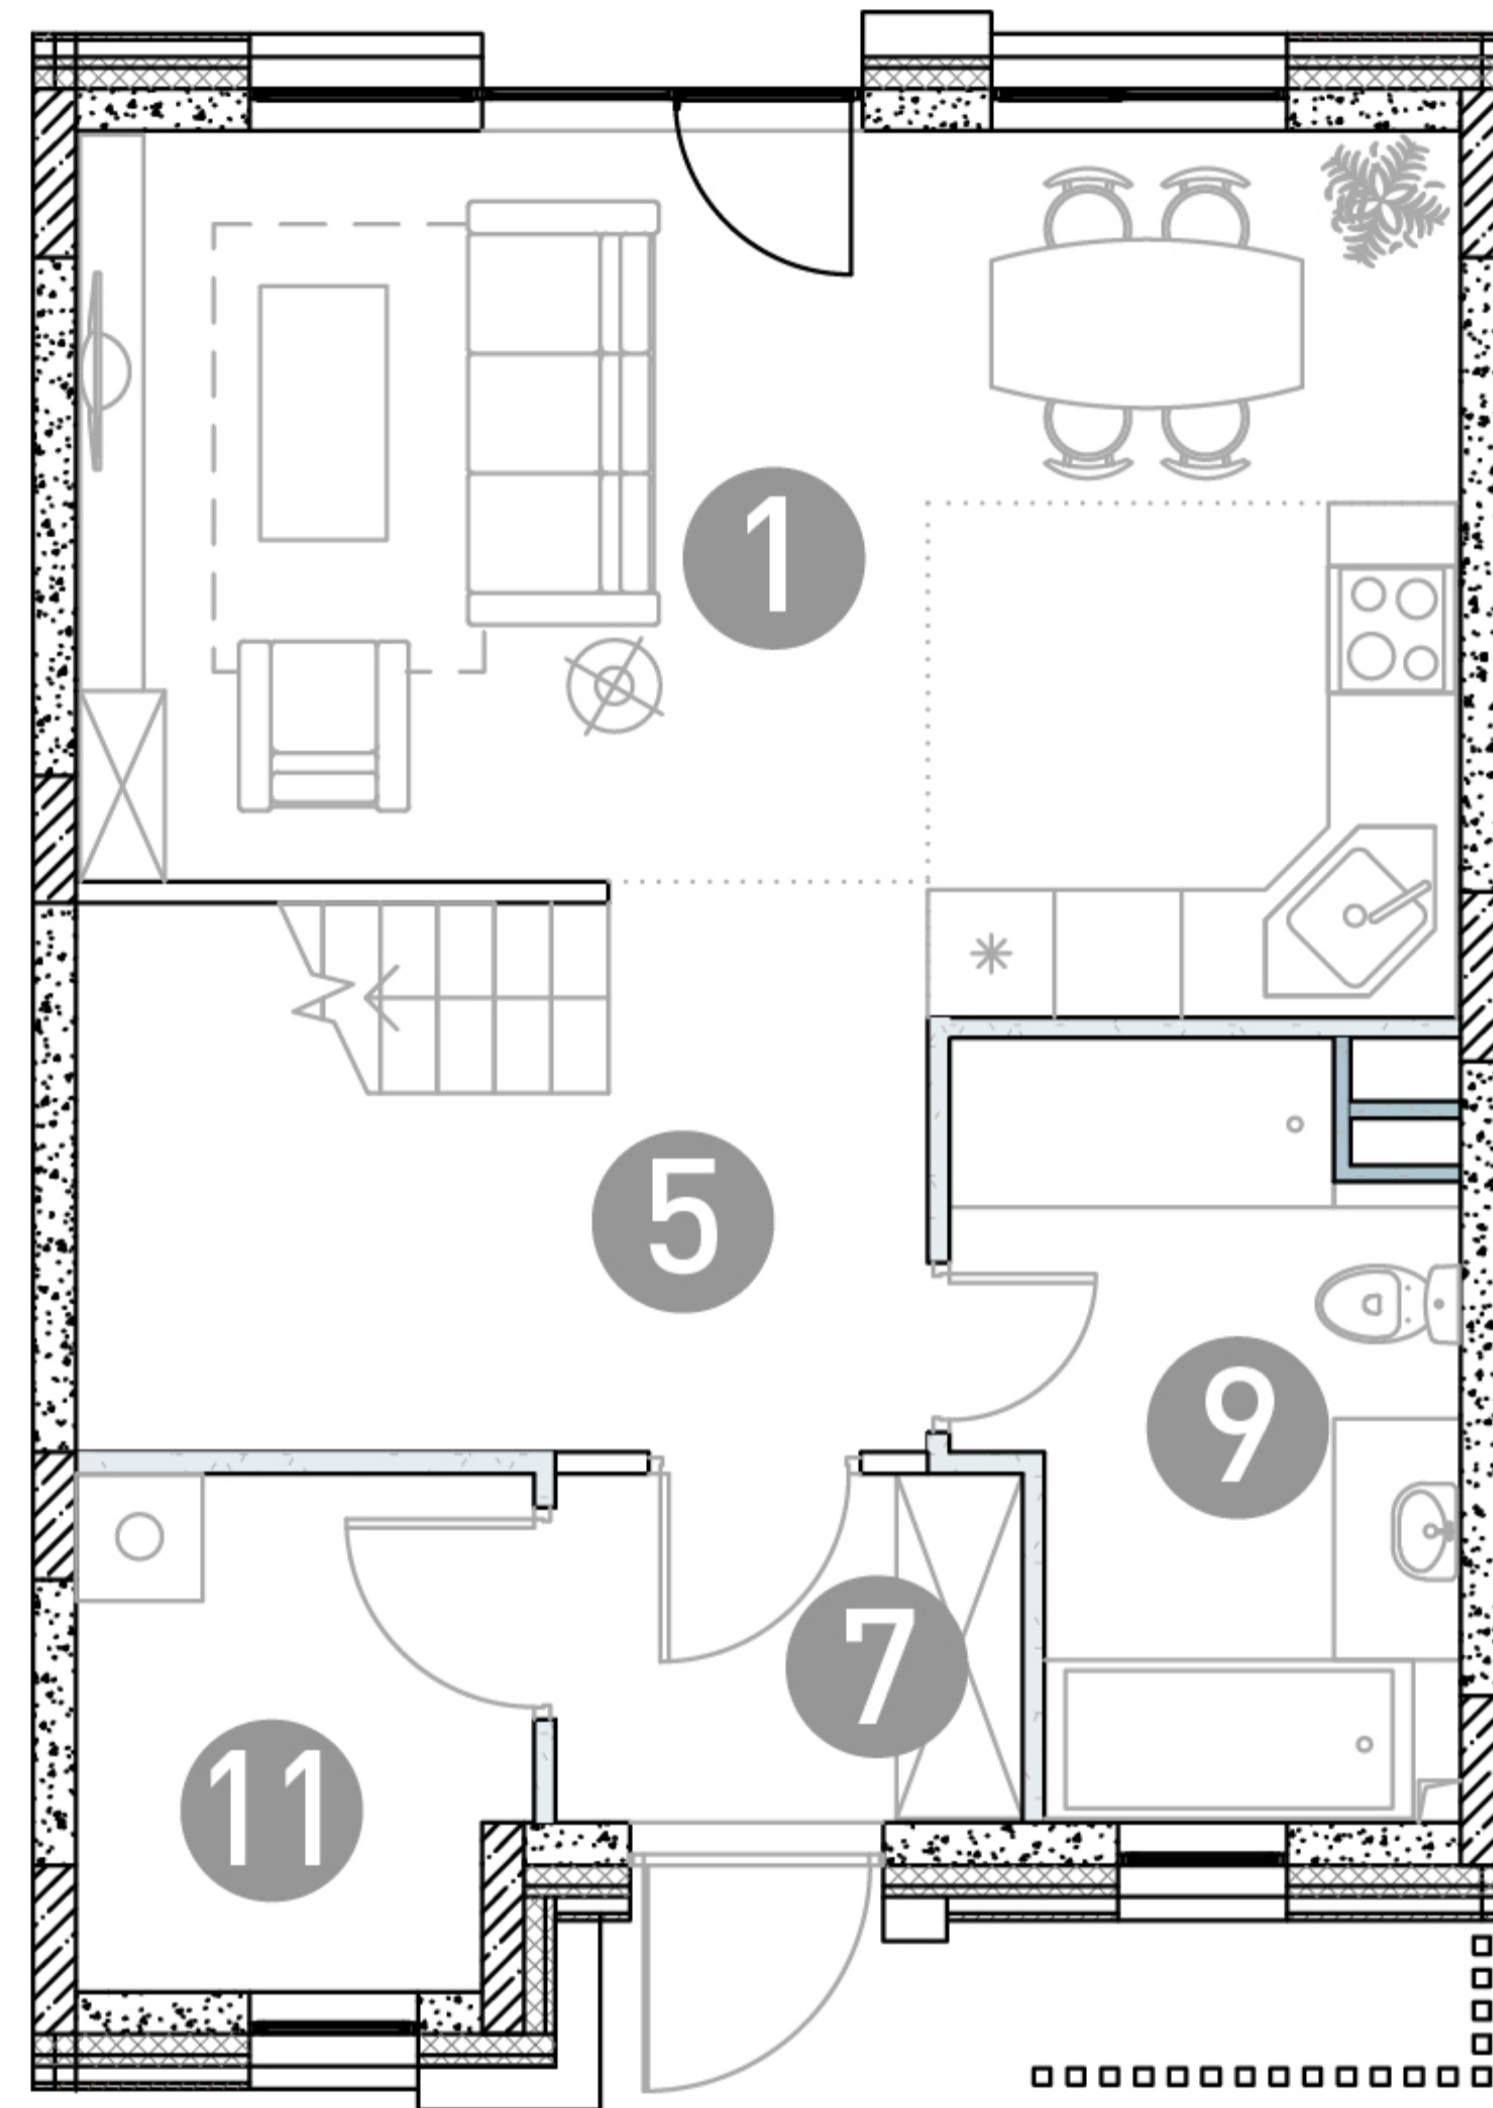

1 этаж

2 этаж

ТАУНХАУС

ДБЖЗ-17

Этаж 1
Тип Таунхаус
Площадь 105.33 м²

ПЛОЩАДЬ ПОМЕЩЕНИЙ, М²

1	Кухня-гостиная	25.26
2	Спальня	13.16
3	Спальня	11.8
4	Детская	11.74
5	Холл	10.48
6	Холл	6.11
7	Прихожая	3.83
8	Гардеробная	3.13
9	Санузел	7.78
10	Санузел	4.52
11	Бойлерная	5.12
12	Лестница	2.4