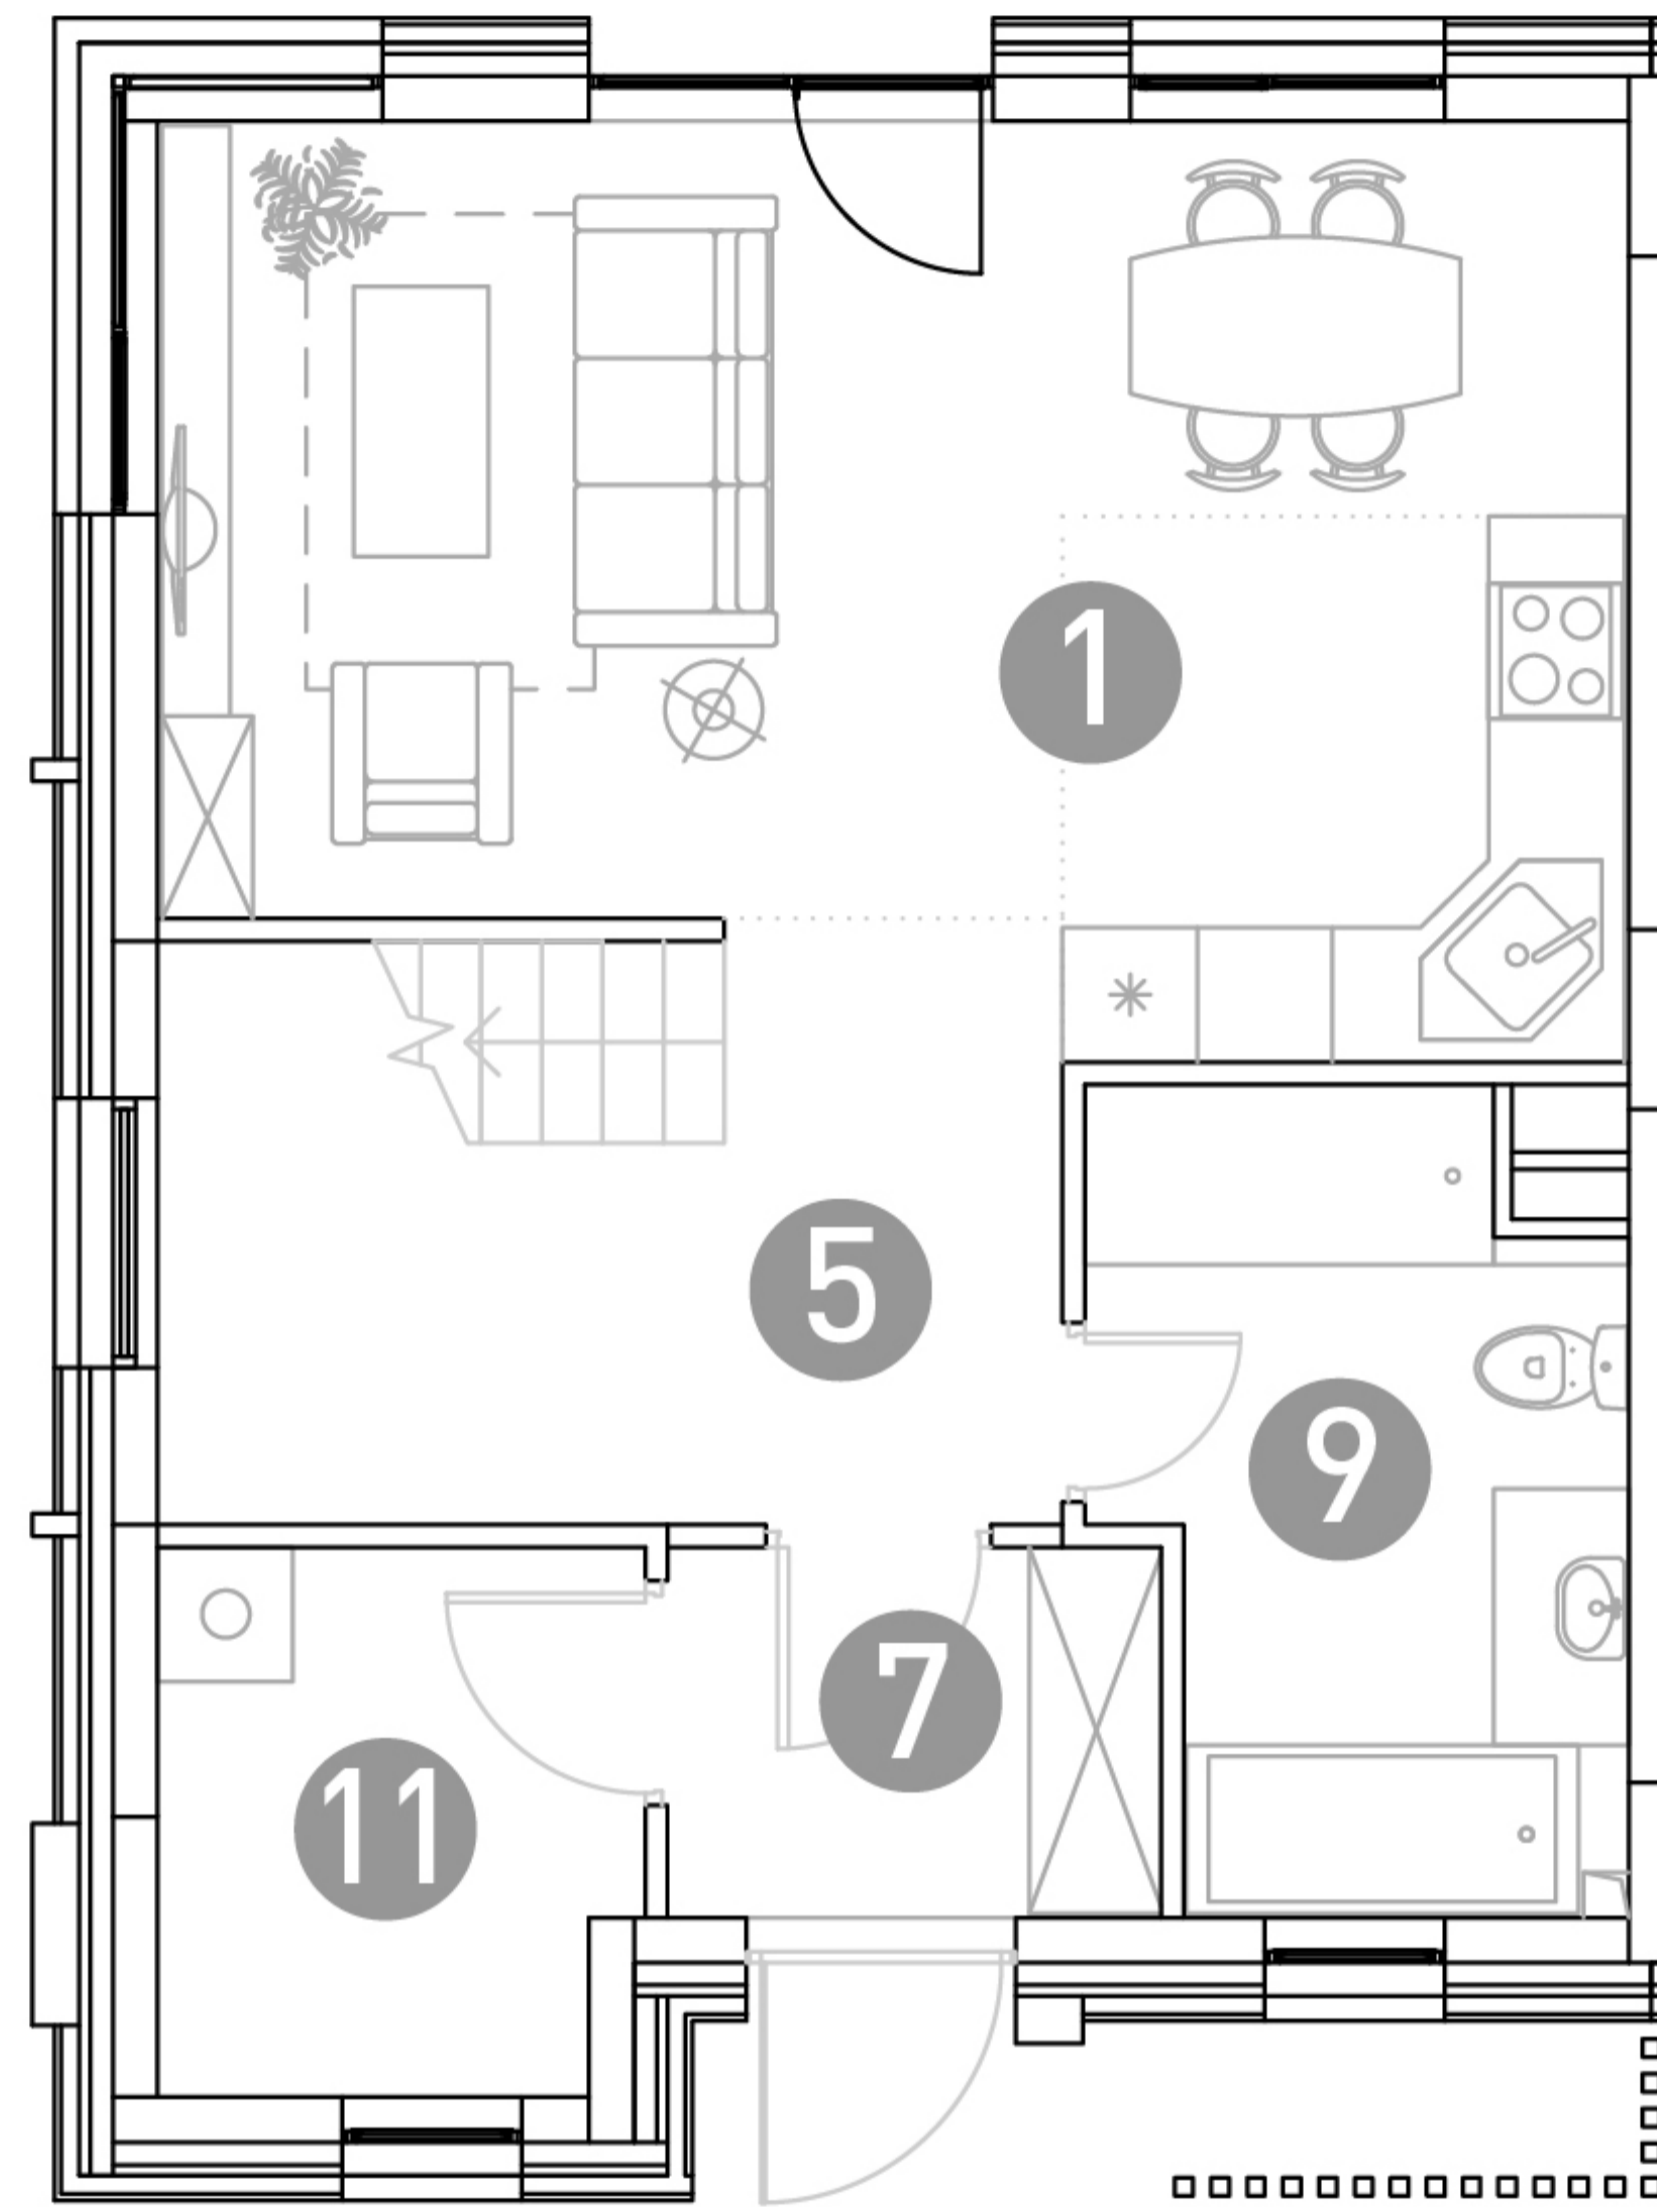

1 этаж

2 этаж

ТАУНХАУС

ДБЖЗ-3

Этаж 1
Тип Таунхаус
Площадь 105.33 м²

ПЛОЩАДЬ ПОМЕЩЕНИЙ, М²

1	Кухня-гостиная	25.26
2	Спальня	13.16
3	Спальня	11.8
4	Детская	11.74
5	Холл	10.48
6	Холл	6.11
7	Прихожая	3.83
8	Гардеробная	3.13
9	Санузел	7.78
10	Санузел	4.52
11	Бойлерная	5.12
12	Лестница	2.4