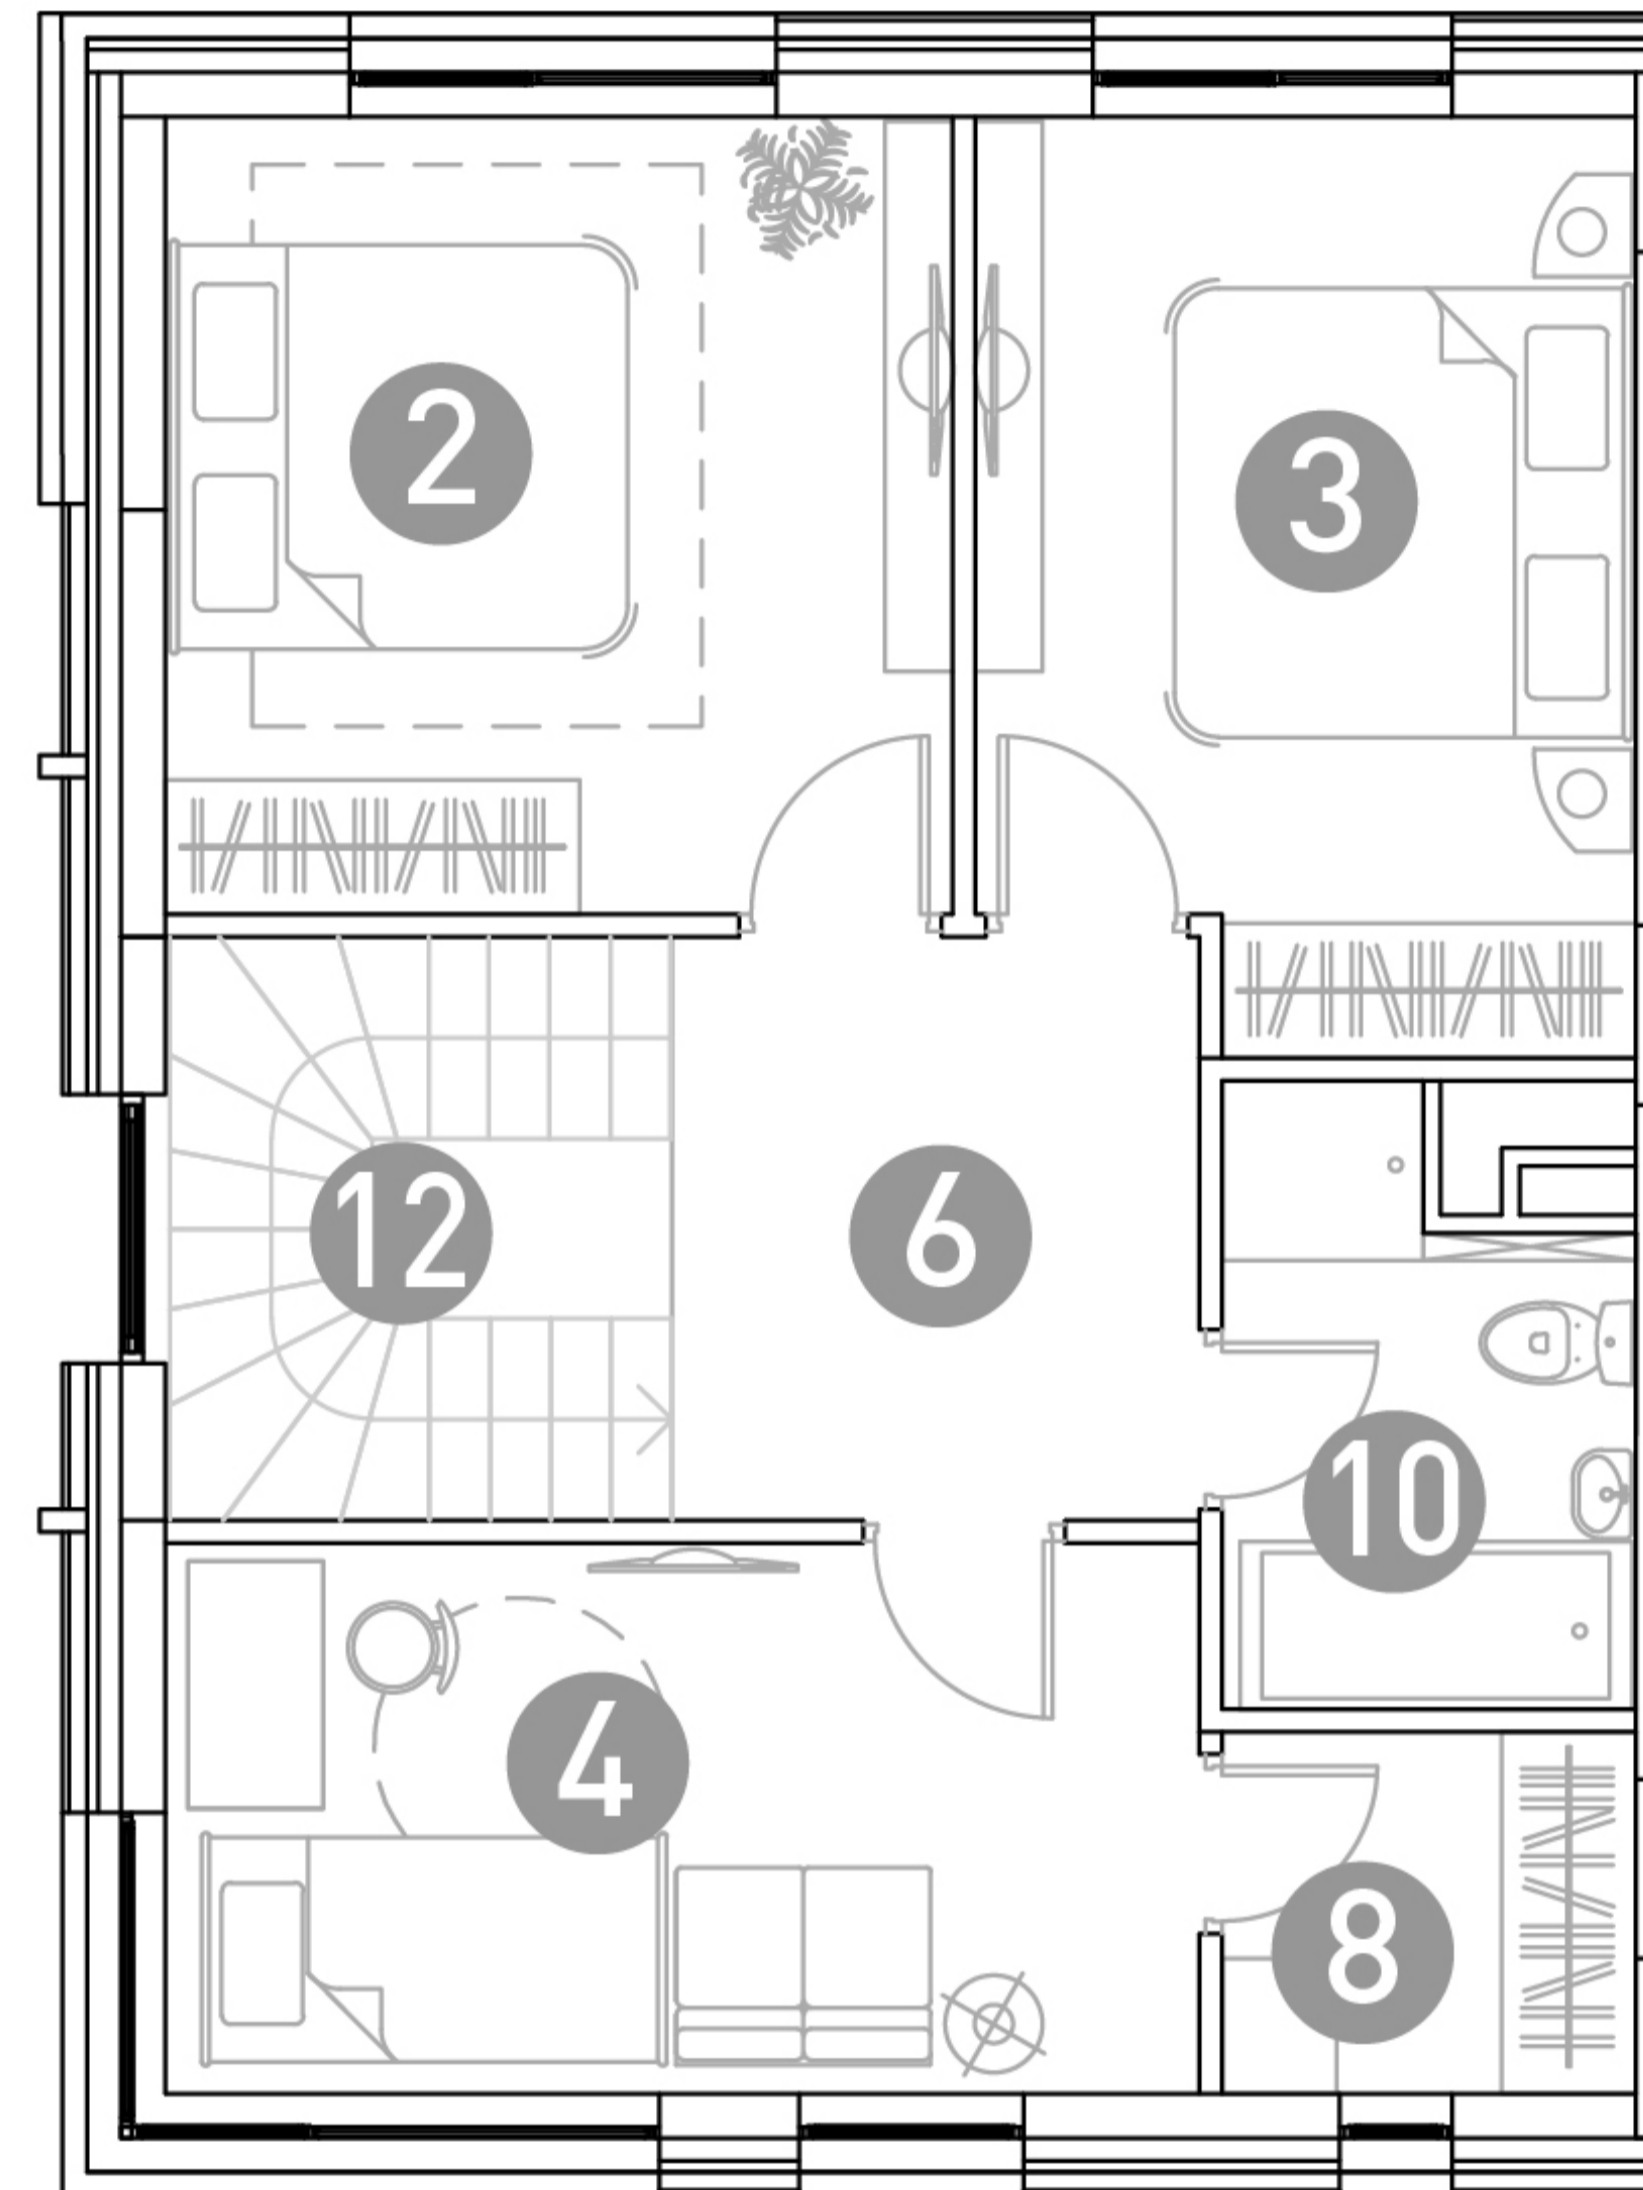

1 этаж

2 этаж

ТАУНХАУС

ДБЖЗ-3

Этаж 1
Тип Таунхаус
Площадь 105.33 м²

ПЛОЩАДЬ ПОМЕЩЕНИЙ, М²

1	Кухня-гостиная	25.26
2	Спальня	13.16
3	Спальня	11.8
4	Детская	11.74
5	Холл	10.48
6	Холл	6.11
7	Прихожая	3.83
8	Гардеробная	3.13
9	Санузел	7.78
10	Санузел	4.52
11	Бойлерная	5.12
12	Лестница	2.4