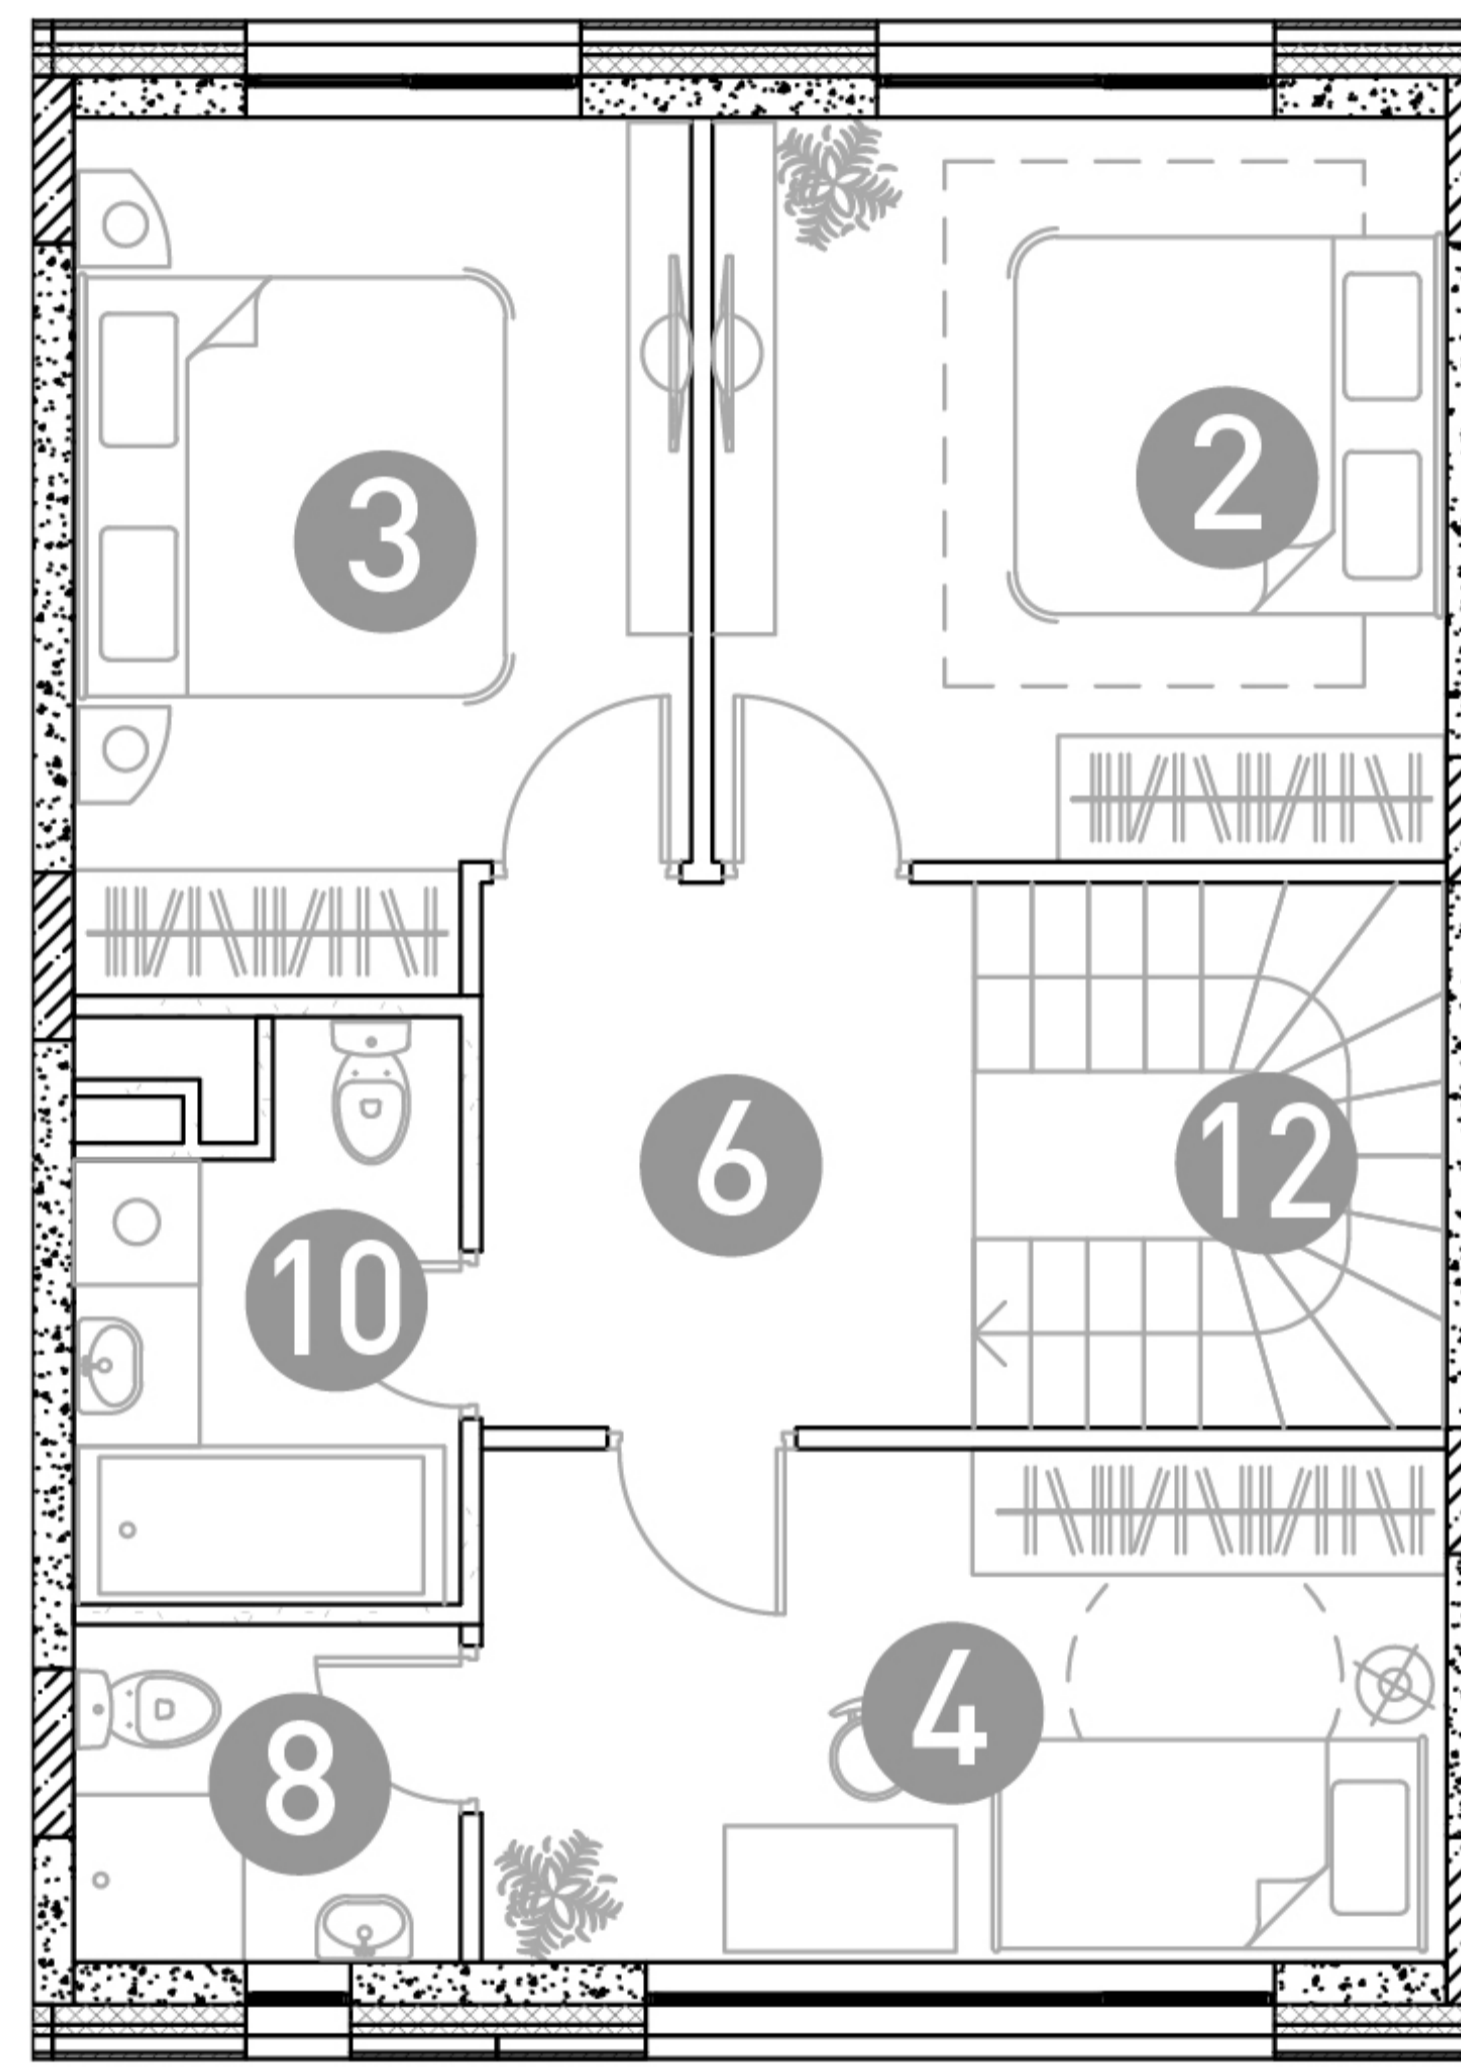

1 этаж

2 этаж

ТАУНХАУС

ДБЖЗ-20

Этаж 1
Тип Таунхаус
Площадь 105.33 м²

ПЛОЩАДЬ ПОМЕЩЕНИЙ, м²

1	Кухня-гостиная	25.26
2	Спальня	13.16
3	Спальня	11.8
4	Детская	11.74
5	Холл	10.48
6	Холл	6.11
7	Прихожая	3.83
8	Гардеробная	3.13
9	Санузел	7.78
10	Санузел	4.52
11	Бойлерная	5.12
12	Лестница	2.4