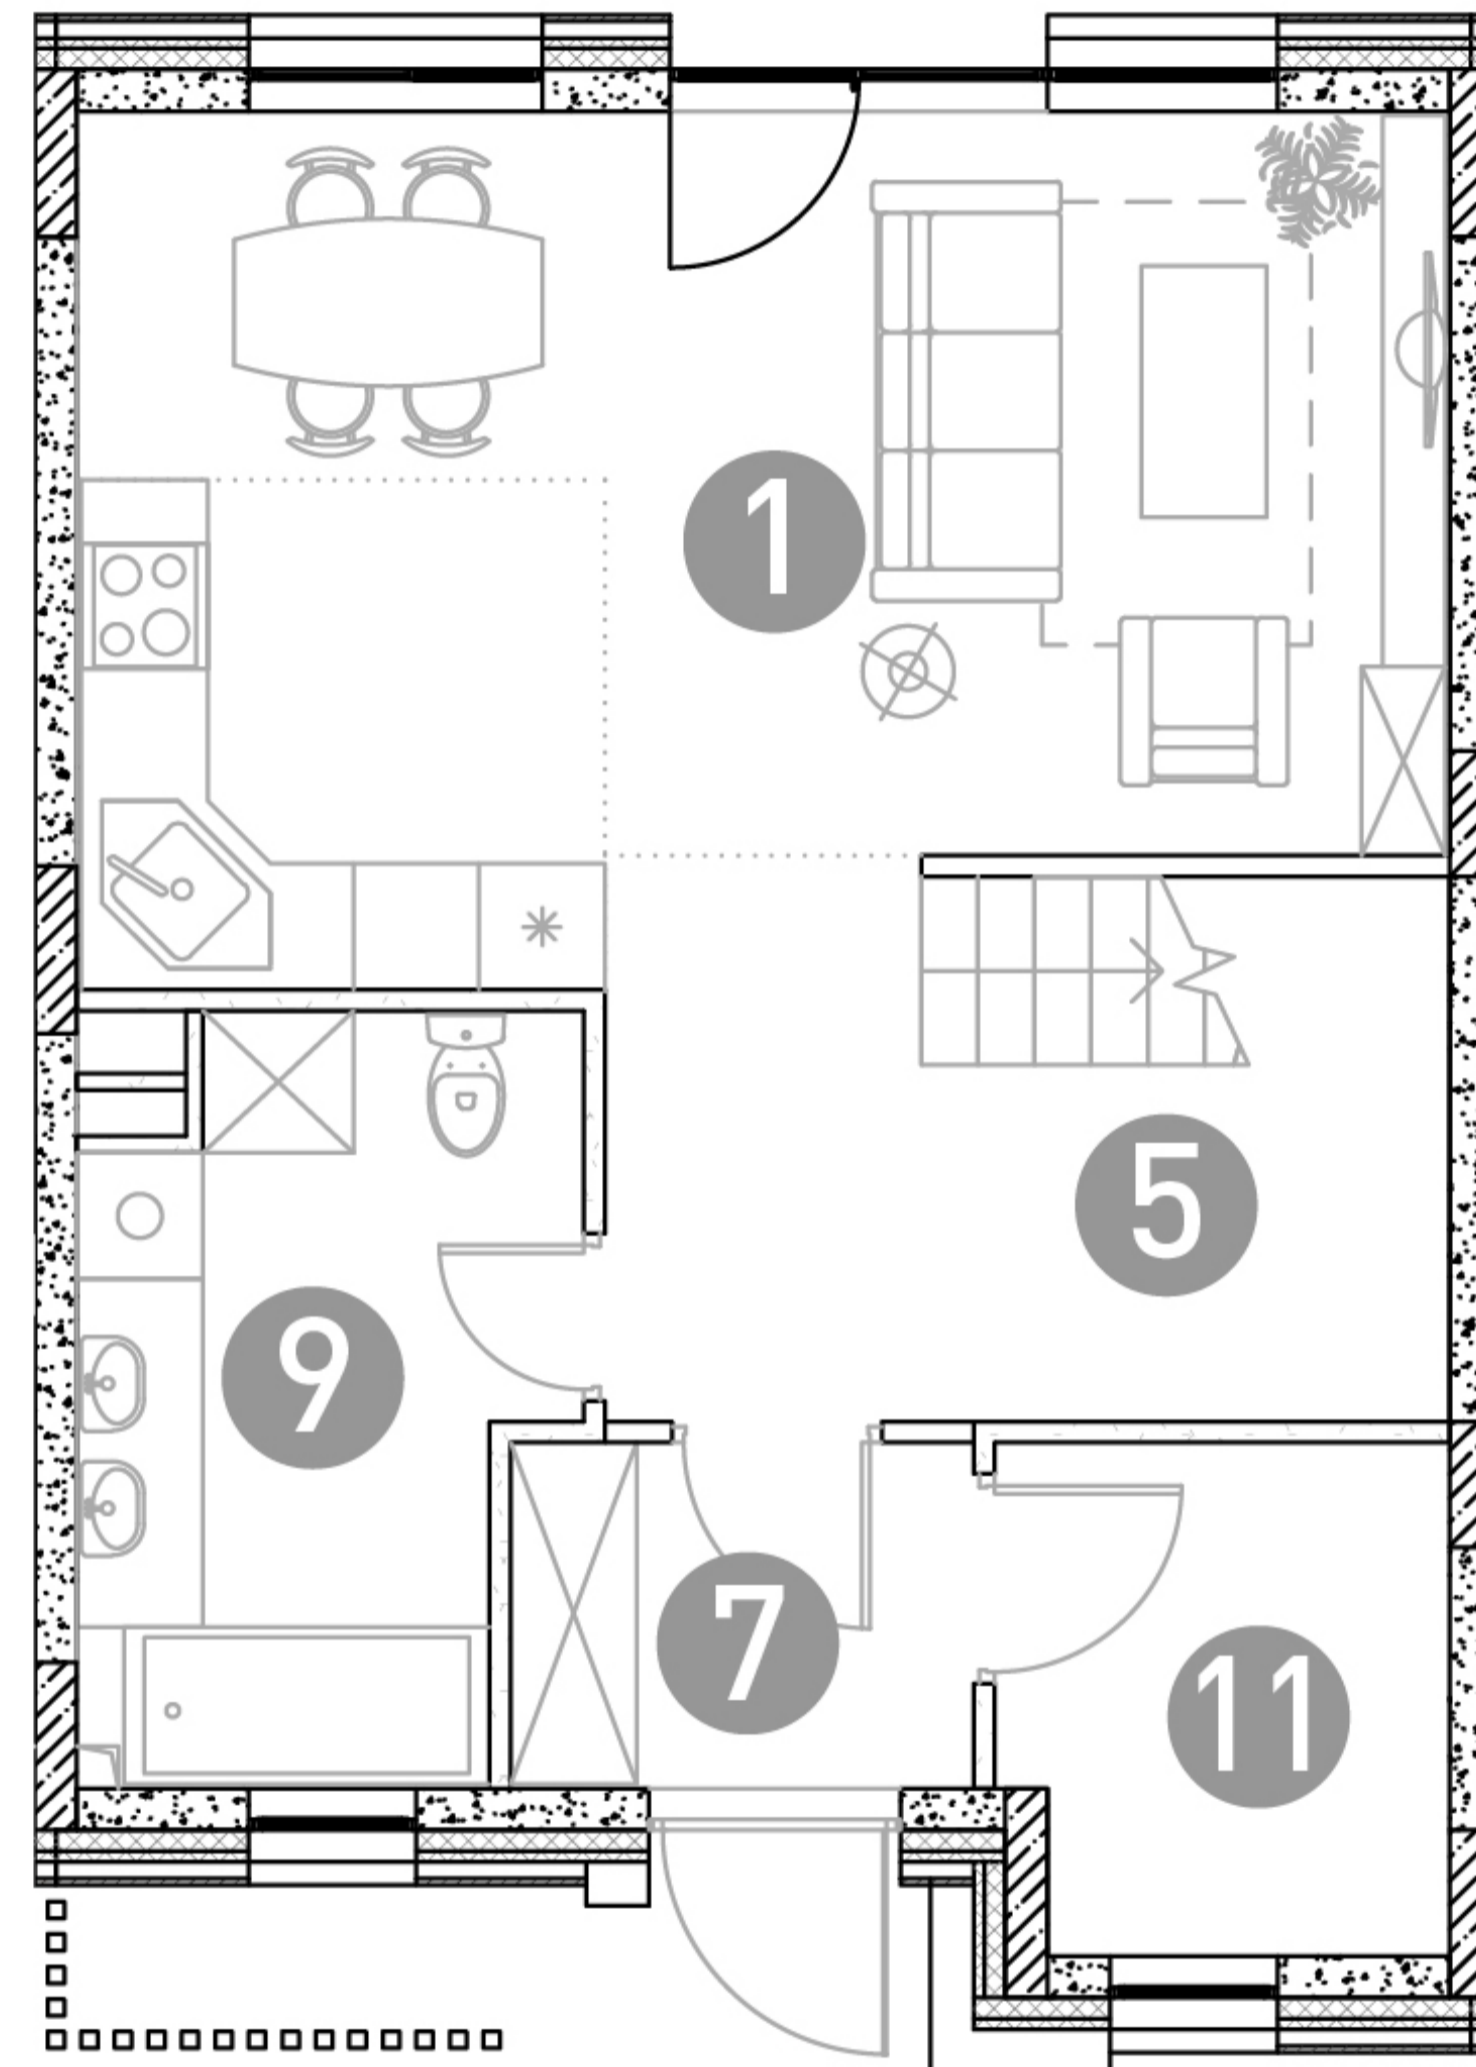

1 этаж

2 этаж

ТАУНХАУС

ДБЖЗ-20

Этаж 1
Тип Таунхаус
Площадь 105.33 м²

ПЛОЩАДЬ ПОМЕЩЕНИЙ, м²

1	Кухня-гостиная	25.26
2	Спальня	13.16
3	Спальня	11.8
4	Детская	11.74
5	Холл	10.48
6	Холл	6.11
7	Прихожая	3.83
8	Гардеробная	3.13
9	Санузел	7.78
10	Санузел	4.52
11	Бойлерная	5.12
12	Лестница	2.4