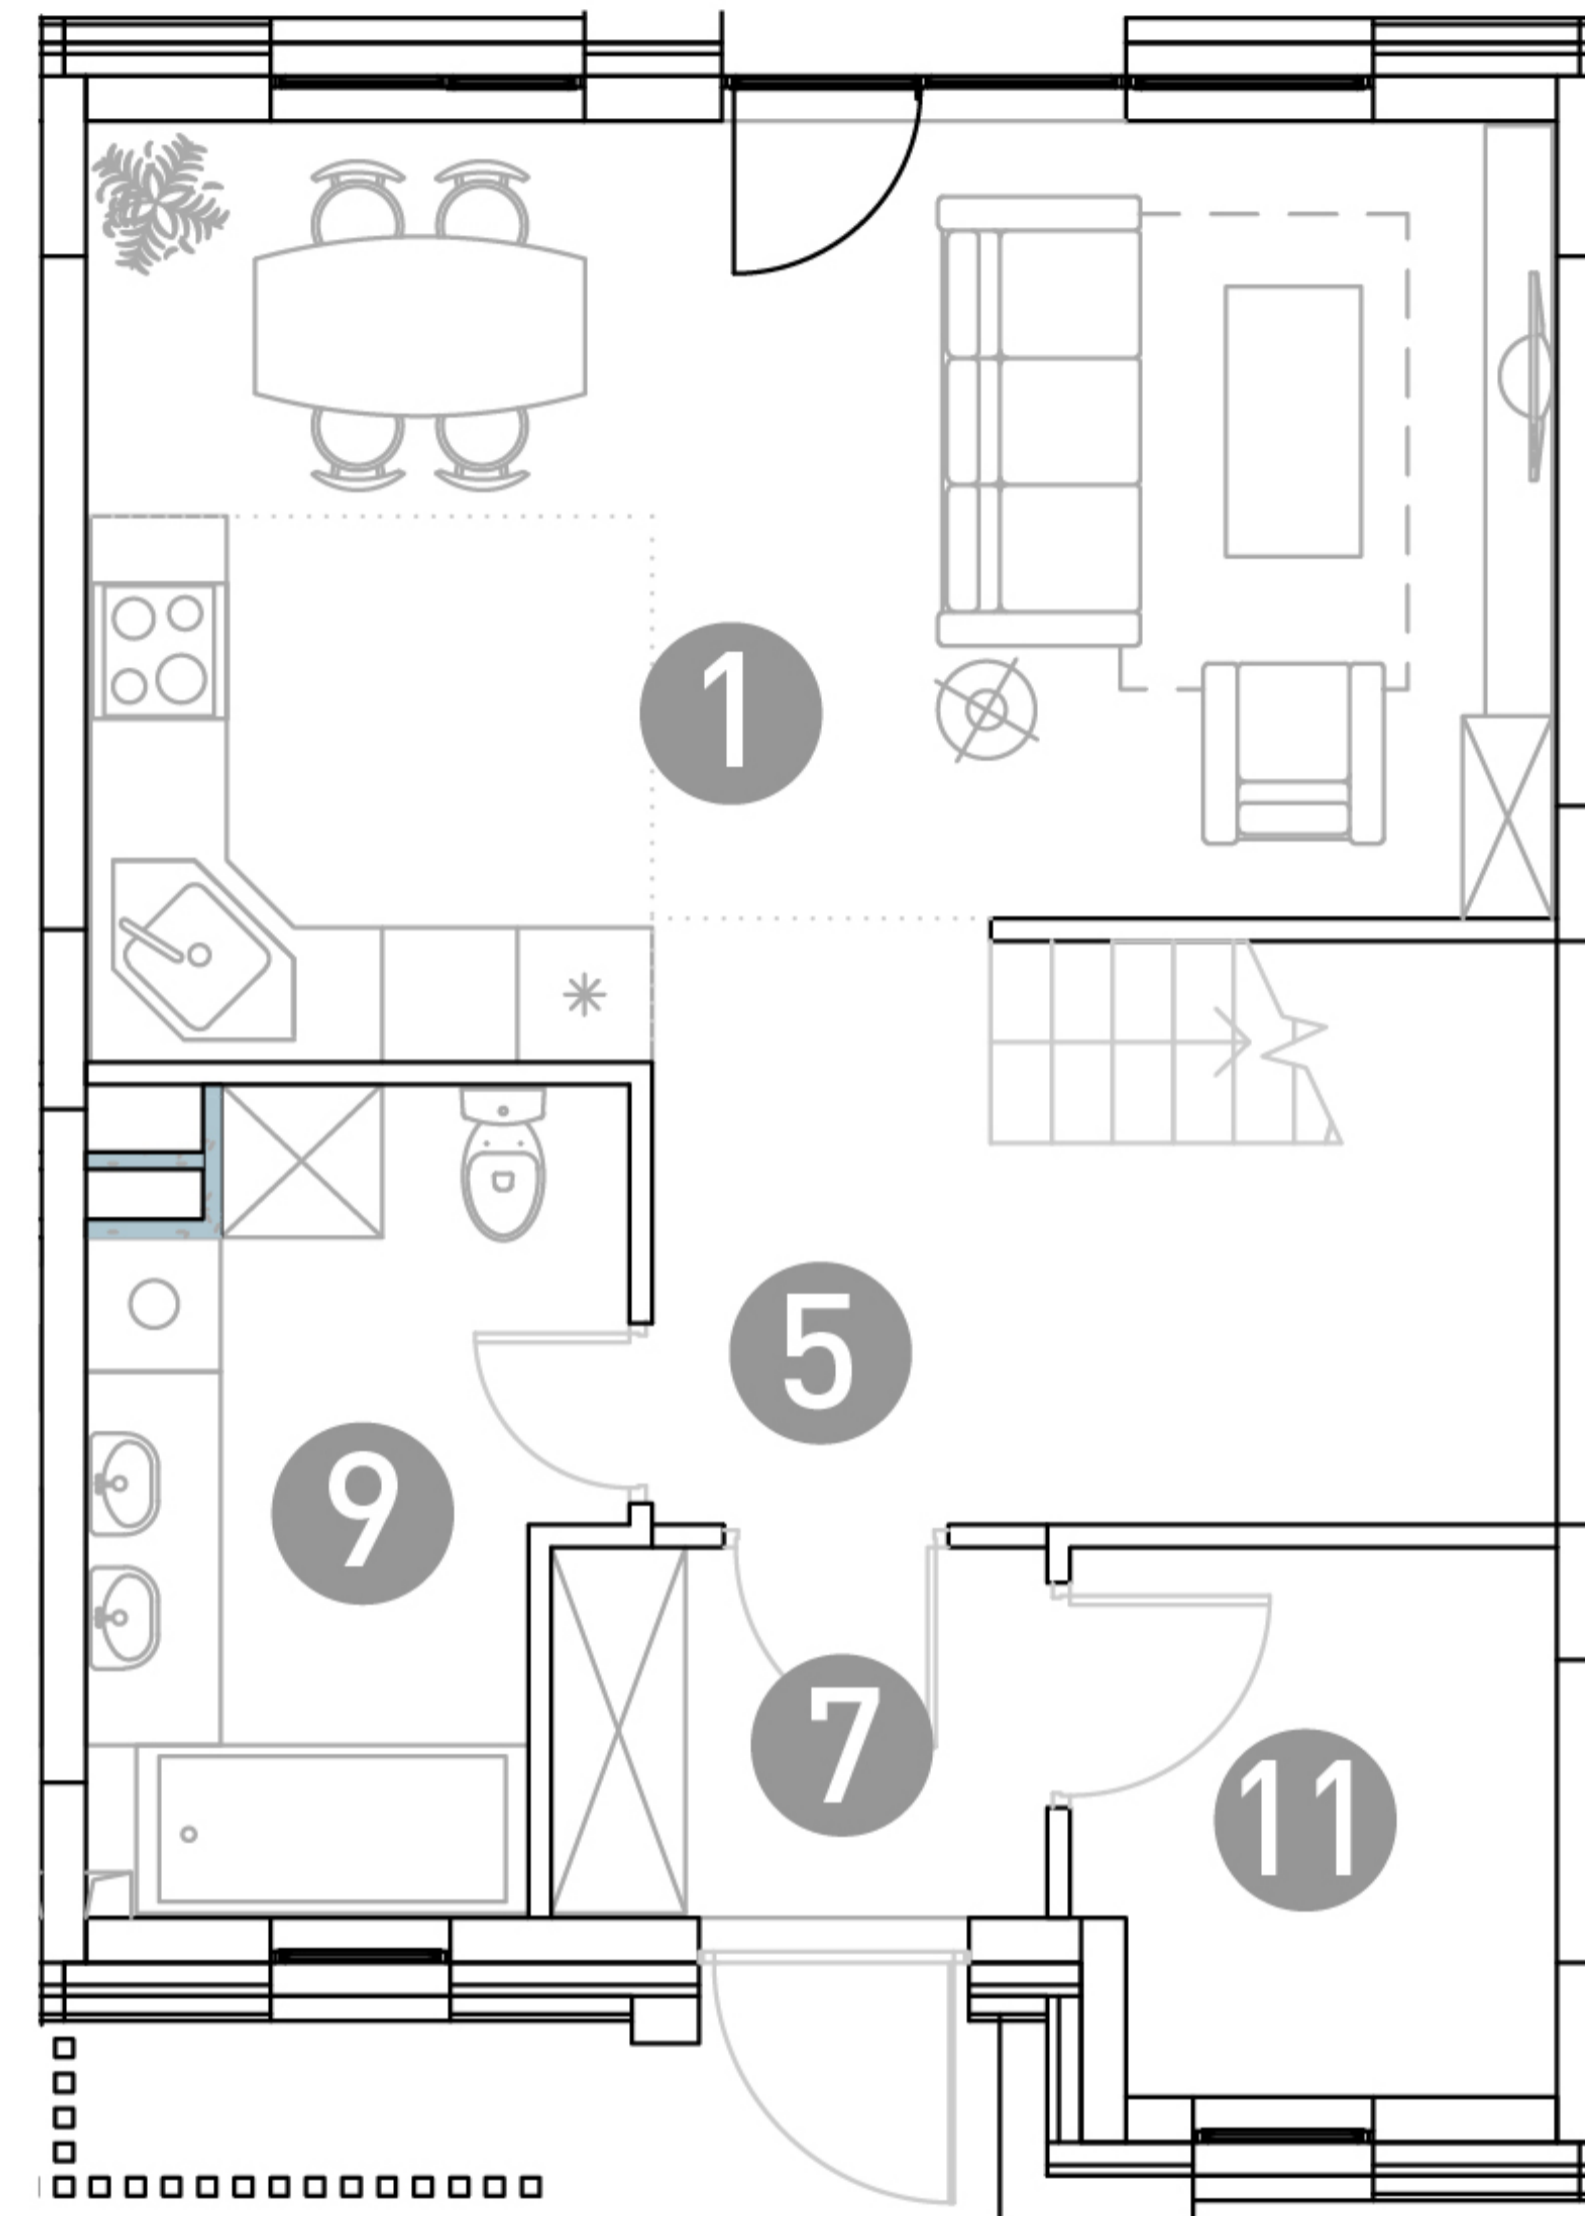

1 этаж

2 этаж

ТАУНХАУС

ДБЖЗ-8

Этаж 1
Тип Таунхаус
Площадь 105.33 м²

ПЛОЩАДЬ ПОМЕЩЕНИЙ, м²

1	Кухня-гостиная	25.26
2	Спальня	13.16
3	Спальня	11.8
4	Детская	11.74
5	Холл	10.48
6	Холл	6.11
7	Прихожая	3.83
8	Гардеробная	3.13
9	Санузел	7.78
10	Санузел	4.52
11	Бойлерная	5.12
12	Лестница	2.4