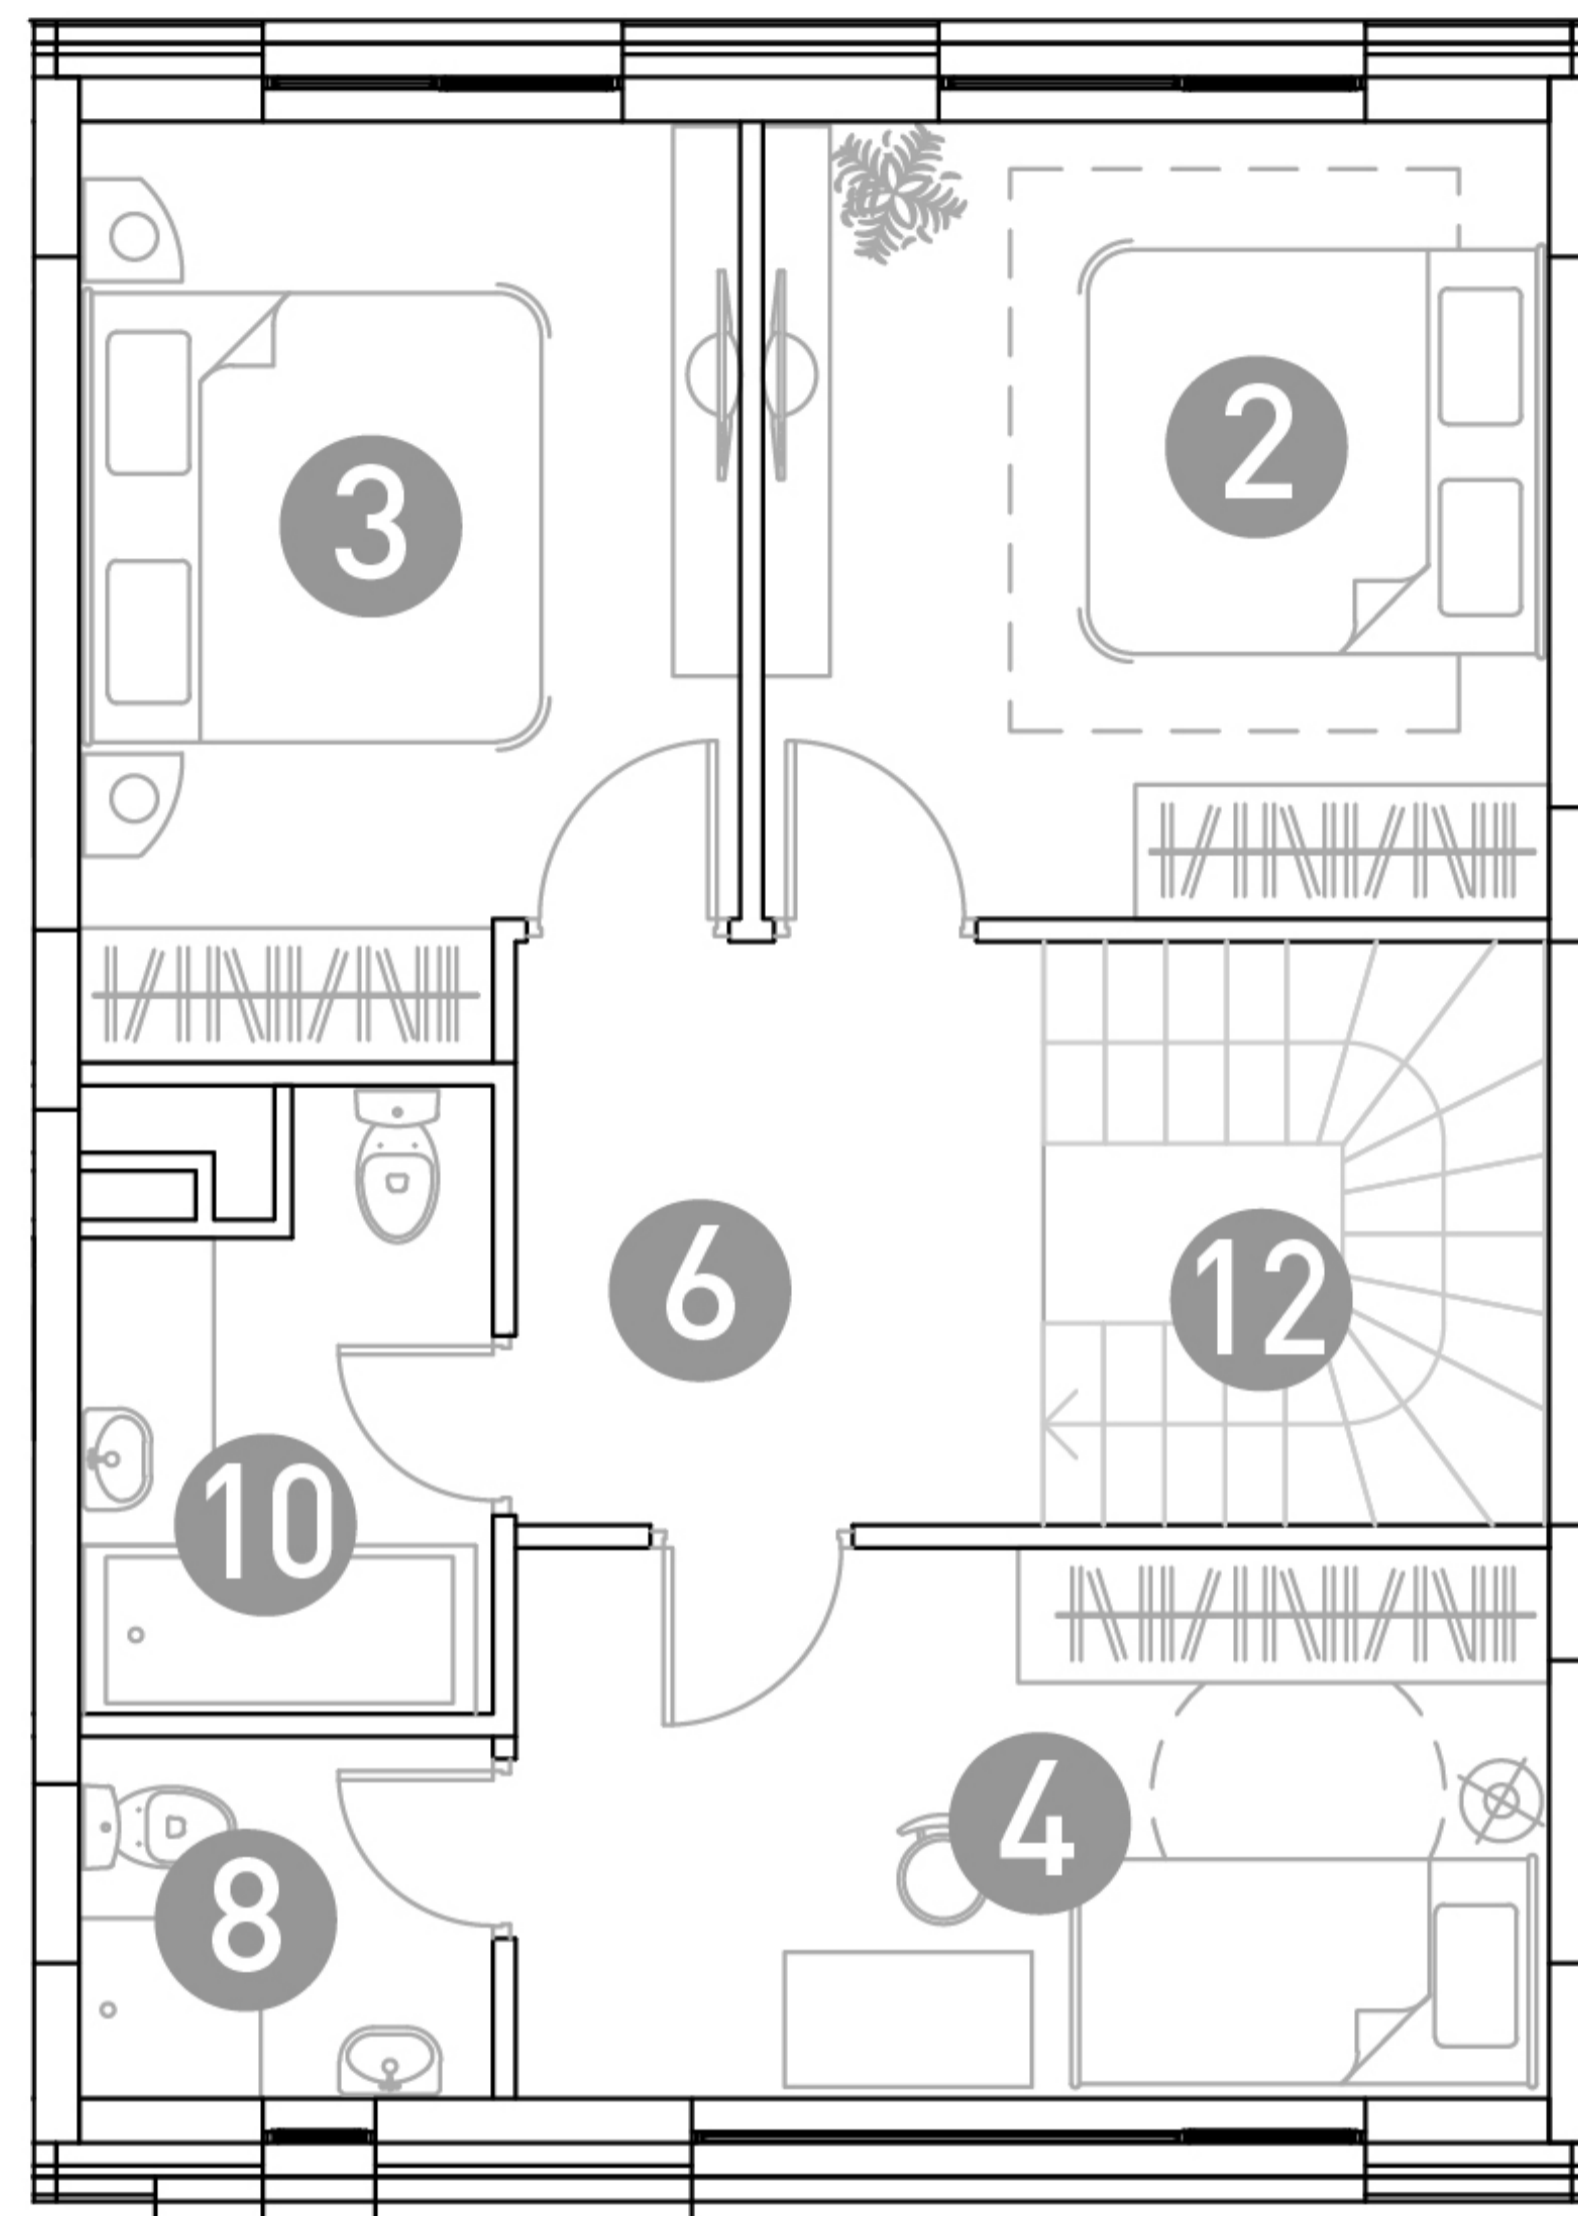

1 этаж

2 этаж

ТАУНХАУС

ДБЖЗ-8

Этаж 1
Тип Таунхаус
Площадь 105.33 м²

ПЛОЩАДЬ ПОМЕЩЕНИЙ, м²

1	Кухня-гостиная	25.26
2	Спальня	13.16
3	Спальня	11.8
4	Детская	11.74
5	Холл	10.48
6	Холл	6.11
7	Прихожая	3.83
8	Гардеробная	3.13
9	Санузел	7.78
10	Санузел	4.52
11	Бойлерная	5.12
12	Лестница	2.4