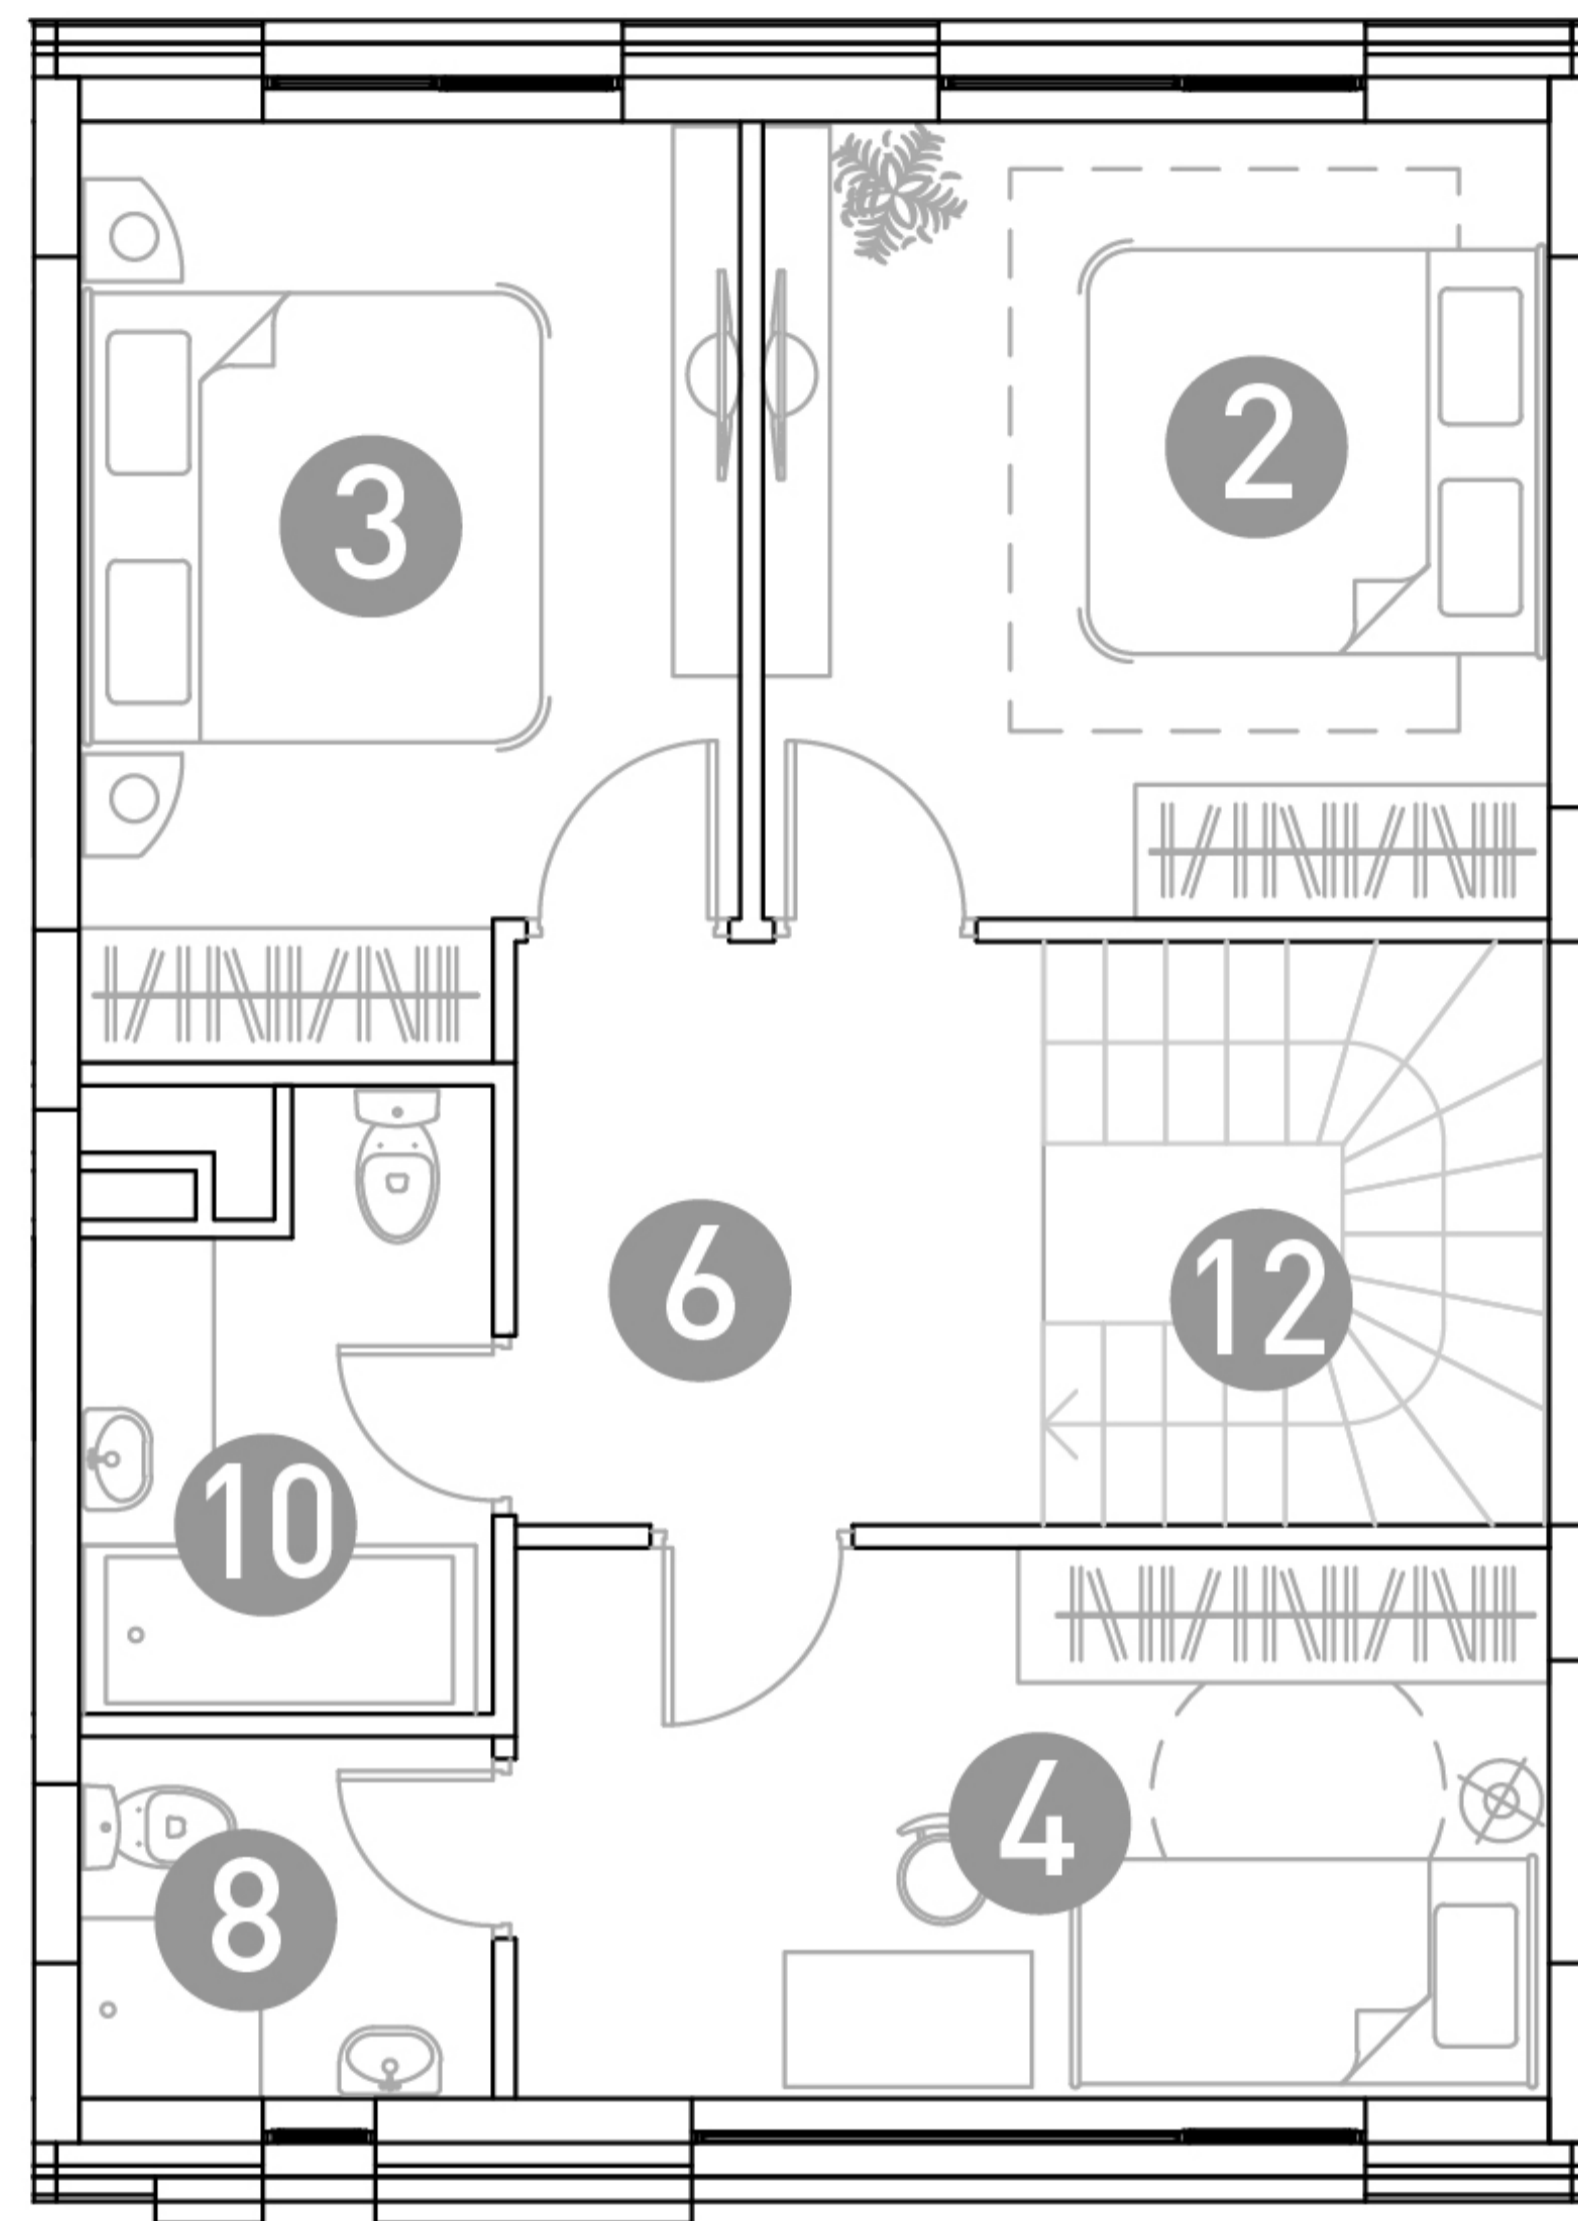

## 1 этаж

## 2 этаж

ТАУНХАУС

# ДБЖЗ-8

Этаж 1  
Тип Таунхаус  
Площадь 105.33 м<sup>2</sup>

ПЛОЩАДЬ ПОМЕЩЕНИЙ, М<sup>2</sup>

1	Кухня-гостиная	25.26
2	Спальня	13.16
3	Спальня	11.8
4	Детская	11.74
5	Холл	10.48
6	Холл	6.11
7	Прихожая	3.83
8	Гардеробная	3.13
9	Санузел	7.78
10	Санузел	4.52
11	Бойлерная	5.12
12	Лестница	2.4