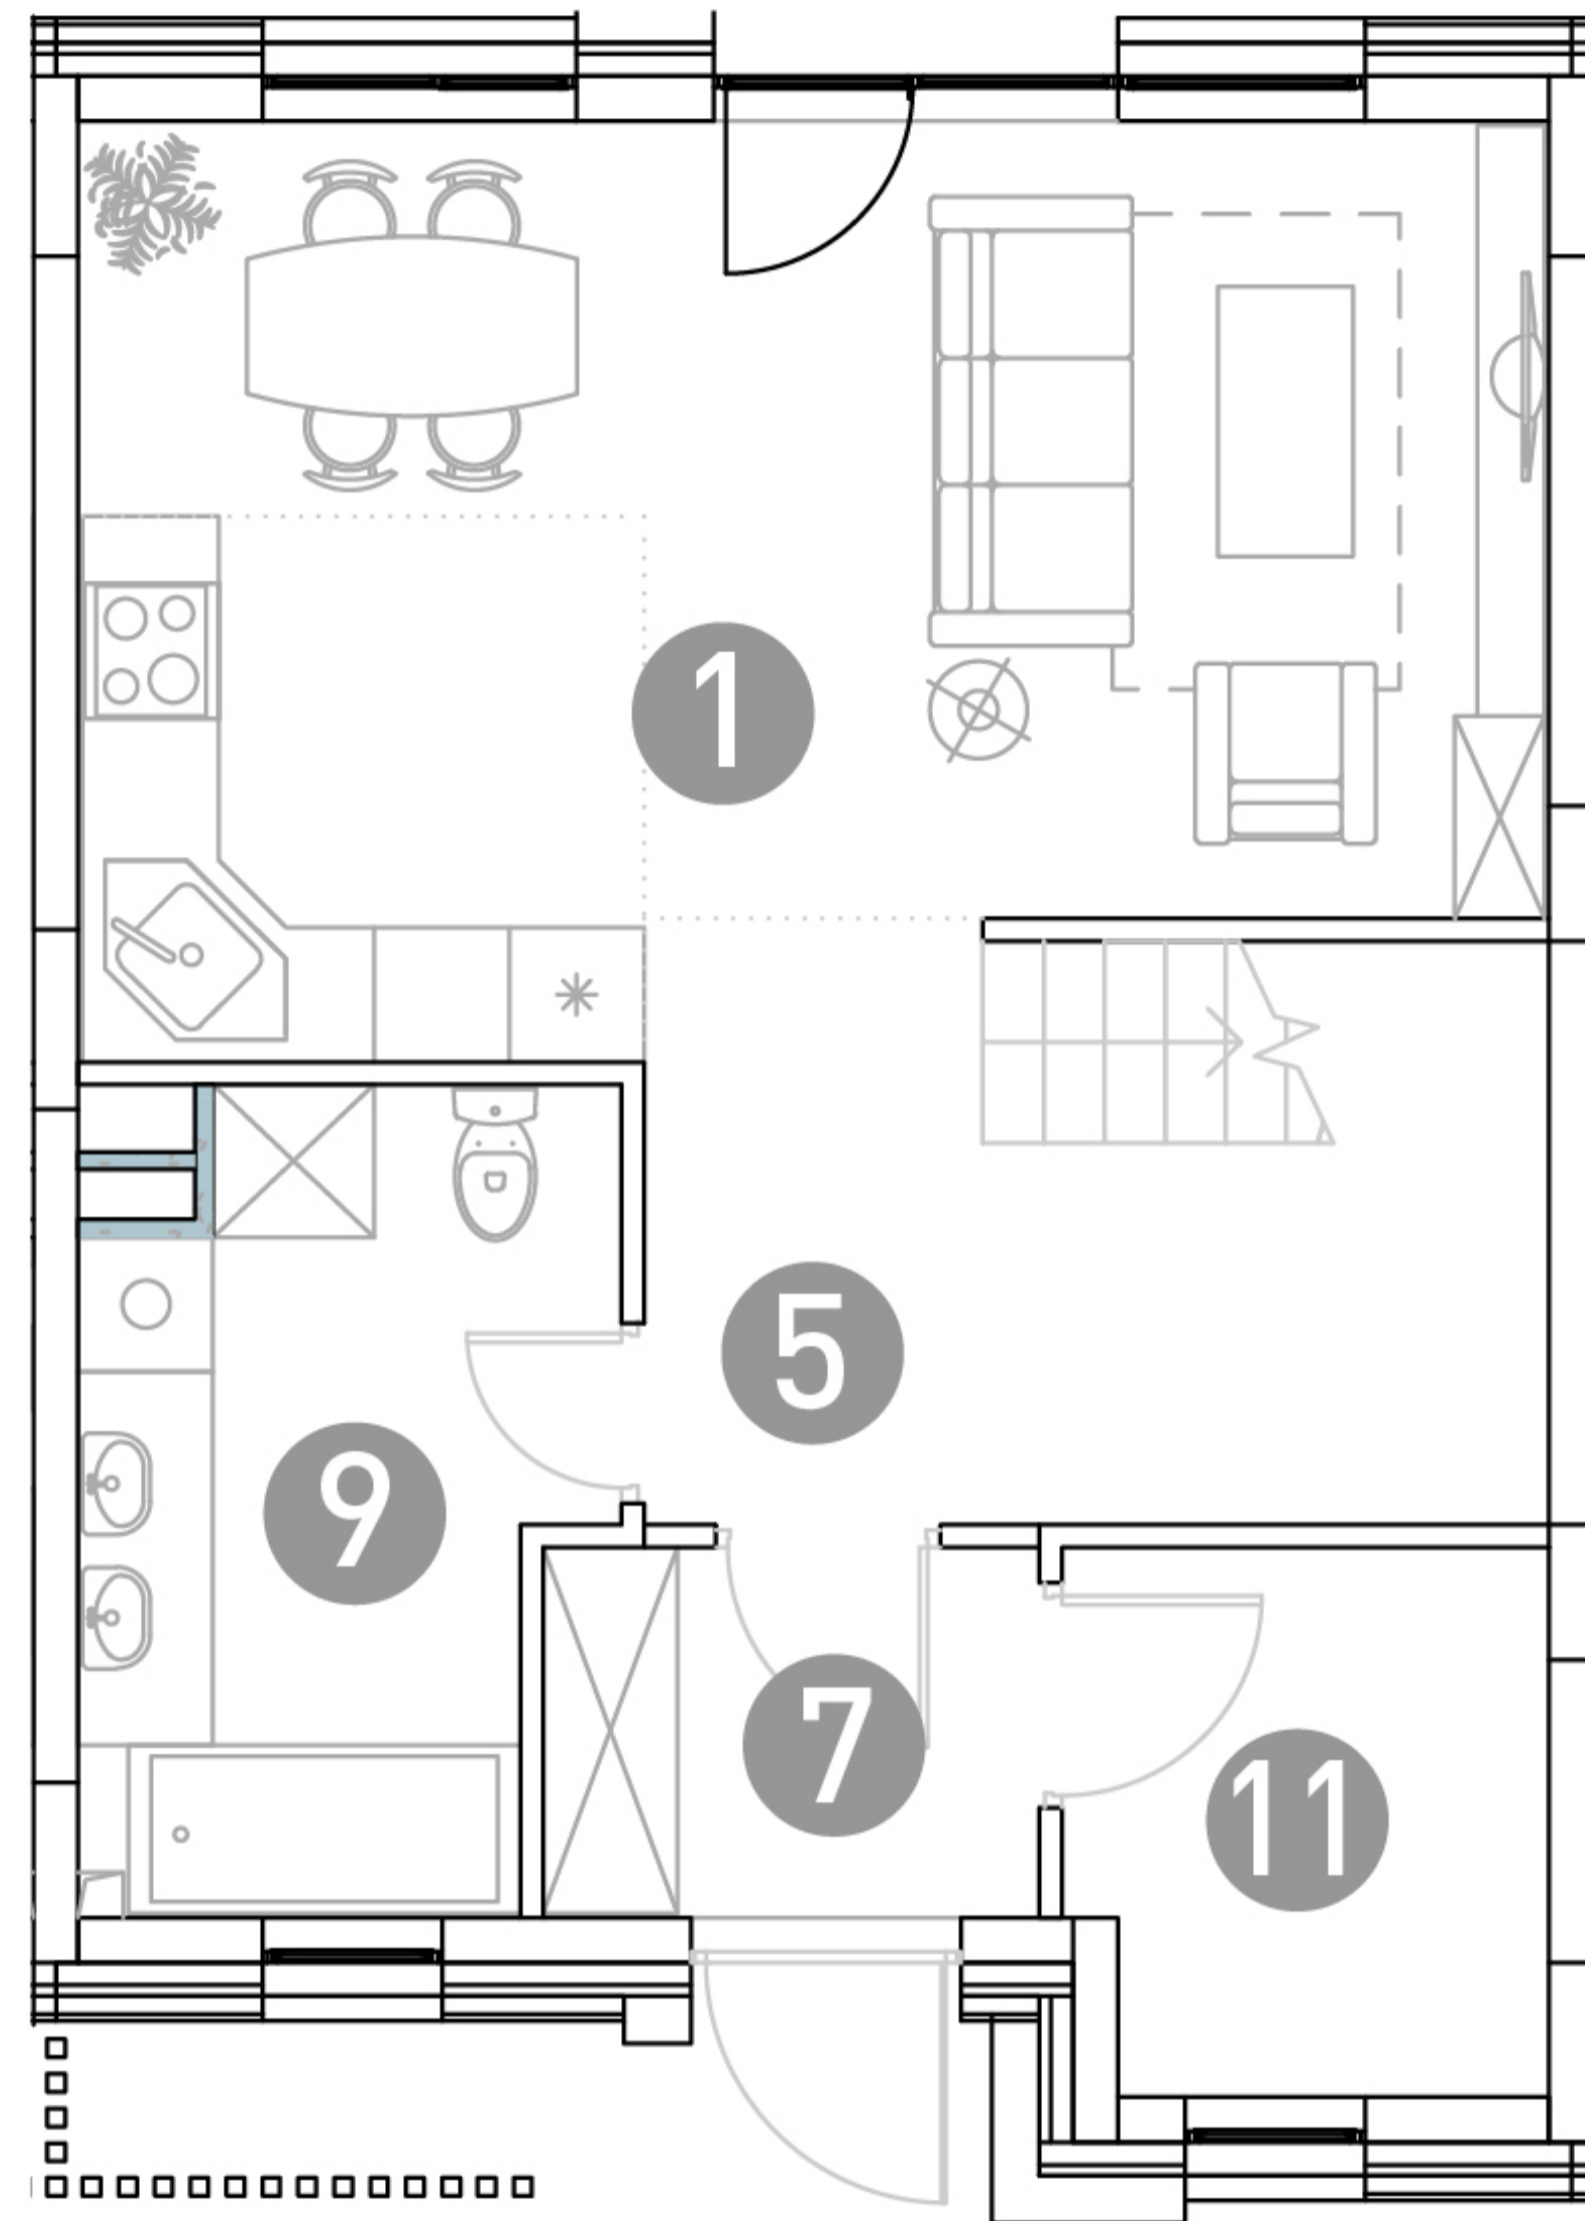

## 1 этаж

## 2 этаж

ТАУНХАУС

# ДБЖЗ-8

Этаж 1  
Тип Таунхаус  
Площадь 105.33 м<sup>2</sup>

ПЛОЩАДЬ ПОМЕЩЕНИЙ, М<sup>2</sup>

1	Кухня-гостиная	25.26
2	Спальня	13.16
3	Спальня	11.8
4	Детская	11.74
5	Холл	10.48
6	Холл	6.11
7	Прихожая	3.83
8	Гардеробная	3.13
9	Санузел	7.78
10	Санузел	4.52
11	Бойлерная	5.12
12	Лестница	2.4