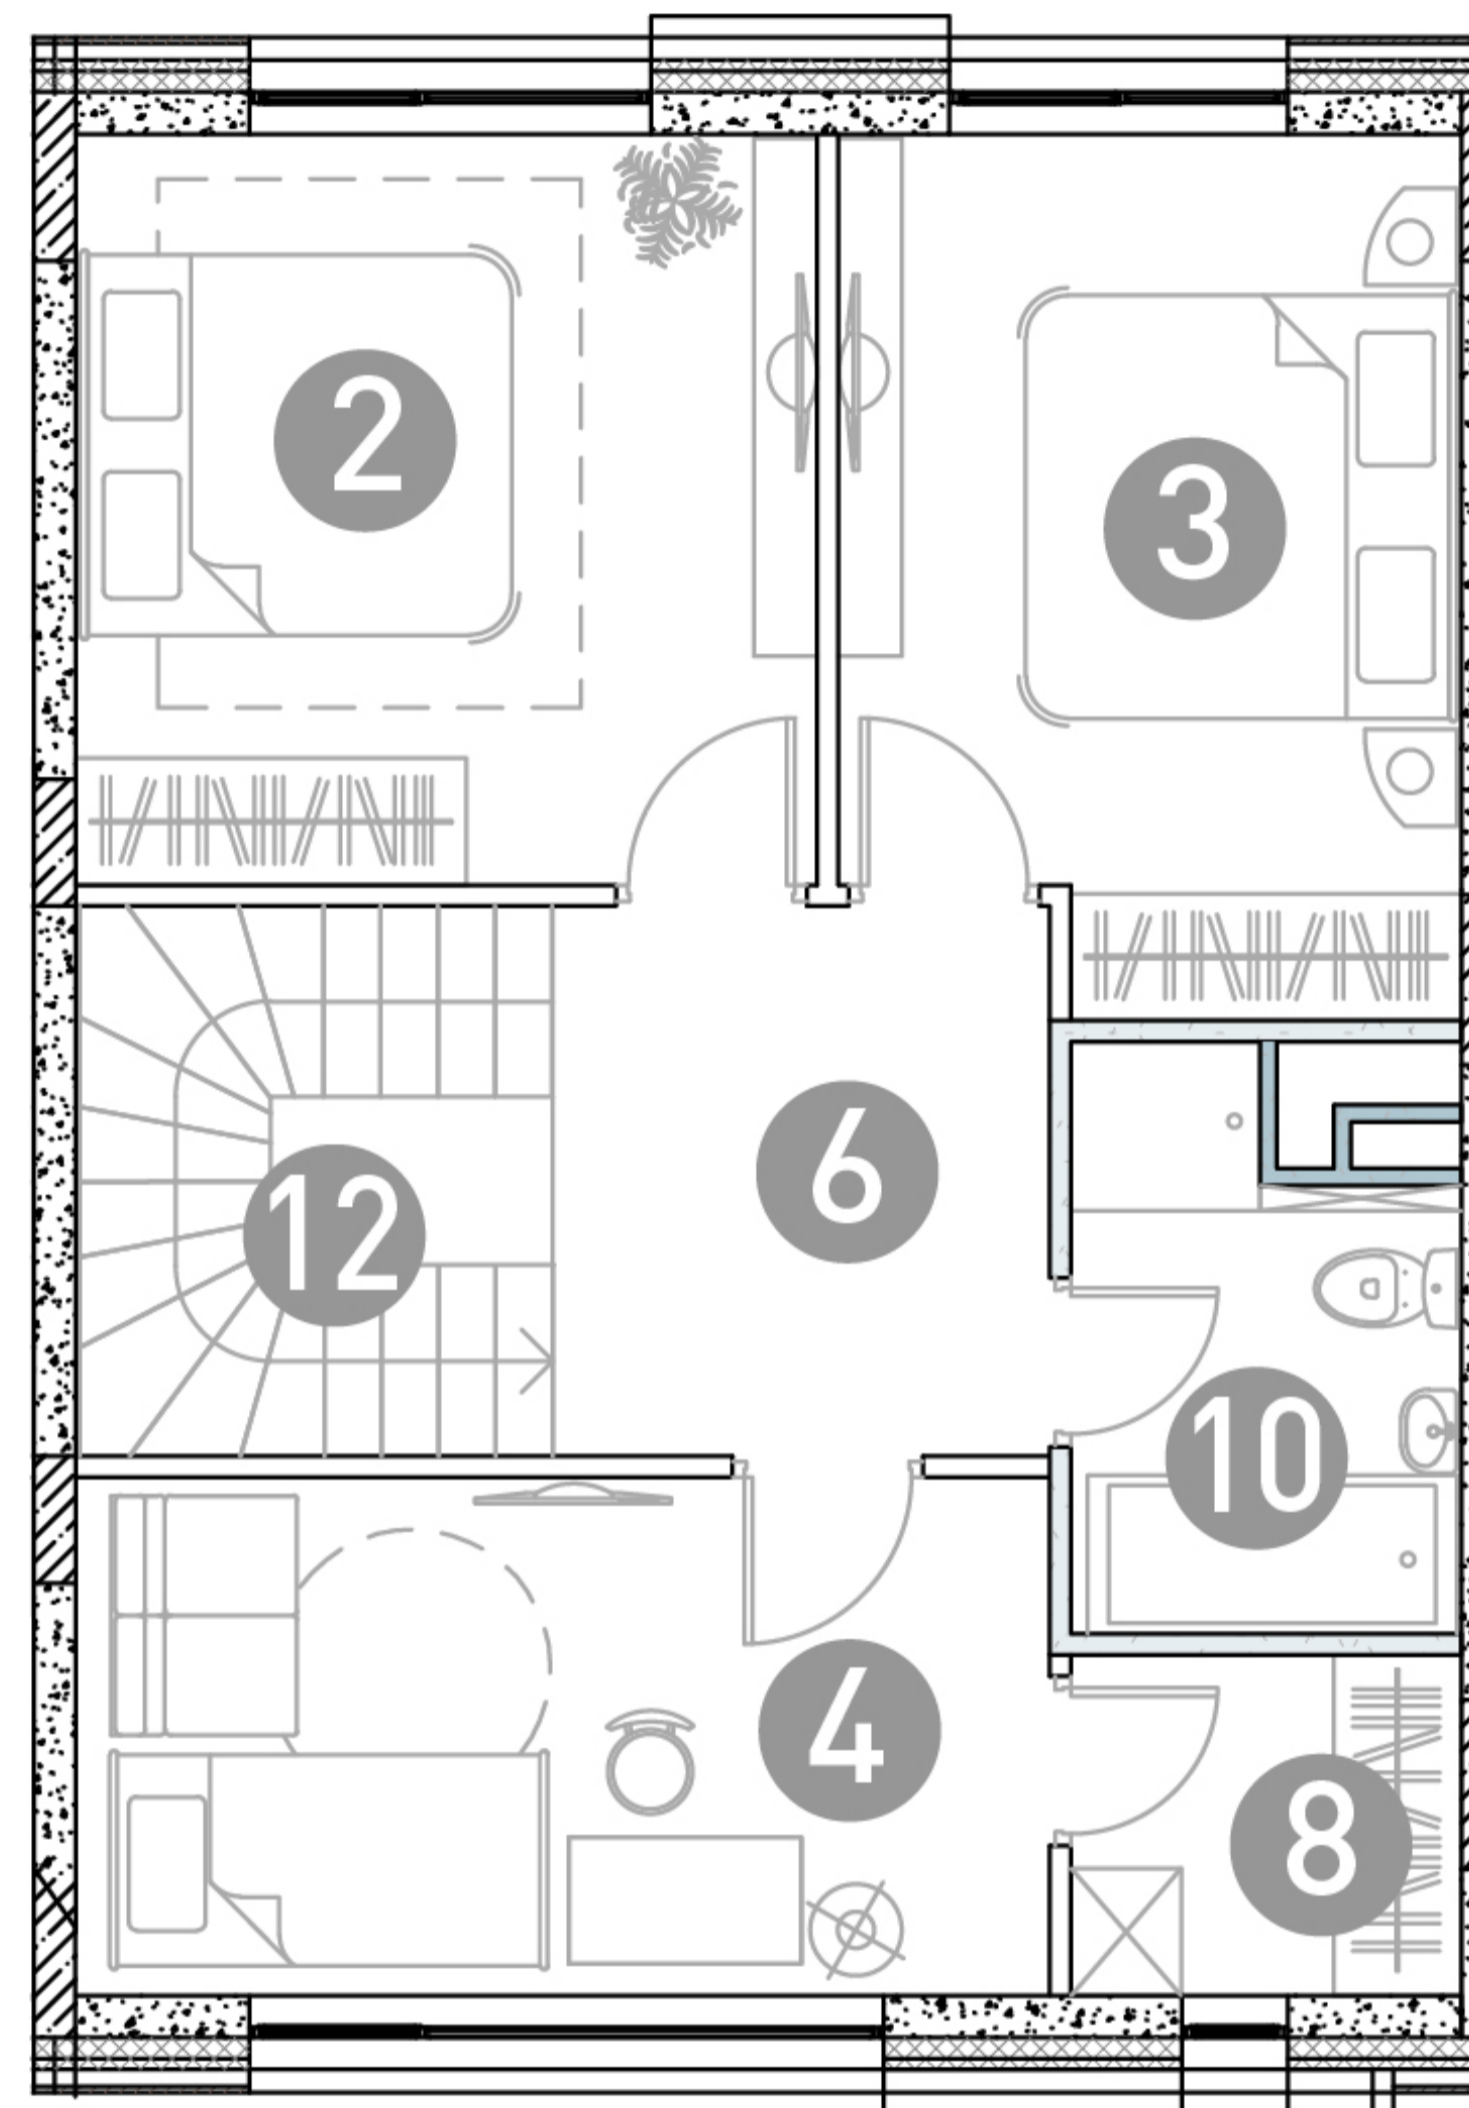

2 этаж

ТАУНХАУС

ДБЖЗ-13

Этаж 1
Тип Таунхаус
Площадь 105.33 м²

ПЛОЩАДЬ ПОМЕЩЕНИЙ, М²

1	Кухня-гостиная	25.26
2	Спальня	13.16
3	Спальня	11.8
4	Детская	11.74
5	Холл	10.48
6	Холл	6.11
7	Прихожая	3.83
8	Гардеробная	3.13
9	Санузел	7.78
10	Санузел	4.52
11	Бойлерная	5.12
12	Лестница	2.4

29 340 000 ₹

* Цена указана на 11.04.2026 | © 2026 ГК «Основа»

ОФИС ПРОДАЖ

г. Москва, Долгопрудненское шоссе, дом 3. В здании Физтехпарка
+7 (495) 104-21-15

+7 (495) 104-21-15

РЕЖИМ РАБОТЫ

Пн-Пт с 09:00 до 21:00

12 апреля офис продаж не работает