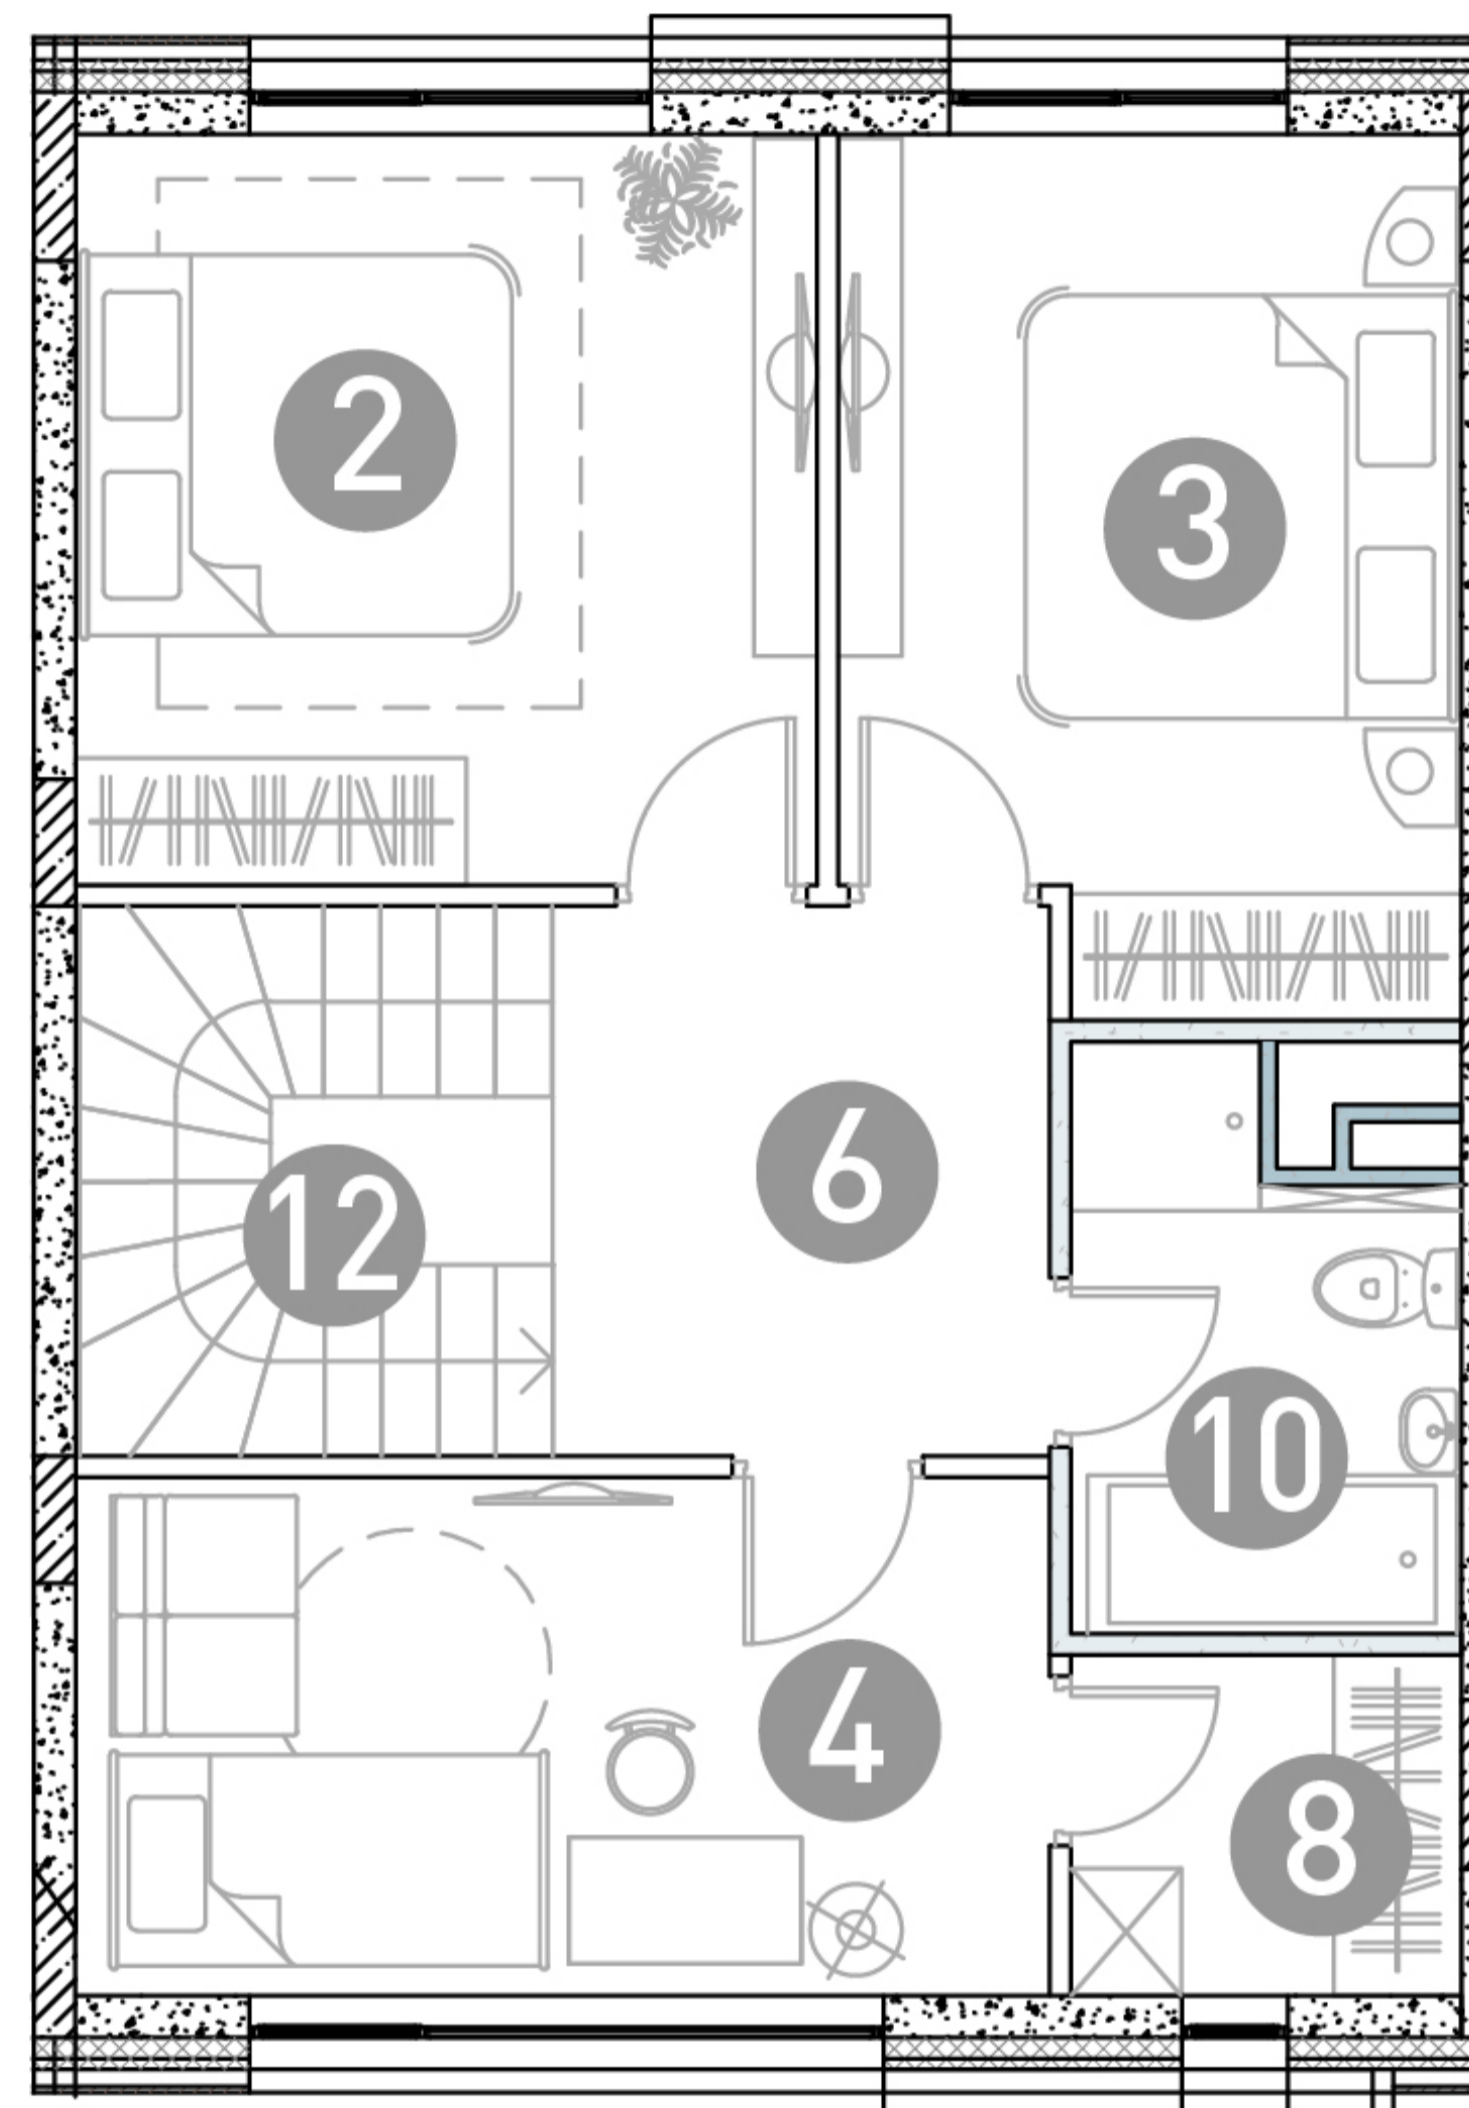

## 1 этаж

## 2 этаж

ТАУНХАУС

# ДБЖЗ-13

Этаж 1  
Тип Таунхаус  
Площадь 105.33 м<sup>2</sup>

ПЛОЩАДЬ ПОМЕЩЕНИЙ, М<sup>2</sup>

1	Кухня-гостиная	25.26
2	Спальня	13.16
3	Спальня	11.8
4	Детская	11.74
5	Холл	10.48
6	Холл	6.11
7	Прихожая	3.83
8	Гардеробная	3.13
9	Санузел	7.78
10	Санузел	4.52
11	Бойлерная	5.12
12	Лестница	2.4