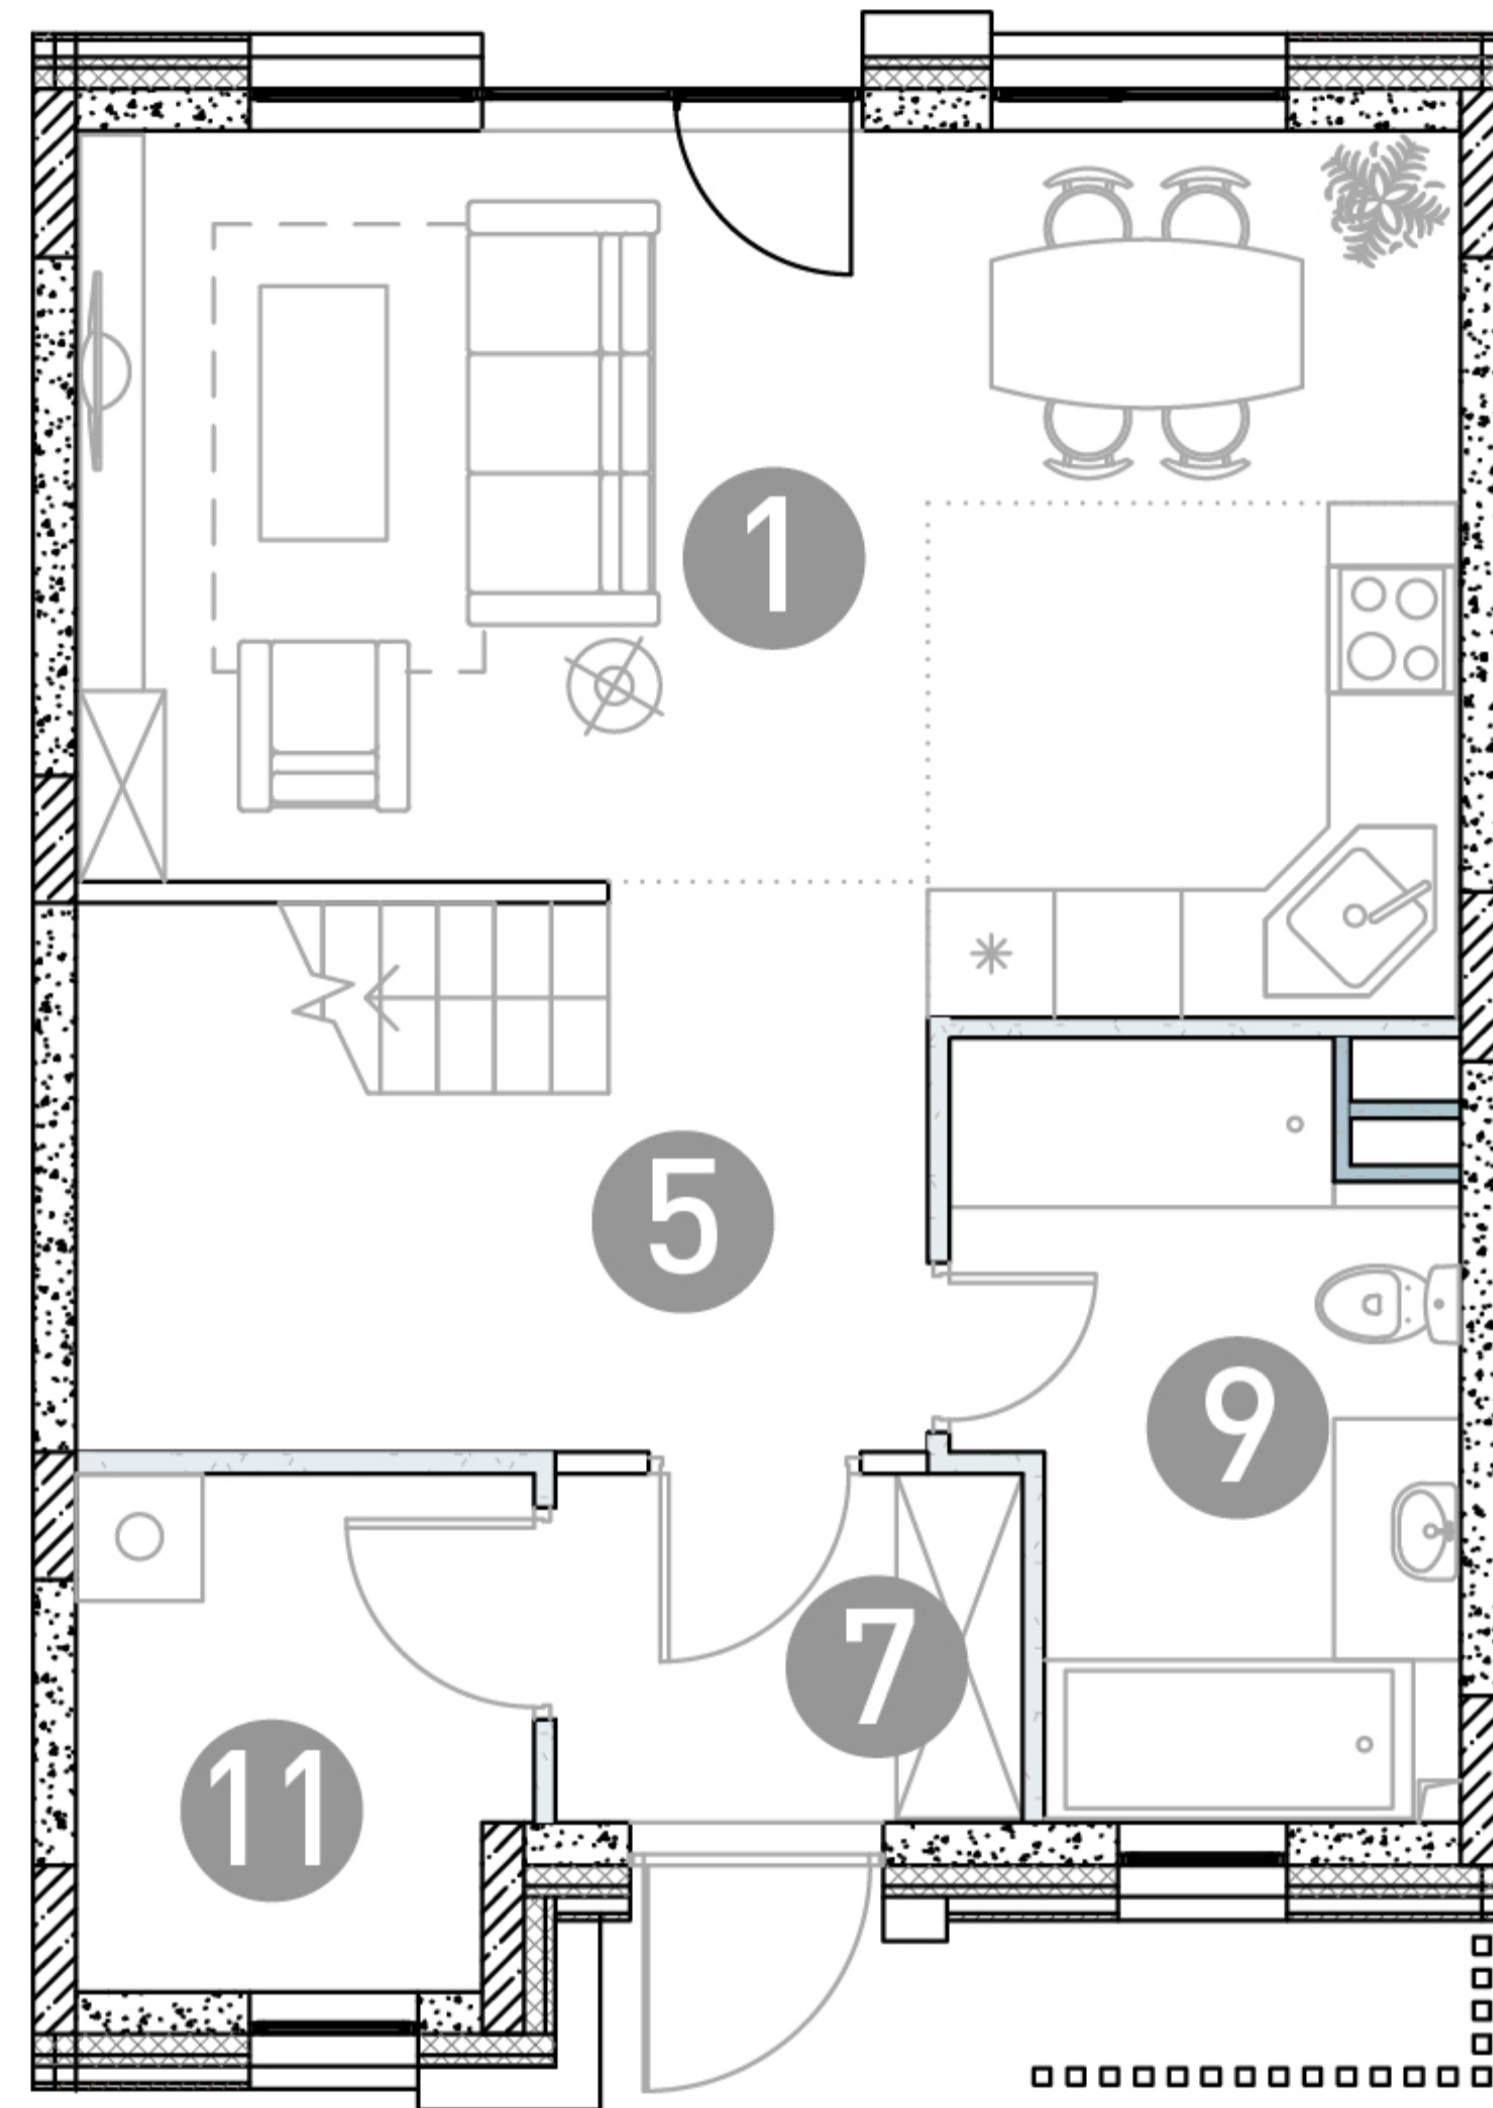

## 1 этаж

## 2 этаж

ТАУНХАУС

# ДБЖЗ-13

Этаж 1  
Тип Таунхаус  
Площадь 105.33 м<sup>2</sup>

ПЛОЩАДЬ ПОМЕЩЕНИЙ, М<sup>2</sup>

1	Кухня-гостиная	25.26
2	Спальня	13.16
3	Спальня	11.8
4	Детская	11.74
5	Холл	10.48
6	Холл	6.11
7	Прихожая	3.83
8	Гардеробная	3.13
9	Санузел	7.78
10	Санузел	4.52
11	Бойлерная	5.12
12	Лестница	2.4