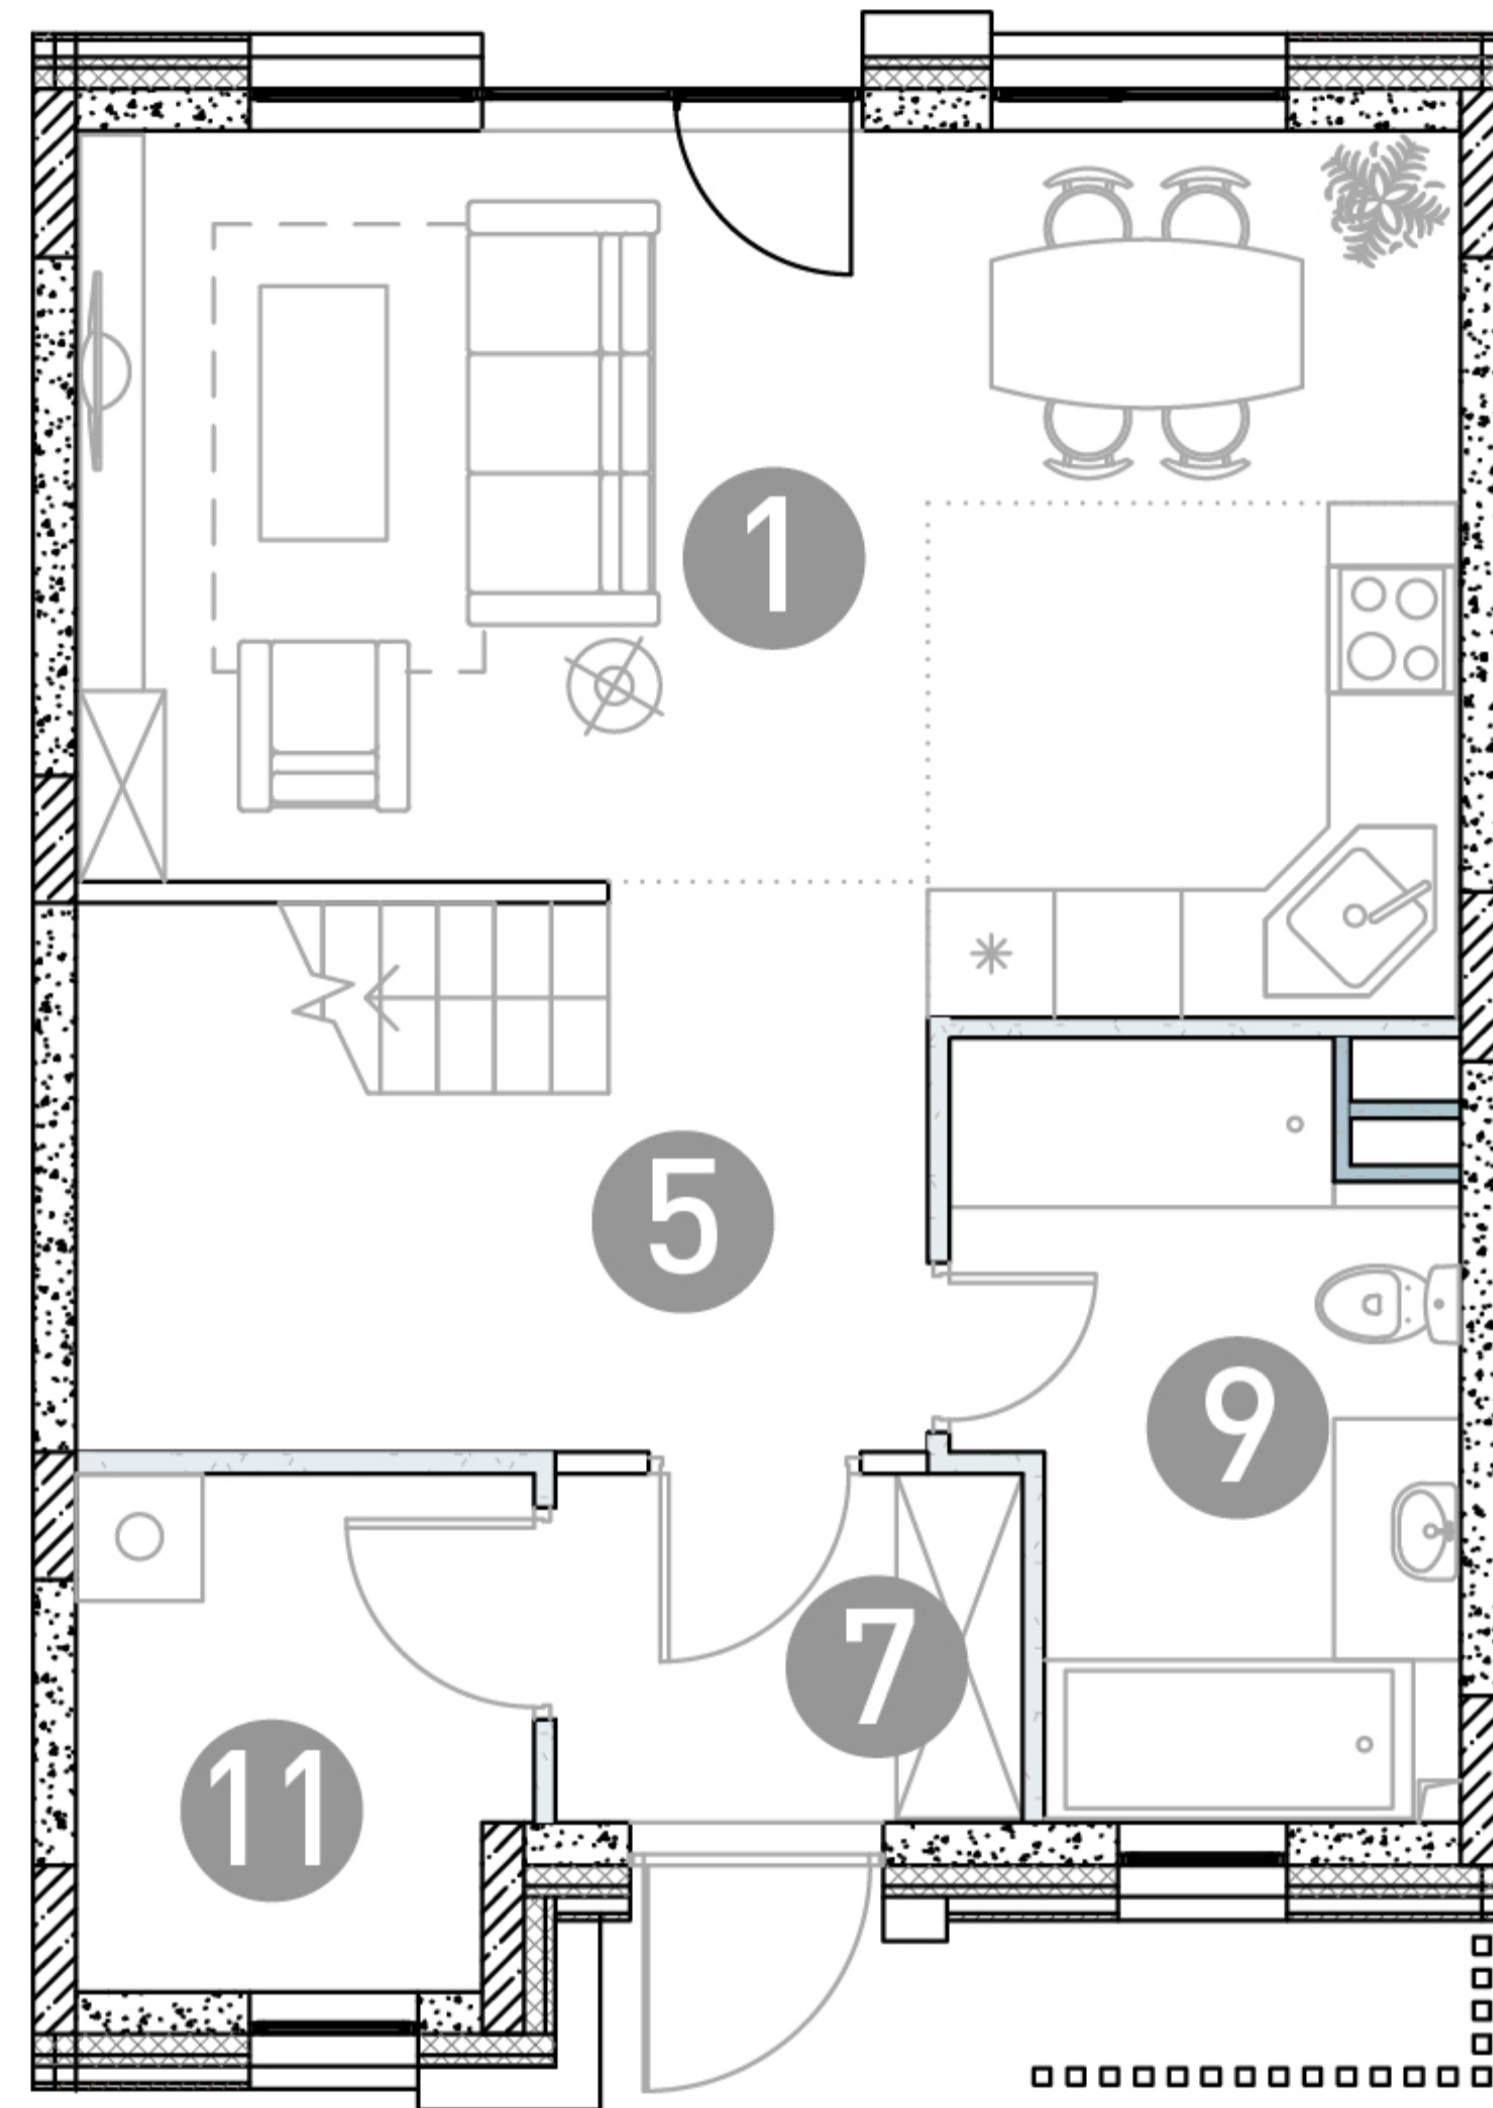

1 этаж

2 этаж

ТАУНХАУС

ДБЖЗ-13

Этаж 1
Тип Таунхаус
Площадь 105.33 м²

ПЛОЩАДЬ ПОМЕЩЕНИЙ, м²

1	Кухня-гостиная	25.26
2	Спальня	13.16
3	Спальня	11.8
4	Детская	11.74
5	Холл	10.48
6	Холл	6.11
7	Прихожая	3.83
8	Гардеробная	3.13
9	Санузел	7.78
10	Санузел	4.52
11	Бойлерная	5.12
12	Лестница	2.4