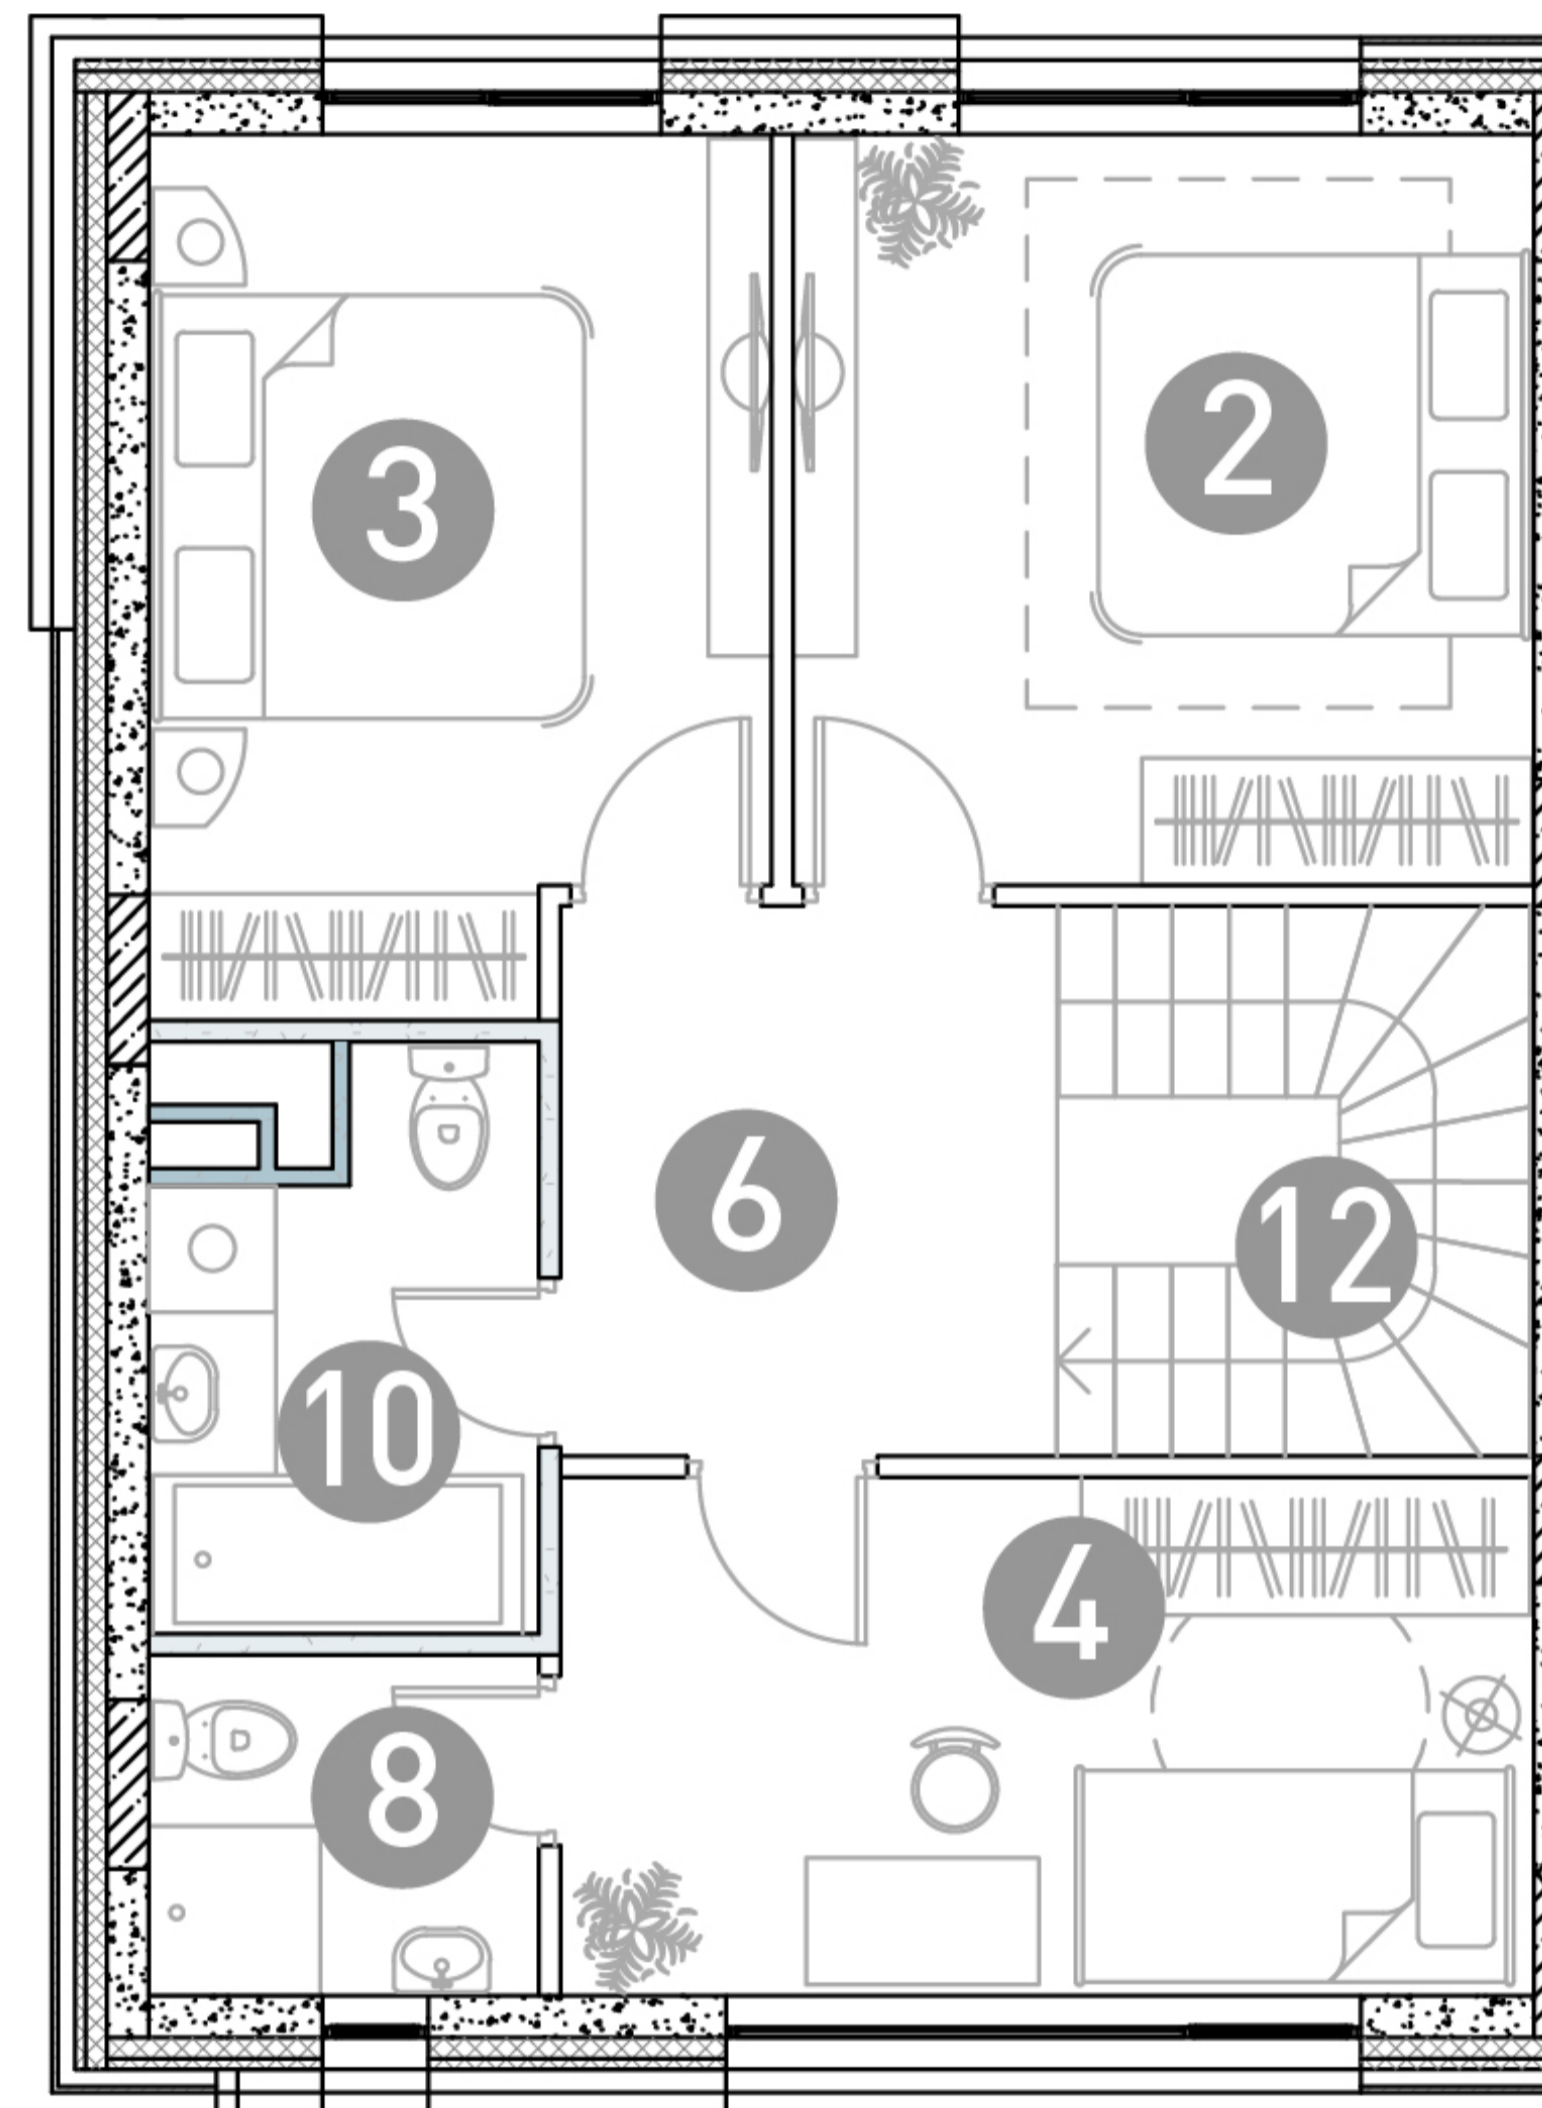

2 этаж

ТАУНХАУС

ДБЖЗ-16

Этаж 1
Тип Таунхаус
Площадь 105.33 м²

ПЛОЩАДЬ ПОМЕЩЕНИЙ, М²

1	Кухня-гостиная	25.26
2	Спальня	13.16
3	Спальня	11.8
4	Детская	11.74
5	Холл	10.48
6	Холл	6.11
7	Прихожая	3.83
8	Гардеробная	3.13
9	Санузел	7.78
10	Санузел	4.52
11	Бойлерная	5.12
12	Лестница	2.4

29 350 000 ₹

* Цена указана на 11.04.2026 | © 2026 ГК «Основа»

ОФИС ПРОДАЖ

г. Москва, Долгопрудненское шоссе, дом 3. В здании Физтехпарка
+7 (495) 104-21-15

+7 (495) 104-21-15

РЕЖИМ РАБОТЫ

Пн-Пт с 09:00 до 21:00

12 апреля офис продаж не работает