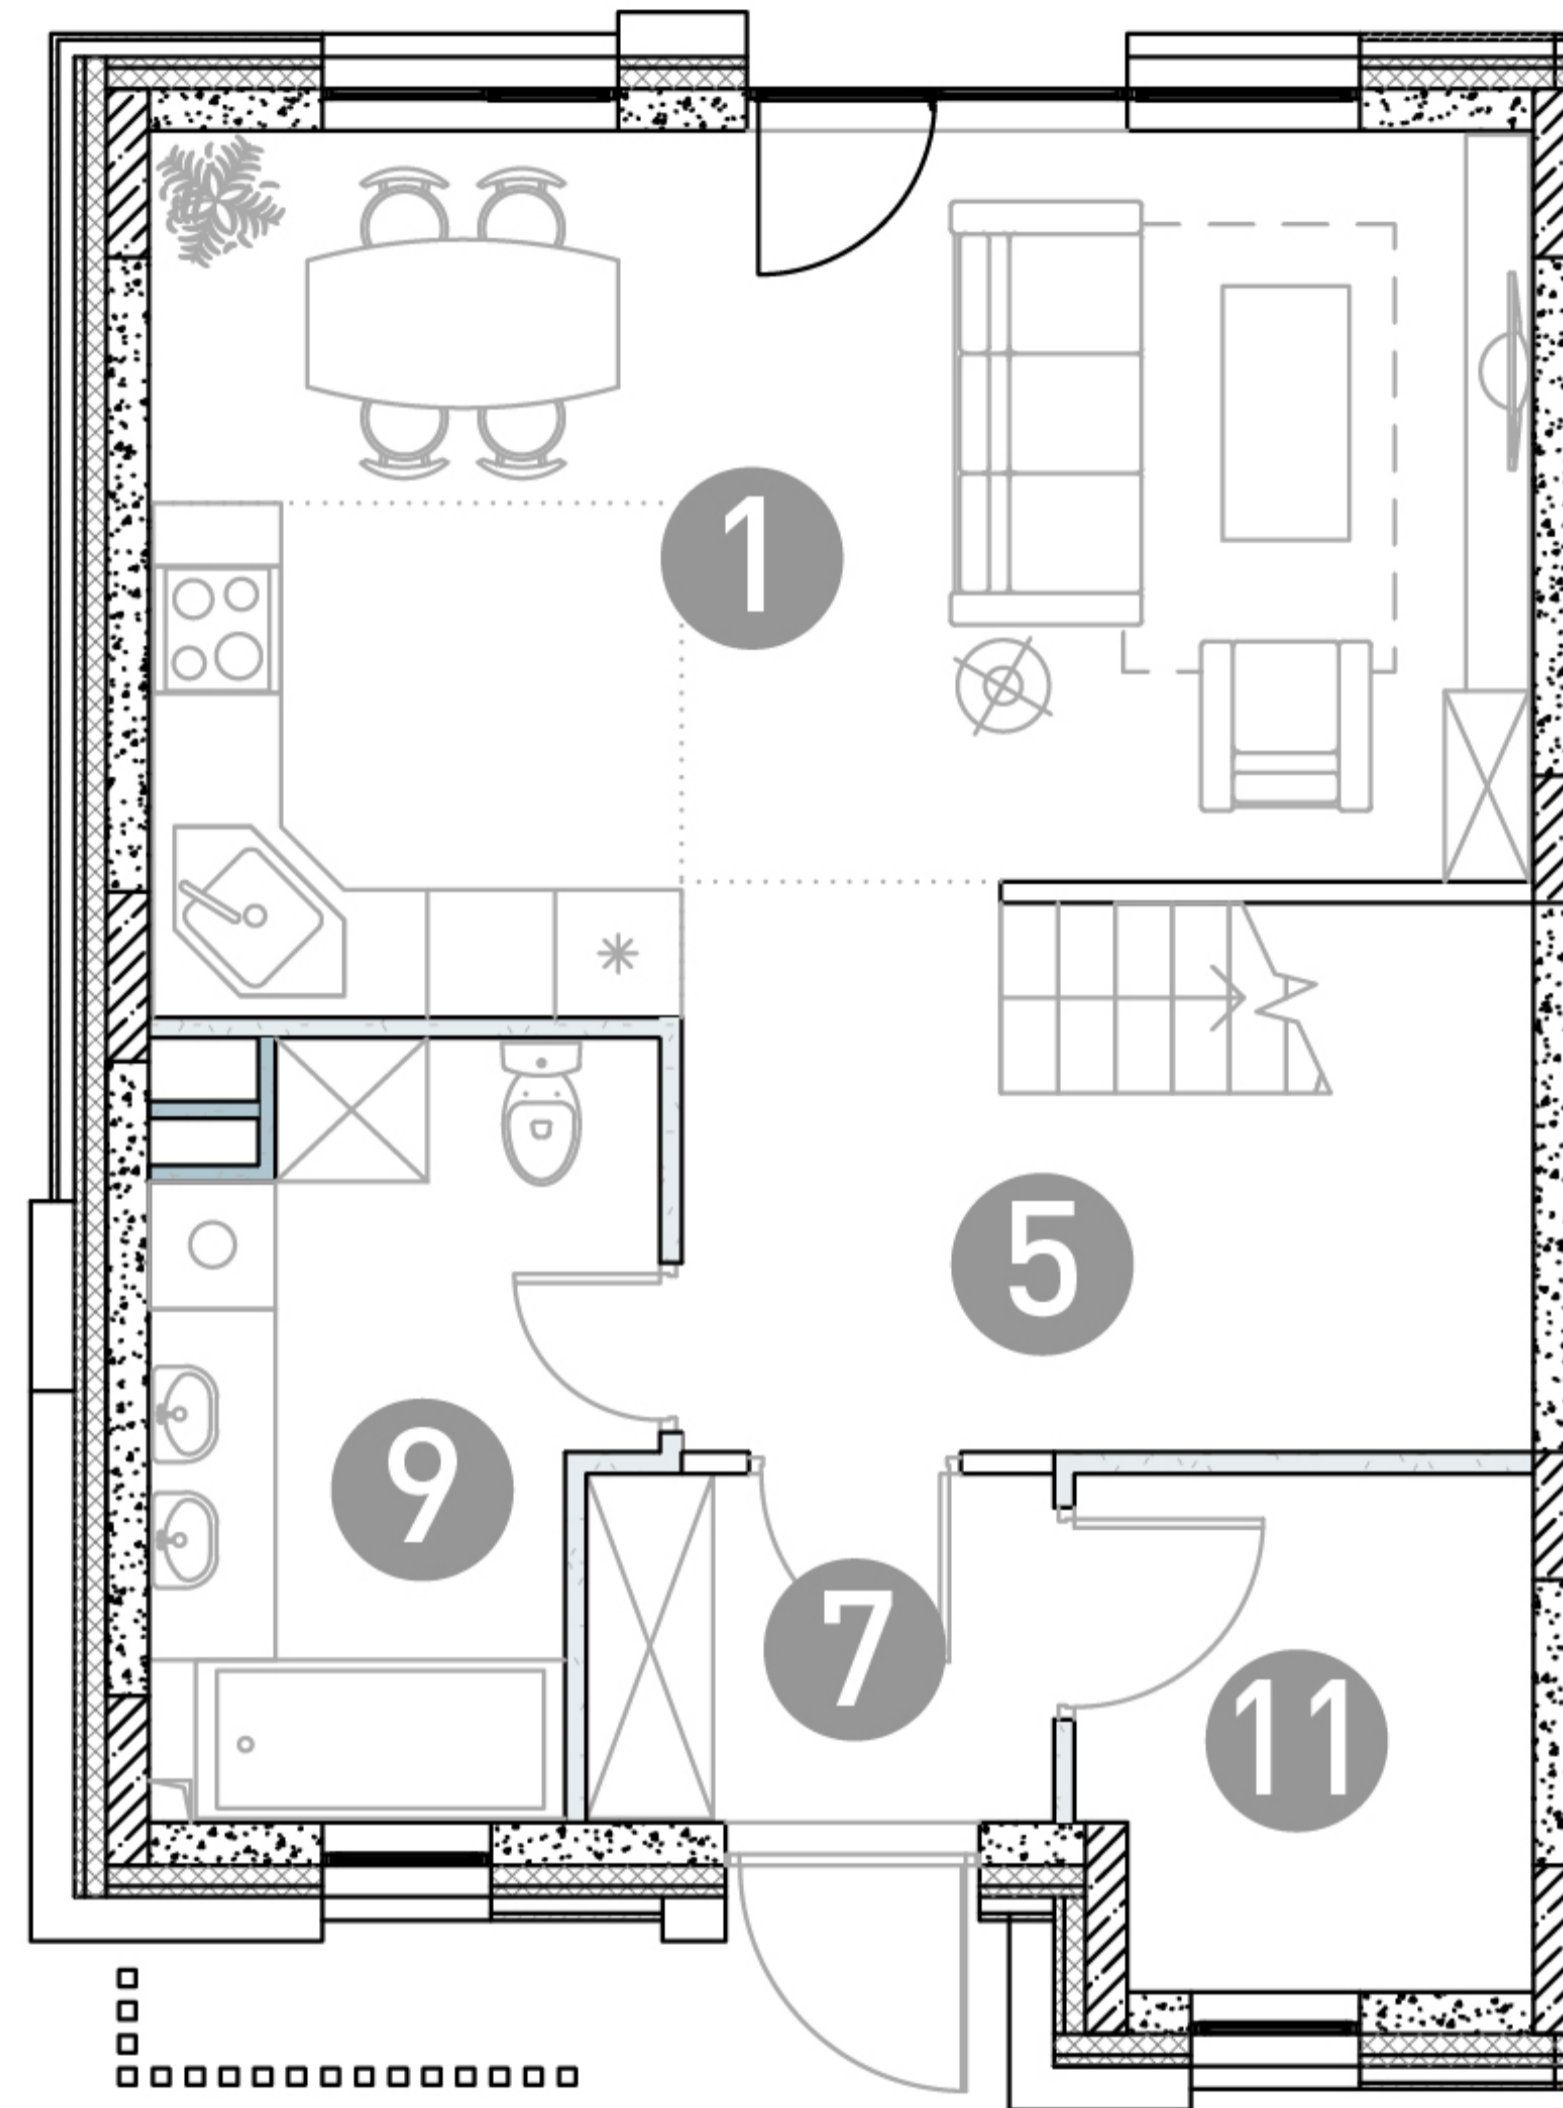

1 этаж

2 этаж

ТАУНХАУС

ДБЖЗ-16

Этаж 1
Тип Таунхаус
Площадь 105.33 м²

ПЛОЩАДЬ ПОМЕЩЕНИЙ, М²

1	Кухня-гостиная	25.26
2	Спальня	13.16
3	Спальня	11.8
4	Детская	11.74
5	Холл	10.48
6	Холл	6.11
7	Прихожая	3.83
8	Гардеробная	3.13
9	Санузел	7.78
10	Санузел	4.52
11	Бойлерная	5.12
12	Лестница	2.4