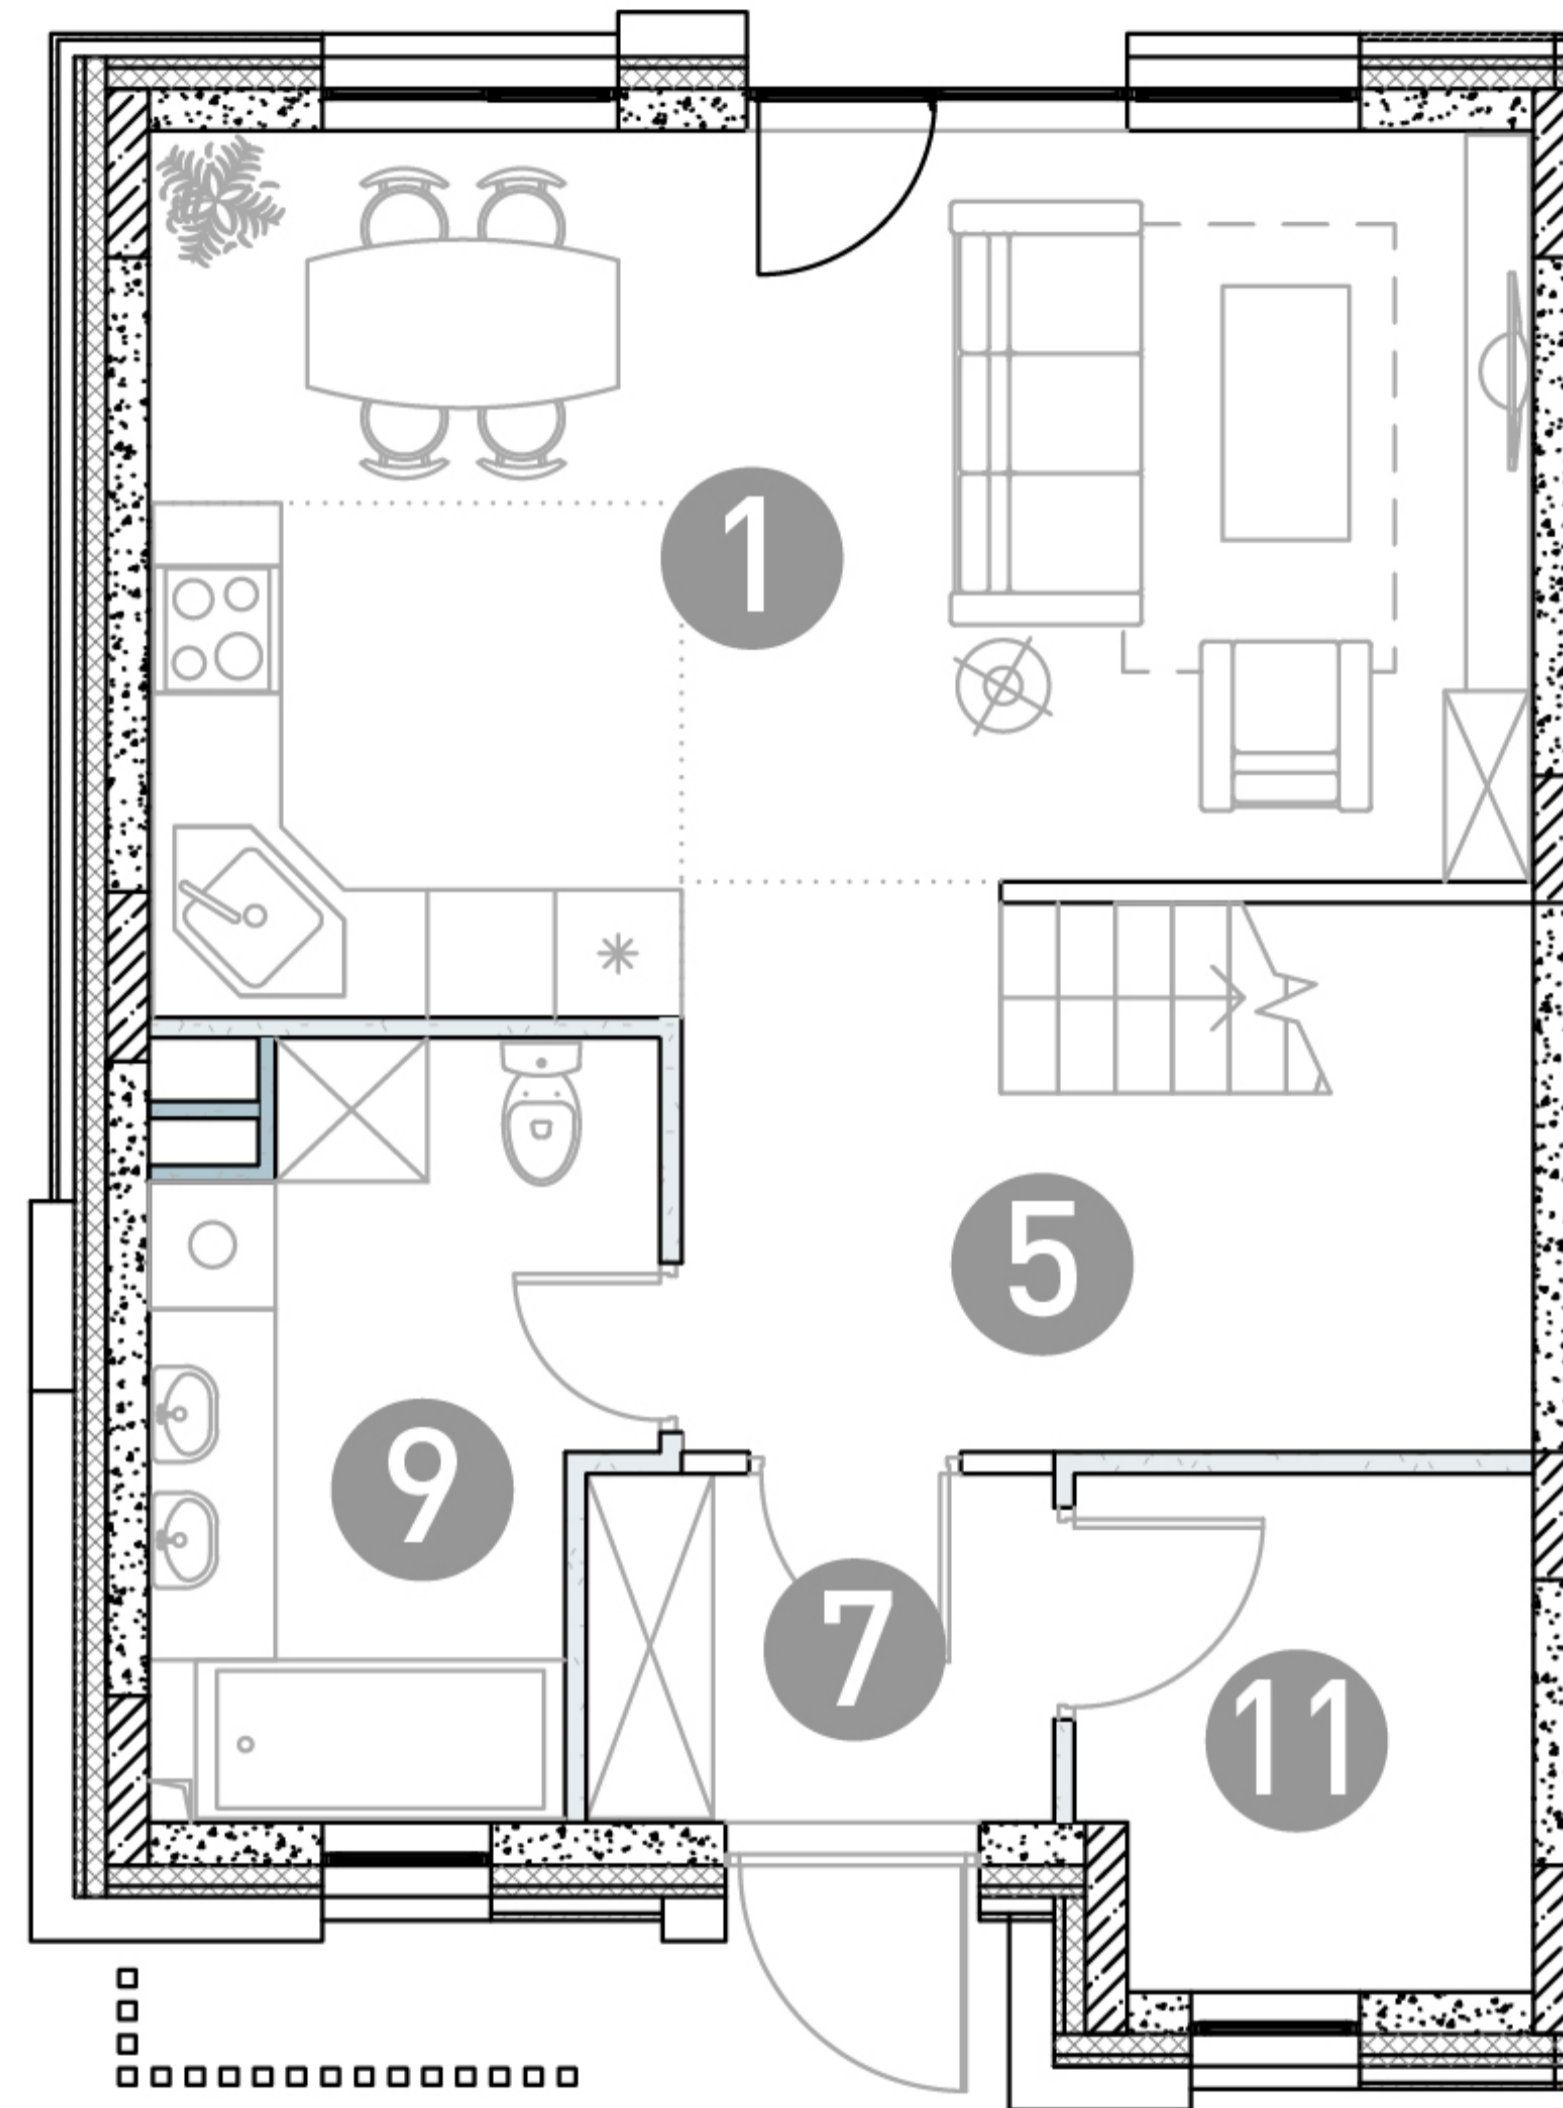

## 1 этаж

## 2 этаж

ТАУНХАУС

# ДБЖЗ-16

Этаж 1  
Тип Таунхаус  
Площадь 105.33 м<sup>2</sup>

ПЛОЩАДЬ ПОМЕЩЕНИЙ, М<sup>2</sup>

|    |                |       |
|----|----------------|-------|
| 1  | Кухня-гостиная | 25.26 |
| 2  | Спальня        | 13.16 |
| 3  | Спальня        | 11.8  |
| 4  | Детская        | 11.74 |
| 5  | Холл           | 10.48 |
| 6  | Холл           | 6.11  |
| 7  | Прихожая       | 3.83  |
| 8  | Гардеробная    | 3.13  |
| 9  | Санузел        | 7.78  |
| 10 | Санузел        | 4.52  |
| 11 | Бойлерная      | 5.12  |
| 12 | Лестница       | 2.4   |