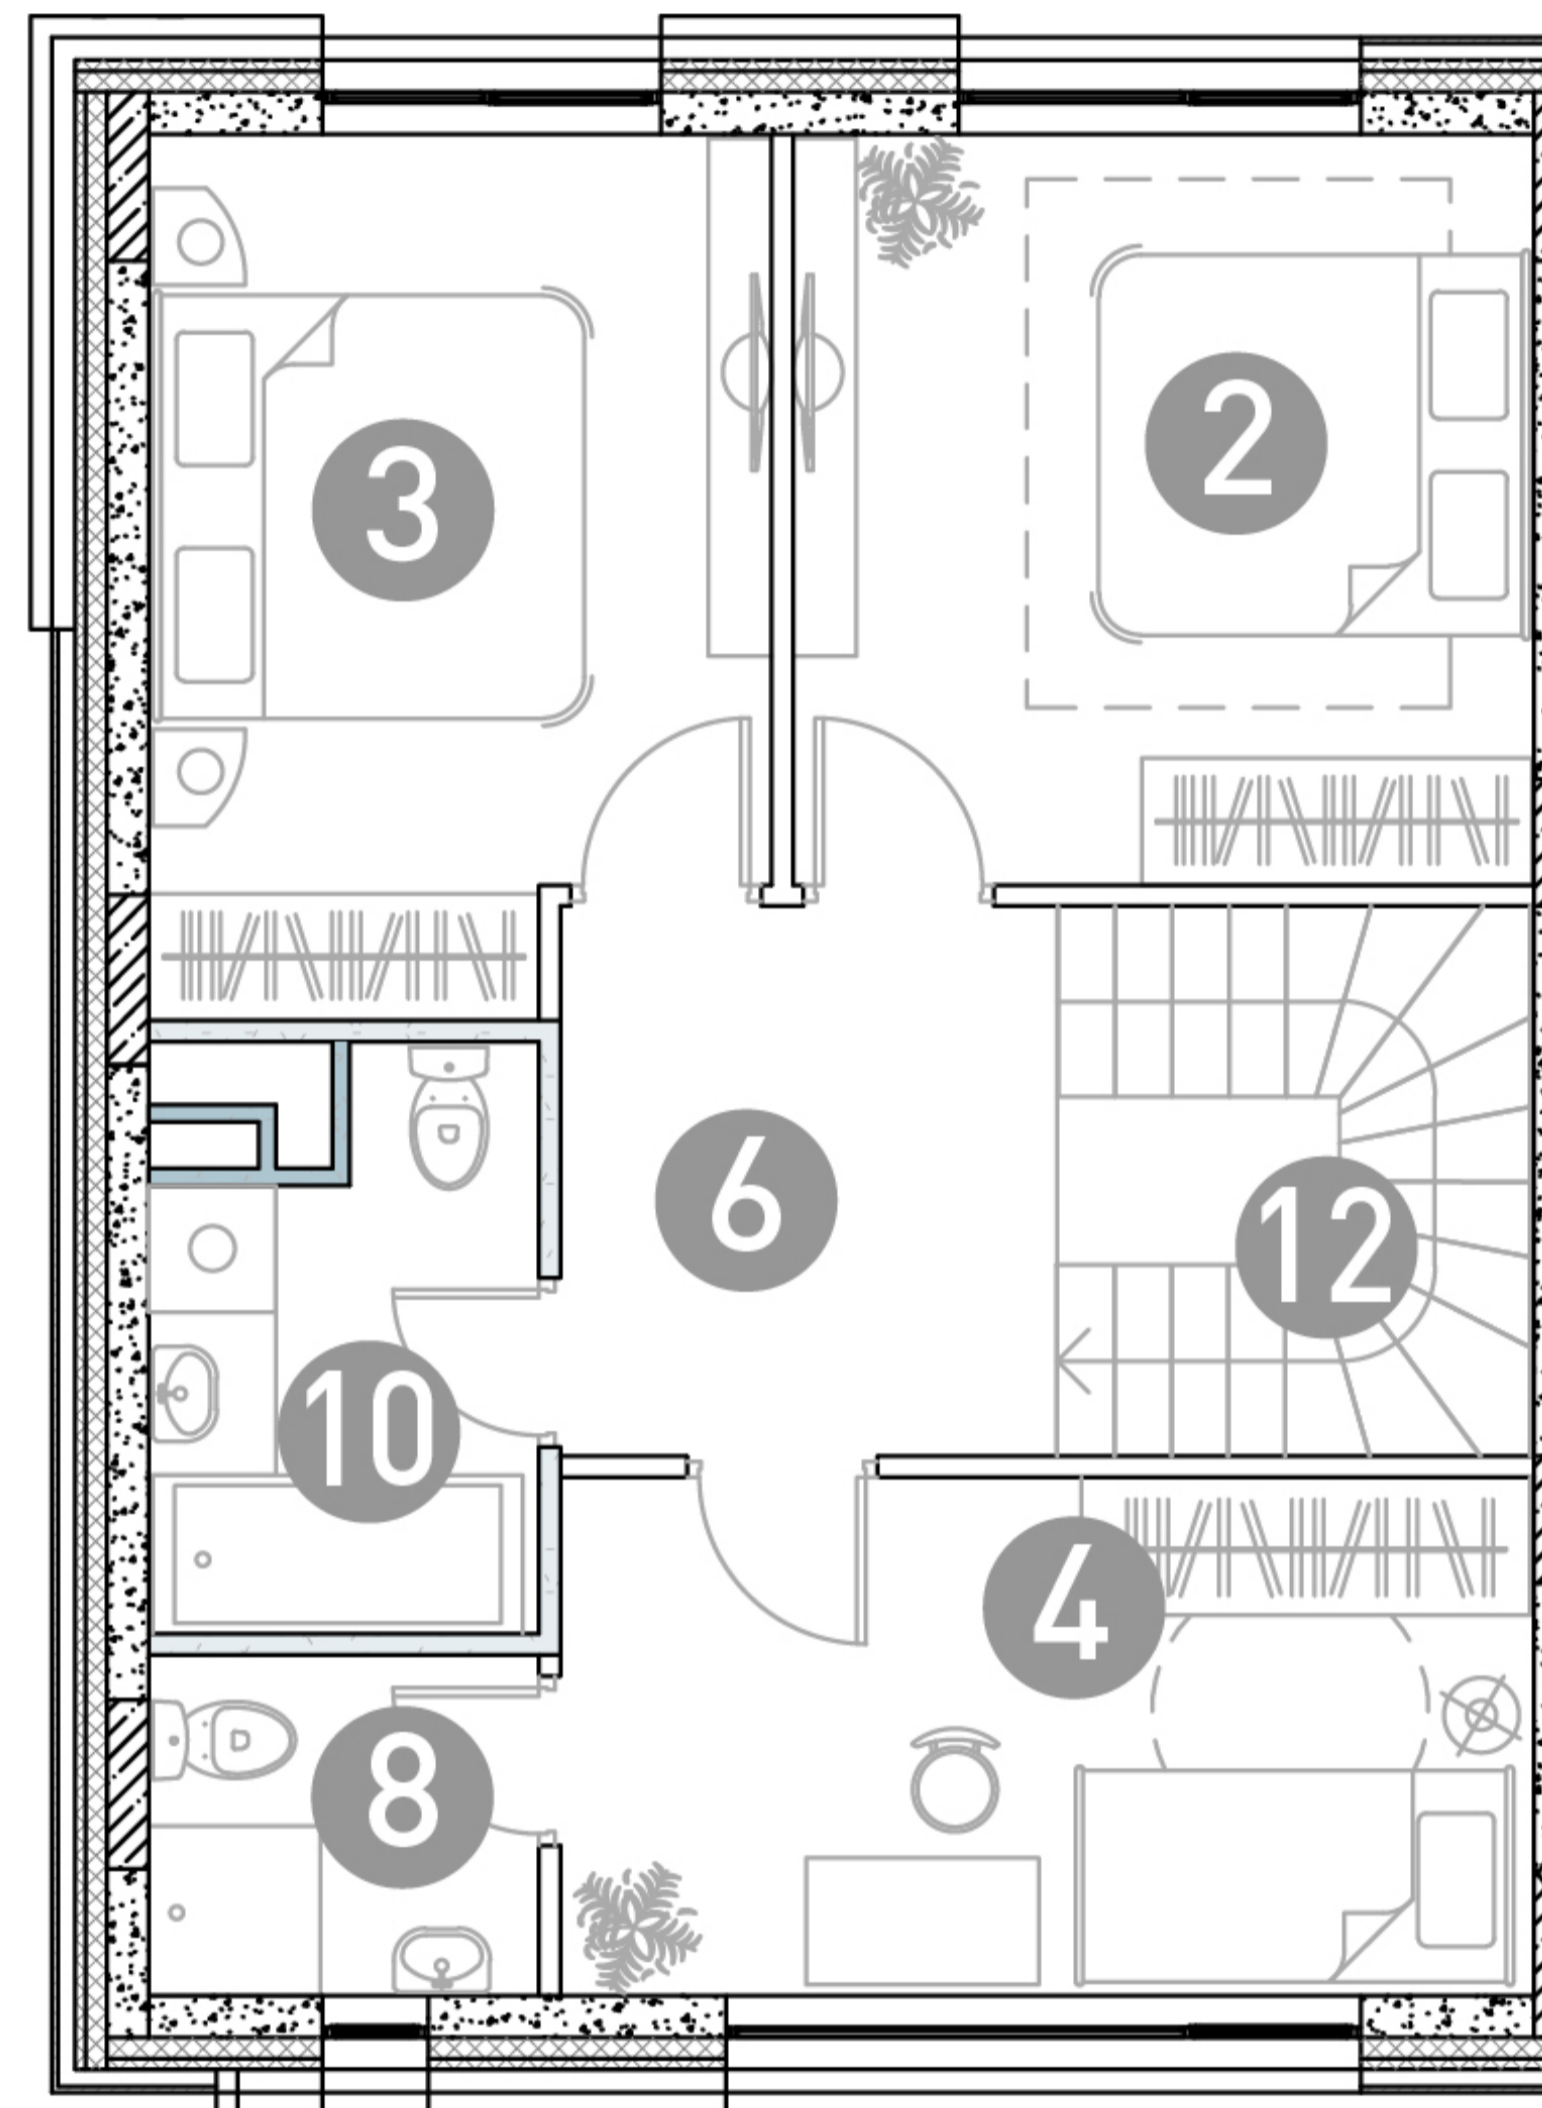

## 1 этаж

## 2 этаж

ТАУНХАУС

# ДБЖЗ-16

Этаж 1  
Тип Таунхаус  
Площадь 105.33 м<sup>2</sup>

ПЛОЩАДЬ ПОМЕЩЕНИЙ, М<sup>2</sup>

|    |                |       |
|----|----------------|-------|
| 1  | Кухня-гостиная | 25.26 |
| 2  | Спальня        | 13.16 |
| 3  | Спальня        | 11.8  |
| 4  | Детская        | 11.74 |
| 5  | Холл           | 10.48 |
| 6  | Холл           | 6.11  |
| 7  | Прихожая       | 3.83  |
| 8  | Гардеробная    | 3.13  |
| 9  | Санузел        | 7.78  |
| 10 | Санузел        | 4.52  |
| 11 | Бойлерная      | 5.12  |
| 12 | Лестница       | 2.4   |