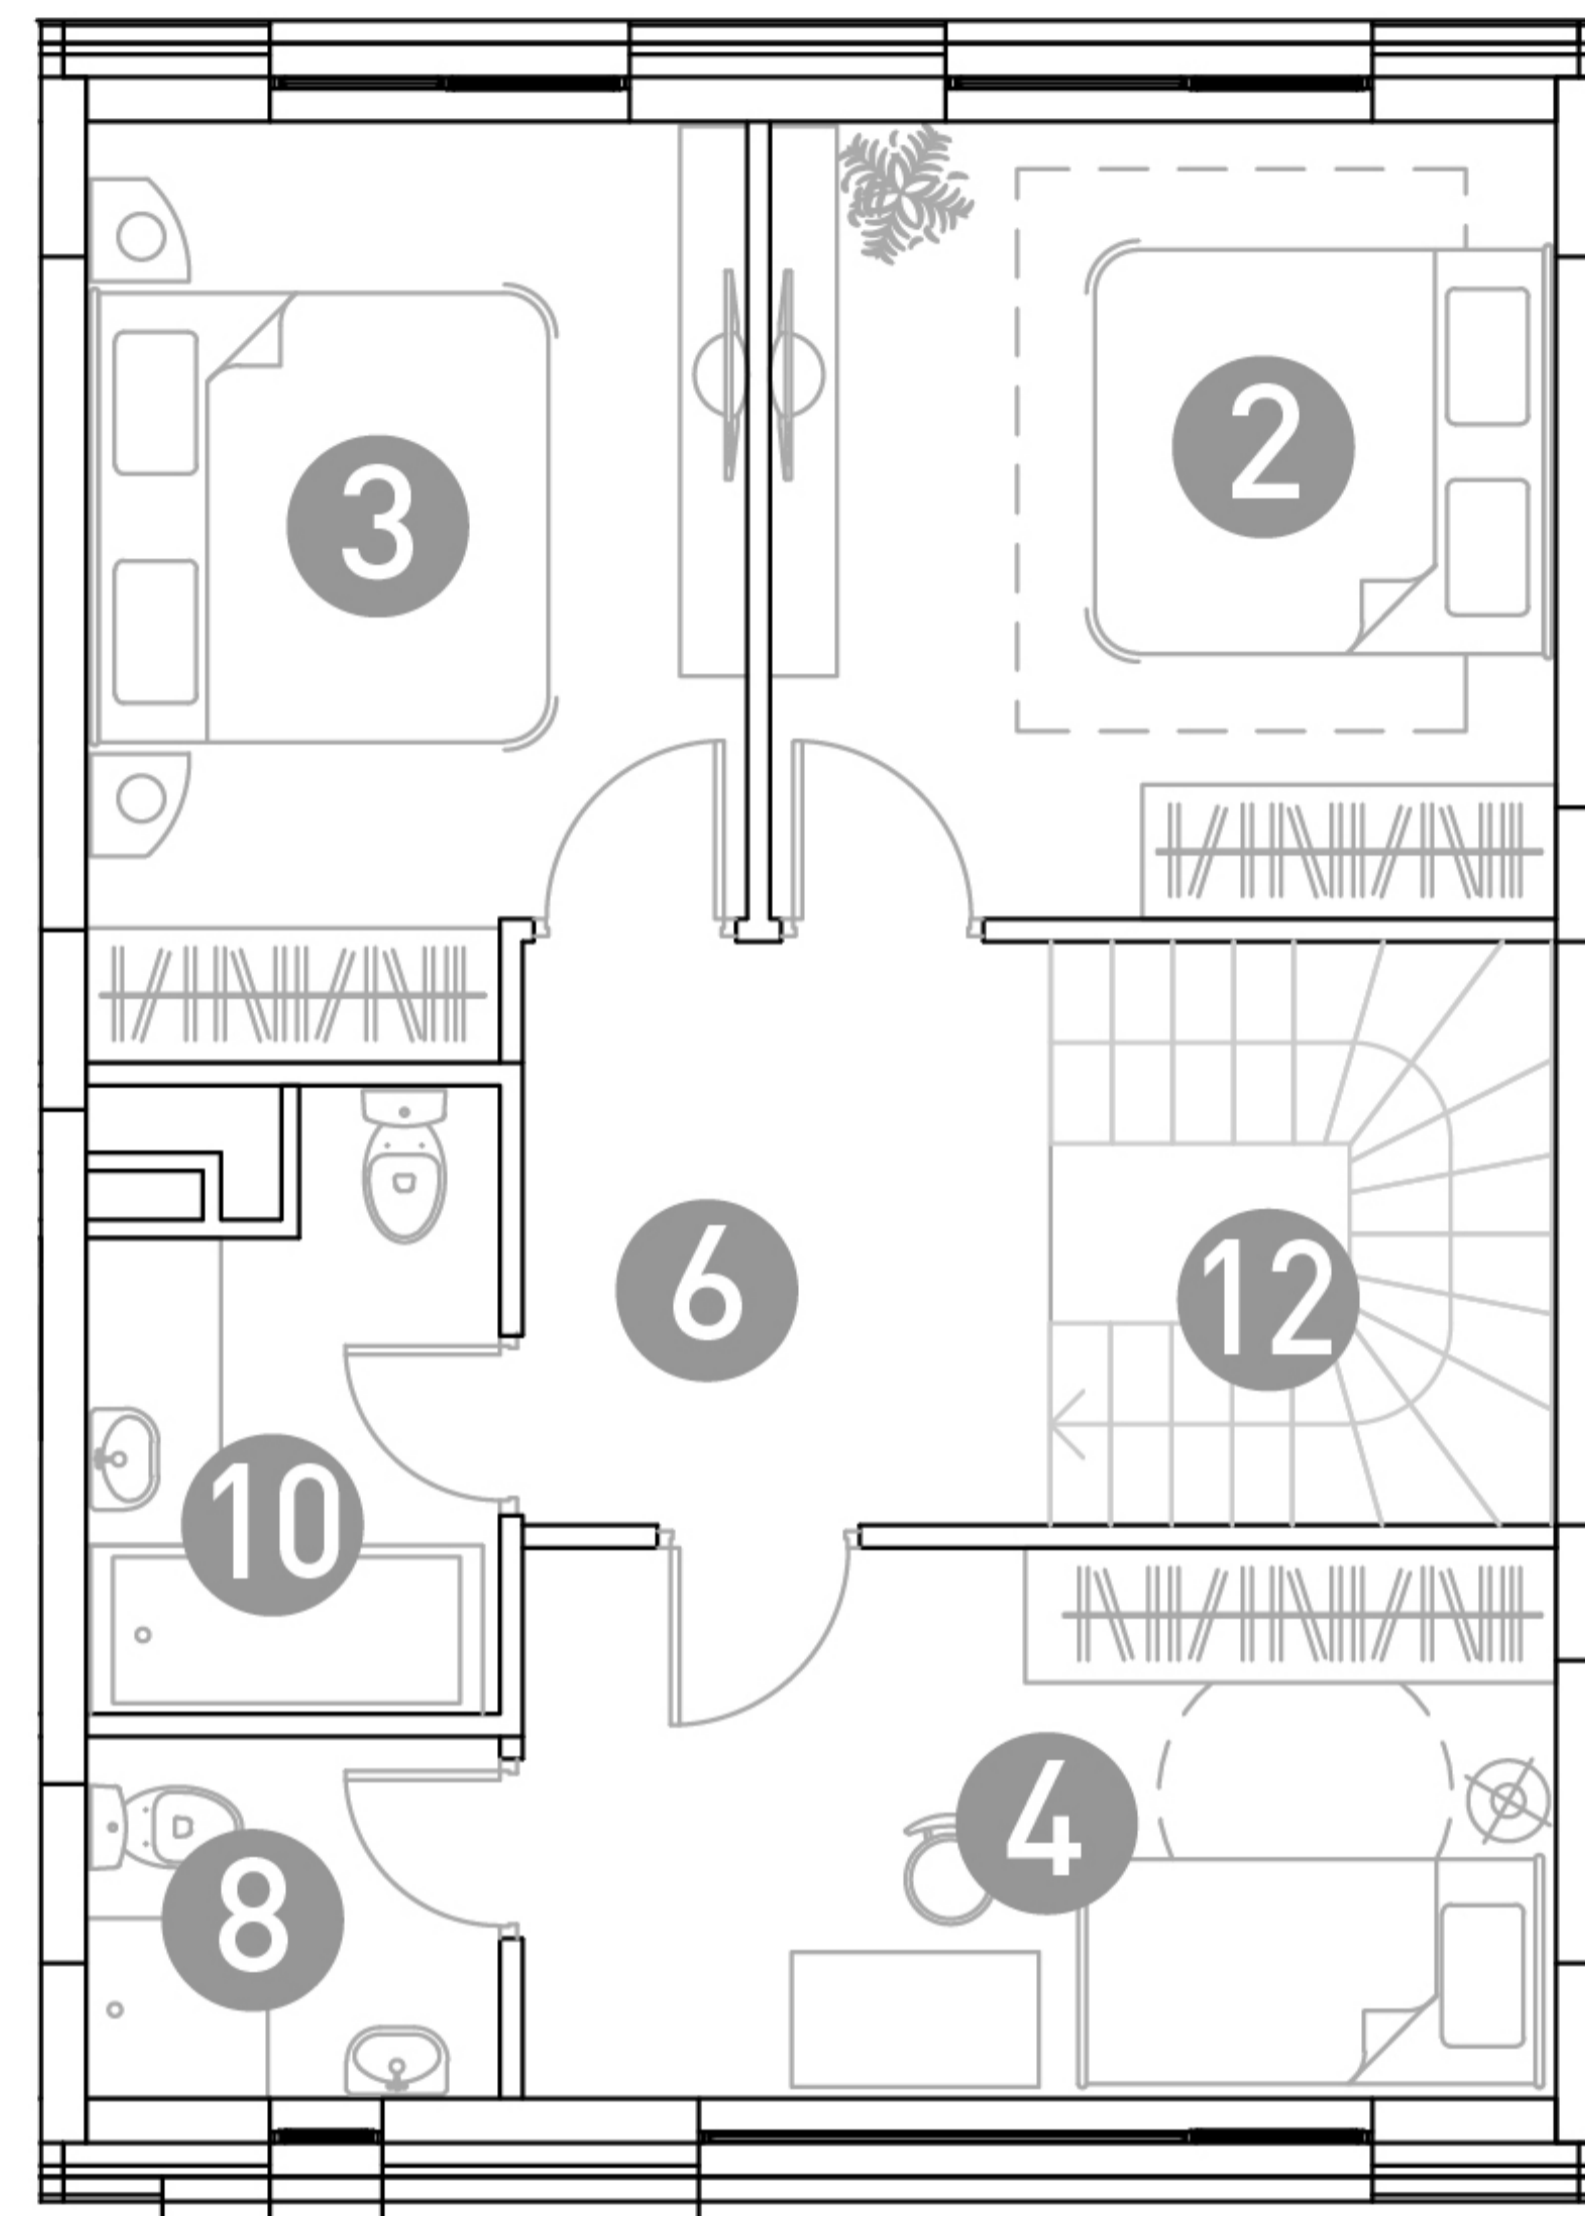

## 1 этаж

## 2 этаж

ТАУНХАУС

# ДБЖЗ-4

Этаж 1  
Тип Таунхаус  
Площадь 105.33 м<sup>2</sup>

ПЛОЩАДЬ ПОМЕЩЕНИЙ, М<sup>2</sup>

1	Кухня-гостиная	25.26
2	Спальня	13.16
3	Спальня	11.8
4	Детская	11.74
5	Холл	10.48
6	Холл	6.11
7	Прихожая	3.83
8	Гардеробная	3.13
9	Санузел	7.78
10	Санузел	4.52
11	Бойлерная	5.12
12	Лестница	2.4