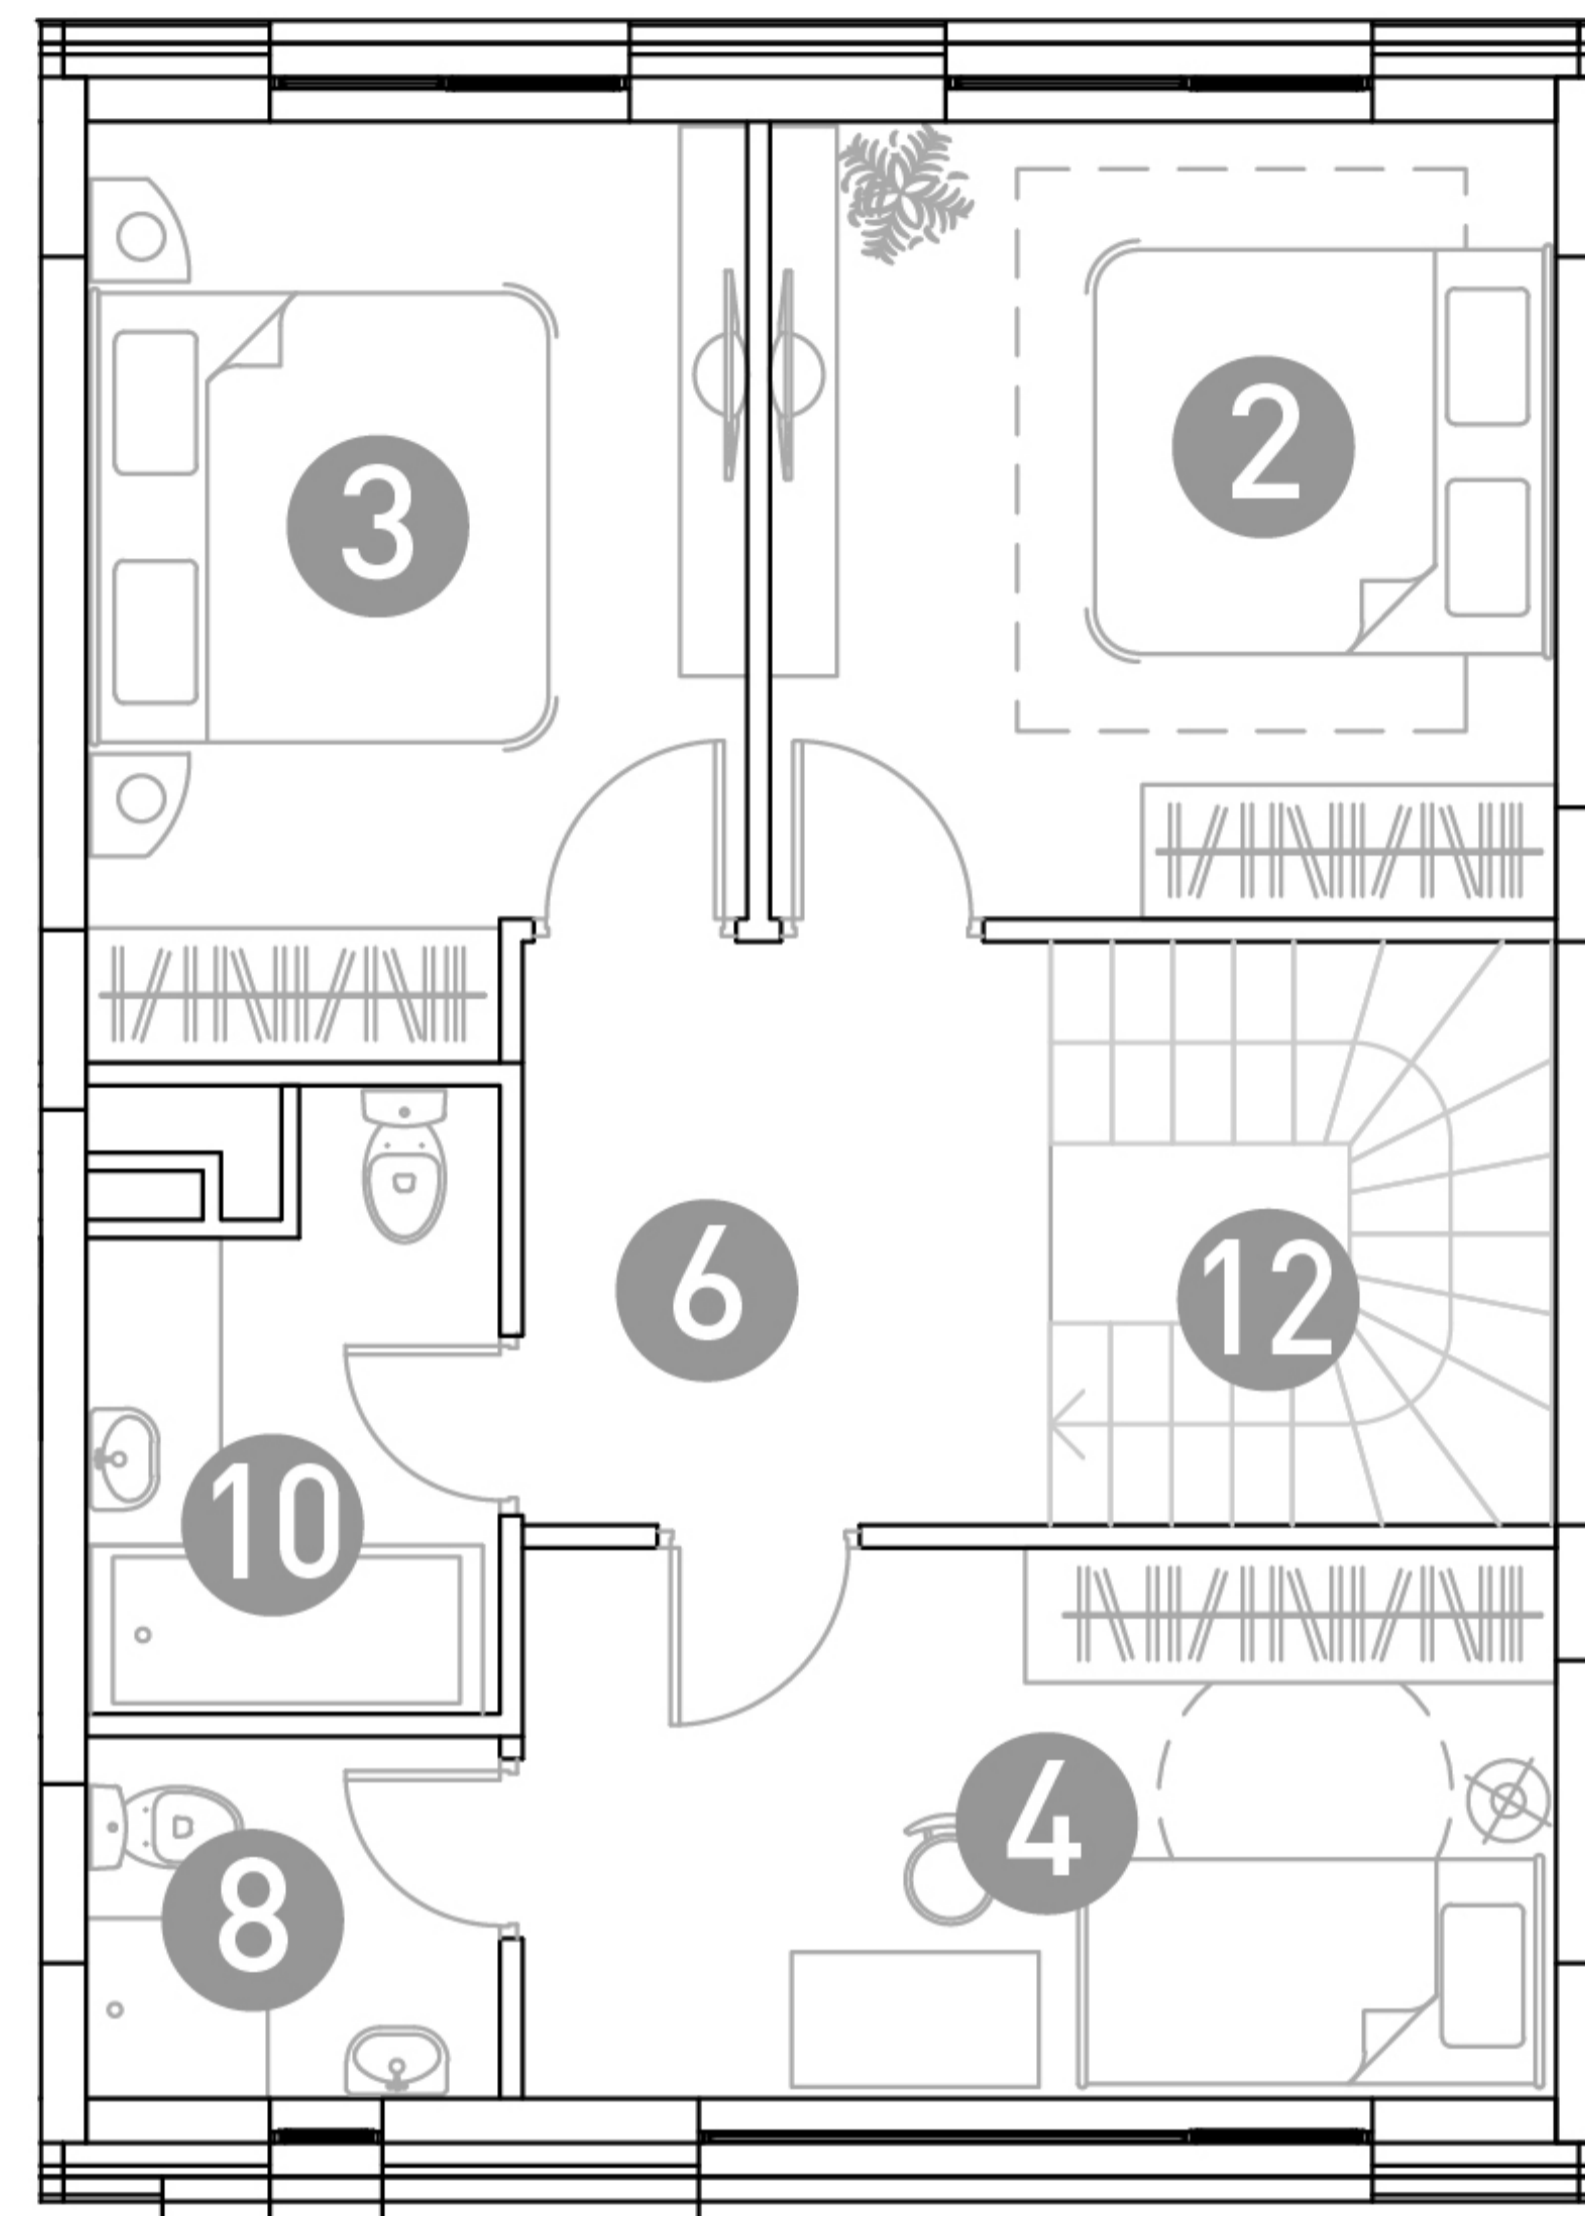

1 этаж

2 этаж

ТАУНХАУС

ДБЖЗ-4

Этаж 1
Тип Таунхаус
Площадь 105.33 м²

ПЛОЩАДЬ ПОМЕЩЕНИЙ, М²

| | | |
|----|----------------|-------|
| 1 | Кухня-гостиная | 25.26 |
| 2 | Спальня | 13.16 |
| 3 | Спальня | 11.8 |
| 4 | Детская | 11.74 |
| 5 | Холл | 10.48 |
| 6 | Холл | 6.11 |
| 7 | Прихожая | 3.83 |
| 8 | Гардеробная | 3.13 |
| 9 | Санузел | 7.78 |
| 10 | Санузел | 4.52 |
| 11 | Бойлерная | 5.12 |
| 12 | Лестница | 2.4 |