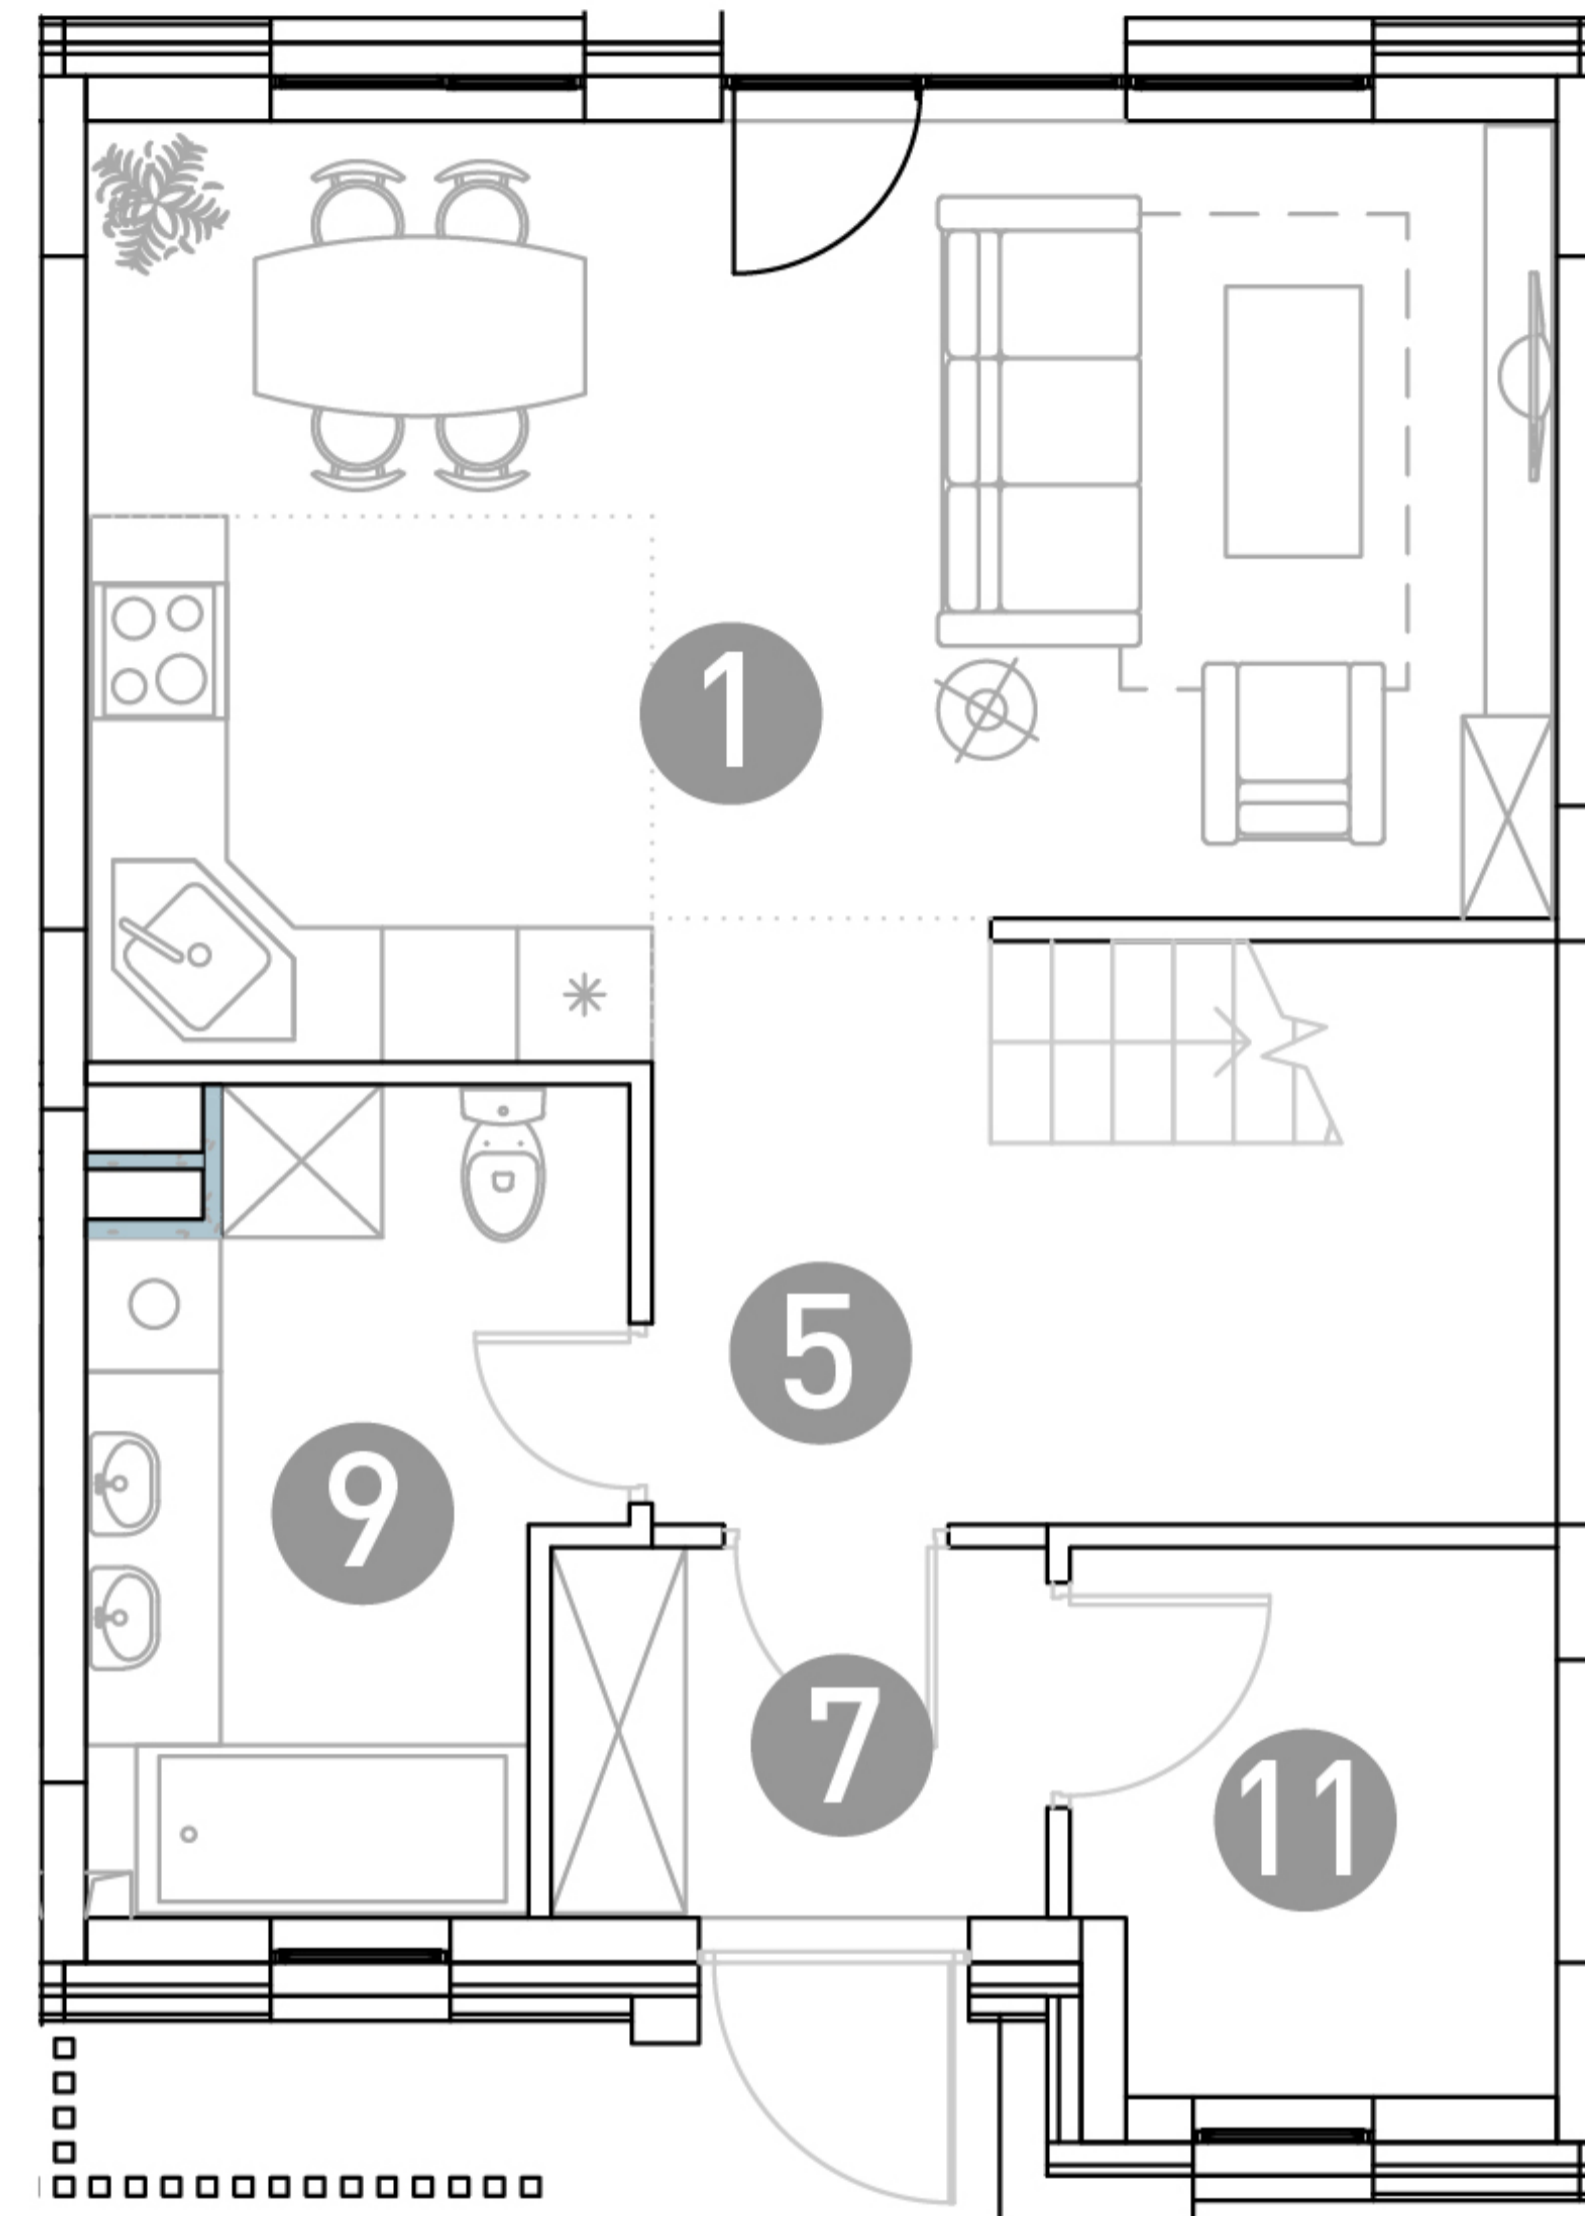

## 1 этаж

## 2 этаж

ТАУНХАУС

# ДБЖЗ-4

Этаж 1  
Тип Таунхаус  
Площадь 105.33 м<sup>2</sup>

ПЛОЩАДЬ ПОМЕЩЕНИЙ, М<sup>2</sup>

1	Кухня-гостиная	25.26
2	Спальня	13.16
3	Спальня	11.8
4	Детская	11.74
5	Холл	10.48
6	Холл	6.11
7	Прихожая	3.83
8	Гардеробная	3.13
9	Санузел	7.78
10	Санузел	4.52
11	Бойлерная	5.12
12	Лестница	2.4