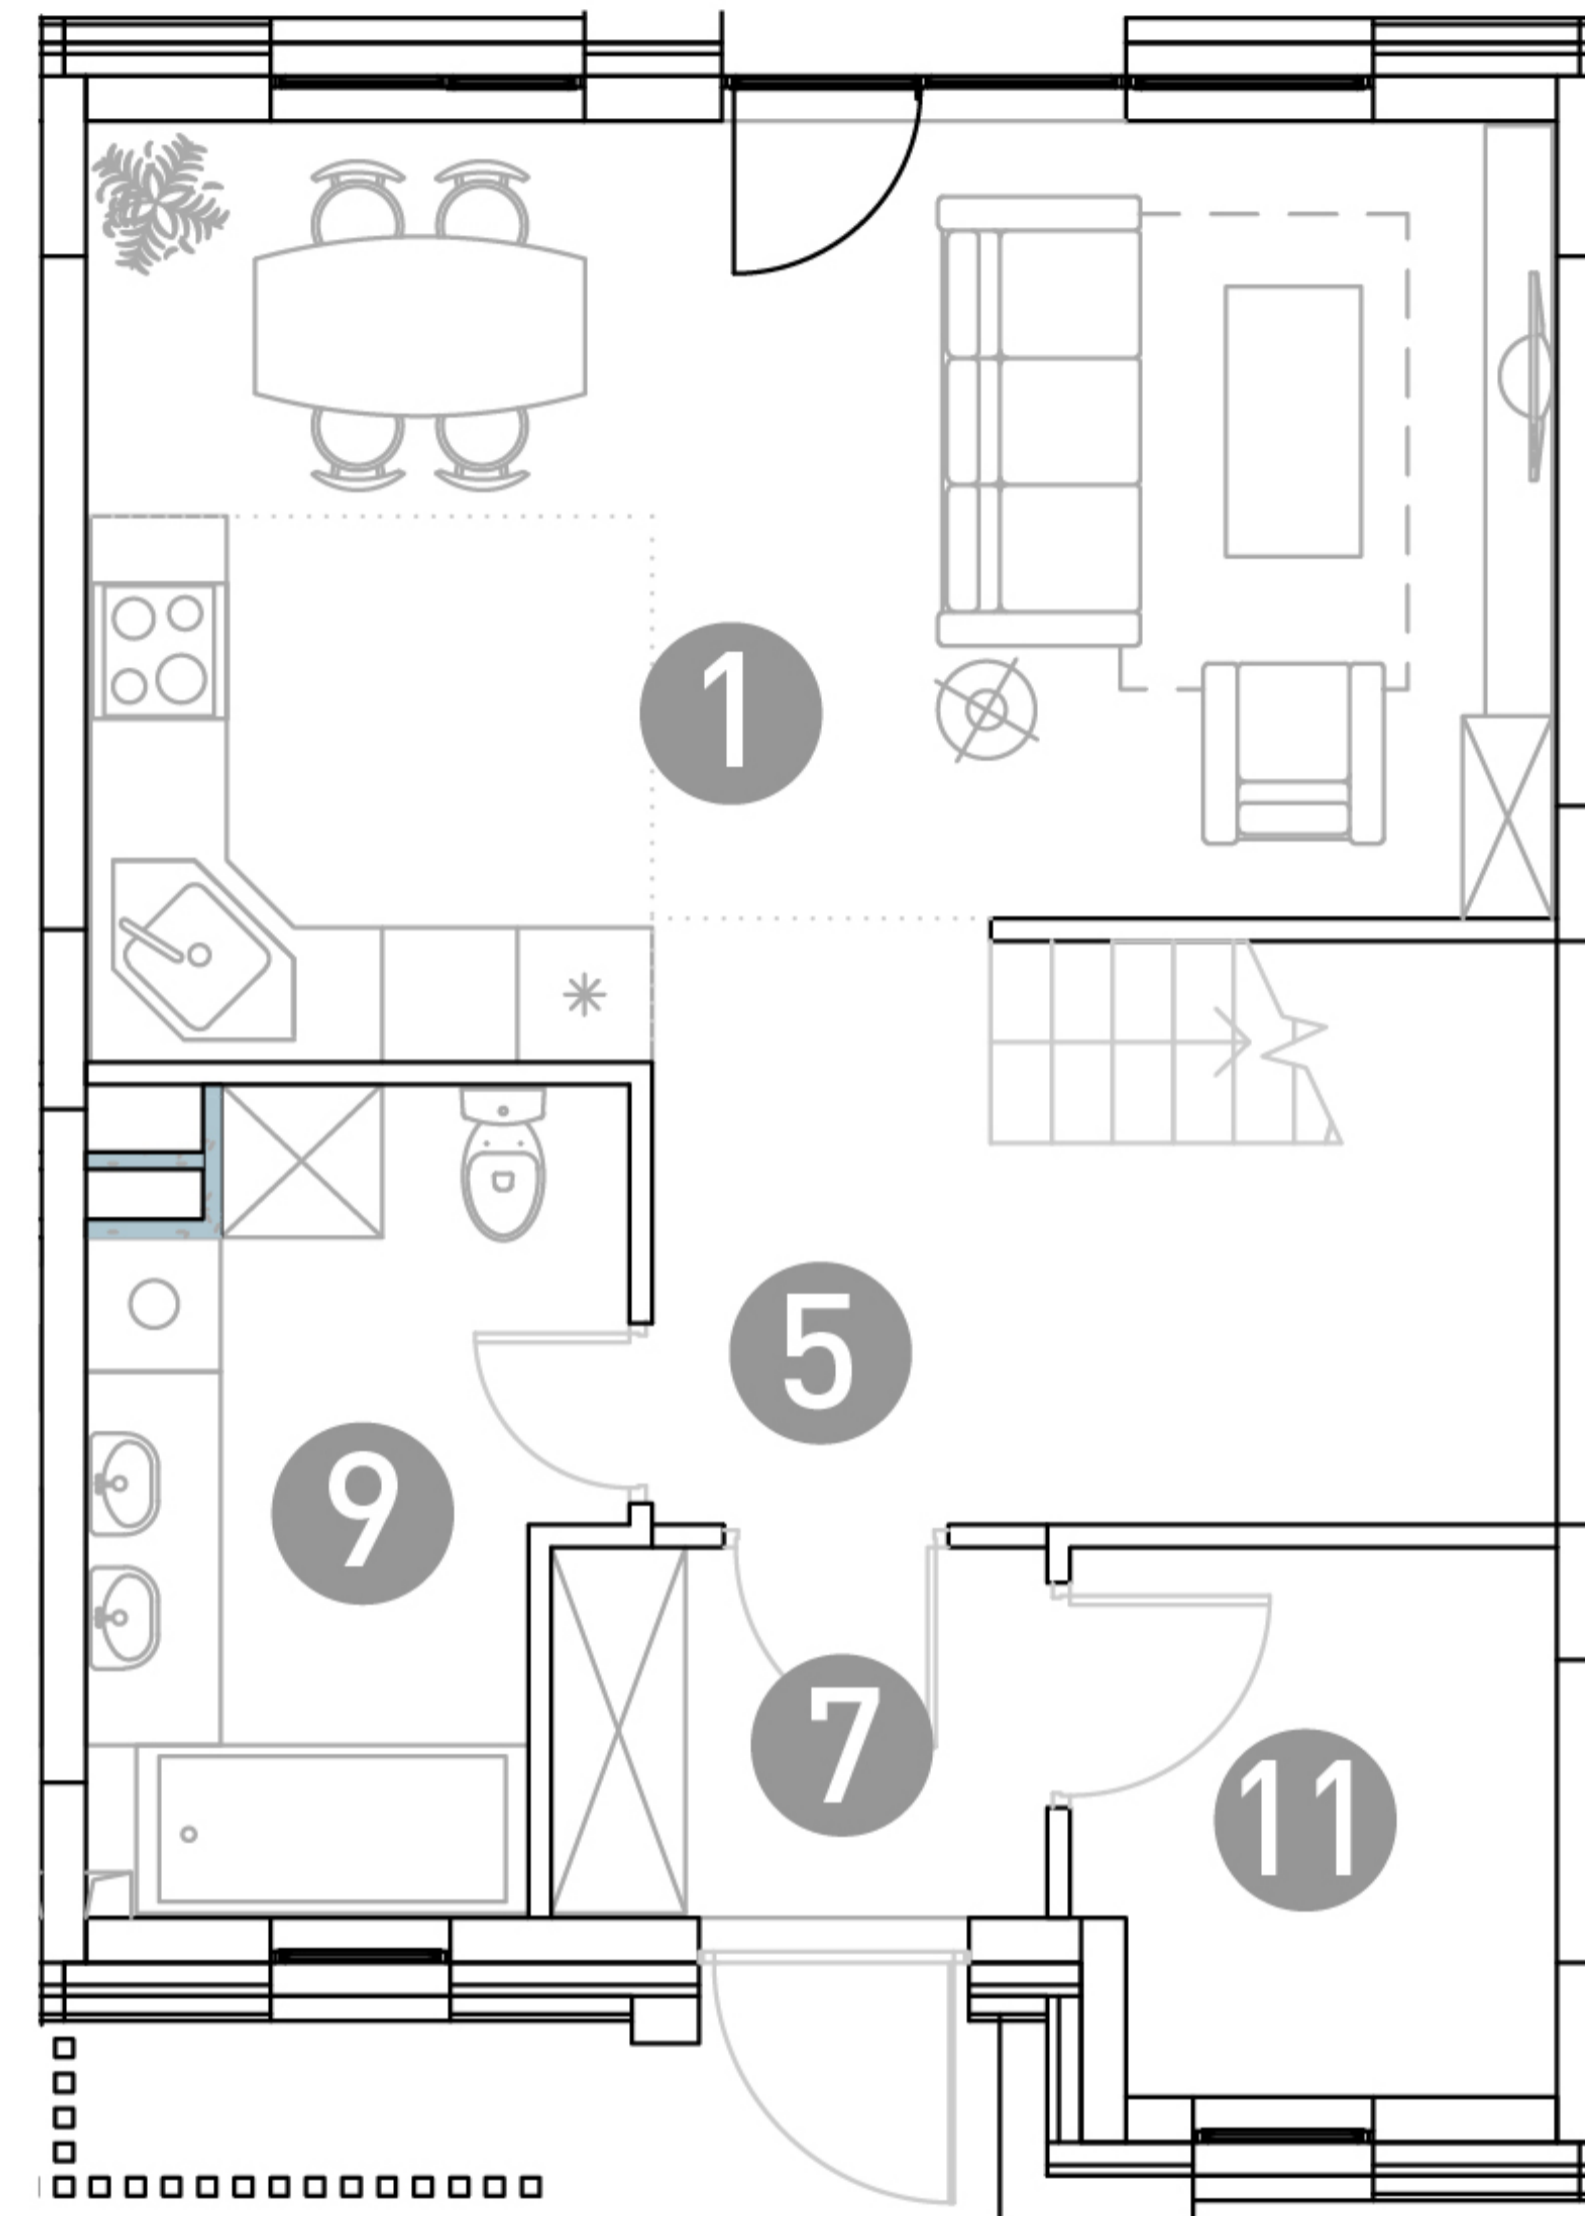

1 этаж

2 этаж

ТАУНХАУС

ДБЖЗ-4

Этаж 1
Тип Таунхаус
Площадь 105.33 м²

ПЛОЩАДЬ ПОМЕЩЕНИЙ, М²

| | | |
|----|----------------|-------|
| 1 | Кухня-гостиная | 25.26 |
| 2 | Спальня | 13.16 |
| 3 | Спальня | 11.8 |
| 4 | Детская | 11.74 |
| 5 | Холл | 10.48 |
| 6 | Холл | 6.11 |
| 7 | Прихожая | 3.83 |
| 8 | Гардеробная | 3.13 |
| 9 | Санузел | 7.78 |
| 10 | Санузел | 4.52 |
| 11 | Бойлерная | 5.12 |
| 12 | Лестница | 2.4 |