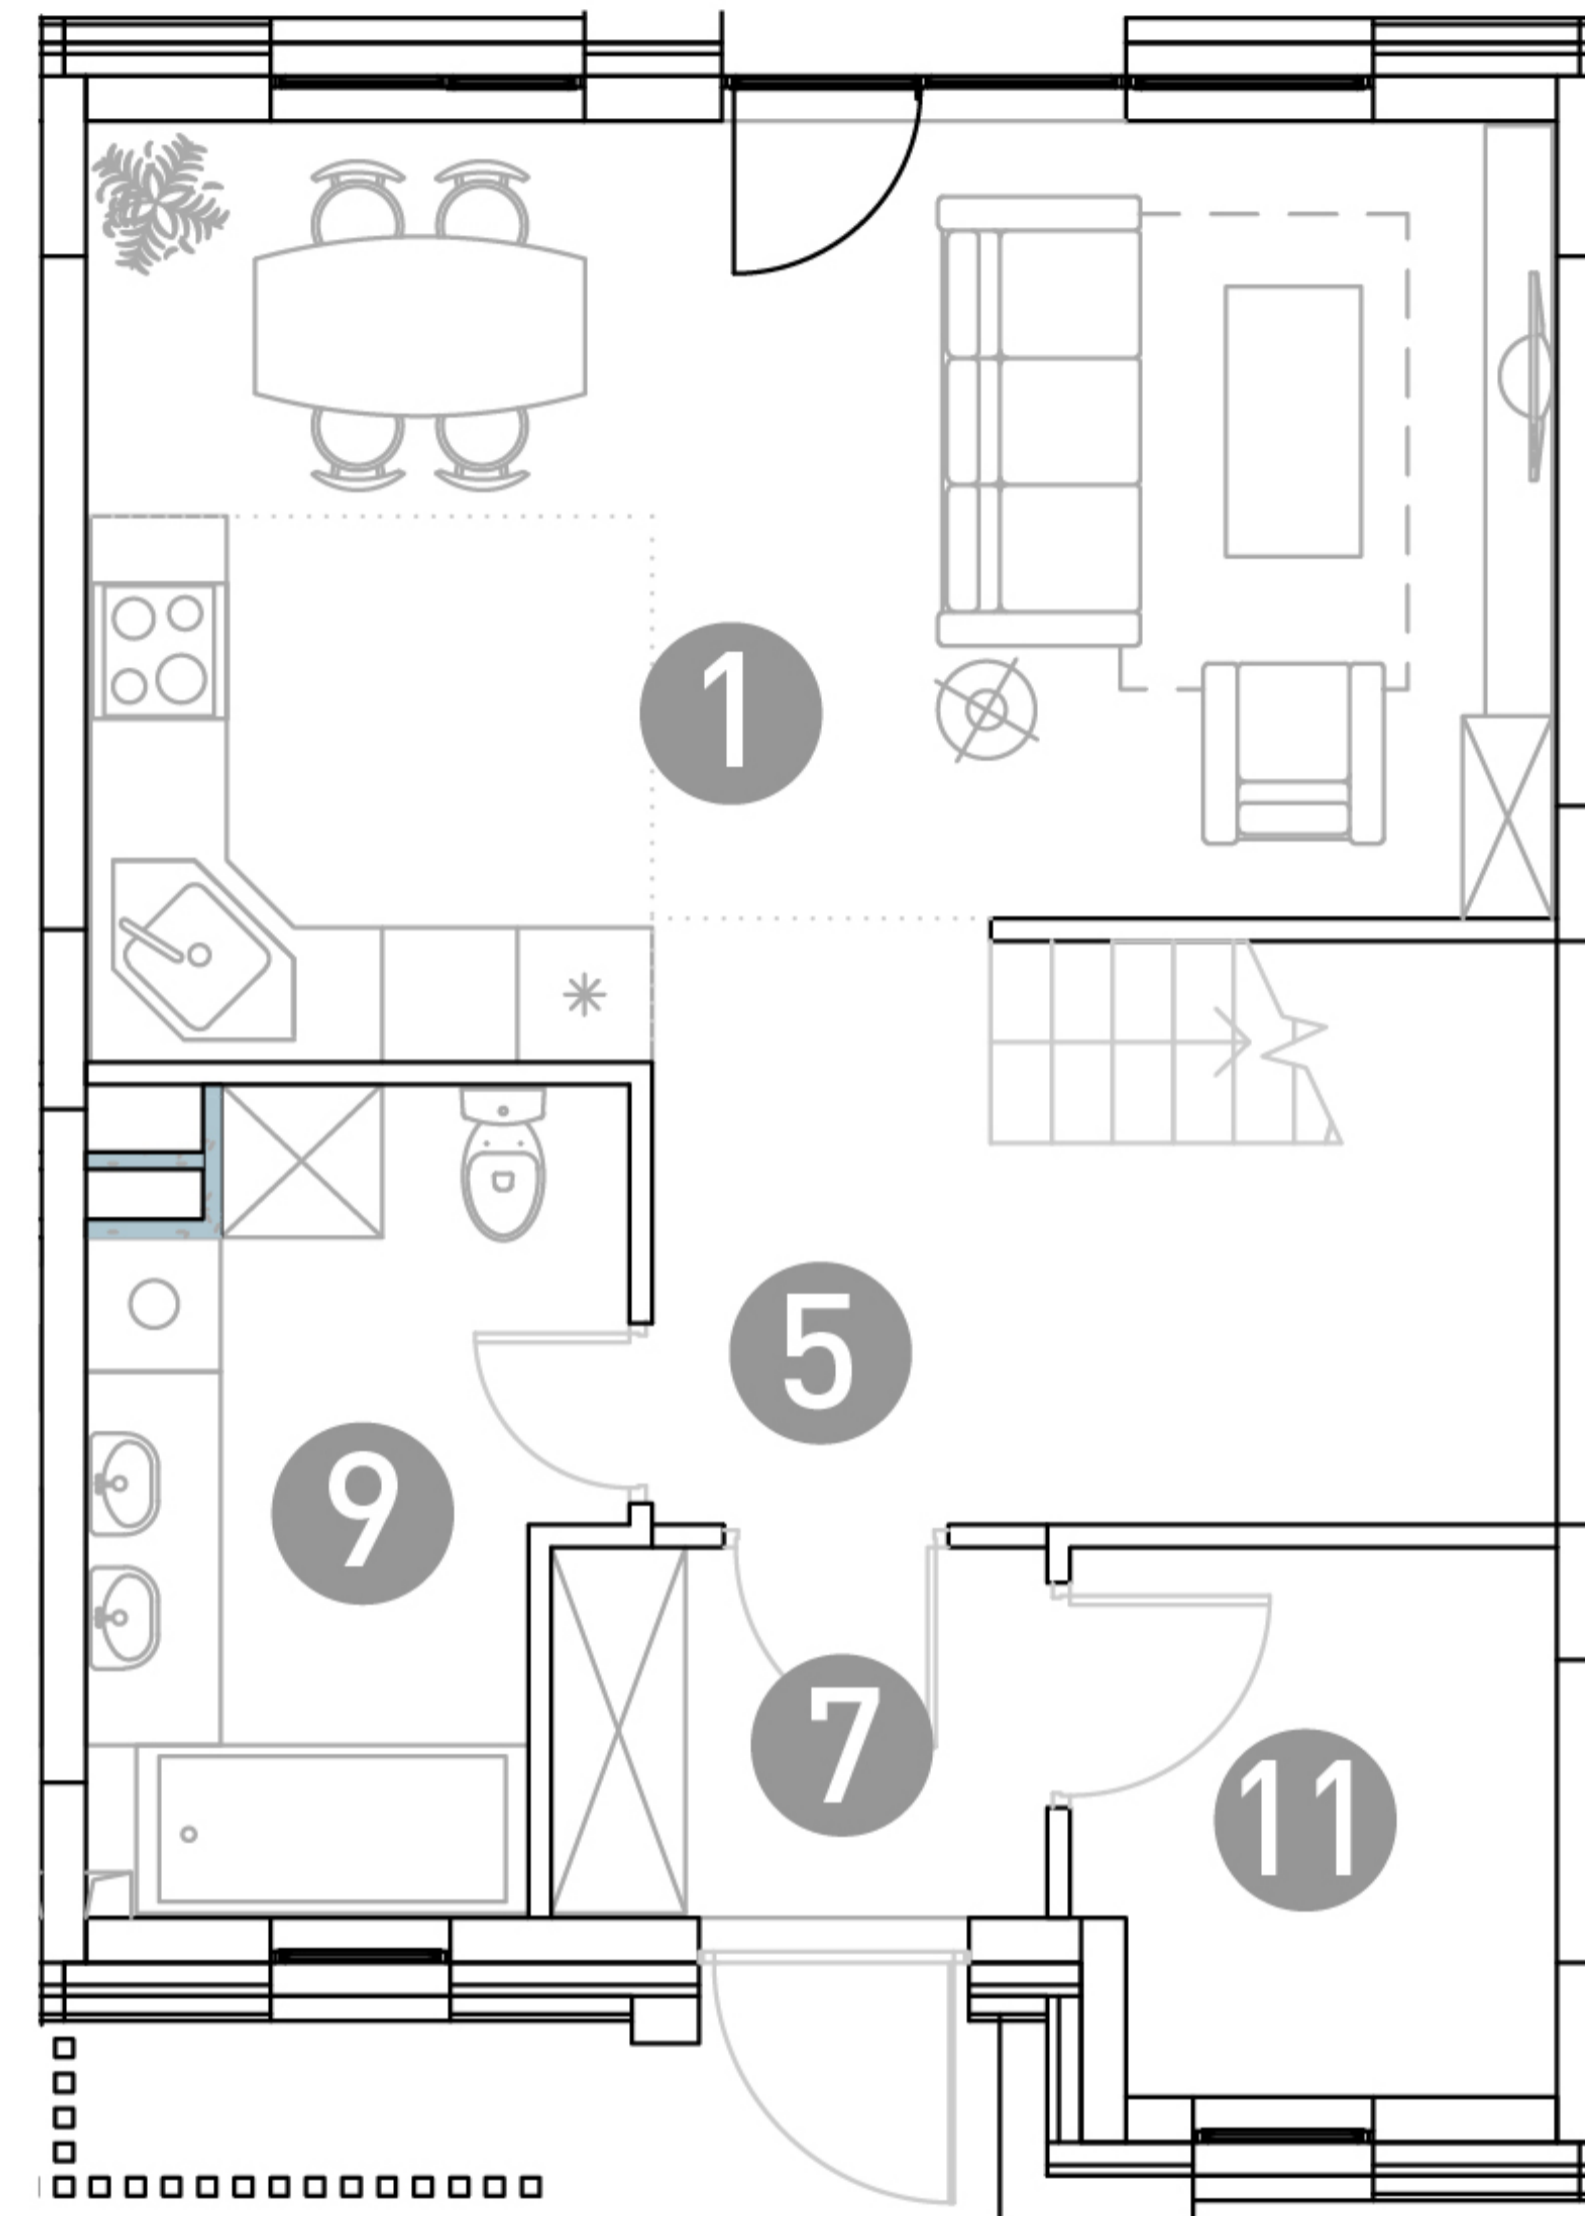

1 этаж

2 этаж

ТАУНХАУС

ДБЖЗ-6

Этаж 1
Тип Таунхаус
Площадь 105.33 м²

ПЛОЩАДЬ ПОМЕЩЕНИЙ, М²

1	Кухня-гостиная	25.26
2	Спальня	13.16
3	Спальня	11.8
4	Детская	11.74
5	Холл	10.48
6	Холл	6.11
7	Прихожая	3.83
8	Гардеробная	3.13
9	Санузел	7.78
10	Санузел	4.52
11	Бойлерная	5.12
12	Лестница	2.4