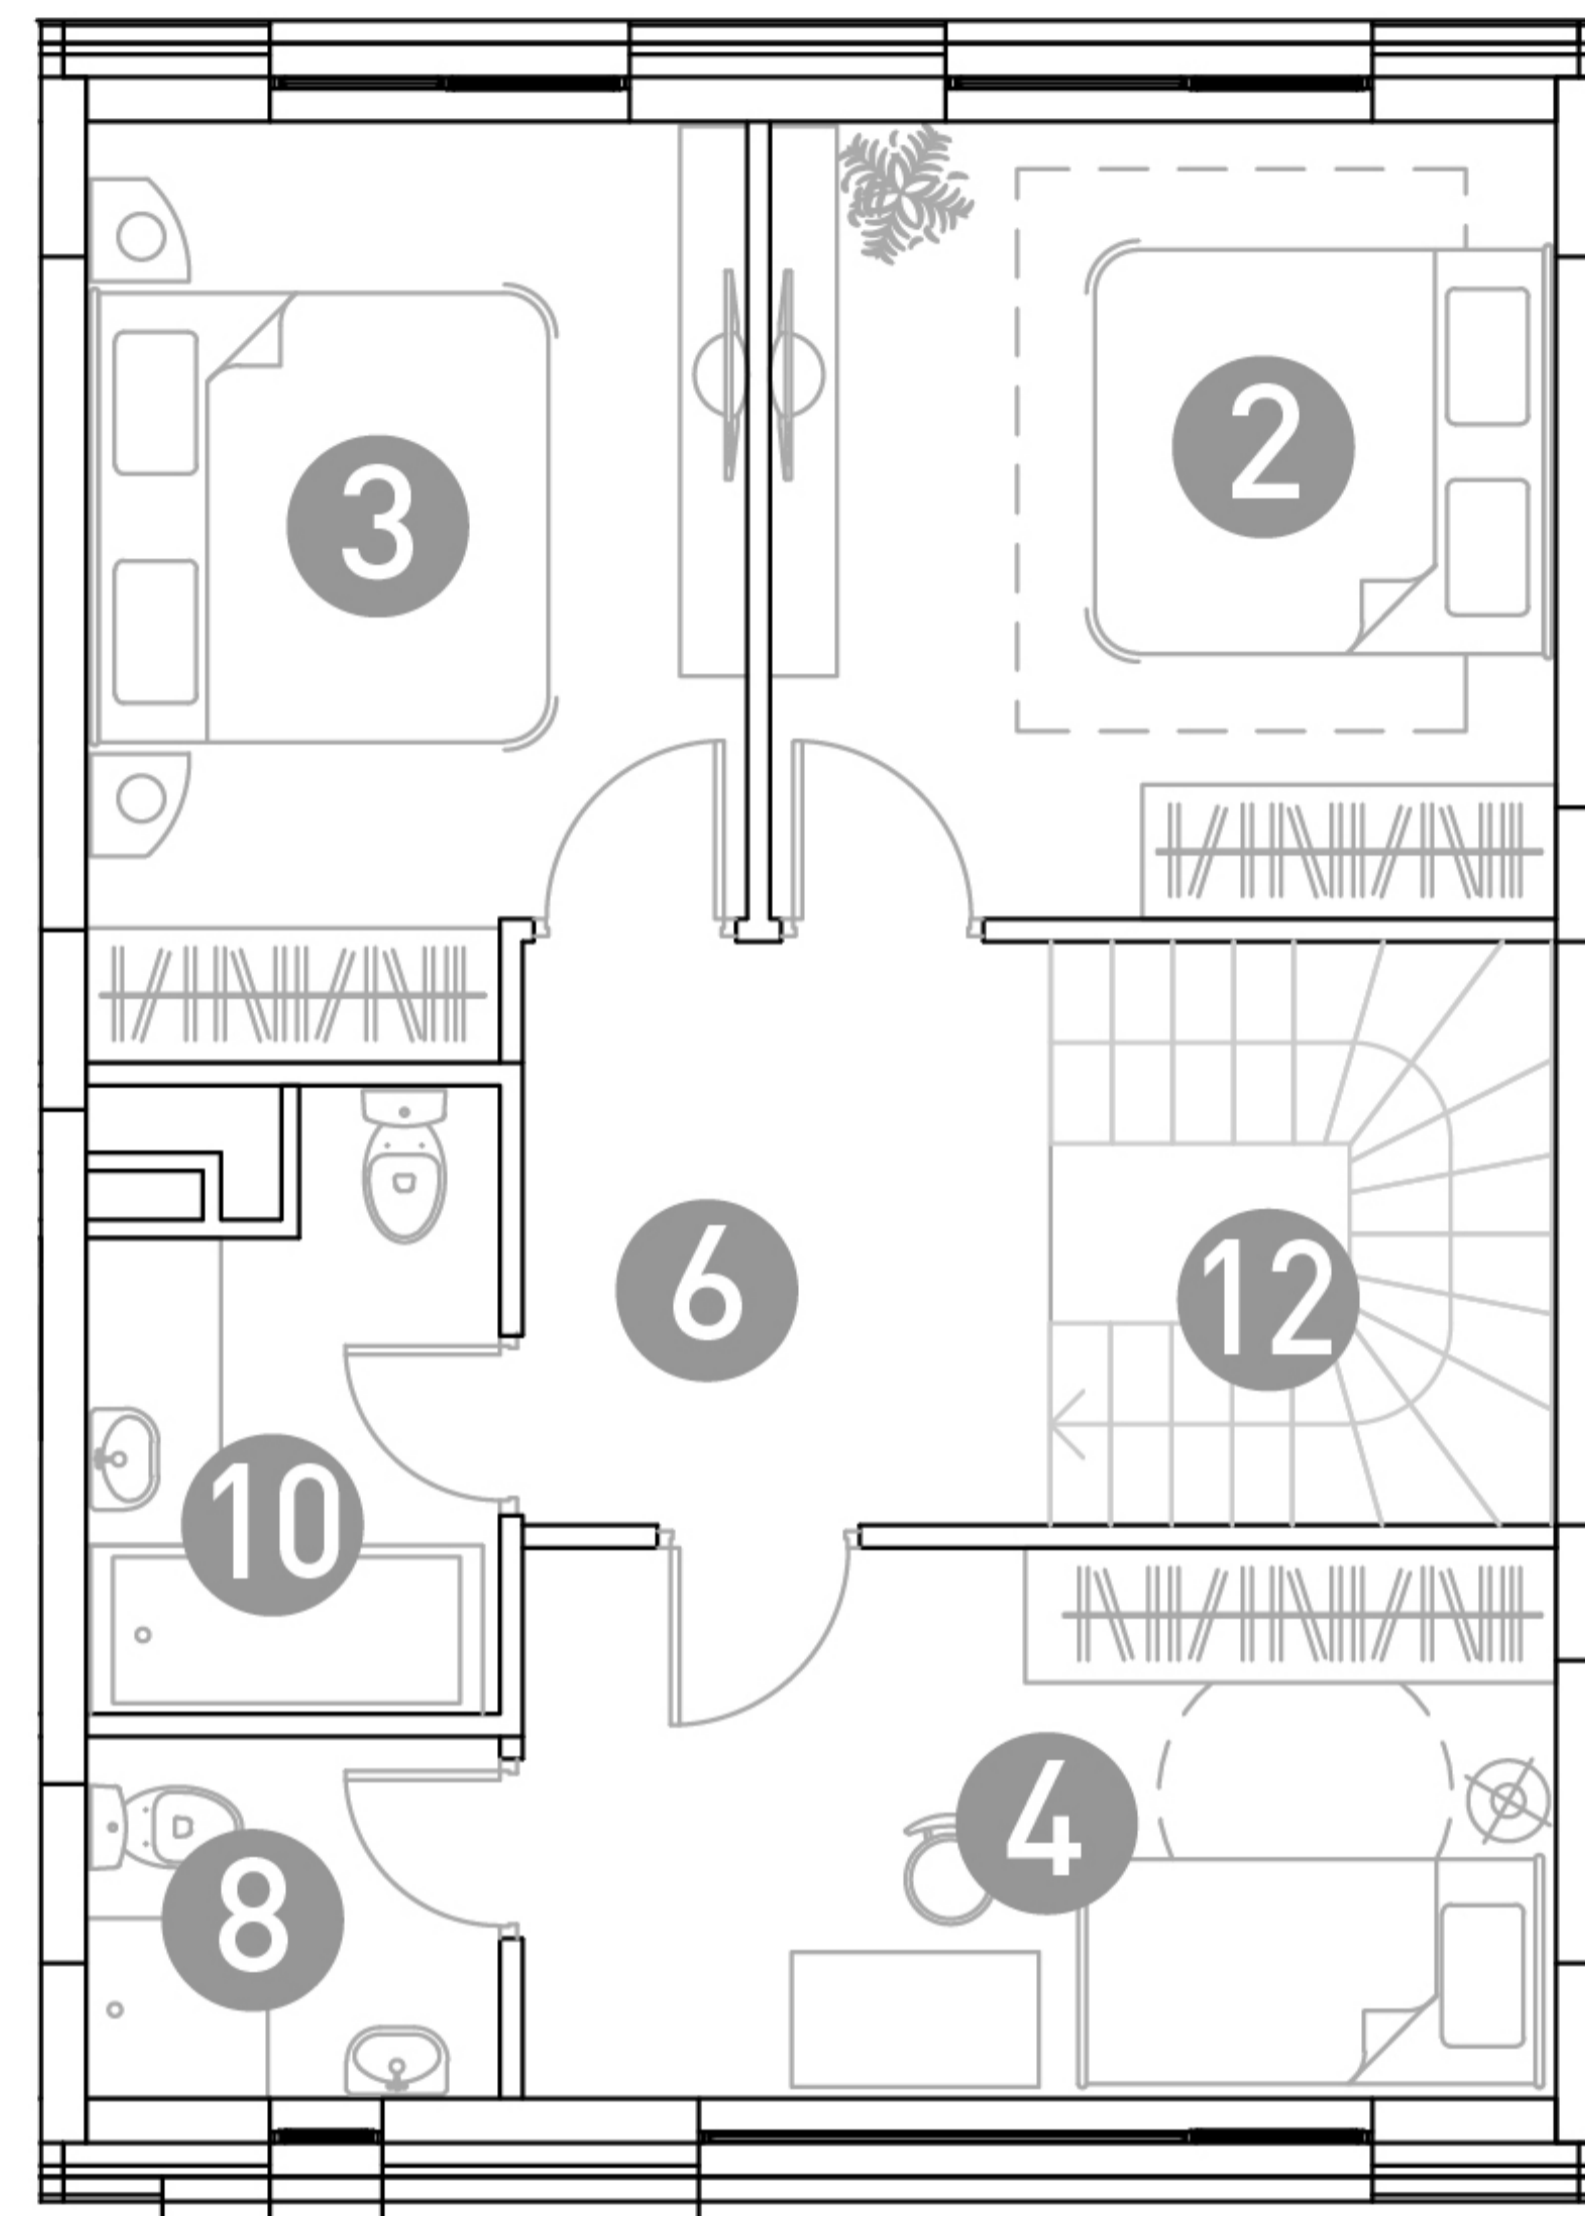

1 этаж

2 этаж

ТАУНХАУС

ДБЖЗ-6

Этаж 1
Тип Таунхаус
Площадь 105.33 м²

ПЛОЩАДЬ ПОМЕЩЕНИЙ, М²

1	Кухня-гостиная	25.26
2	Спальня	13.16
3	Спальня	11.8
4	Детская	11.74
5	Холл	10.48
6	Холл	6.11
7	Прихожая	3.83
8	Гардеробная	3.13
9	Санузел	7.78
10	Санузел	4.52
11	Бойлерная	5.12
12	Лестница	2.4