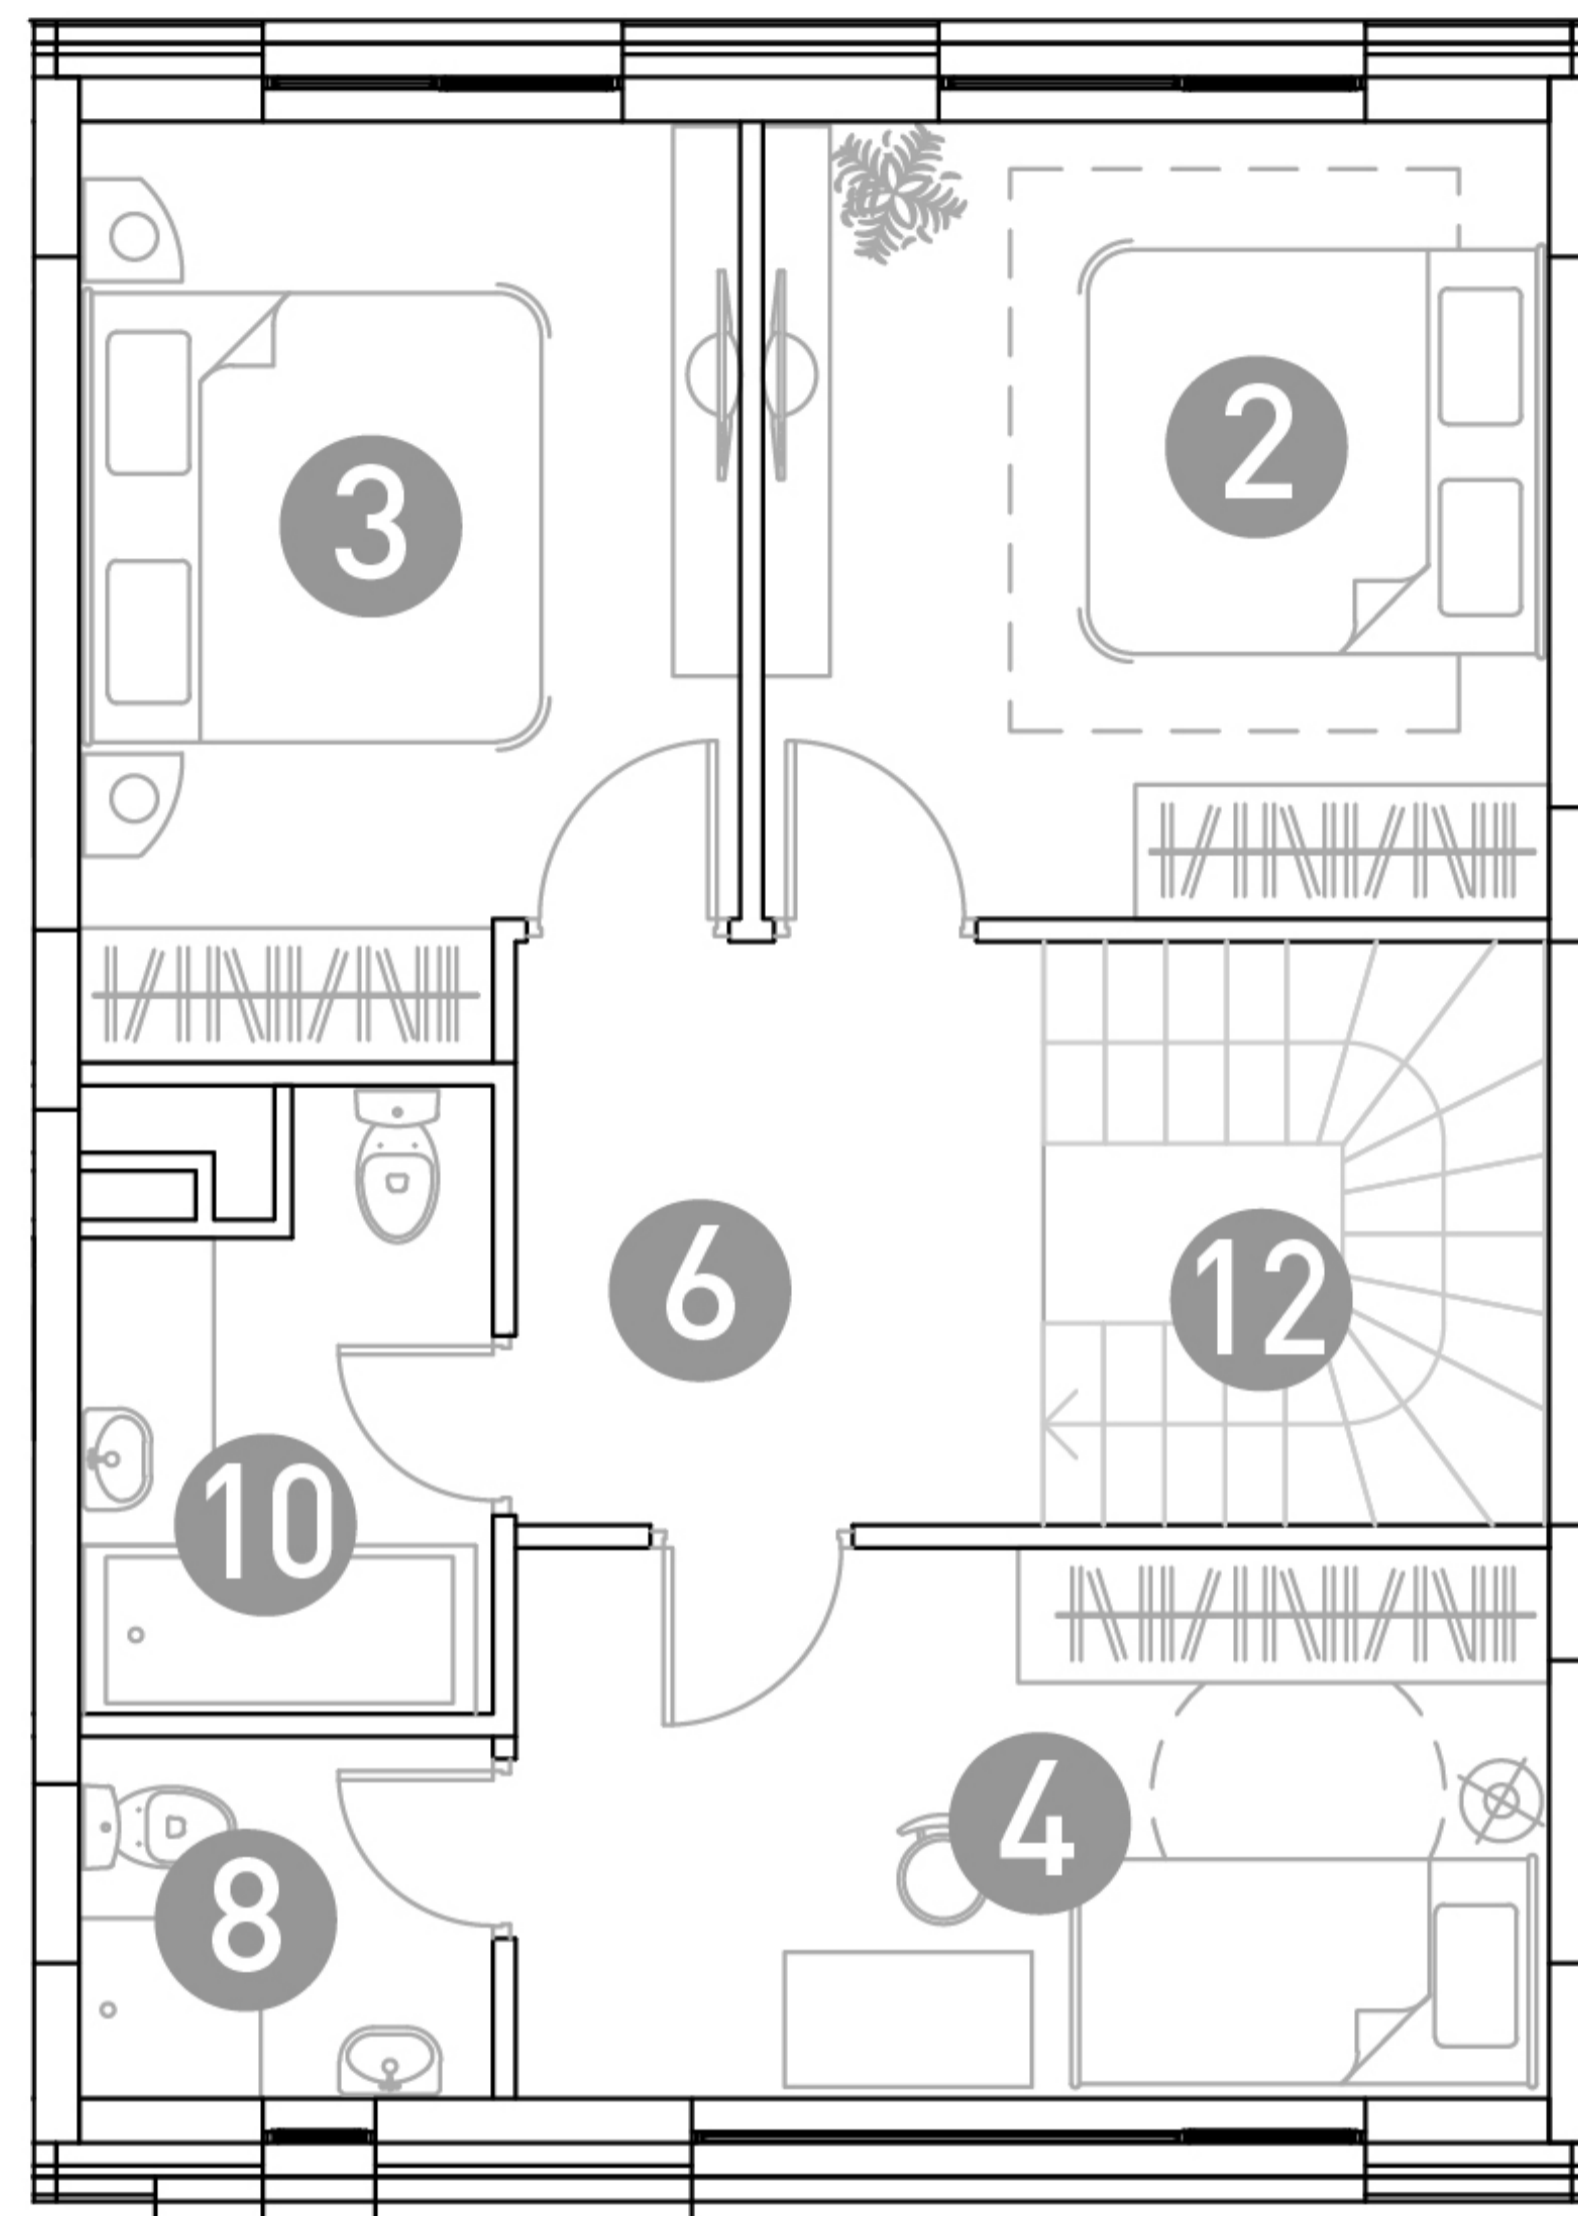

1 этаж

2 этаж

ТАУНХАУС

ДБЖЗ-6

Этаж 1
Тип Таунхаус
Площадь 105.33 м²

ПЛОЩАДЬ ПОМЕЩЕНИЙ, М²

1	Кухня-гостиная	25.26
2	Спальня	13.16
3	Спальня	11.8
4	Детская	11.74
5	Холл	10.48
6	Холл	6.11
7	Прихожая	3.83
8	Гардеробная	3.13
9	Санузел	7.78
10	Санузел	4.52
11	Бойлерная	5.12
12	Лестница	2.4