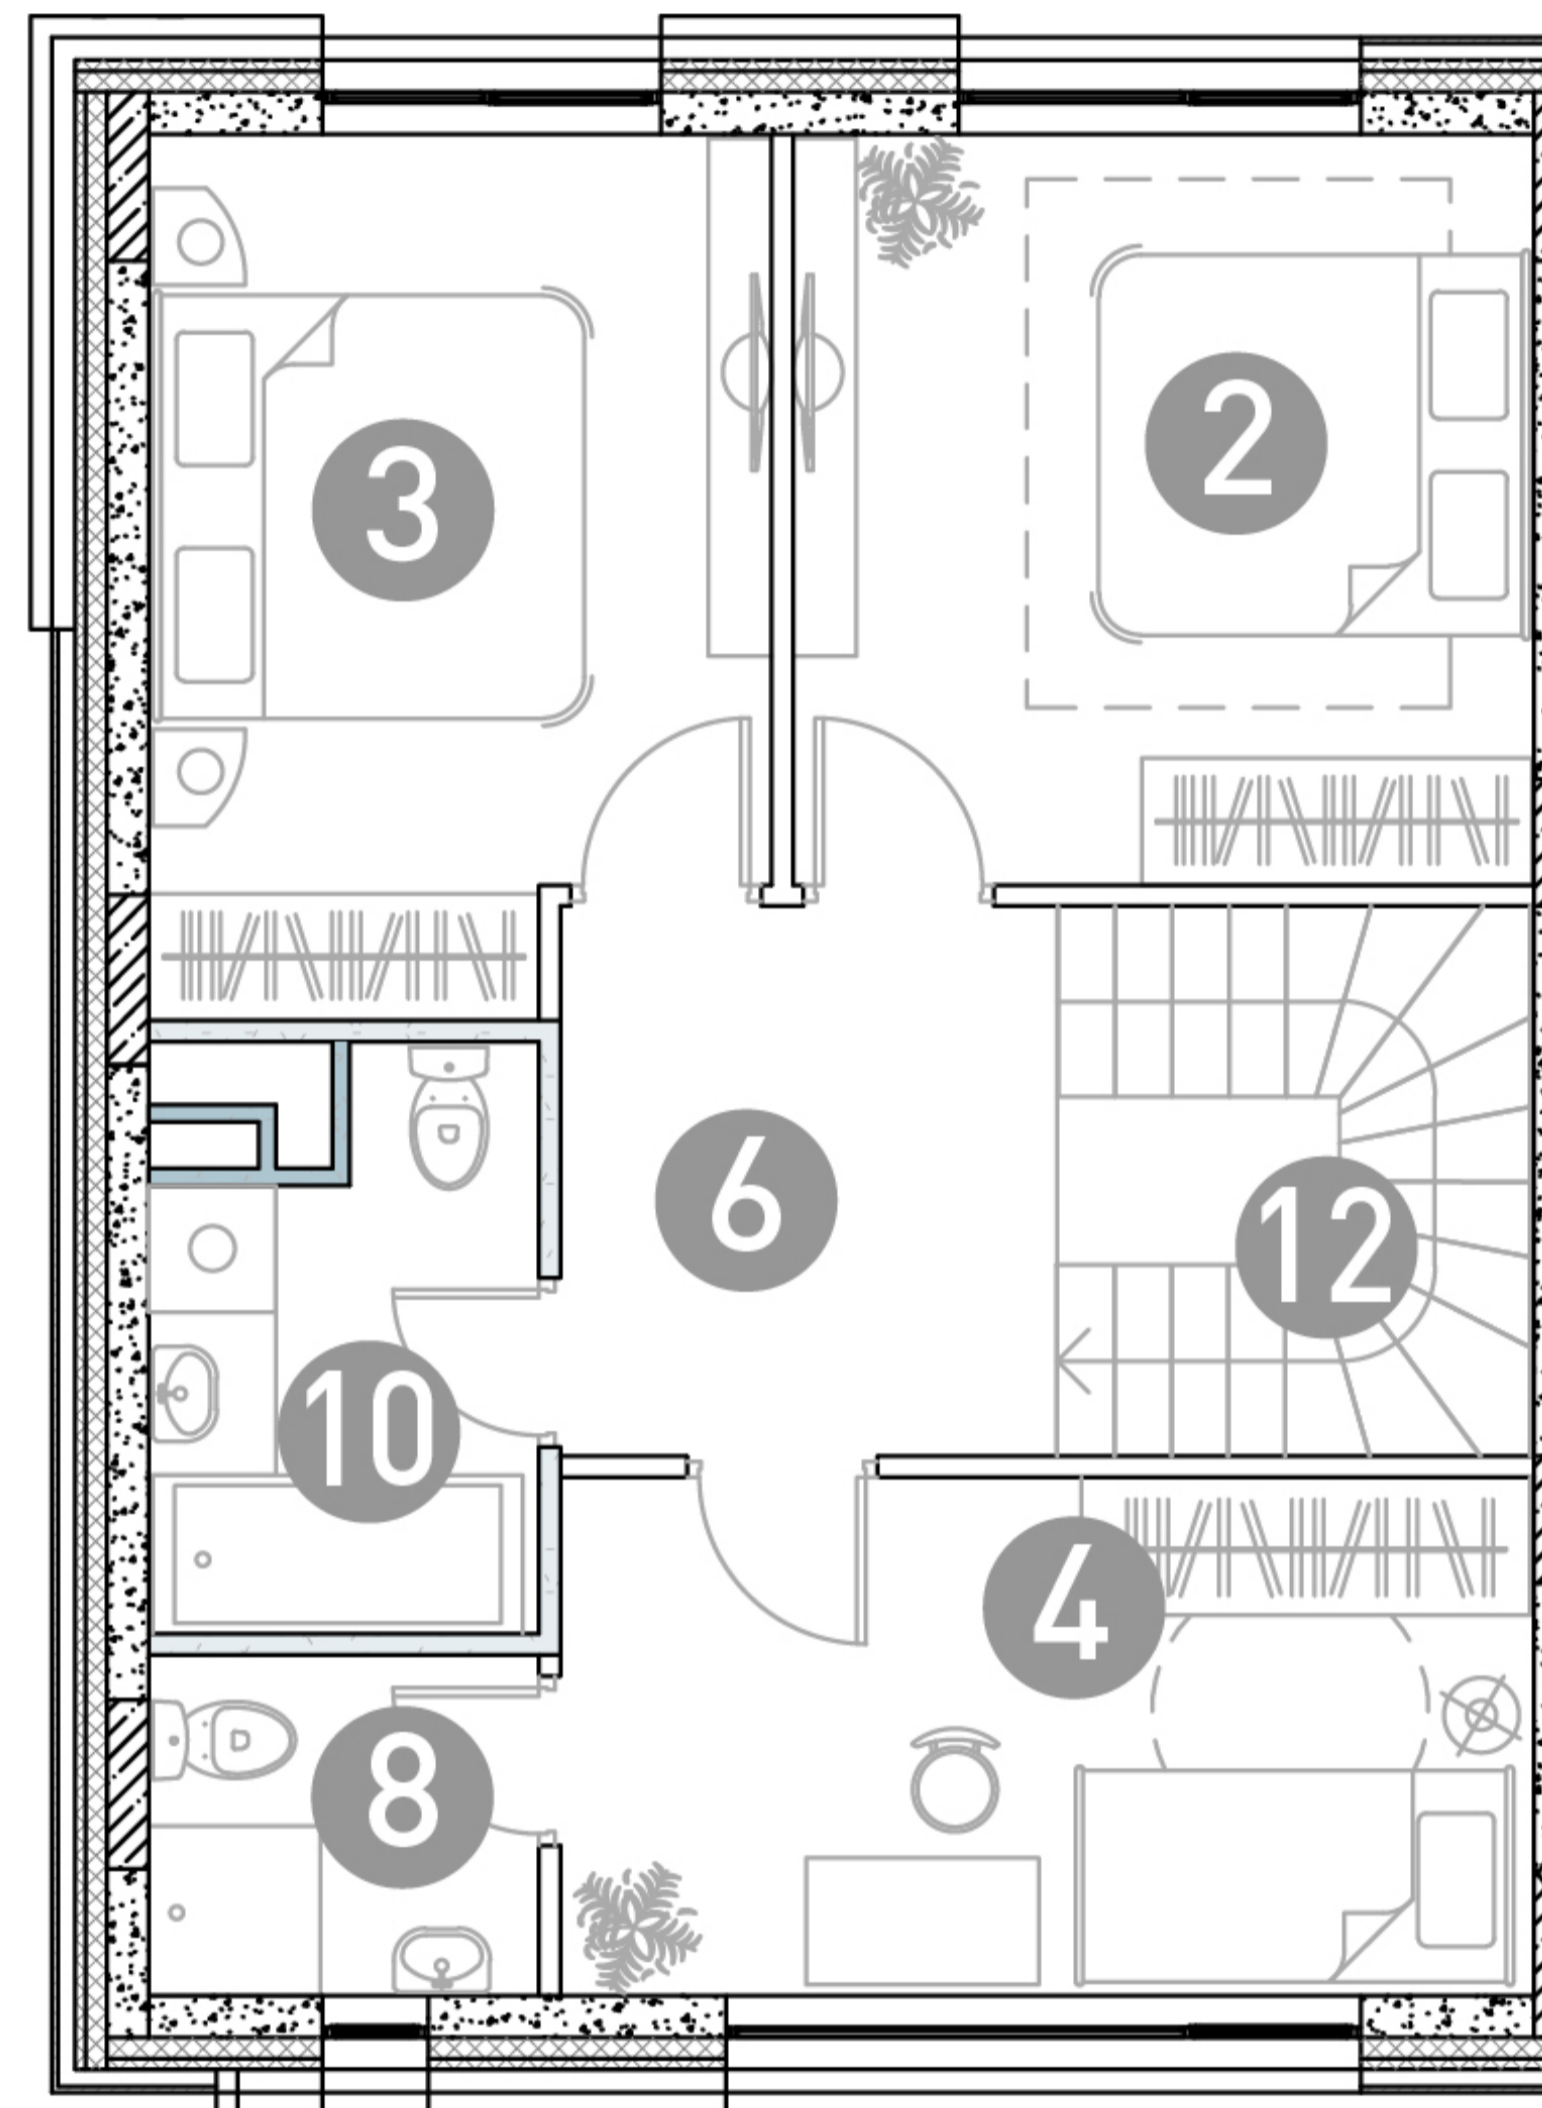

1 этаж

2 этаж

ТАУНХАУС

ДБЖЗ-14

Этаж 1
Тип Таунхаус
Площадь 105.33 м²

ПЛОЩАДЬ ПОМЕЩЕНИЙ, М²

1	Кухня-гостиная	25.26
2	Спальня	13.16
3	Спальня	11.8
4	Детская	11.74
5	Холл	10.48
6	Холл	6.11
7	Прихожая	3.83
8	Гардеробная	3.13
9	Санузел	7.78
10	Санузел	4.52
11	Бойлерная	5.12
12	Лестница	2.4