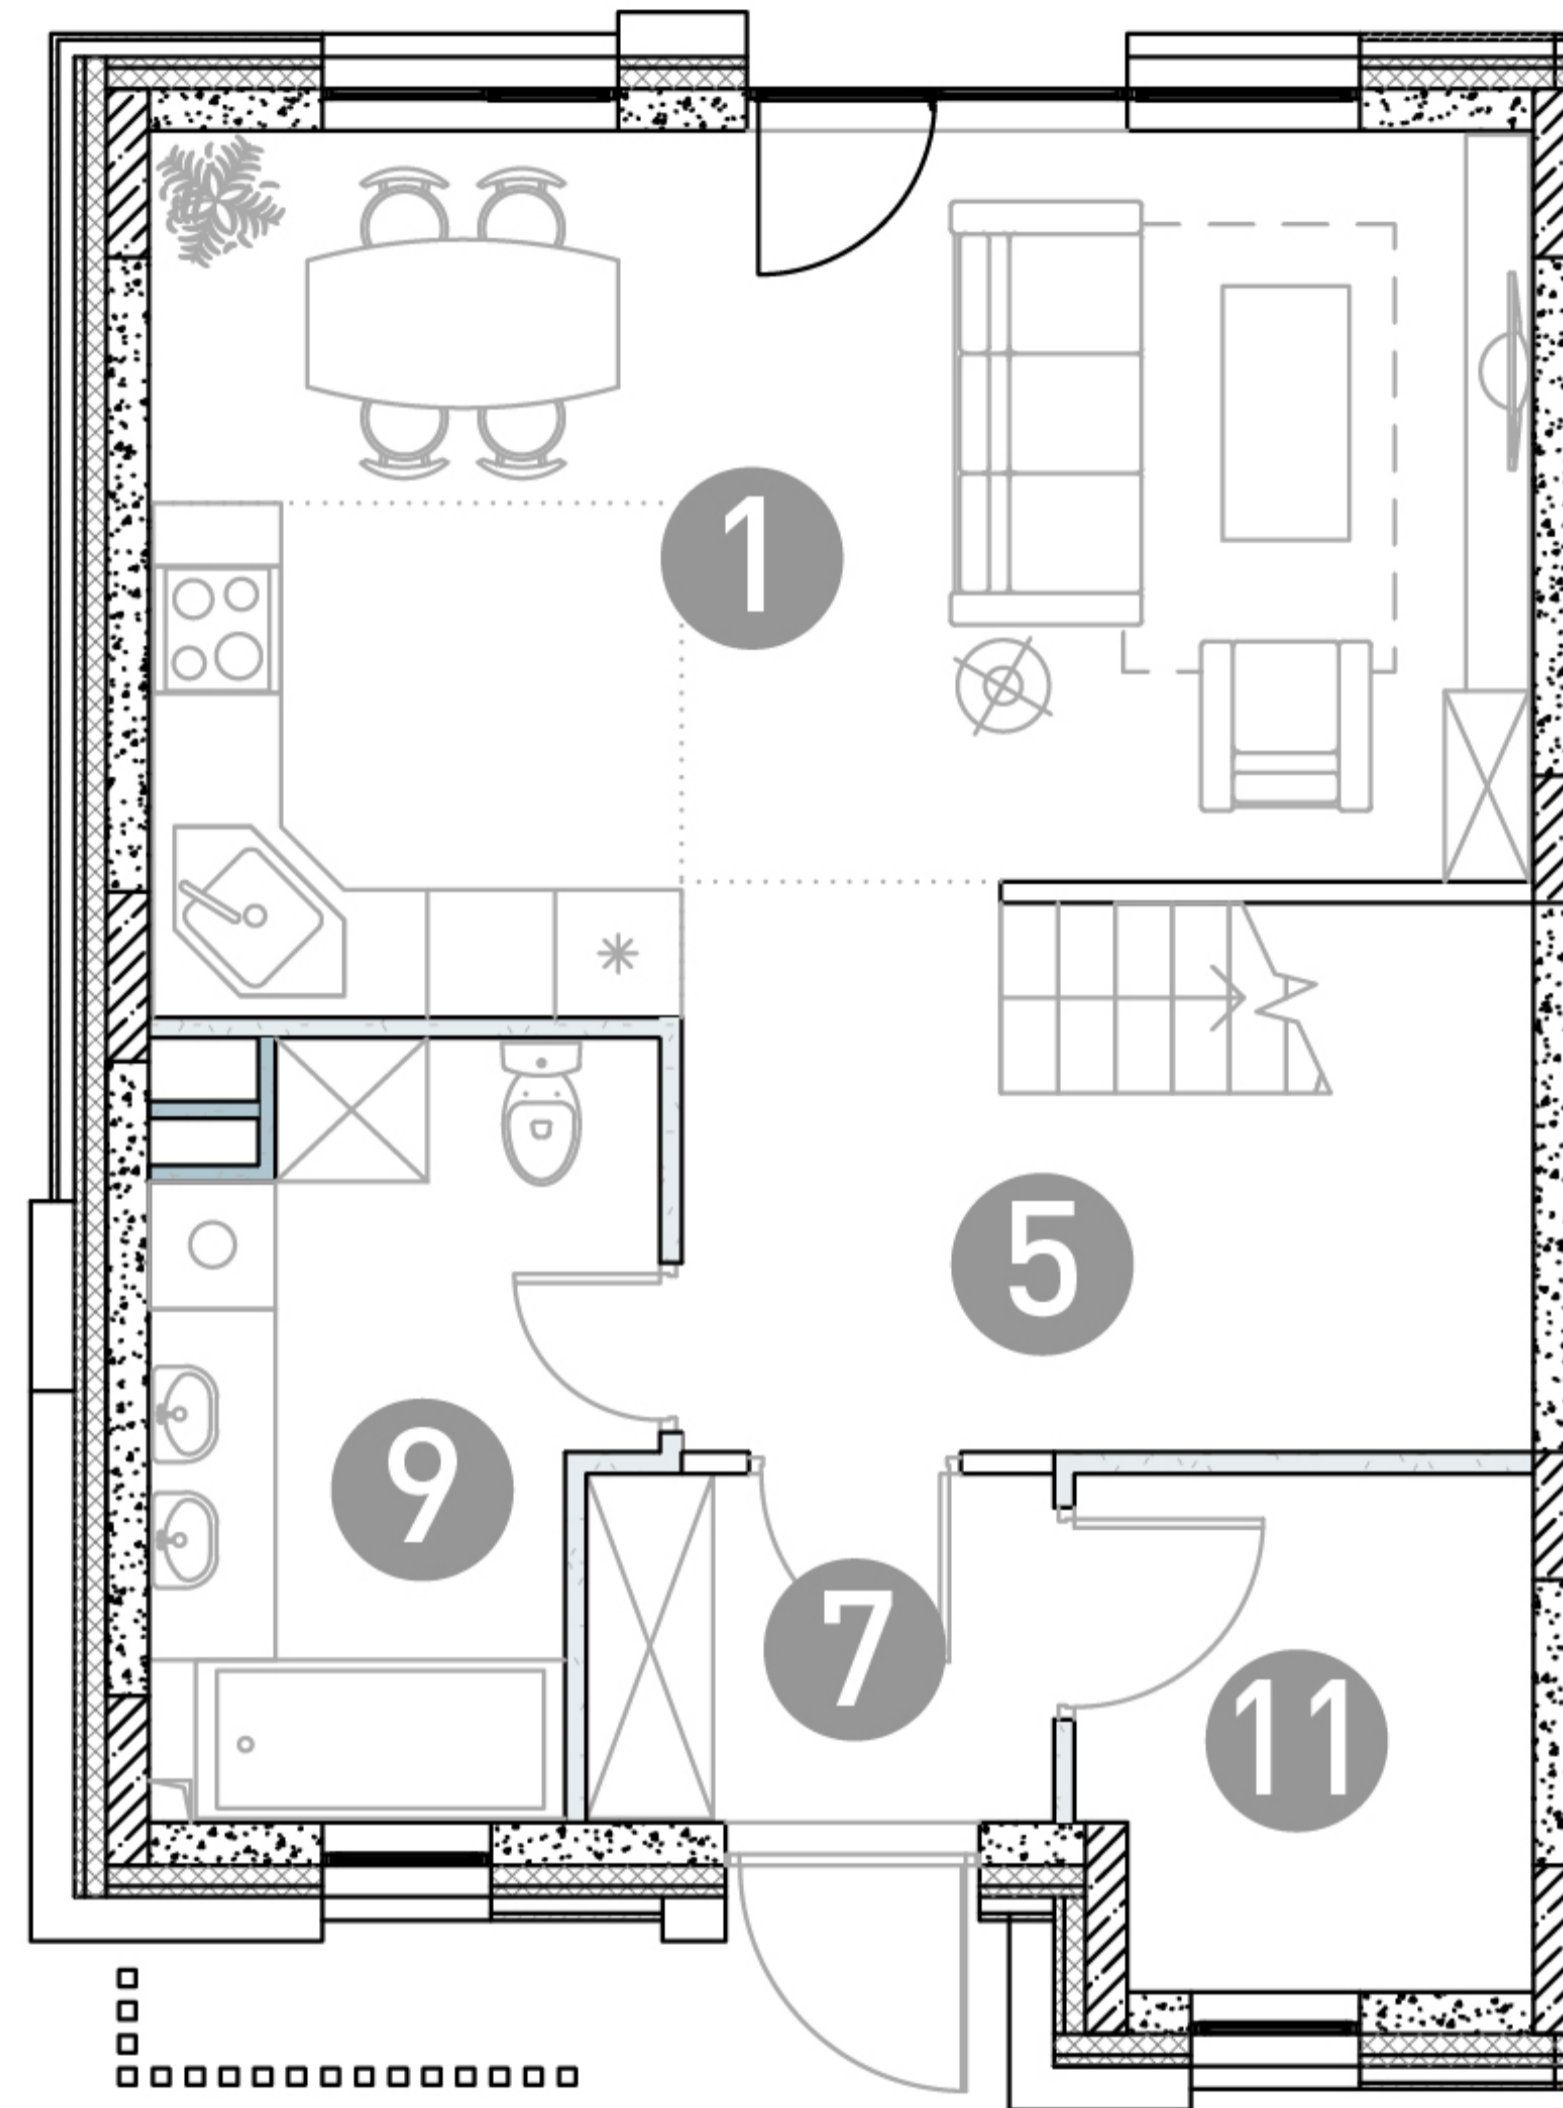

1 этаж

2 этаж

ТАУНХАУС

ДБЖЗ-14

Этаж 1
Тип Таунхаус
Площадь 105.33 м²

ПЛОЩАДЬ ПОМЕЩЕНИЙ, М²

1	Кухня-гостиная	25.26
2	Спальня	13.16
3	Спальня	11.8
4	Детская	11.74
5	Холл	10.48
6	Холл	6.11
7	Прихожая	3.83
8	Гардеробная	3.13
9	Санузел	7.78
10	Санузел	4.52
11	Бойлерная	5.12
12	Лестница	2.4