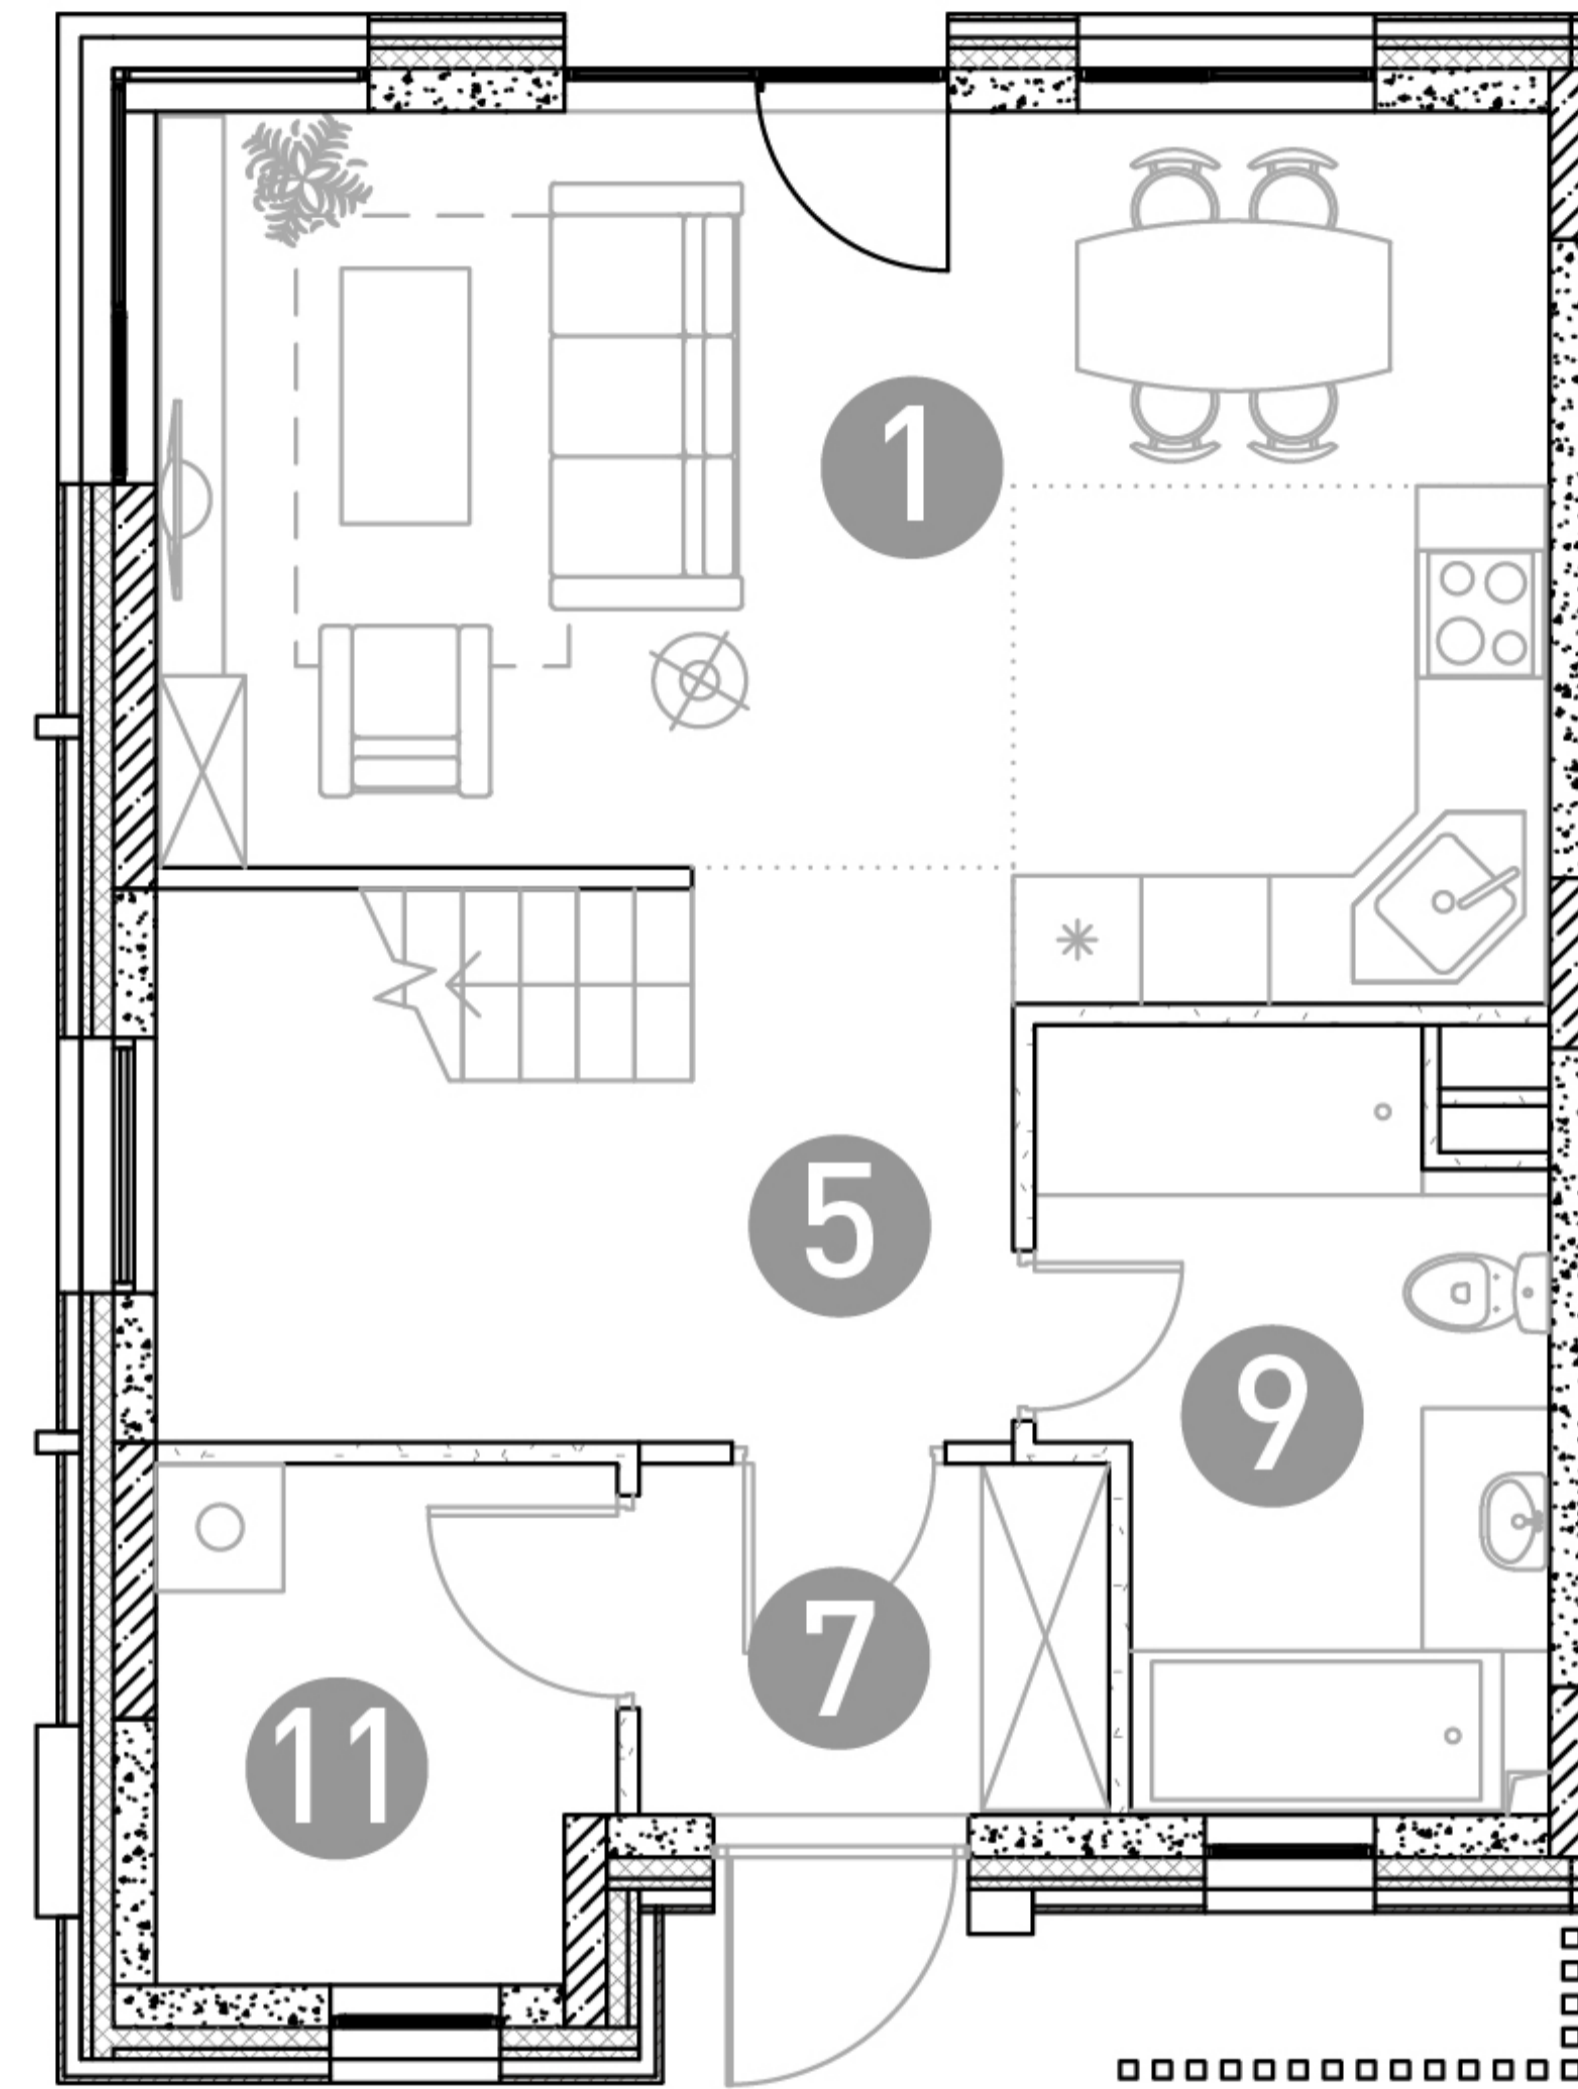

## 1 этаж

## 2 этаж

ТАУНХАУС

# ДБЖЗ-25

Этаж 1  
Тип Таунхаус  
Площадь 105.33 м<sup>2</sup>

ПЛОЩАДЬ ПОМЕЩЕНИЙ, М<sup>2</sup>

1	Кухня-гостиная	25.26
2	Спальня	13.16
3	Спальня	11.8
4	Детская	11.74
5	Холл	10.48
6	Холл	6.11
7	Прихожая	3.83
8	Гардеробная	3.13
9	Санузел	7.78
10	Санузел	4.52
11	Бойлерная	5.12
12	Лестница	2.4