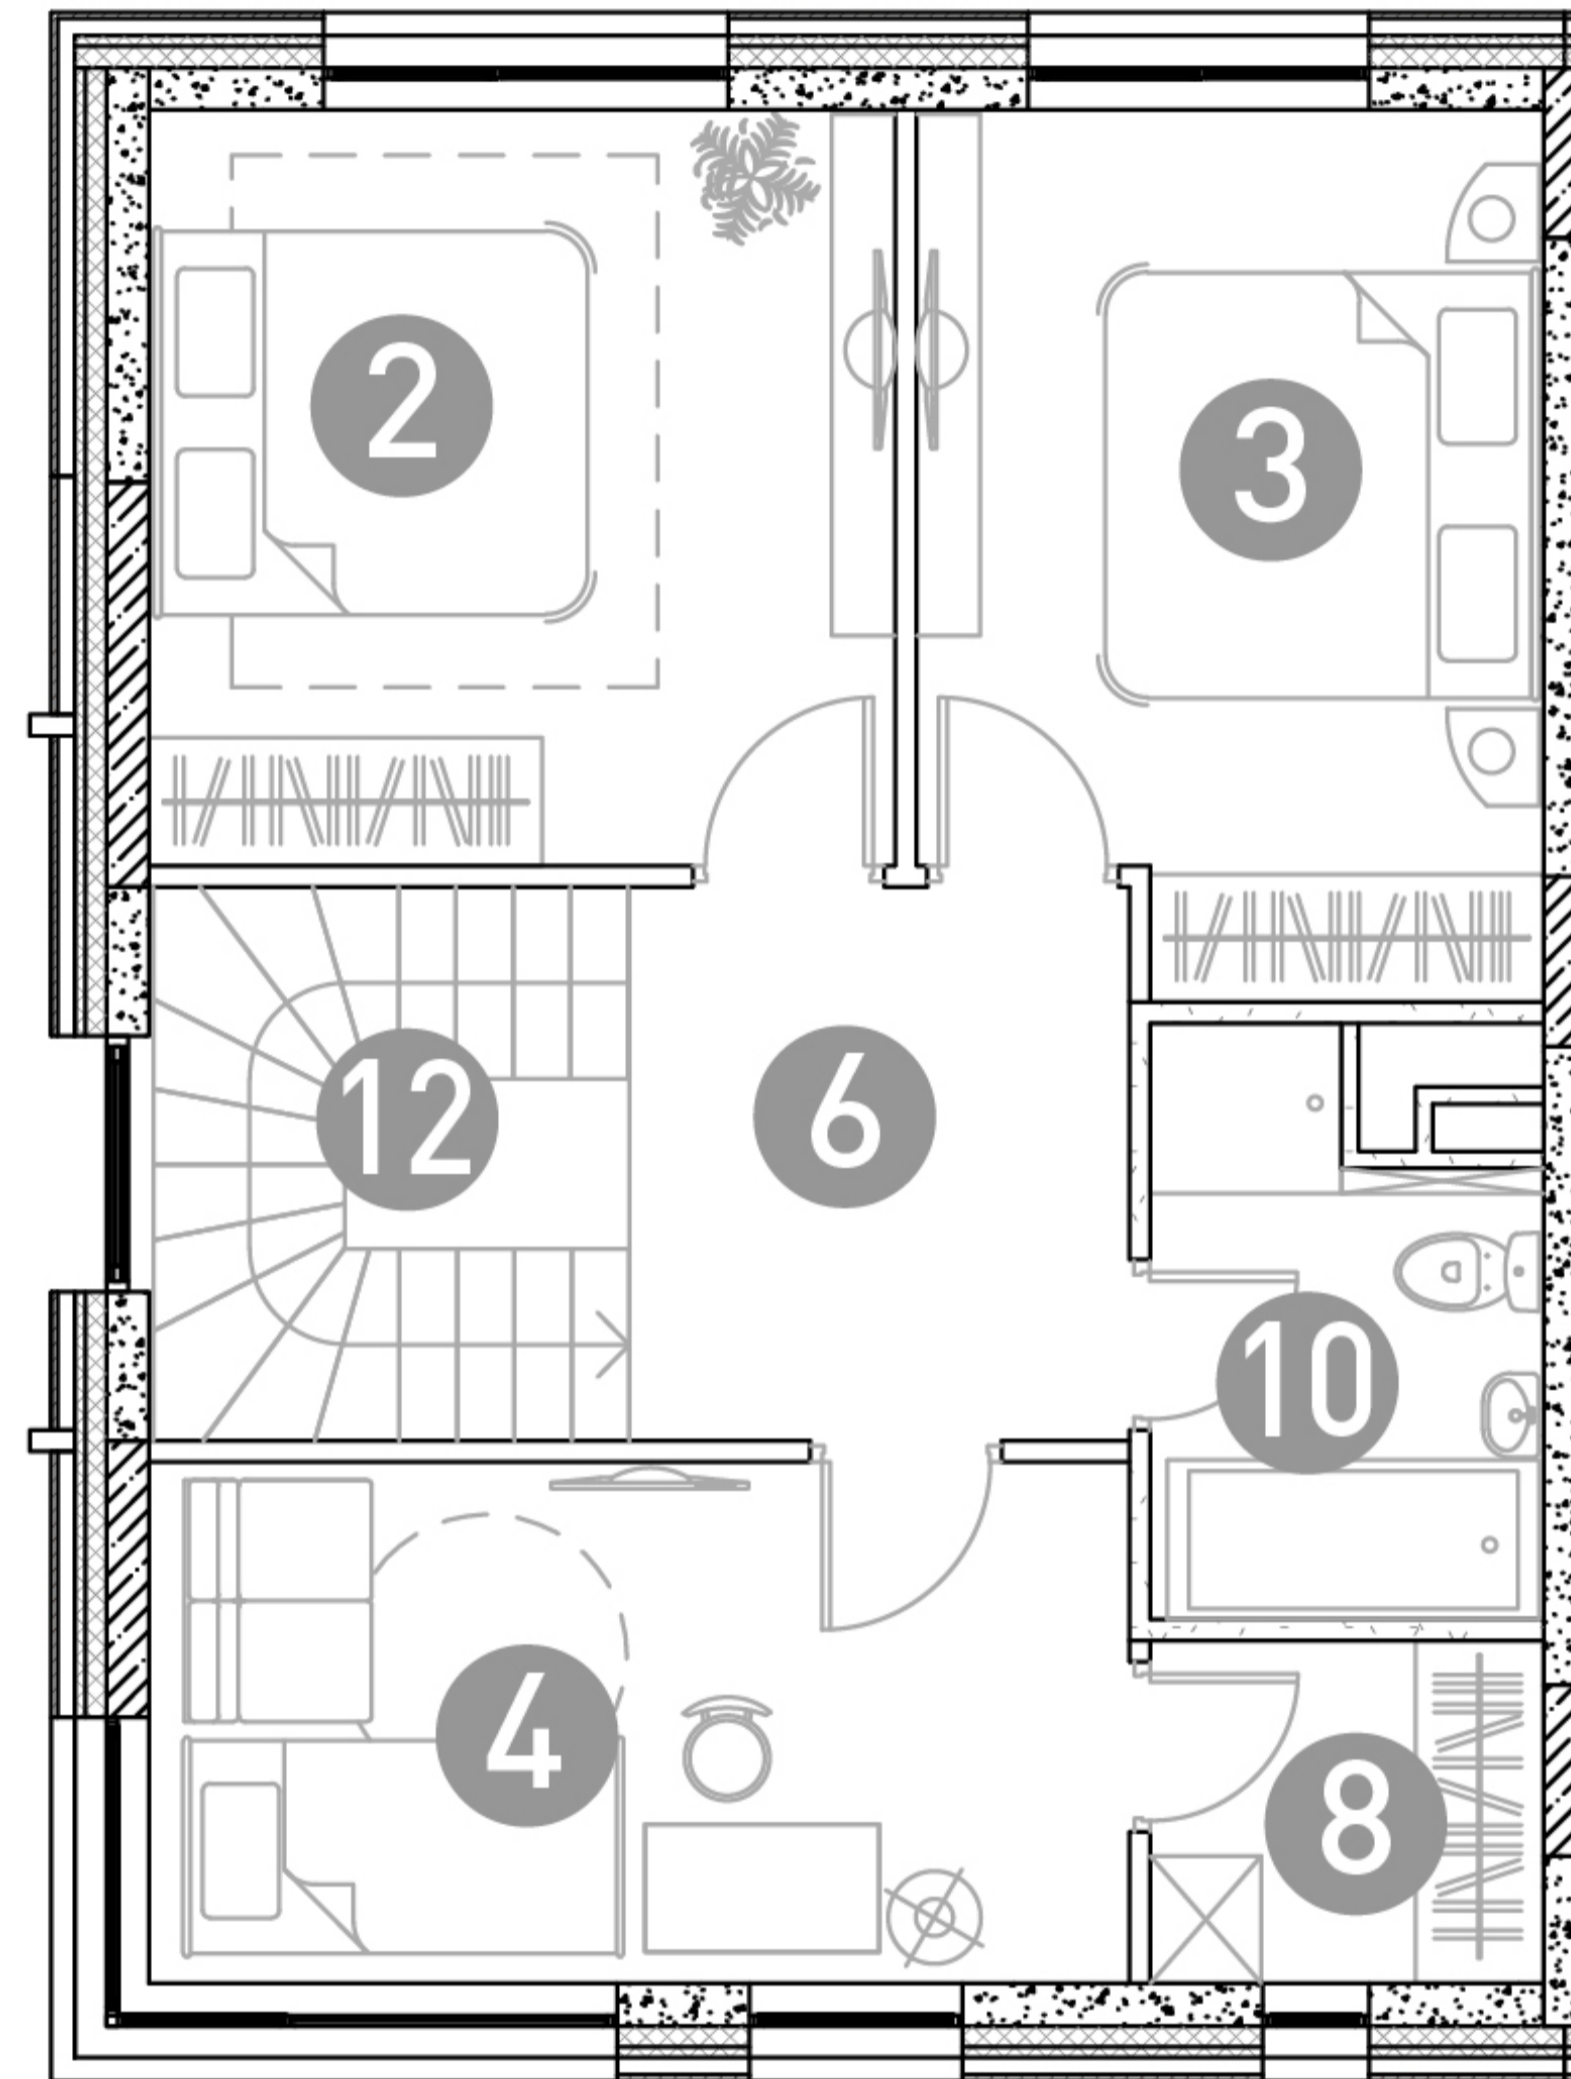

## 1 этаж

## 2 этаж

ТАУНХАУС

# ДБЖЗ-25

Этаж 1  
Тип Таунхаус  
Площадь 105.33 м<sup>2</sup>

ПЛОЩАДЬ ПОМЕЩЕНИЙ, М<sup>2</sup>

1	Кухня-гостиная	25.26
2	Спальня	13.16
3	Спальня	11.8
4	Детская	11.74
5	Холл	10.48
6	Холл	6.11
7	Прихожая	3.83
8	Гардеробная	3.13
9	Санузел	7.78
10	Санузел	4.52
11	Бойлерная	5.12
12	Лестница	2.4