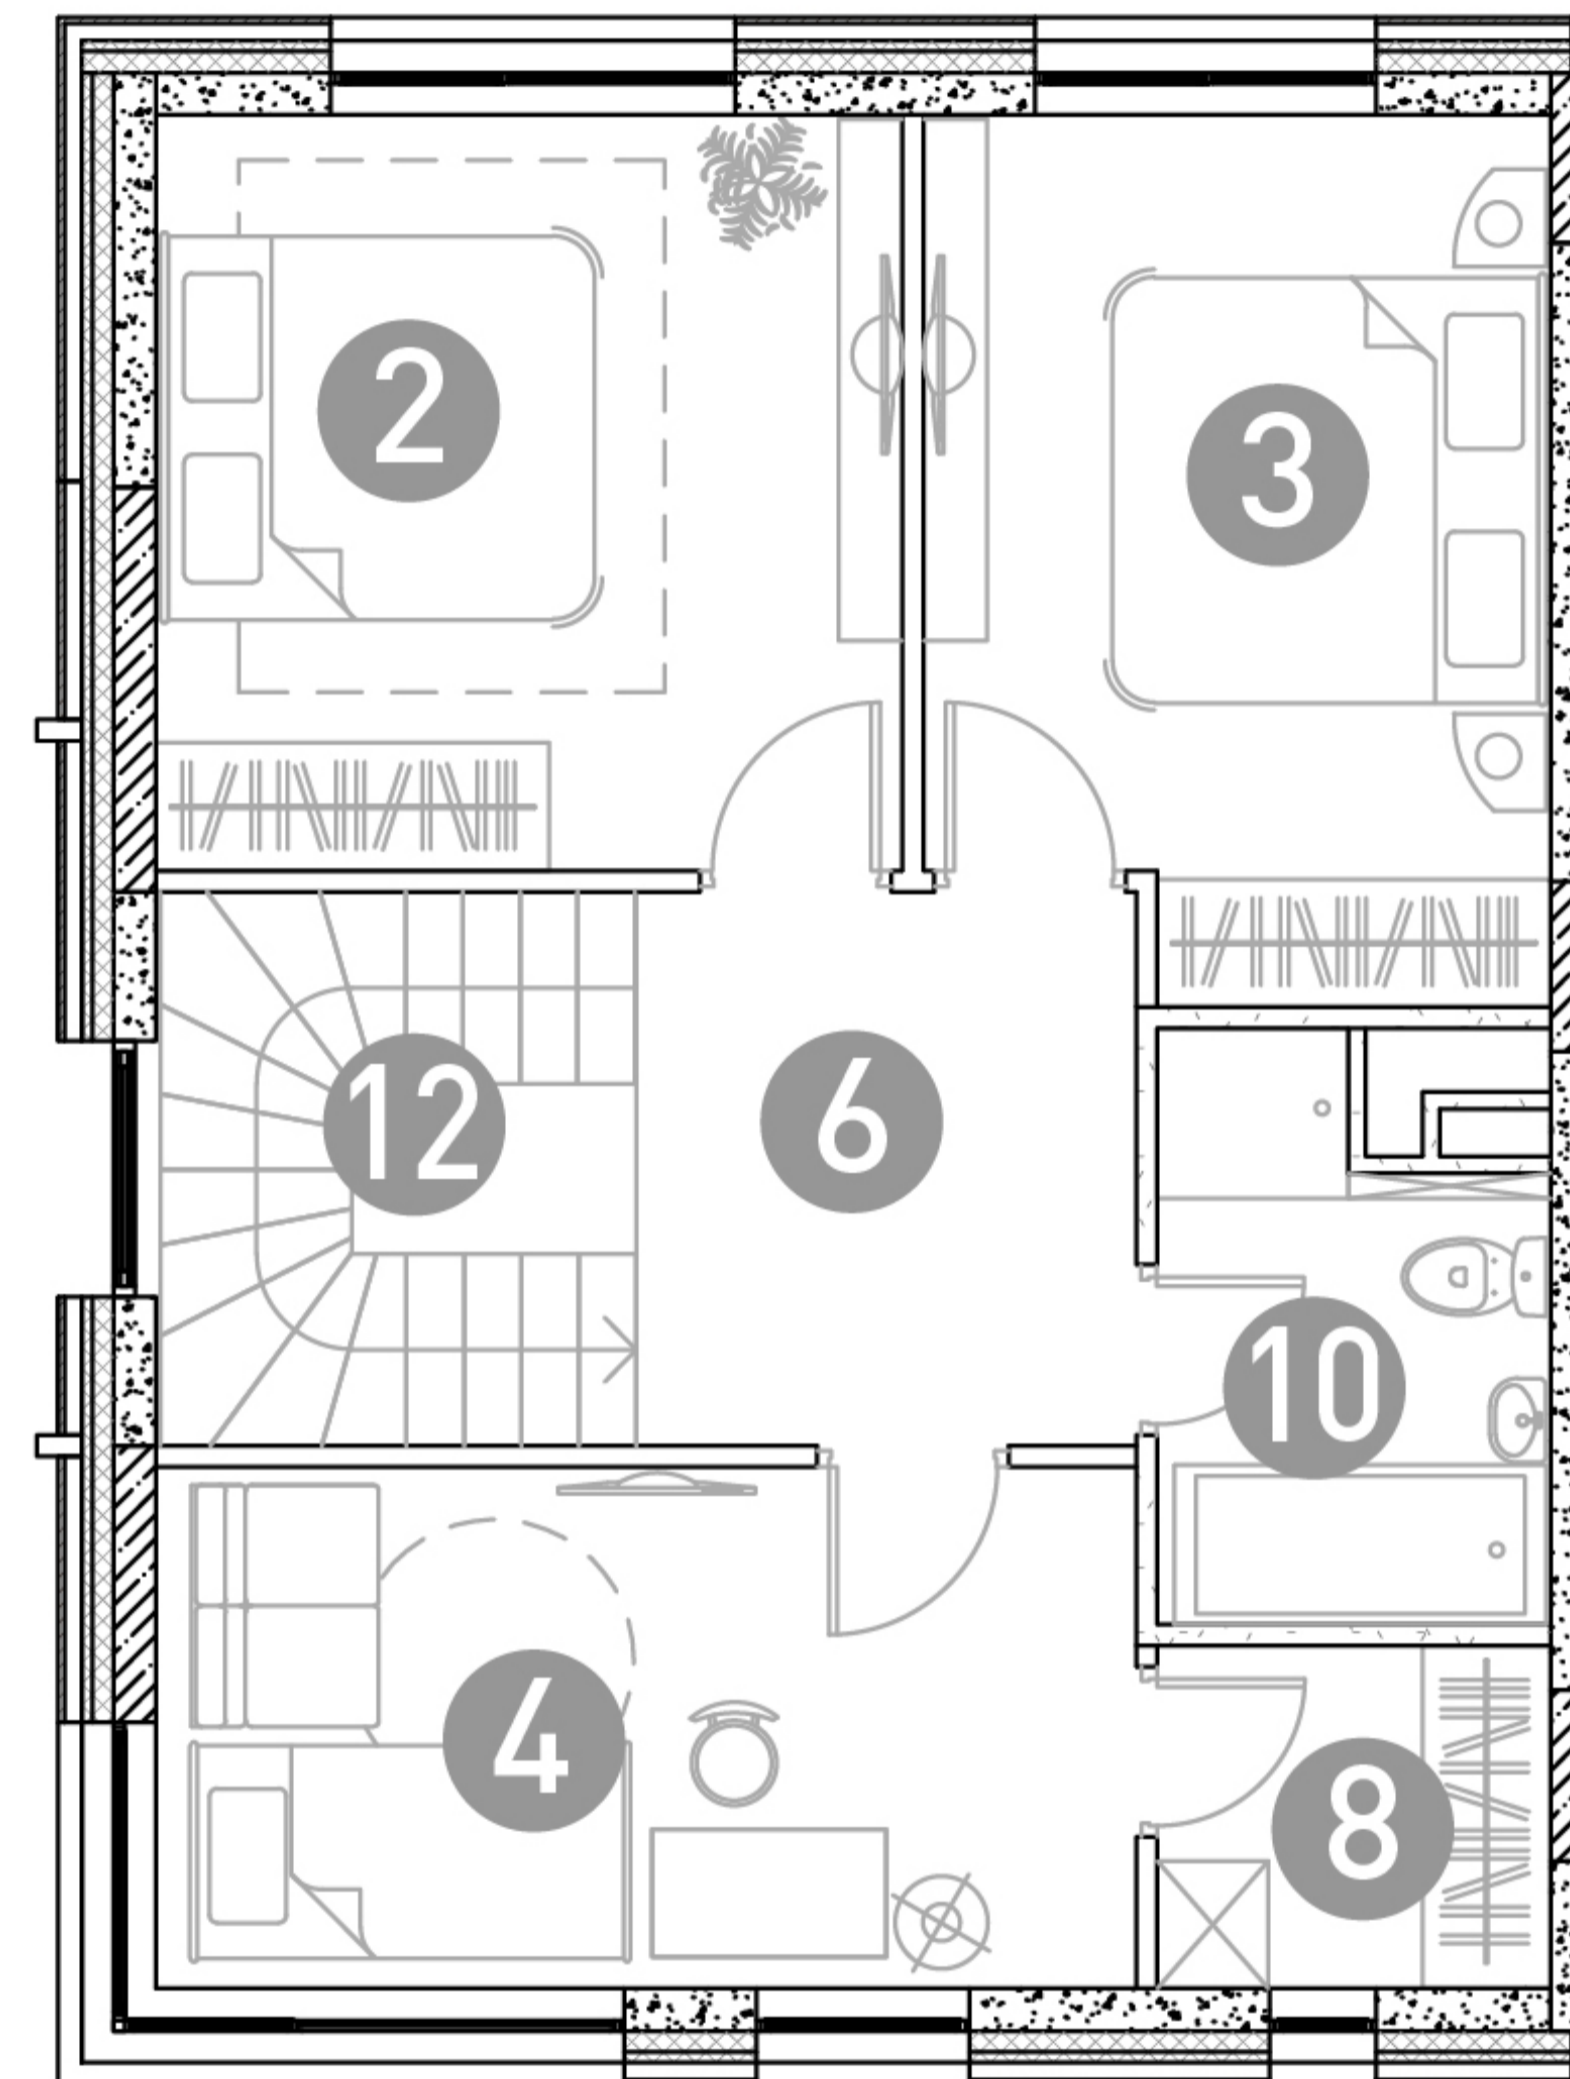

## 1 этаж

## 2 этаж

ТАУНХАУС

# ДБЖЗ-25

Этаж 1  
Тип Таунхаус  
Площадь 105.33 м<sup>2</sup>

ПЛОЩАДЬ ПОМЕЩЕНИЙ, М<sup>2</sup>

1	Кухня-гостиная	25.26
2	Спальня	13.16
3	Спальня	11.8
4	Детская	11.74
5	Холл	10.48
6	Холл	6.11
7	Прихожая	3.83
8	Гардеробная	3.13
9	Санузел	7.78
10	Санузел	4.52
11	Бойлерная	5.12
12	Лестница	2.4