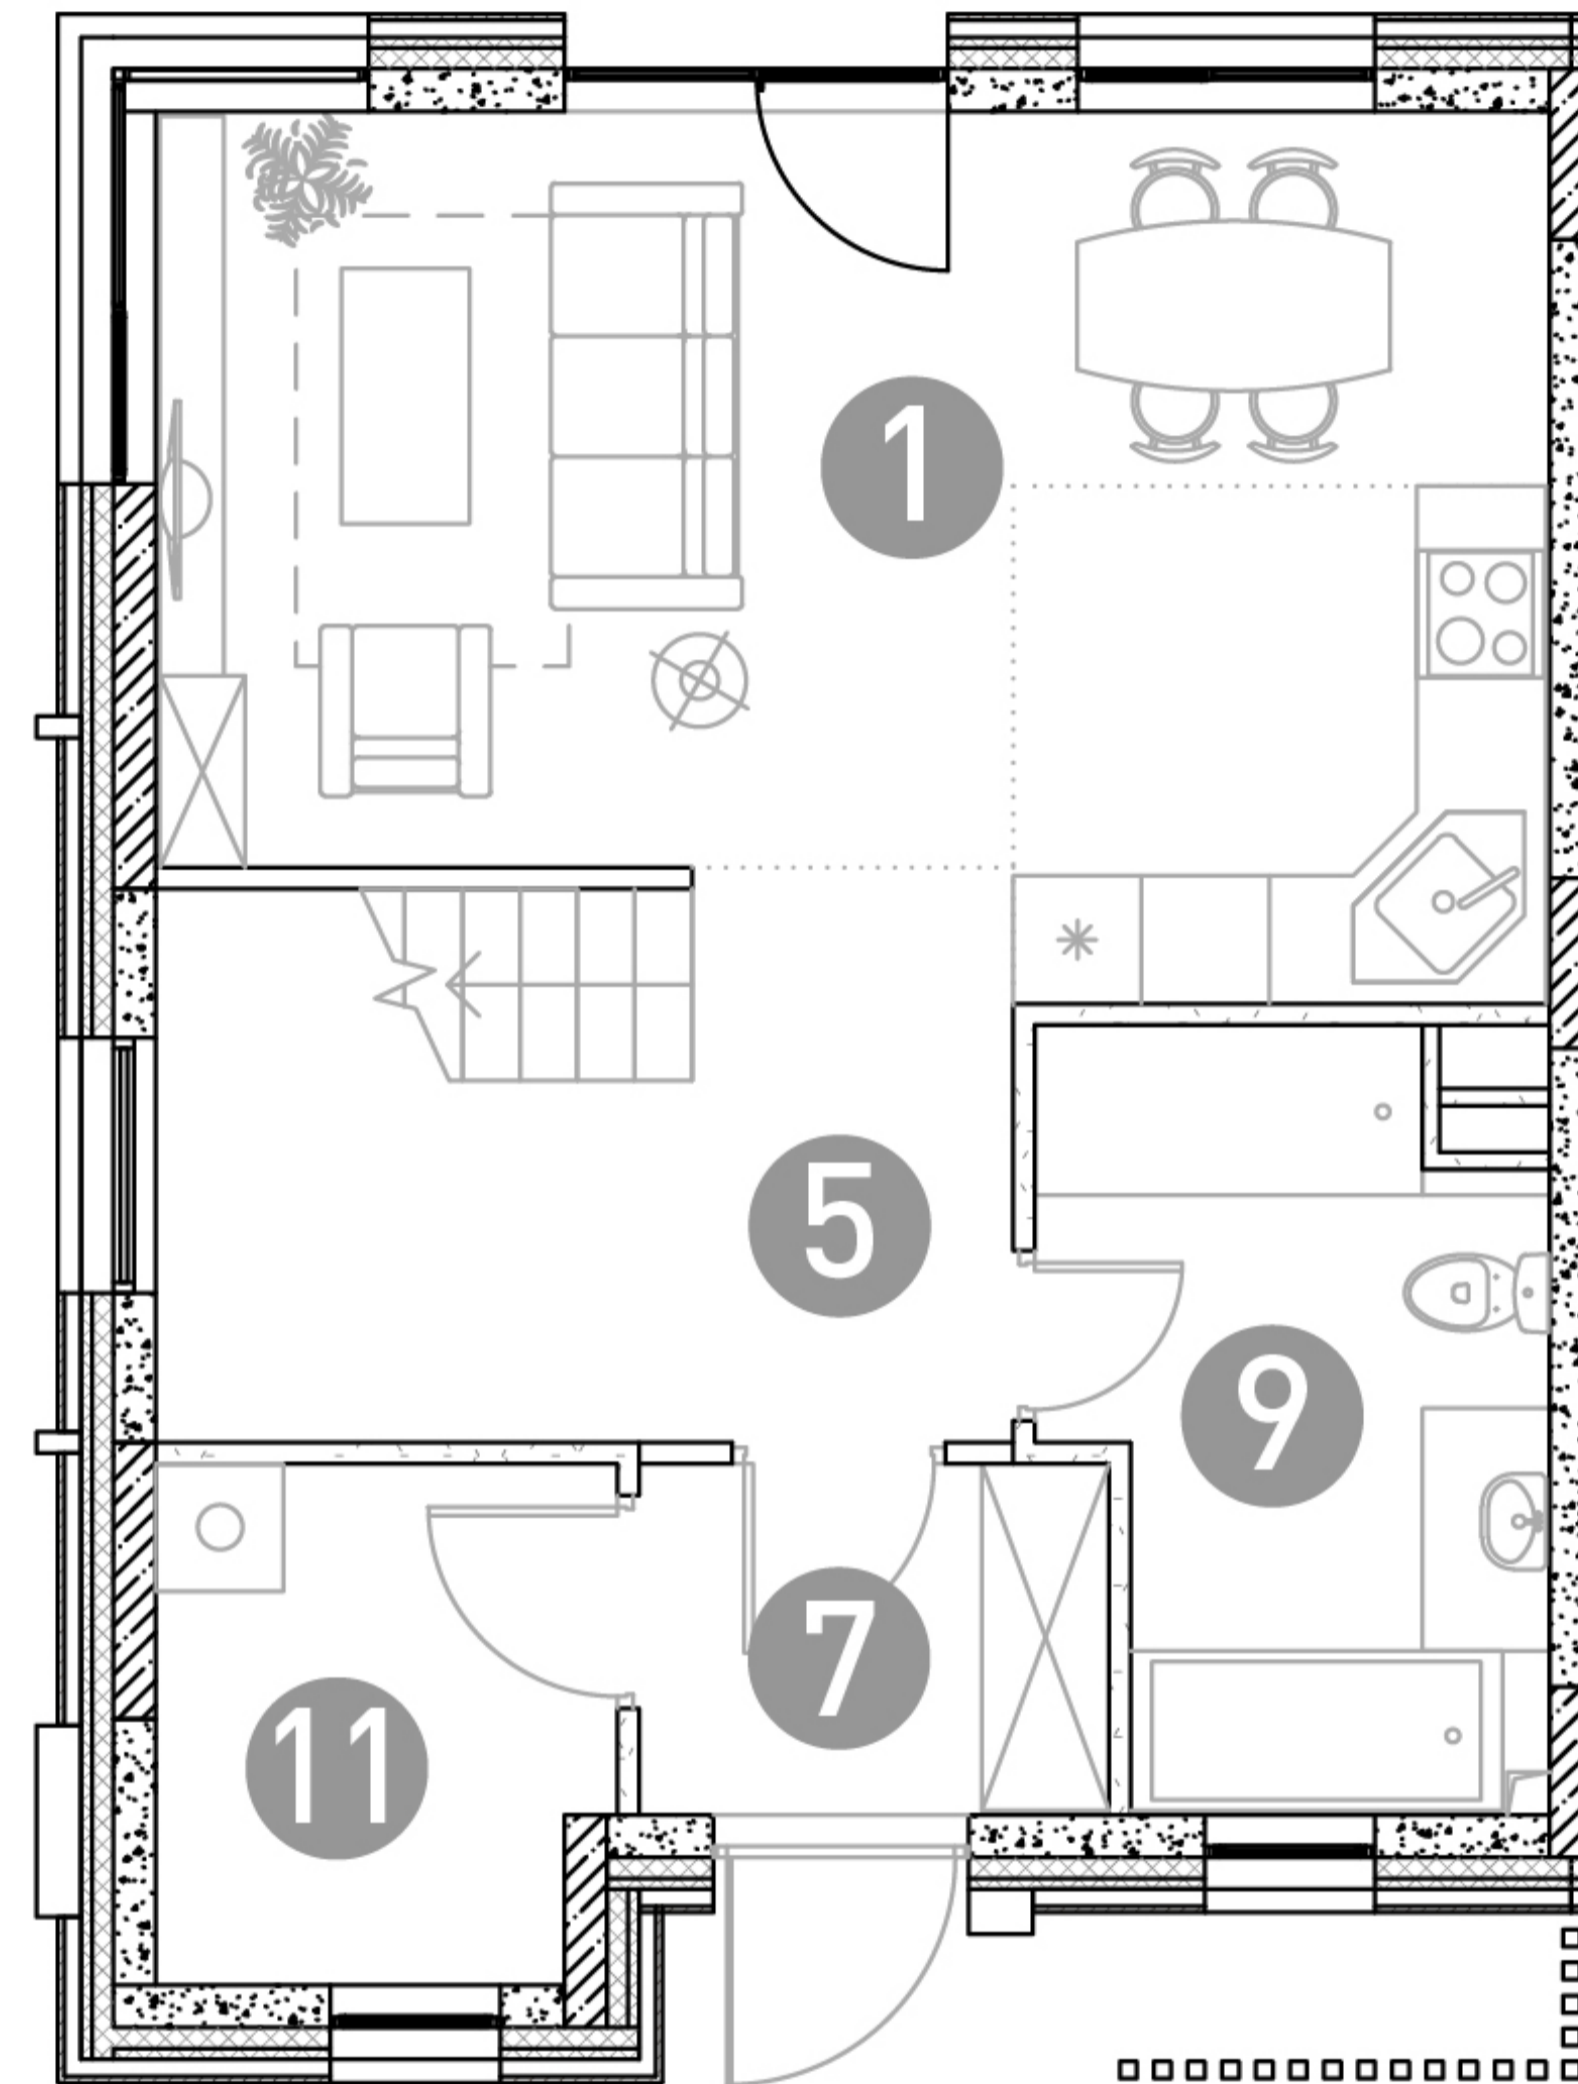

## 1 этаж

## 2 этаж

ТАУНХАУС

# ДБЖЗ-25

Этаж 1  
Тип Таунхаус  
Площадь 105.33 м<sup>2</sup>

ПЛОЩАДЬ ПОМЕЩЕНИЙ, М<sup>2</sup>

1	Кухня-гостиная	25.26
2	Спальня	13.16
3	Спальня	11.8
4	Детская	11.74
5	Холл	10.48
6	Холл	6.11
7	Прихожая	3.83
8	Гардеробная	3.13
9	Санузел	7.78
10	Санузел	4.52
11	Бойлерная	5.12
12	Лестница	2.4