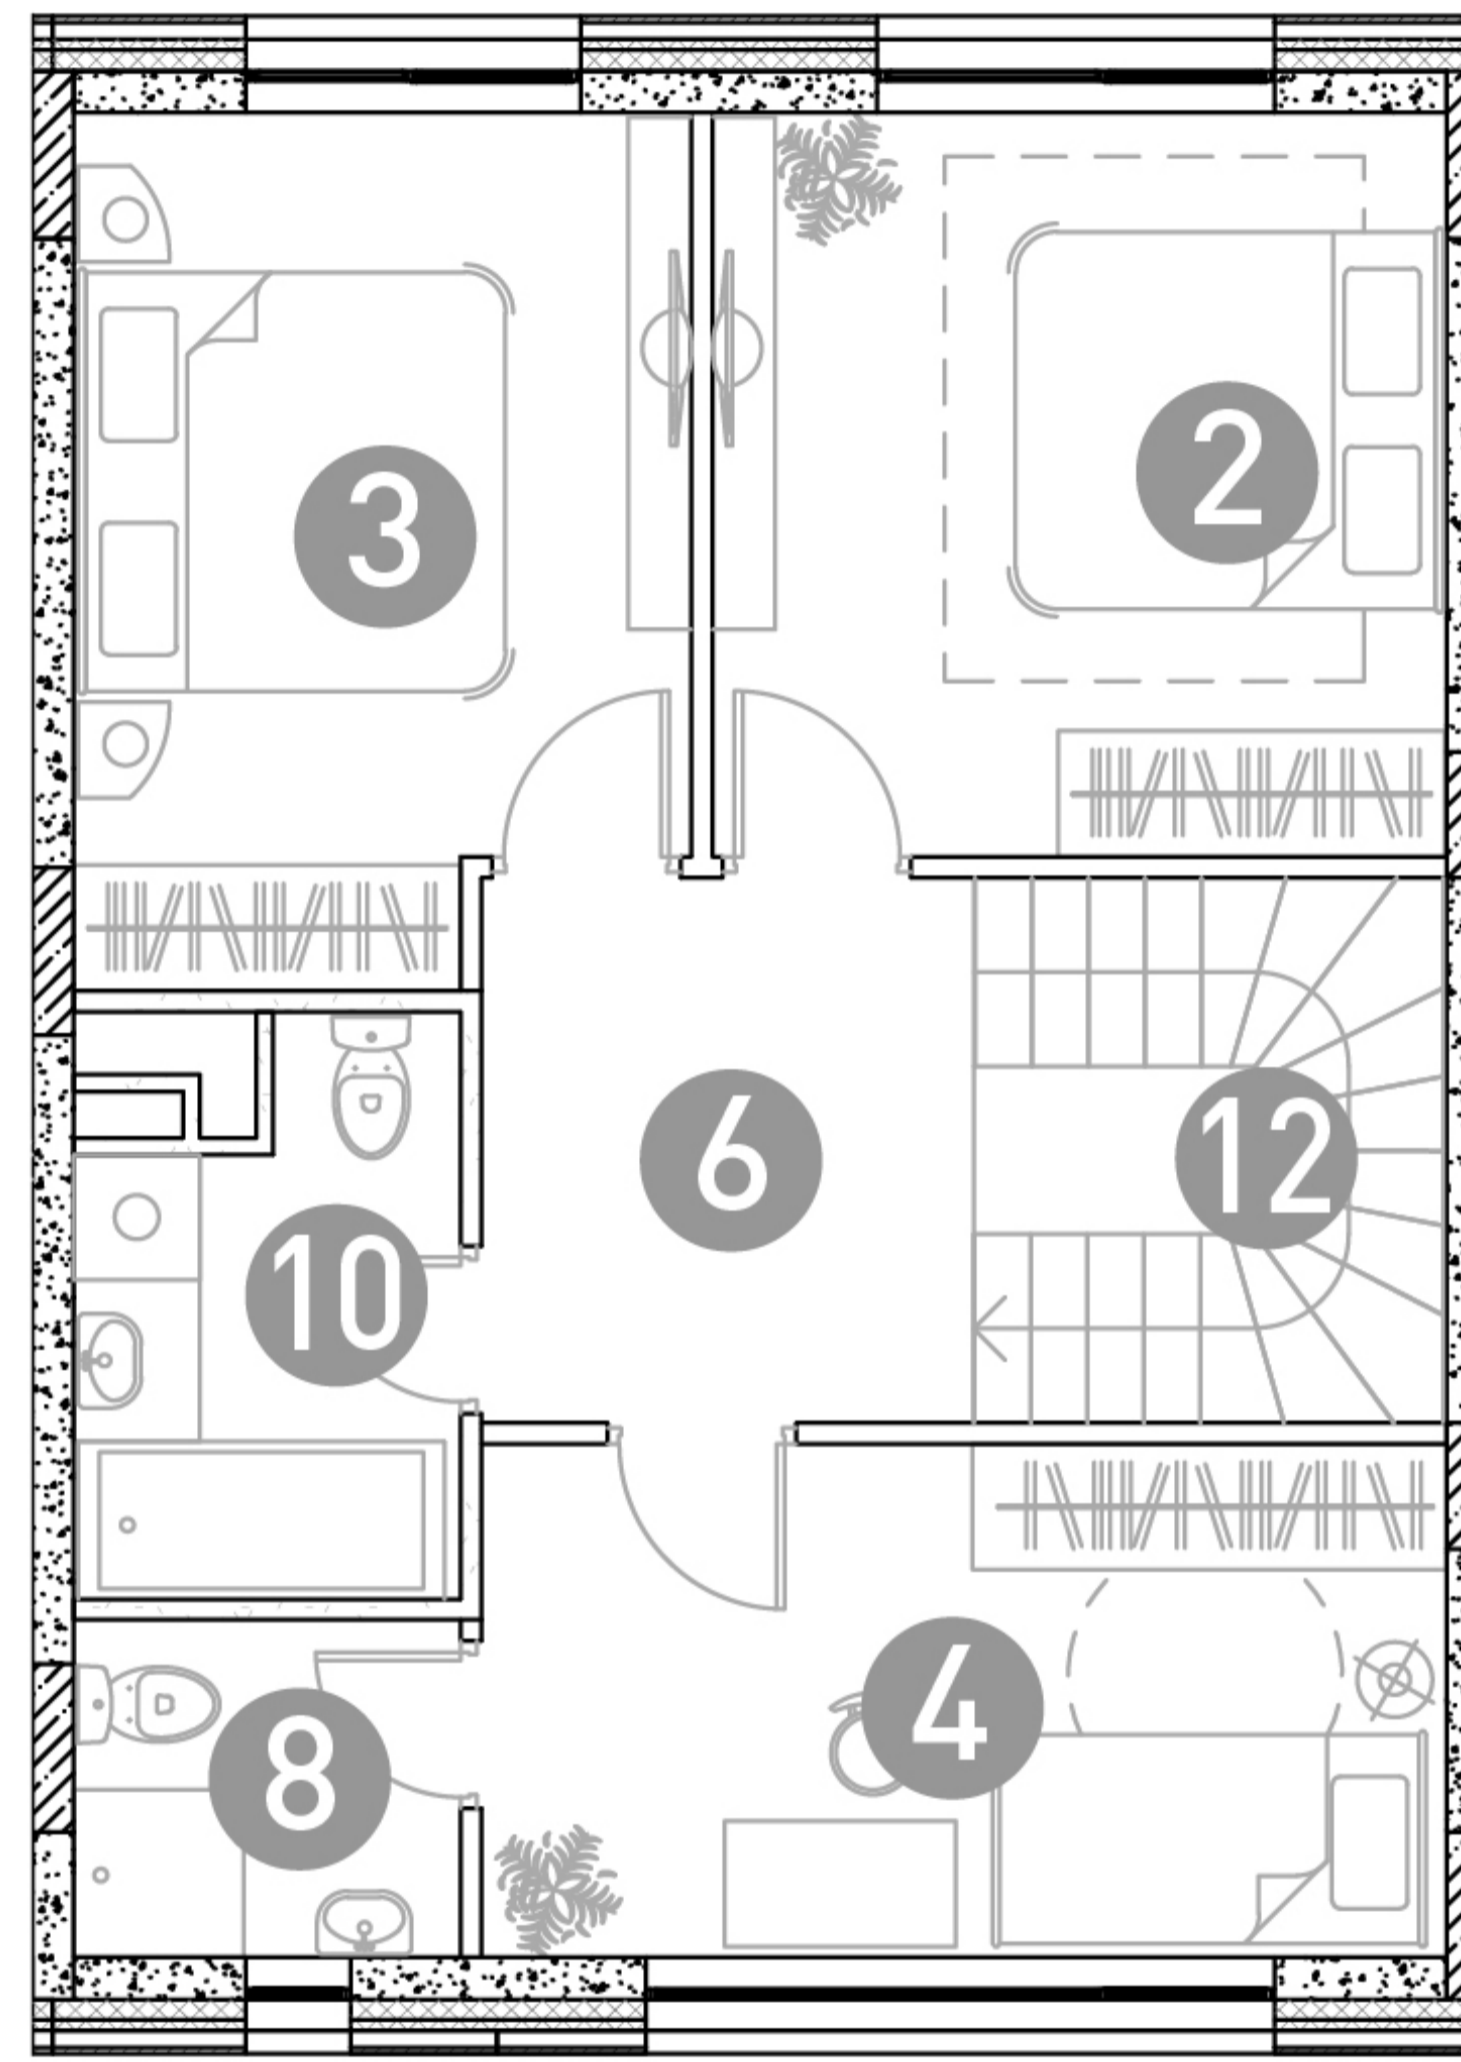

1 этаж

2 этаж

ТАУНХАУС

ДБЖЗ-22

Этаж 1
Тип Таунхаус
Площадь 105.33 м²

ПЛОЩАДЬ ПОМЕЩЕНИЙ, м²

1	Кухня-гостиная	25.26
2	Спальня	13.16
3	Спальня	11.8
4	Детская	11.74
5	Холл	10.48
6	Холл	6.11
7	Прихожая	3.83
8	Гардеробная	3.13
9	Санузел	7.78
10	Санузел	4.52
11	Бойлерная	5.12
12	Лестница	2.4