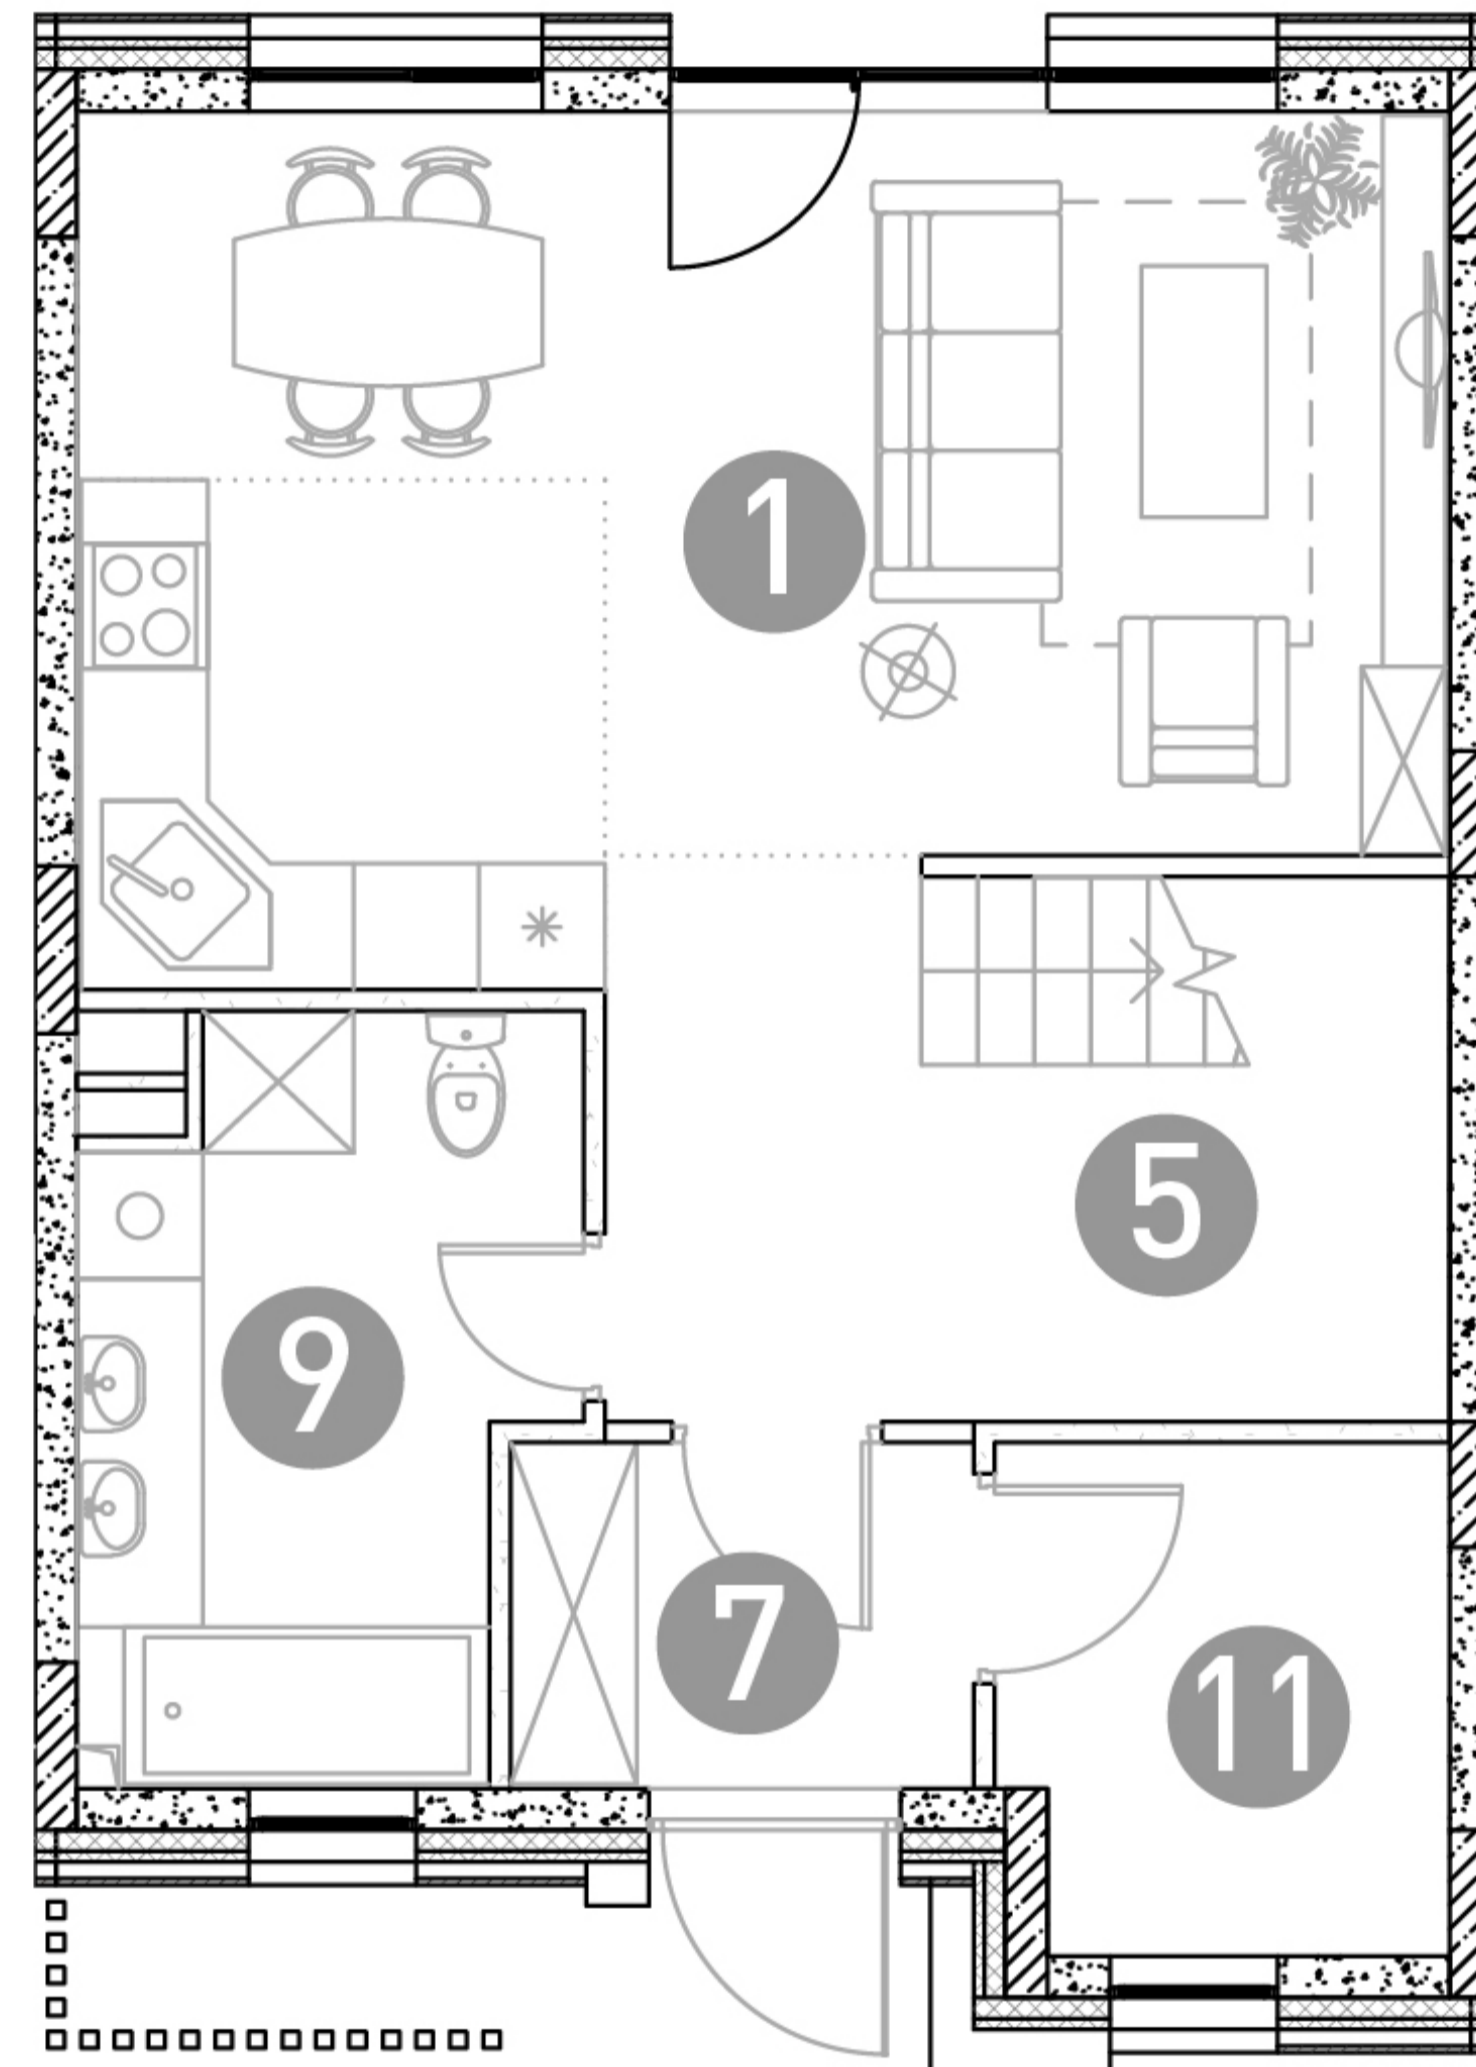

1 этаж

2 этаж

ТАУНХАУС

ДБЖЗ-22

Этаж 1
Тип Таунхаус
Площадь 105.33 м²

ПЛОЩАДЬ ПОМЕЩЕНИЙ, м²

1	Кухня-гостиная	25.26
2	Спальня	13.16
3	Спальня	11.8
4	Детская	11.74
5	Холл	10.48
6	Холл	6.11
7	Прихожая	3.83
8	Гардеробная	3.13
9	Санузел	7.78
10	Санузел	4.52
11	Бойлерная	5.12
12	Лестница	2.4