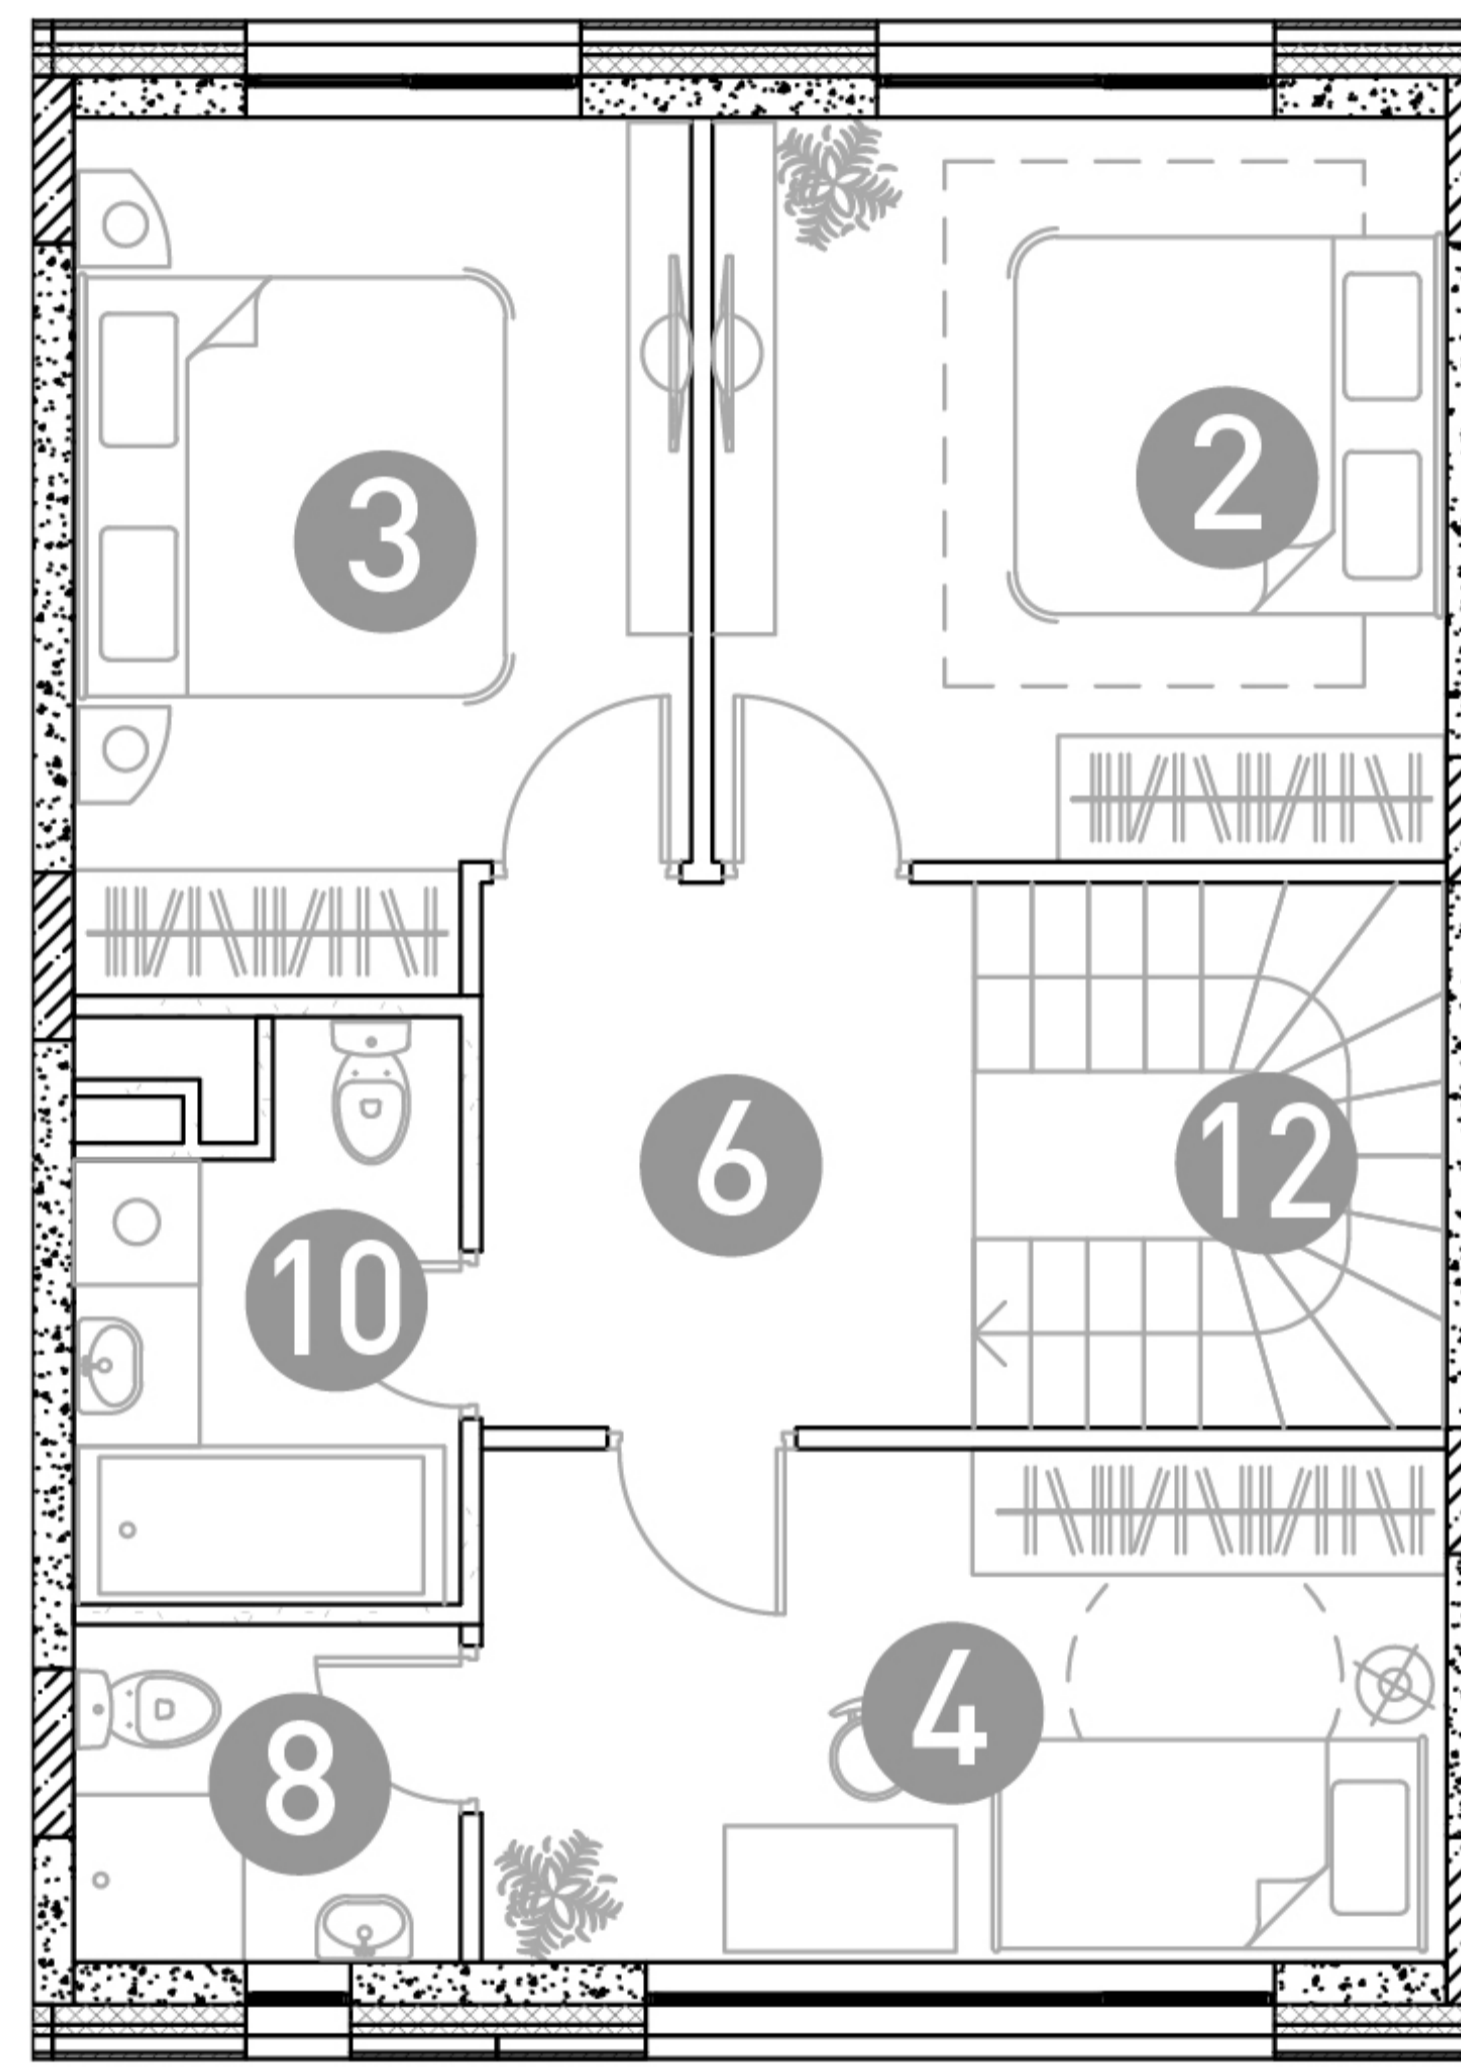

1 этаж

2 этаж

ТАУНХАУС

ДБЖЗ-22

Этаж 1
Тип Таунхаус
Площадь 105.33 м²

ПЛОЩАДЬ ПОМЕЩЕНИЙ, м²

1	Кухня-гостиная	25.26
2	Спальня	13.16
3	Спальня	11.8
4	Детская	11.74
5	Холл	10.48
6	Холл	6.11
7	Прихожая	3.83
8	Гардеробная	3.13
9	Санузел	7.78
10	Санузел	4.52
11	Бойлерная	5.12
12	Лестница	2.4