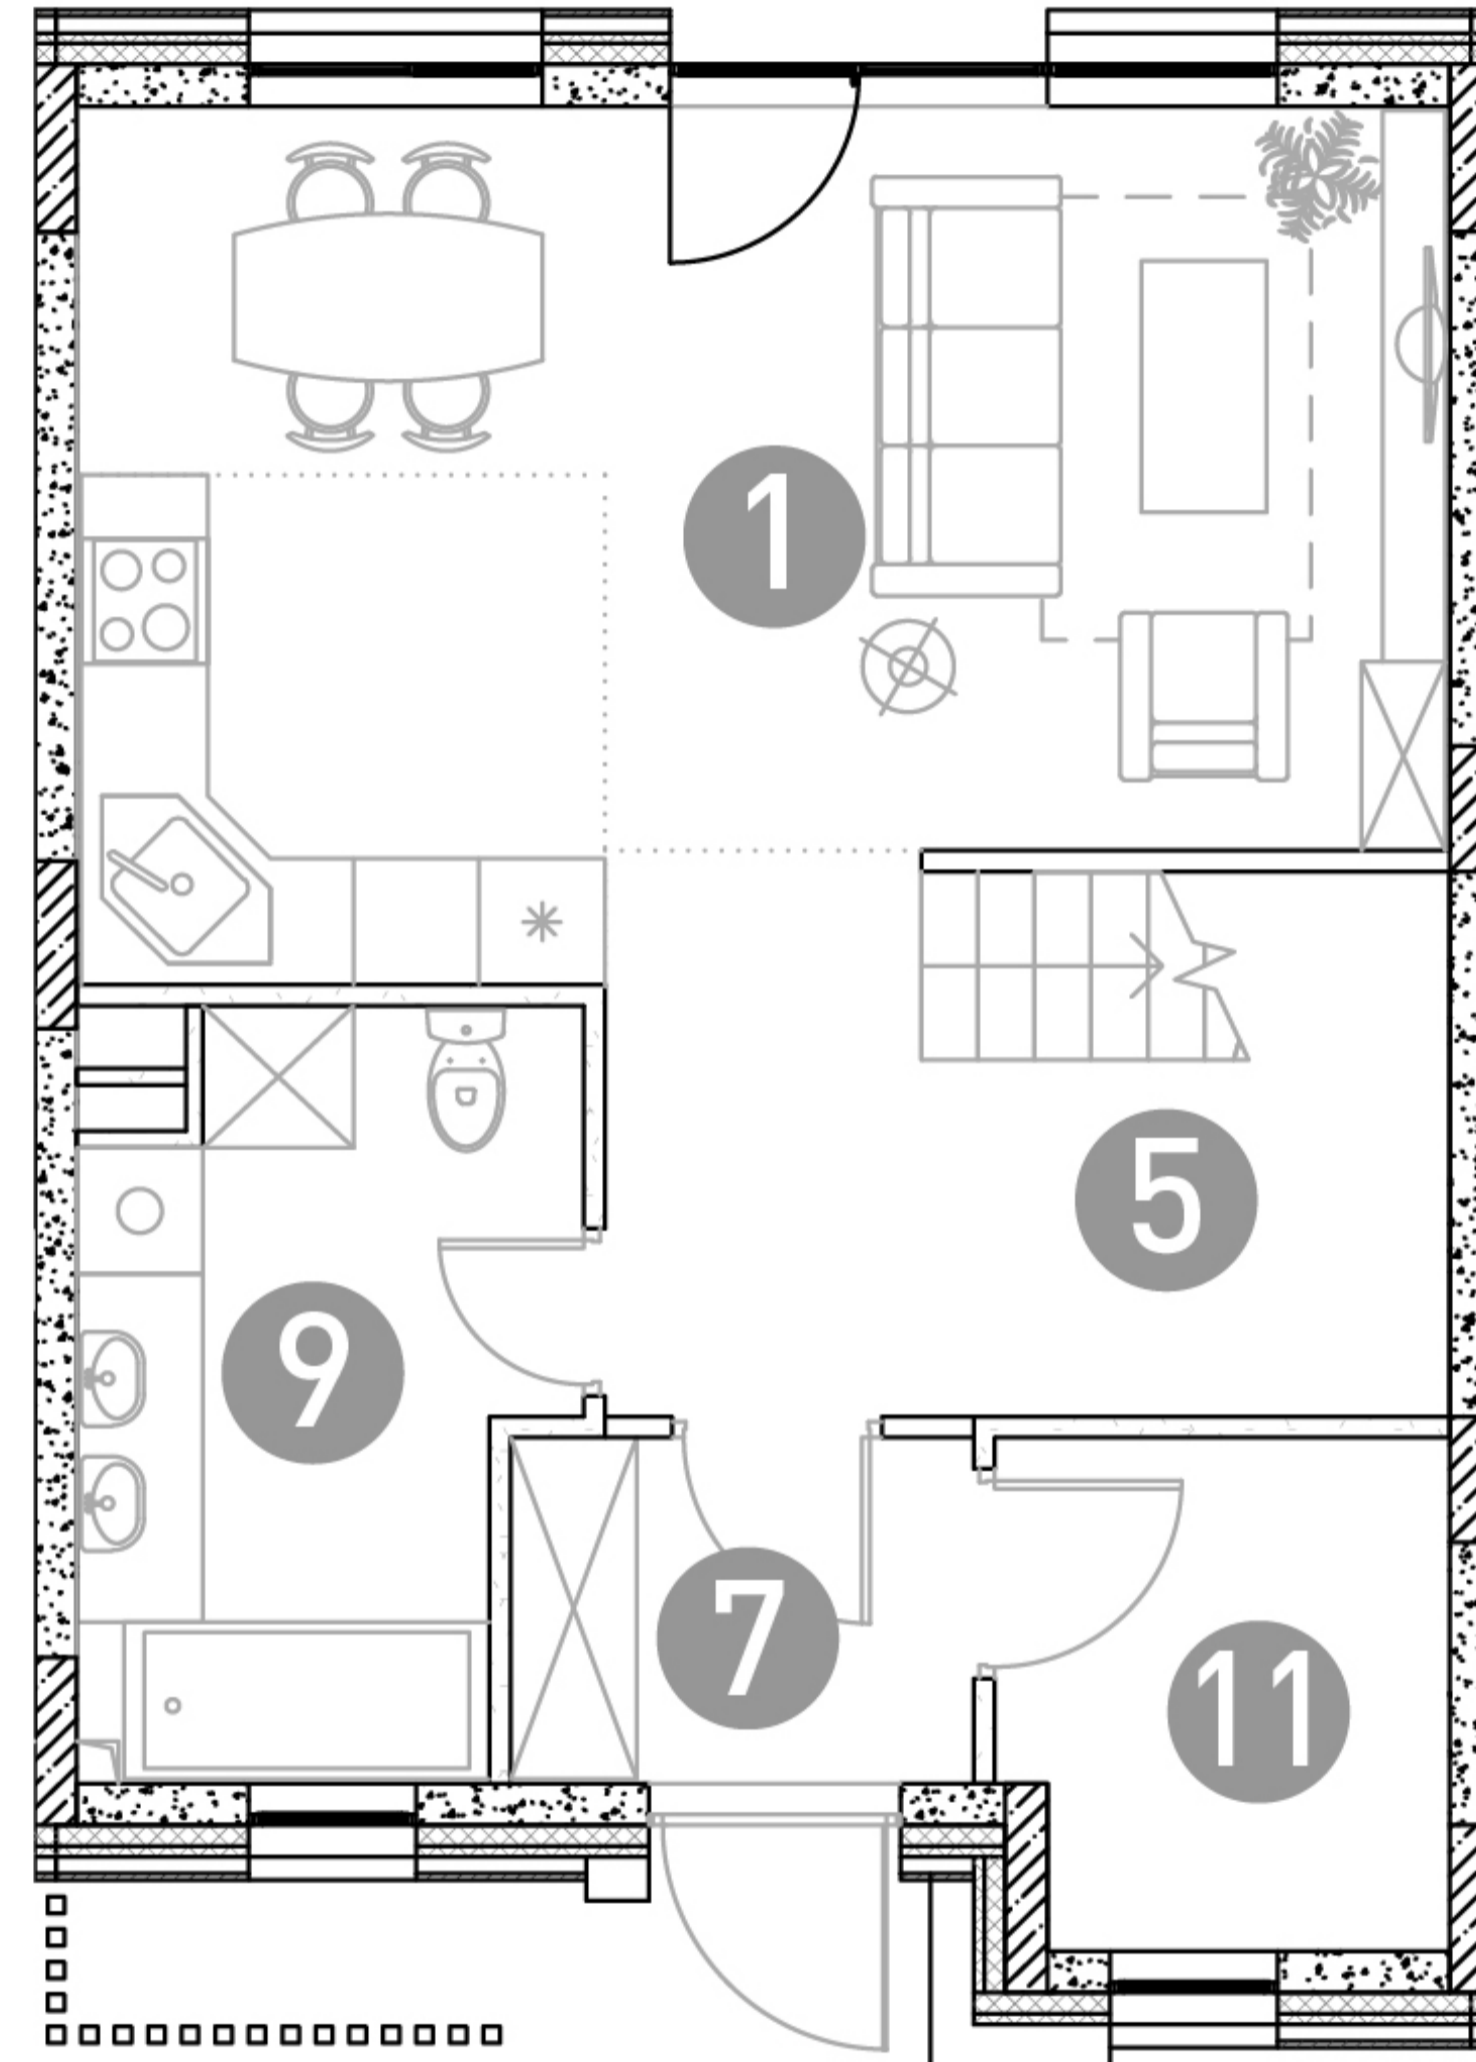

1 этаж

2 этаж

ТАУНХАУС

ДБЖЗ-22

Этаж 1
Тип Таунхаус
Площадь 105.33 м²

ПЛОЩАДЬ ПОМЕЩЕНИЙ, м²

1	Кухня-гостиная	25.26
2	Спальня	13.16
3	Спальня	11.8
4	Детская	11.74
5	Холл	10.48
6	Холл	6.11
7	Прихожая	3.83
8	Гардеробная	3.13
9	Санузел	7.78
10	Санузел	4.52
11	Бойлерная	5.12
12	Лестница	2.4