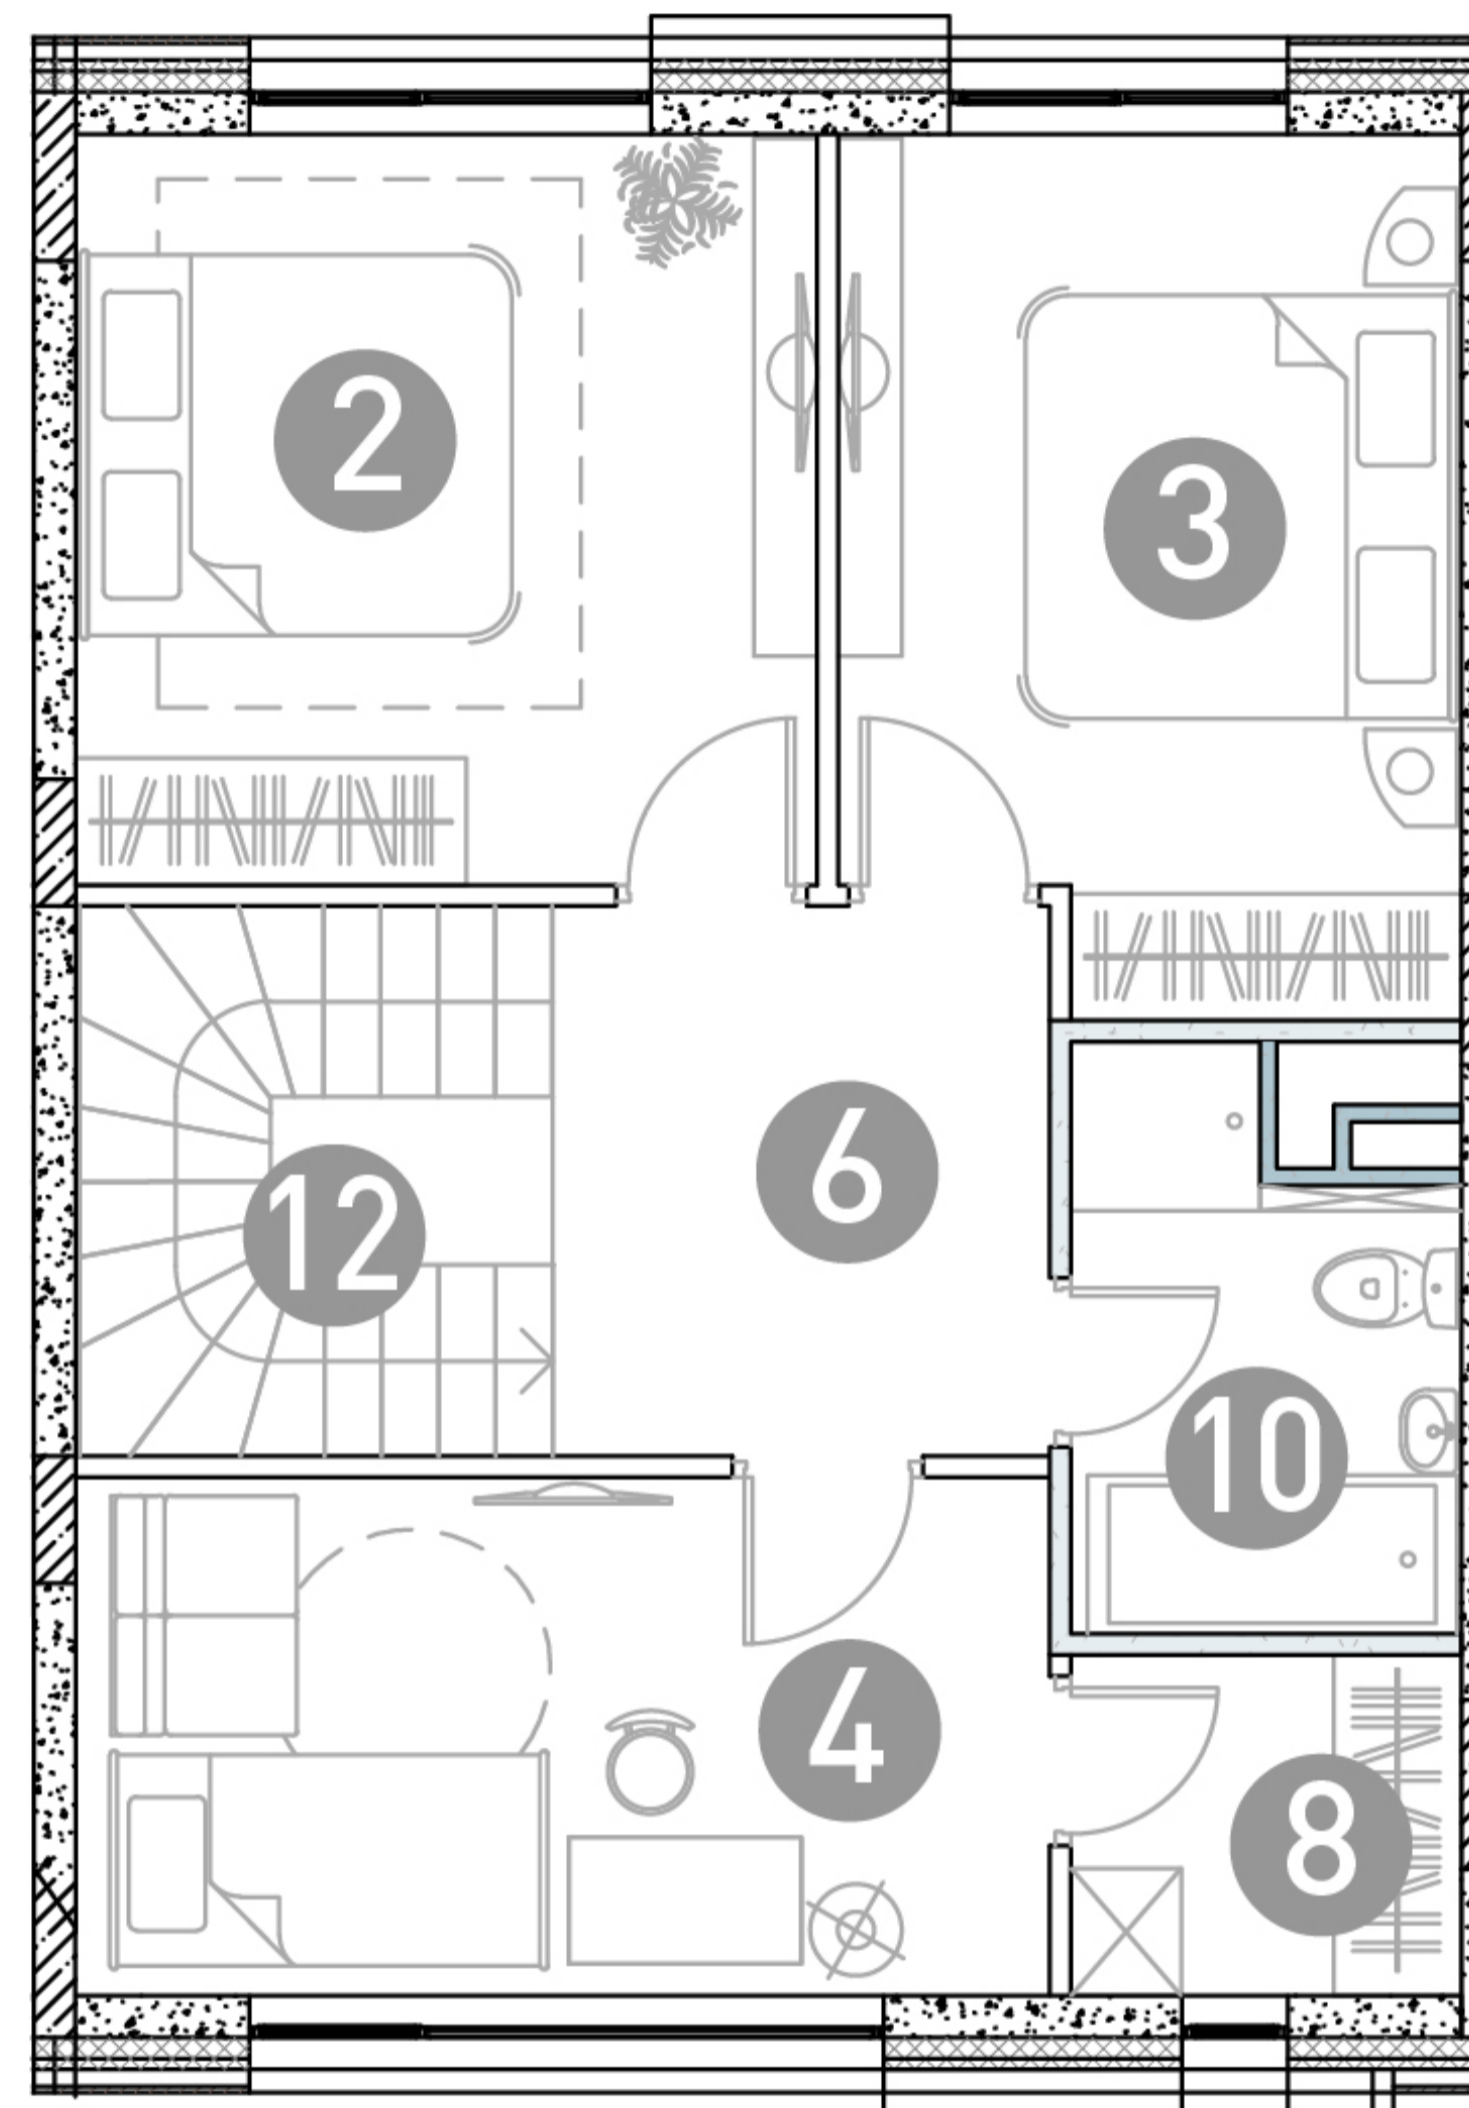

2 этаж

ТАУНХАУС

ДБЖЗ-11

Этаж 1
Тип Таунхаус
Площадь 105.33 м²

ПЛОЩАДЬ ПОМЕЩЕНИЙ, м²

1	Кухня-гостиная	25.26
2	Спальня	13.16
3	Спальня	11.8
4	Детская	11.74
5	Холл	10.48
6	Холл	6.11
7	Прихожая	3.83
8	Гардеробная	3.13
9	Санузел	7.78
10	Санузел	4.52
11	Бойлерная	5.12
12	Лестница	2.4

29 435 330 ₹

* Цена указана на 29.05.2026 | © 2026 ГК «Основа»

АДРЕС ПРОЕКТА

Московская область, городской округ Мытищи, село Троицкое, 2
+7 (495) 104-21-15

ОФИС ПРОДАЖ

+7 (495) 104-21-15

РЕЖИМ РАБОТЫ