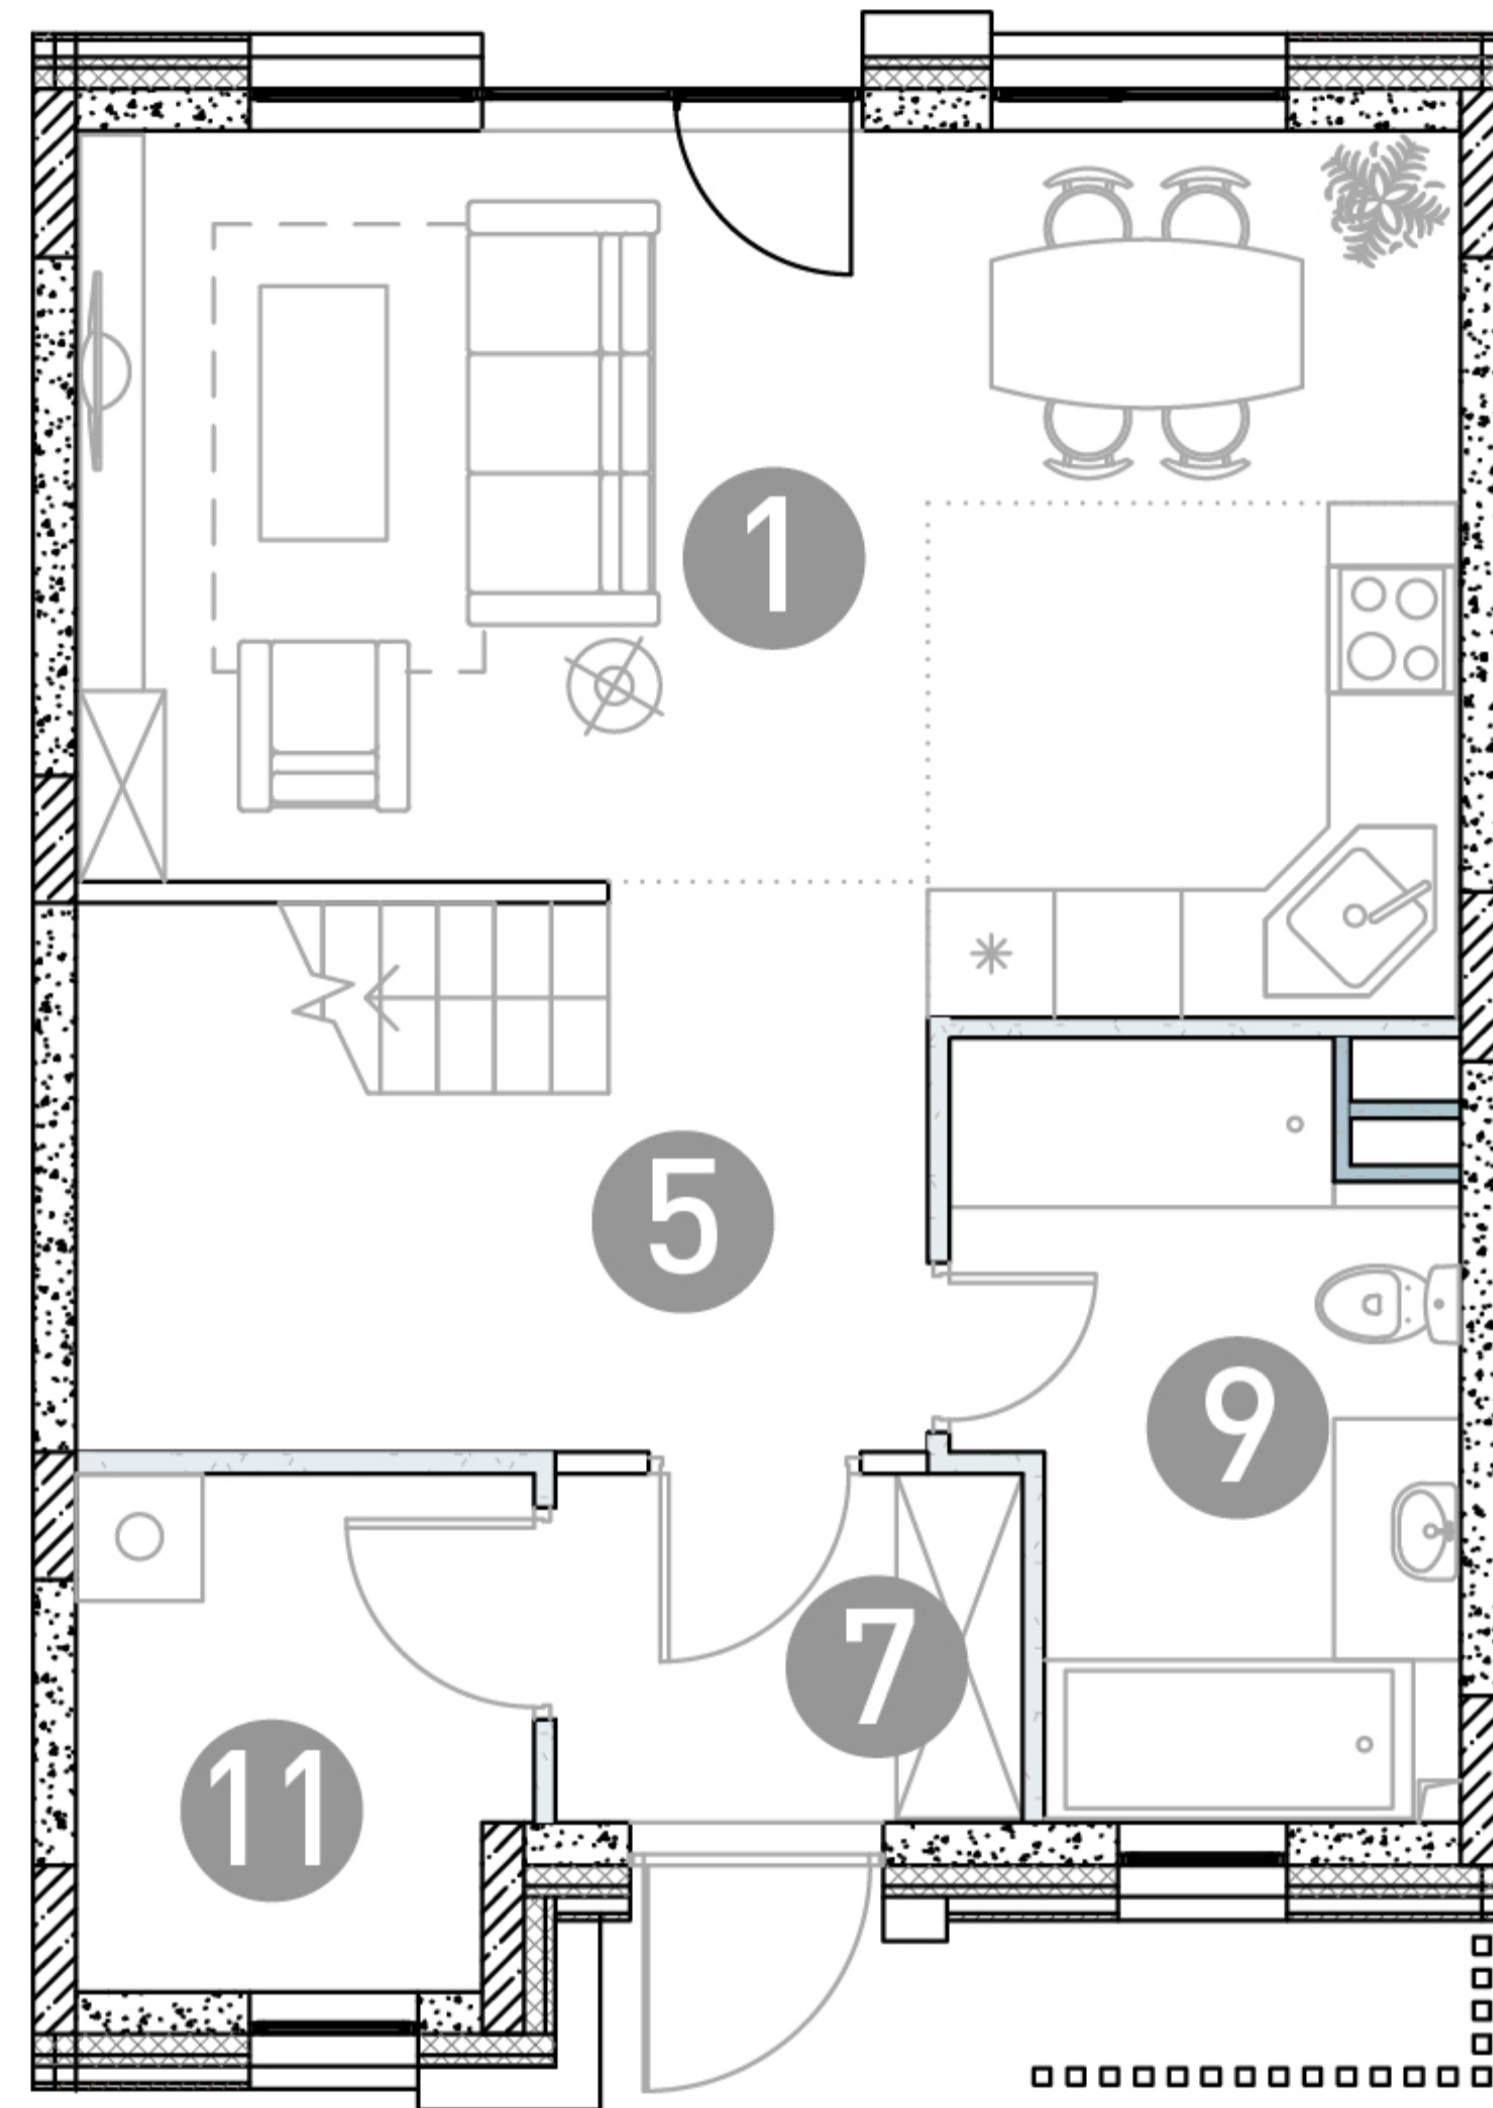

## 1 этаж

## 2 этаж

ТАУНХАУС

# ДБЖЗ-11

Этаж 1  
Тип Таунхаус  
Площадь 105.33 м<sup>2</sup>

ПЛОЩАДЬ ПОМЕЩЕНИЙ, м<sup>2</sup>

|    |                |       |
|----|----------------|-------|
| 1  | Кухня-гостиная | 25.26 |
| 2  | Спальня        | 13.16 |
| 3  | Спальня        | 11.8  |
| 4  | Детская        | 11.74 |
| 5  | Холл           | 10.48 |
| 6  | Холл           | 6.11  |
| 7  | Прихожая       | 3.83  |
| 8  | Гардеробная    | 3.13  |
| 9  | Санузел        | 7.78  |
| 10 | Санузел        | 4.52  |
| 11 | Бойлерная      | 5.12  |
| 12 | Лестница       | 2.4   |