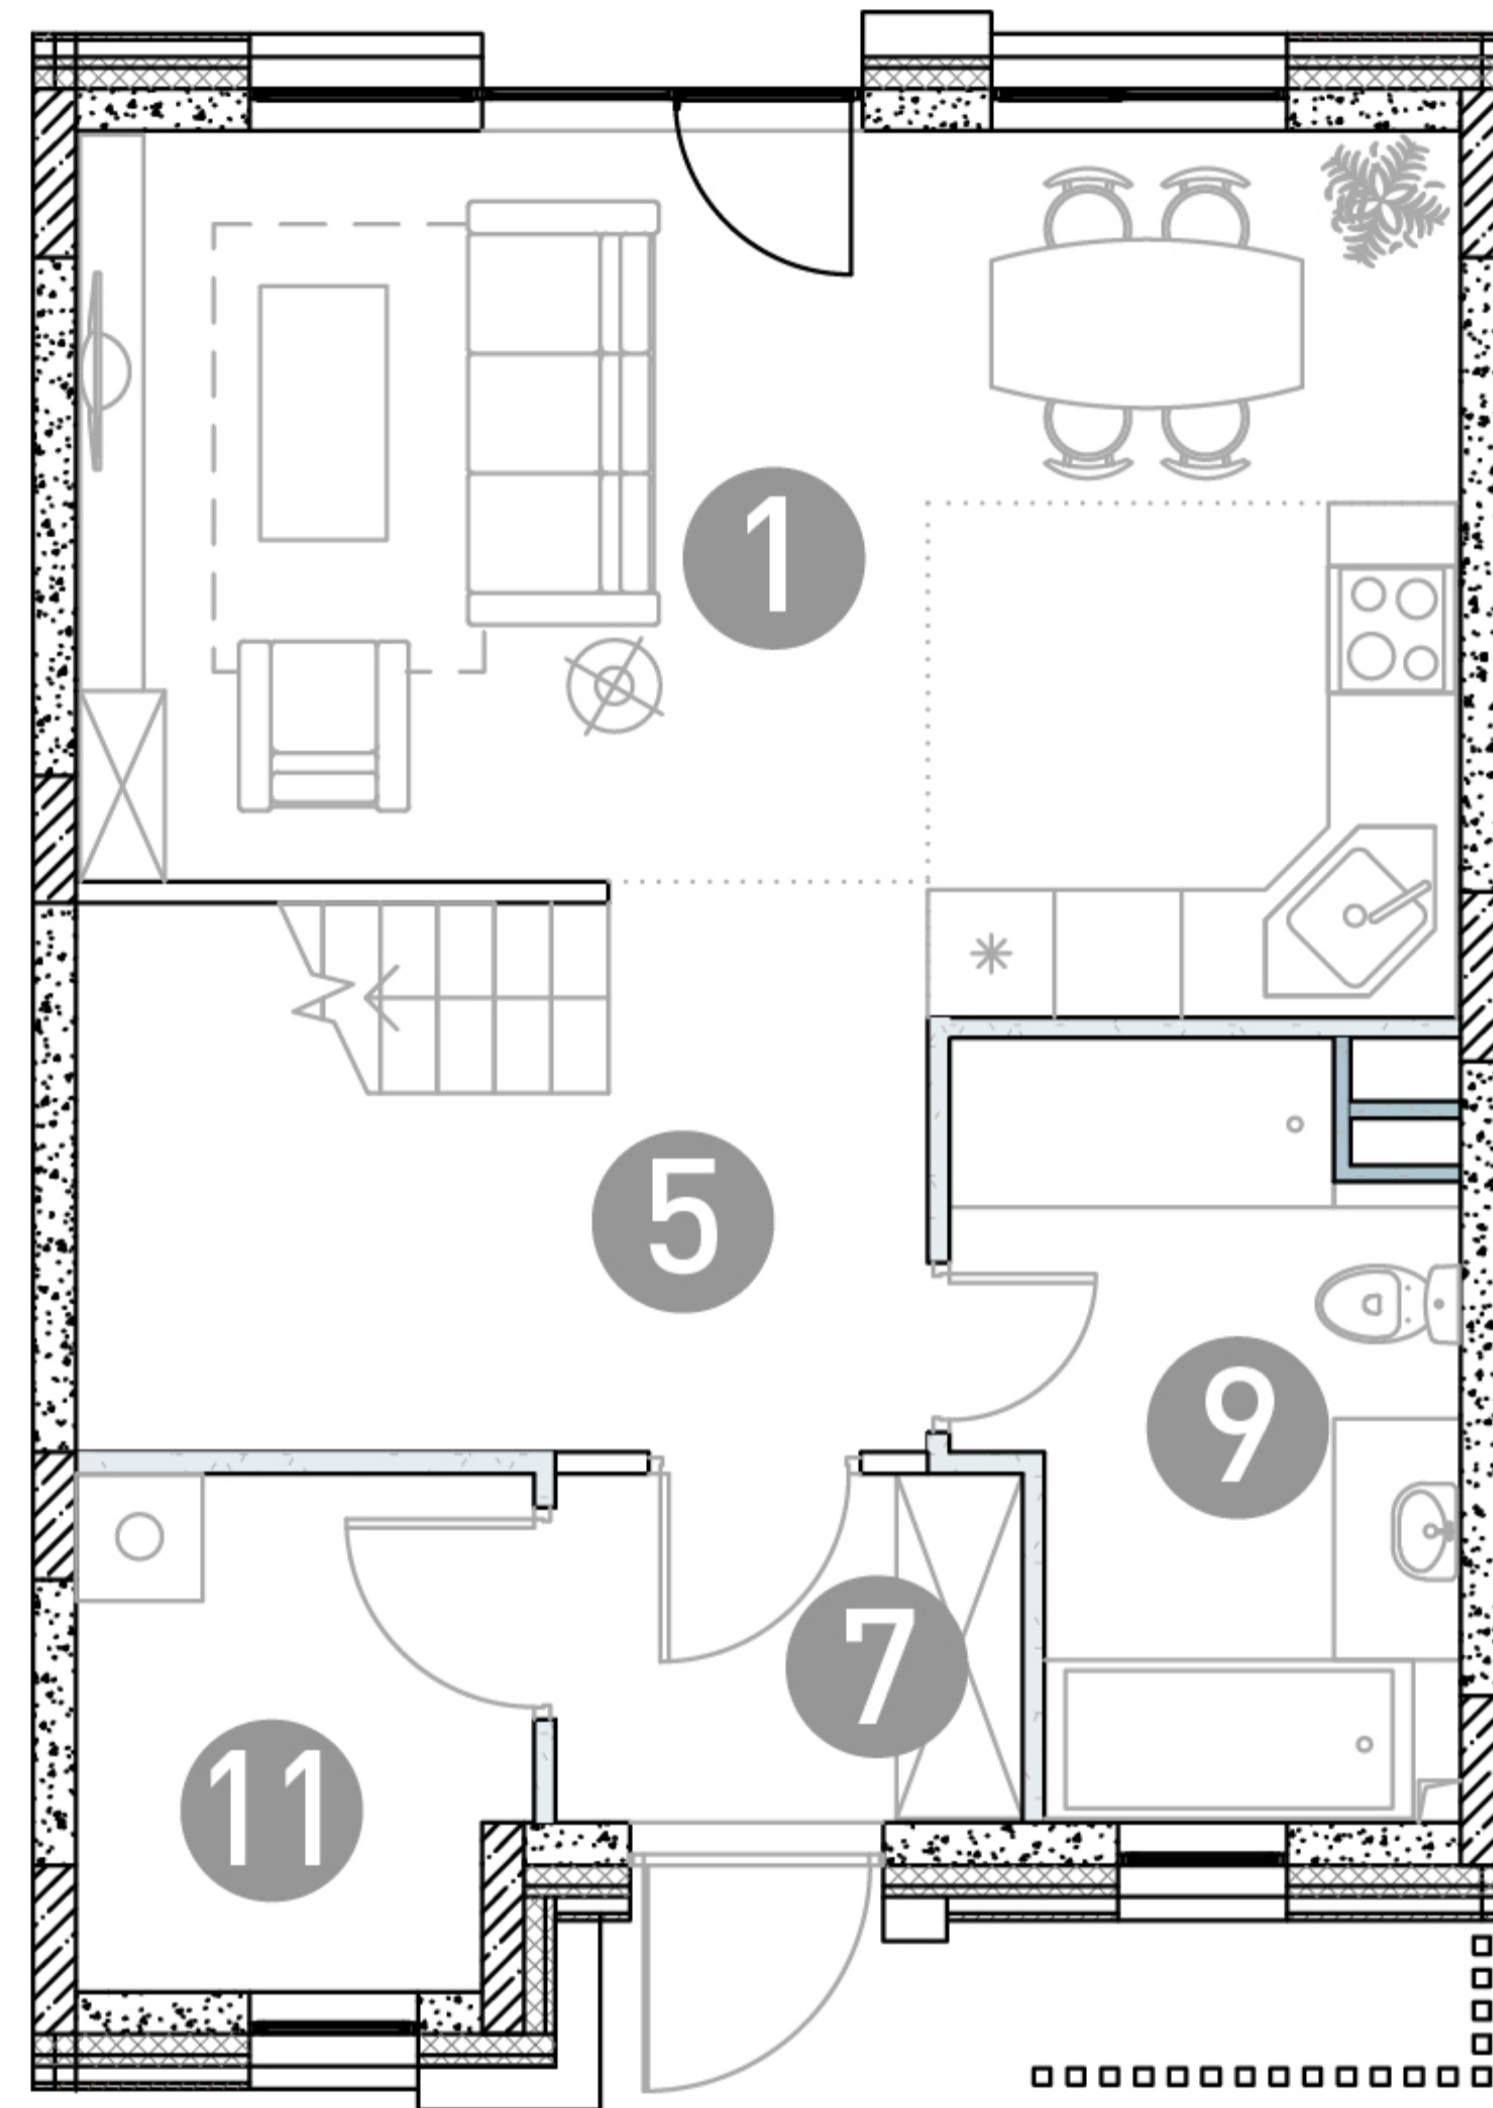

1 этаж

2 этаж

ТАУНХАУС

ДБЖЗ-11

Этаж 1
Тип Таунхаус
Площадь 105.33 м²

ПЛОЩАДЬ ПОМЕЩЕНИЙ, м²

1	Кухня-гостиная	25.26
2	Спальня	13.16
3	Спальня	11.8
4	Детская	11.74
5	Холл	10.48
6	Холл	6.11
7	Прихожая	3.83
8	Гардеробная	3.13
9	Санузел	7.78
10	Санузел	4.52
11	Бойлерная	5.12
12	Лестница	2.4