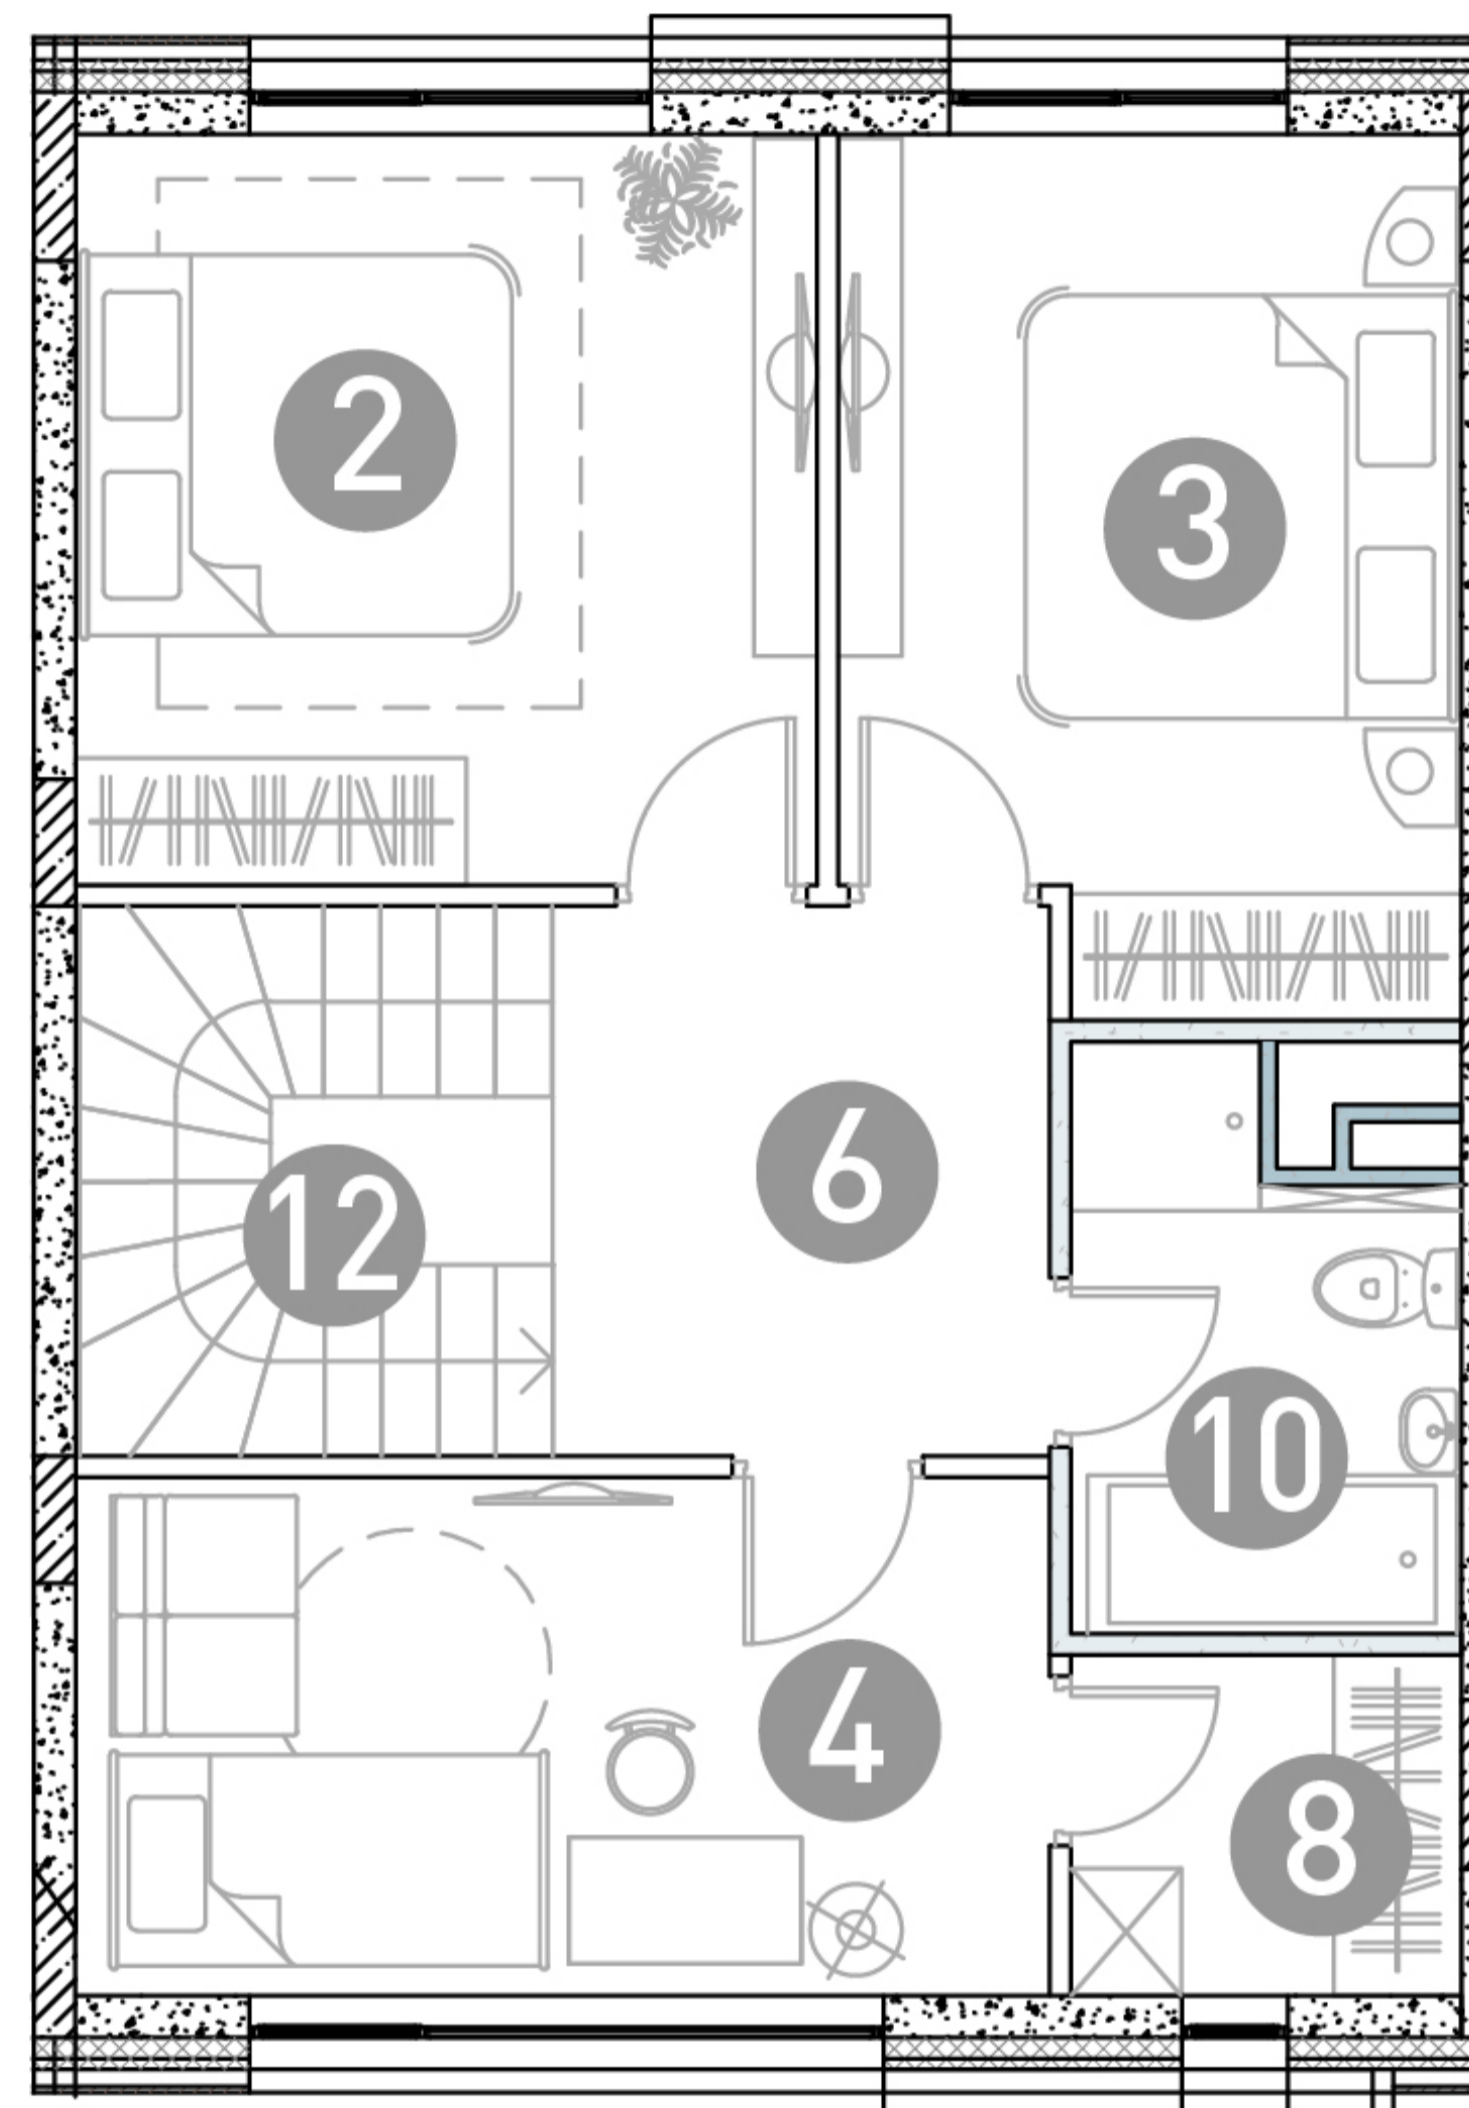

## 1 этаж

## 2 этаж

ТАУНХАУС

# ДБЖЗ-11

Этаж 1  
Тип Таунхаус  
Площадь 105.33 м<sup>2</sup>

ПЛОЩАДЬ ПОМЕЩЕНИЙ, м<sup>2</sup>

|    |                |       |
|----|----------------|-------|
| 1  | Кухня-гостиная | 25.26 |
| 2  | Спальня        | 13.16 |
| 3  | Спальня        | 11.8  |
| 4  | Детская        | 11.74 |
| 5  | Холл           | 10.48 |
| 6  | Холл           | 6.11  |
| 7  | Прихожая       | 3.83  |
| 8  | Гардеробная    | 3.13  |
| 9  | Санузел        | 7.78  |
| 10 | Санузел        | 4.52  |
| 11 | Бойлерная      | 5.12  |
| 12 | Лестница       | 2.4   |