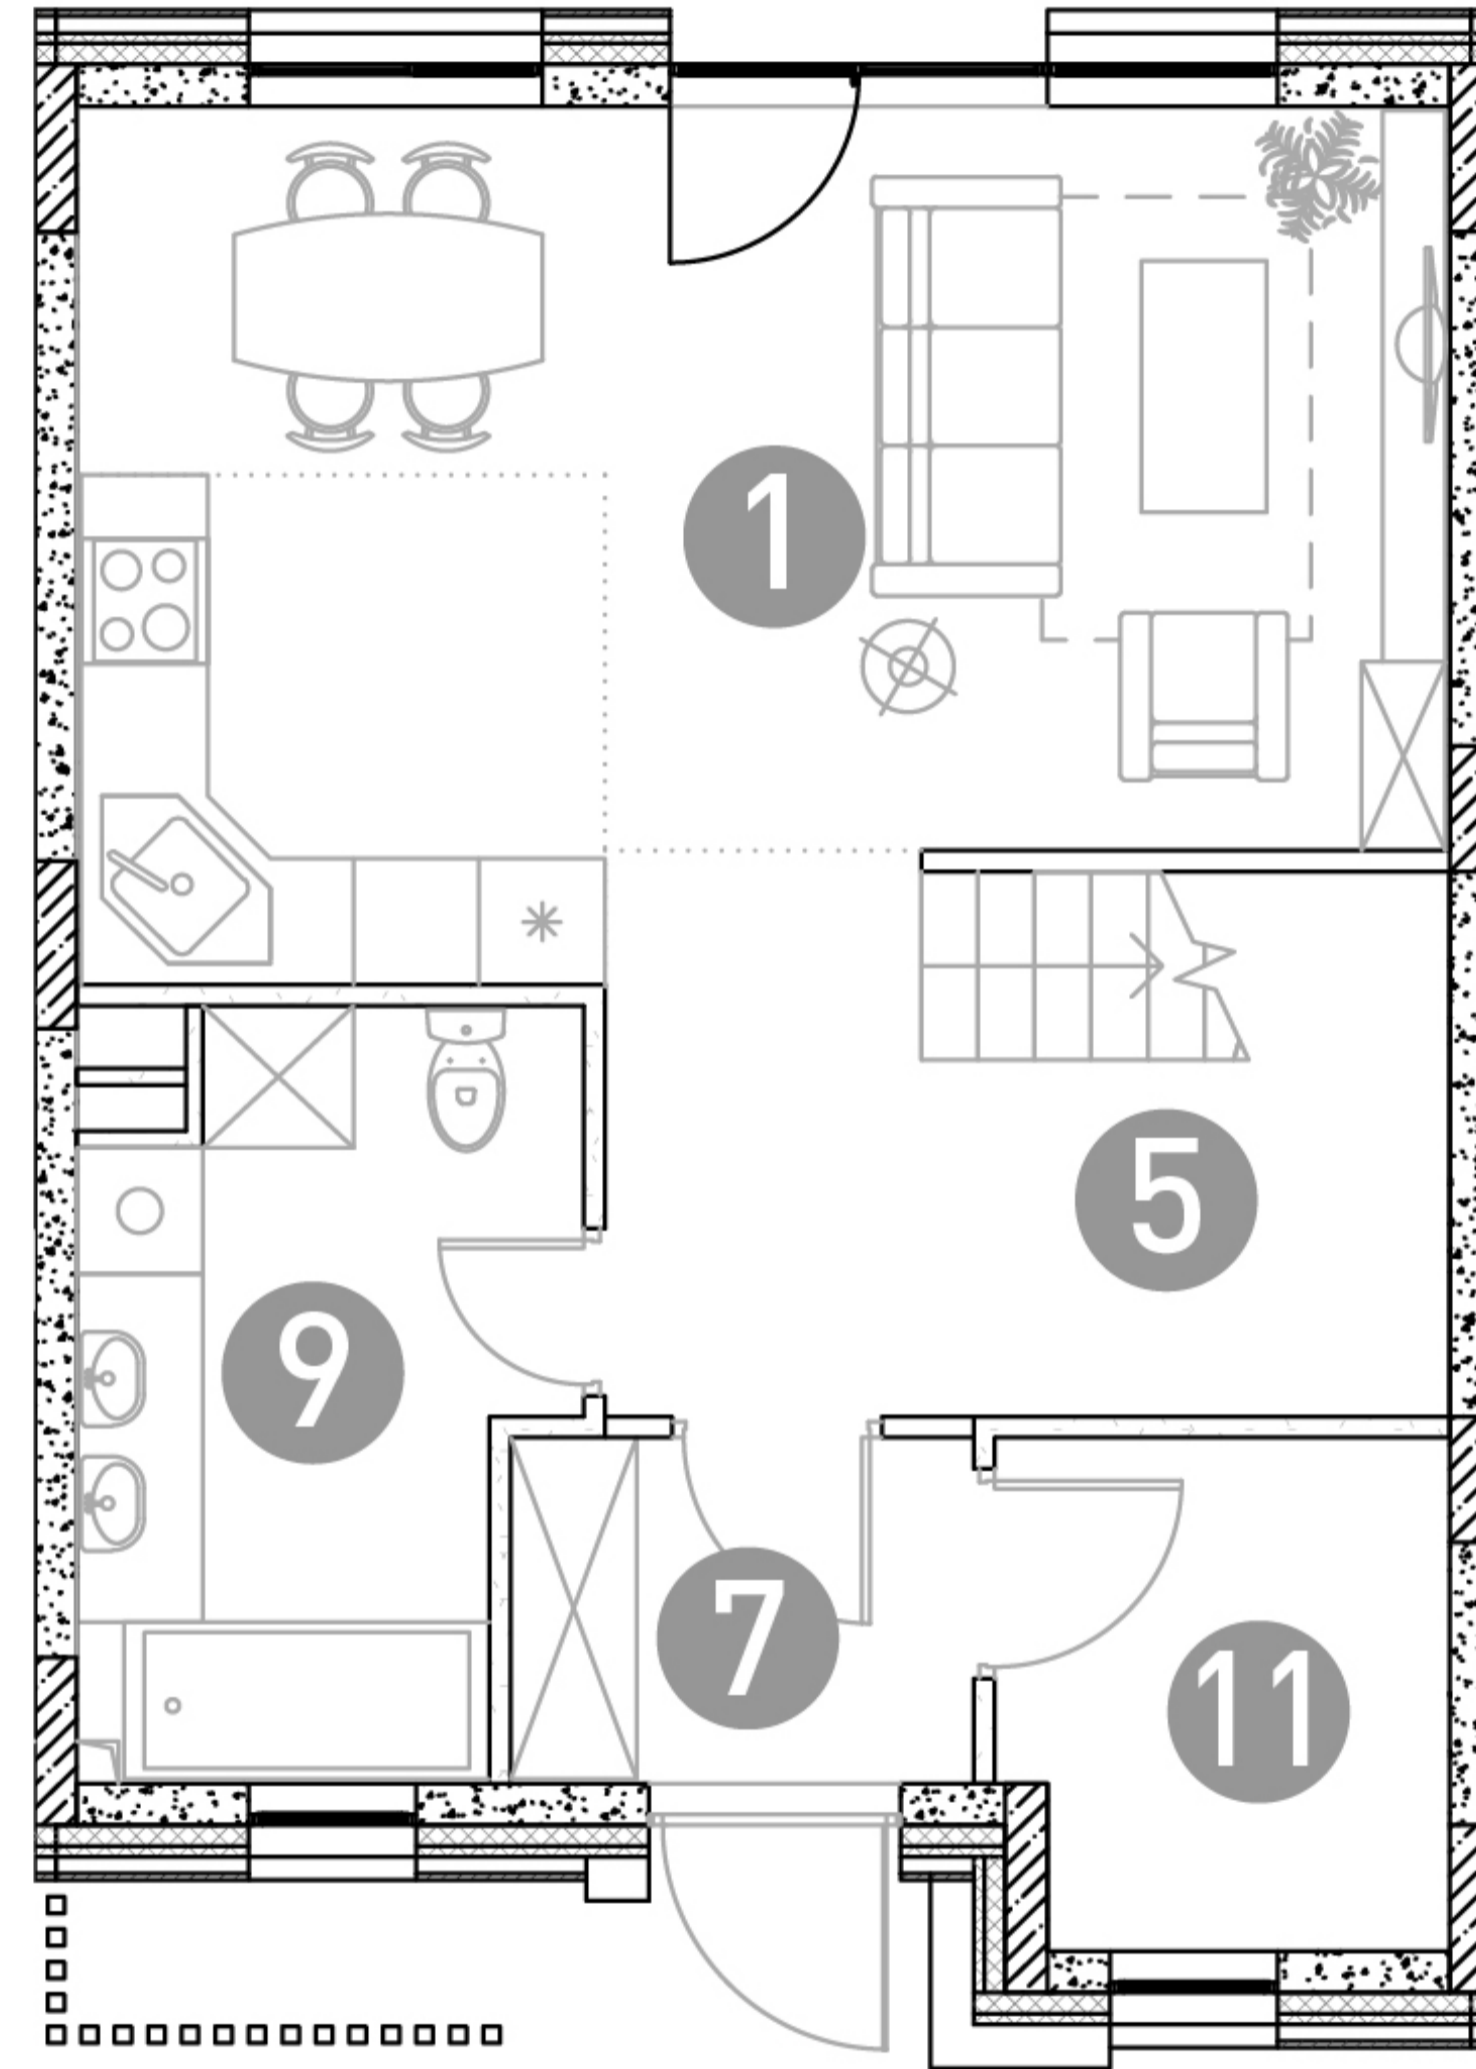

1 этаж

2 этаж

ТАУНХАУС

ДБЖЗ-24

Этаж 1
Тип Таунхаус
Площадь 105.33 м²

ПЛОЩАДЬ ПОМЕЩЕНИЙ, м²

1	Кухня-гостиная	25.26
2	Спальня	13.16
3	Спальня	11.8
4	Детская	11.74
5	Холл	10.48
6	Холл	6.11
7	Прихожая	3.83
8	Гардеробная	3.13
9	Санузел	7.78
10	Санузел	4.52
11	Бойлерная	5.12
12	Лестница	2.4