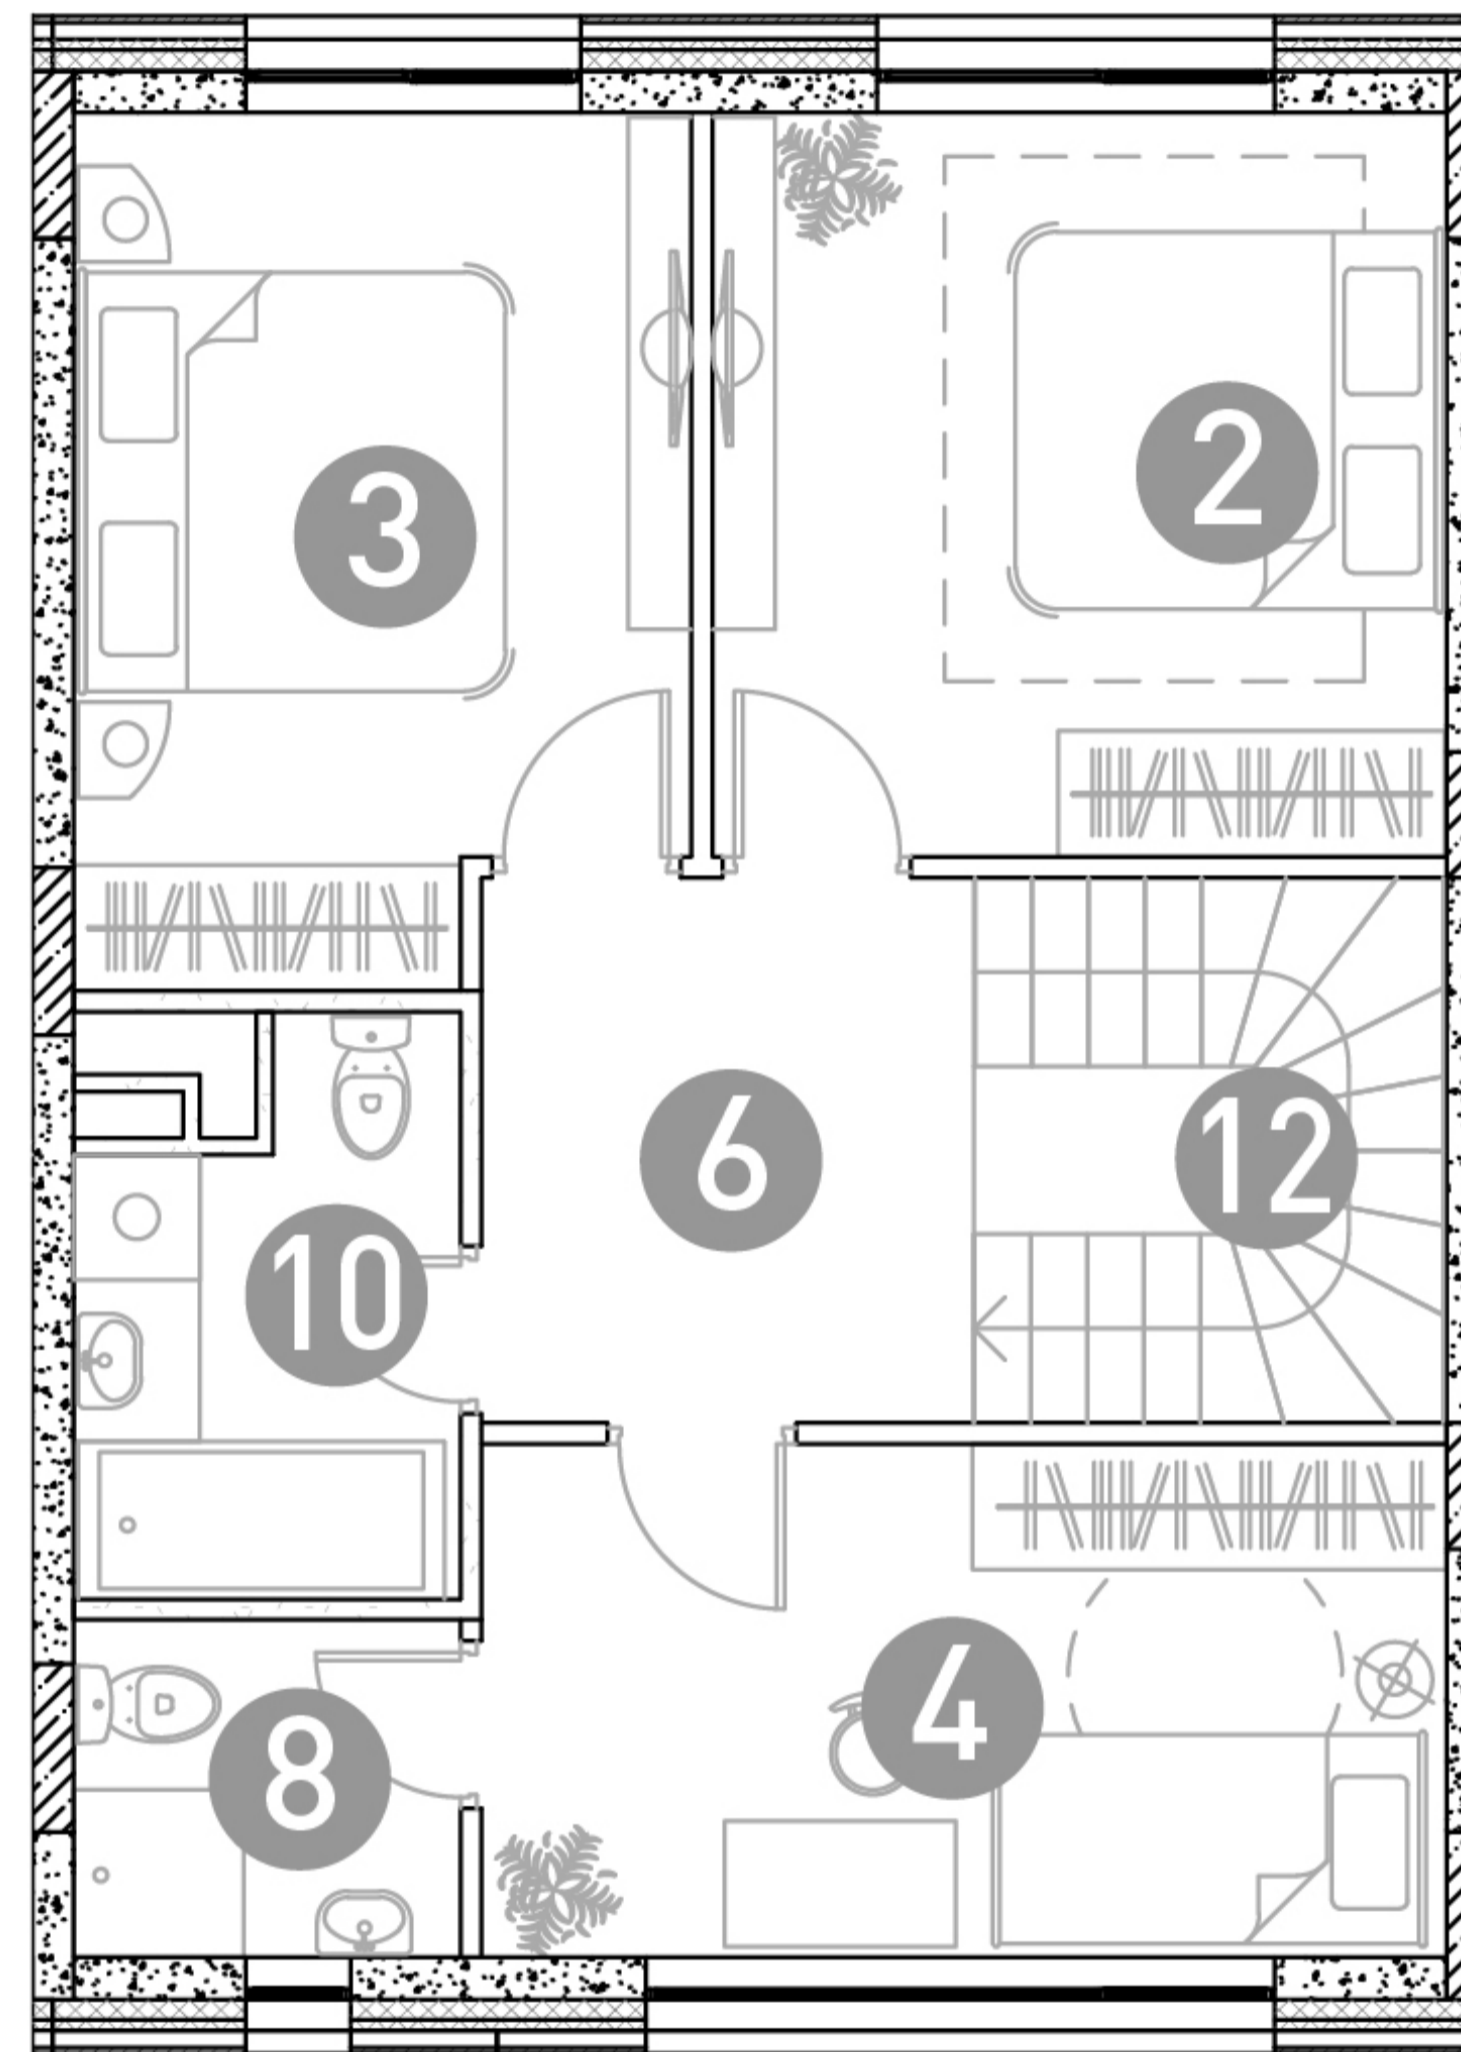

1 этаж

2 этаж

ТАУНХАУС

ДБЖЗ-24

Этаж 1
Тип Таунхаус
Площадь 105.33 м²

ПЛОЩАДЬ ПОМЕЩЕНИЙ, м²

1	Кухня-гостиная	25.26
2	Спальня	13.16
3	Спальня	11.8
4	Детская	11.74
5	Холл	10.48
6	Холл	6.11
7	Прихожая	3.83
8	Гардеробная	3.13
9	Санузел	7.78
10	Санузел	4.52
11	Бойлерная	5.12
12	Лестница	2.4