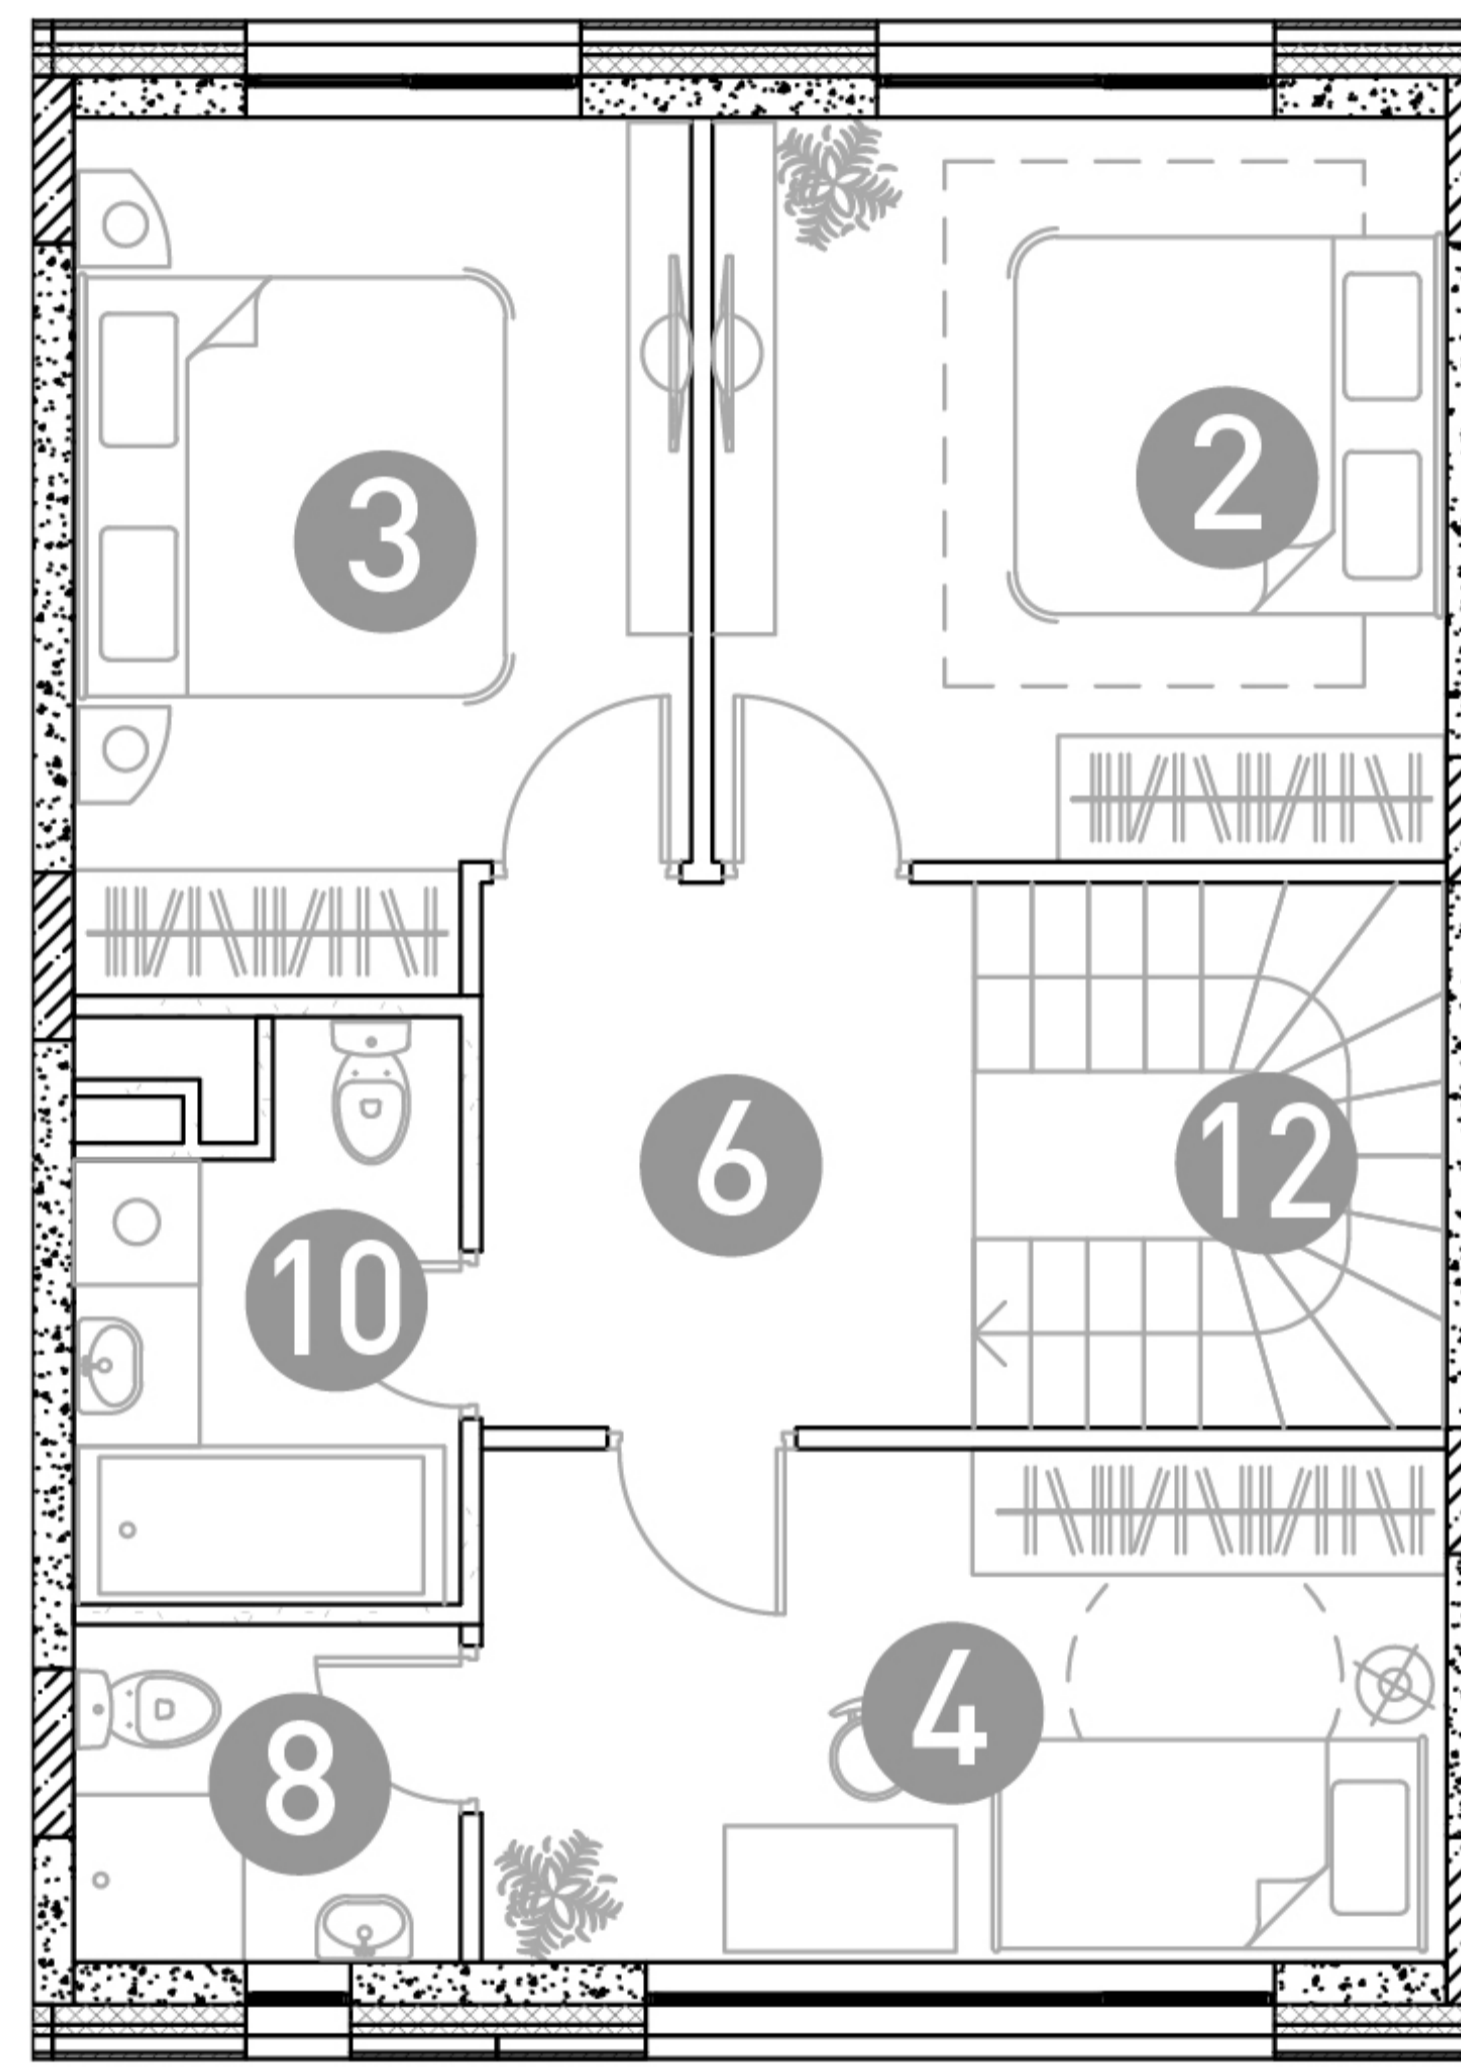

1 этаж

2 этаж

ТАУНХАУС

ДБЖЗ-24

Этаж 1
Тип Таунхаус
Площадь 105.33 м²

ПЛОЩАДЬ ПОМЕЩЕНИЙ, м²

1	Кухня-гостиная	25.26
2	Спальня	13.16
3	Спальня	11.8
4	Детская	11.74
5	Холл	10.48
6	Холл	6.11
7	Прихожая	3.83
8	Гардеробная	3.13
9	Санузел	7.78
10	Санузел	4.52
11	Бойлерная	5.12
12	Лестница	2.4