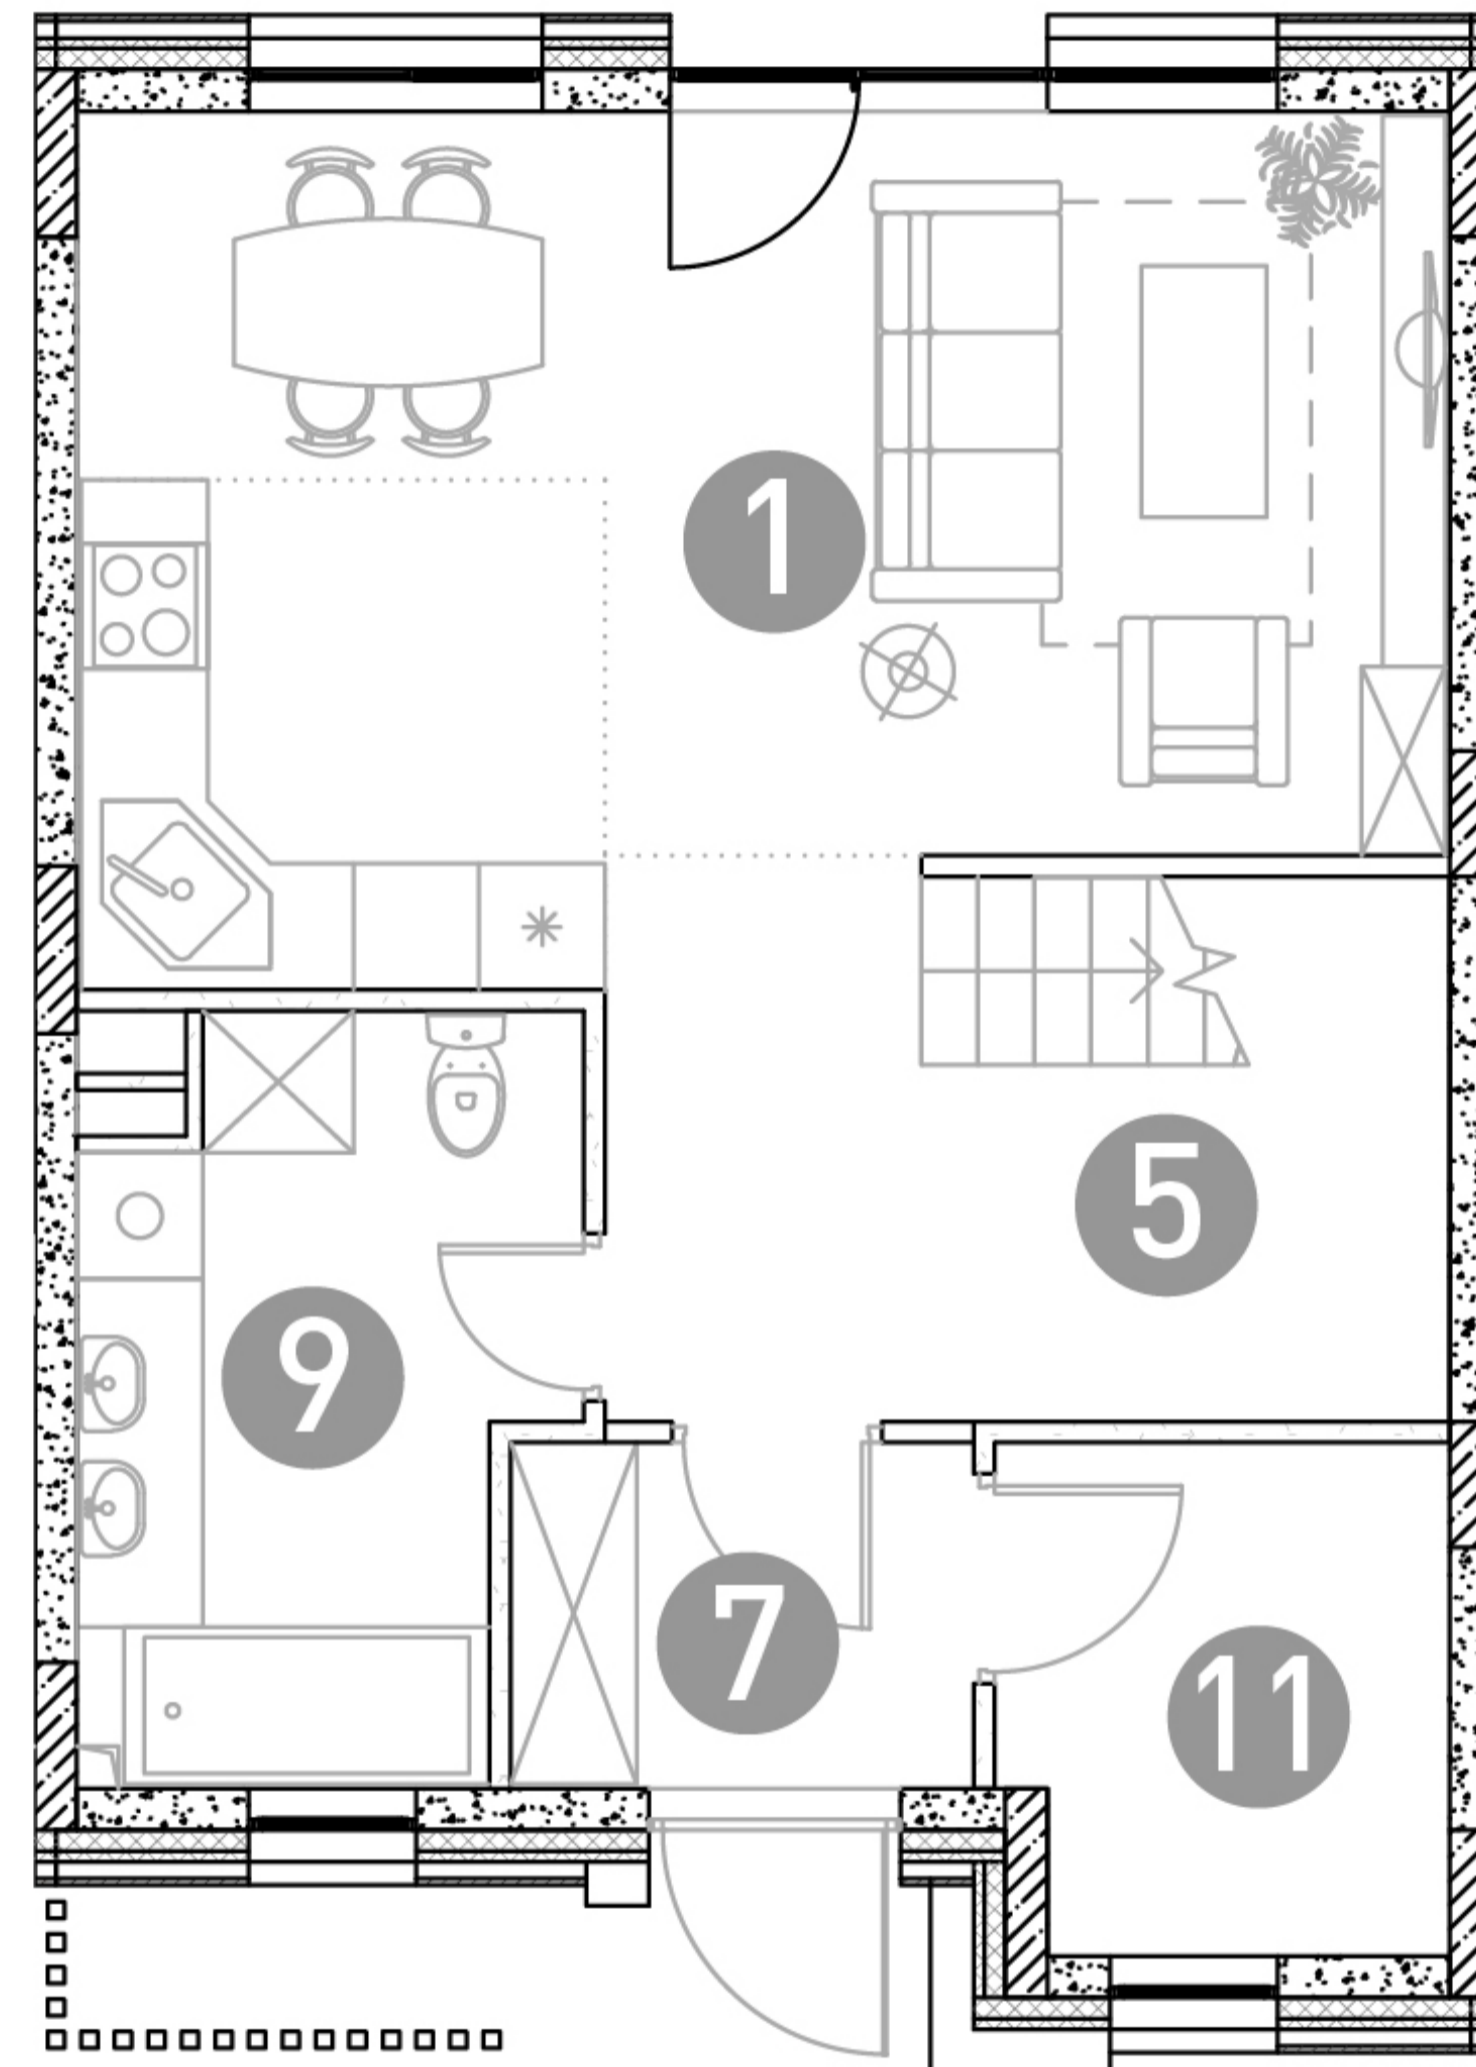

1 этаж

2 этаж

ТАУНХАУС

ДБЖЗ-24

Этаж 1
Тип Таунхаус
Площадь 105.33 м²

ПЛОЩАДЬ ПОМЕЩЕНИЙ, м²

1	Кухня-гостиная	25.26
2	Спальня	13.16
3	Спальня	11.8
4	Детская	11.74
5	Холл	10.48
6	Холл	6.11
7	Прихожая	3.83
8	Гардеробная	3.13
9	Санузел	7.78
10	Санузел	4.52
11	Бойлерная	5.12
12	Лестница	2.4