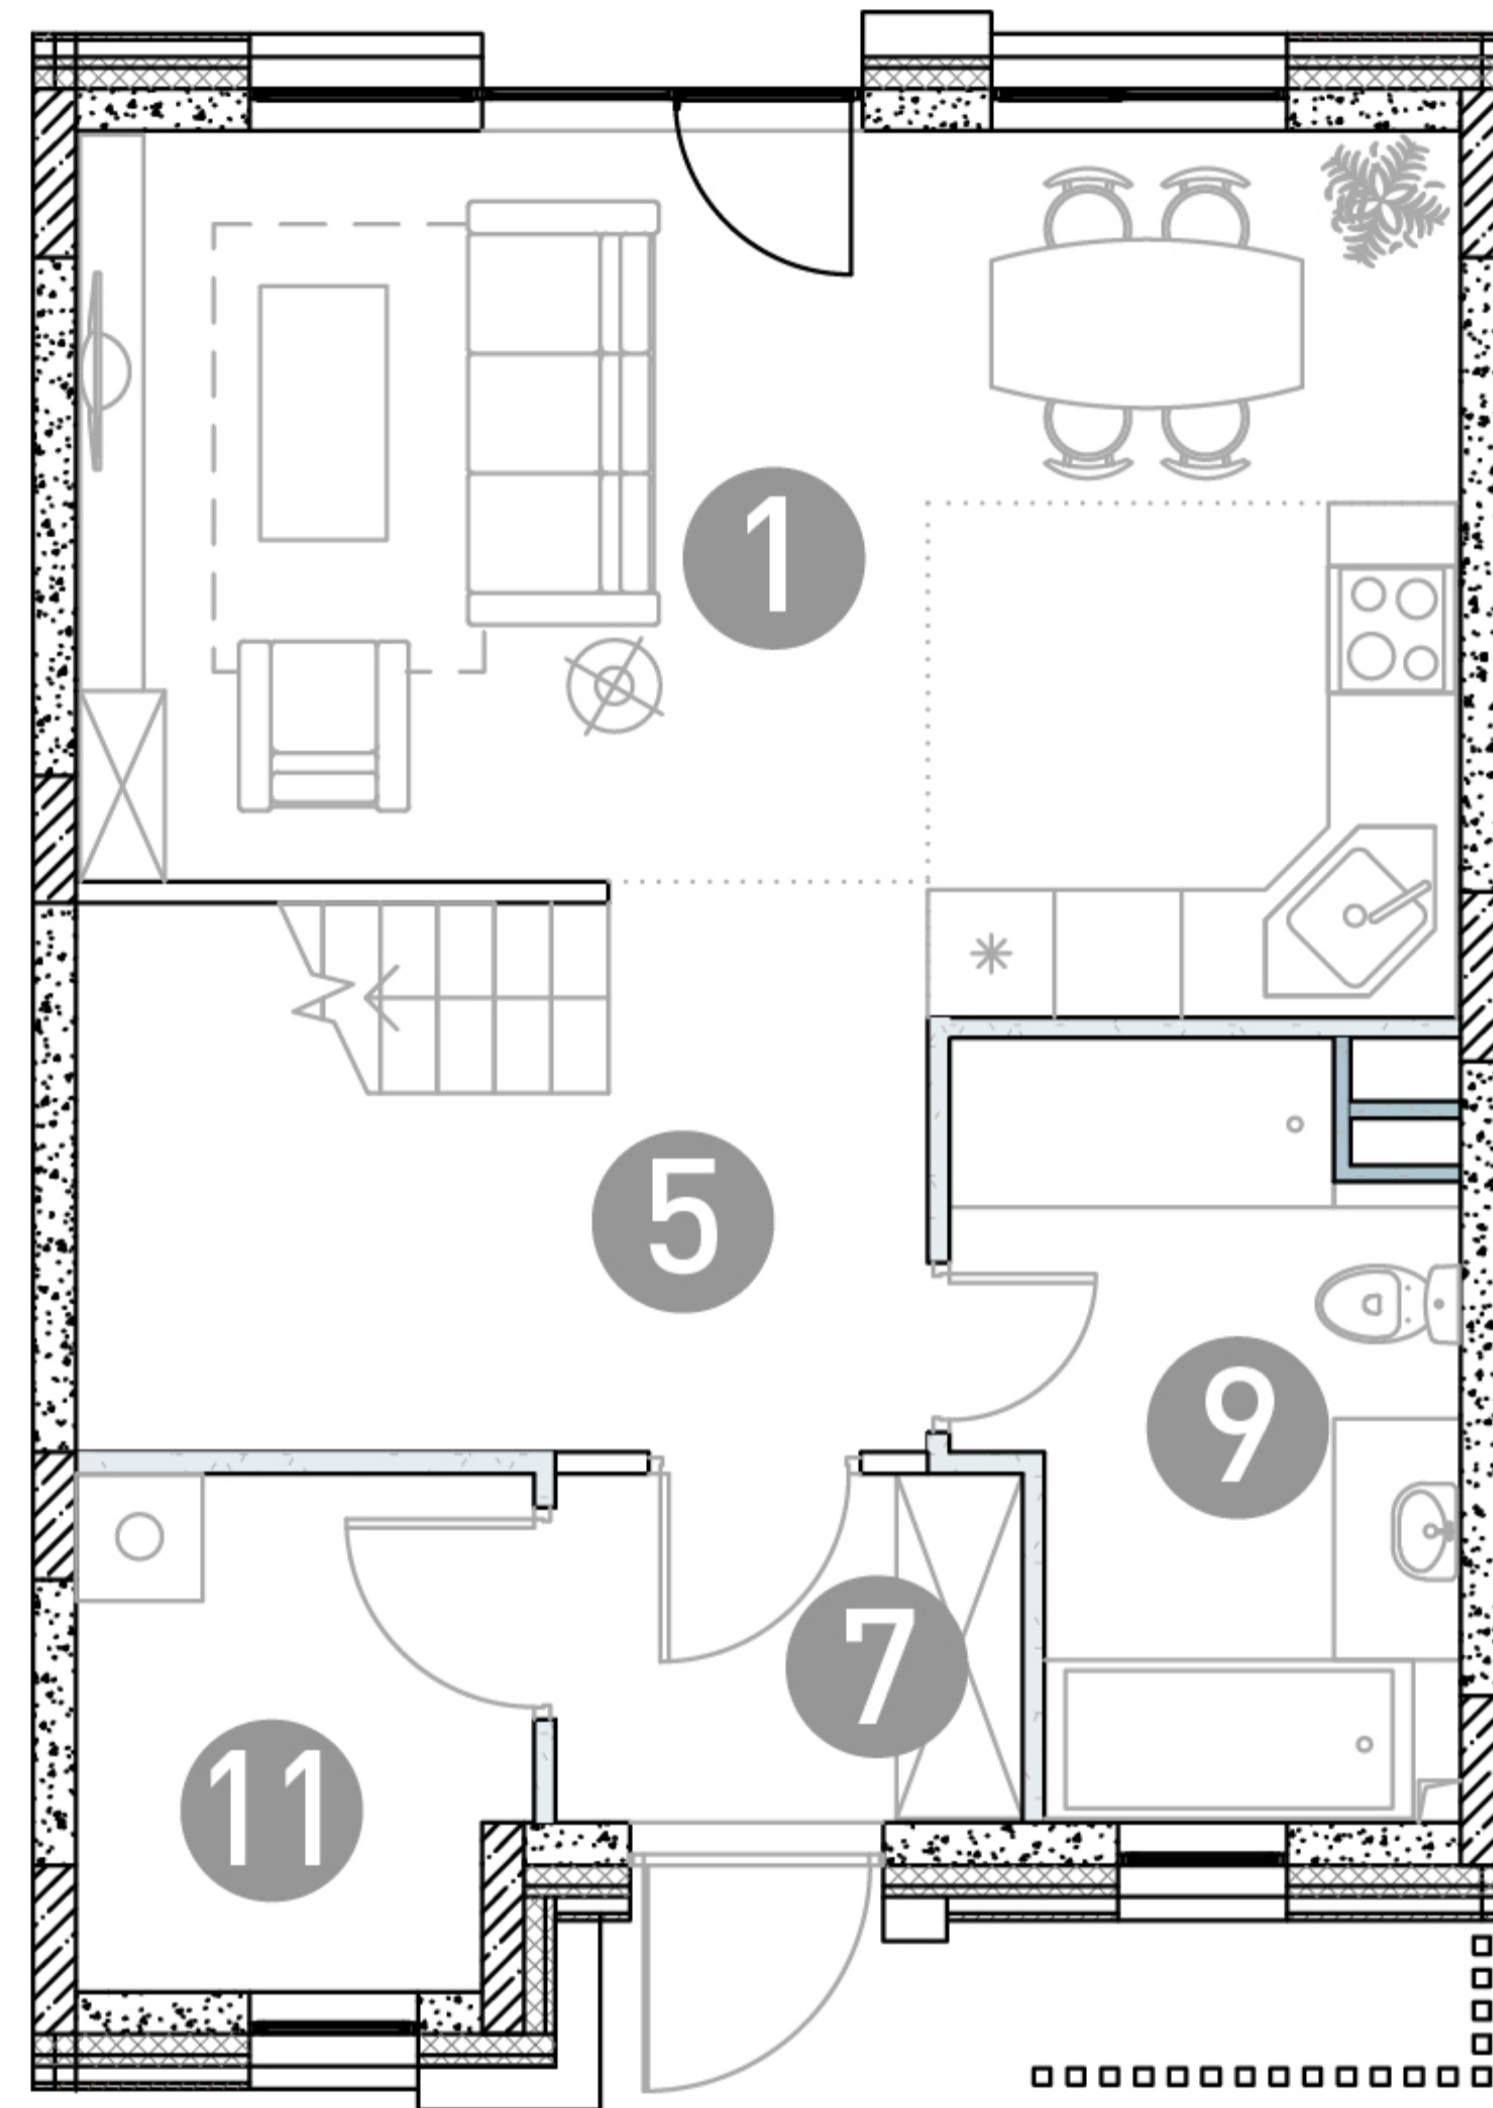

1 этаж

2 этаж

ТАУНХАУС

ДБЖЗ-15

Этаж 1
Тип Таунхаус
Площадь 105.33 м²

ПЛОЩАДЬ ПОМЕЩЕНИЙ, м²

1	Кухня-гостиная	25.26
2	Спальня	13.16
3	Спальня	11.8
4	Детская	11.74
5	Холл	10.48
6	Холл	6.11
7	Прихожая	3.83
8	Гардеробная	3.13
9	Санузел	7.78
10	Санузел	4.52
11	Бойлерная	5.12
12	Лестница	2.4