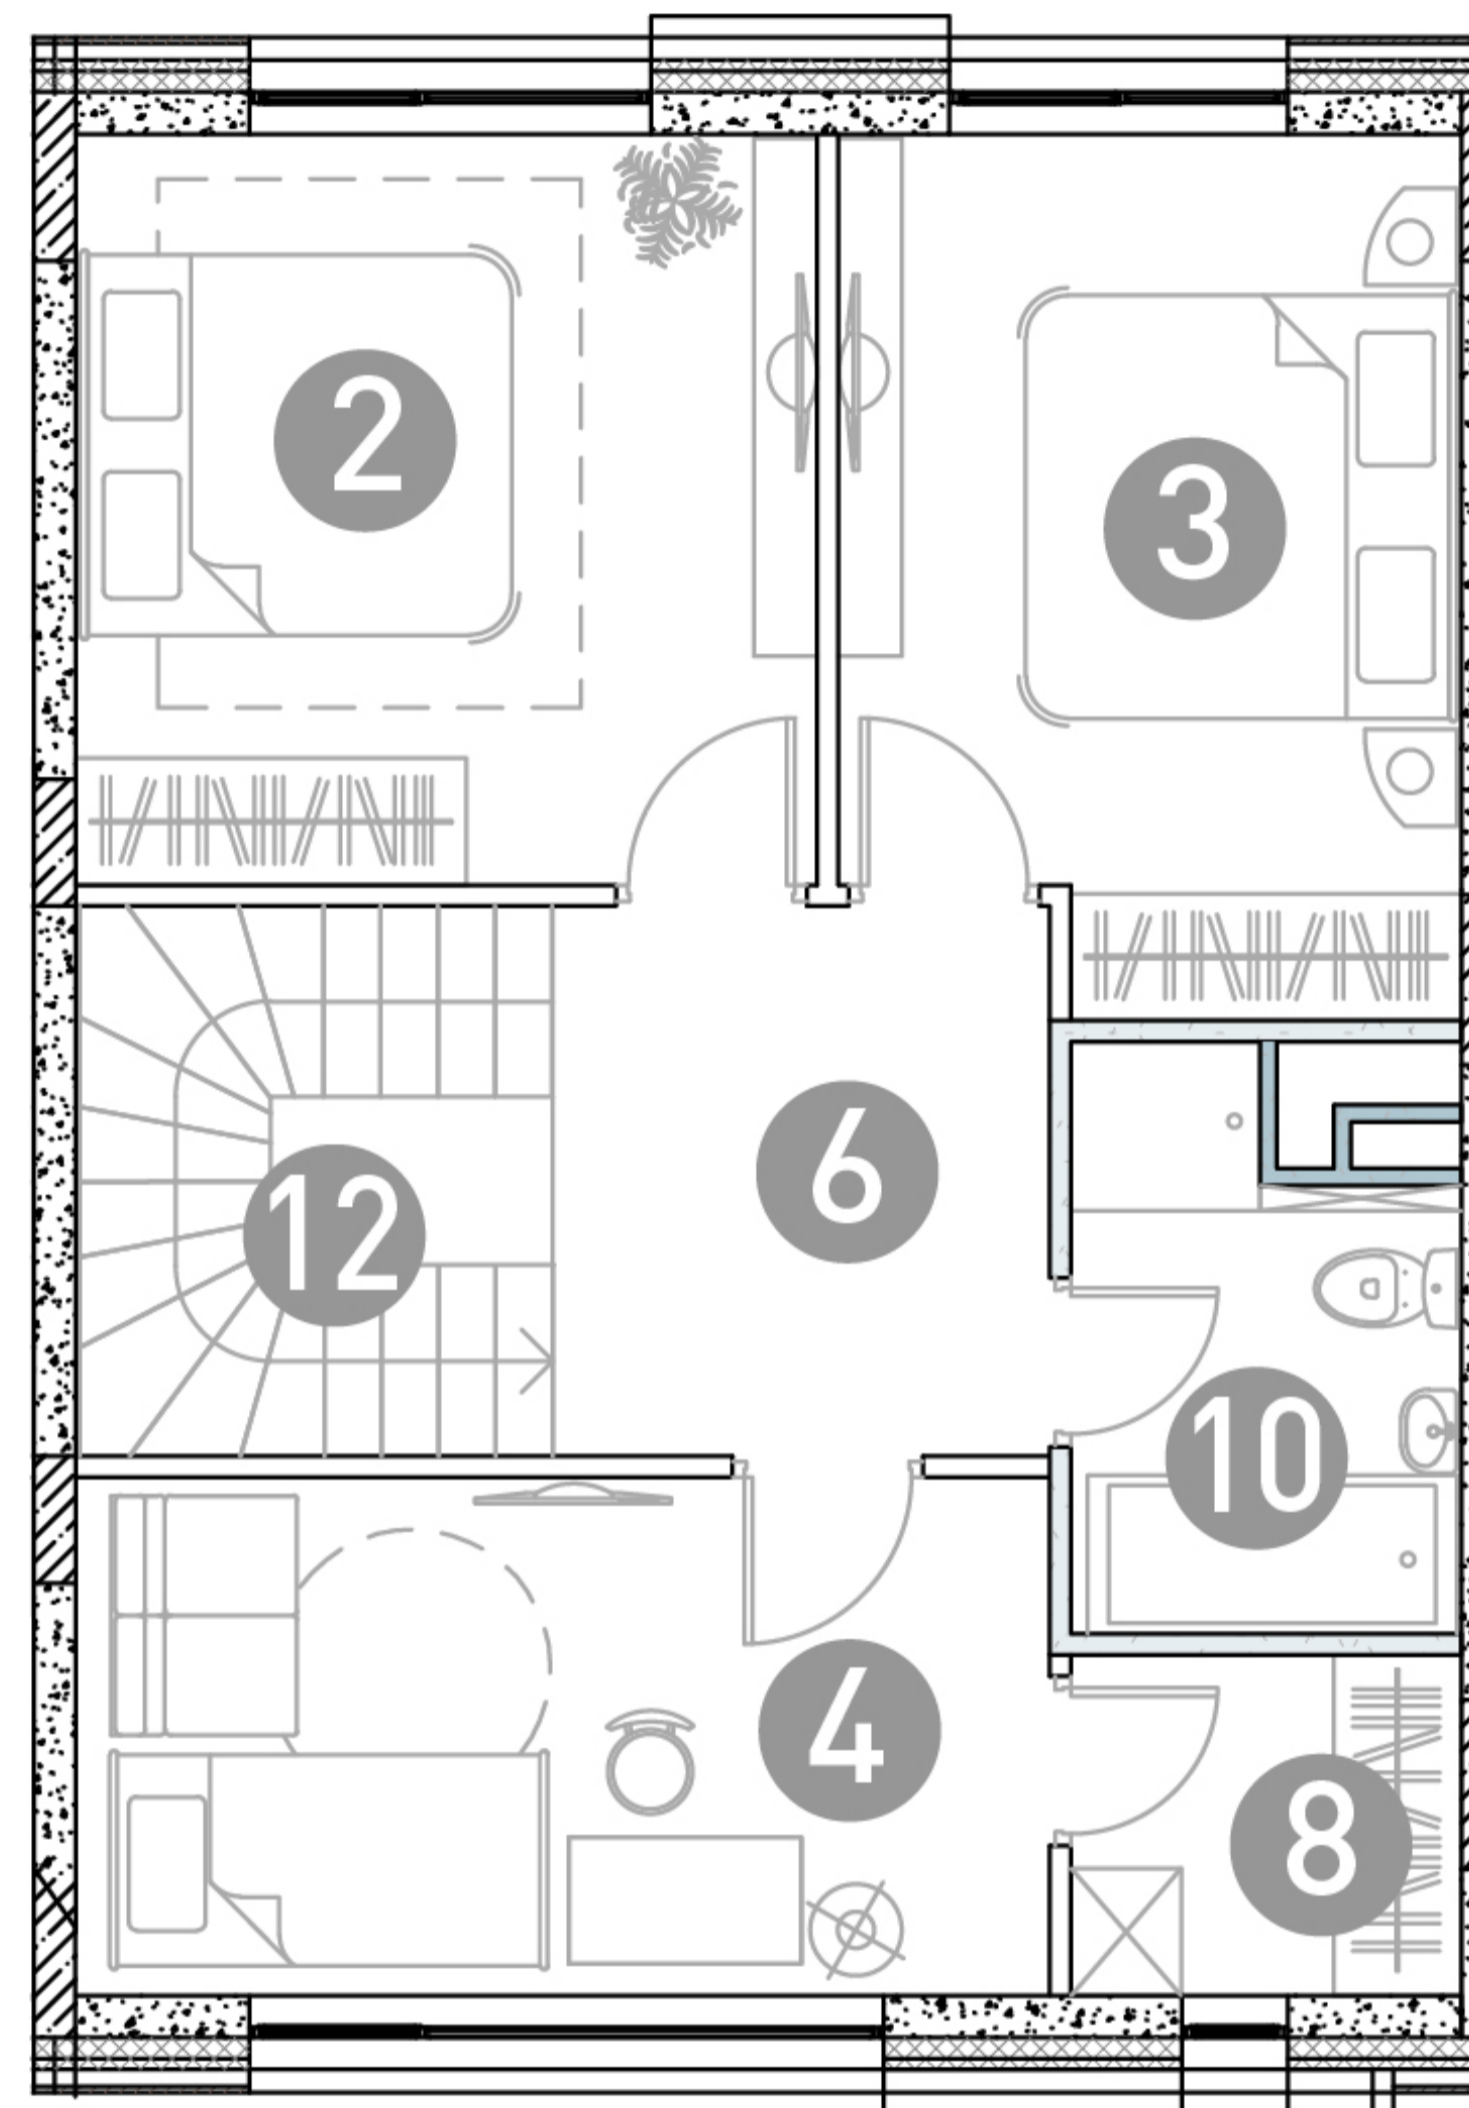

## 1 этаж

## 2 этаж

ТАУНХАУС

# ДБЖЗ-15

Этаж 1  
Тип Таунхаус  
Площадь 105.33 м<sup>2</sup>

ПЛОЩАДЬ ПОМЕЩЕНИЙ, м<sup>2</sup>

1	Кухня-гостиная	25.26
2	Спальня	13.16
3	Спальня	11.8
4	Детская	11.74
5	Холл	10.48
6	Холл	6.11
7	Прихожая	3.83
8	Гардеробная	3.13
9	Санузел	7.78
10	Санузел	4.52
11	Бойлерная	5.12
12	Лестница	2.4