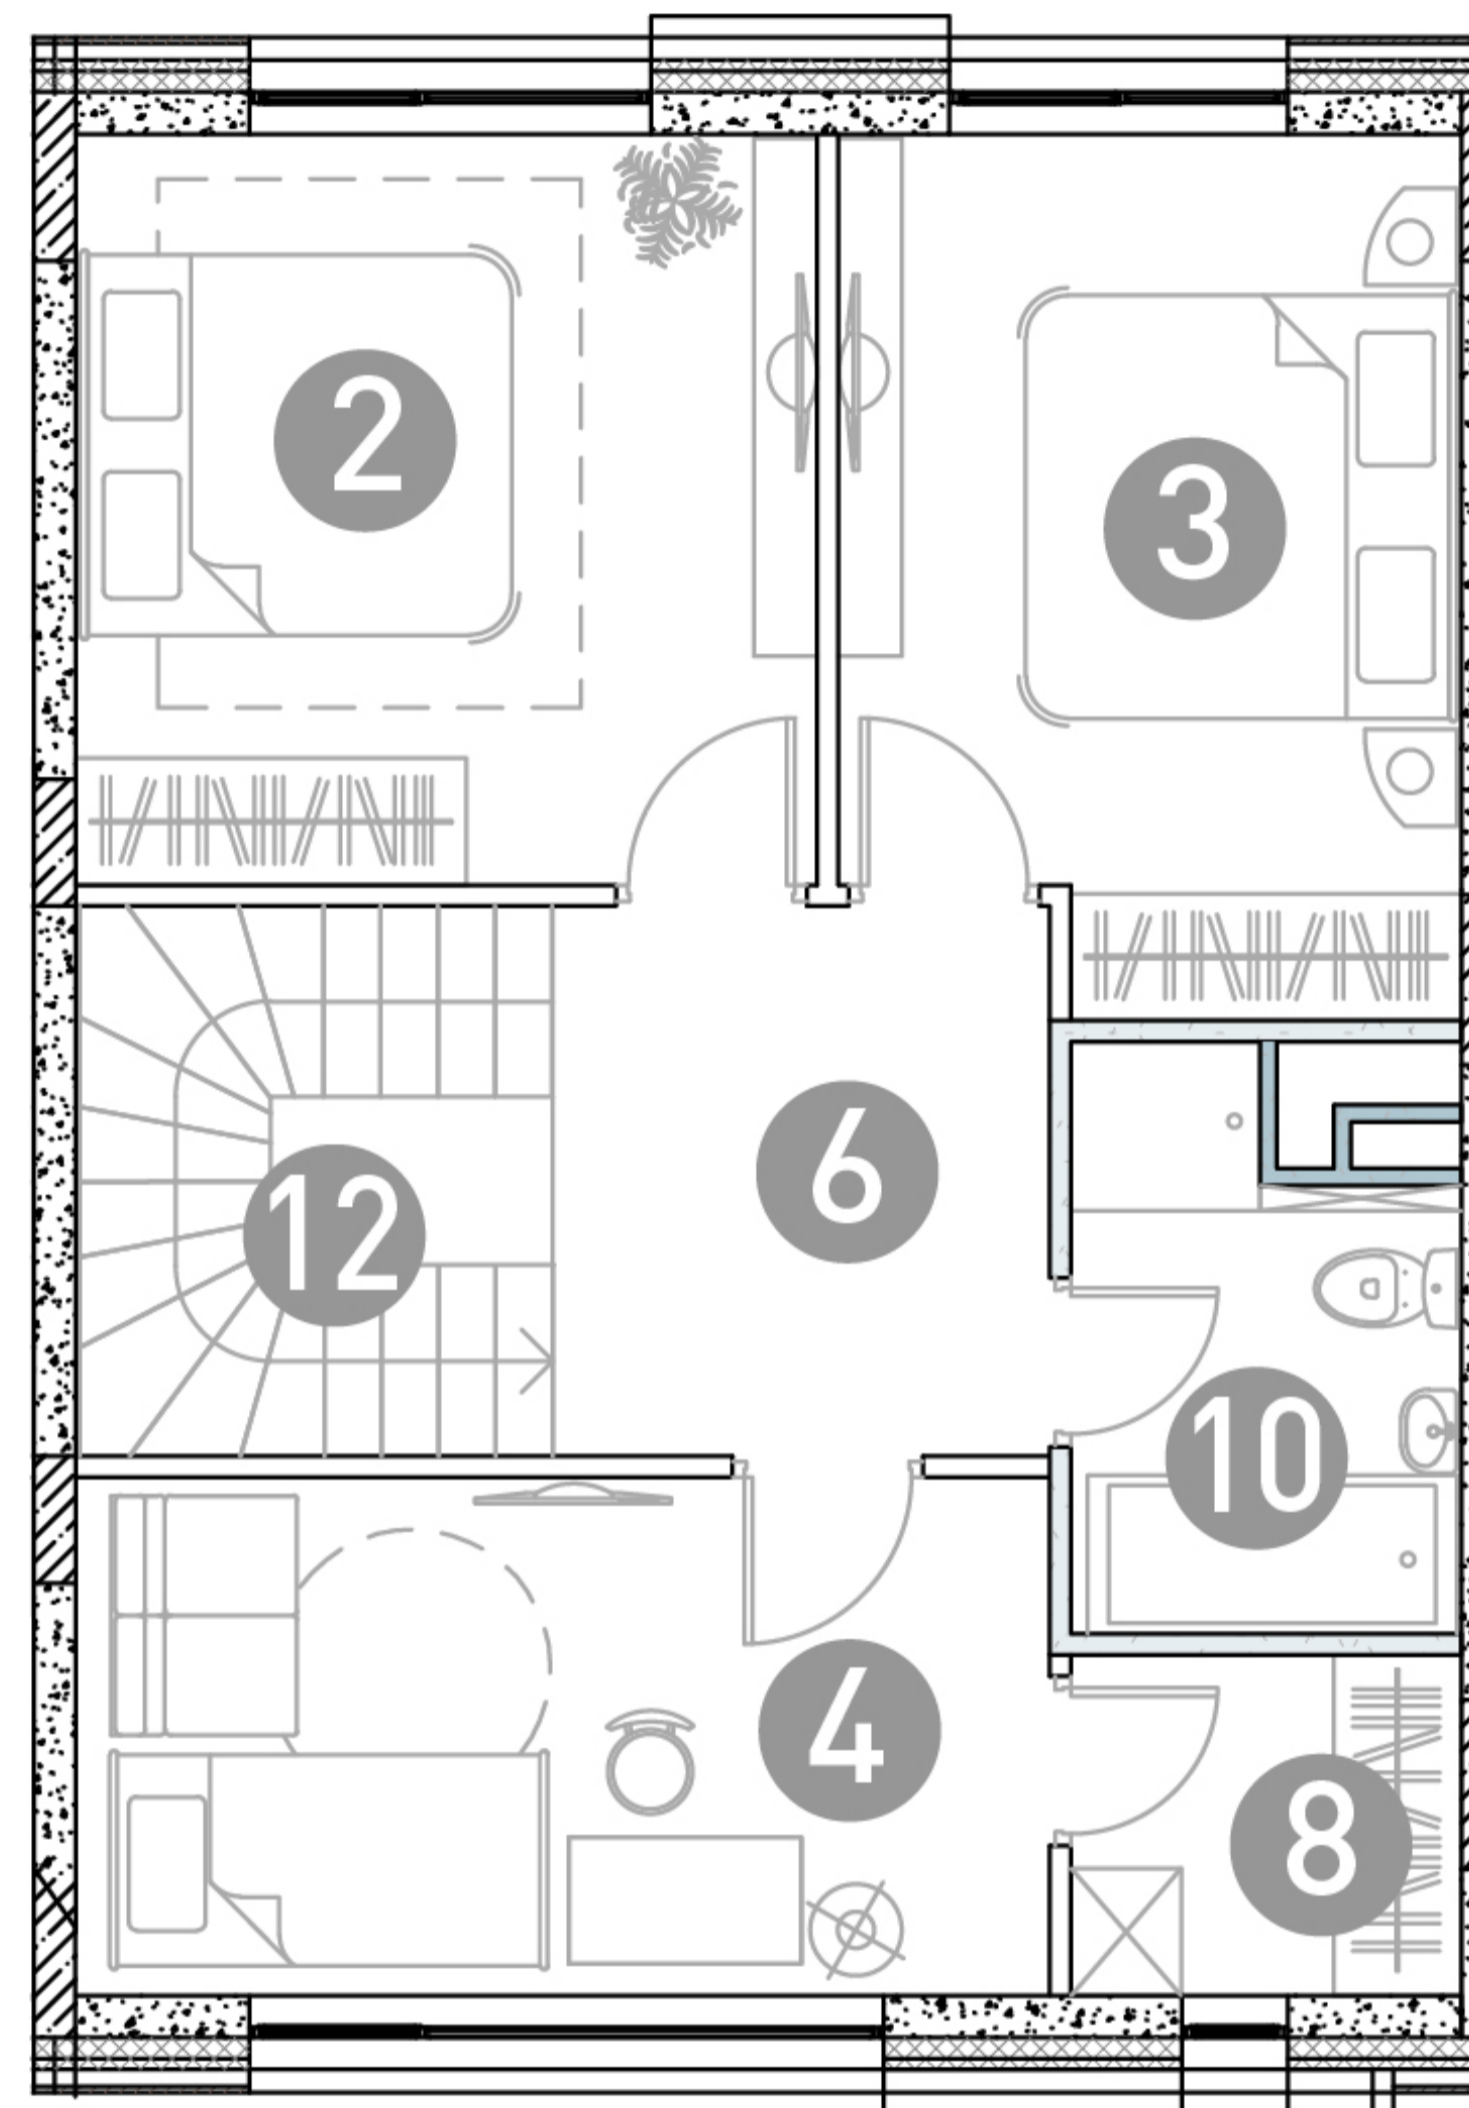

2 этаж

ТАУНХАУС

ДБЖЗ-15

Этаж 1
Тип Таунхаус
Площадь 105.33 м²

ПЛОЩАДЬ ПОМЕЩЕНИЙ, м²

1	Кухня-гостиная	25.26
2	Спальня	13.16
3	Спальня	11.8
4	Детская	11.74
5	Холл	10.48
6	Холл	6.11
7	Прихожая	3.83
8	Гардеробная	3.13
9	Санузел	7.78
10	Санузел	4.52
11	Бойлерная	5.12
12	Лестница	2.4

29 455 330 ₹

* Цена указана на 29.05.2026 | © 2026 ГК «Основа»

АДРЕС ПРОЕКТА

Московская область, городской округ Мытищи, село Троицкое, 2
+7 (495) 104-21-15

ОФИС ПРОДАЖ

+7 (495) 104-21-15

РЕЖИМ РАБОТЫ