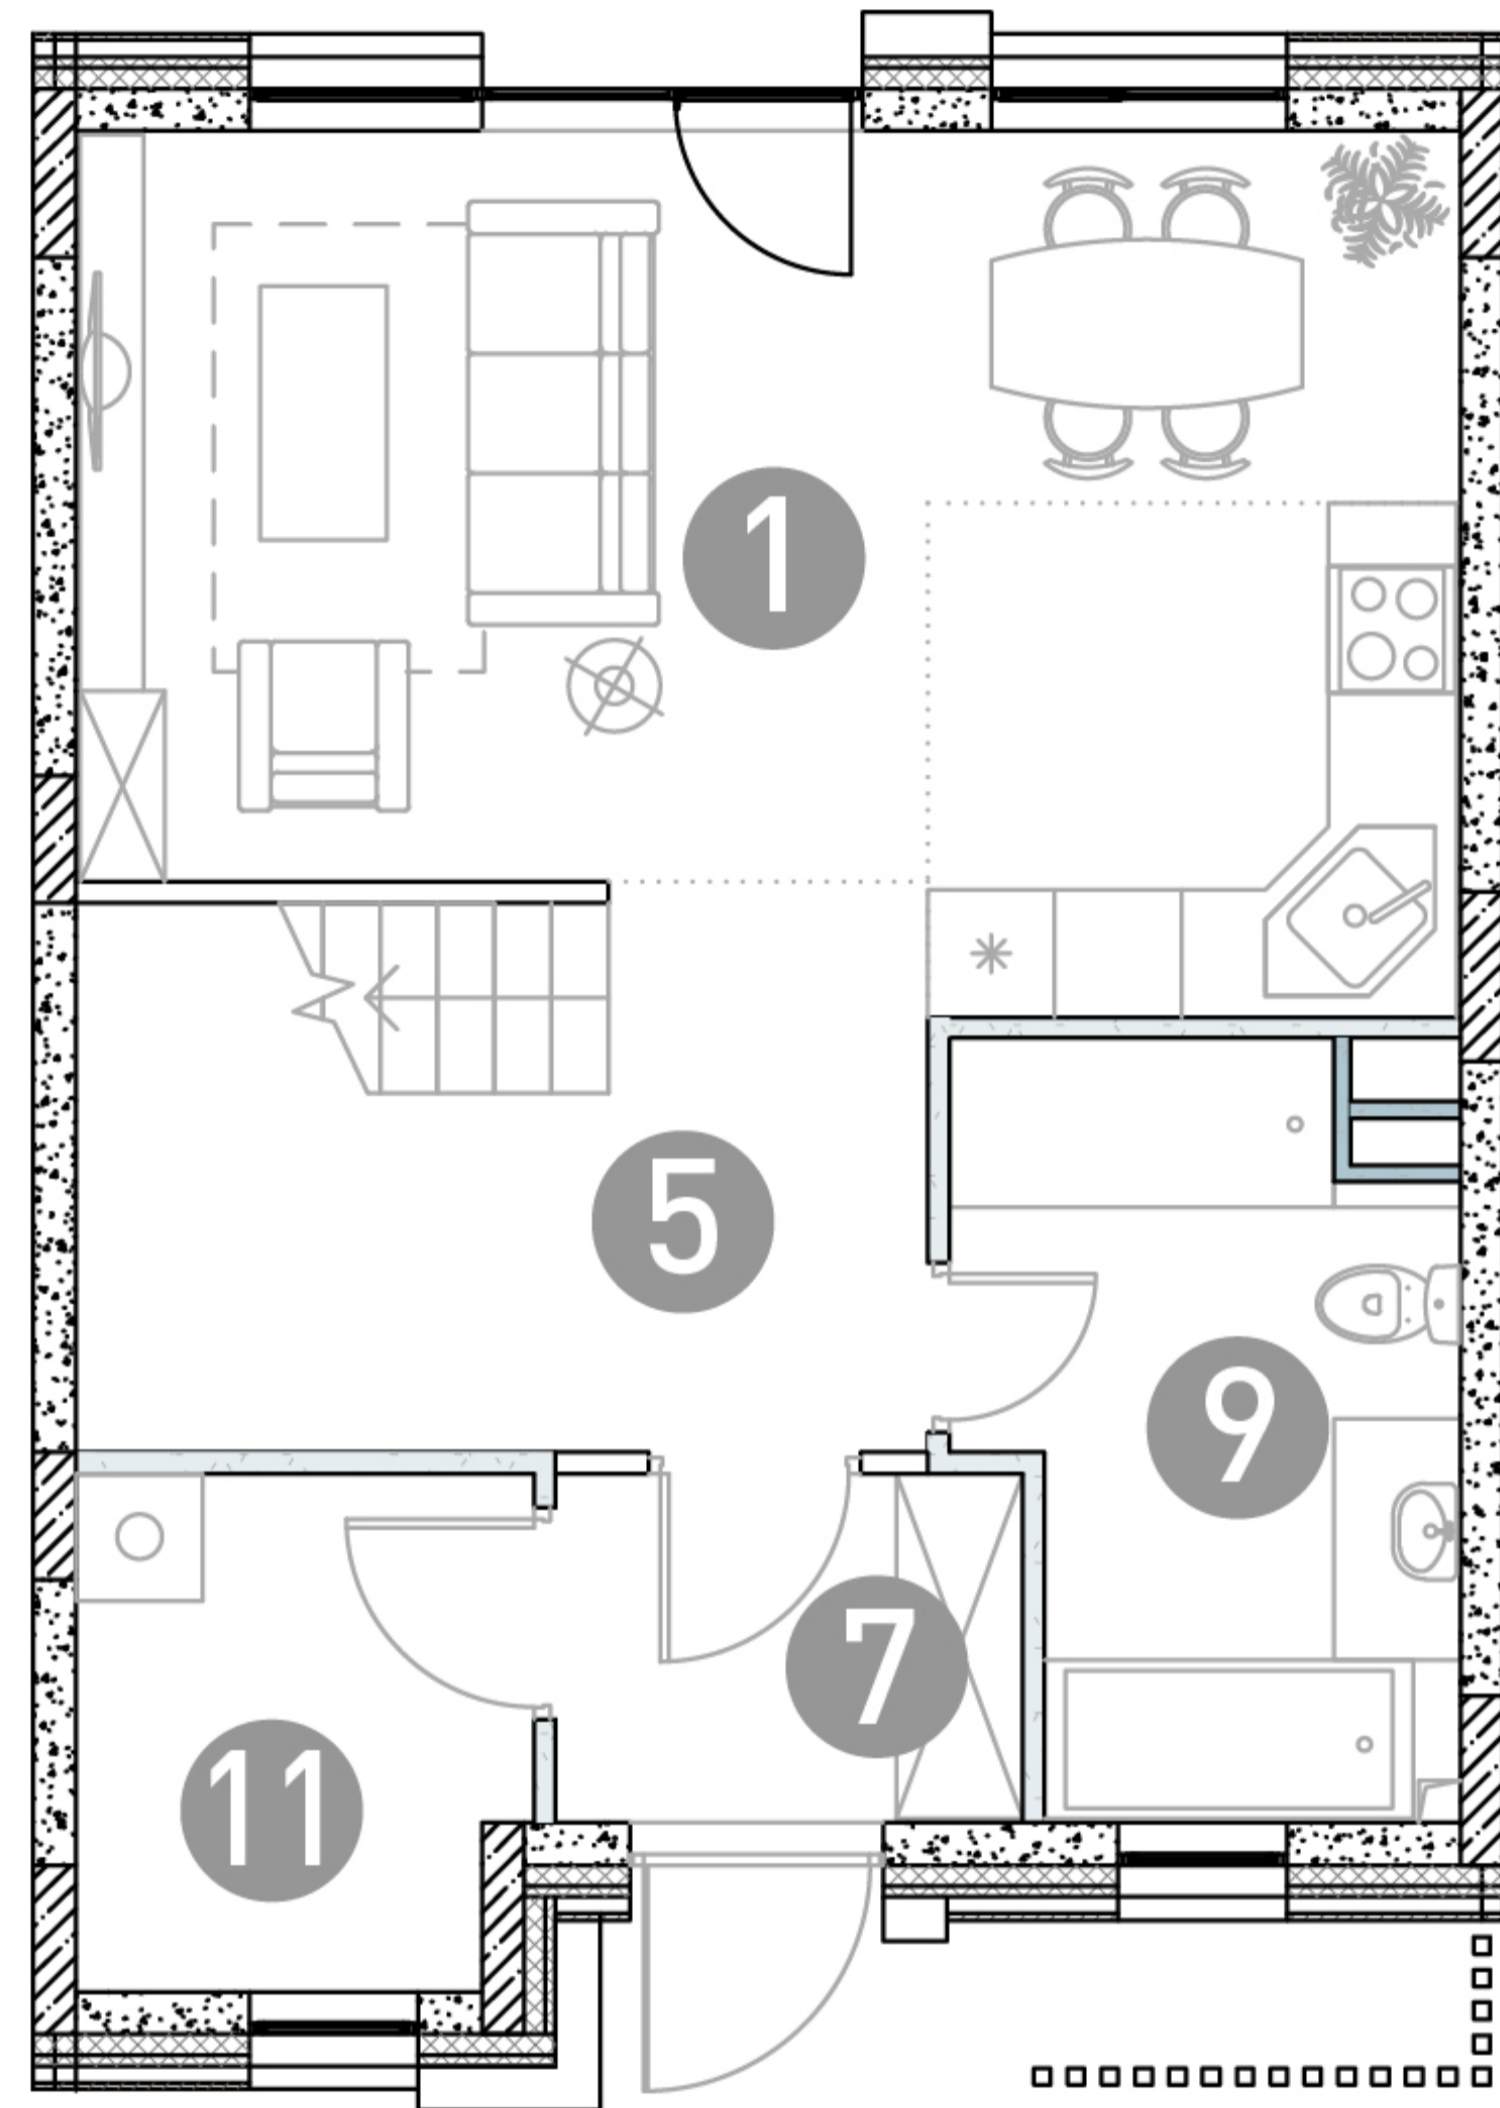

## 1 этаж

## 2 этаж

ТАУНХАУС

# ДБЖЗ-15

Этаж 1  
Тип Таунхаус  
Площадь 105.33 м<sup>2</sup>

ПЛОЩАДЬ ПОМЕЩЕНИЙ, м<sup>2</sup>

1	Кухня-гостиная	25.26
2	Спальня	13.16
3	Спальня	11.8
4	Детская	11.74
5	Холл	10.48
6	Холл	6.11
7	Прихожая	3.83
8	Гардеробная	3.13
9	Санузел	7.78
10	Санузел	4.52
11	Бойлерная	5.12
12	Лестница	2.4