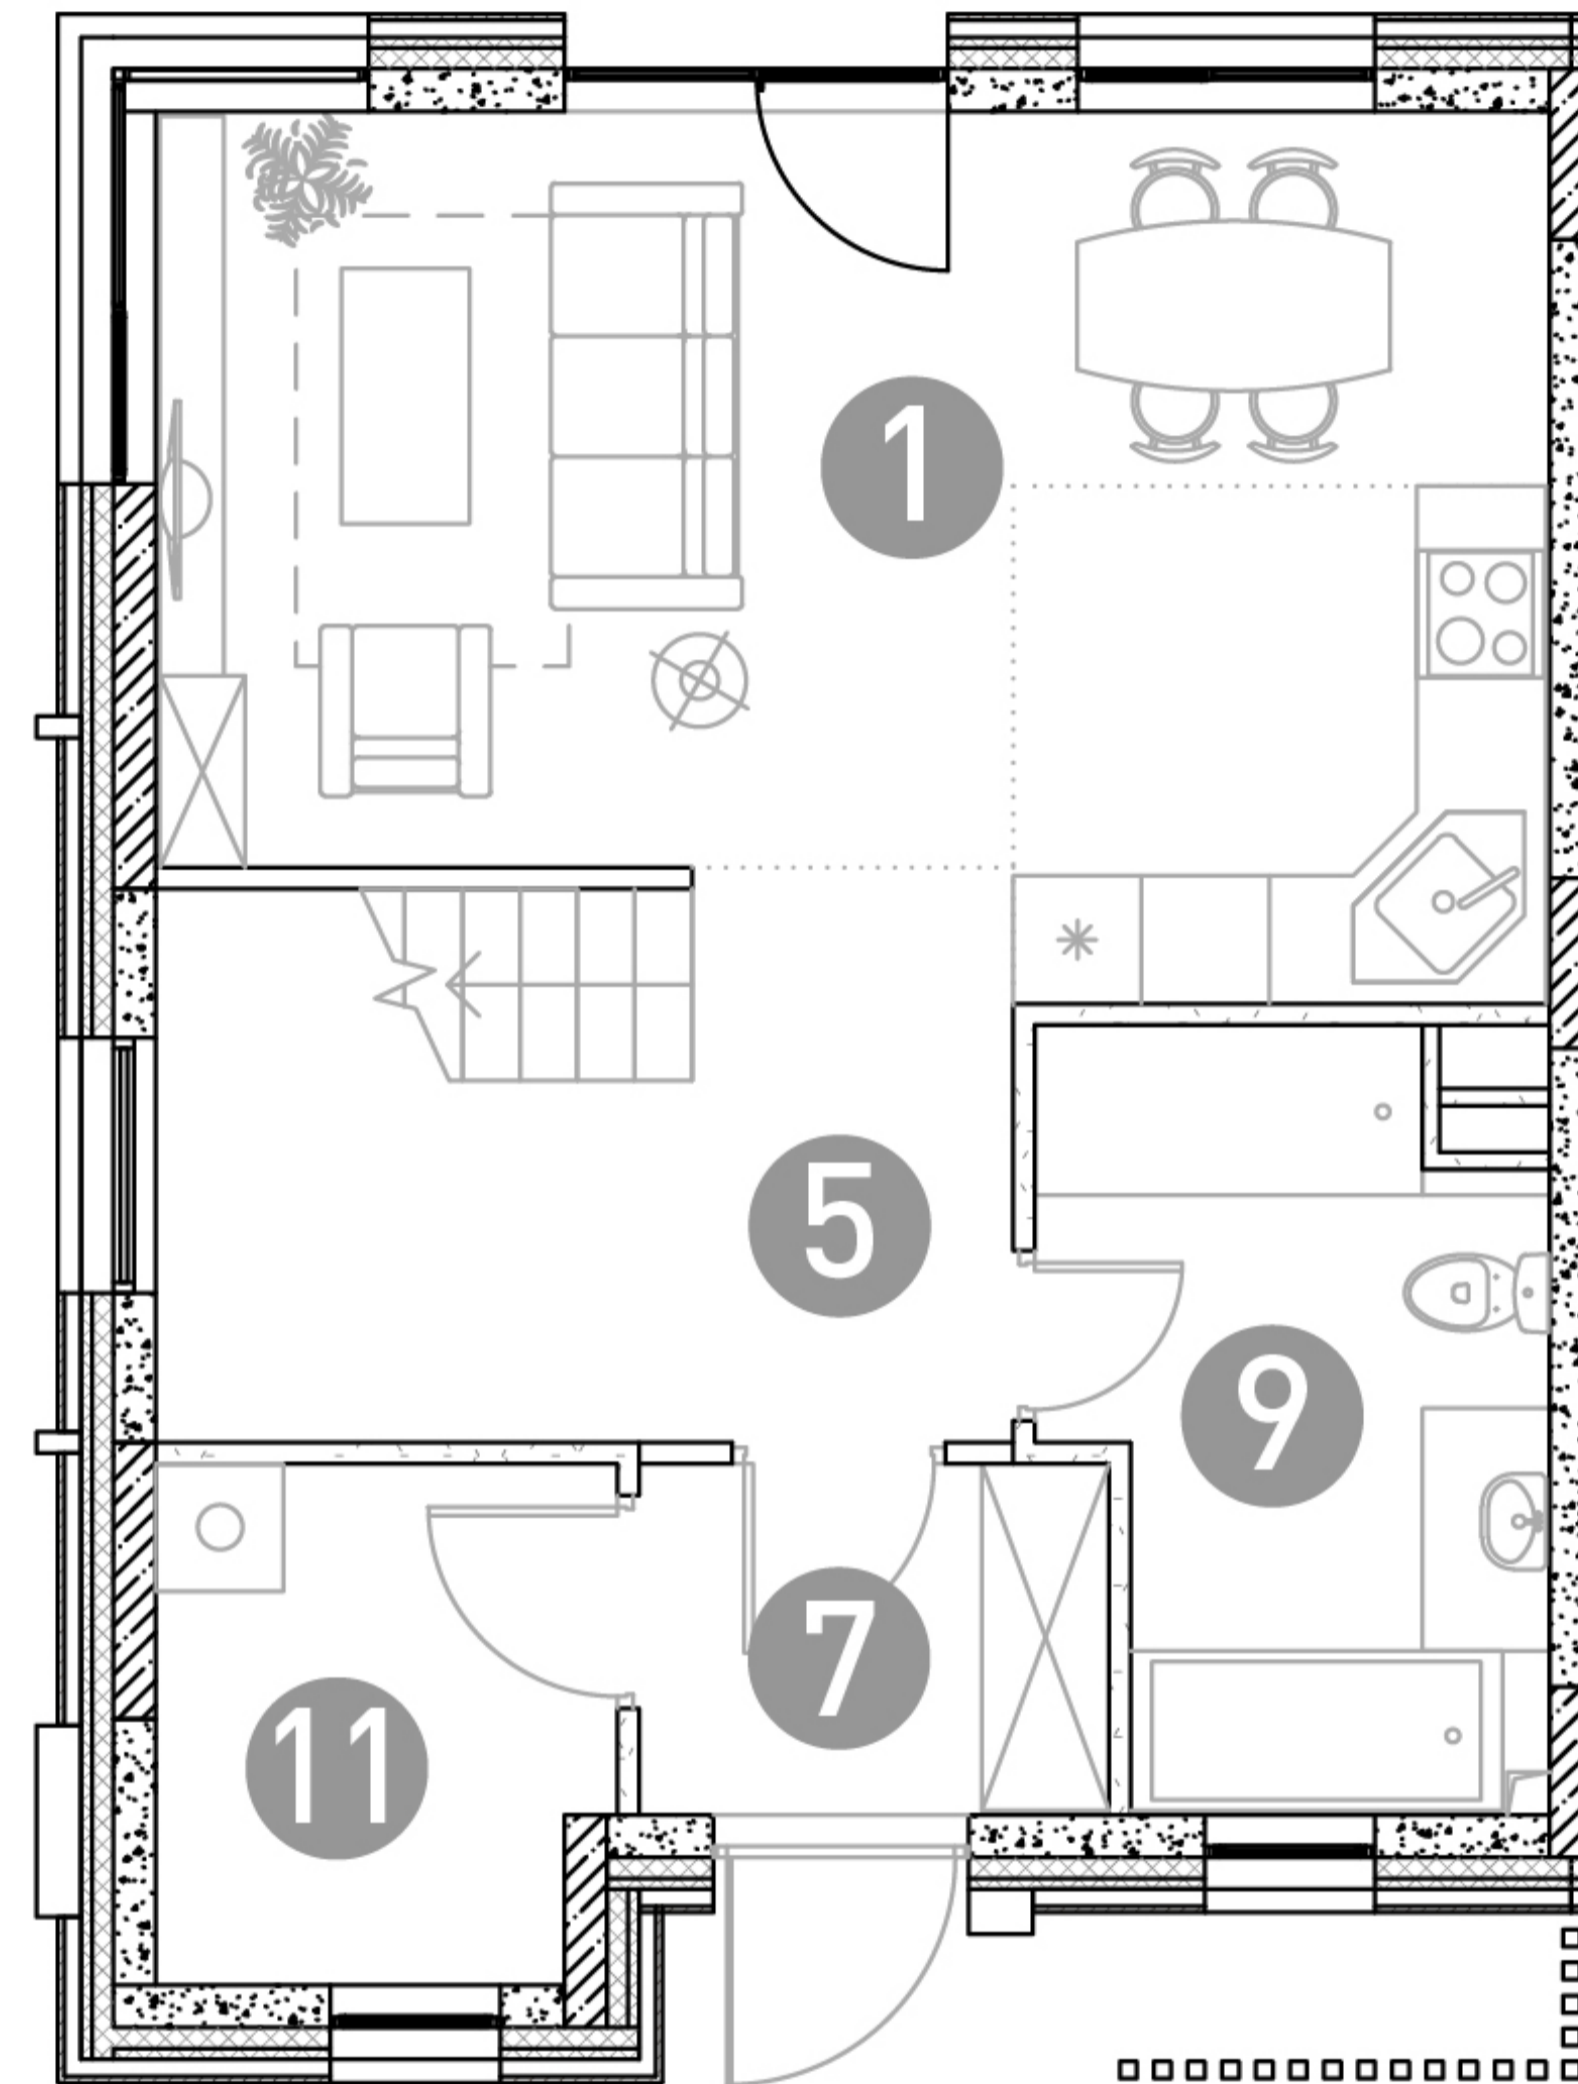

1 этаж

2 этаж

ТАУНХАУС

ДБЖЗ-21

Этаж 1
Тип Таунхаус
Площадь 105.33 м²

ПЛОЩАДЬ ПОМЕЩЕНИЙ, М²

1	Кухня-гостиная	25.26
2	Спальня	13.16
3	Спальня	11.8
4	Детская	11.74
5	Холл	10.48
6	Холл	6.11
7	Прихожая	3.83
8	Гардеробная	3.13
9	Санузел	7.78
10	Санузел	4.52
11	Бойлерная	5.12
12	Лестница	2.4