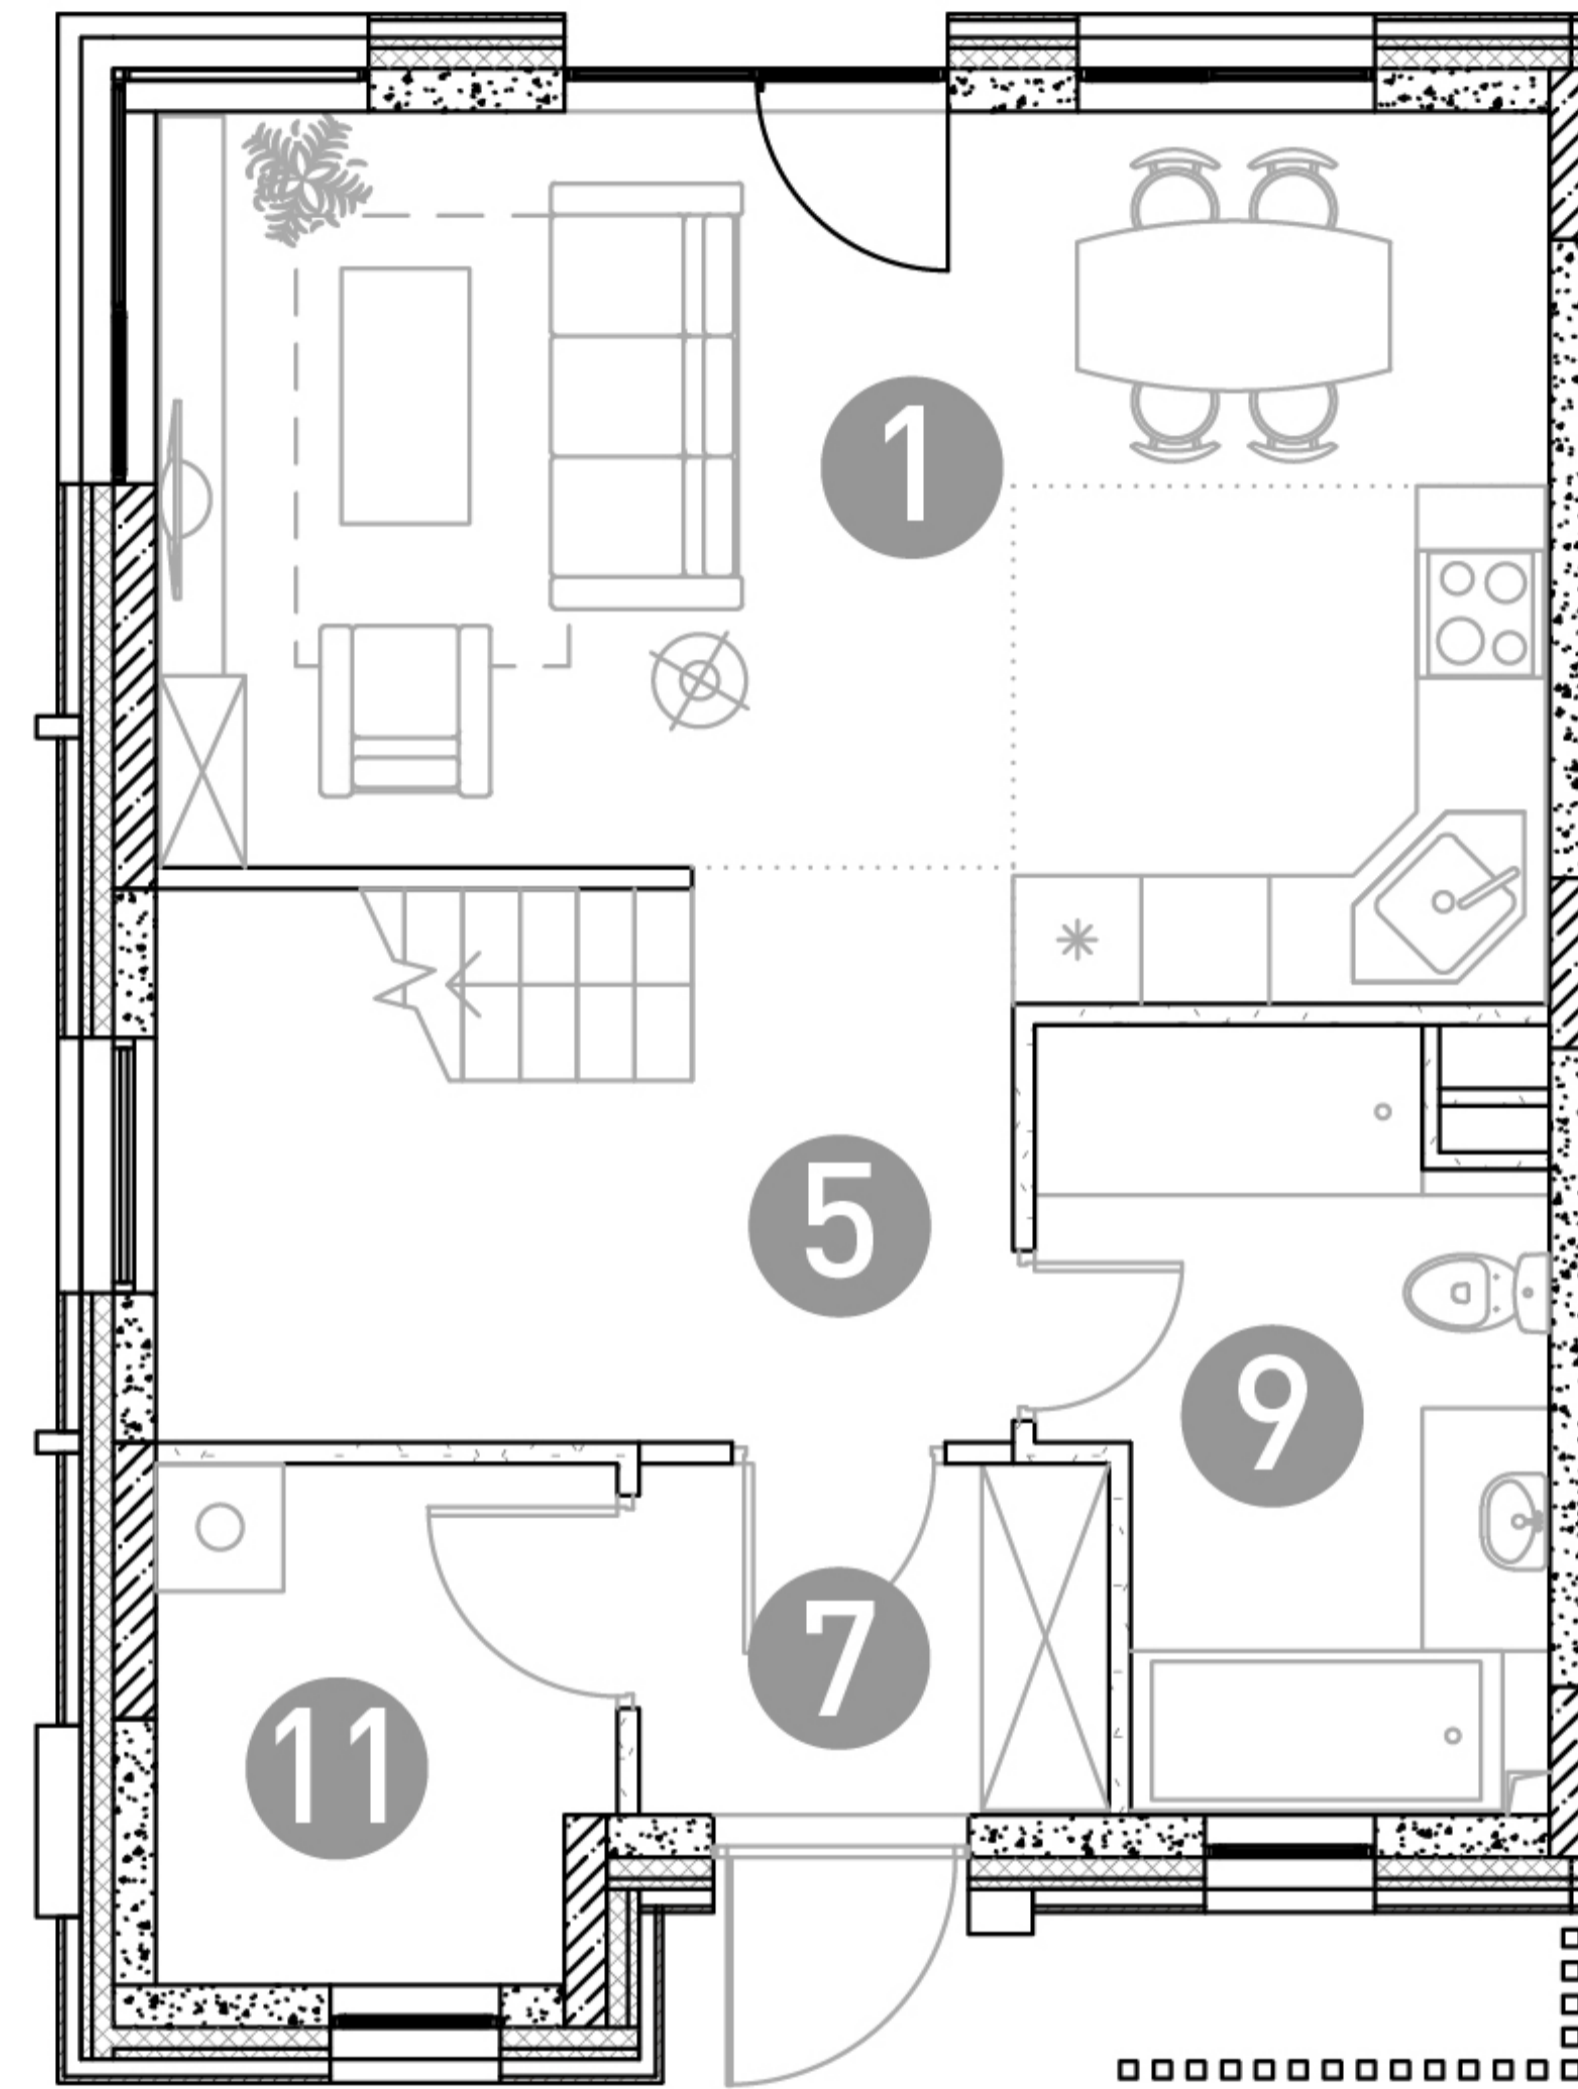

1 этаж

2 этаж

ТАУНХАУС

ДБЖЗ-21

Этаж 1
Тип Таунхаус
Площадь 105.33 м²

ПЛОЩАДЬ ПОМЕЩЕНИЙ, М²

1	Кухня-гостиная	25.26
2	Спальня	13.16
3	Спальня	11.8
4	Детская	11.74
5	Холл	10.48
6	Холл	6.11
7	Прихожая	3.83
8	Гардеробная	3.13
9	Санузел	7.78
10	Санузел	4.52
11	Бойлерная	5.12
12	Лестница	2.4