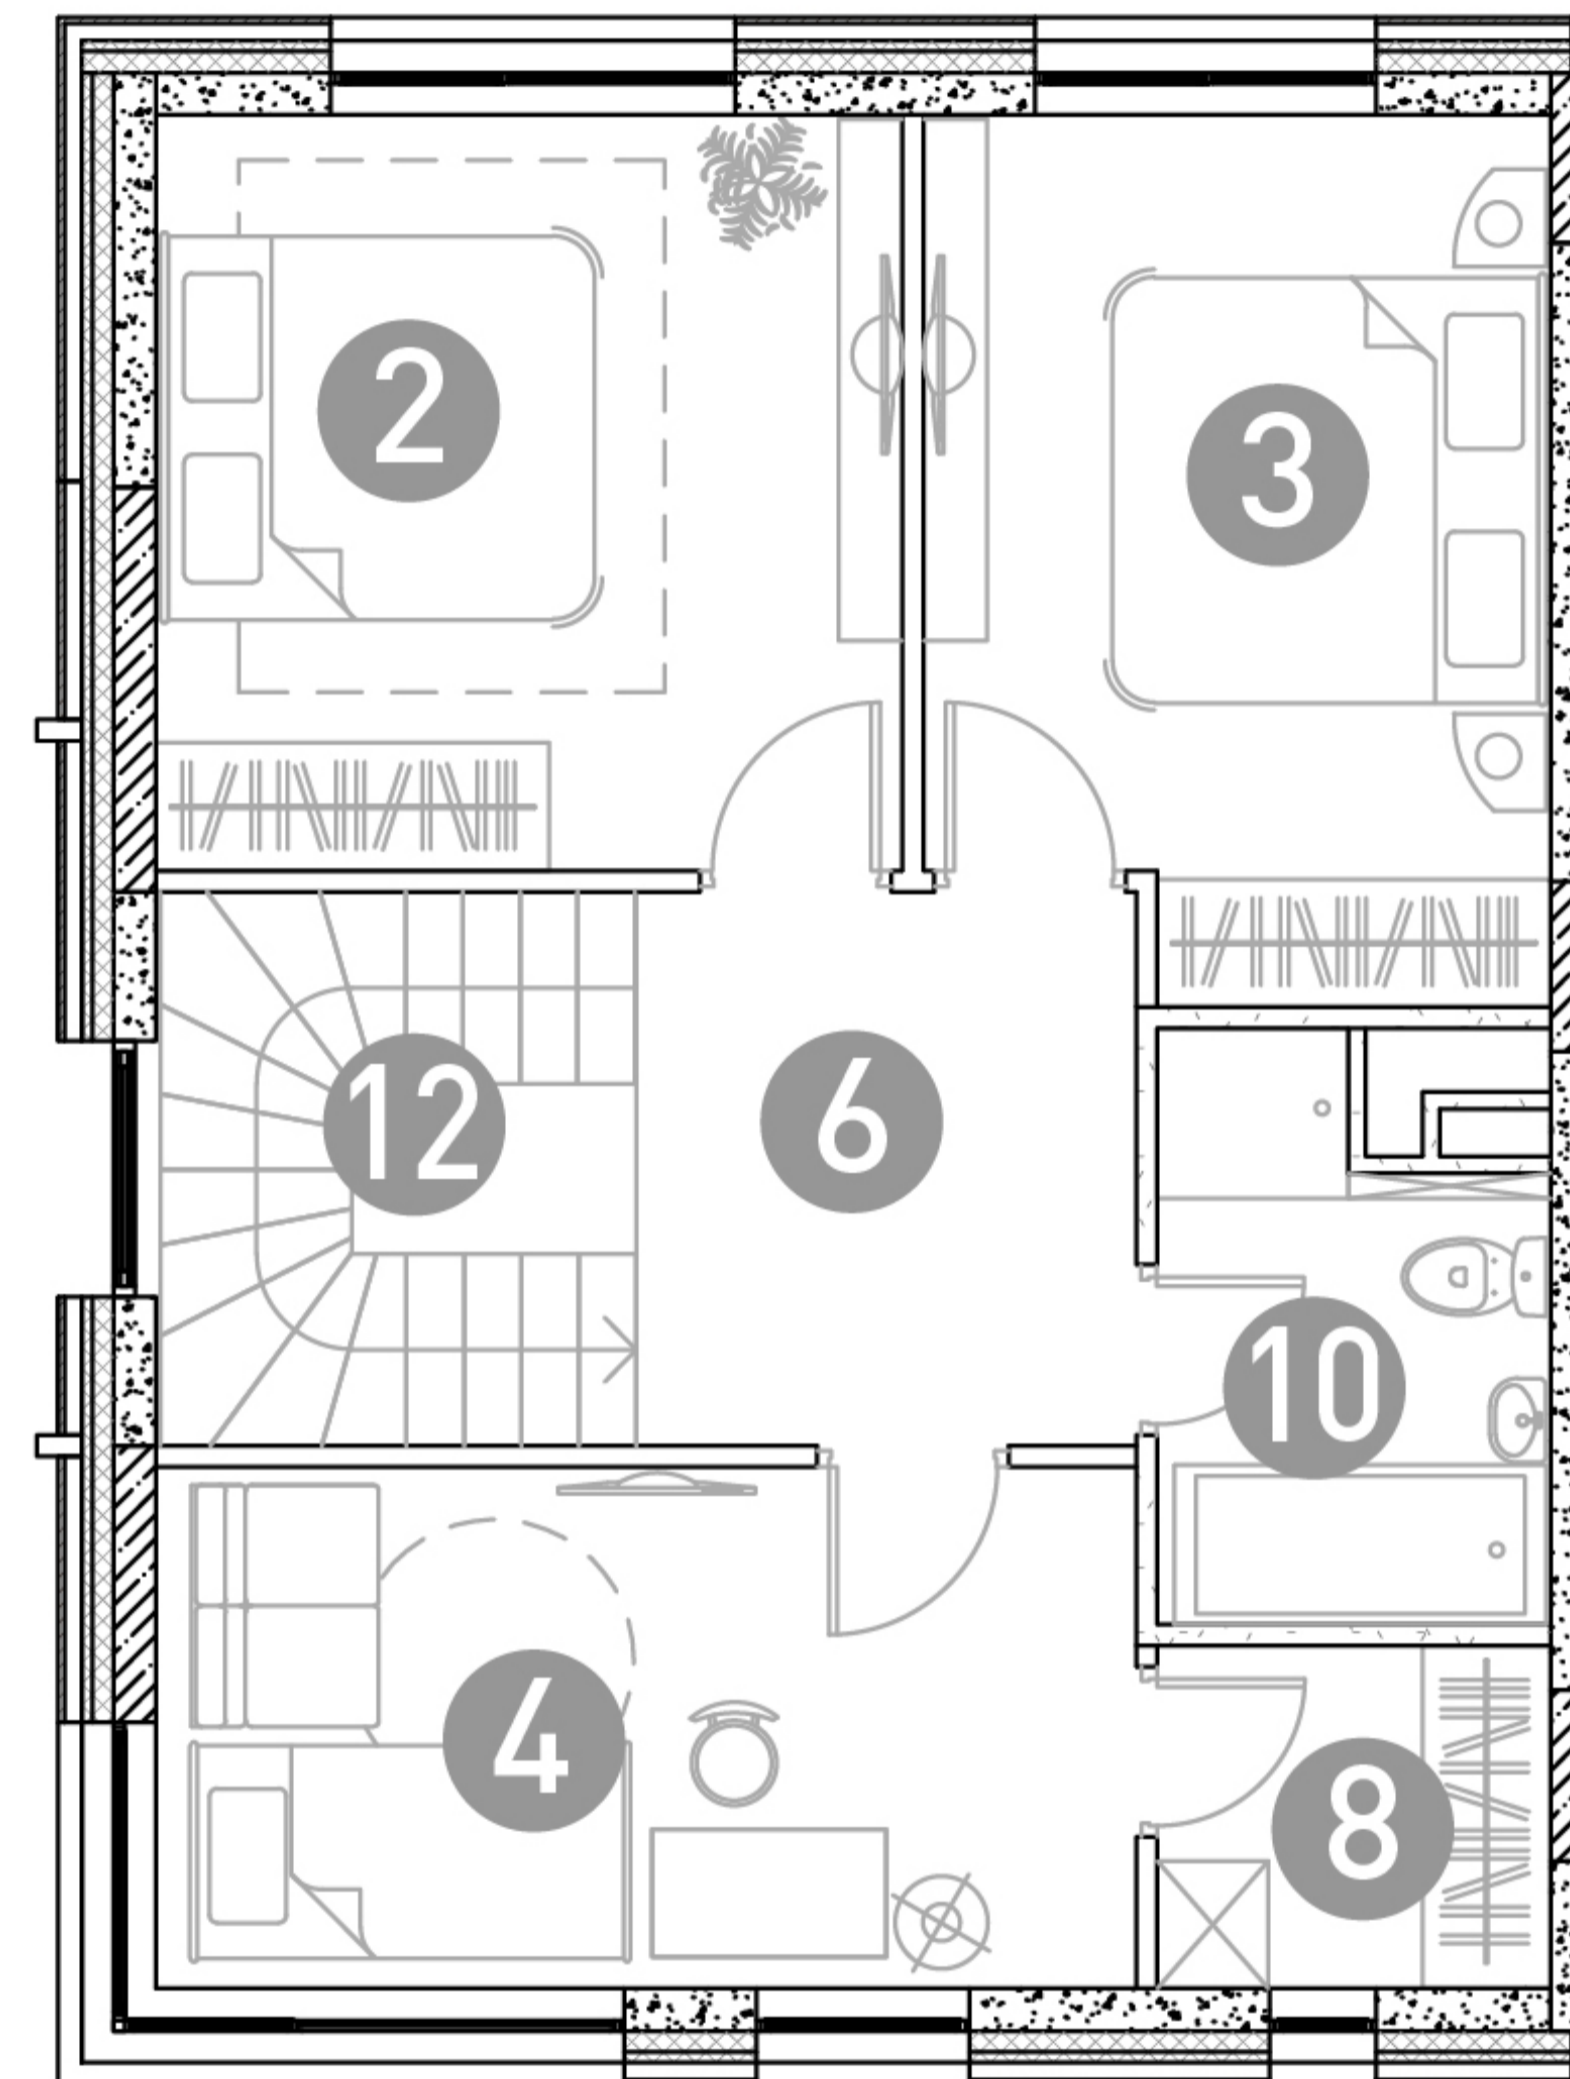

1 этаж

2 этаж

ТАУНХАУС

ДБЖЗ-21

Этаж 1
Тип Таунхаус
Площадь 105.33 м²

ПЛОЩАДЬ ПОМЕЩЕНИЙ, М²

1	Кухня-гостиная	25.26
2	Спальня	13.16
3	Спальня	11.8
4	Детская	11.74
5	Холл	10.48
6	Холл	6.11
7	Прихожая	3.83
8	Гардеробная	3.13
9	Санузел	7.78
10	Санузел	4.52
11	Бойлерная	5.12
12	Лестница	2.4