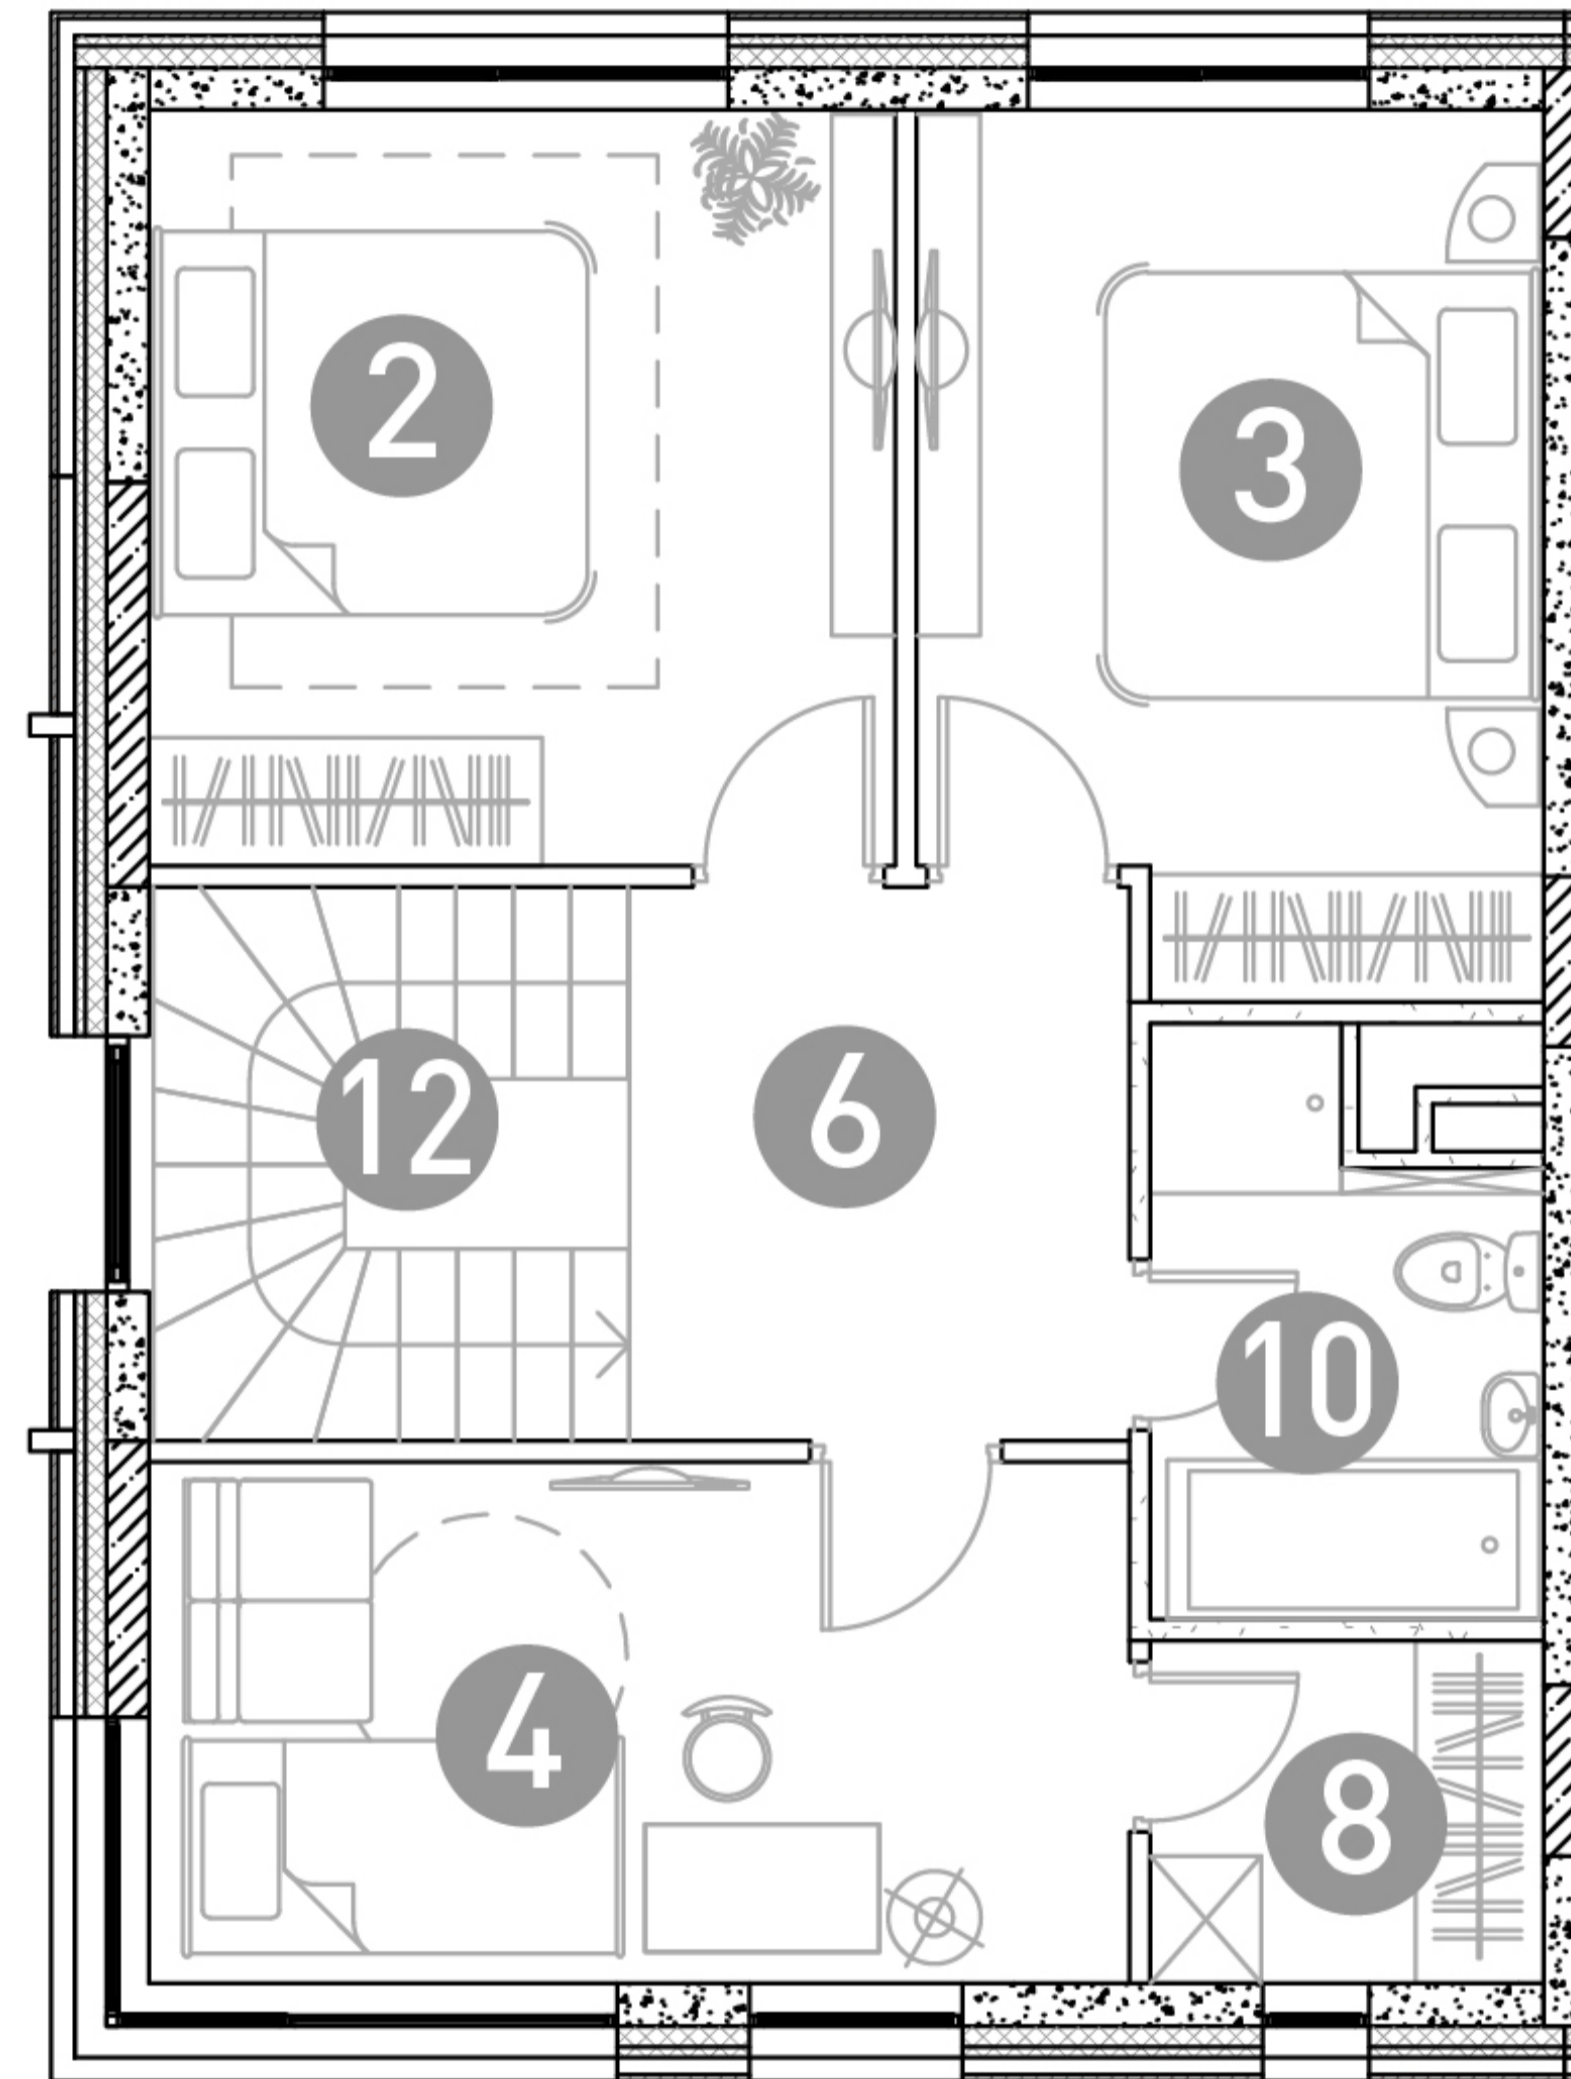

1 этаж

2 этаж

ТАУНХАУС

ДБЖЗ-21

Этаж 1
Тип Таунхаус
Площадь 105.33 м²

ПЛОЩАДЬ ПОМЕЩЕНИЙ, М²

1	Кухня-гостиная	25.26
2	Спальня	13.16
3	Спальня	11.8
4	Детская	11.74
5	Холл	10.48
6	Холл	6.11
7	Прихожая	3.83
8	Гардеробная	3.13
9	Санузел	7.78
10	Санузел	4.52
11	Бойлерная	5.12
12	Лестница	2.4