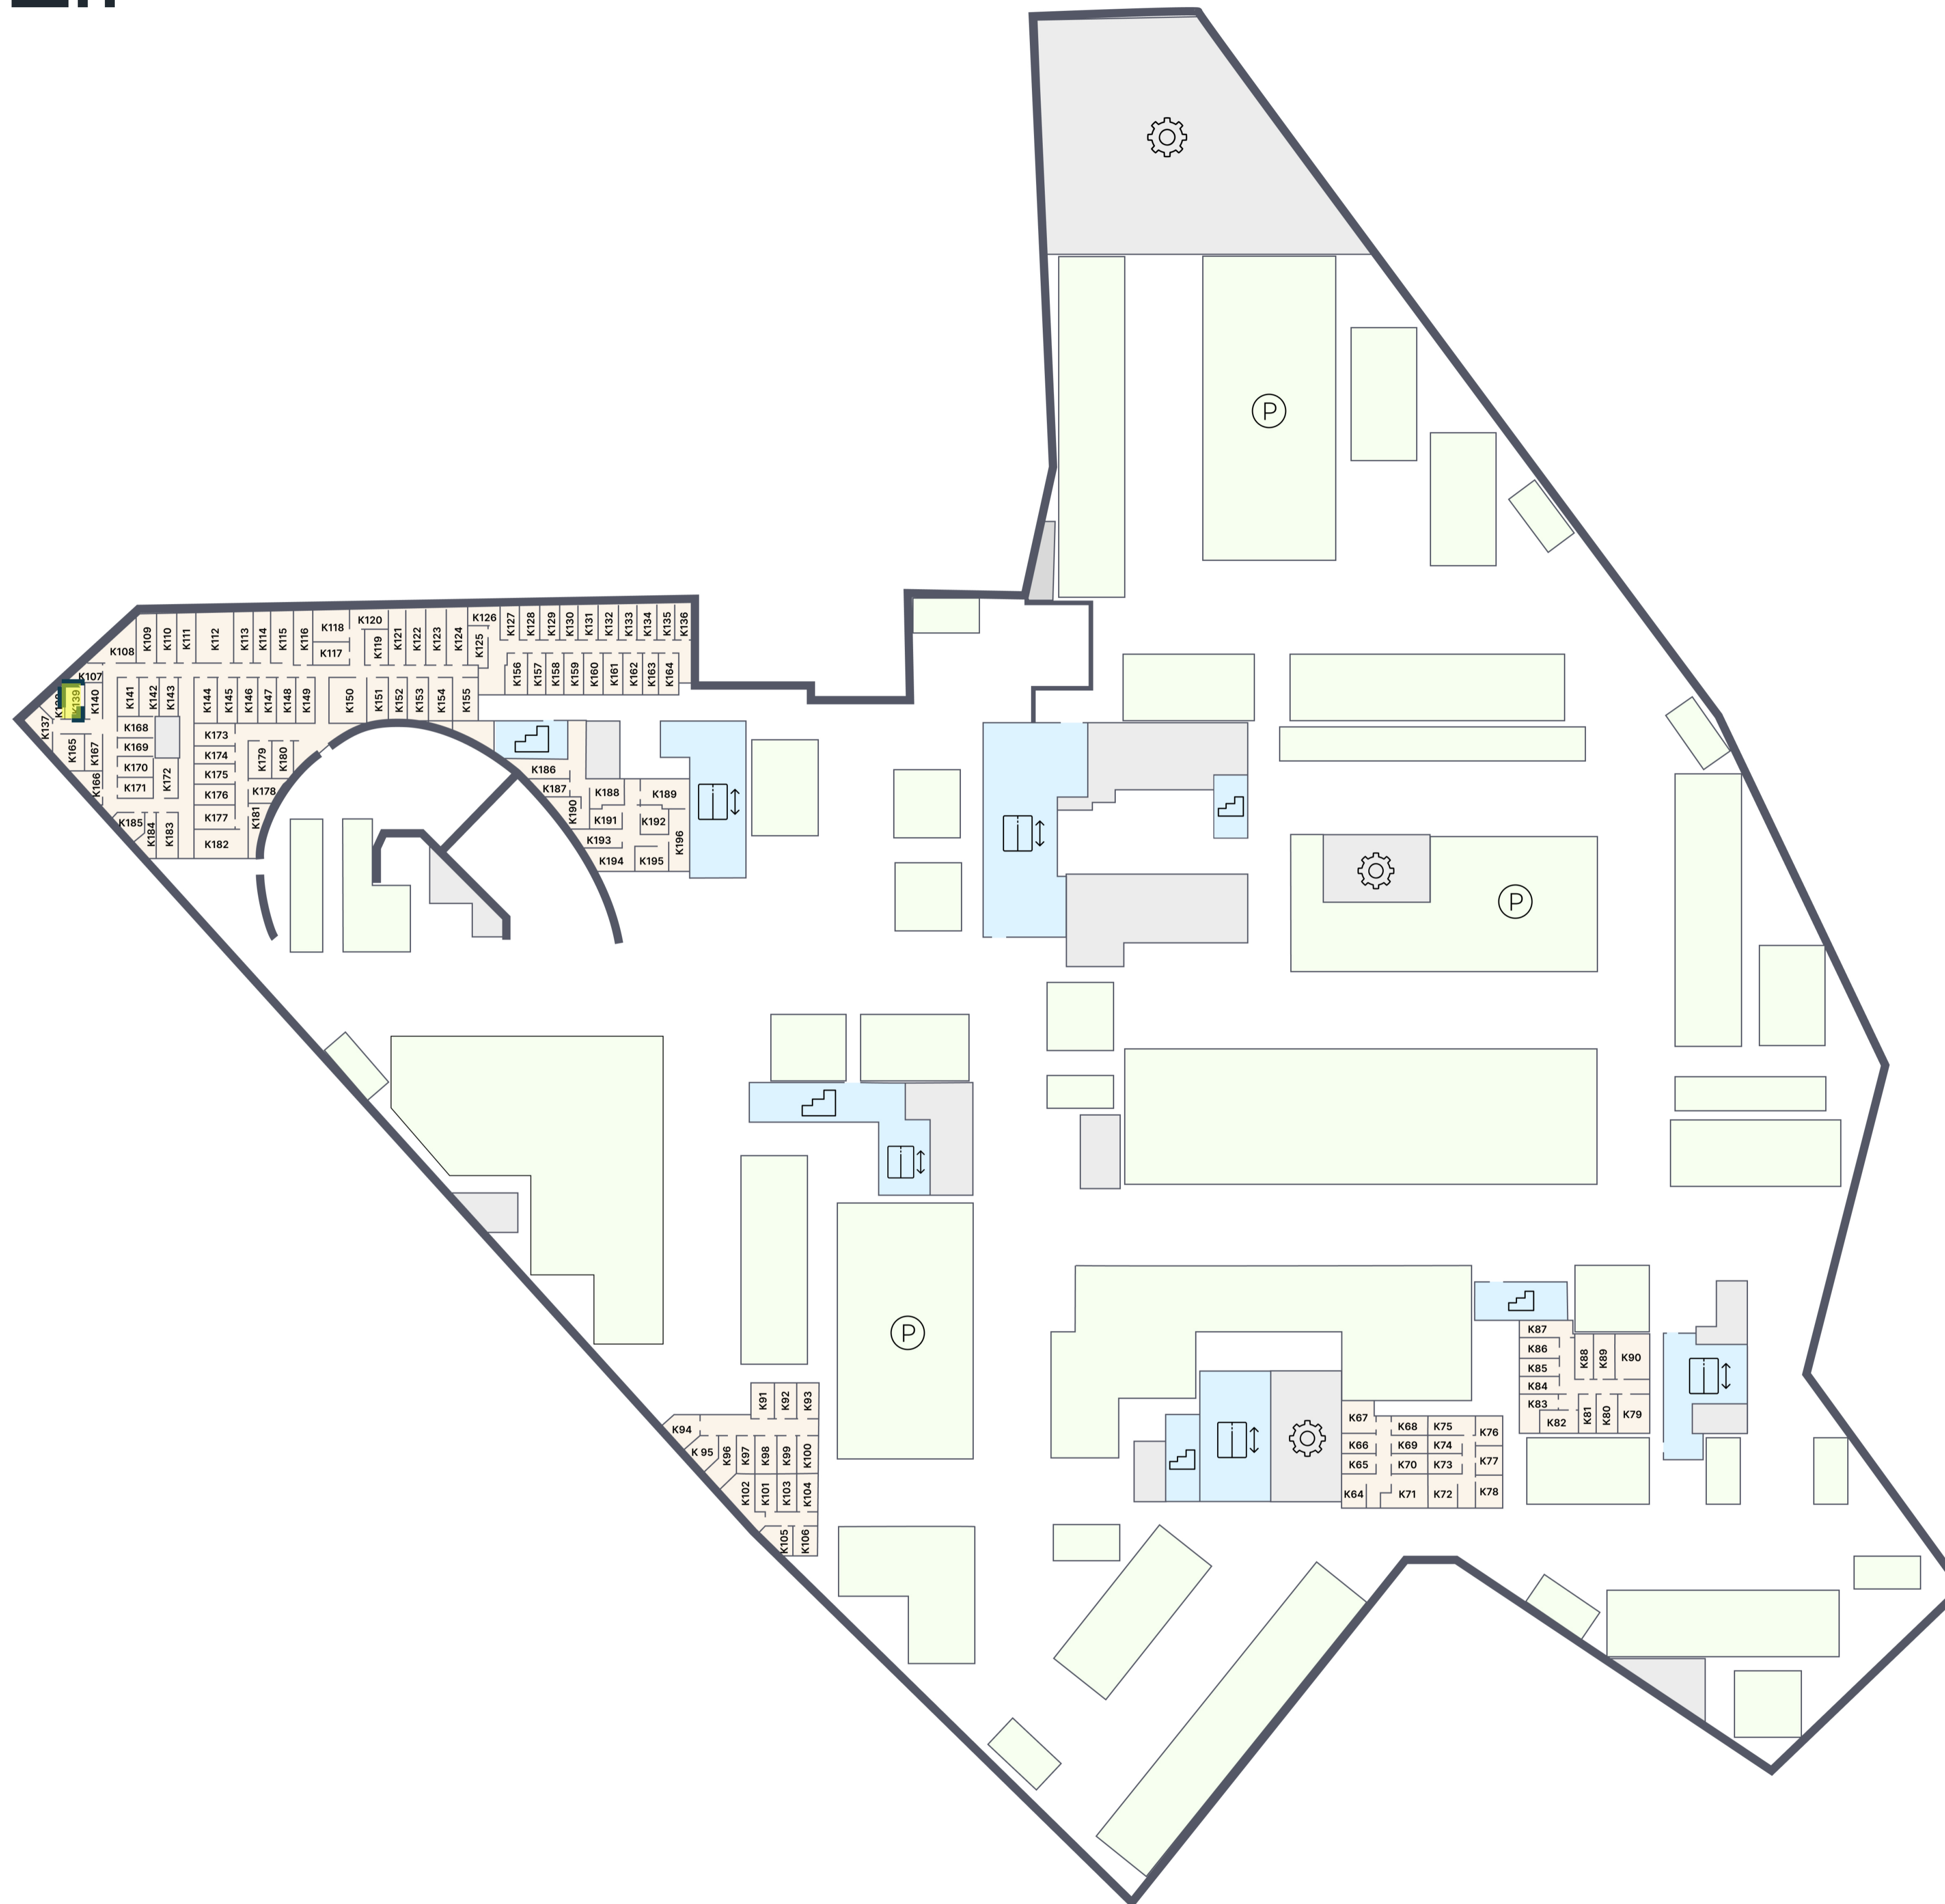

ЭМОУШН

ПАРКИНГ

К.139

Корпус 1  
Этаж -2  
Тип Кладовая  
Площадь 4.1 м<sup>2</sup>

1 310 360 ₹

\* Цена указана на 29.04.2026 | © 2026 ГК «Основа»

ОФИС ПРОДАЖ

г. Москва, 1-й Силикатный проезд, 19/2с29  
+7 (963) 716-09-96

ЭМОУШН

Москва, 2-й Силикатный проезд, вл. 8  
+7 (963) 716-09-96

РЕЖИМ РАБОТЫ

Пн-Пт с 09:00 до 21:00  
Сб-Вс с 10:00 до 20:00