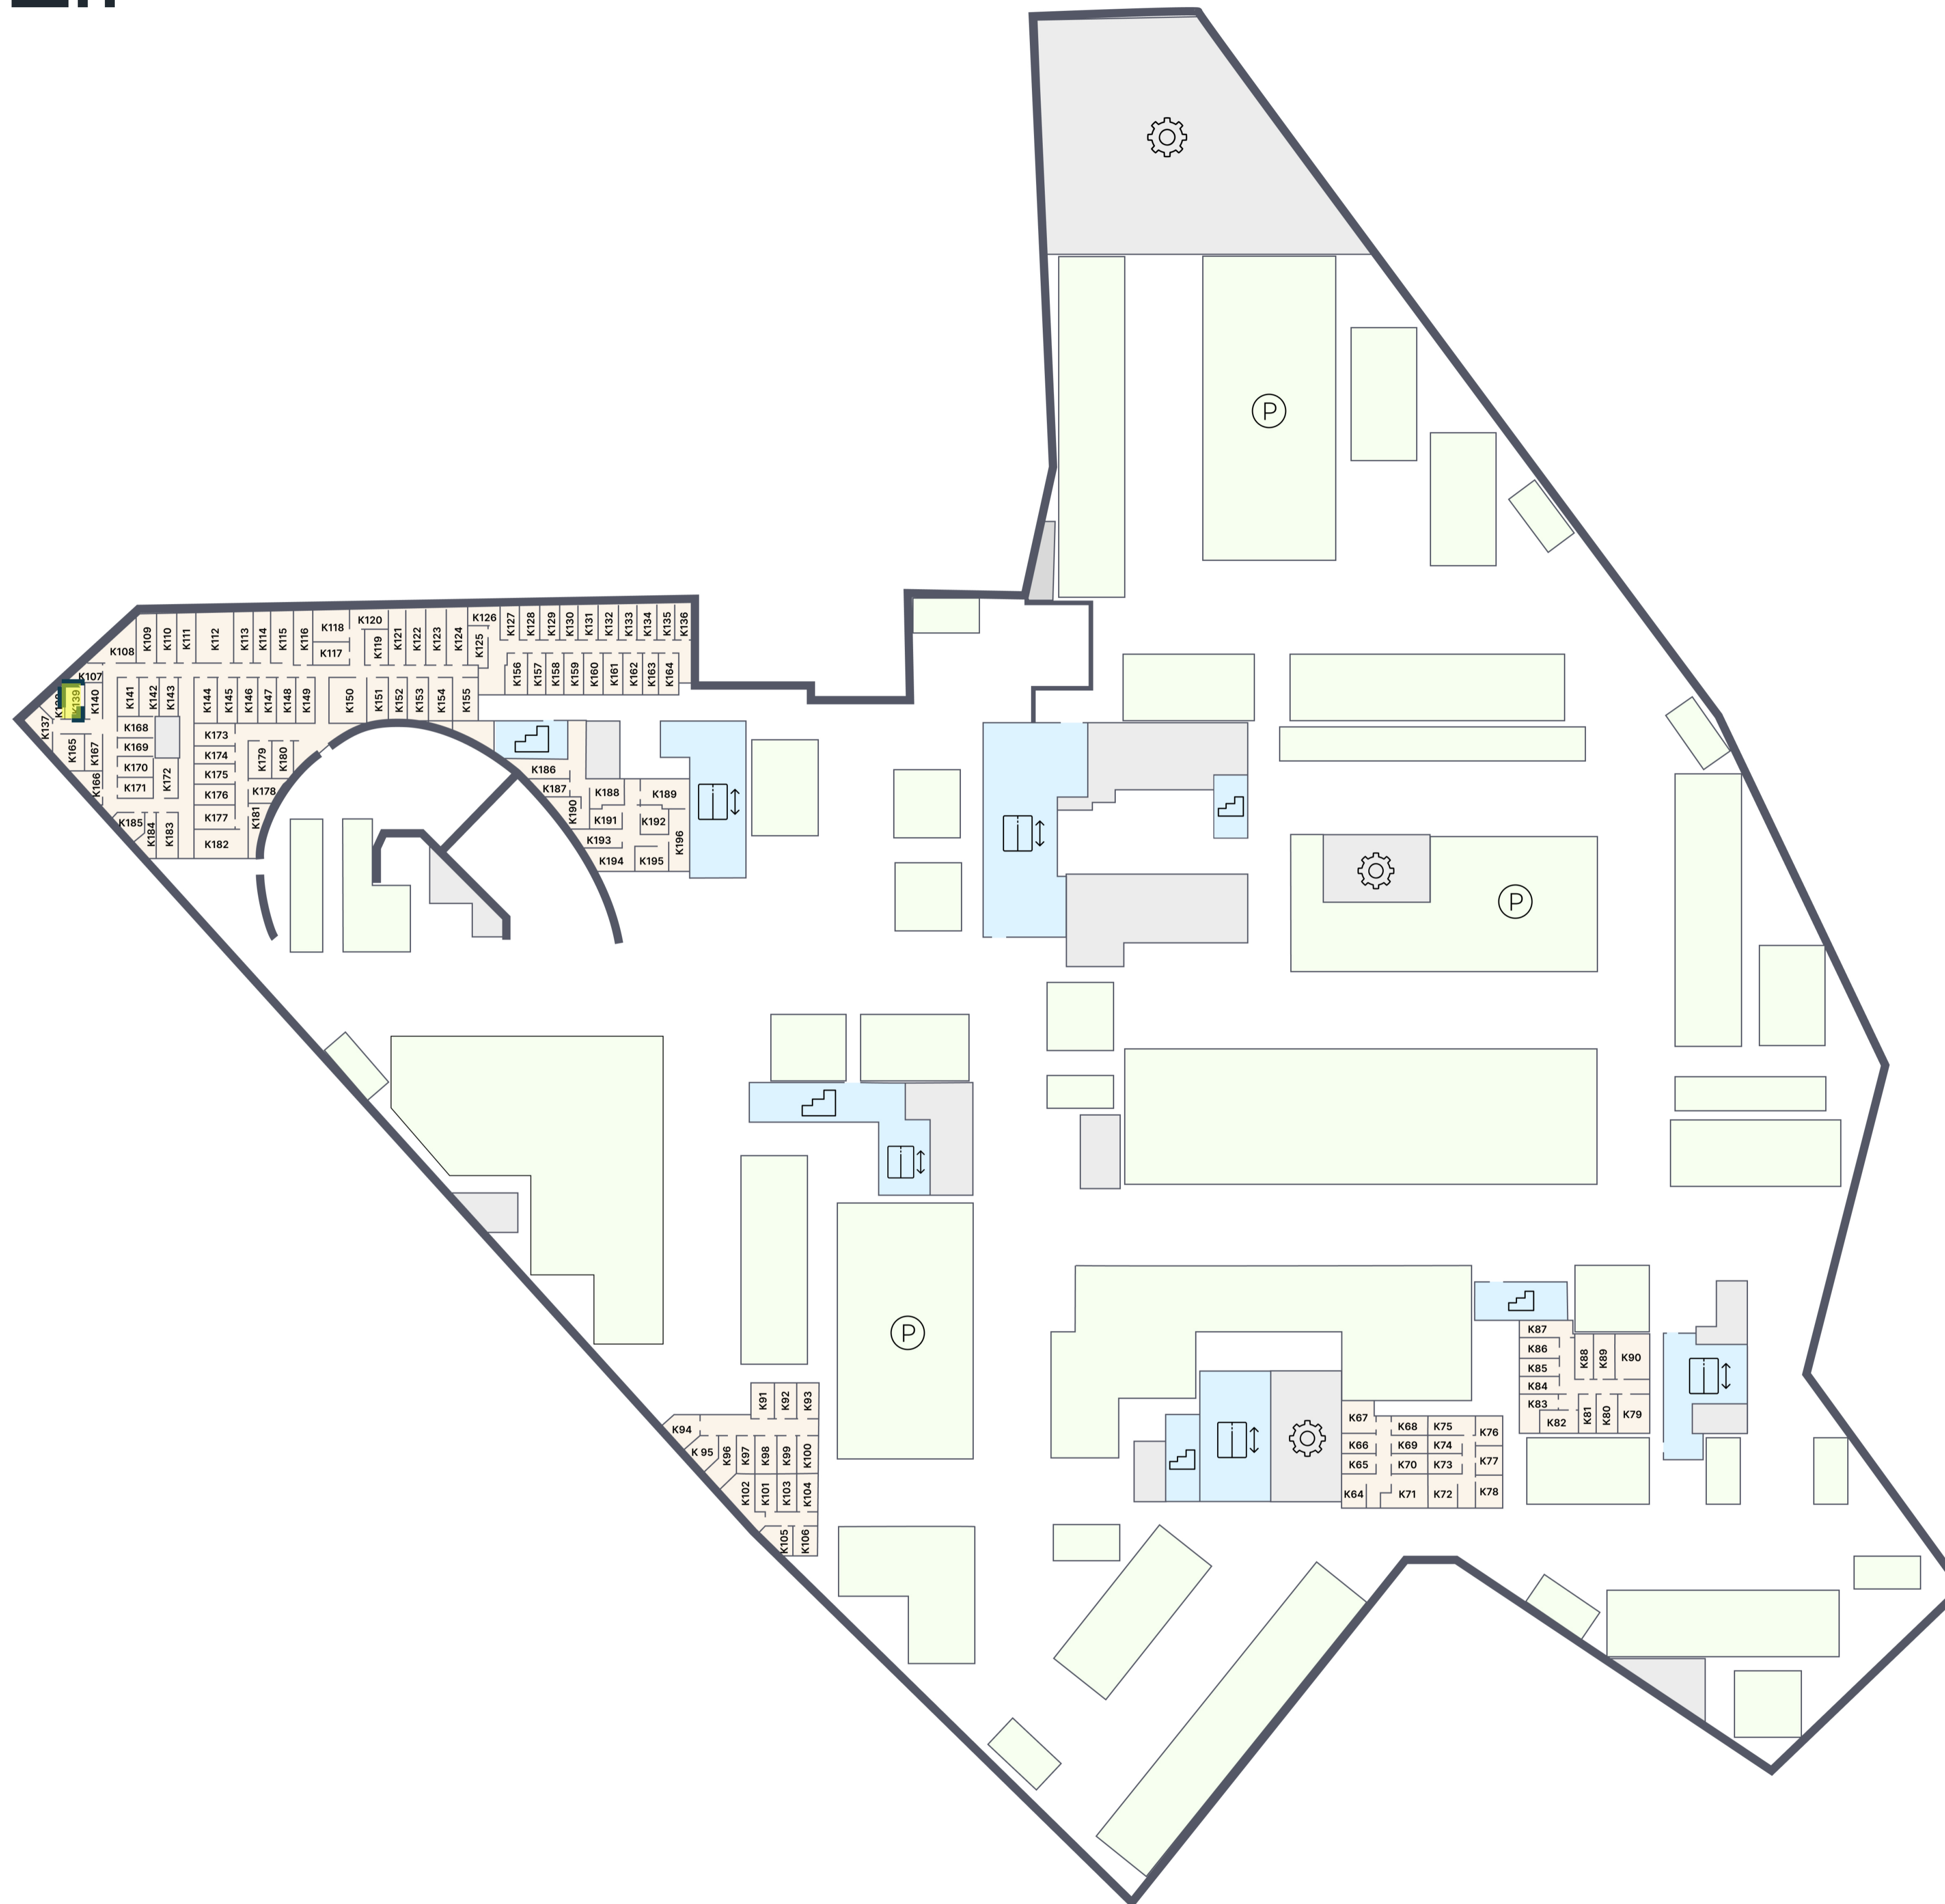

ЭМОУШН

ПАРКИНГ

К.139

Корпус 1
Этаж -2
Тип Кладовая
Площадь 4.1 м²

1 310 360 ₹

* Цена указана на 29.04.2026 | © 2026 ГК «Основа»

ОФИС ПРОДАЖ

г. Москва, 1-й Силикатный проезд, 19/2с29
+7 (963) 716-09-96

ЭМОУШН

Москва, 2-й Силикатный проезд, вл. 8
+7 (963) 716-09-96

РЕЖИМ РАБОТЫ

Пн-Пт с 09:00 до 21:00
Сб-Вс с 10:00 до 20:00