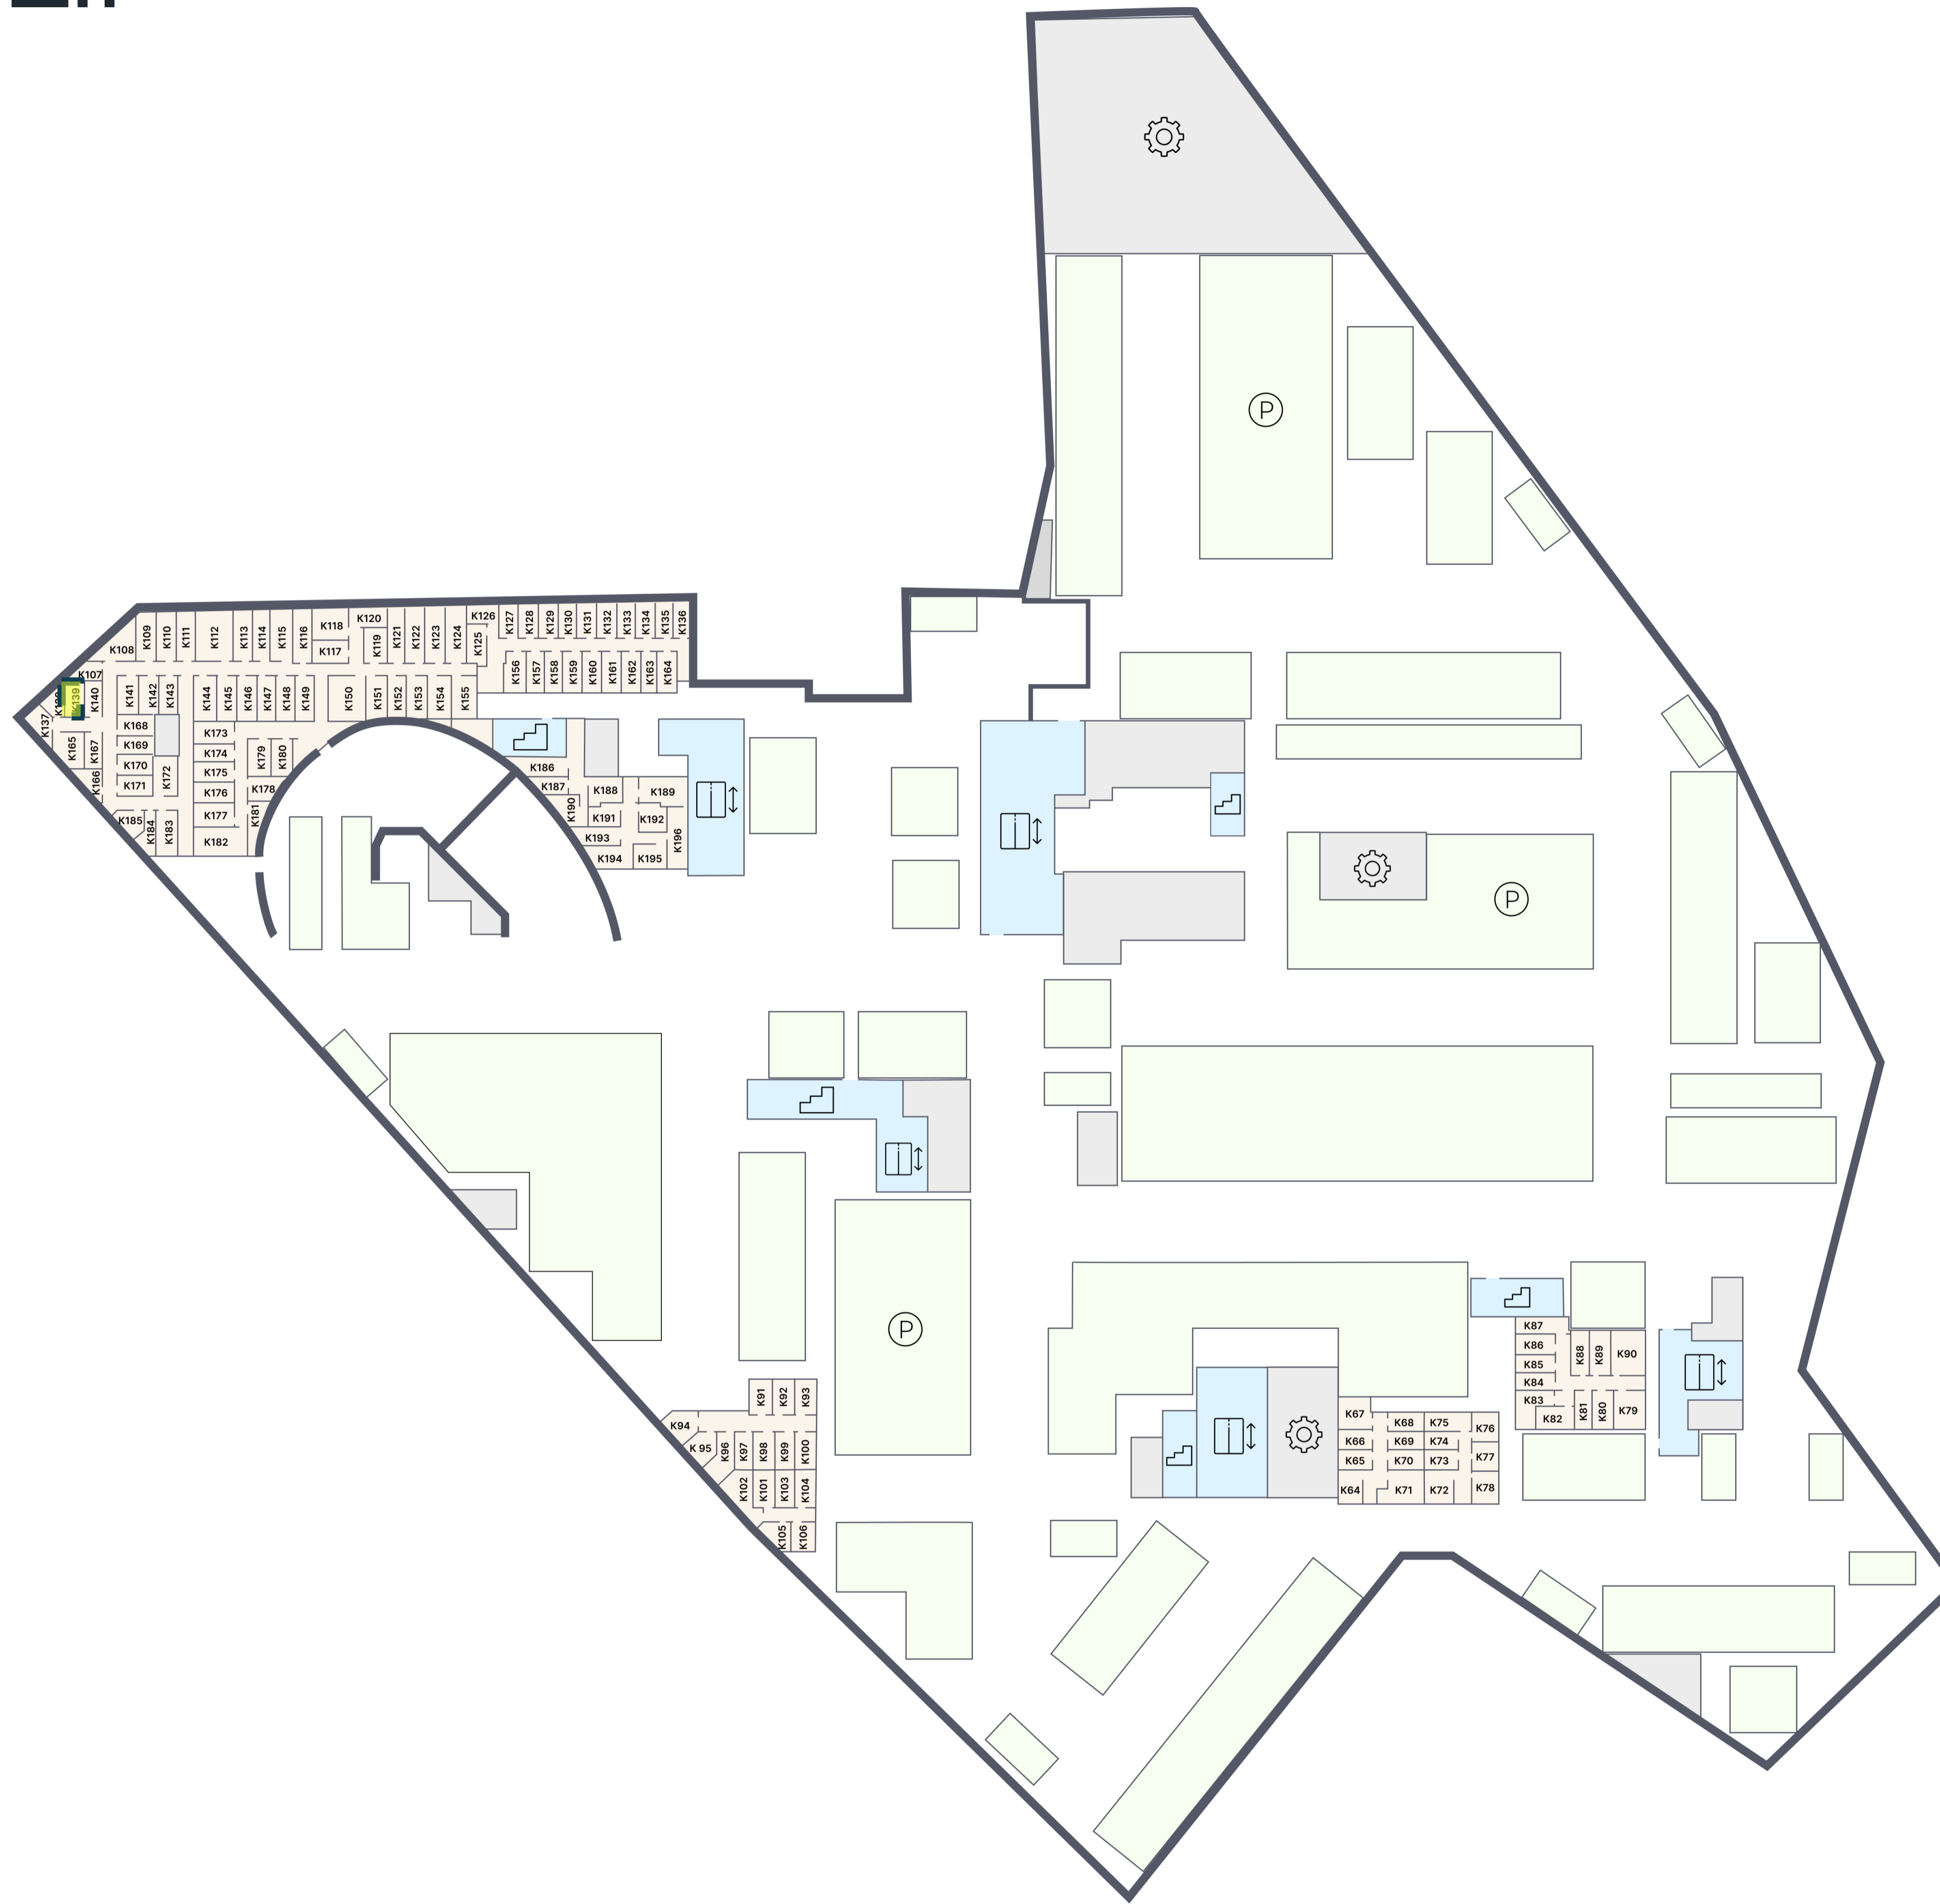

ЭМОУШН

ПАРКИНГ

К.139

Корпус 1
Этаж -2
Тип Кладовая
Площадь 4.1 м²

1 310 360 ₹

* Цена указана на 26.06.2026 | © 2026 ГК «Основа»

ОФИС ПРОДАЖ

г. Москва, 1-й Силикатный проезд, 19/2с29
+7 (963) 716-09-96

ЭМОУШН

Москва, 2-й Силикатный проезд, вл. 8
+7 (963) 716-09-96

РЕЖИМ РАБОТЫ

Пн-Пт с 09:00 до 21:00
Сб-Вс с 10:00 до 20:00