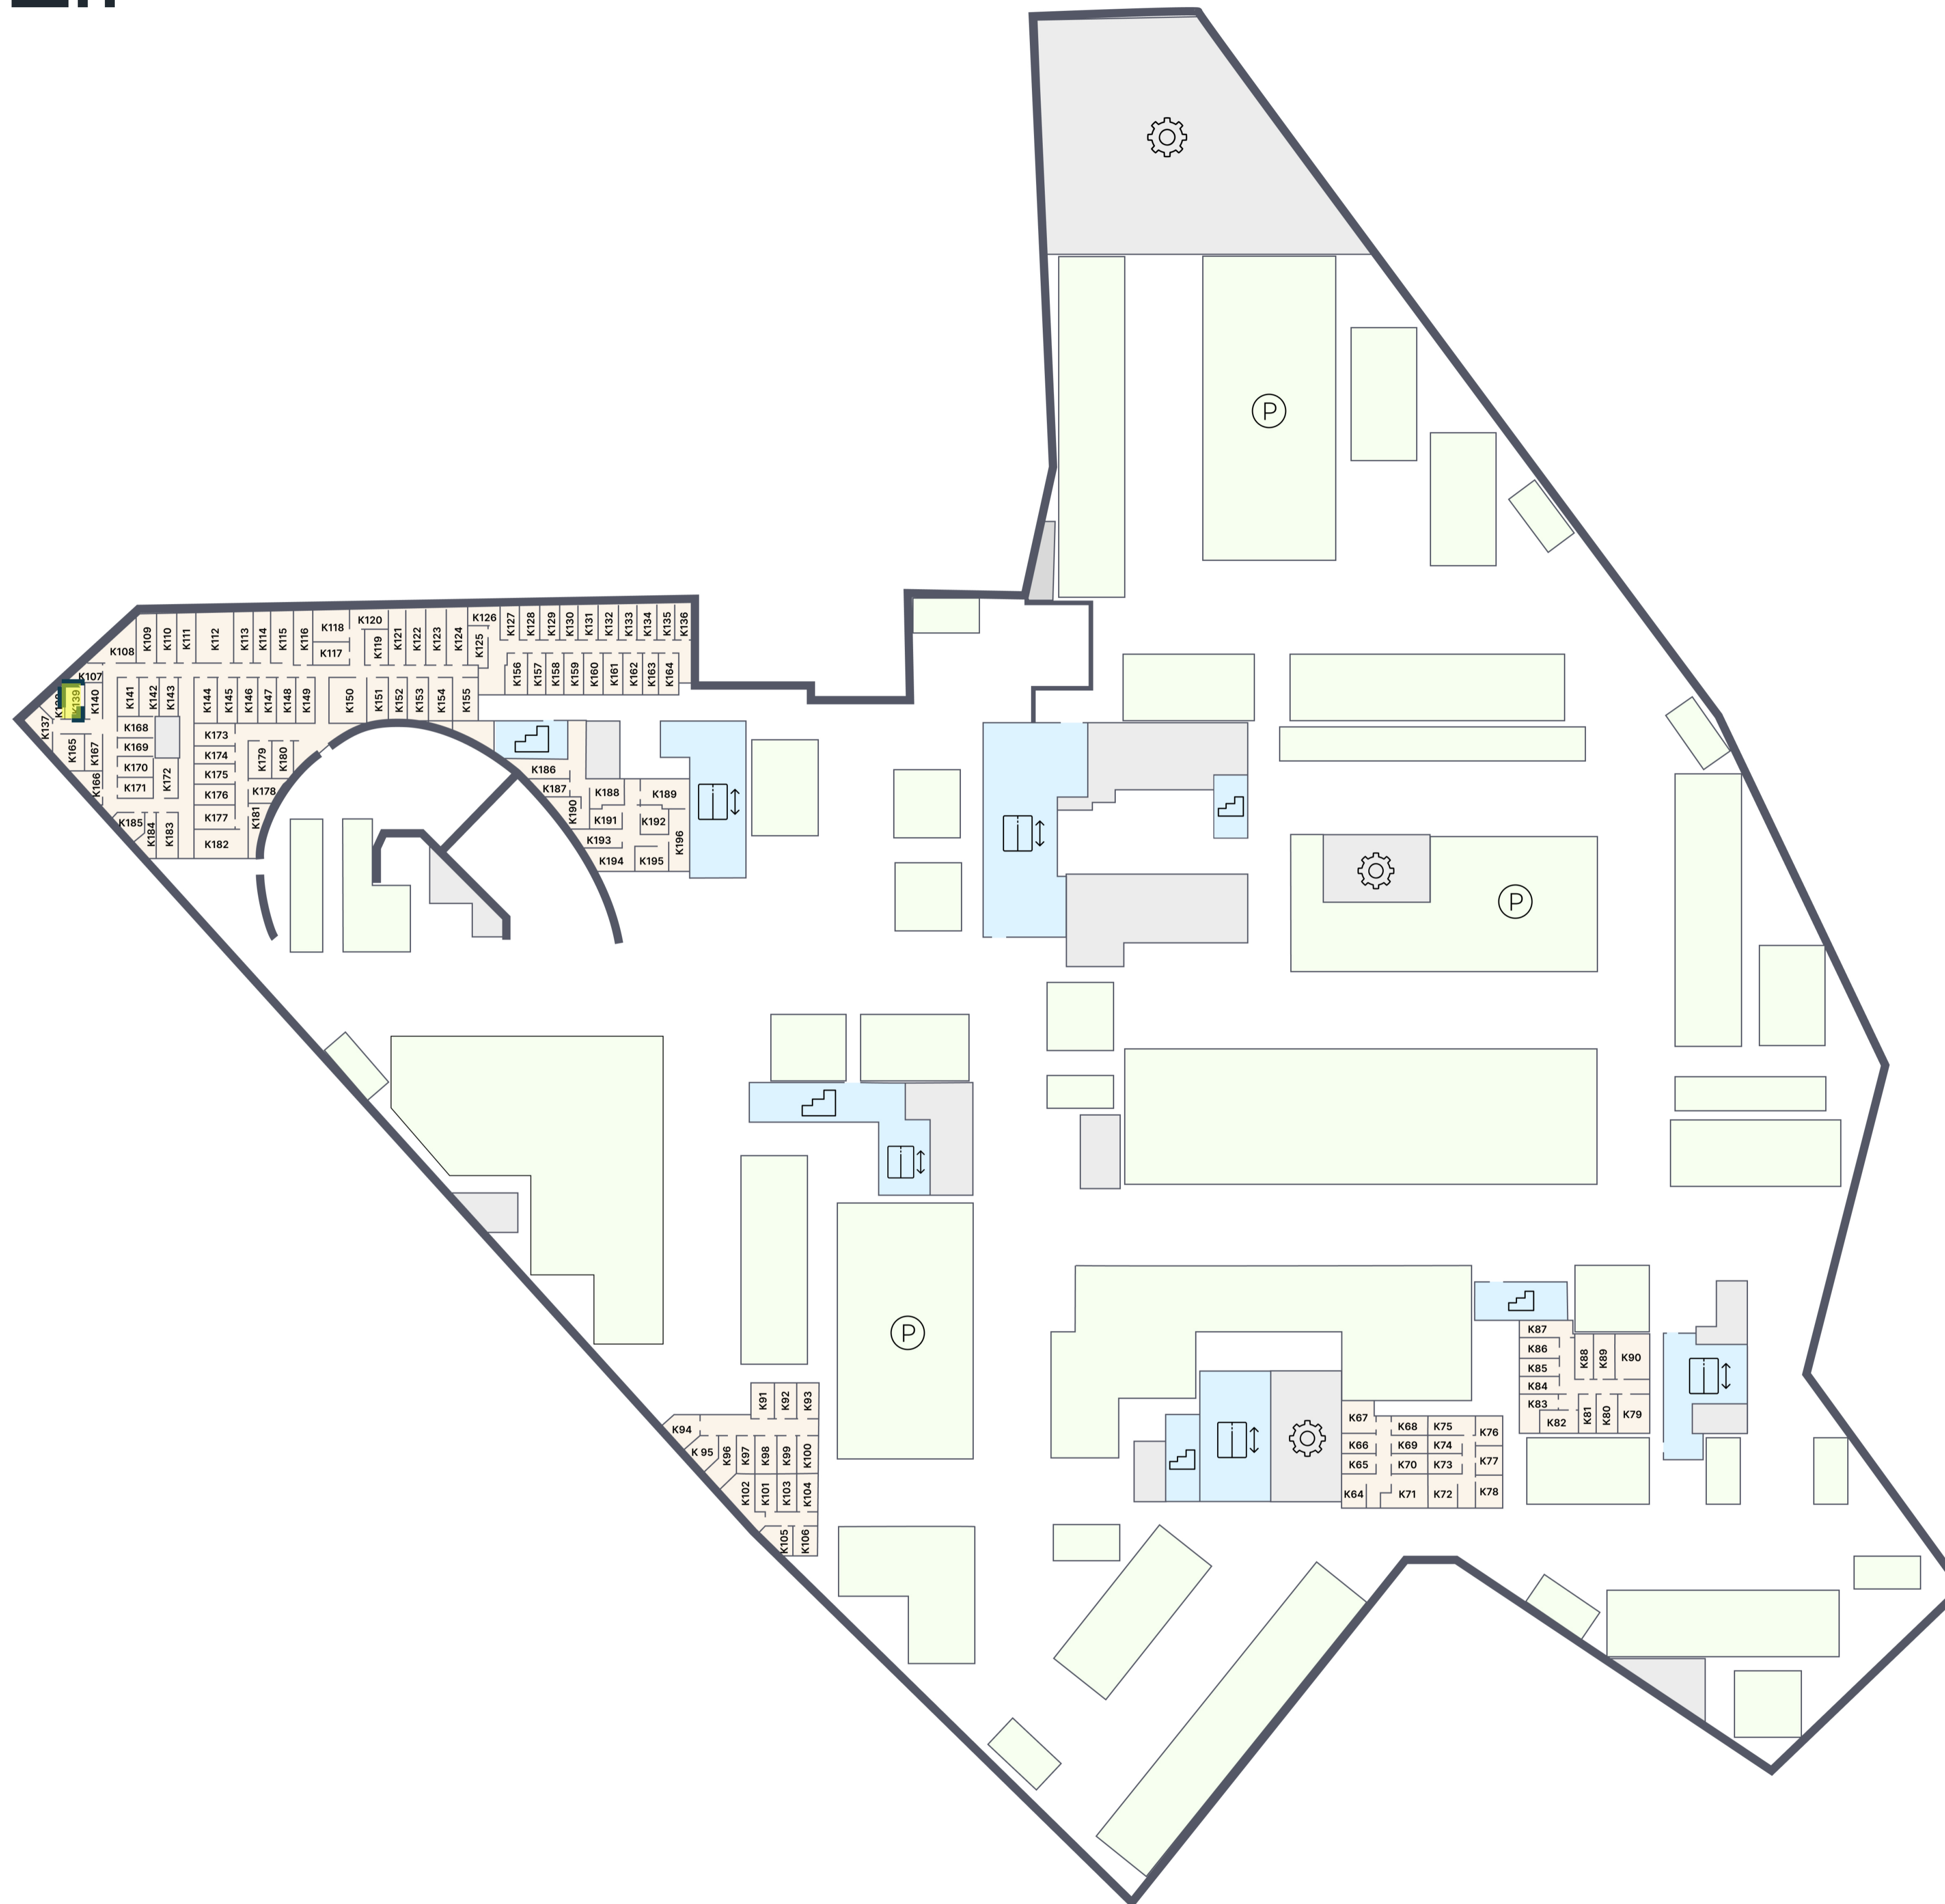

ЭМОУШН

ПАРКИНГ

К.139

Корпус 1
Этаж -2
Тип Кладовая
Площадь 4.1 м²

1 310 360 ₹

* Цена указана на 04.04.2026 | © 2026 ГК «Основа»

ОФИС ПРОДАЖ

г. Москва, 1-й Силикатный проезд, 19/2с29
+7 (963) 716-09-96

ЭМОУШН

Москва, 2-й Силикатный проезд, вл. 8
+7 (963) 716-09-96

РЕЖИМ РАБОТЫ

Пн-Пт с 09:00 до 21:00
Сб-Вс с 10:00 до 20:00