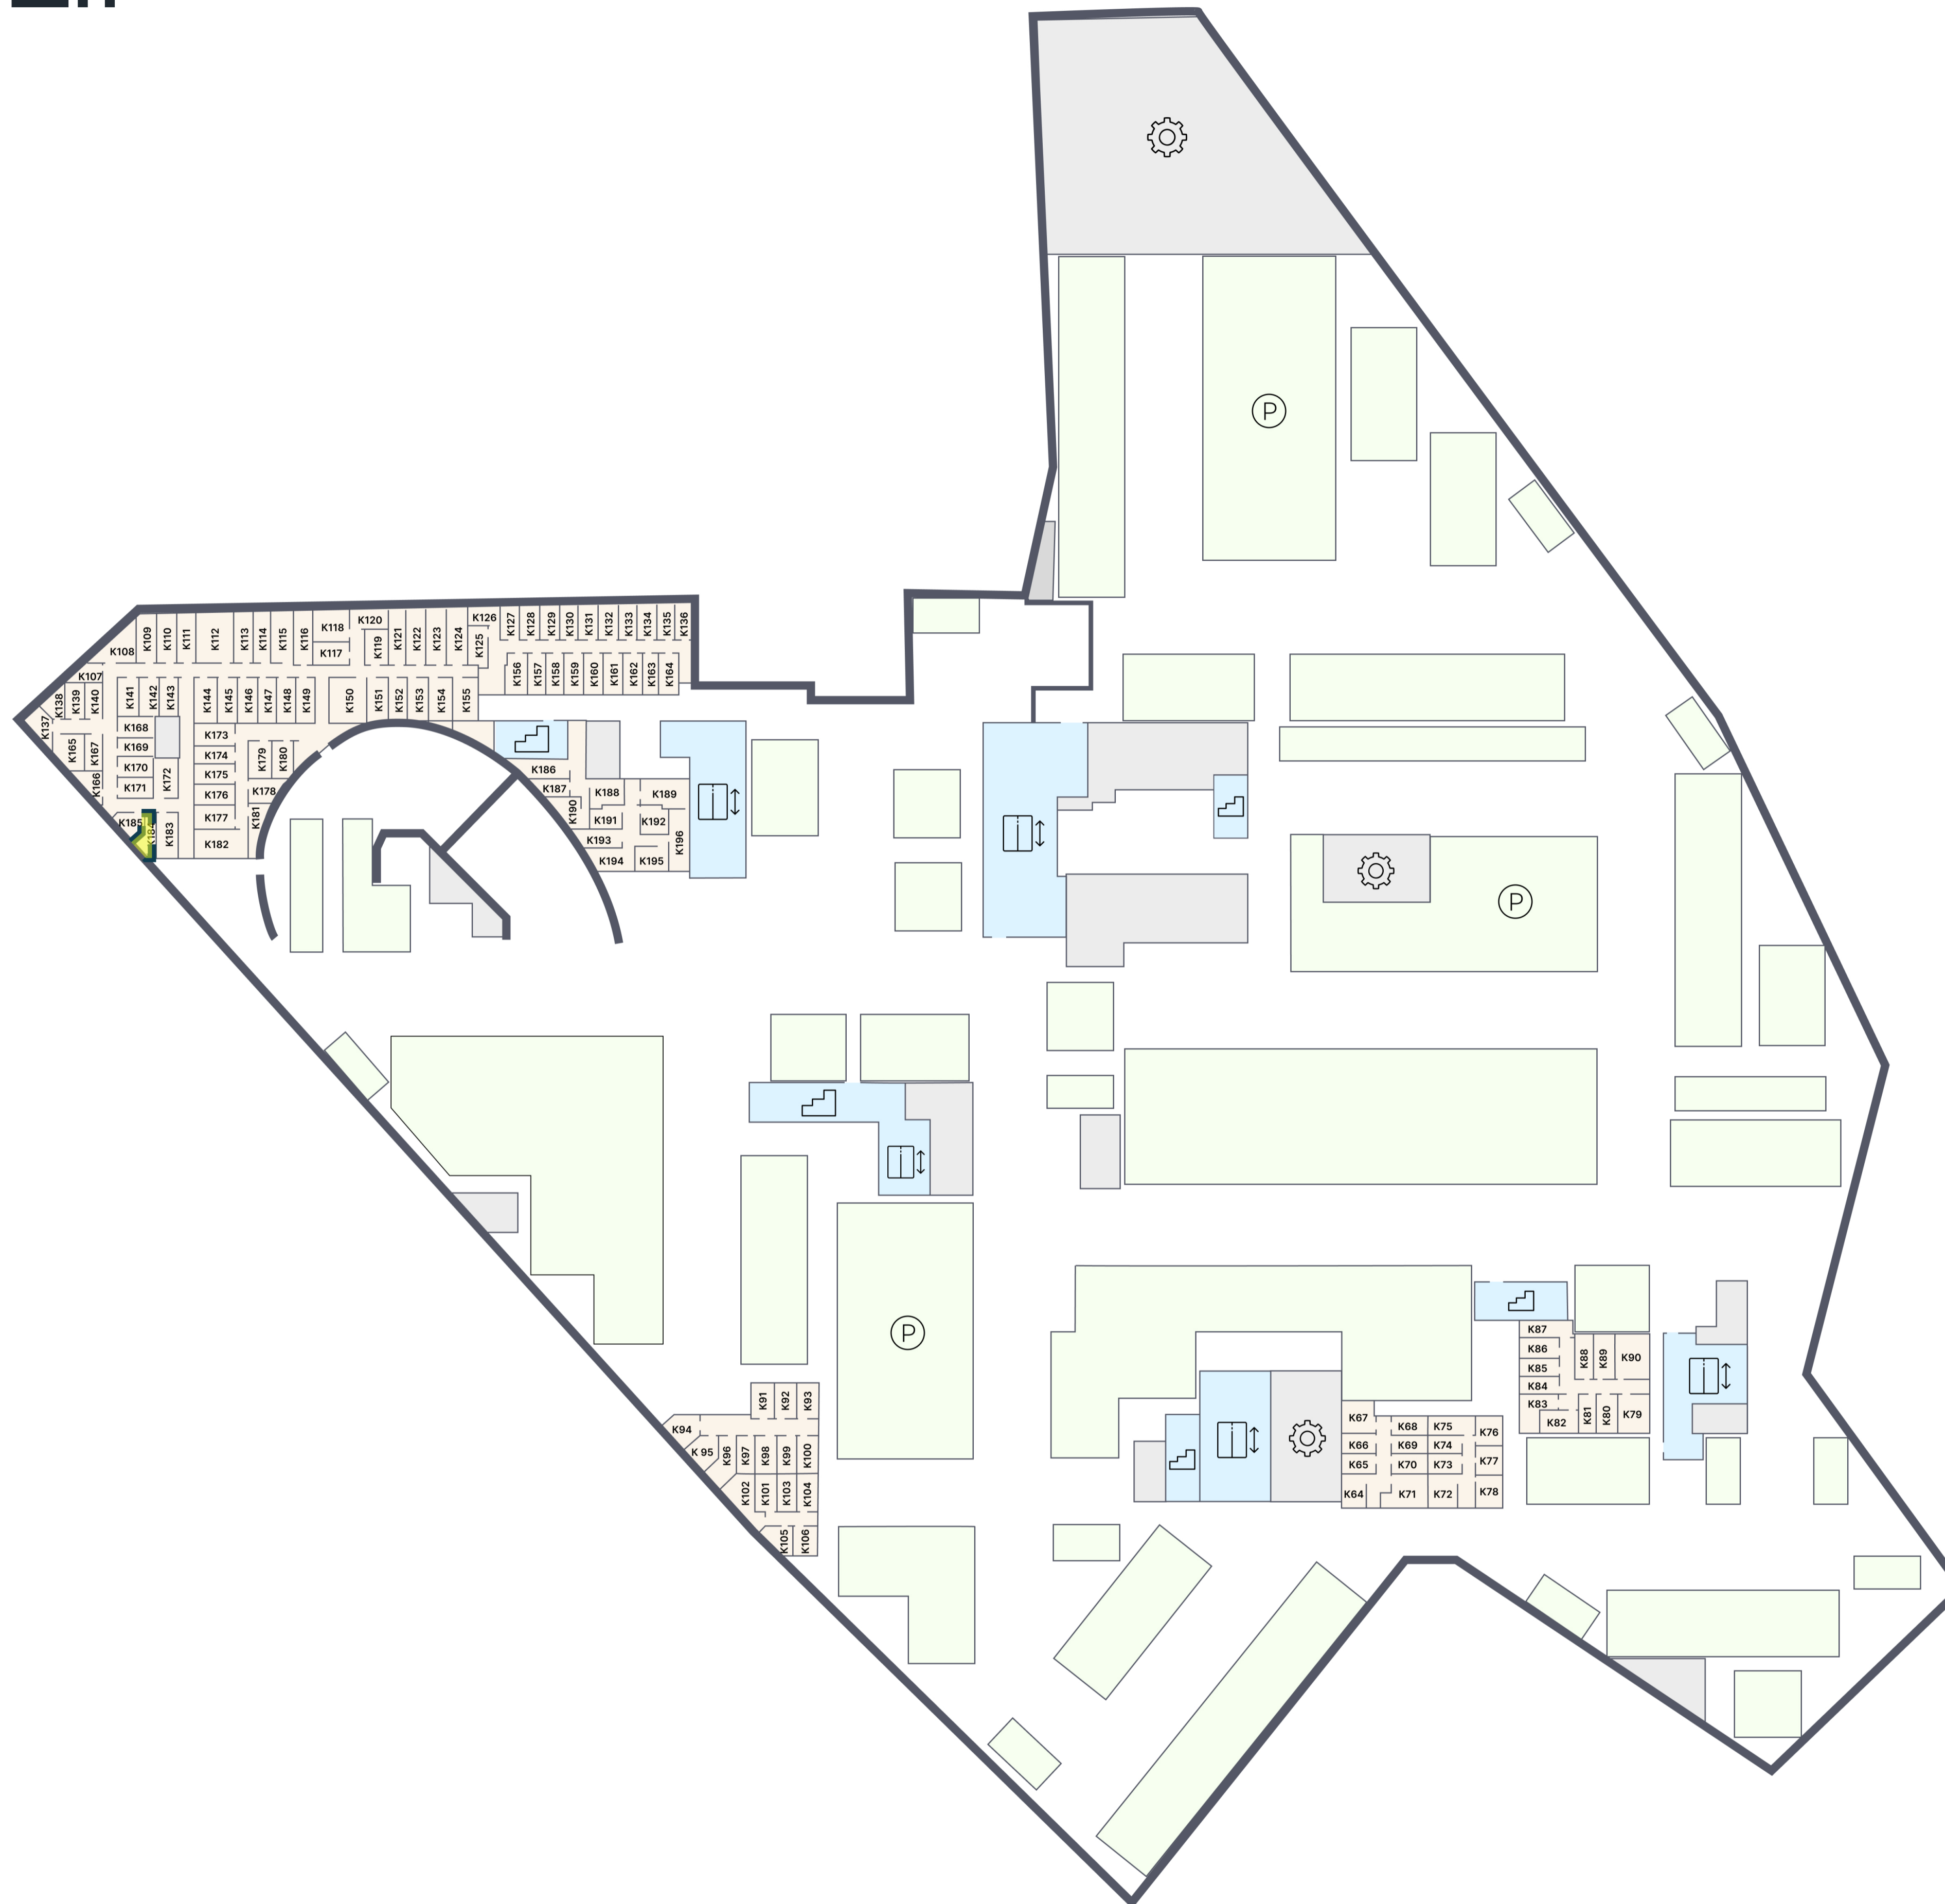

ЭМОУШН

ПАРКИНГ

К.184

Корпус 1  
Этаж -2  
Тип Кладовая  
Площадь 3.6 м<sup>2</sup>

1 220 400 ₹

\* Цена указана на 29.04.2026 | © 2026 ГК «Основа»

ОФИС ПРОДАЖ

г. Москва, 1-й Силикатный проезд, 19/2с29  
+7 (963) 716-09-96

ЭМОУШН

Москва, 2-й Силикатный проезд, вл. 8  
+7 (963) 716-09-96

РЕЖИМ РАБОТЫ

Пн-Пт с 09:00 до 21:00  
Сб-Вс с 10:00 до 20:00