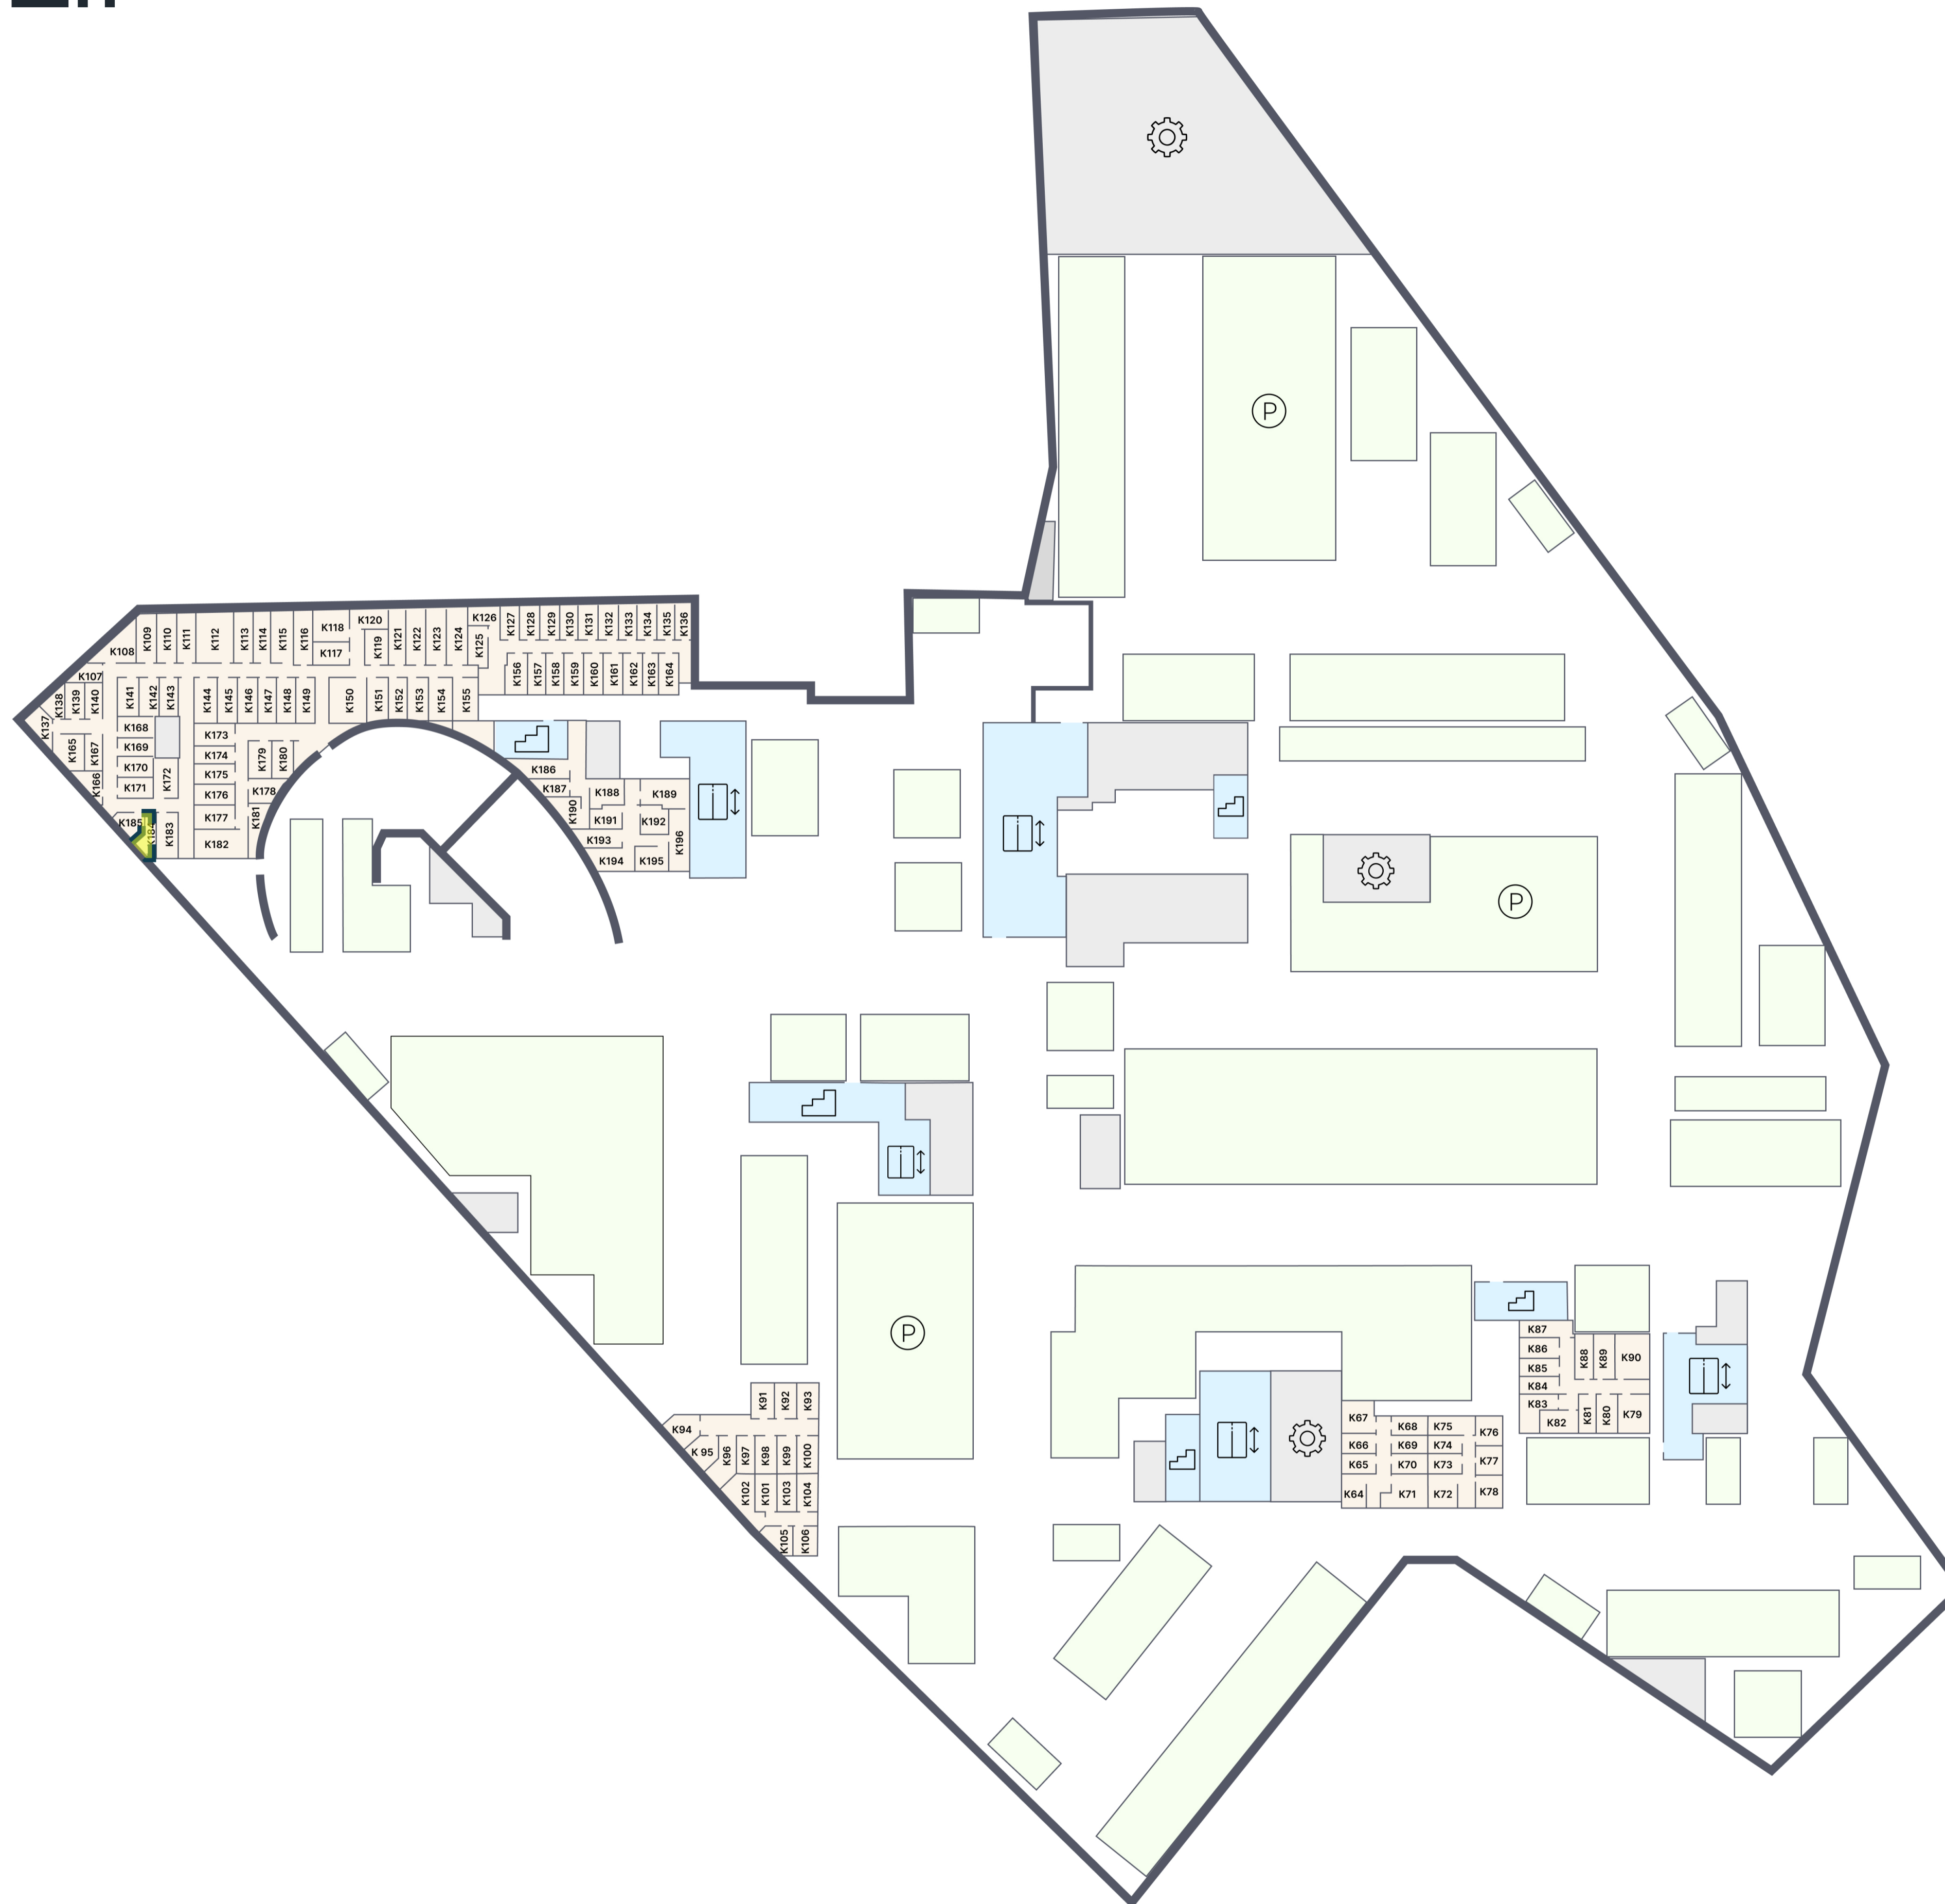

ЭМОУШН

ПАРКИНГ

К.184

Корпус 1
Этаж -2
Тип Кладовая
Площадь 3.6 м²

1 220 400 ₹

* Цена указана на 26.06.2026 | © 2026 ГК «Основа»

ОФИС ПРОДАЖ

г. Москва, 1-й Силикатный проезд, 19/2с29
+7 (963) 716-09-96

ЭМОУШН

Москва, 2-й Силикатный проезд, вл. 8
+7 (963) 716-09-96

РЕЖИМ РАБОТЫ

Пн-Пт с 09:00 до 21:00
Сб-Вс с 10:00 до 20:00