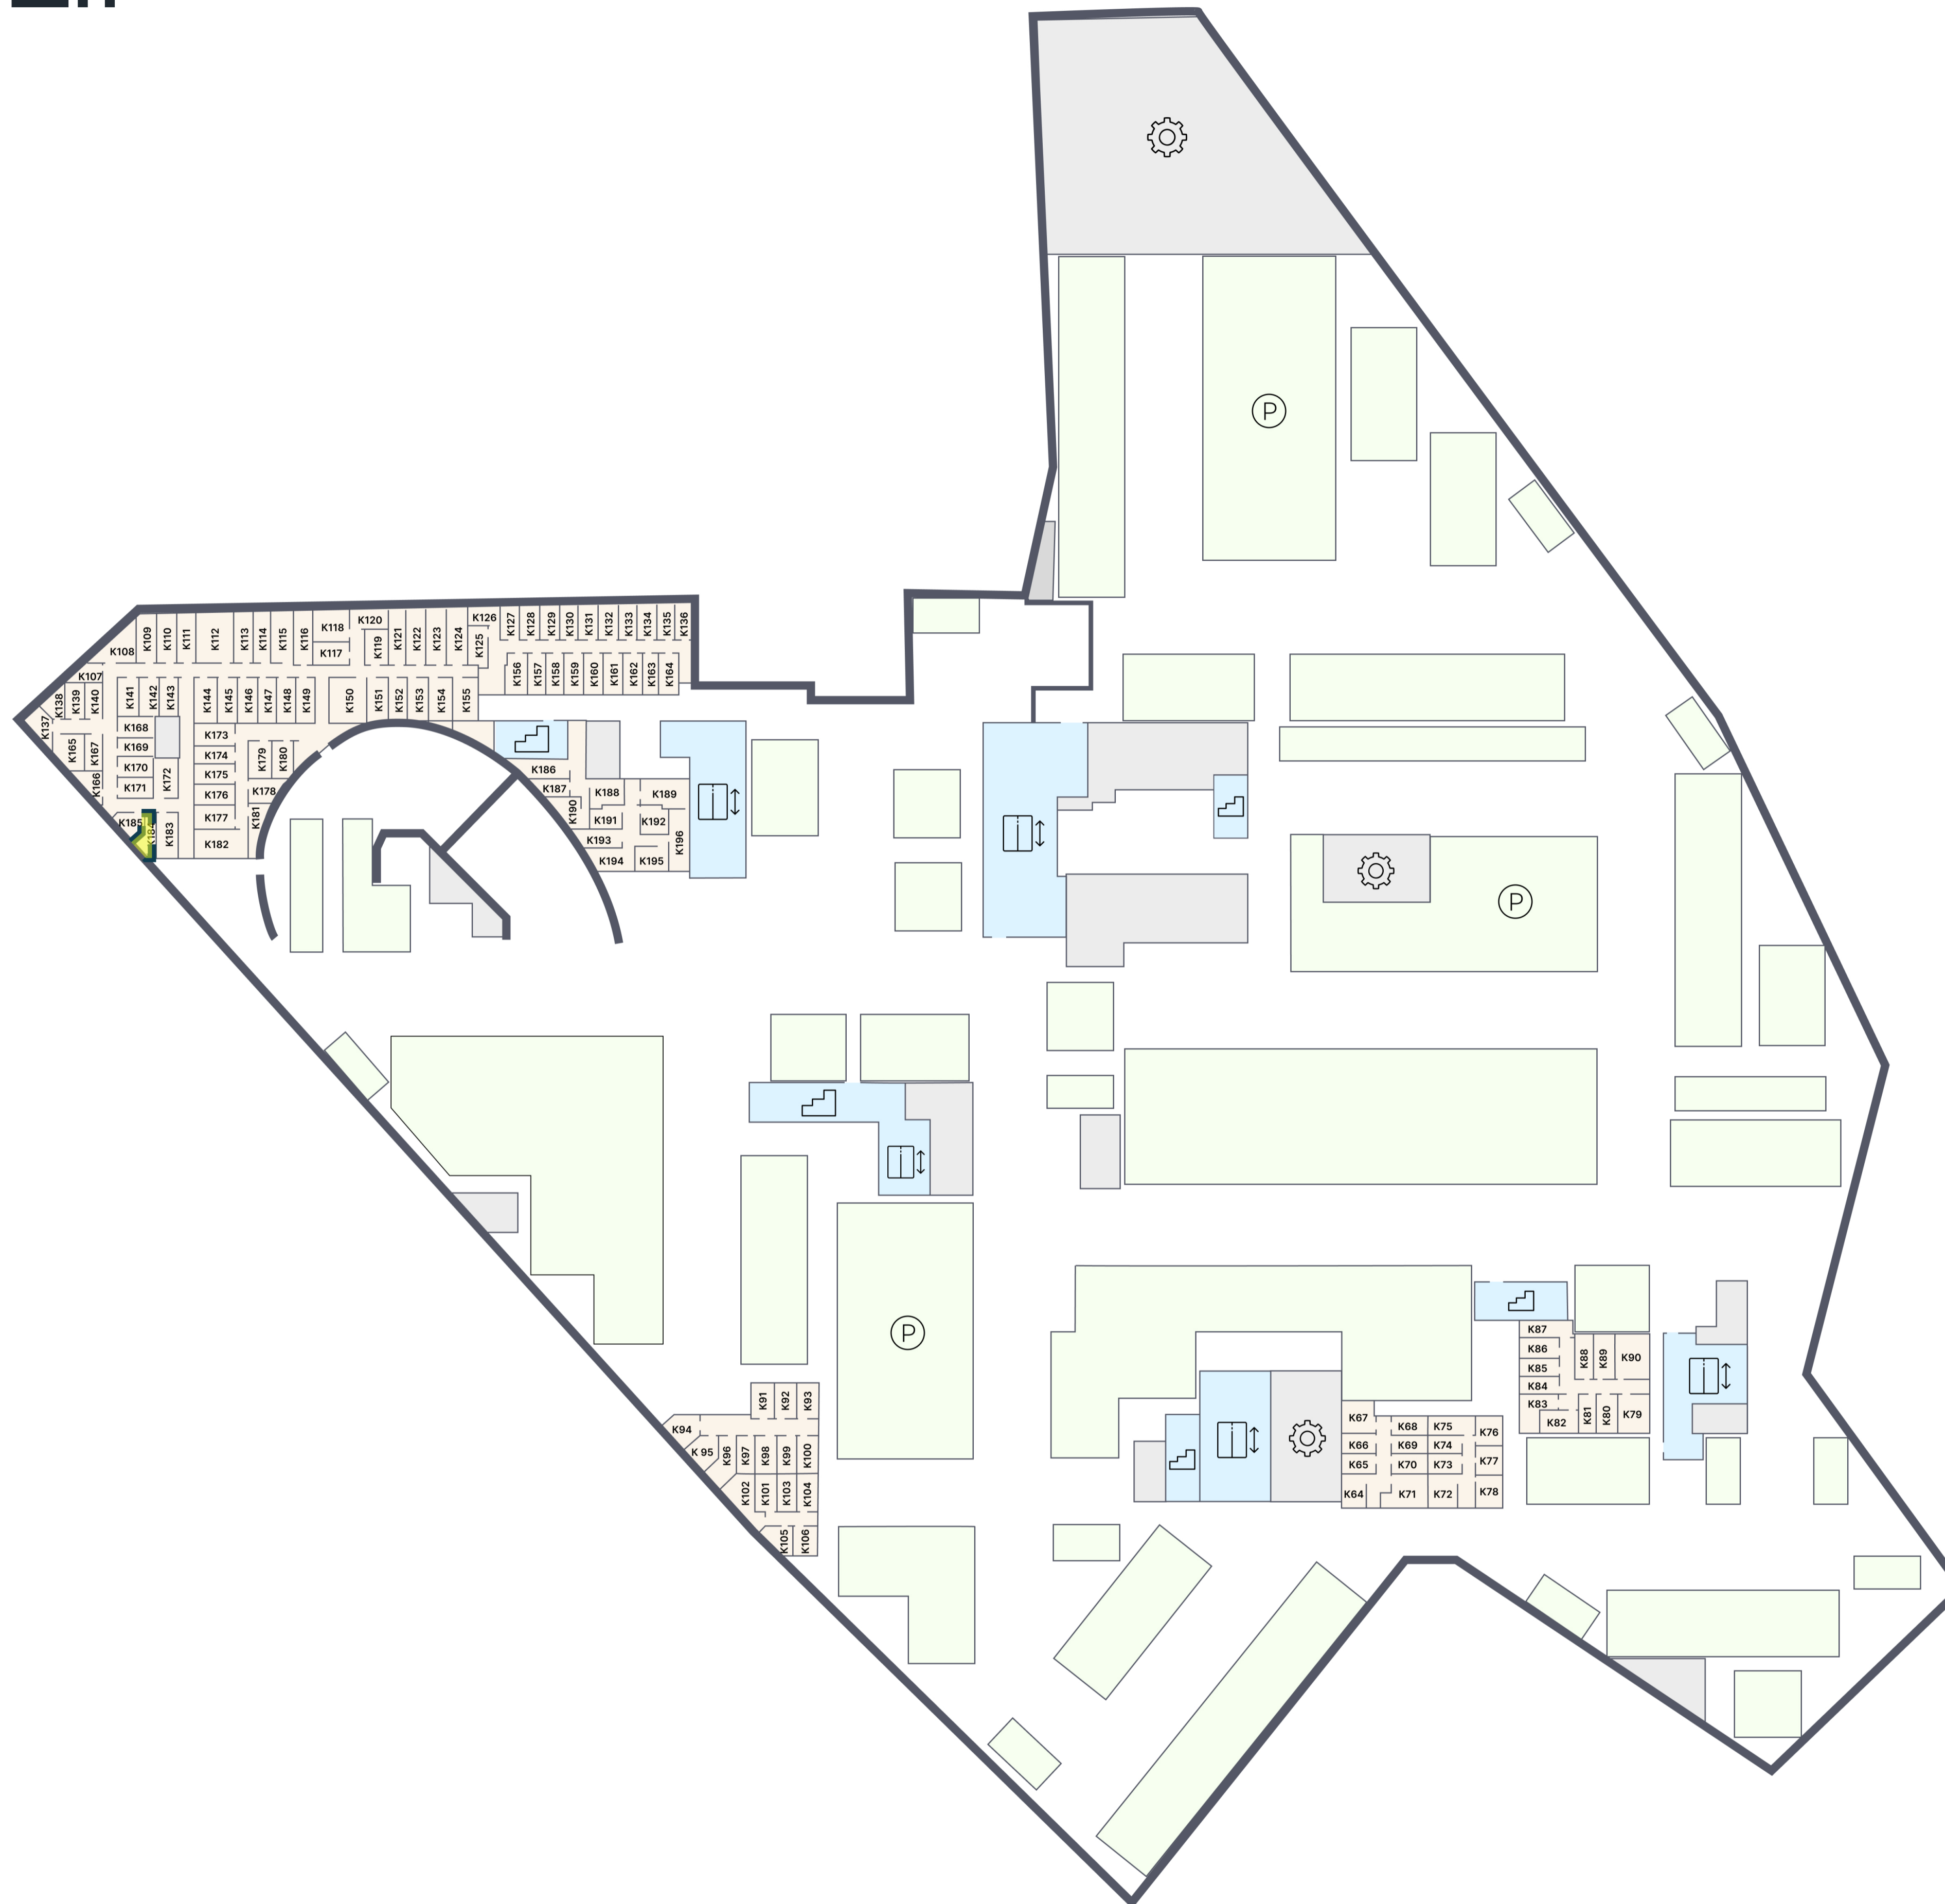

ЭМОУШН

ПАРКИНГ

К.184

Корпус 1
Этаж -2
Тип Кладовая
Площадь 3.6 м²

1 220 400 ₹

* Цена указана на 04.04.2026 | © 2026 ГК «Основа»

ОФИС ПРОДАЖ

г. Москва, 1-й Силикатный проезд, 19/2с29
+7 (963) 716-09-96

ЭМОУШН

Москва, 2-й Силикатный проезд, вл. 8
+7 (963) 716-09-96

РЕЖИМ РАБОТЫ

Пн-Пт с 09:00 до 21:00
Сб-Вс с 10:00 до 20:00