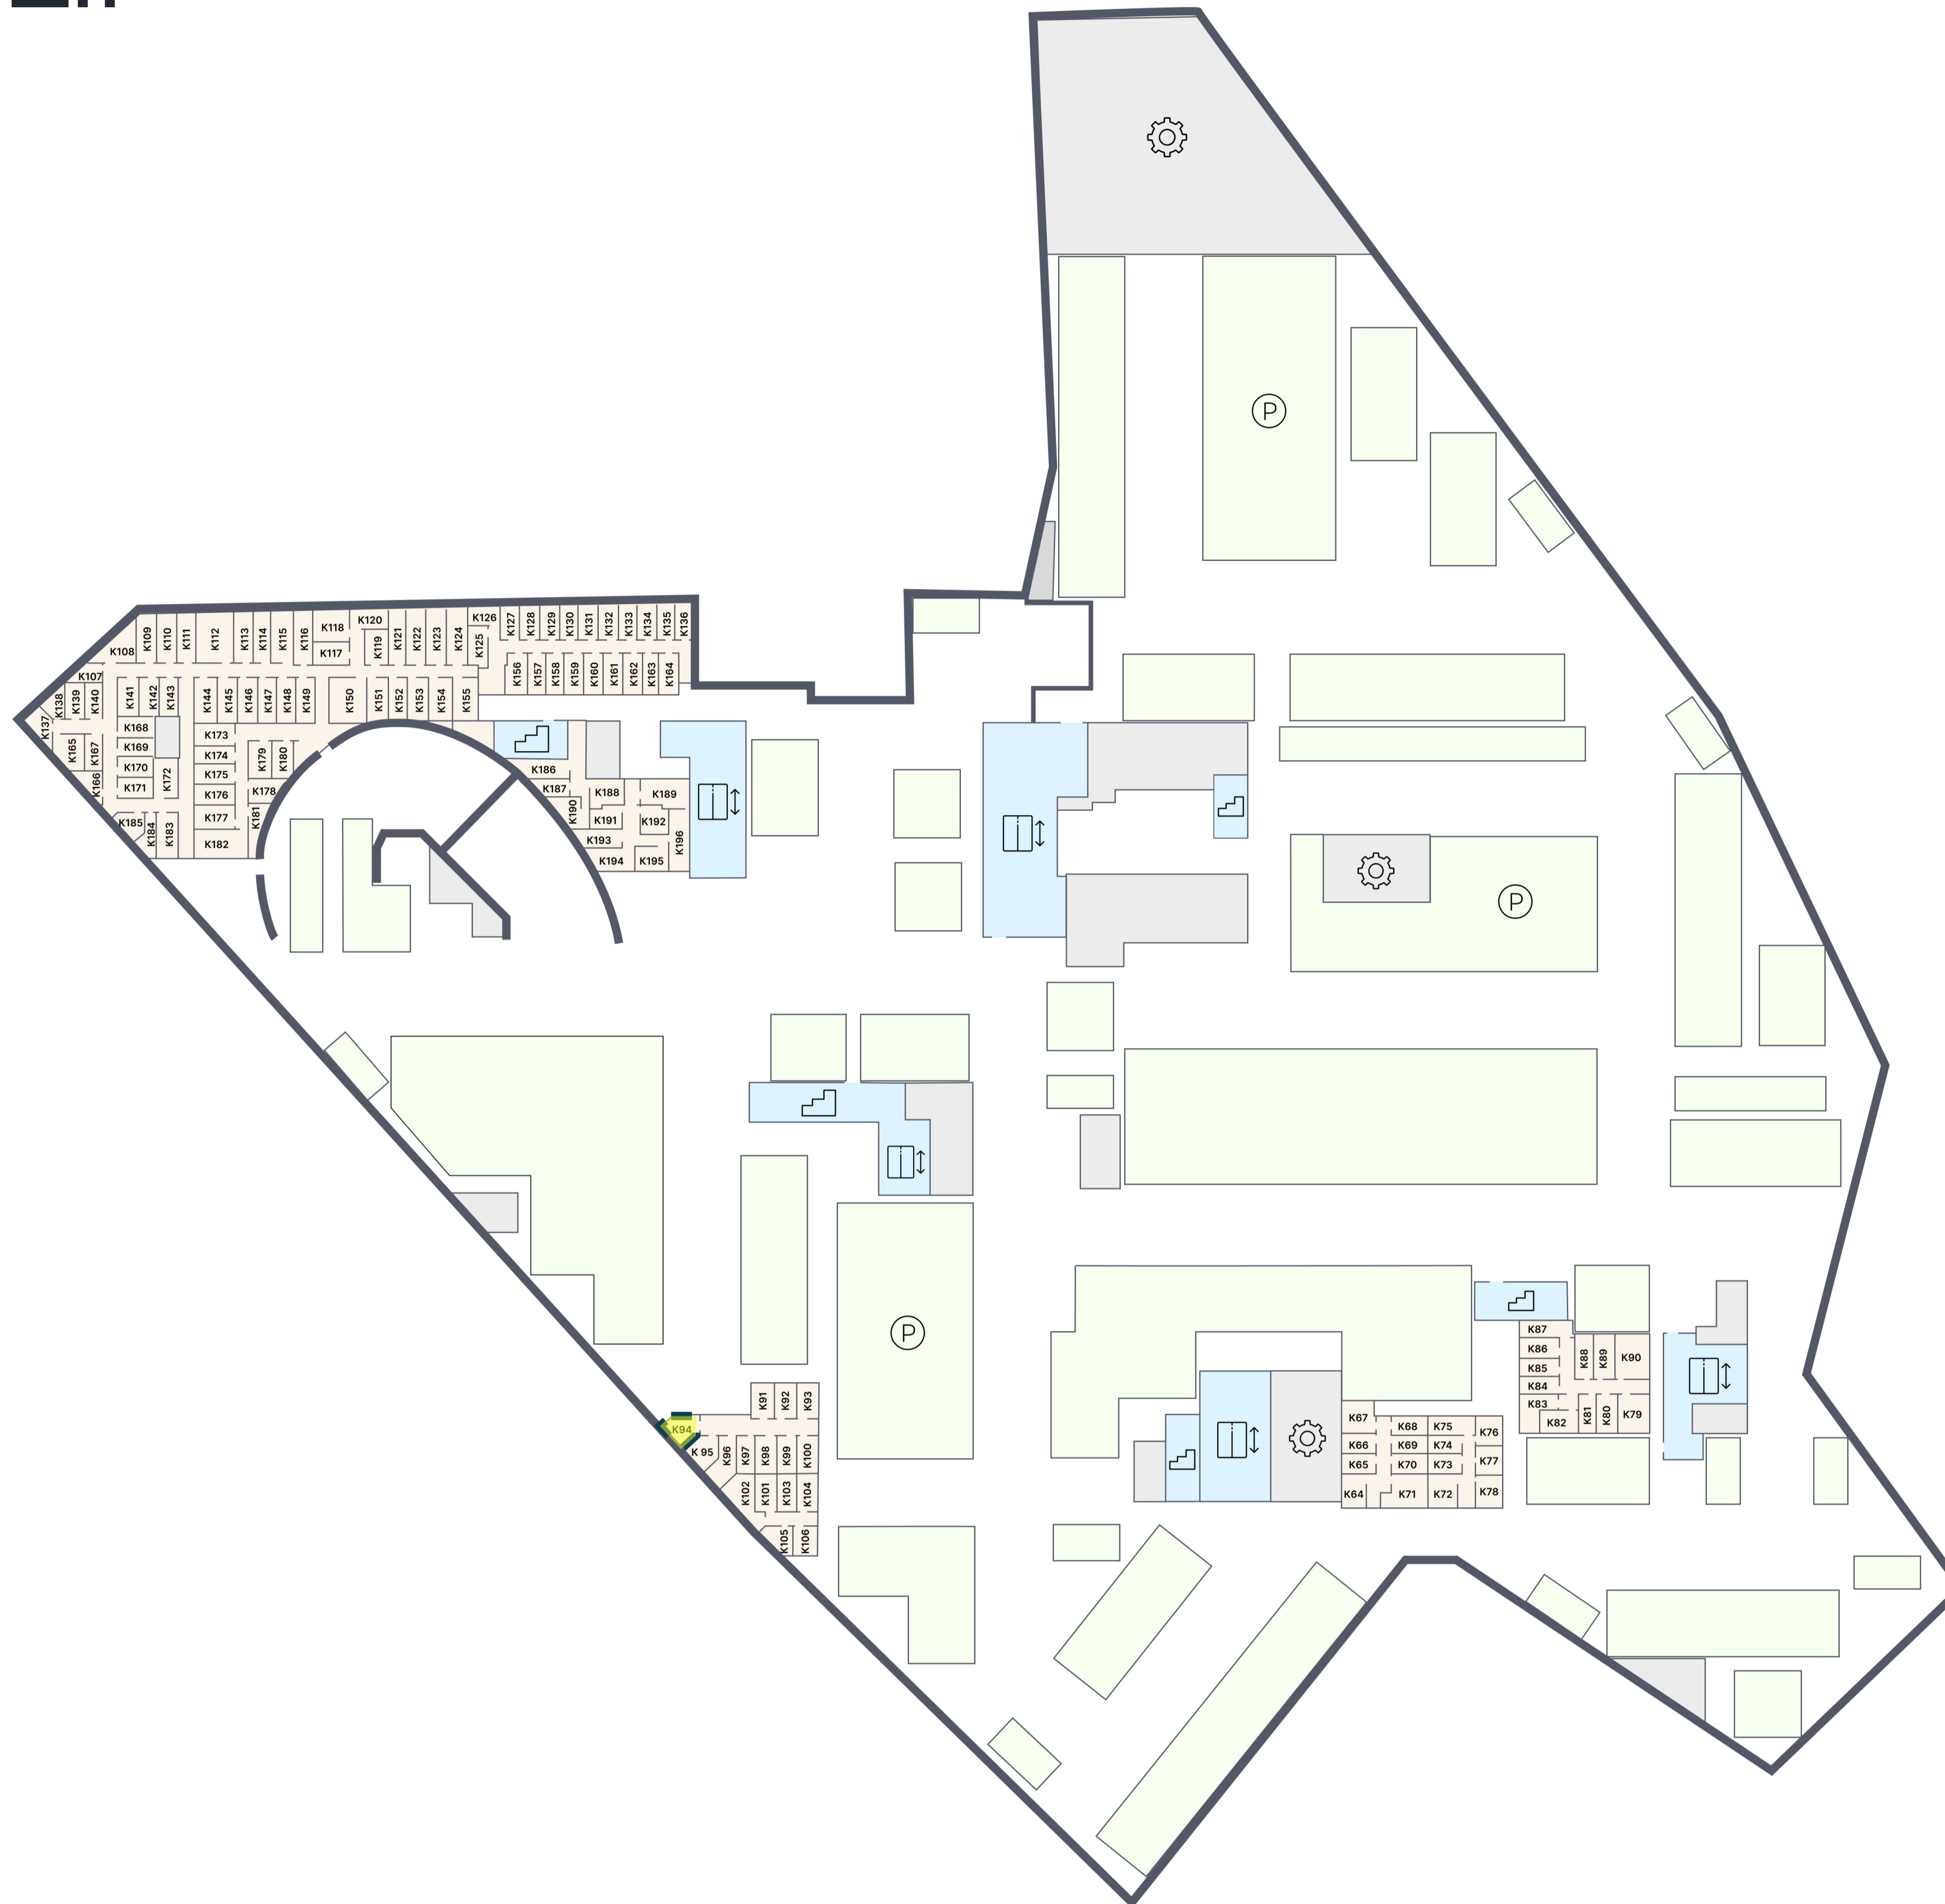

ЭМОУШН

ПАРКИНГ

K.94

Корпус 1  
Этаж -2  
Тип Кладовая  
Площадь 4.3 м<sup>2</sup>

1 350 630 ₽

\* Цена указана на 29.04.2026 | © 2026 ГК «Основа»

ОФИС ПРОДАЖ

г. Москва, 1-й Силикатный проезд, 19/2с29  
+7 (963) 716-09-96

ЭМОУШН

Москва, 2-й Силикатный проезд, вл. 8  
+7 (963) 716-09-96

РЕЖИМ РАБОТЫ

Пн-Пт с 09:00 до 21:00  
Сб-Вс с 10:00 до 20:00