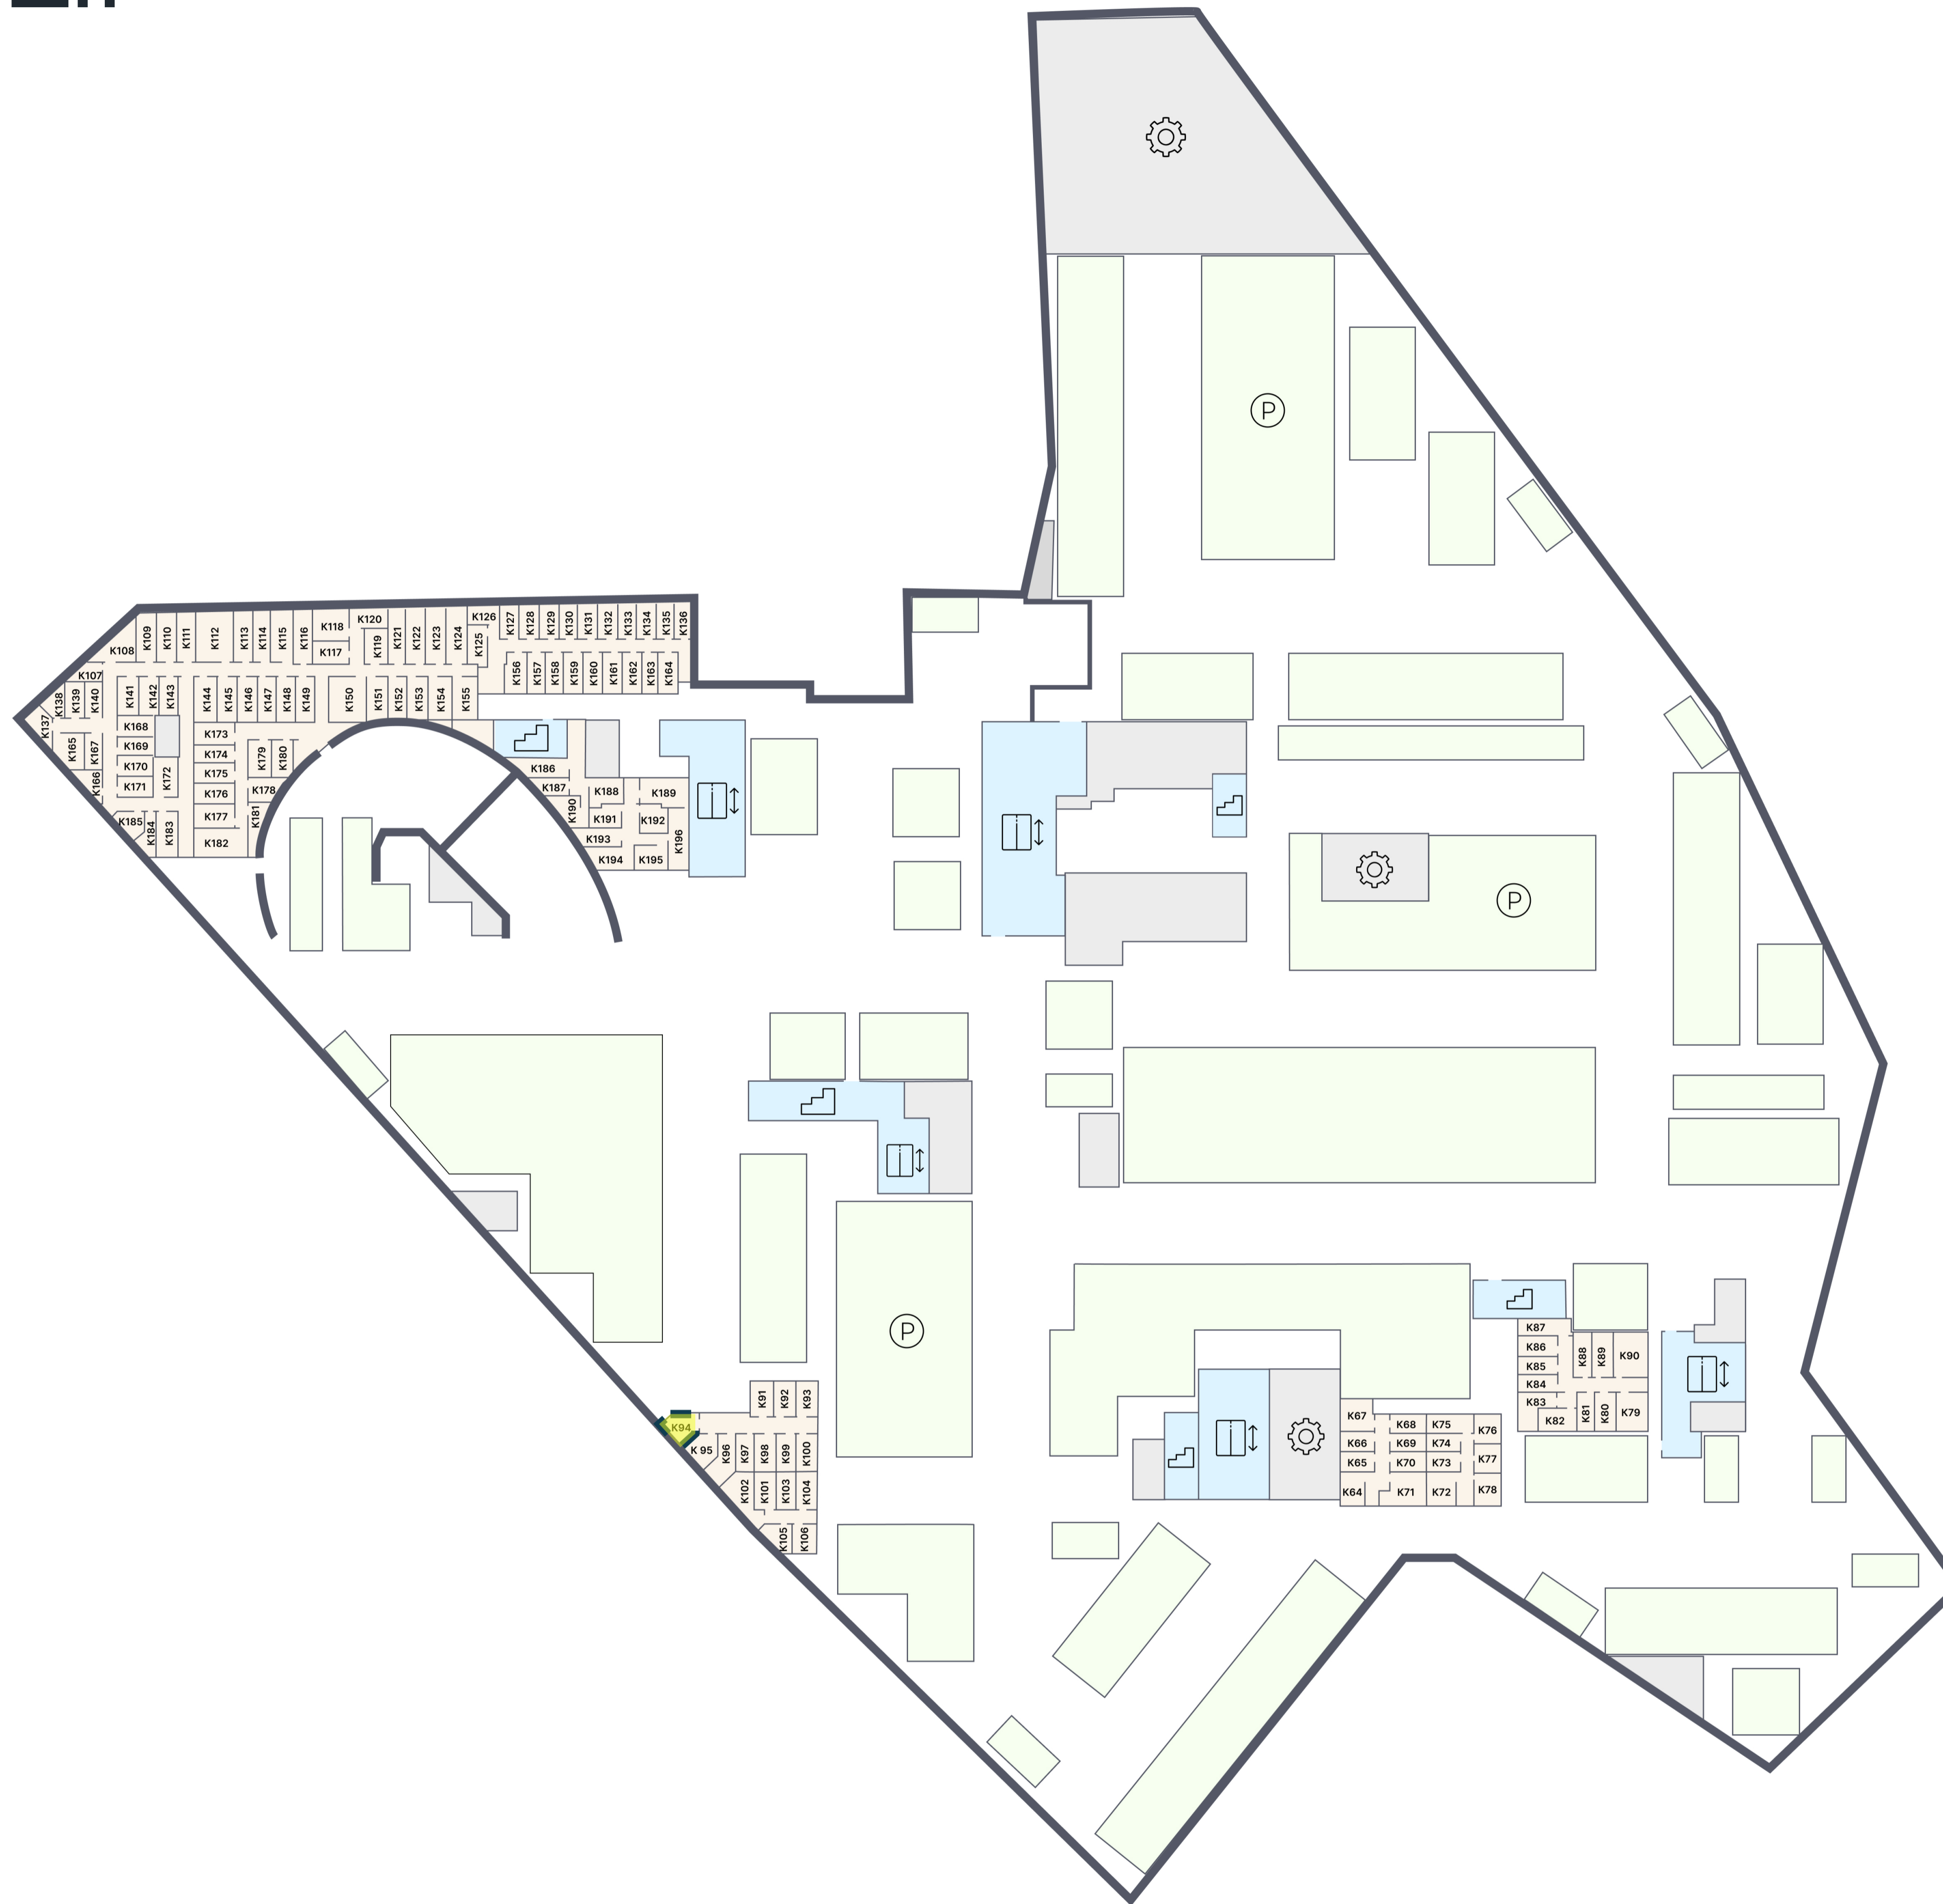

ЭМОУШН

ПАРКИНГ

K.94

Корпус 1
Этаж -2
Тип Кладовая
Площадь 4.3 м²

1 350 630 ₽

* Цена указана на 04.04.2026 | © 2026 ГК «Основа»

ОФИС ПРОДАЖ

г. Москва, 1-й Силикатный проезд, 19/2с29
+7 (963) 716-09-96

ЭМОУШН

Москва, 2-й Силикатный проезд, вл. 8
+7 (963) 716-09-96

РЕЖИМ РАБОТЫ

Пн-Пт с 09:00 до 21:00
Сб-Вс с 10:00 до 20:00