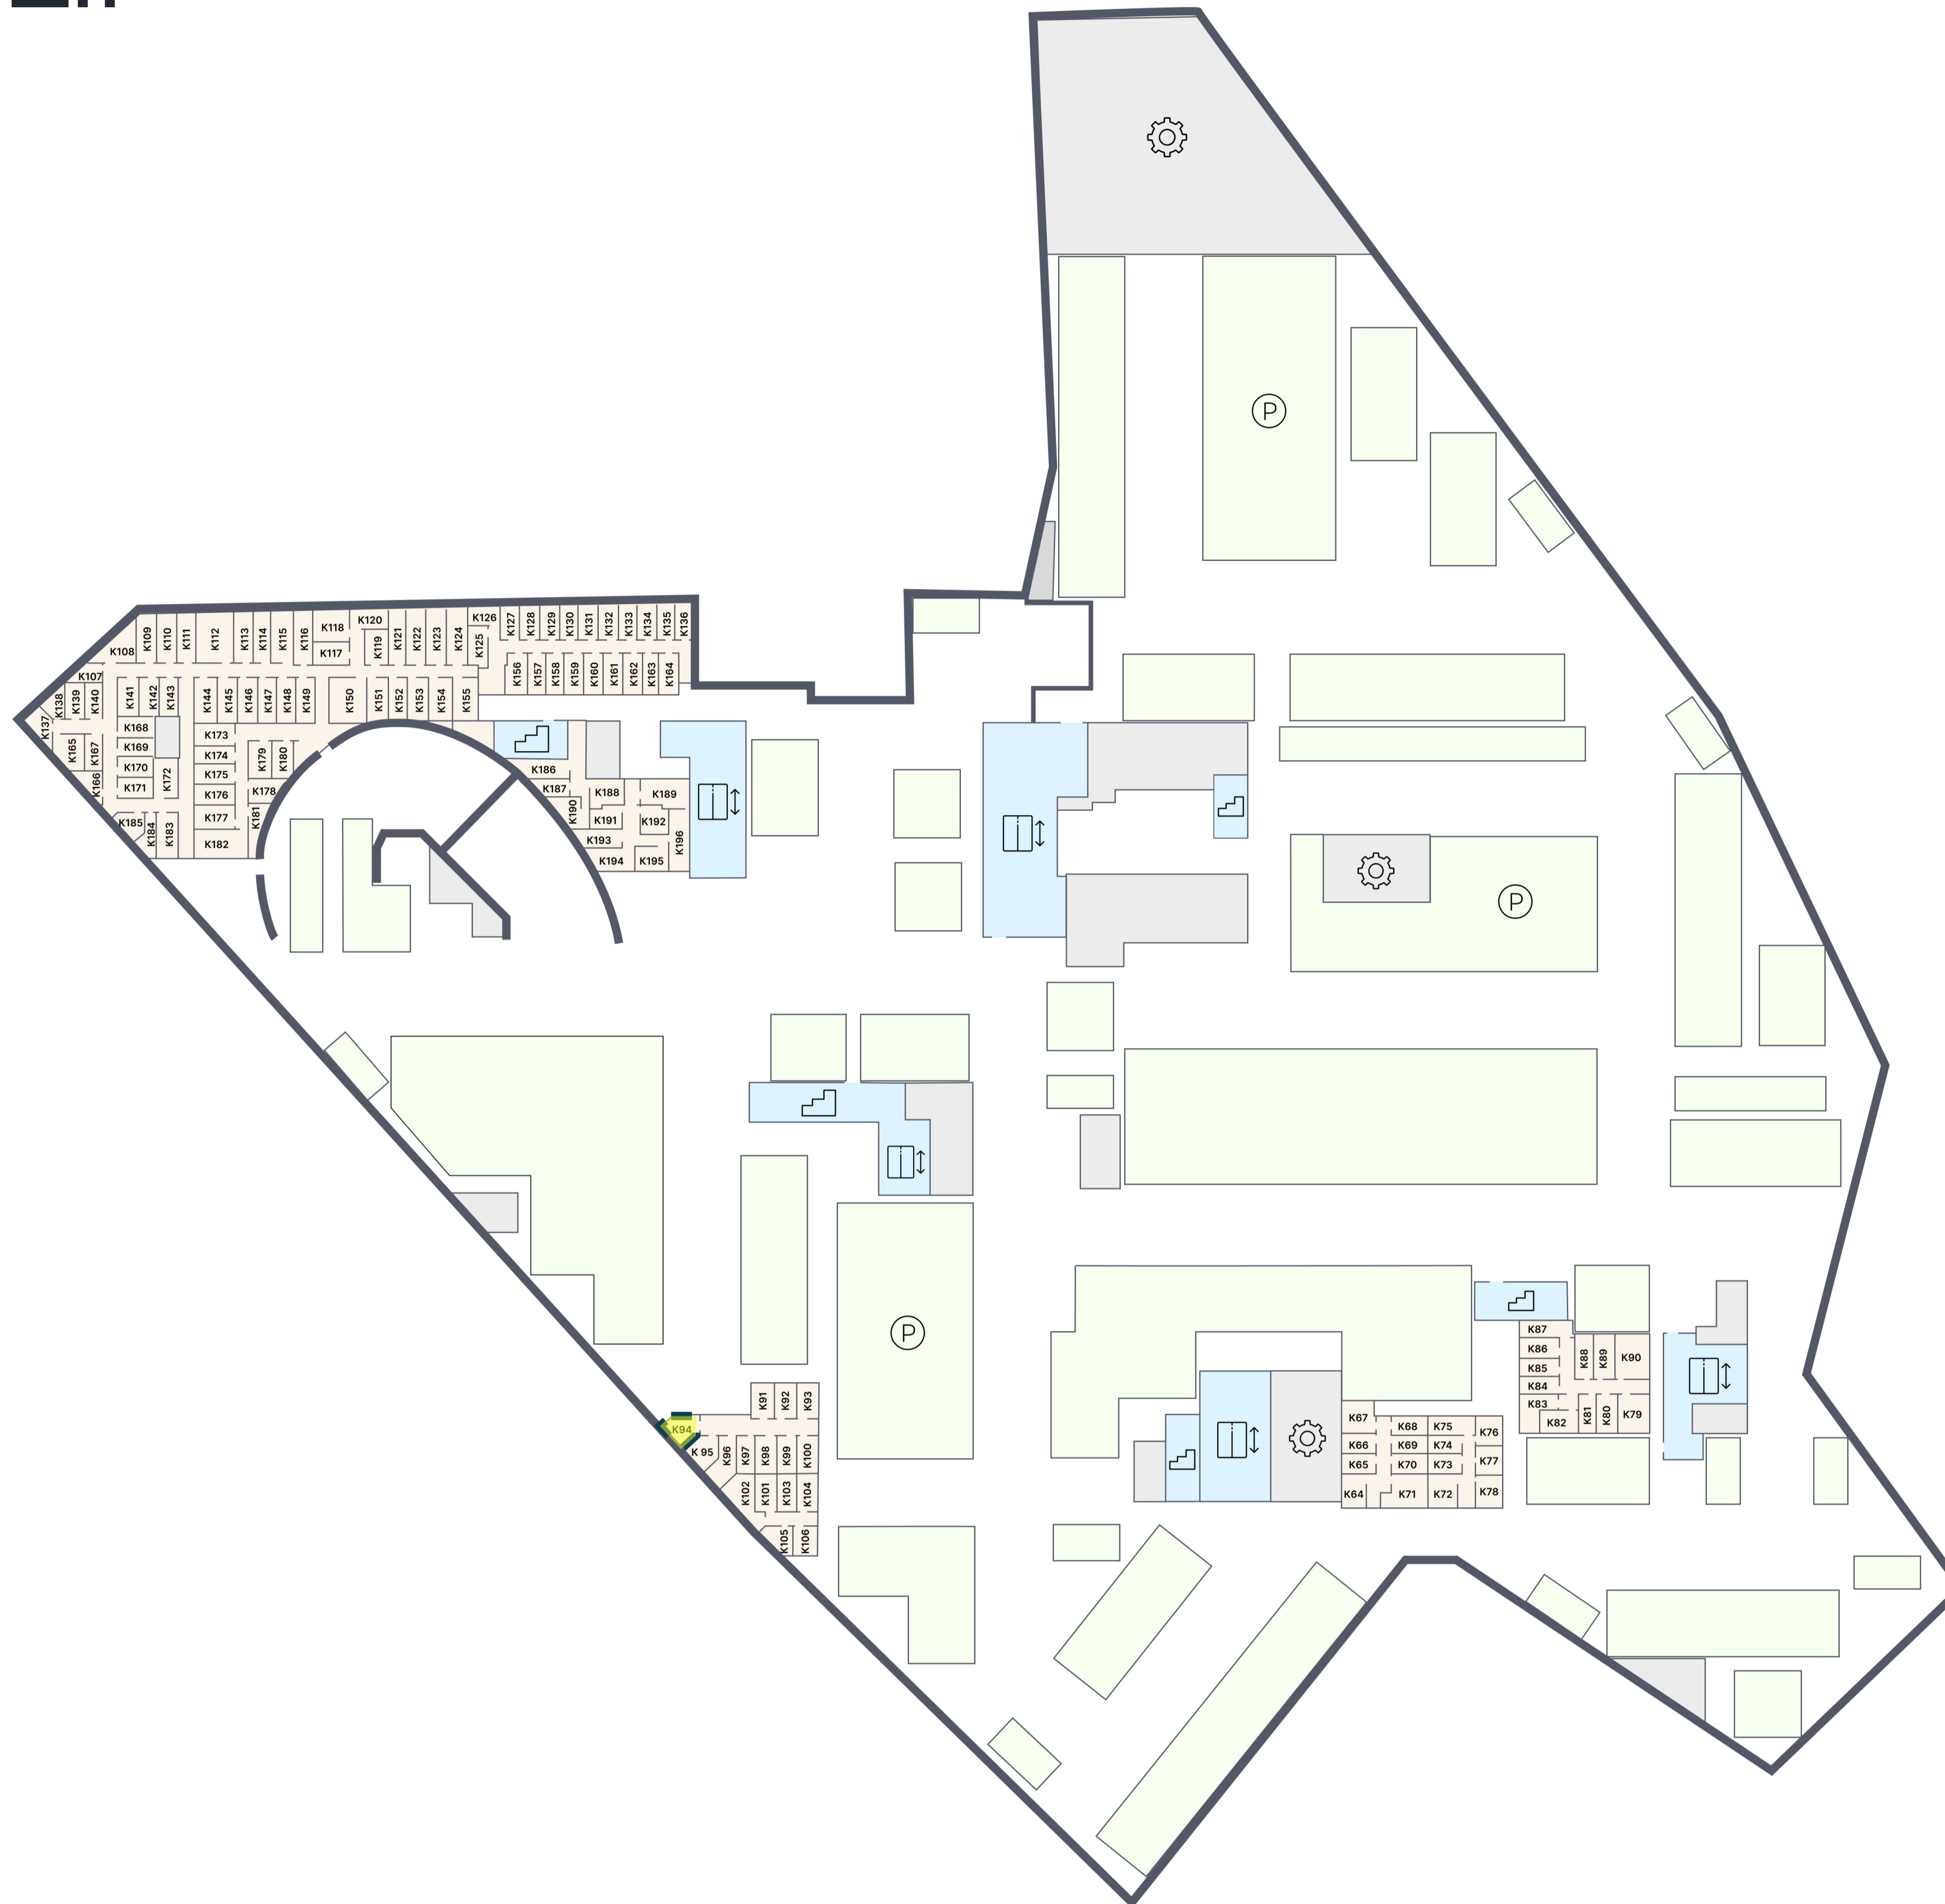

ЭМОУШН

ПАРКИНГ

K.94

Корпус 1  
Этаж -2  
Тип Кладовая  
Площадь 4.3 м<sup>2</sup>

1 350 630 ₽

\* Цена указана на 28.06.2026 | © 2026 ГК «Основа»

ОФИС ПРОДАЖ

г. Москва, 1-й Силикатный проезд, 19/2с29  
+7 (963) 716-09-96

ЭМОУШН

Москва, 2-й Силикатный проезд, вл. 8  
+7 (963) 716-09-96

РЕЖИМ РАБОТЫ

Пн-Пт с 09:00 до 21:00  
Сб-Вс с 10:00 до 20:00