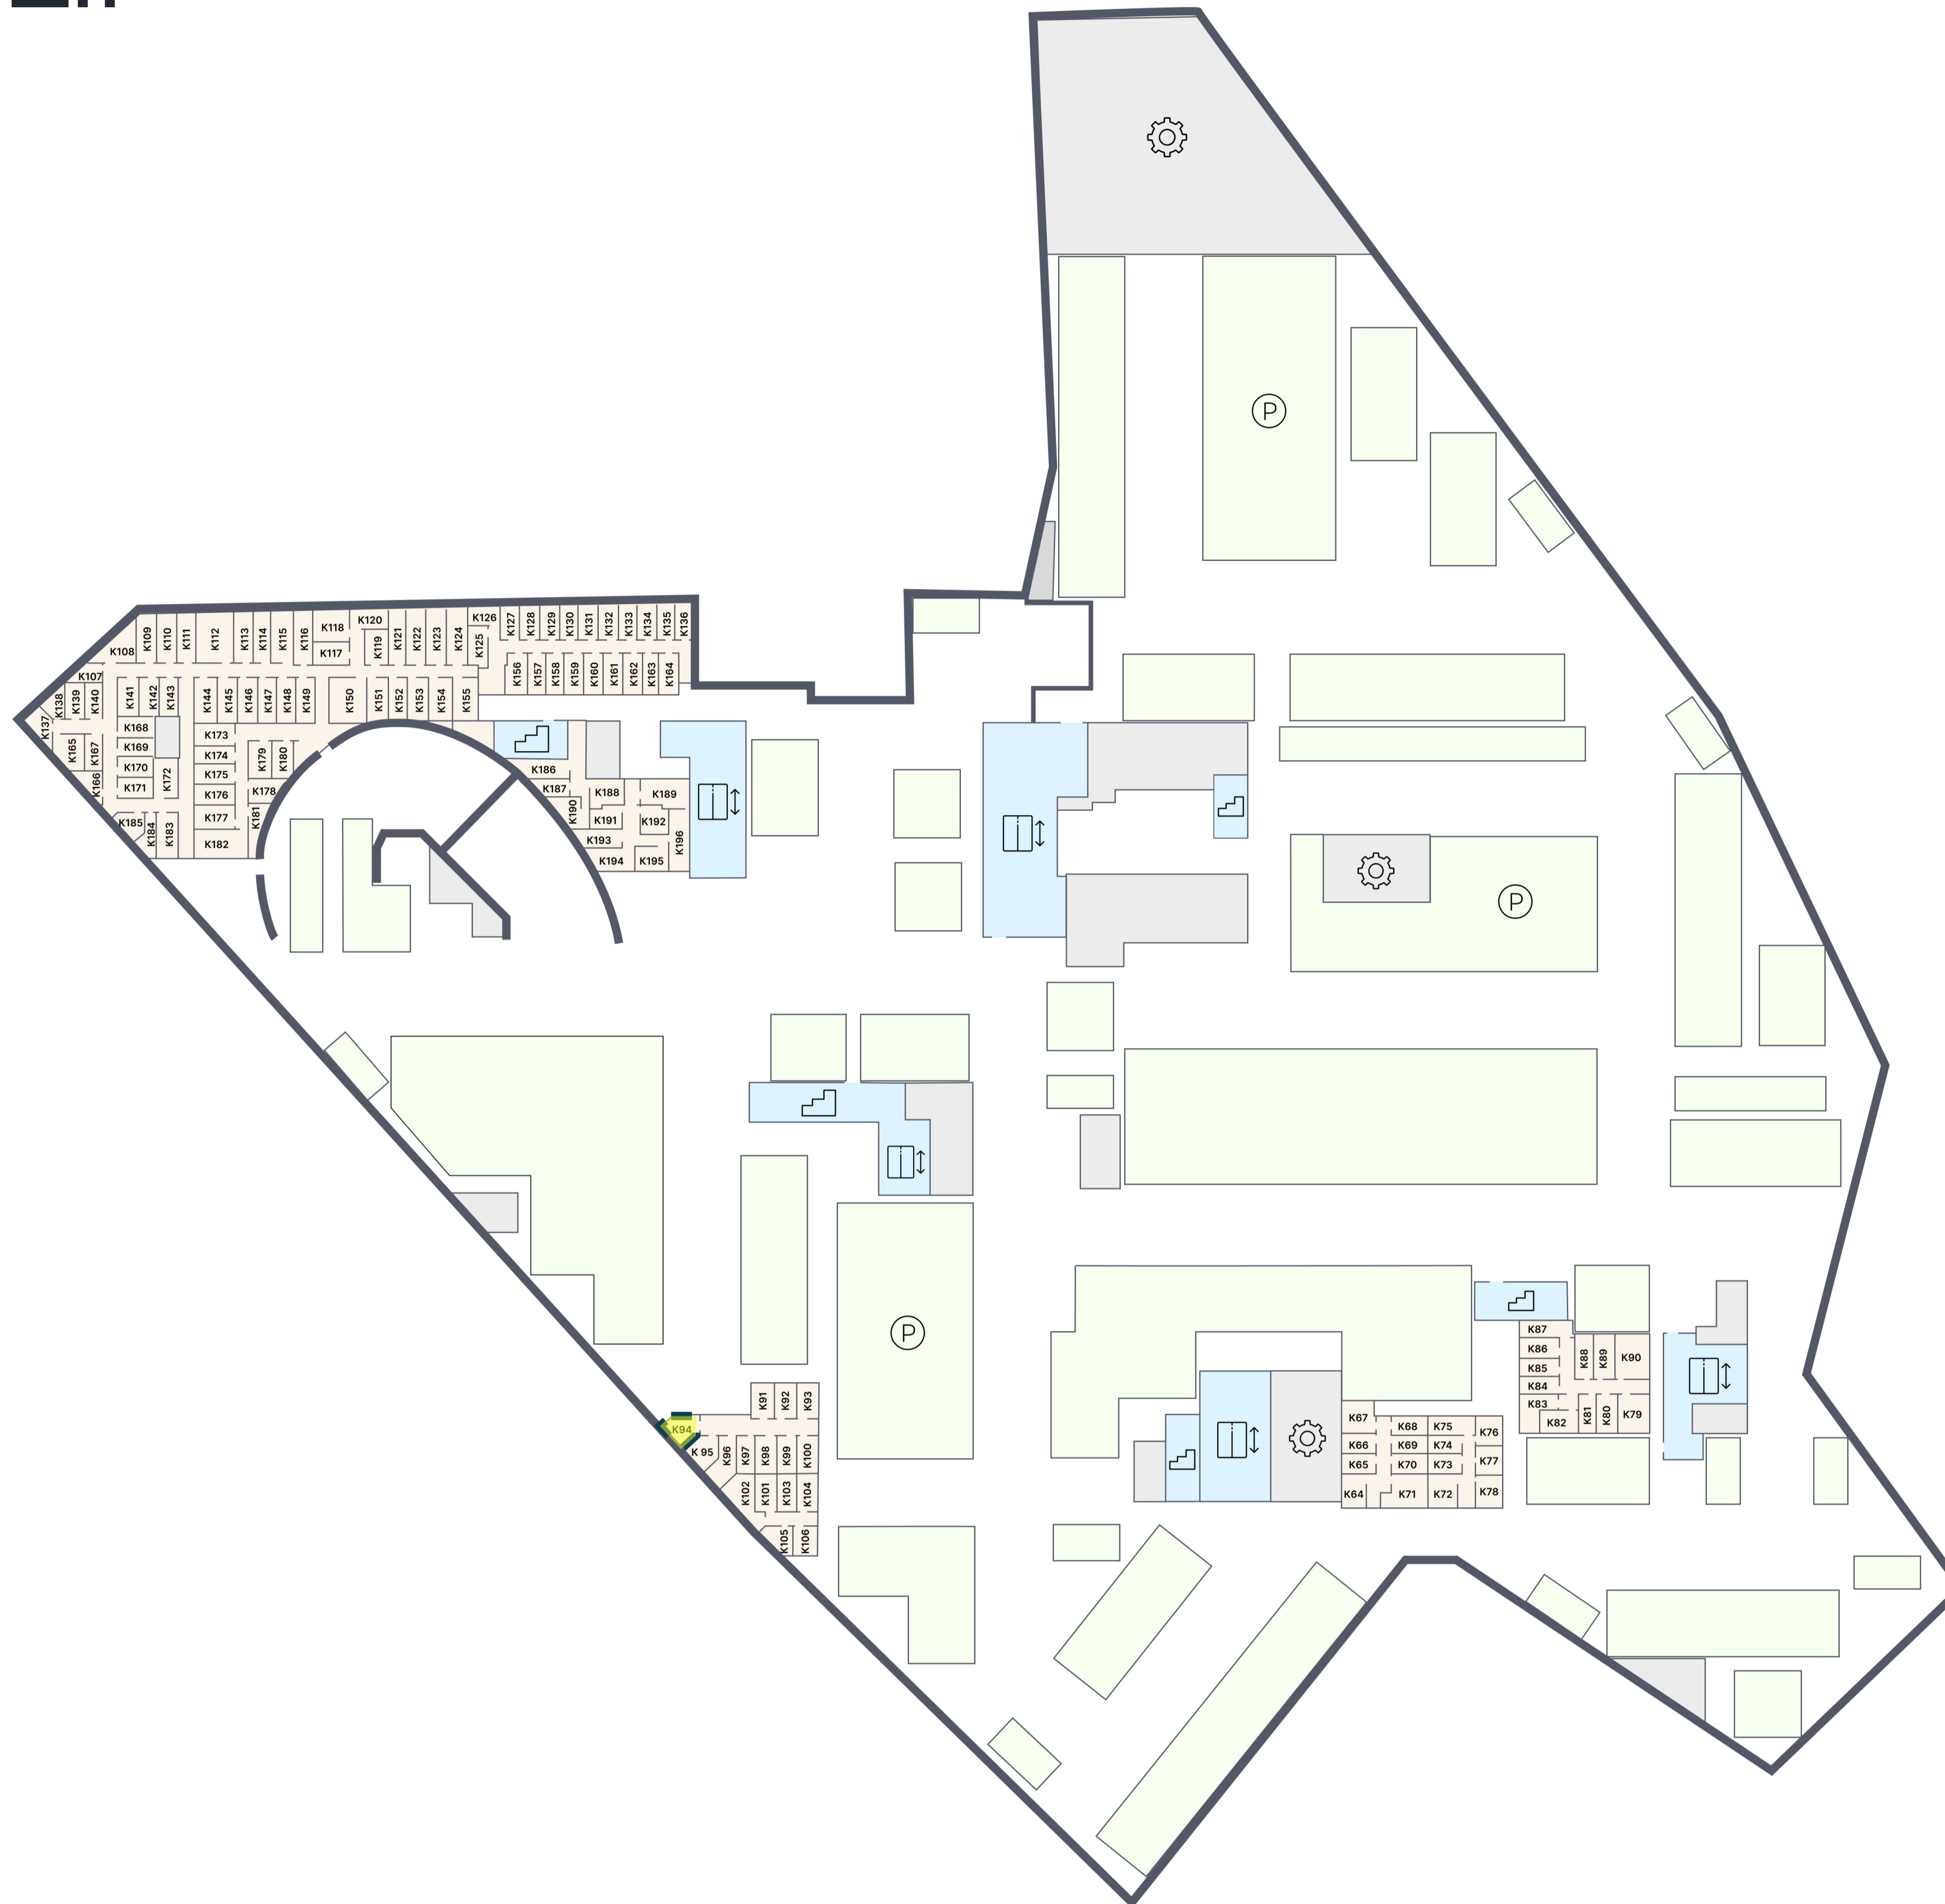

ЭМОУШН

ПАРКИНГ

K.94

Корпус 1
Этаж -2
Тип Кладовая
Площадь 4.3 м²

1 350 630 ₽

* Цена указана на 29.04.2026 | © 2026 ГК «Основа»

ОФИС ПРОДАЖ

г. Москва, 1-й Силикатный проезд, 19/2с29
+7 (963) 716-09-96

ЭМОУШН

Москва, 2-й Силикатный проезд, вл. 8
+7 (963) 716-09-96

РЕЖИМ РАБОТЫ

Пн-Пт с 09:00 до 21:00
Сб-Вс с 10:00 до 20:00