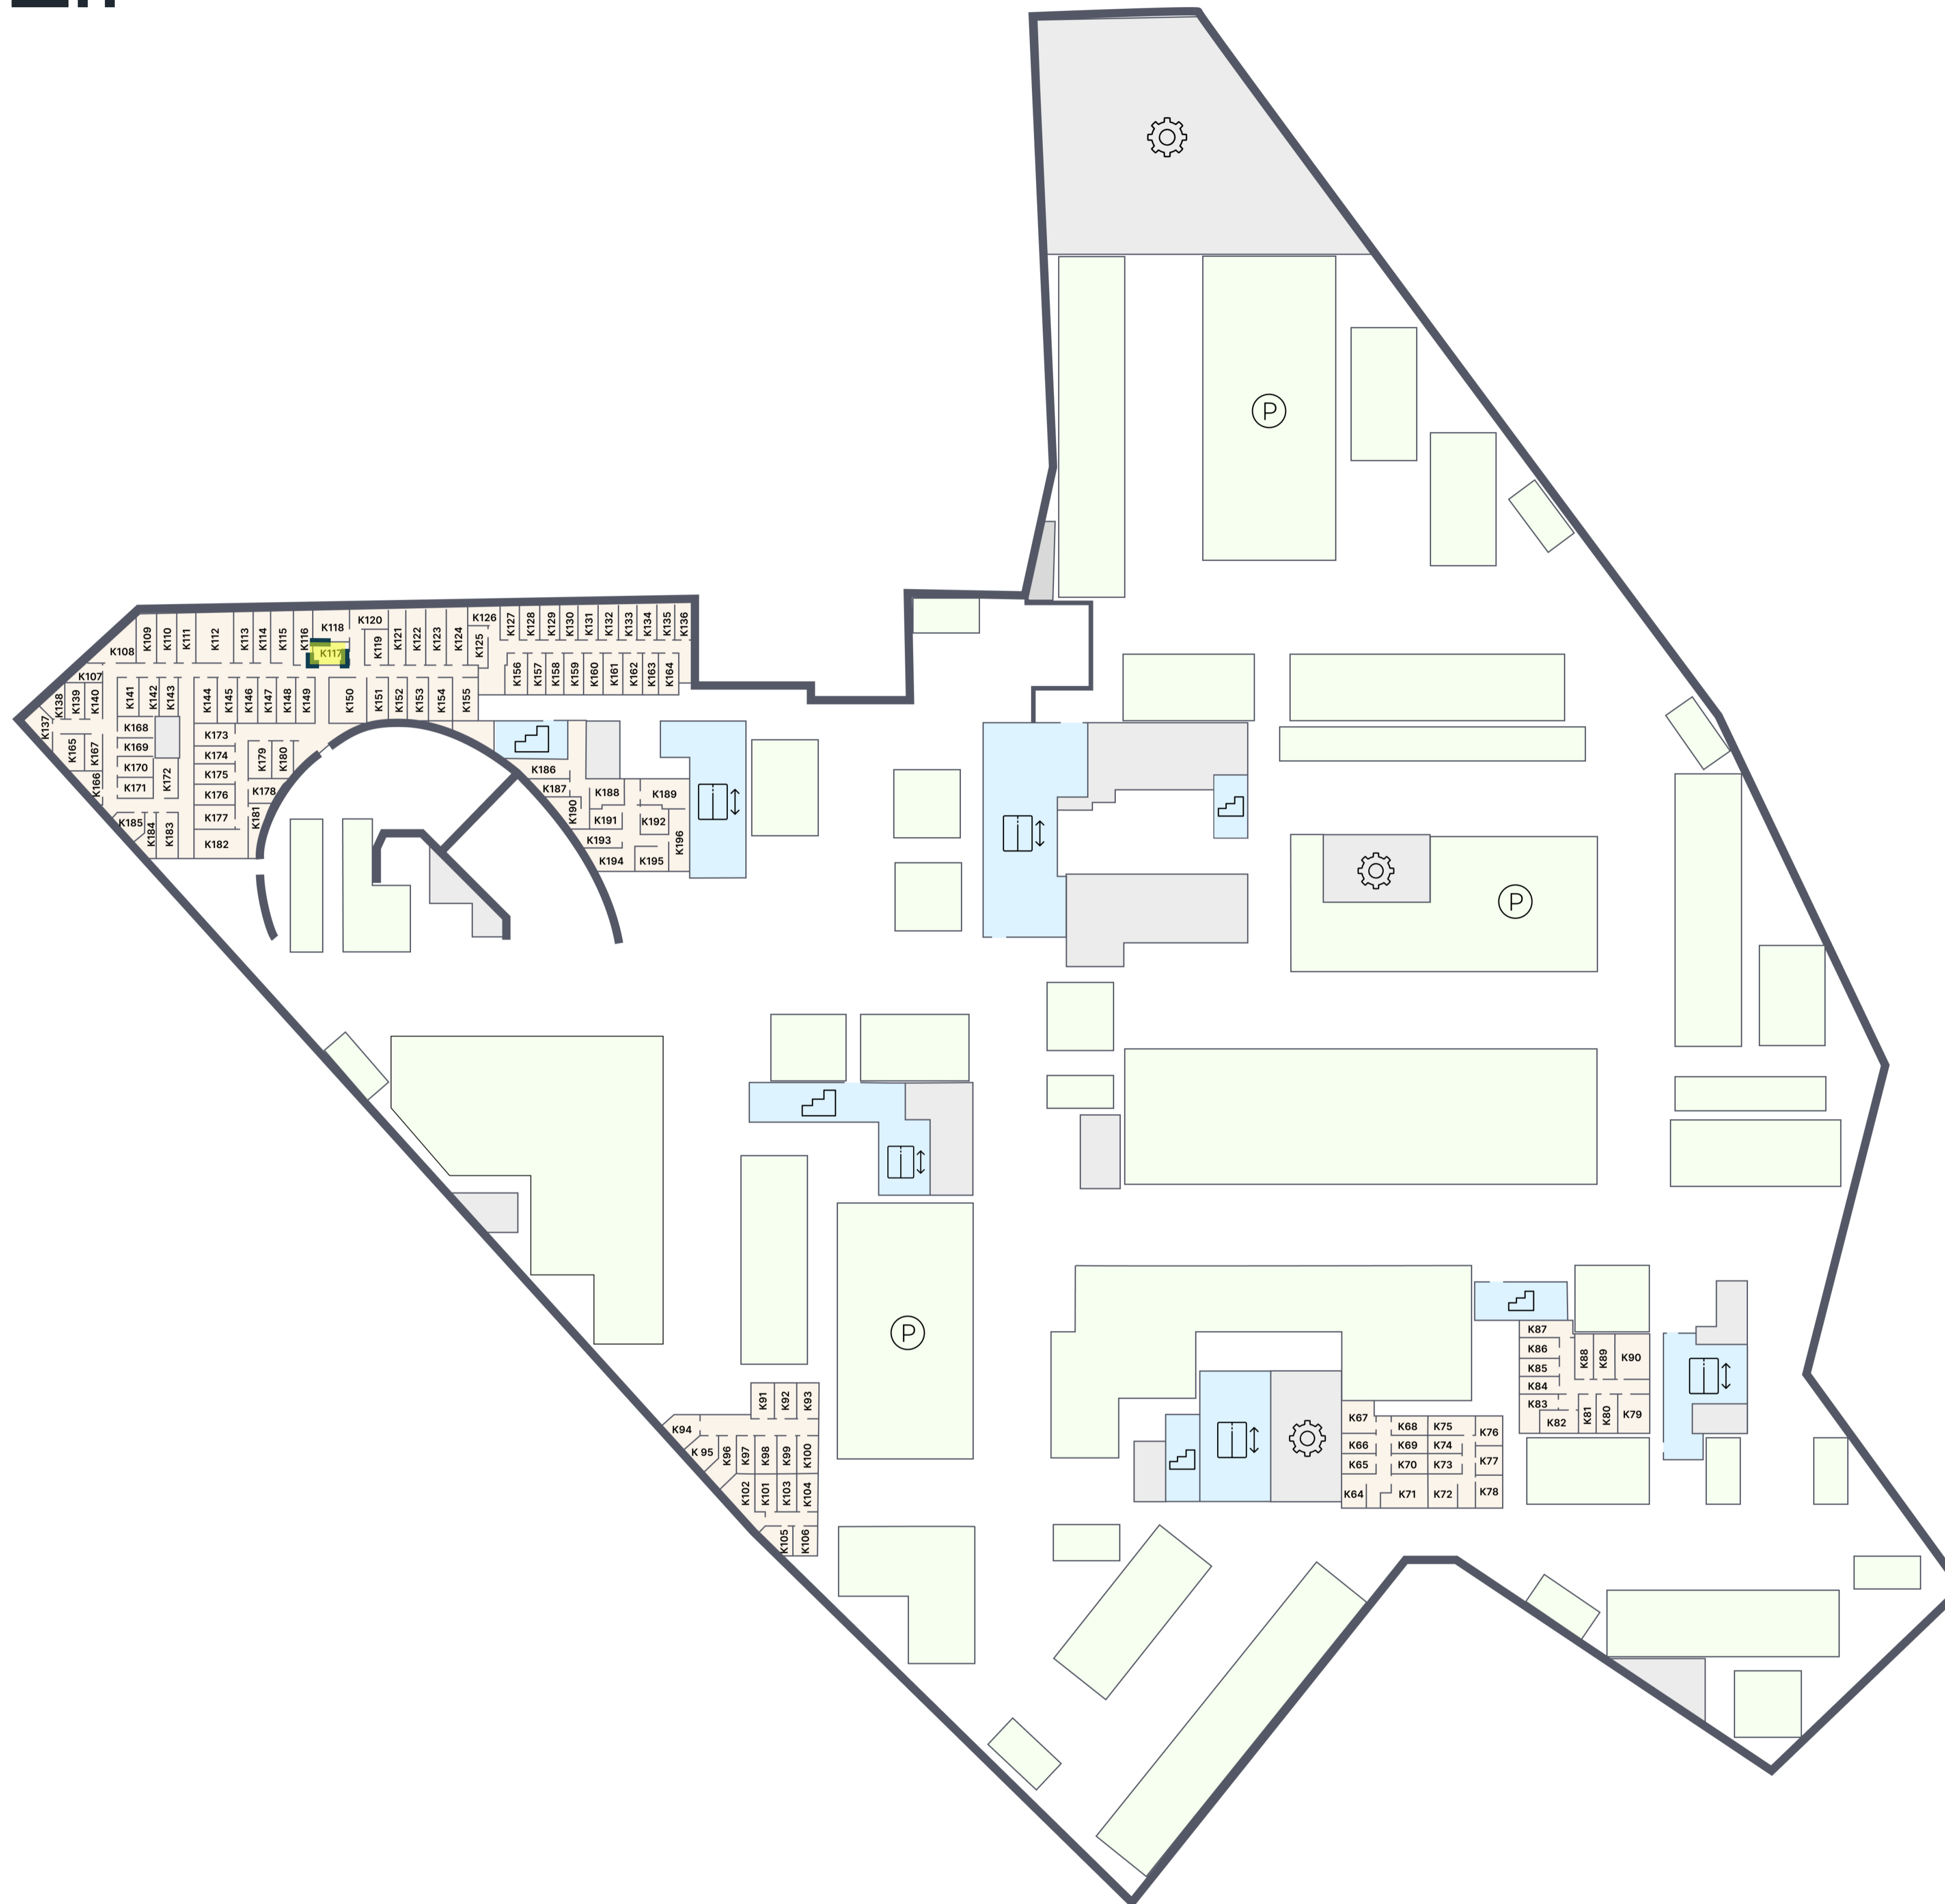

ЭМОУШН

ПАРКИНГ

K.117

Корпус 1
Этаж -2
Тип Кладовая
Площадь 4.2 м²

1 340 220 ₽

* Цена указана на 29.04.2026 | © 2026 ГК «Основа»

ОФИС ПРОДАЖ

г. Москва, 1-й Силикатный проезд, 19/2с29
+7 (963) 716-09-96

ЭМОУШН

Москва, 2-й Силикатный проезд, вл. 8
+7 (963) 716-09-96

РЕЖИМ РАБОТЫ

Пн-Пт с 09:00 до 21:00
Сб-Вс с 10:00 до 20:00