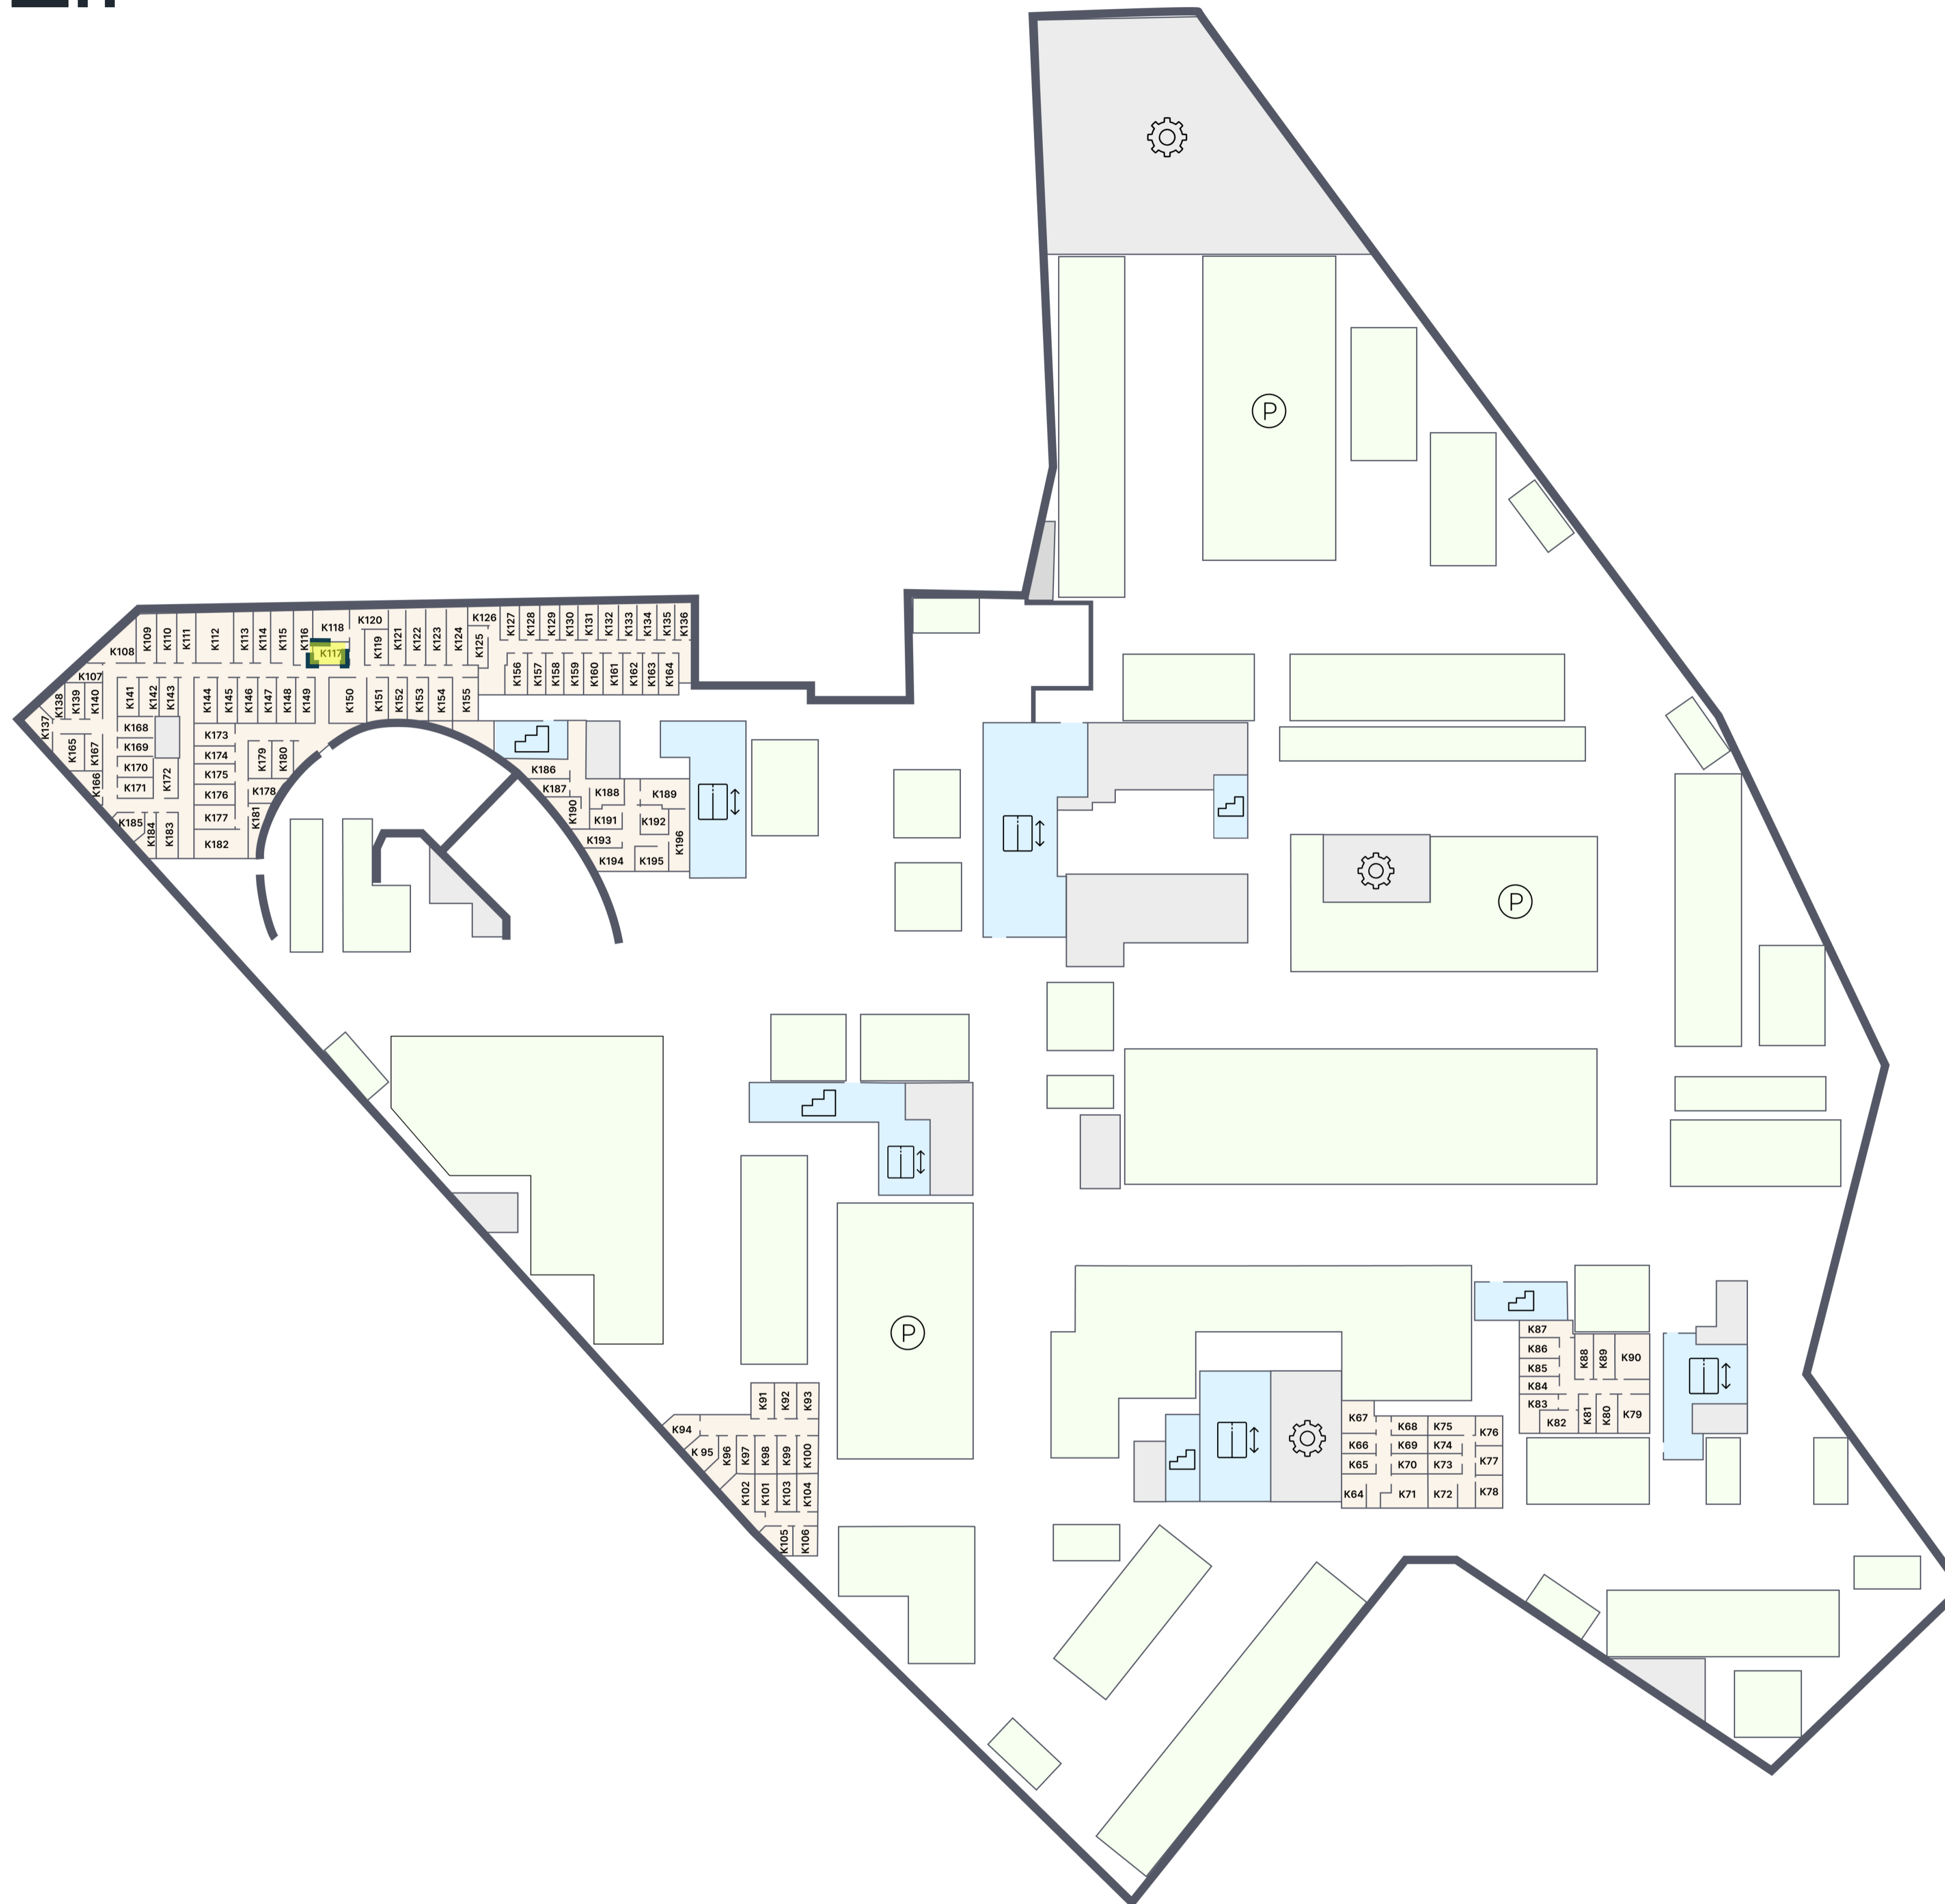

ЭМОУШН

ПАРКИНГ

К.117

Корпус 1
Этаж -2
Тип Кладовая
Площадь 4.2 м²

1 340 220 ₹

* Цена указана на 26.06.2026 | © 2026 ГК «Основа»

ОФИС ПРОДАЖ

г. Москва, 1-й Силикатный проезд, 19/2с29
+7 (963) 716-09-96

ЭМОУШН

Москва, 2-й Силикатный проезд, вл. 8
+7 (963) 716-09-96

РЕЖИМ РАБОТЫ

Пн-Пт с 09:00 до 21:00
Сб-Вс с 10:00 до 20:00