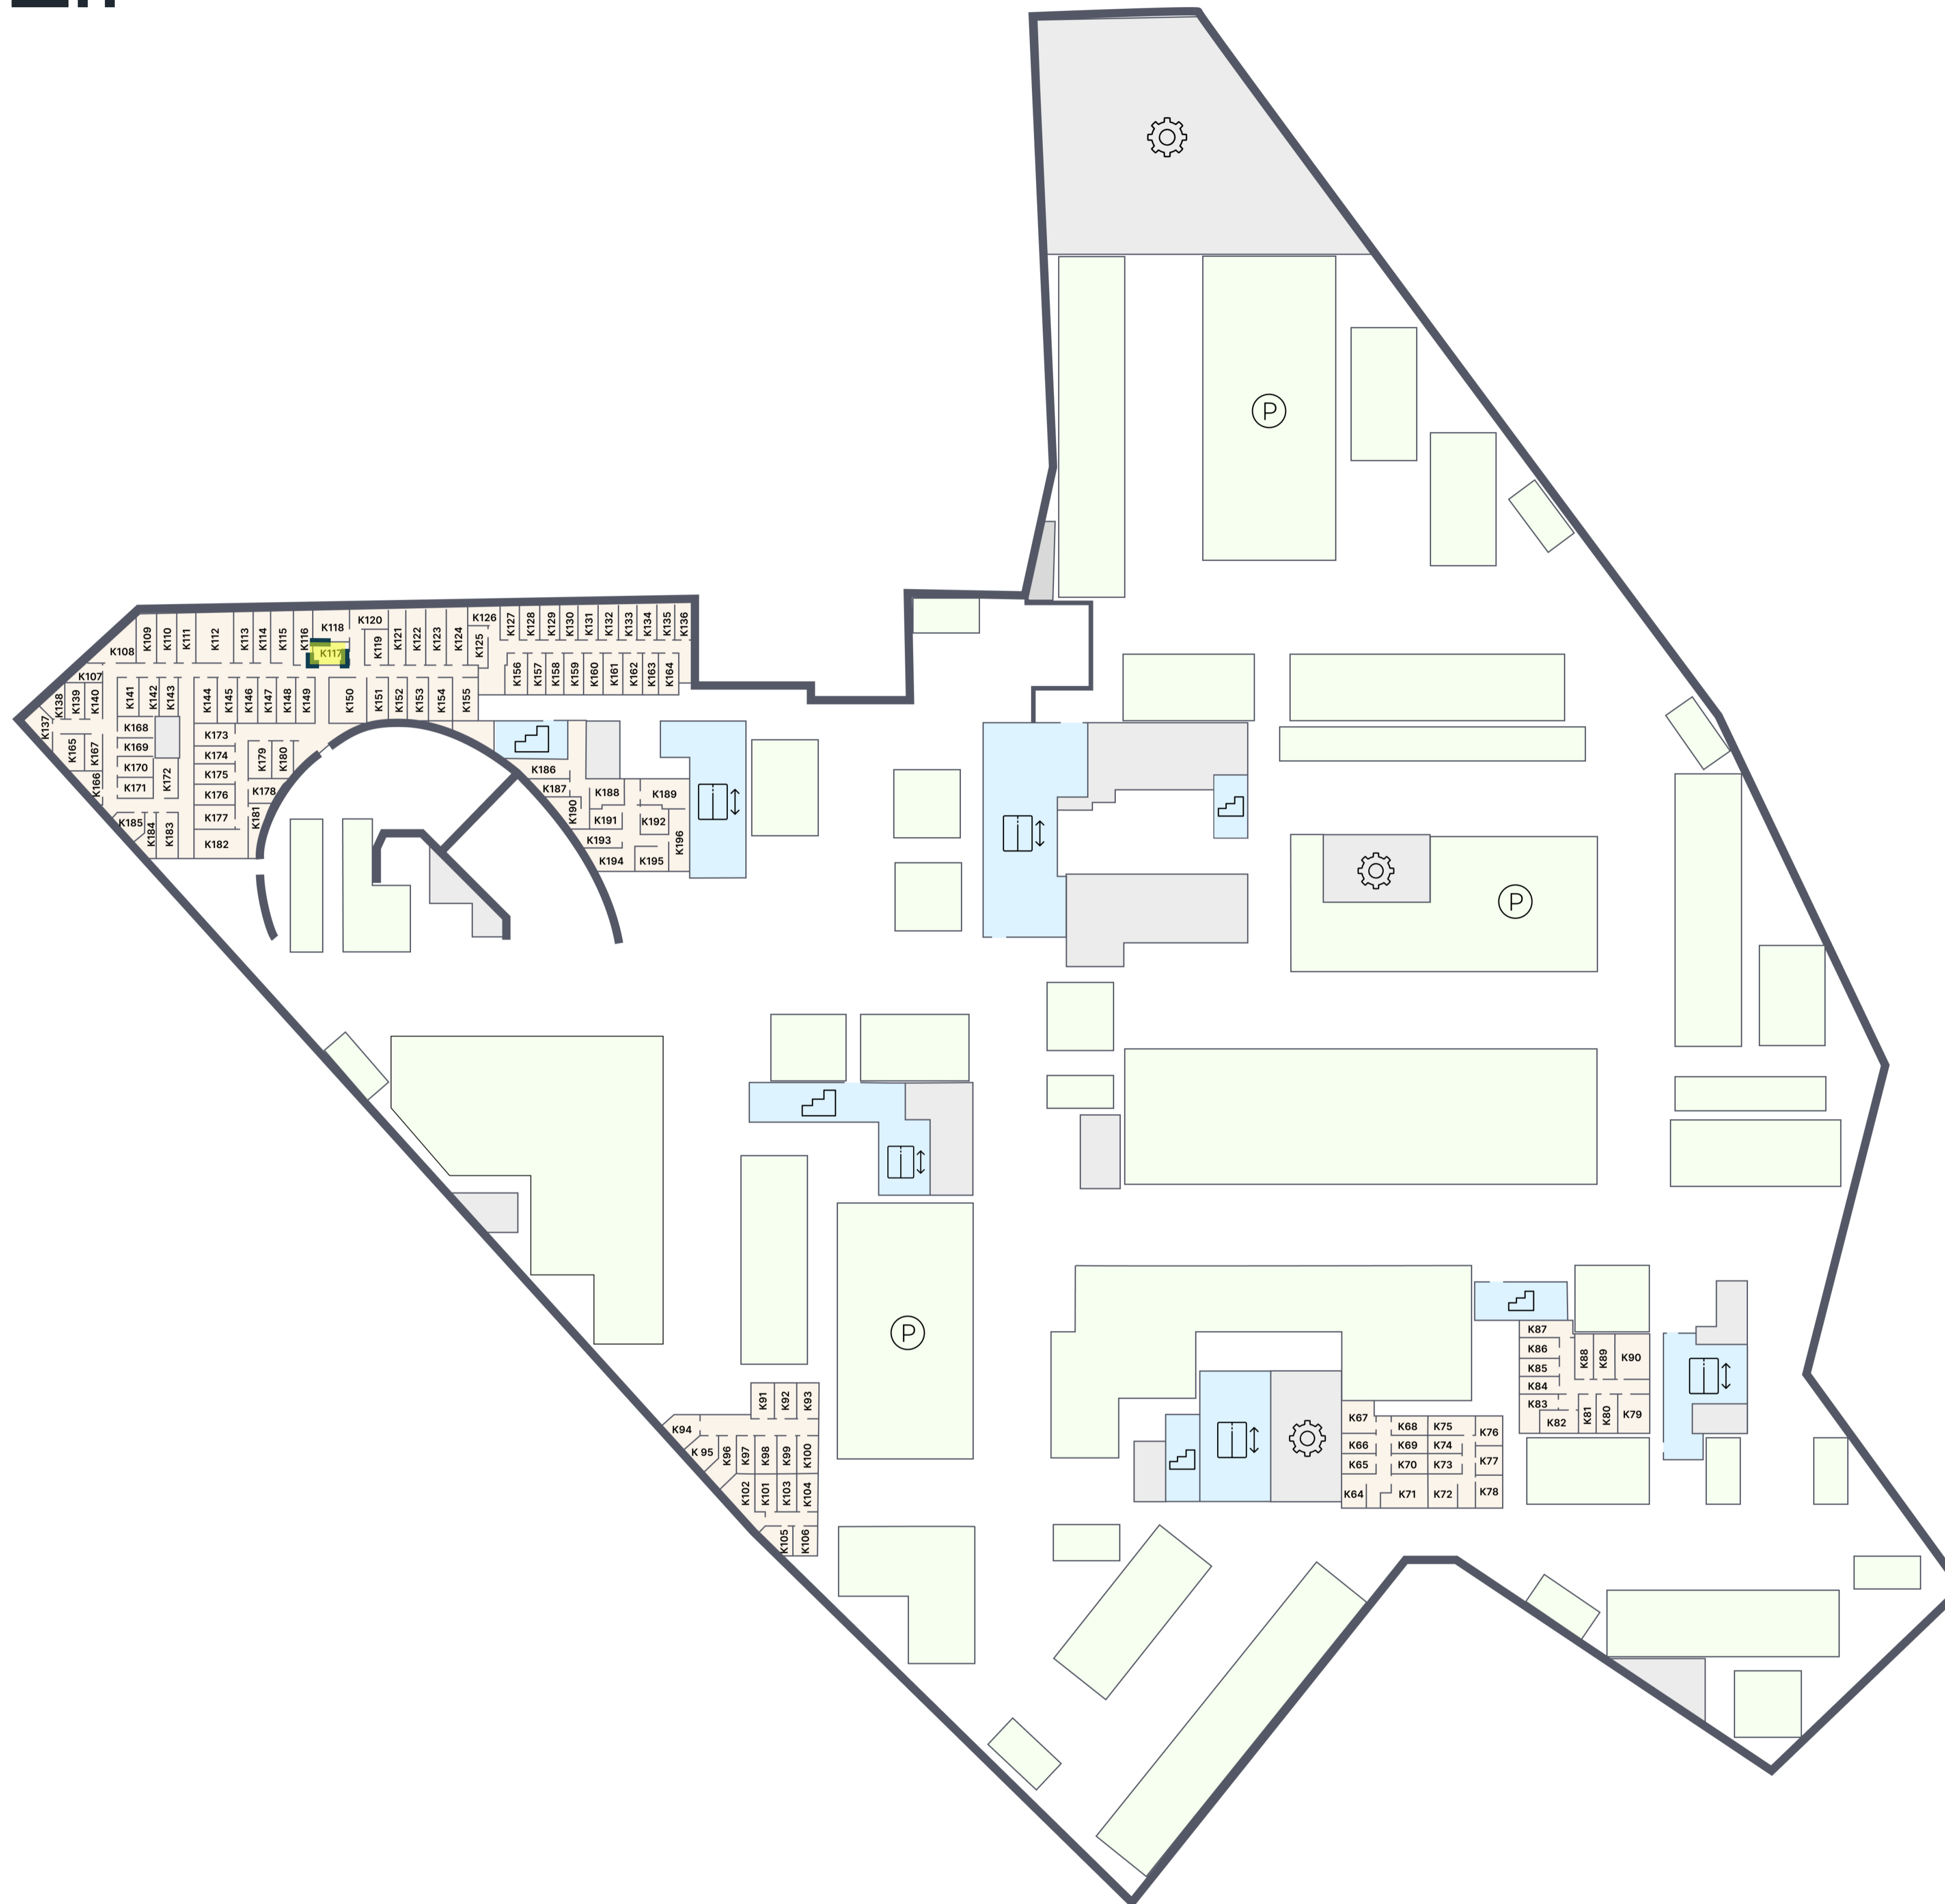

ЭМОУШН

ПАРКИНГ

K.117

Корпус 1  
Этаж -2  
Тип Кладовая  
Площадь 4.2 м<sup>2</sup>

1 340 220 ₽

\* Цена указана на 04.04.2026 | © 2026 ГК «Основа»

ОФИС ПРОДАЖ

г. Москва, 1-й Силикатный проезд, 19/2с29  
+7 (963) 716-09-96

ЭМОУШН

Москва, 2-й Силикатный проезд, вл. 8  
+7 (963) 716-09-96

РЕЖИМ РАБОТЫ

Пн-Пт с 09:00 до 21:00  
Сб-Вс с 10:00 до 20:00