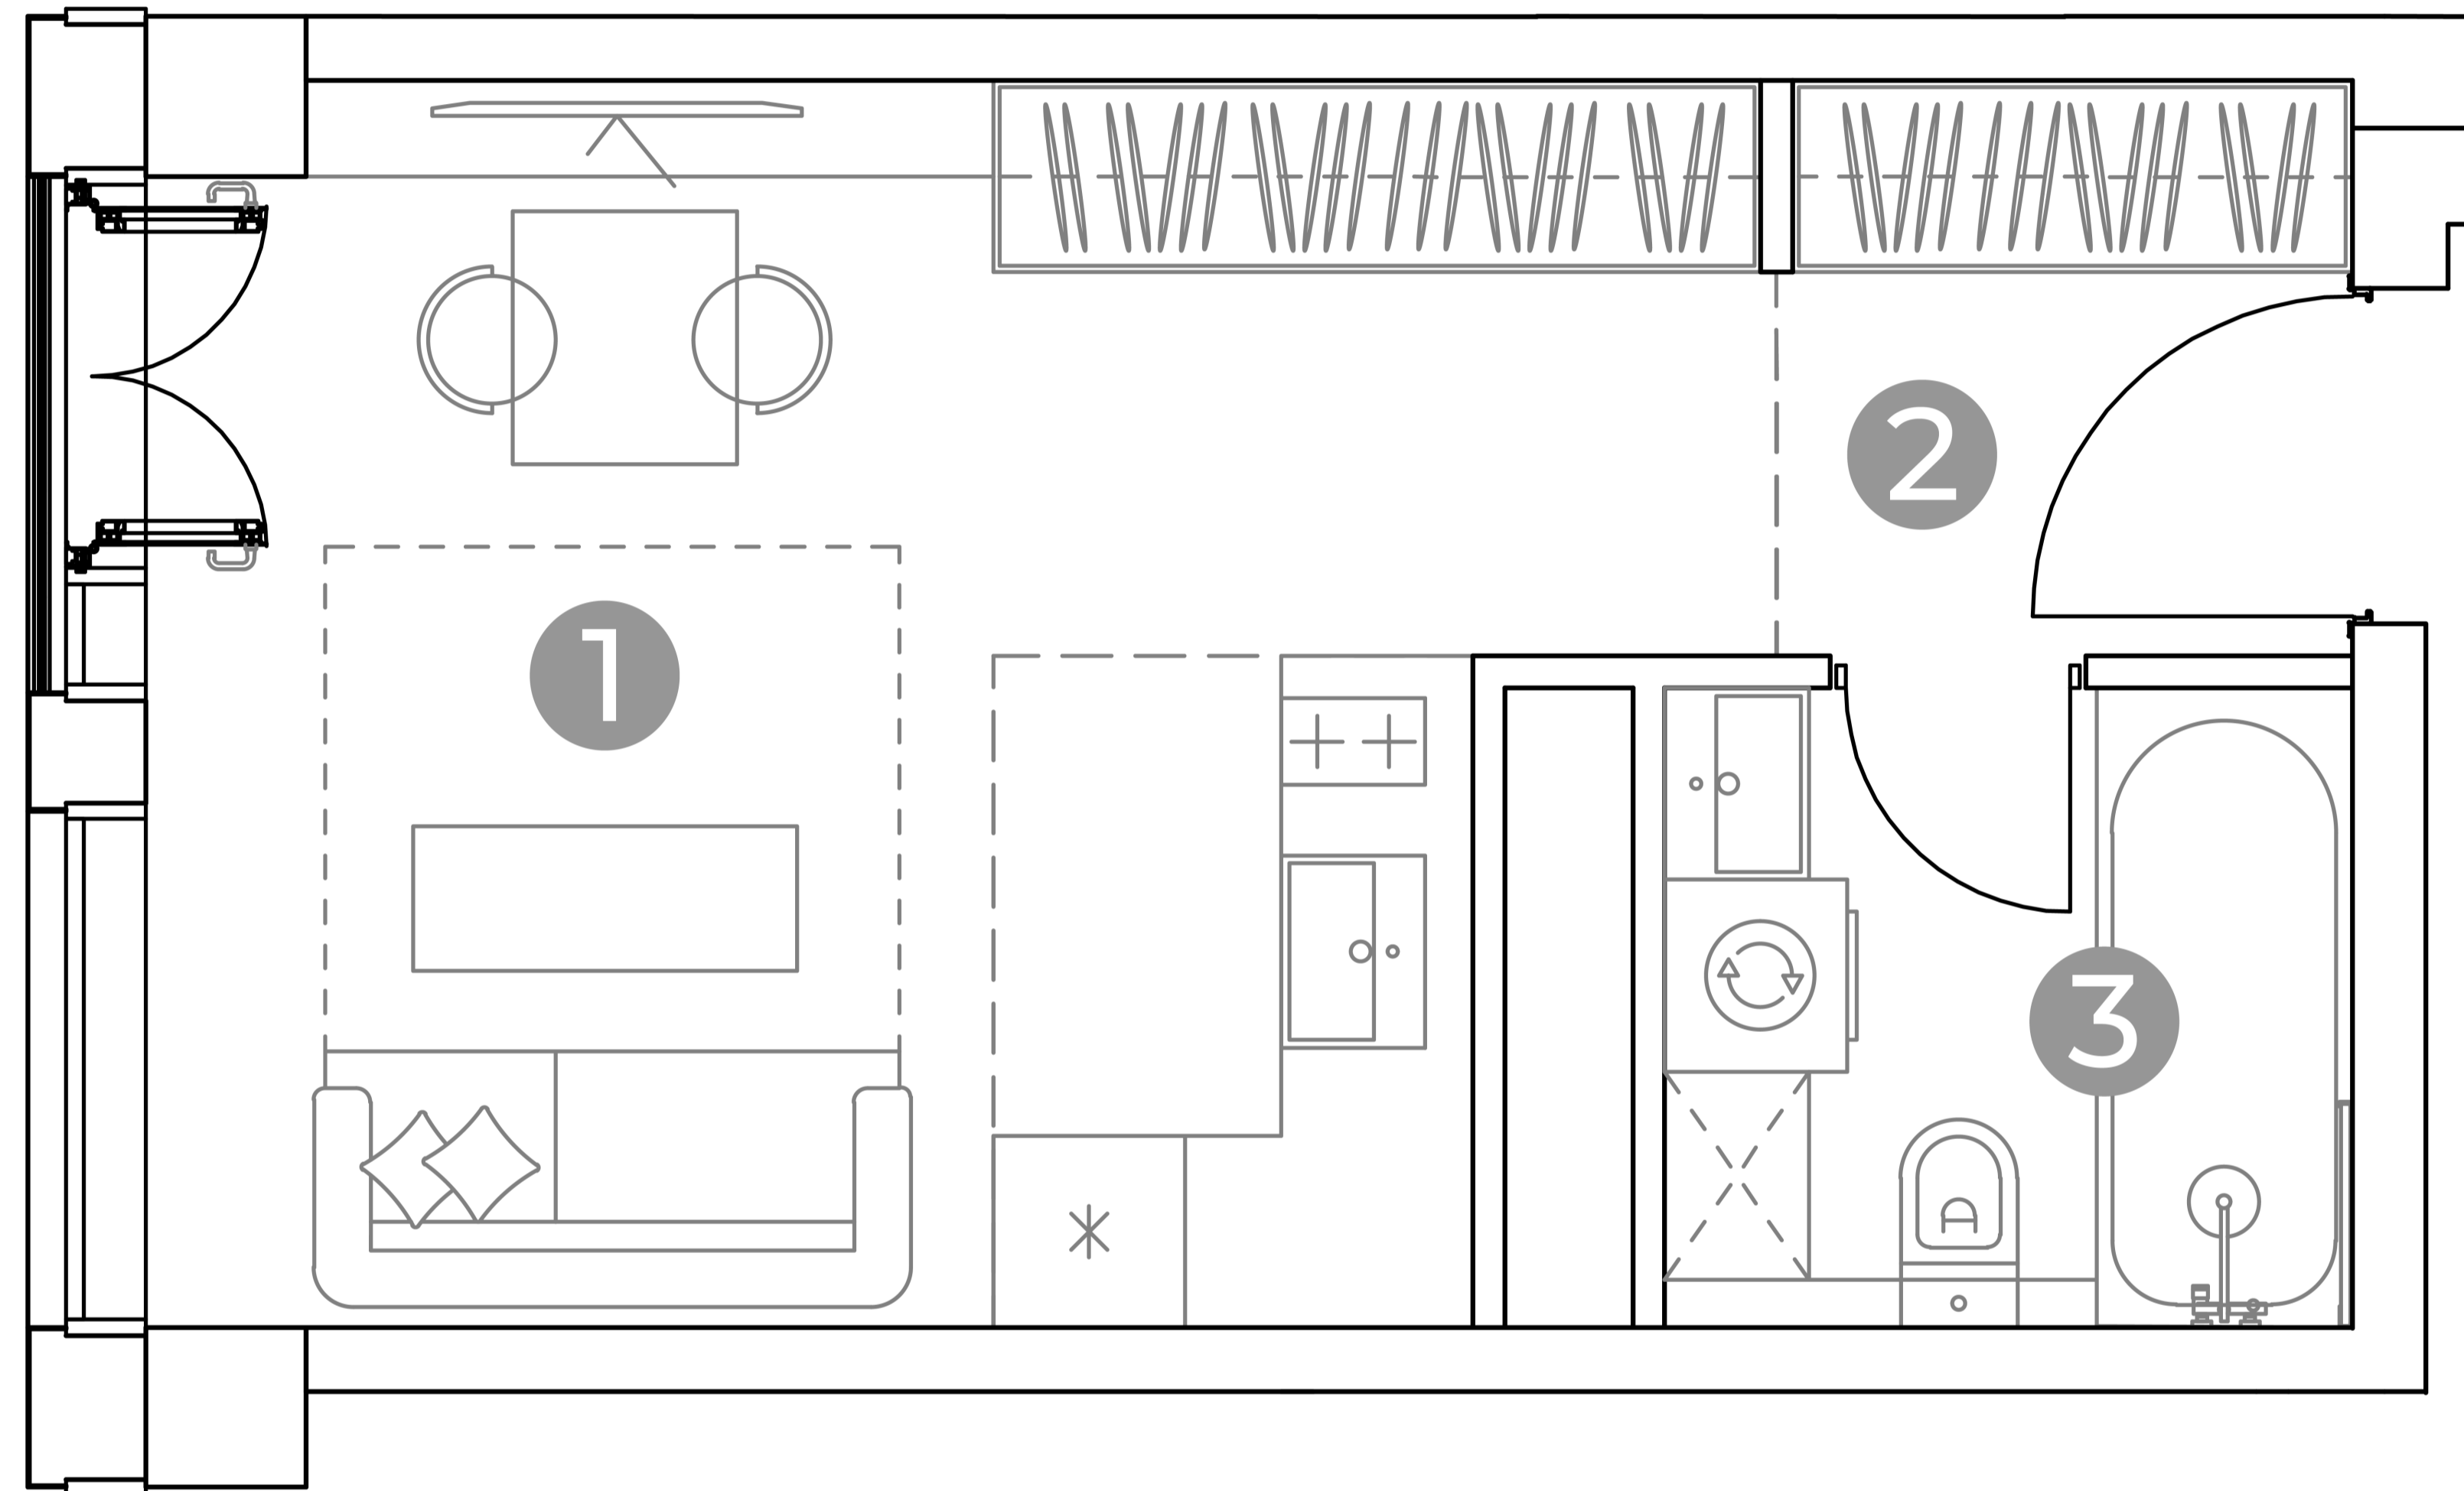

АПАРТАМЕНТЫ

42

Корпус 1
Этаж 5
Тип Апартаменты
Площадь 25.3м²

ПЛОЩАДЬ ПОМЕЩЕНИЙ, м²

1	Кухня-гостиная	17.8
2	Холл	3.2
3	Санузел	4.3

12 295 800 ₺

* Цена указана на 18.04.2025 | © 2025 ГК «Основа»

ОФИС ПРОДАЖ