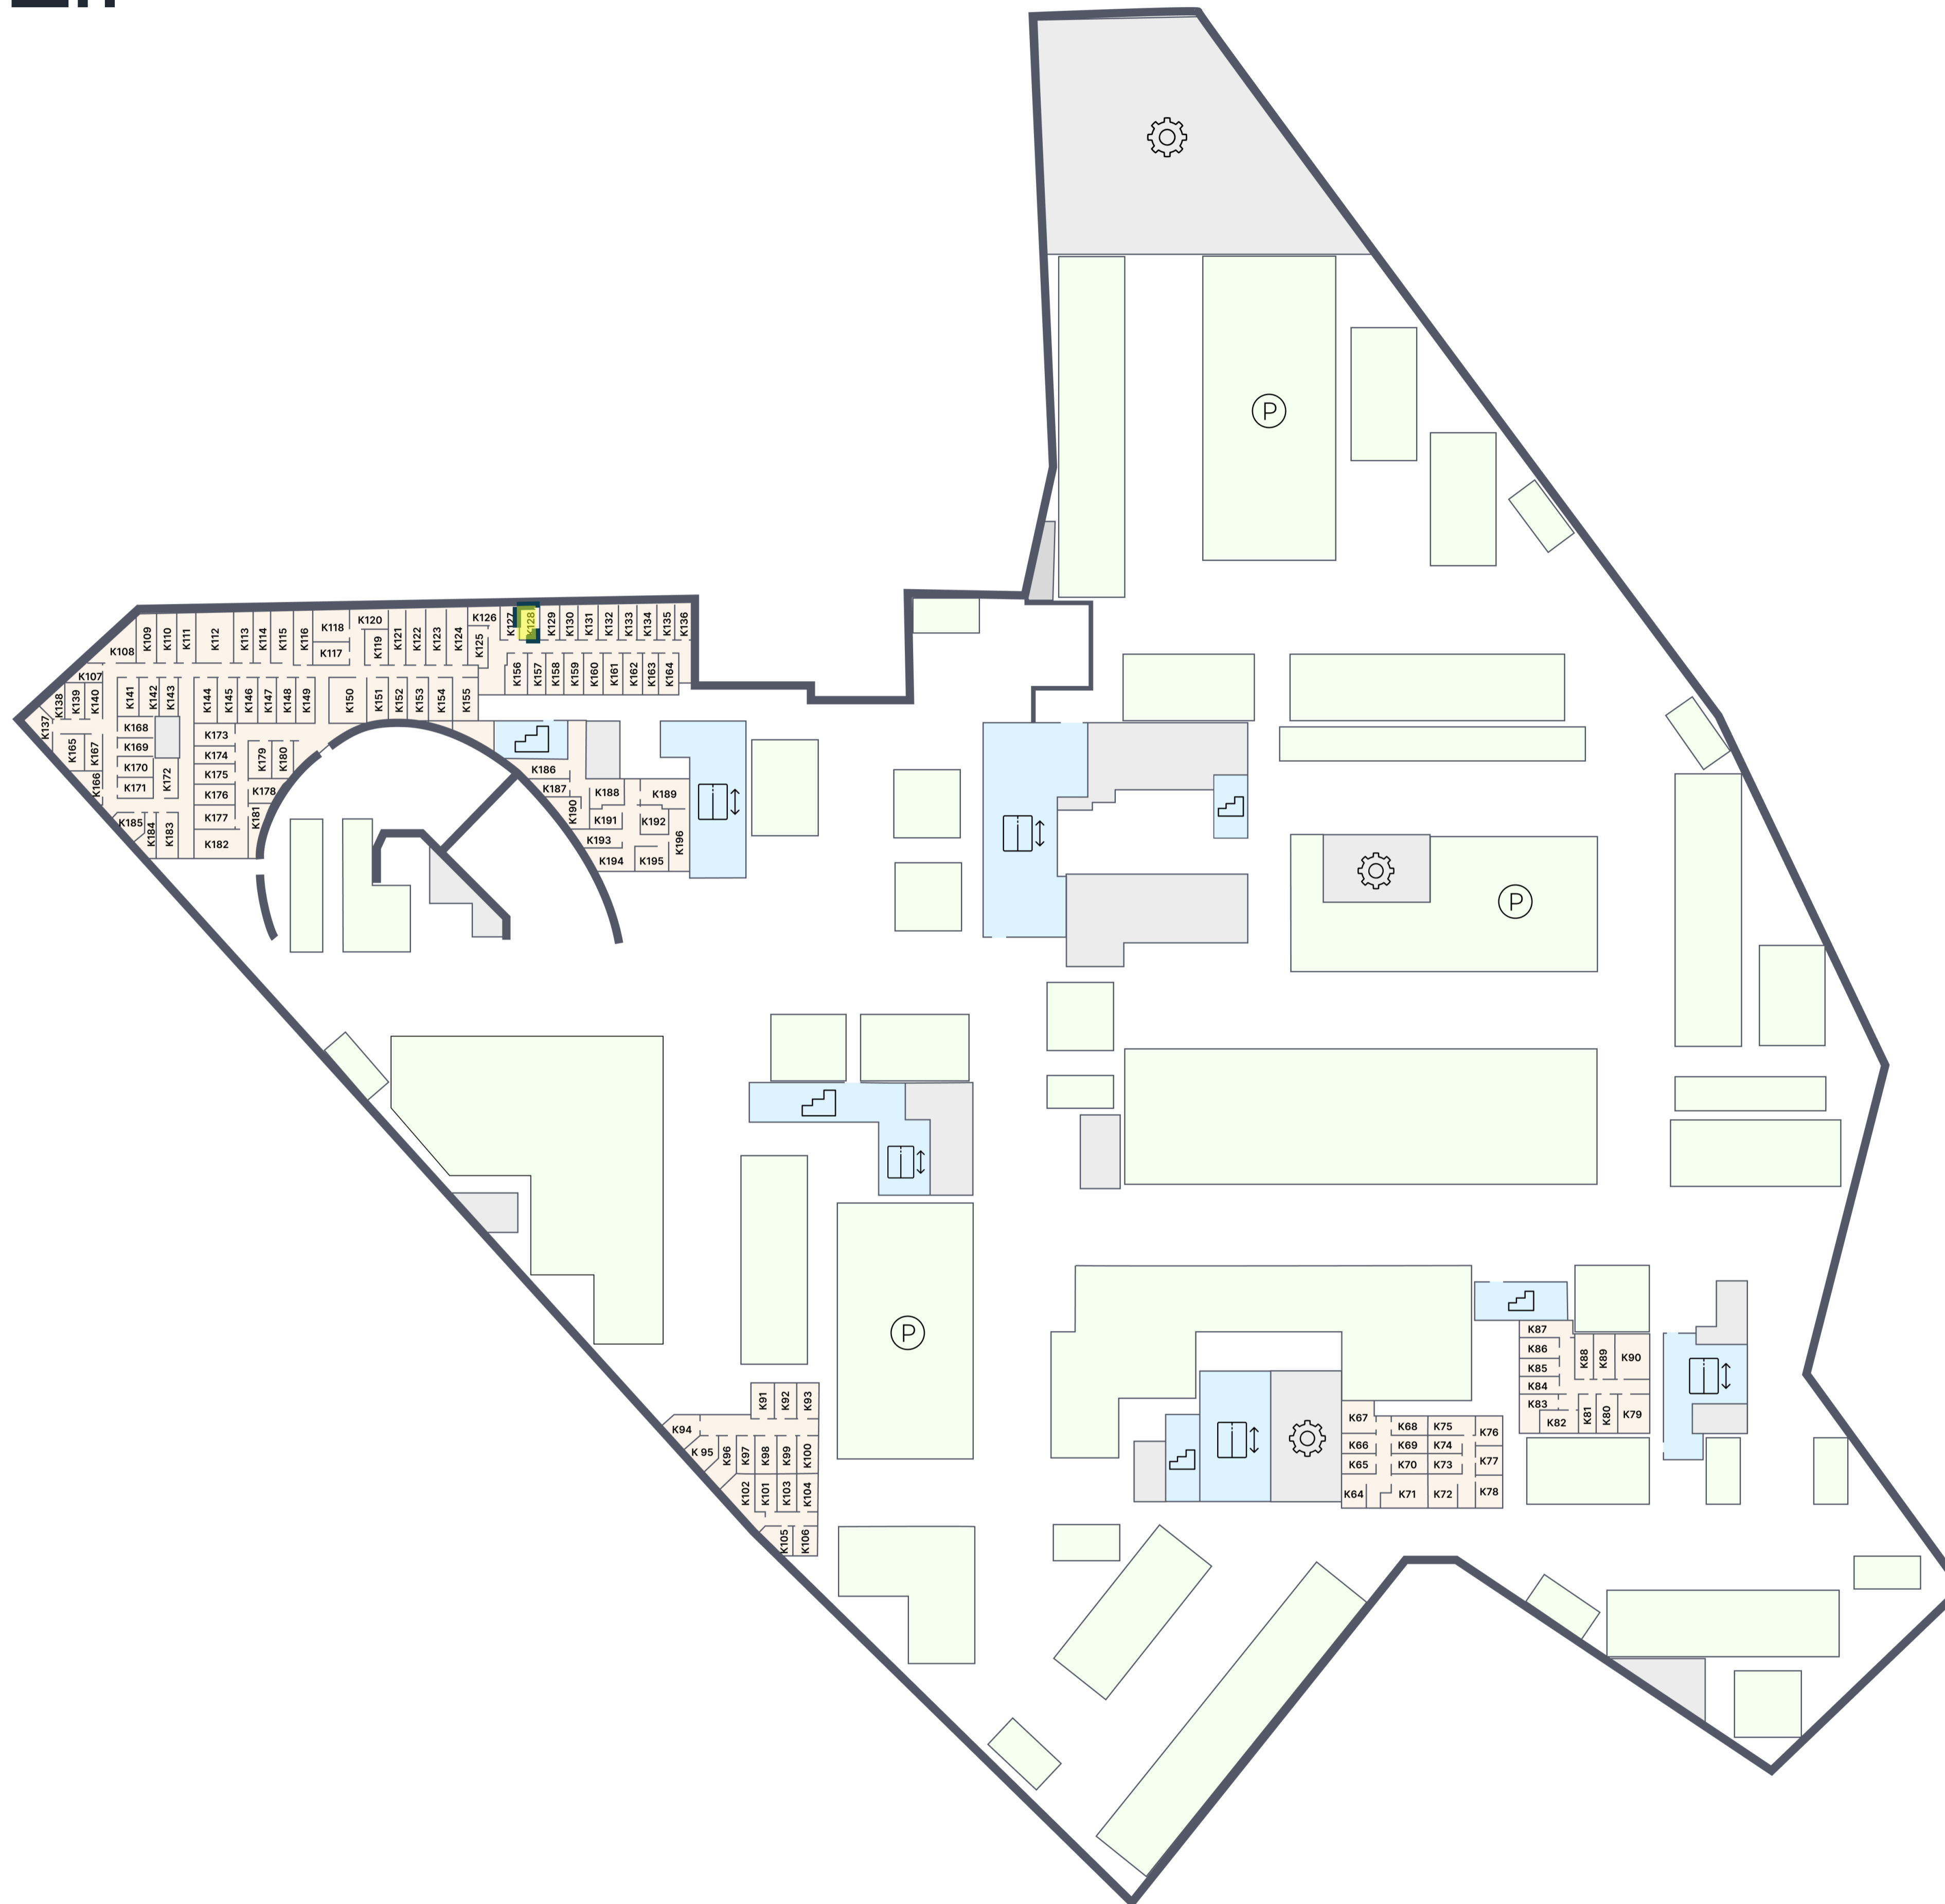

ЭМОУШН

ПАРКИНГ

К.128

Корпус 1
Этаж -2
Тип Кладовая
Площадь 4 м²

1 320 000 ₽

* Цена указана на 29.04.2026 | © 2026 ГК «Основа»

ОФИС ПРОДАЖ

г. Москва, 1-й Силикатный проезд, 19/2с29
+7 (963) 716-09-96

ЭМОУШН

Москва, 2-й Силикатный проезд, вл. 8
+7 (963) 716-09-96

РЕЖИМ РАБОТЫ

Пн-Пт с 09:00 до 21:00
Сб-Вс с 10:00 до 20:00