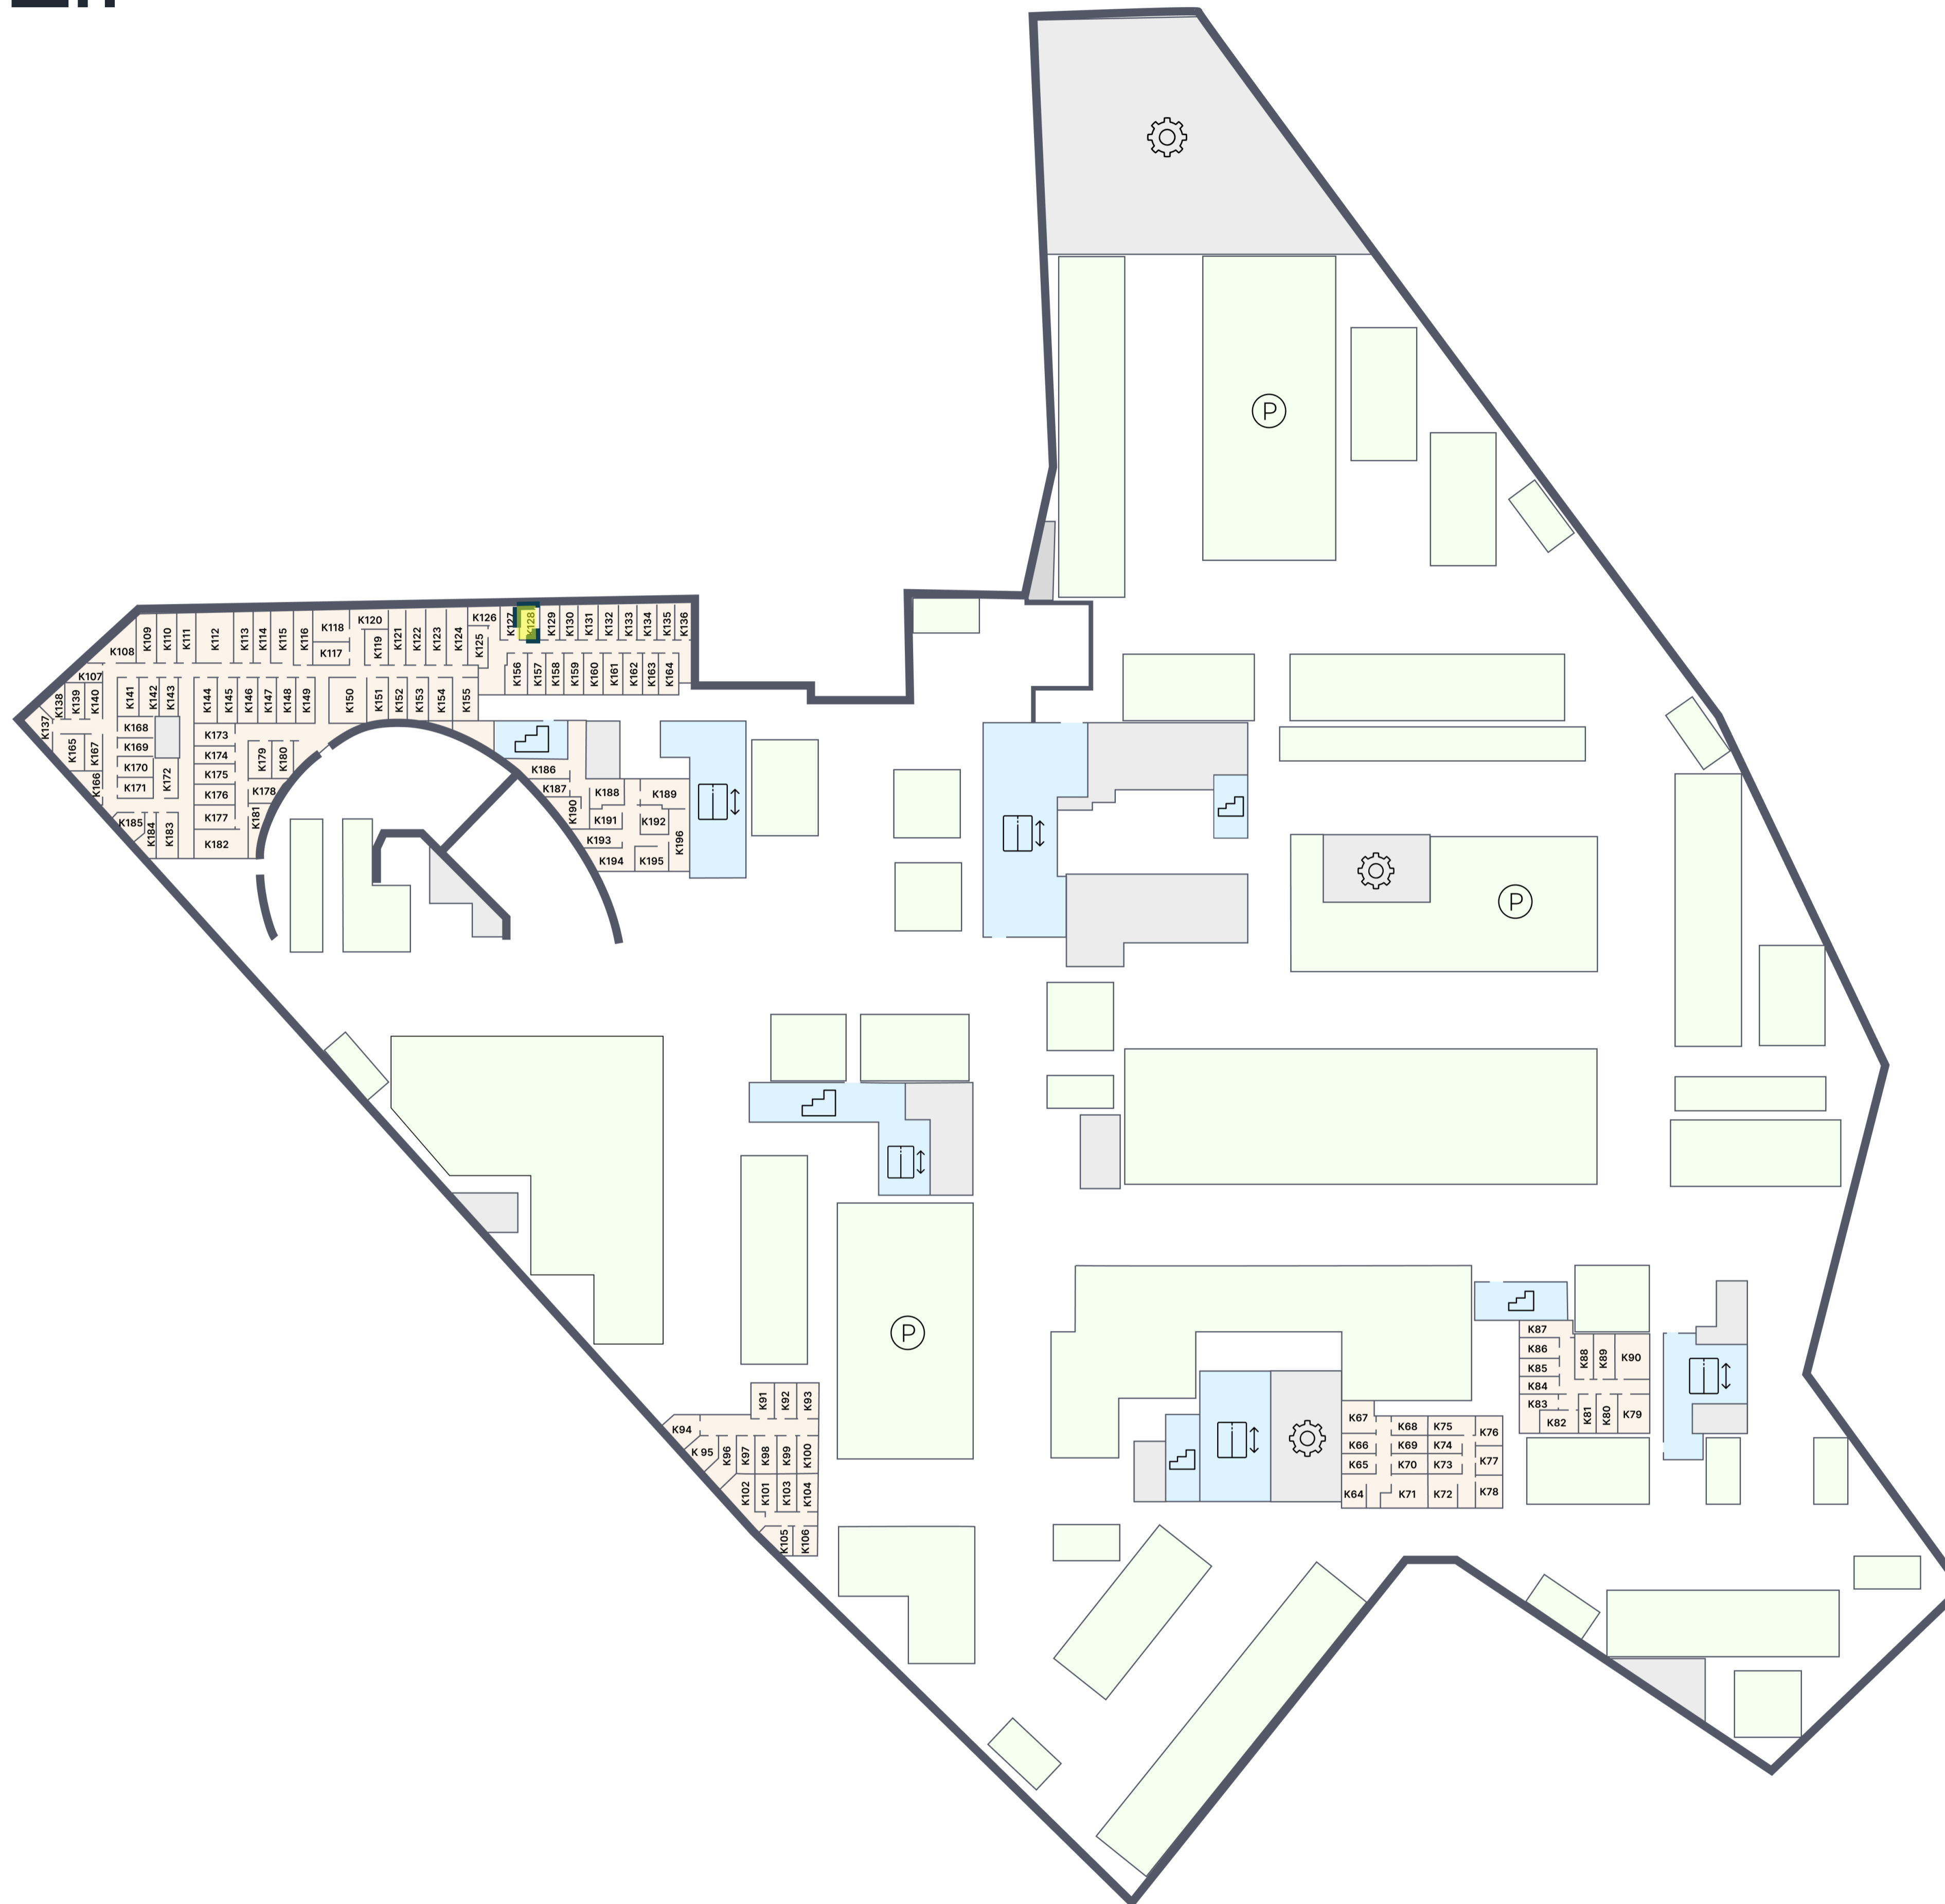

ЭМОУШН

ПАРКИНГ

К.128

Корпус 1
Этаж -2
Тип Кладовая
Площадь 4 м²

1 320 000 ₽

* Цена указана на 26.06.2026 | © 2026 ГК «Основа»

ОФИС ПРОДАЖ

г. Москва, 1-й Силикатный проезд, 19/2с29
+7 (963) 716-09-96

ЭМОУШН

Москва, 2-й Силикатный проезд, вл. 8
+7 (963) 716-09-96

РЕЖИМ РАБОТЫ

Пн-Пт с 09:00 до 21:00
Сб-Вс с 10:00 до 20:00