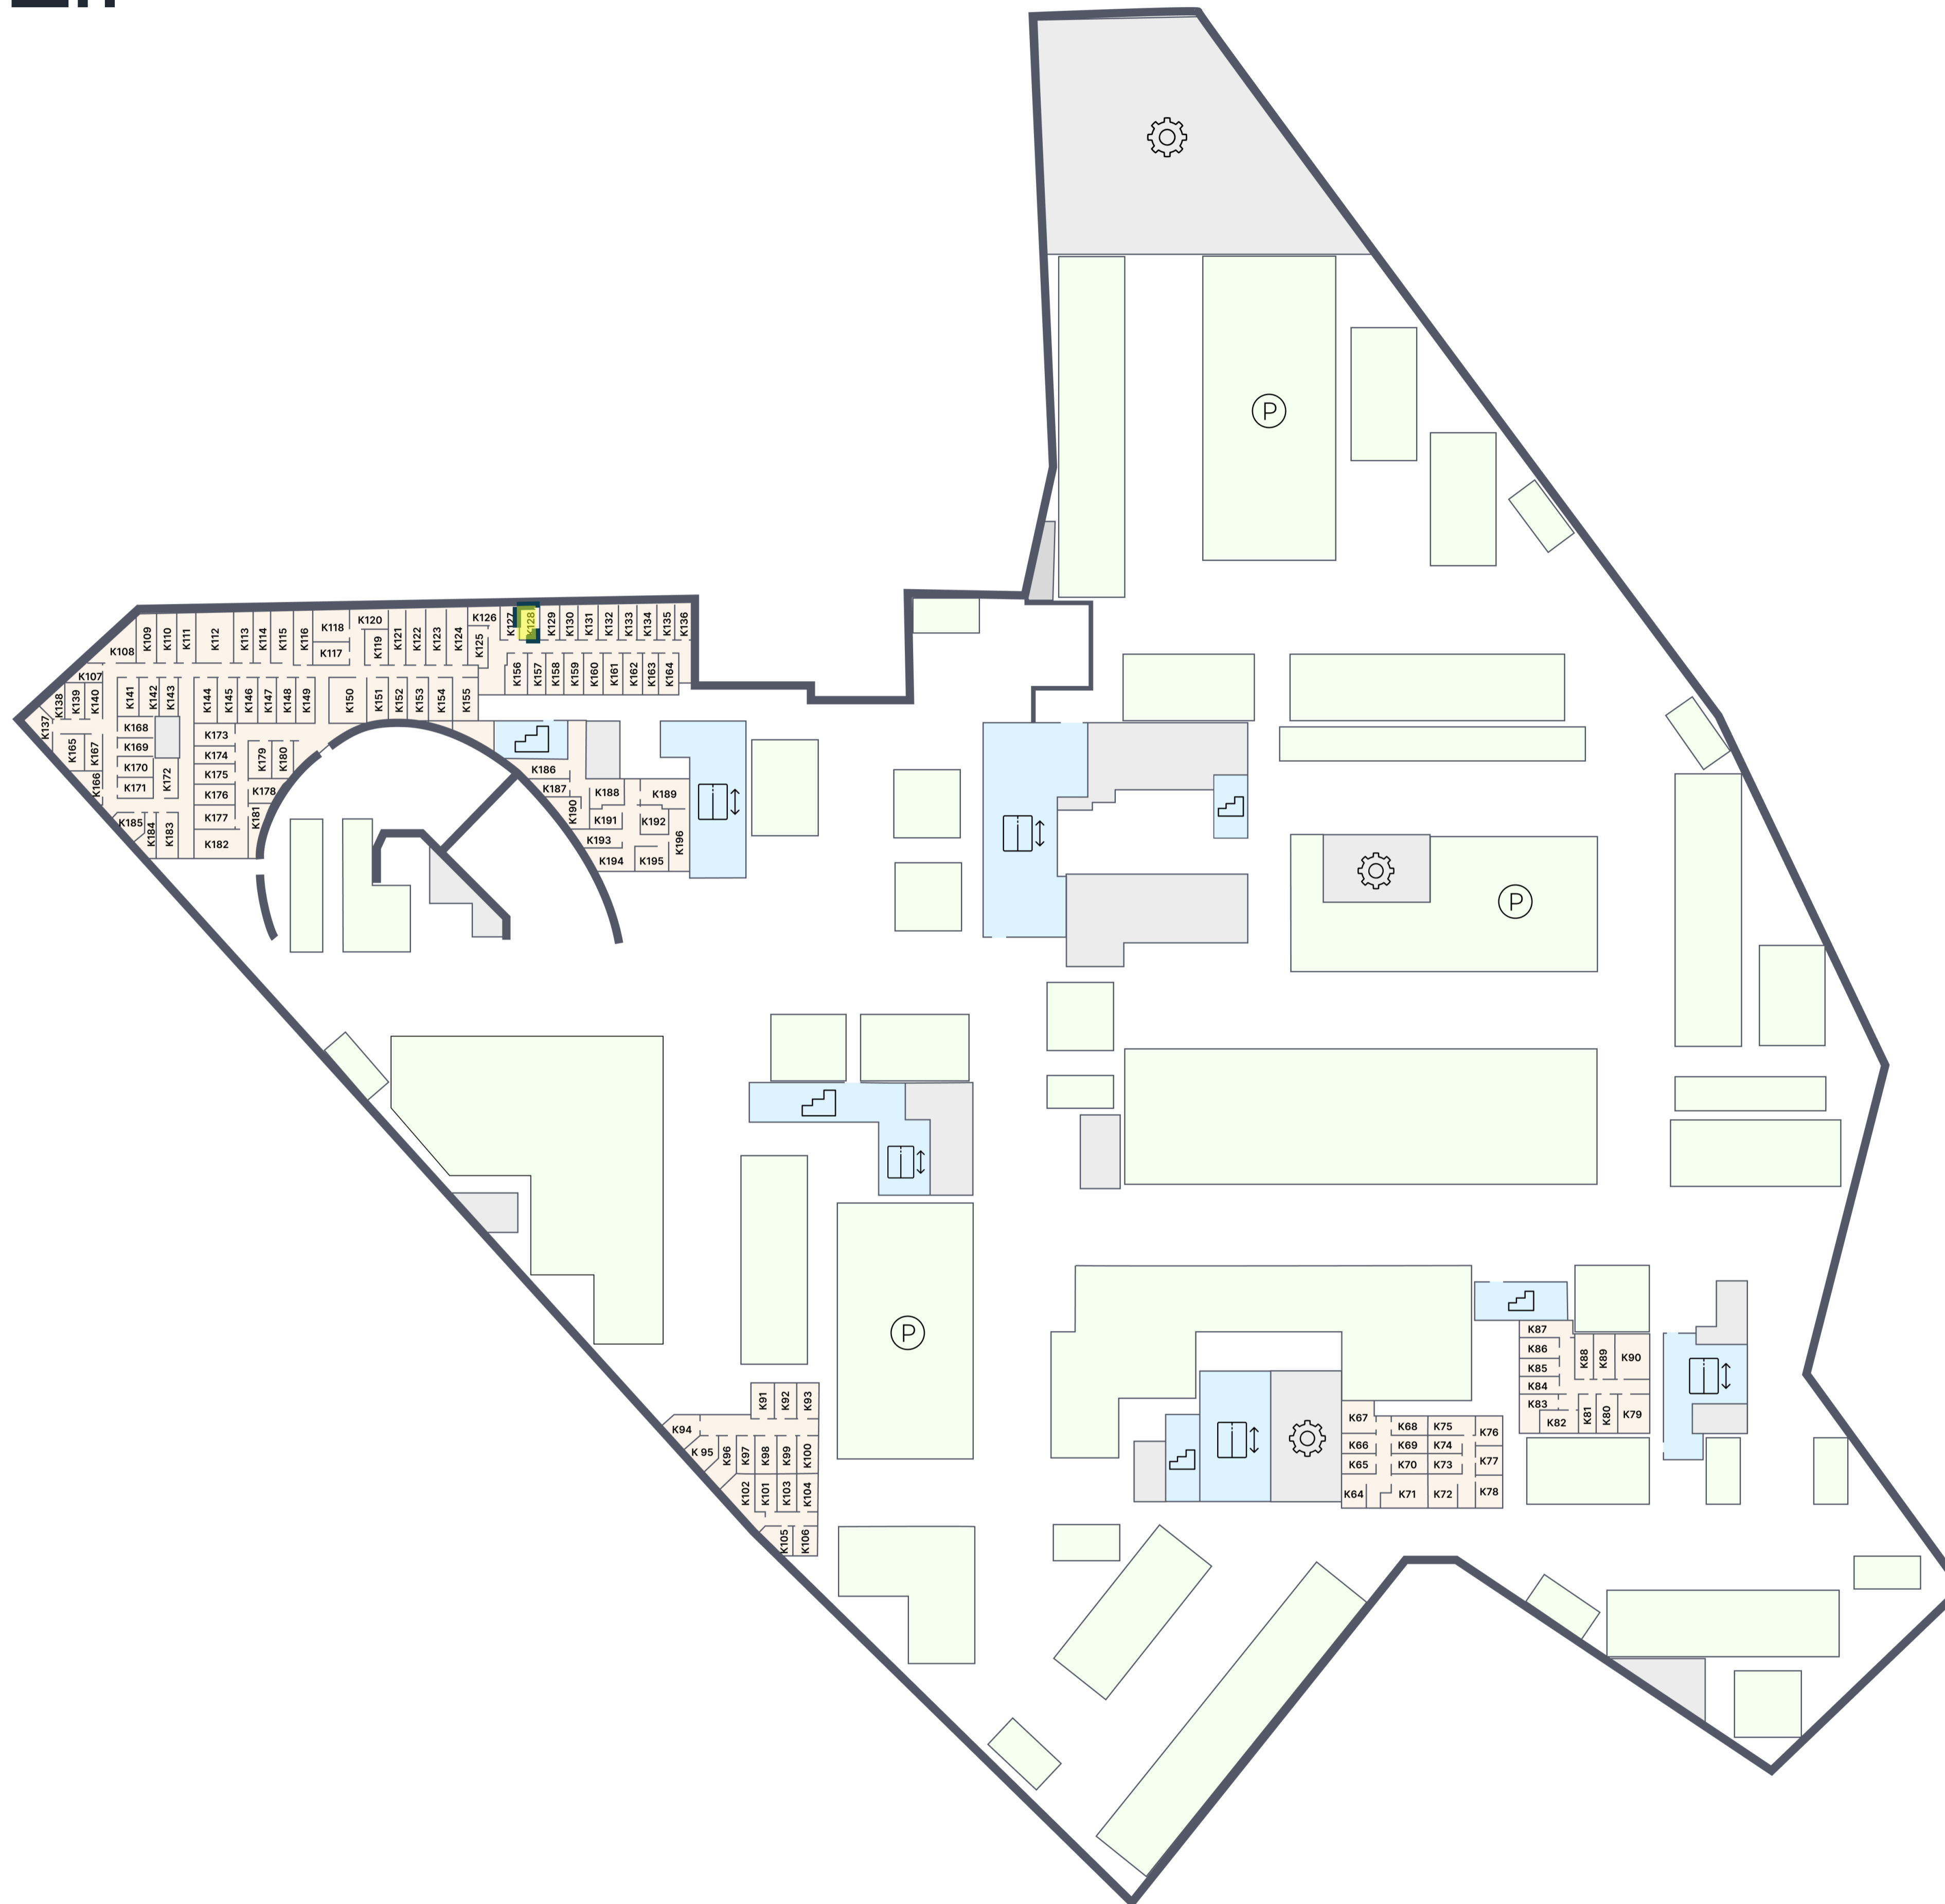

ЭМОУШН

ПАРКИНГ

К.128

Корпус 1
Этаж -2
Тип Кладовая
Площадь 4 м²

1 320 000 ₹

* Цена указана на 04.04.2026 | © 2026 ГК «Основа»

ОФИС ПРОДАЖ

г. Москва, 1-й Силикатный проезд, 19/2с29
+7 (963) 716-09-96

ЭМОУШН

Москва, 2-й Силикатный проезд, вл. 8
+7 (963) 716-09-96

РЕЖИМ РАБОТЫ

Пн-Пт с 09:00 до 21:00
Сб-Вс с 10:00 до 20:00