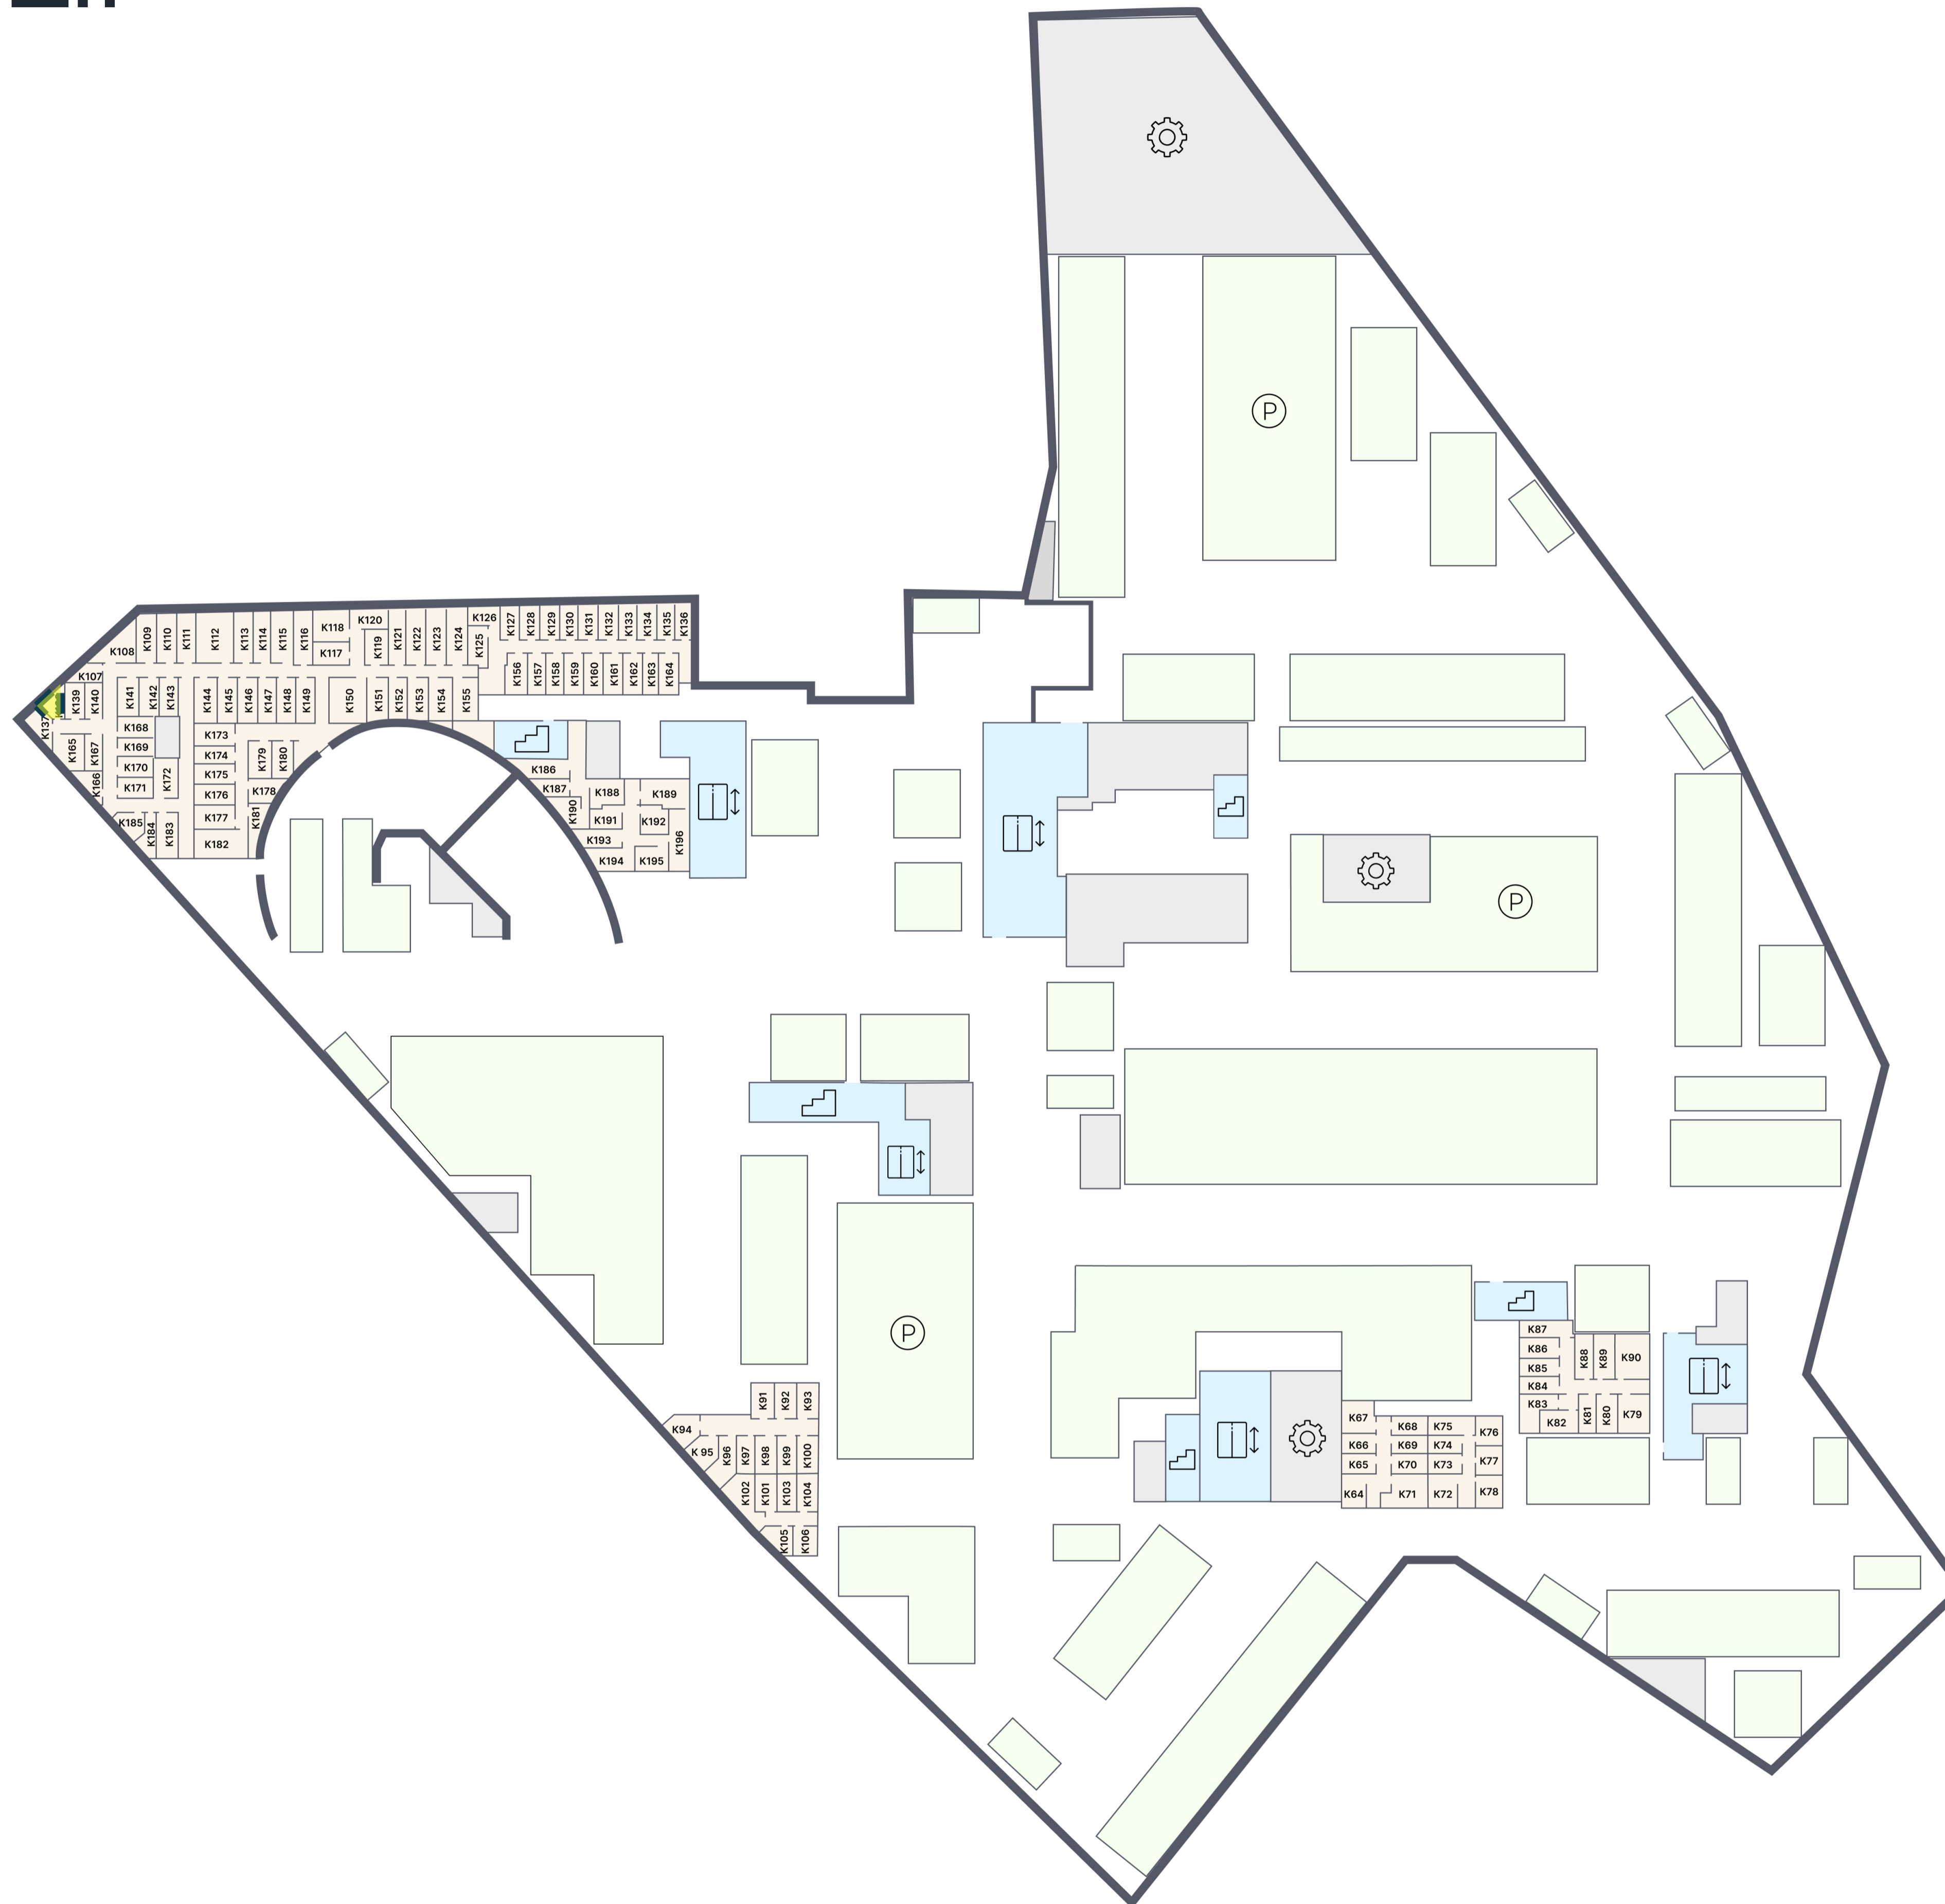

ЭМОУШН

ПАРКИНГ

**К.138**

Корпус 1  
Этаж -2  
Тип Кладовая  
Площадь 3.9 м<sup>2</sup>

**1 270 620 ₹**

\* Цена указана на 04.04.2026 | © 2026 ГК «Основа»

ОФИС ПРОДАЖ

г. Москва, 1-й Силикатный проезд, 19/2с29  
+7 (963) 716-09-96

ЭМОУШН

Москва, 2-й Силикатный проезд, вл. 8  
+7 (963) 716-09-96

РЕЖИМ РАБОТЫ

Пн-Пт с 09:00 до 21:00  
Сб-Вс с 10:00 до 20:00