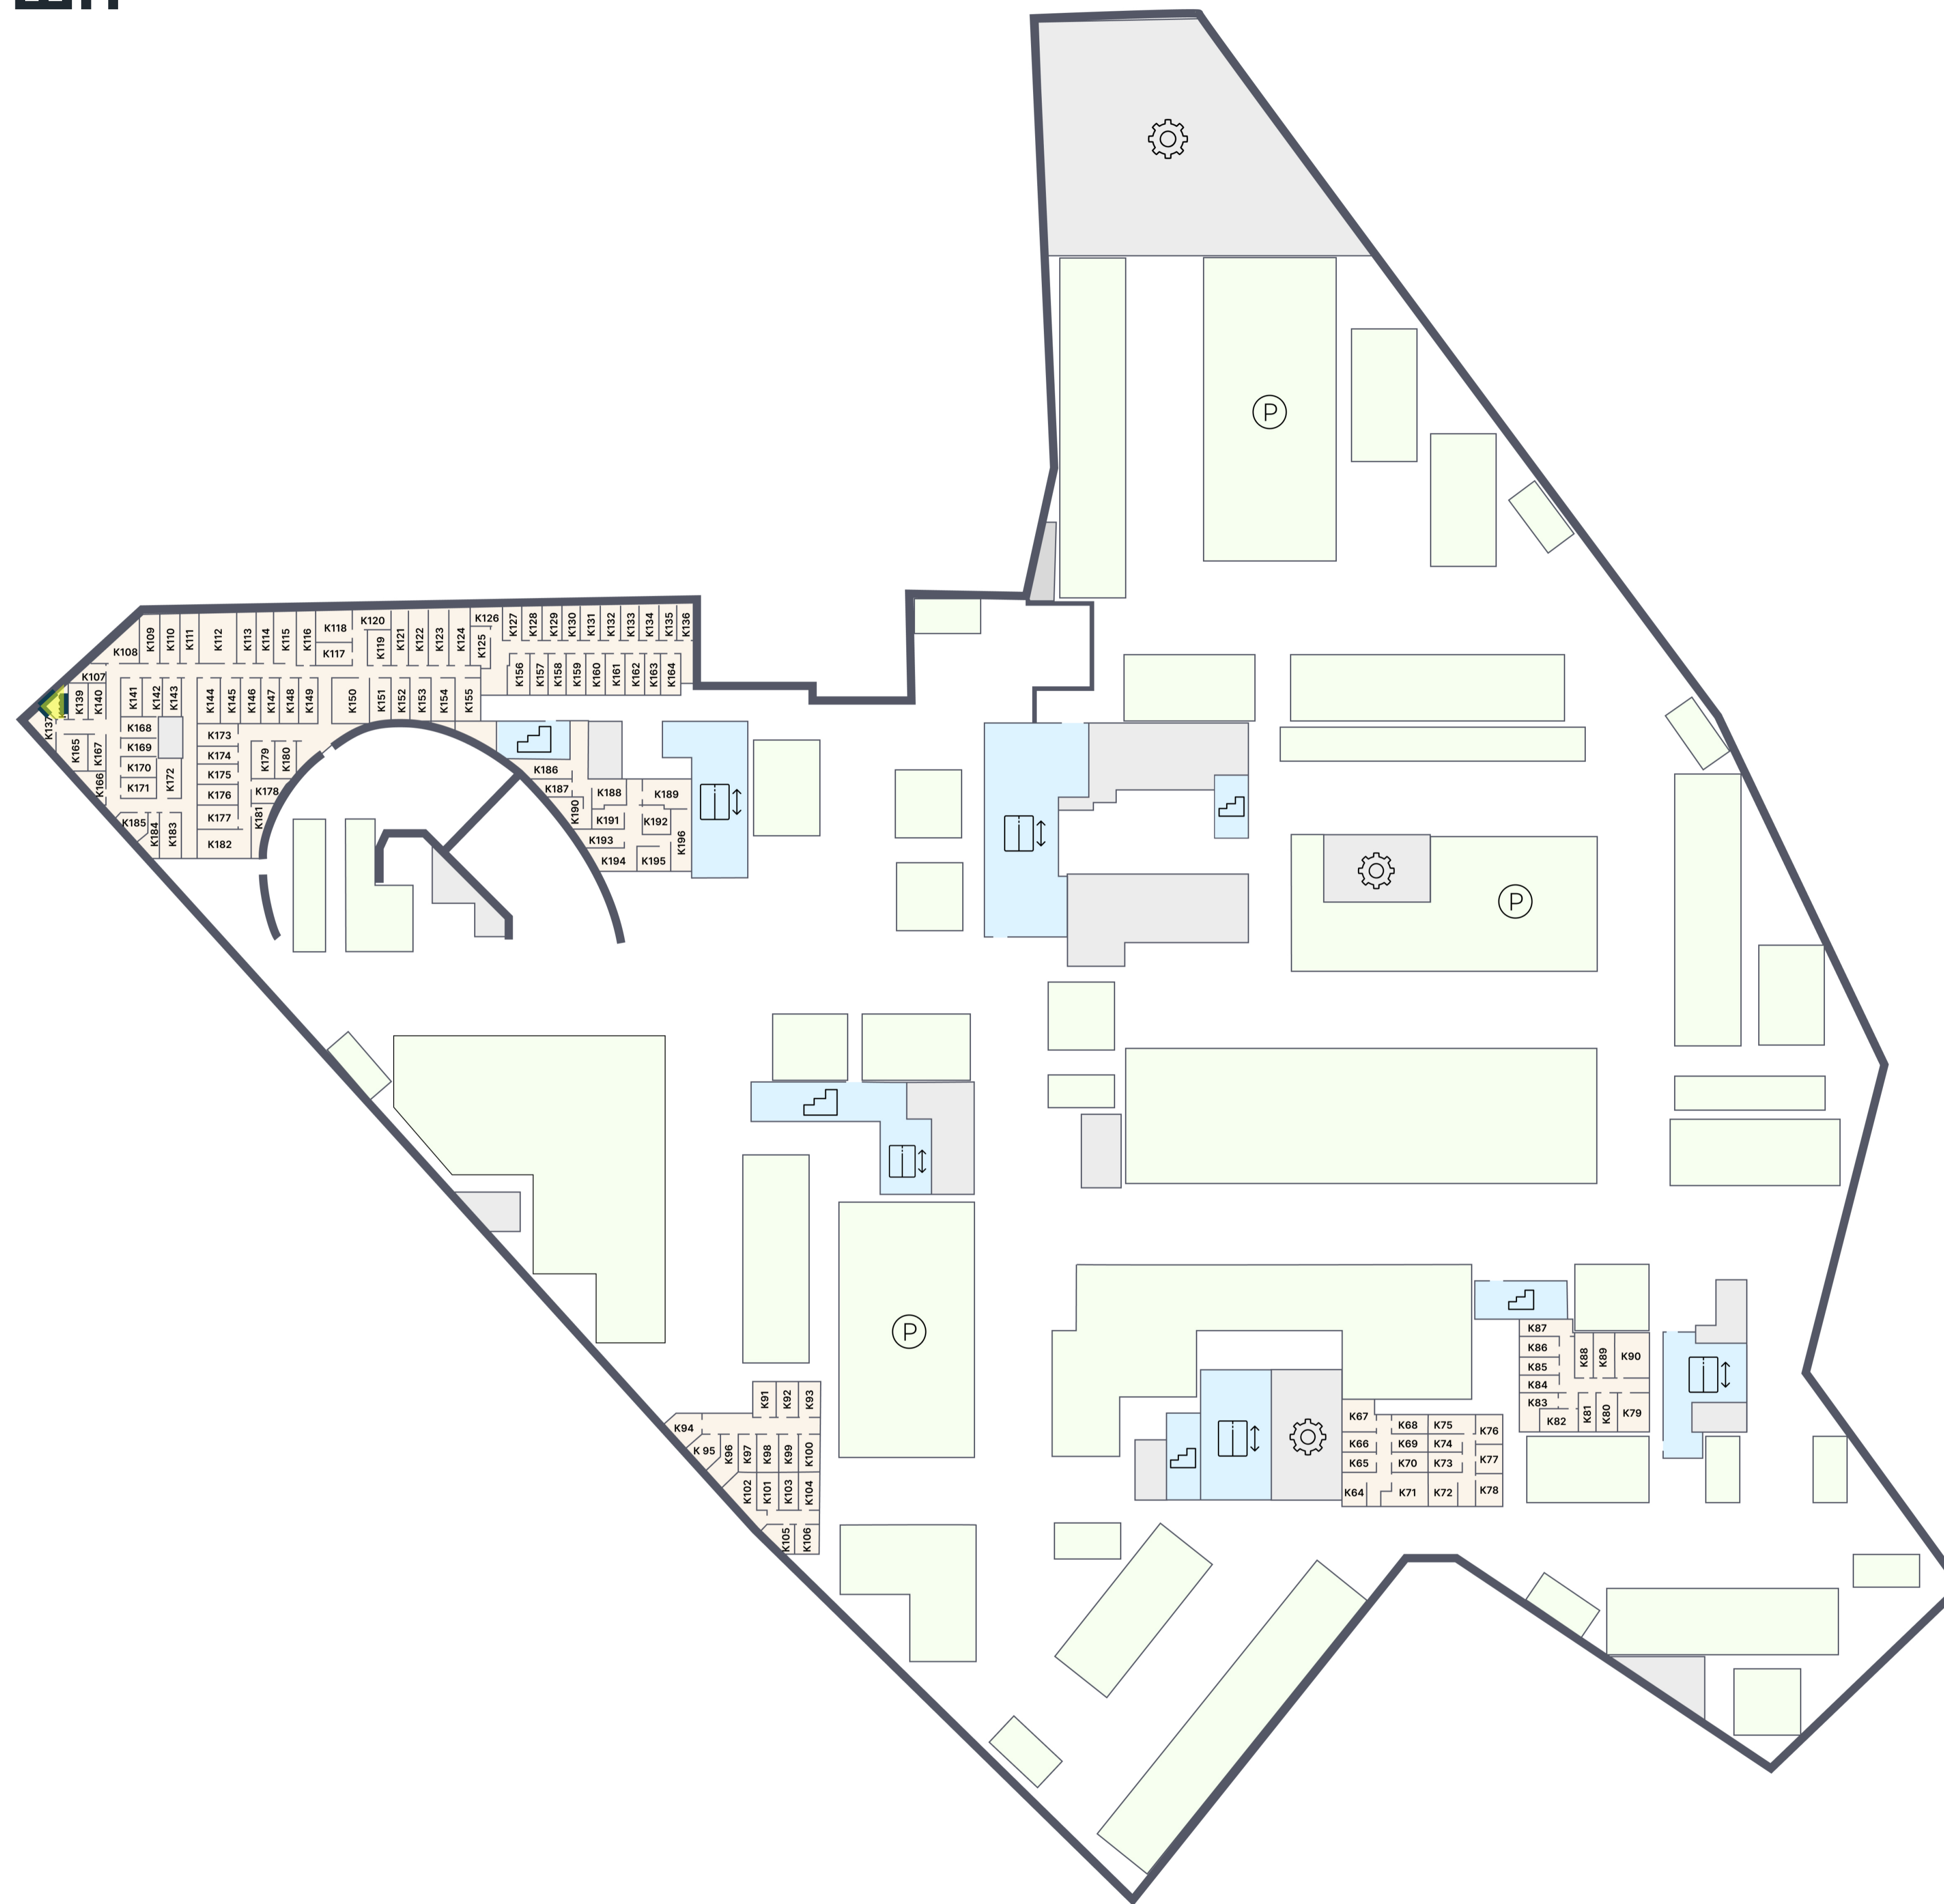

ЭМОУШН

ПАРКИНГ

К.138

Корпус 1  
Этаж -2  
Тип Кладовая  
Площадь 3.9 м<sup>2</sup>

1 270 620 ₽

\* Цена указана на 26.06.2026 | © 2026 ГК «Основа»

ОФИС ПРОДАЖ

г. Москва, 1-й Силикатный проезд, 19/2с29  
+7 (963) 716-09-96

ЭМОУШН

Москва, 2-й Силикатный проезд, вл. 8  
+7 (963) 716-09-96

РЕЖИМ РАБОТЫ

Пн-Пт с 09:00 до 21:00  
Сб-Вс с 10:00 до 20:00