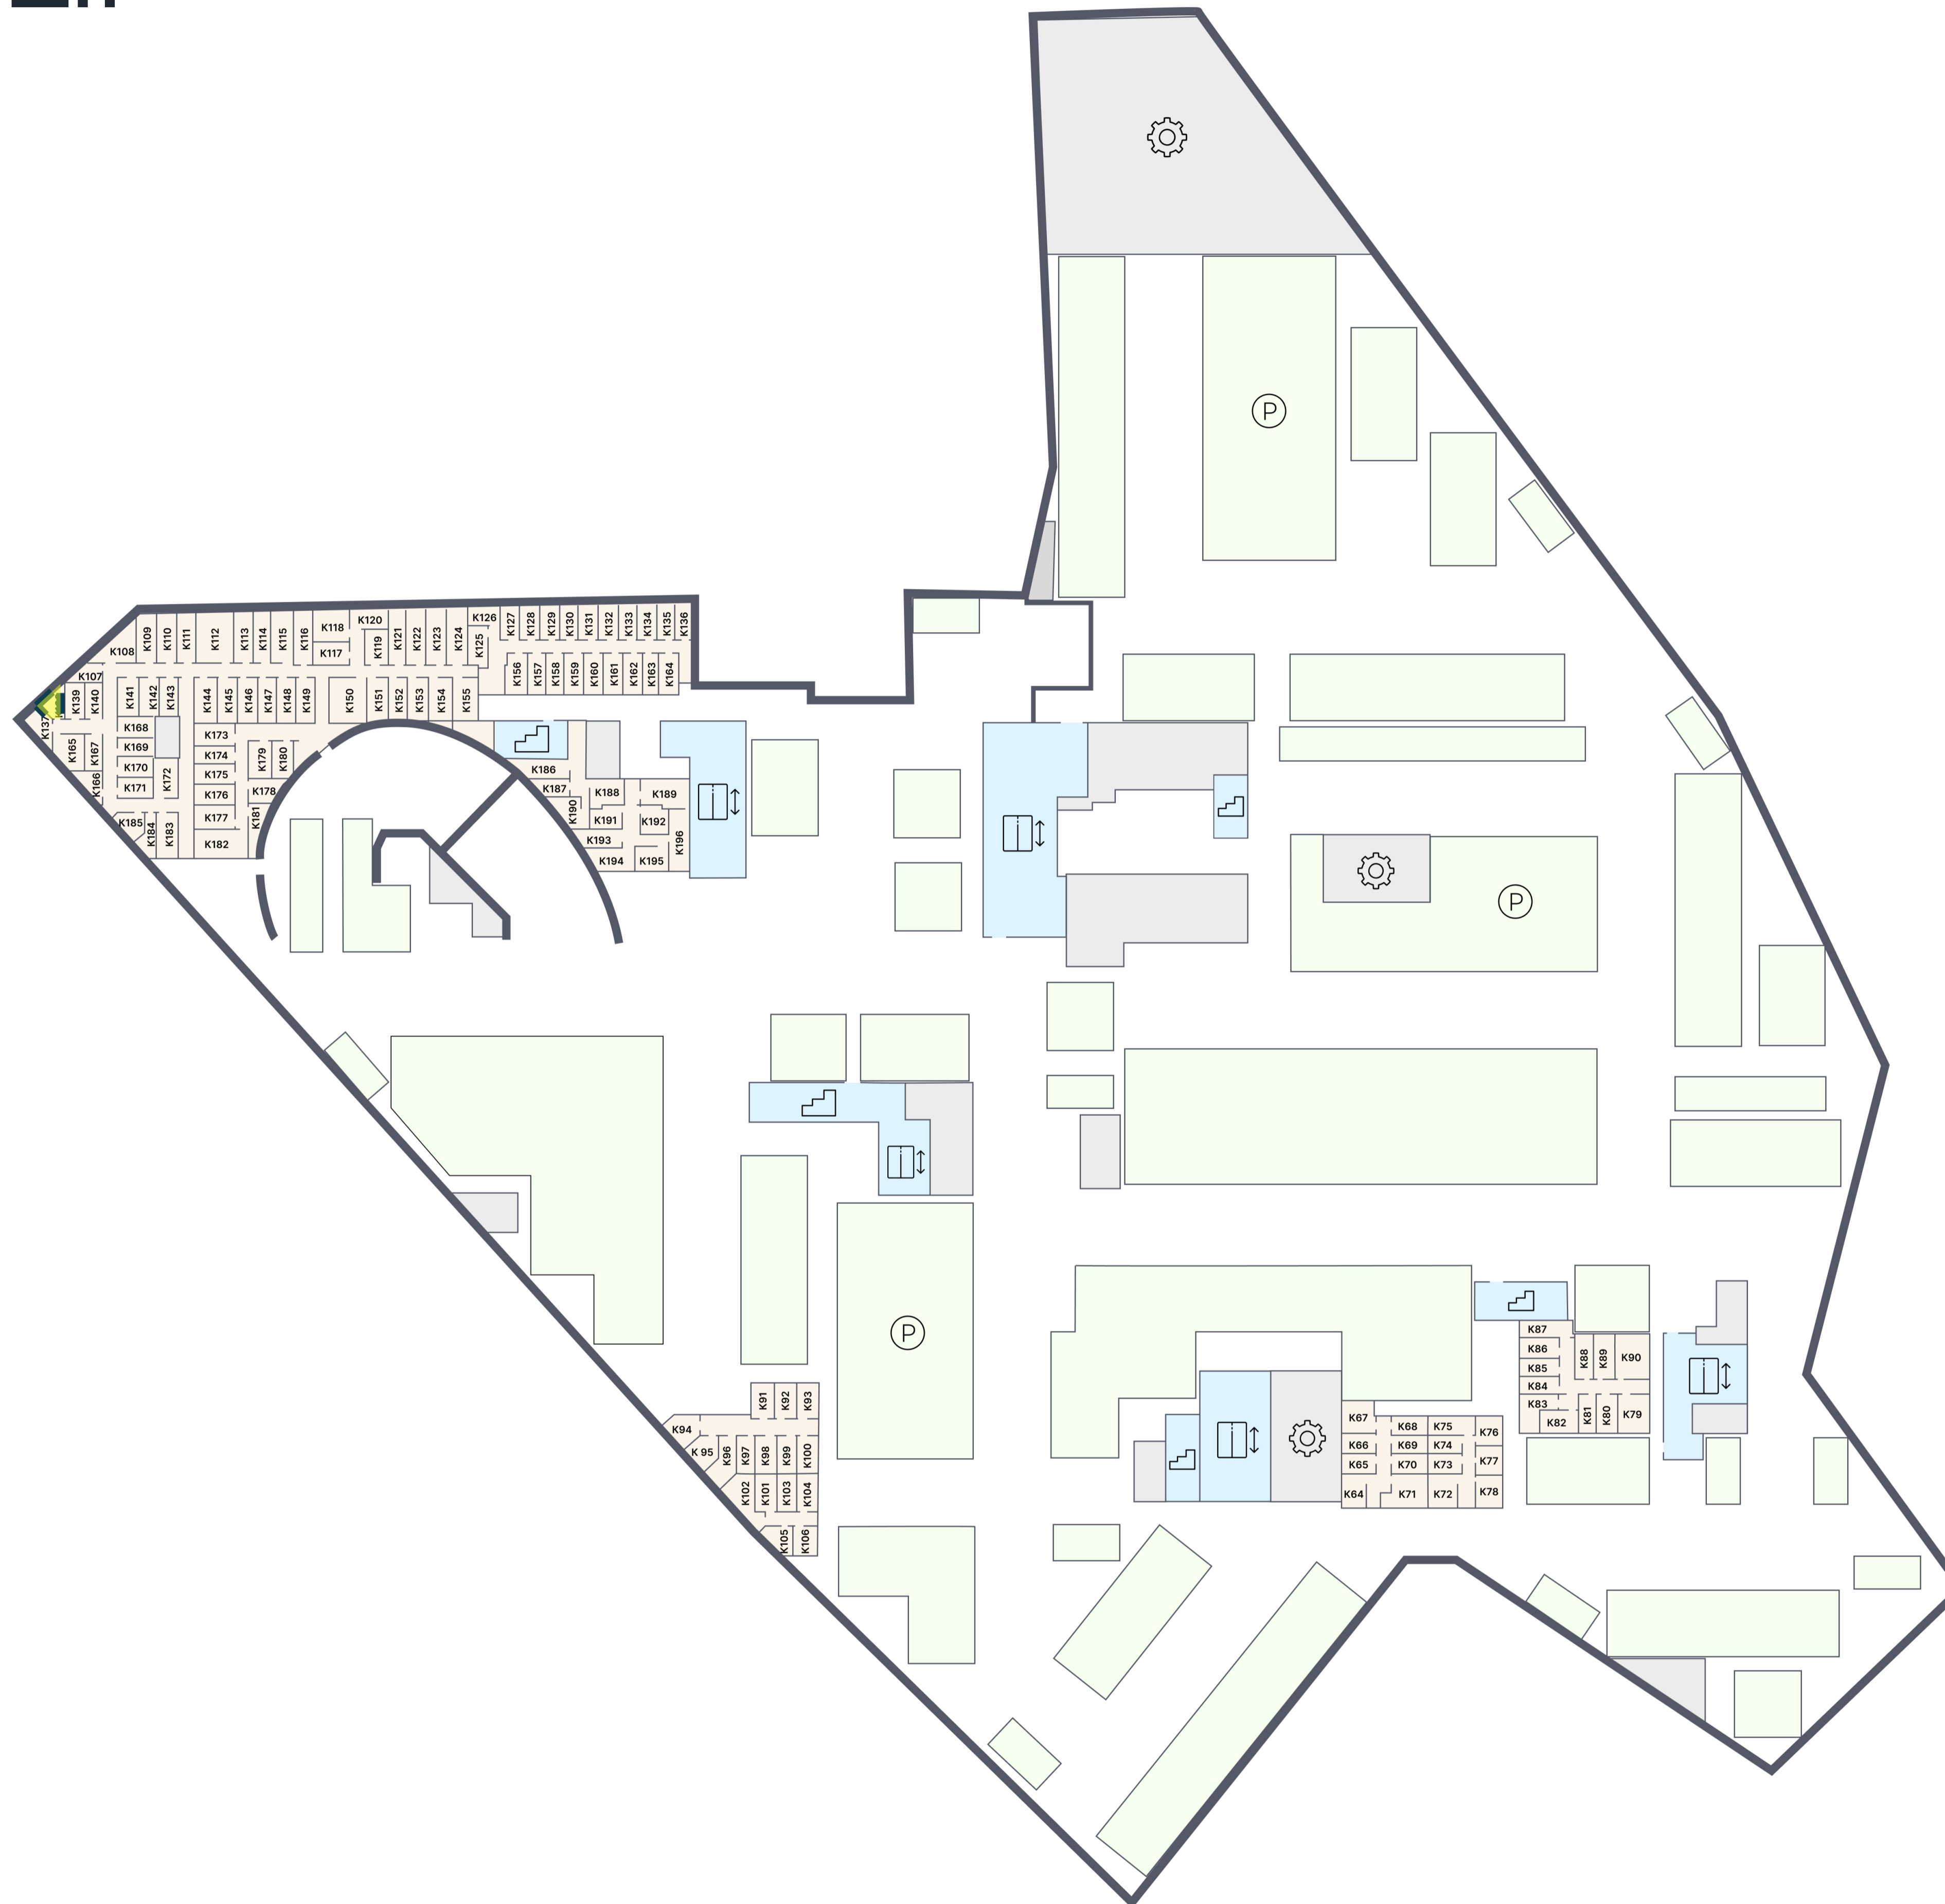

ЭМОУШН

ПАРКИНГ

К.138

Корпус 1
Этаж -2
Тип Кладовая
Площадь 3.9 м²

1 270 620 ₽

* Цена указана на 29.04.2026 | © 2026 ГК «Основа»

ОФИС ПРОДАЖ

г. Москва, 1-й Силикатный проезд, 19/2с29
+7 (963) 716-09-96

ЭМОУШН

Москва, 2-й Силикатный проезд, вл. 8
+7 (963) 716-09-96

РЕЖИМ РАБОТЫ

Пн-Пт с 09:00 до 21:00
Сб-Вс с 10:00 до 20:00