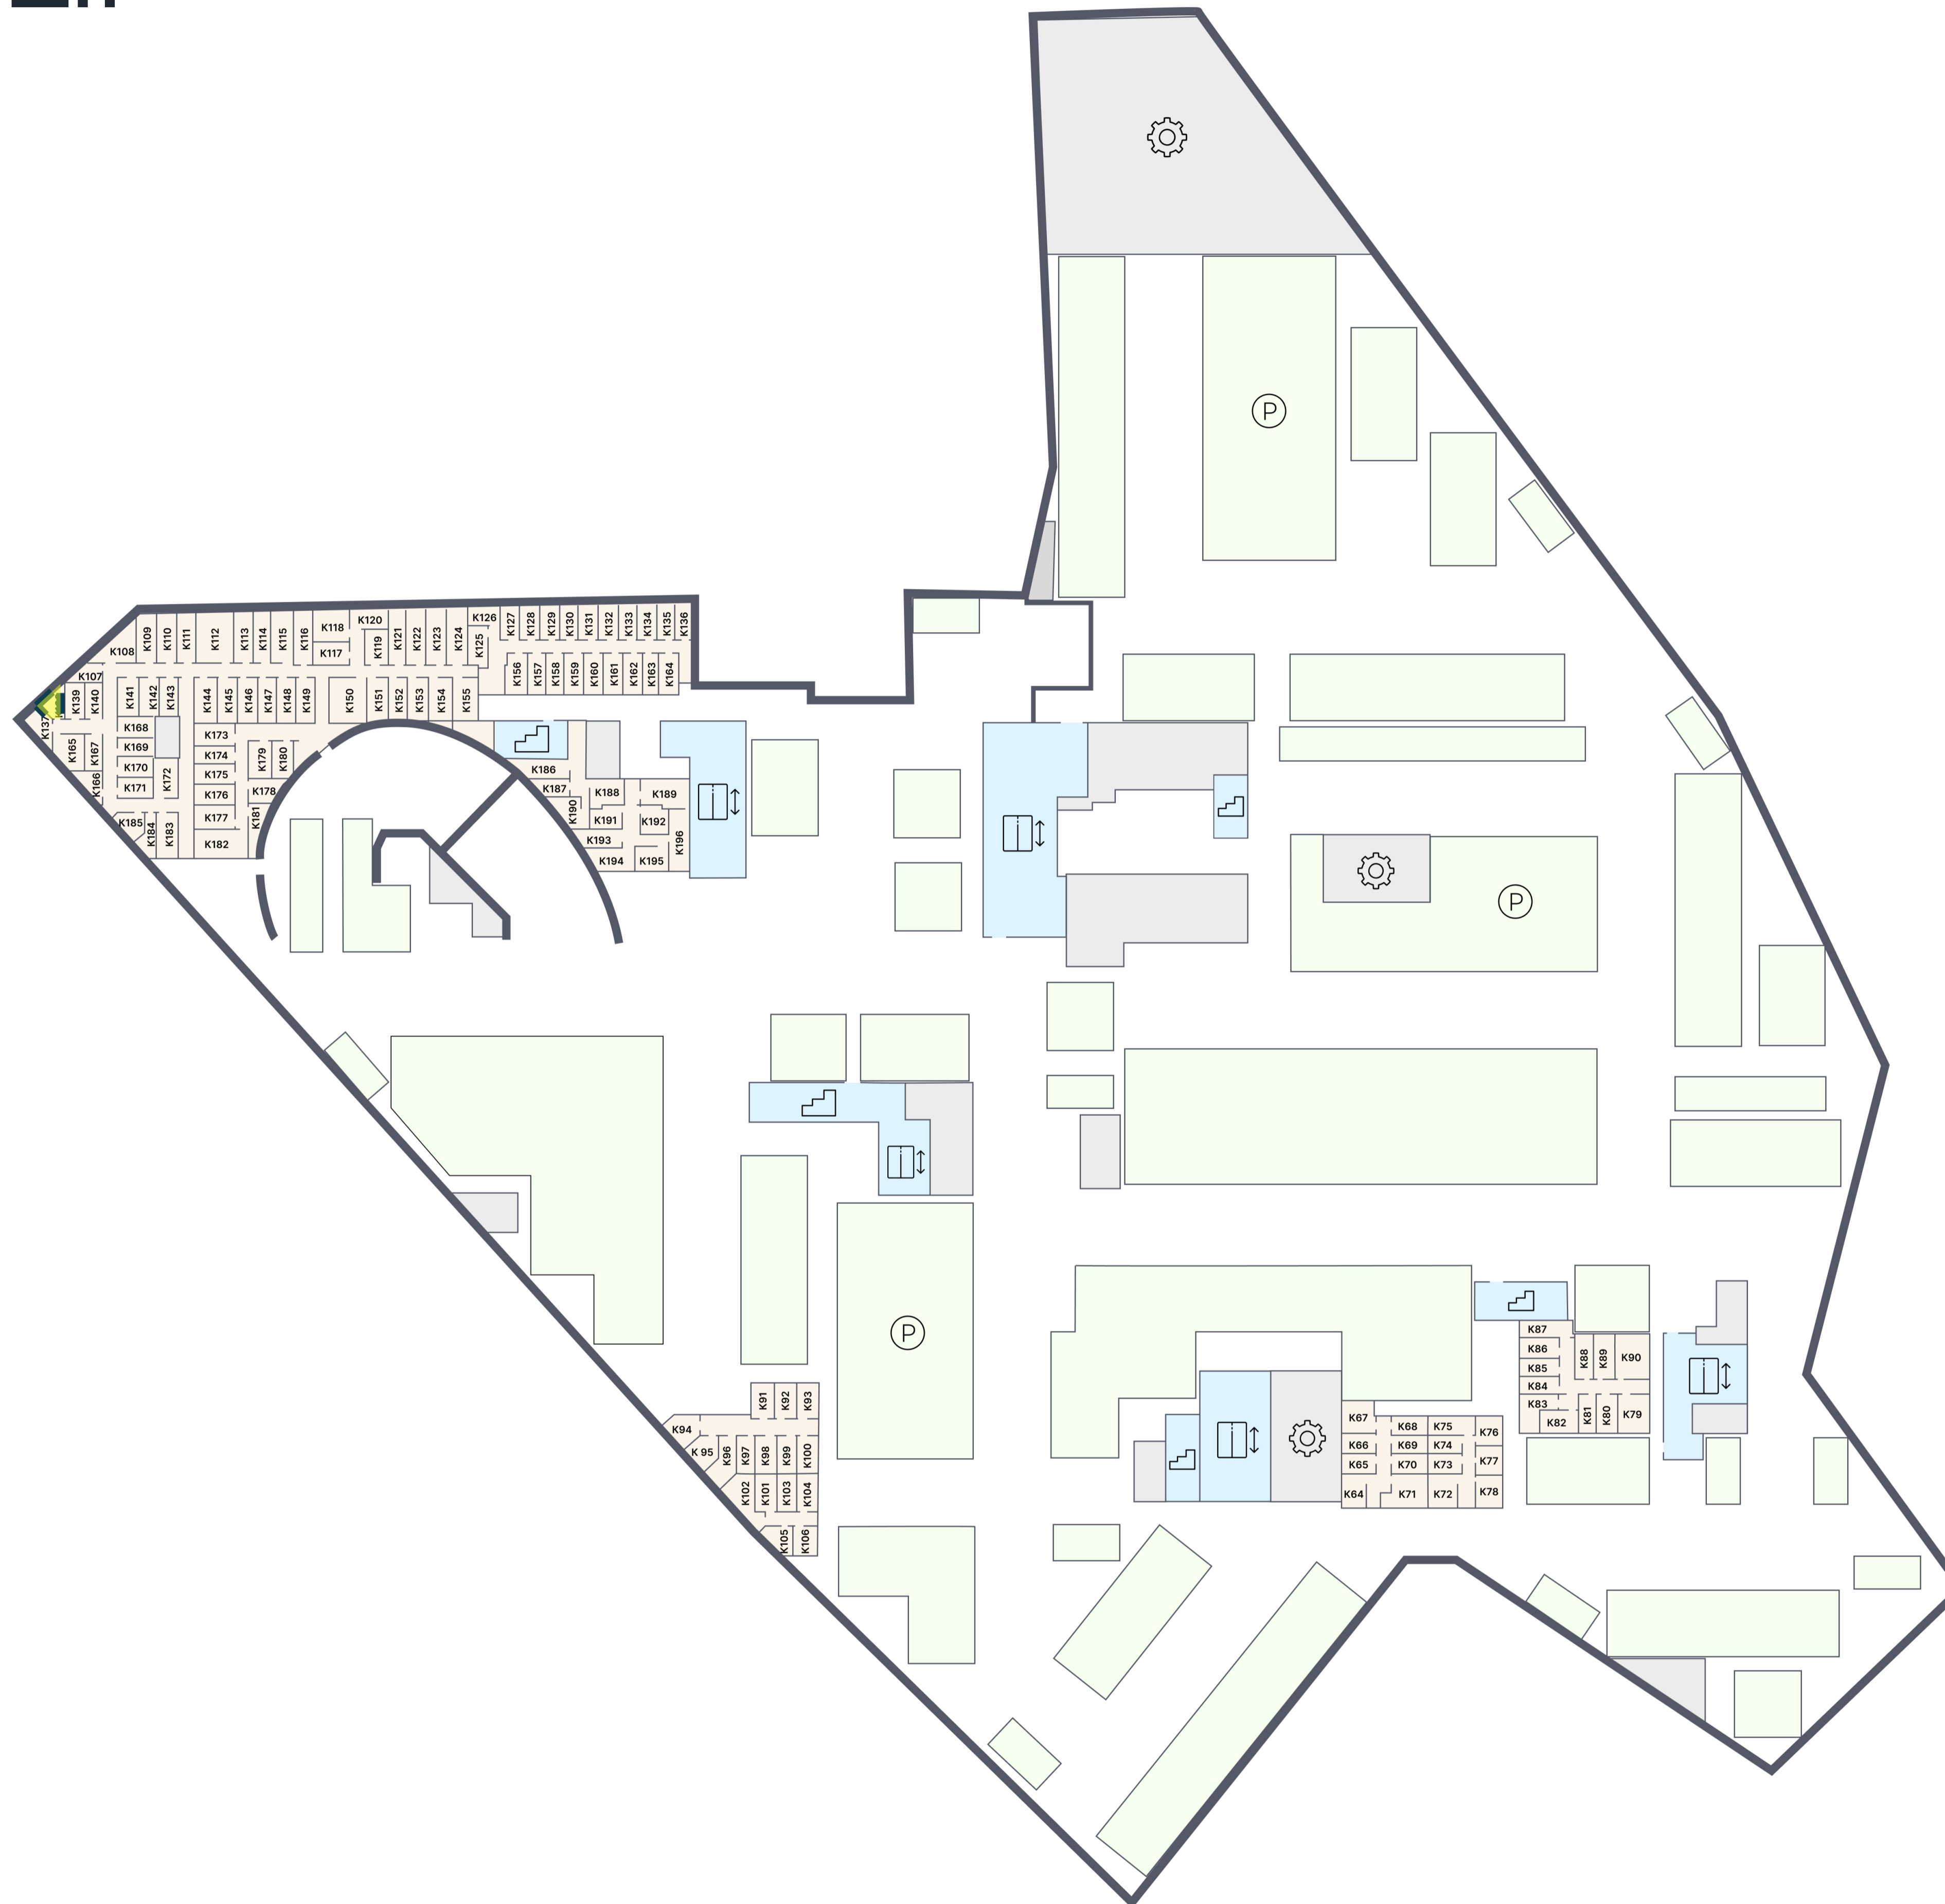

ЭМОУШН

ПАРКИНГ

К.138

Корпус 1
Этаж -2
Тип Кладовая
Площадь 3.9 м²

1 270 620 ₹

* Цена указана на 04.04.2026 | © 2026 ГК «Основа»

ОФИС ПРОДАЖ

г. Москва, 1-й Силикатный проезд, 19/2с29
+7 (963) 716-09-96

ЭМОУШН

Москва, 2-й Силикатный проезд, вл. 8
+7 (963) 716-09-96

РЕЖИМ РАБОТЫ

Пн-Пт с 09:00 до 21:00
Сб-Вс с 10:00 до 20:00