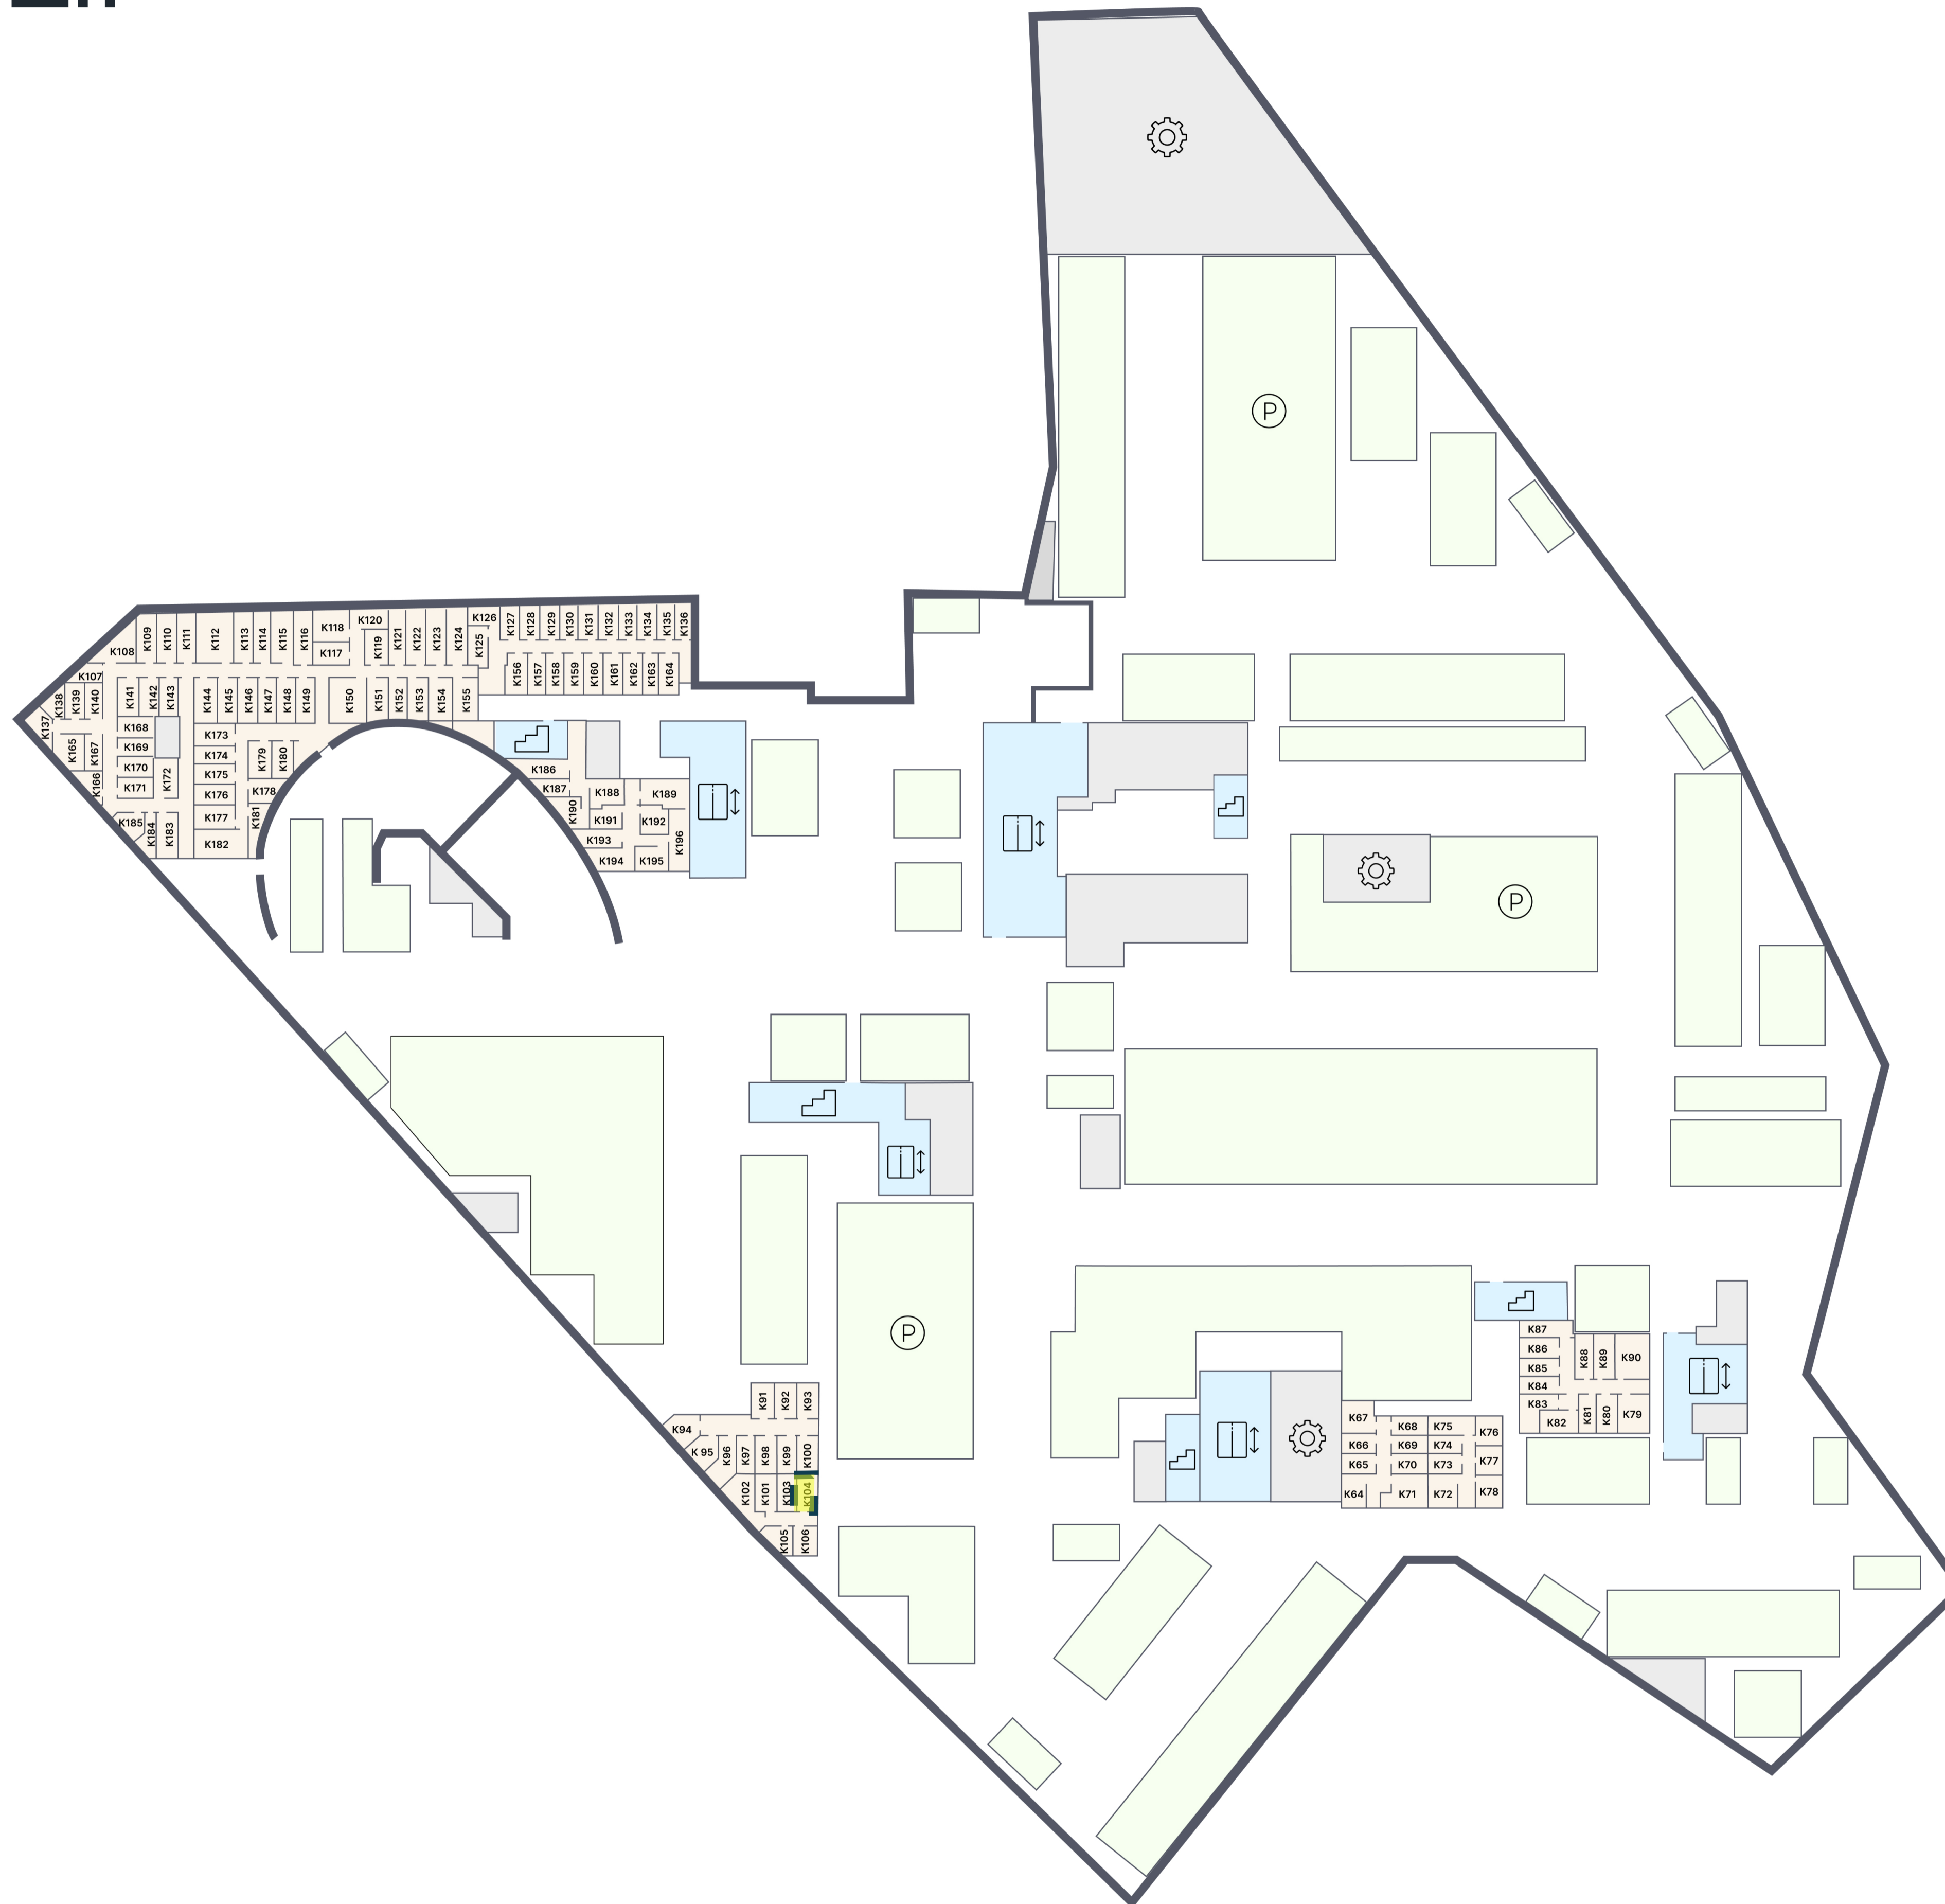

ЭМОУШН

ПАРКИНГ

К.104

Корпус 1
Этаж -2
Тип Кладовая
Площадь 4.1 м²

1 310 360 ₹

* Цена указана на 29.04.2026 | © 2026 ГК «Основа»

ОФИС ПРОДАЖ

г. Москва, 1-й Силикатный проезд, 19/2с29
+7 (963) 716-09-96

ЭМОУШН

Москва, 2-й Силикатный проезд, вл. 8
+7 (963) 716-09-96

РЕЖИМ РАБОТЫ

Пн-Пт с 09:00 до 21:00
Сб-Вс с 10:00 до 20:00