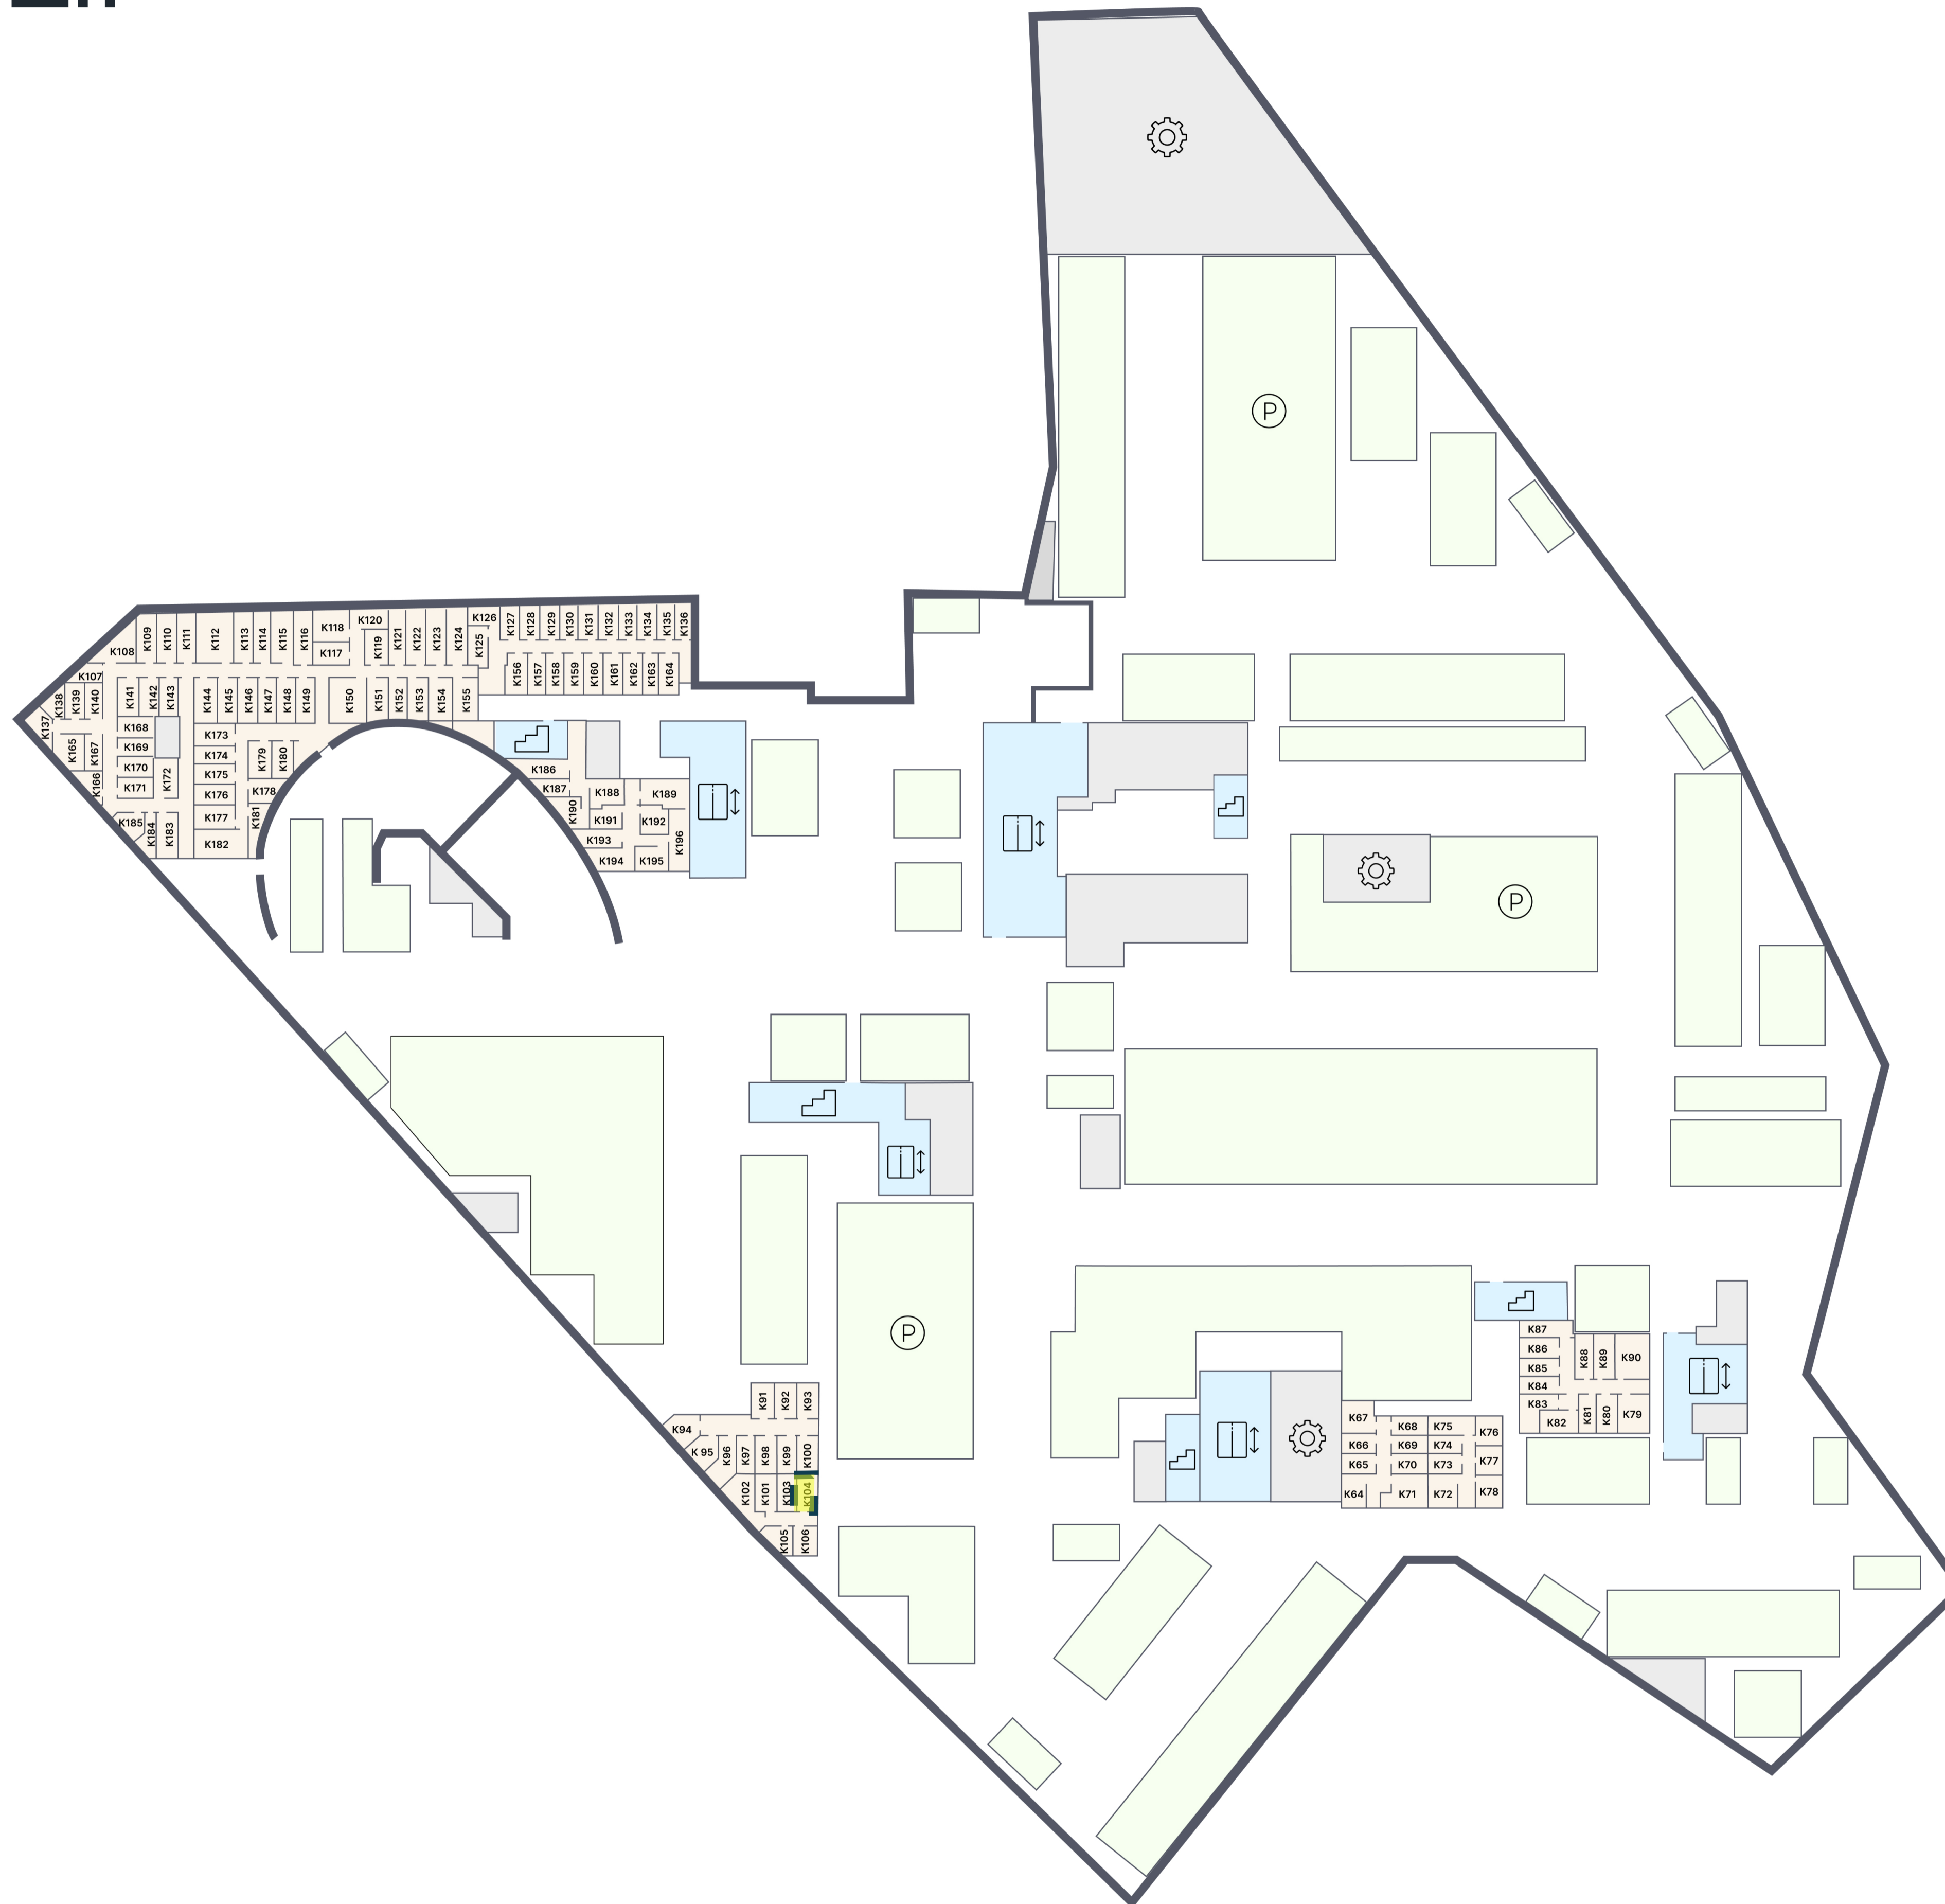

ЭМОУШН

ПАРКИНГ

К.104

Корпус 1
Этаж -2
Тип Кладовая
Площадь 4.1 м²

1 310 360 ₹

* Цена указана на 04.04.2026 | © 2026 ГК «Основа»

ОФИС ПРОДАЖ

г. Москва, 1-й Силикатный проезд, 19/2с29
+7 (963) 716-09-96

ЭМОУШН

Москва, 2-й Силикатный проезд, вл. 8
+7 (963) 716-09-96

РЕЖИМ РАБОТЫ

Пн-Пт с 09:00 до 21:00
Сб-Вс с 10:00 до 20:00