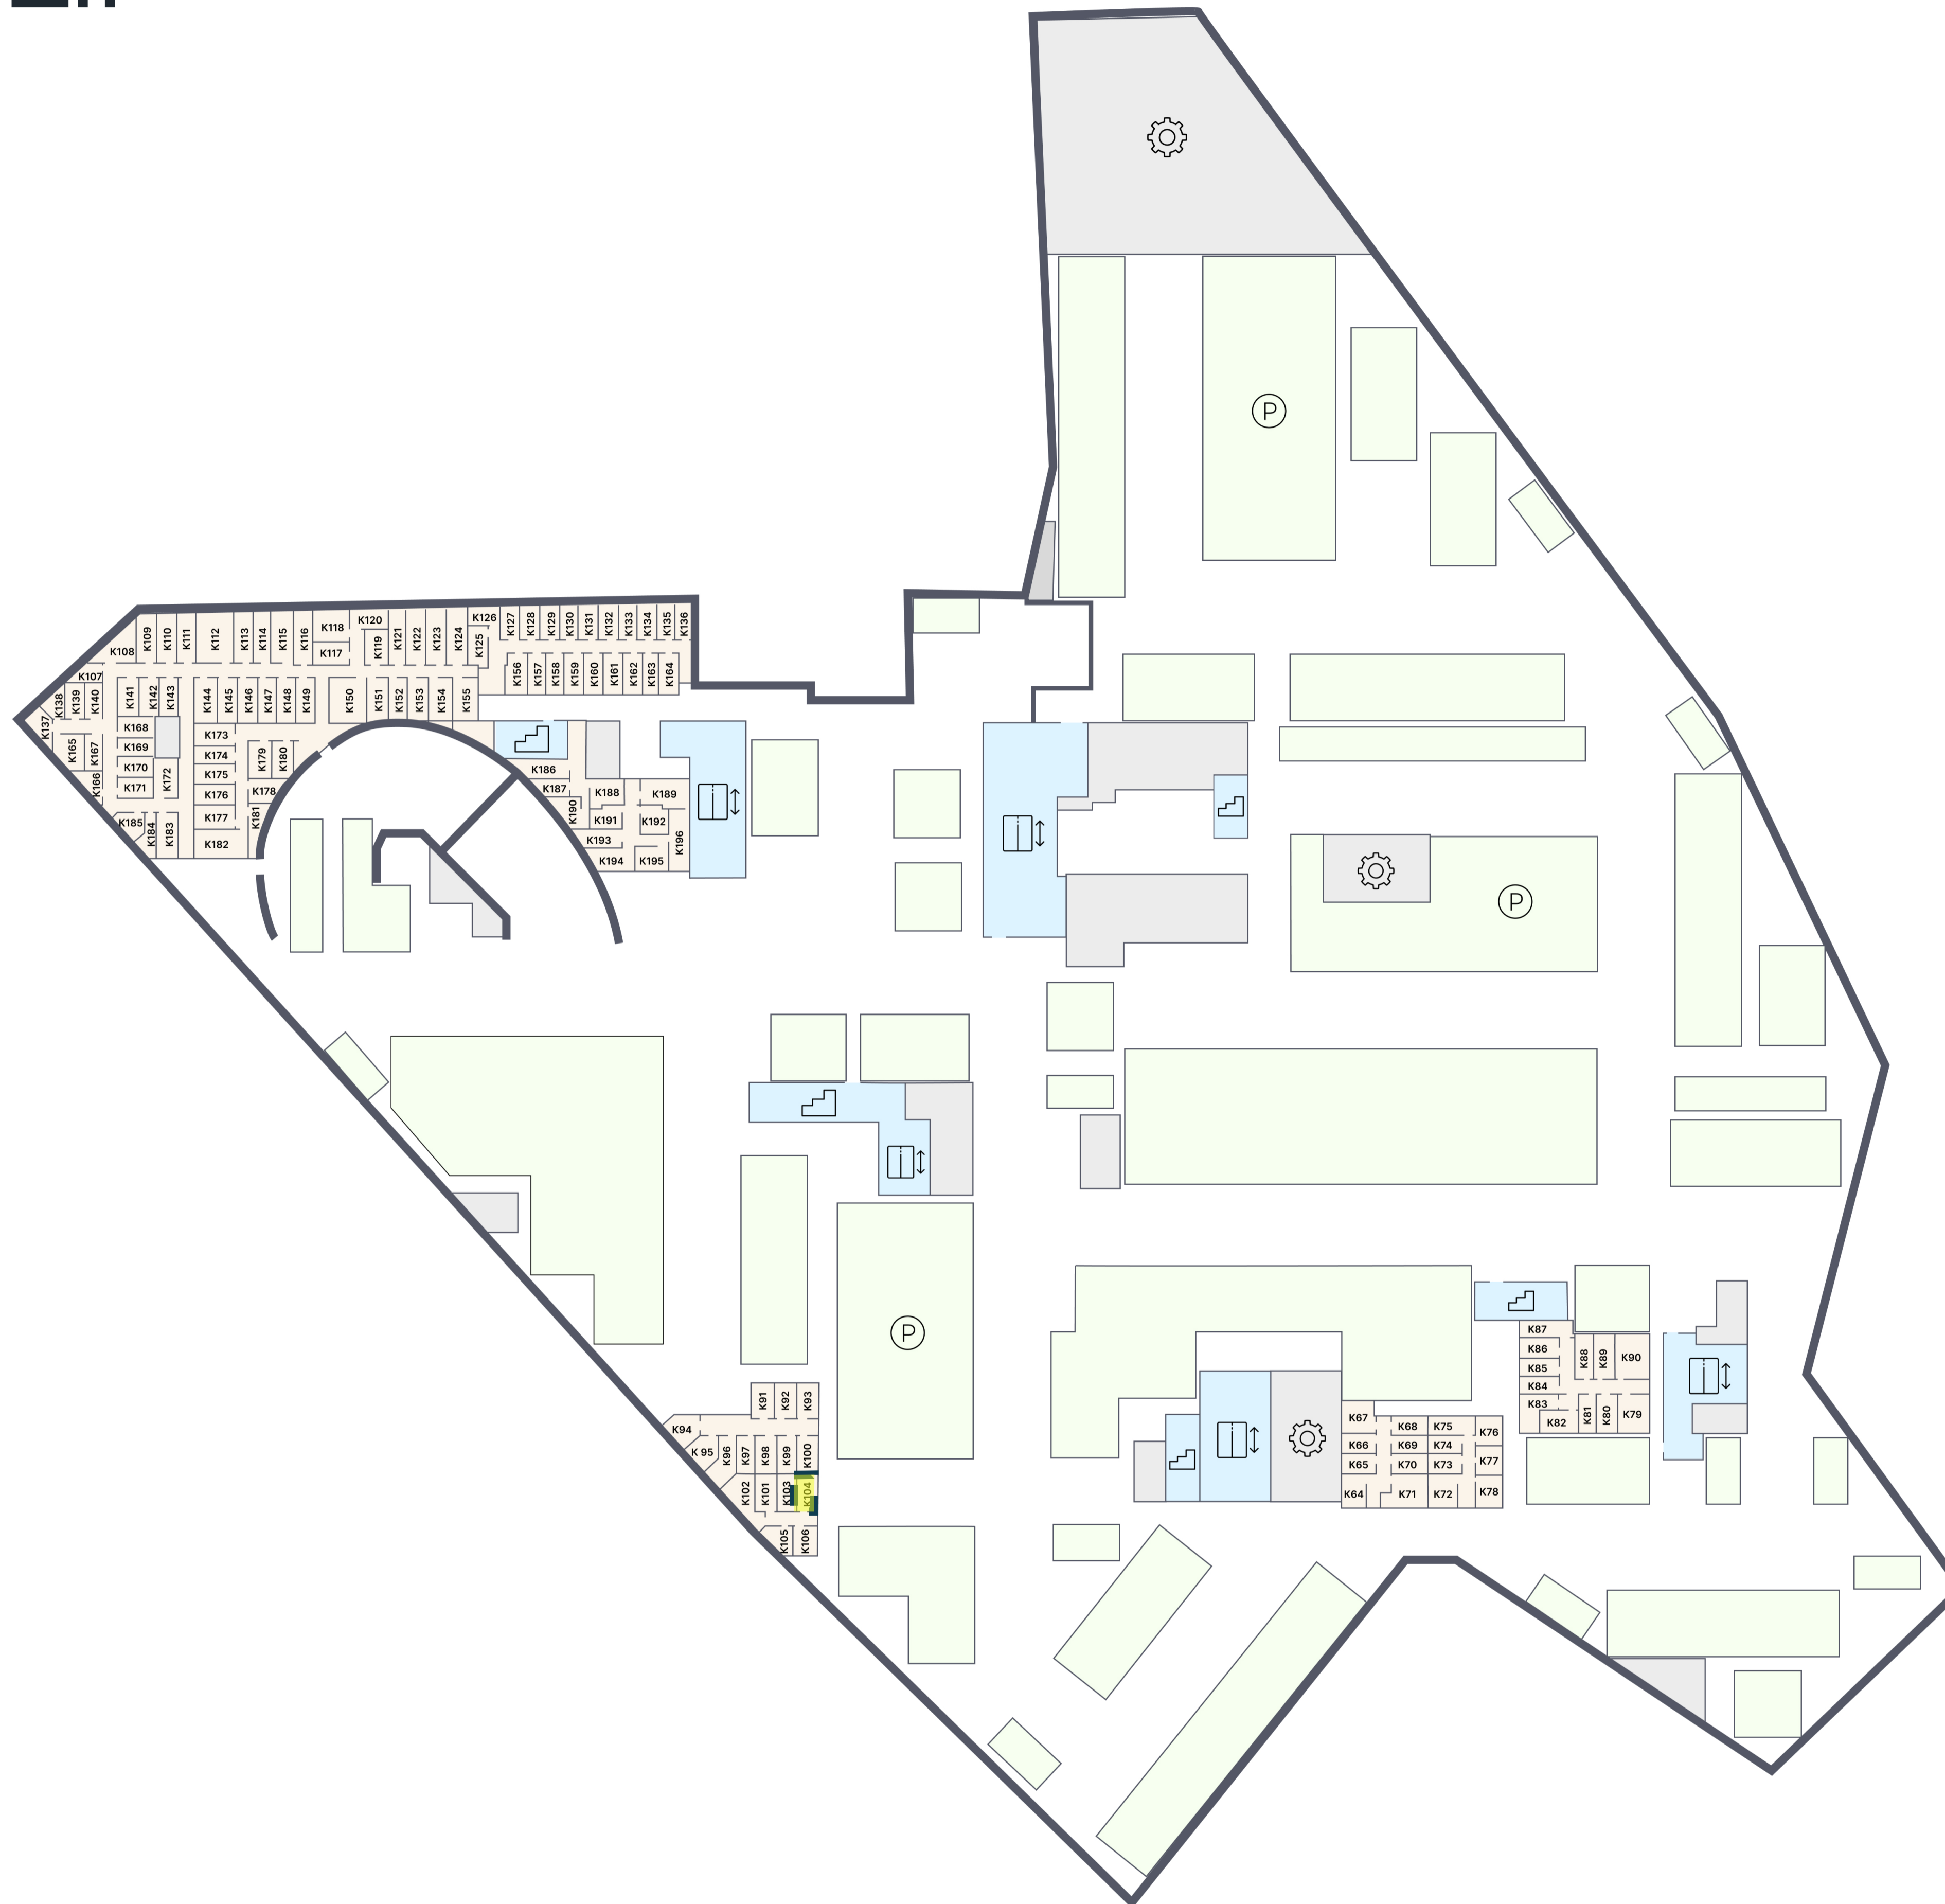

ЭМОУШН

ПАРКИНГ

К.104

Корпус 1  
Этаж -2  
Тип Кладовая  
Площадь 4.1 м<sup>2</sup>

1 310 360 ₹

\* Цена указана на 29.04.2026 | © 2026 ГК «Основа»

ОФИС ПРОДАЖ

г. Москва, 1-й Силикатный проезд, 19/2с29  
+7 (963) 716-09-96

ЭМОУШН

Москва, 2-й Силикатный проезд, вл. 8  
+7 (963) 716-09-96

РЕЖИМ РАБОТЫ

Пн-Пт с 09:00 до 21:00  
Сб-Вс с 10:00 до 20:00