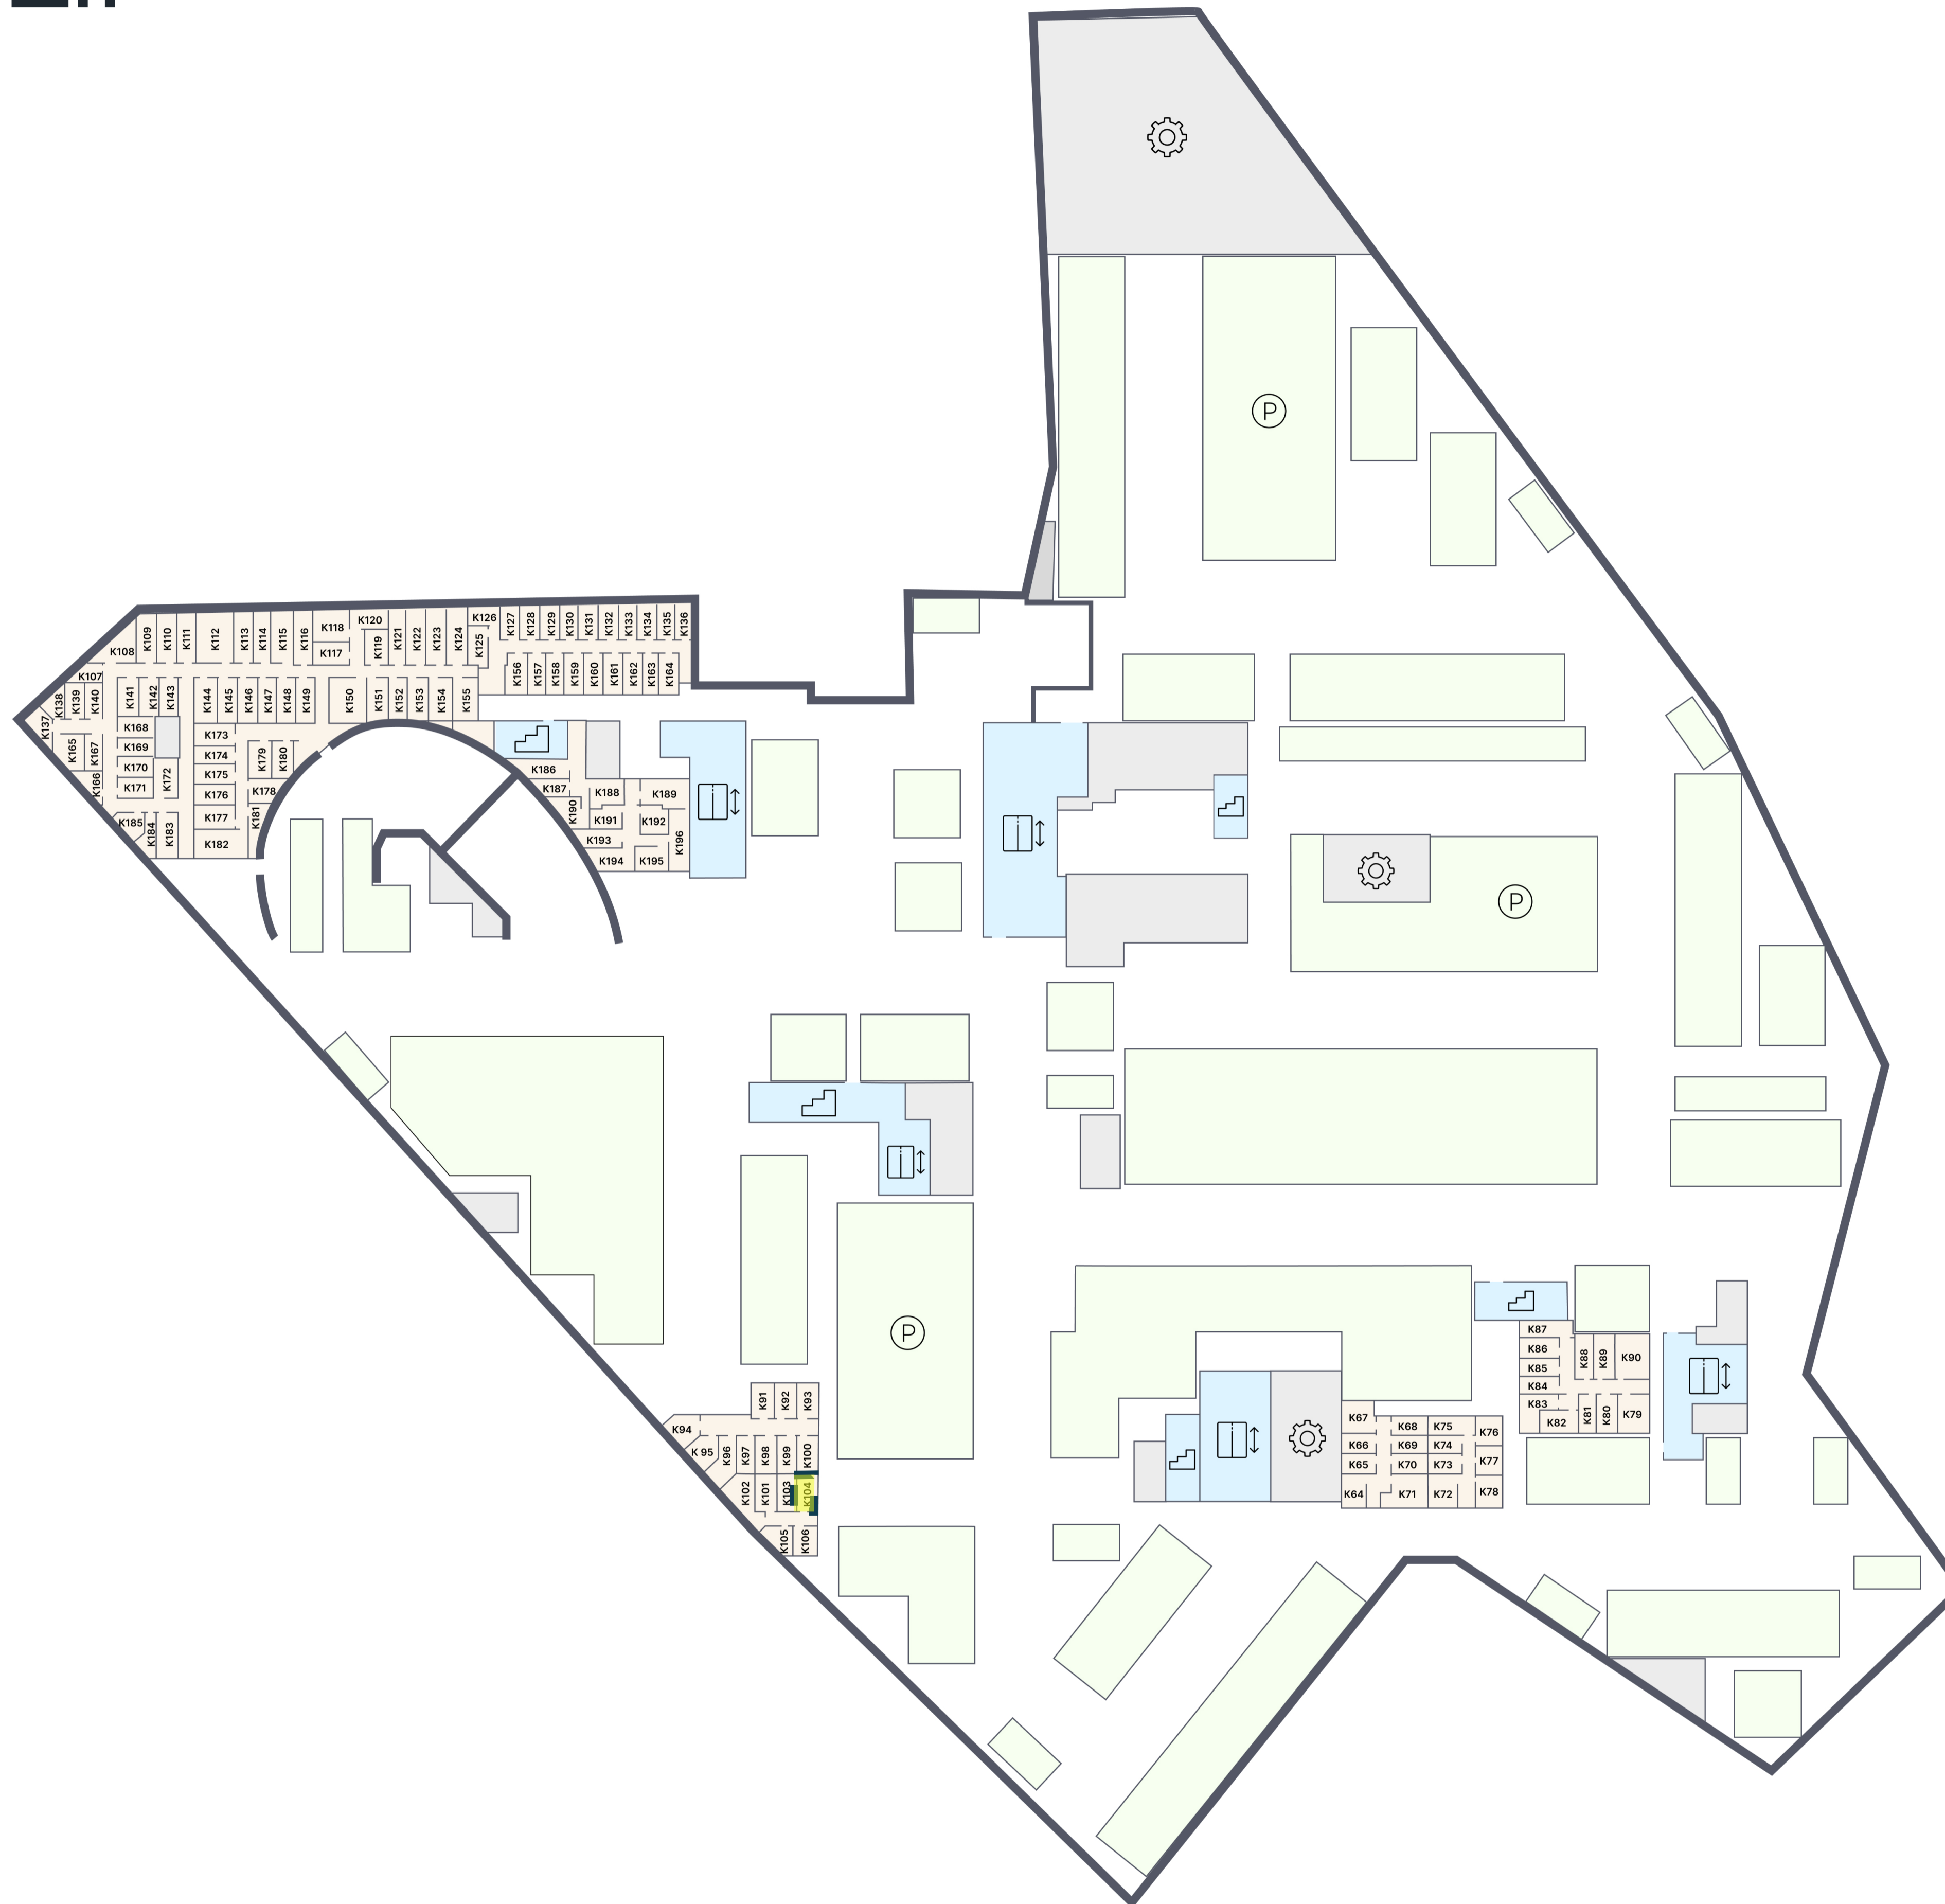

ЭМОУШН

ПАРКИНГ

К.104

Корпус 1
Этаж -2
Тип Кладовая
Площадь 4.1 м²

1 310 360 ₺

* Цена указана на 04.04.2026 | © 2026 ГК «Основа»

ОФИС ПРОДАЖ

г. Москва, 1-й Силикатный проезд, 19/2с29
+7 (963) 716-09-96

ЭМОУШН

Москва, 2-й Силикатный проезд, вл. 8
+7 (963) 716-09-96

РЕЖИМ РАБОТЫ

Пн-Пт с 09:00 до 21:00
Сб-Вс с 10:00 до 20:00