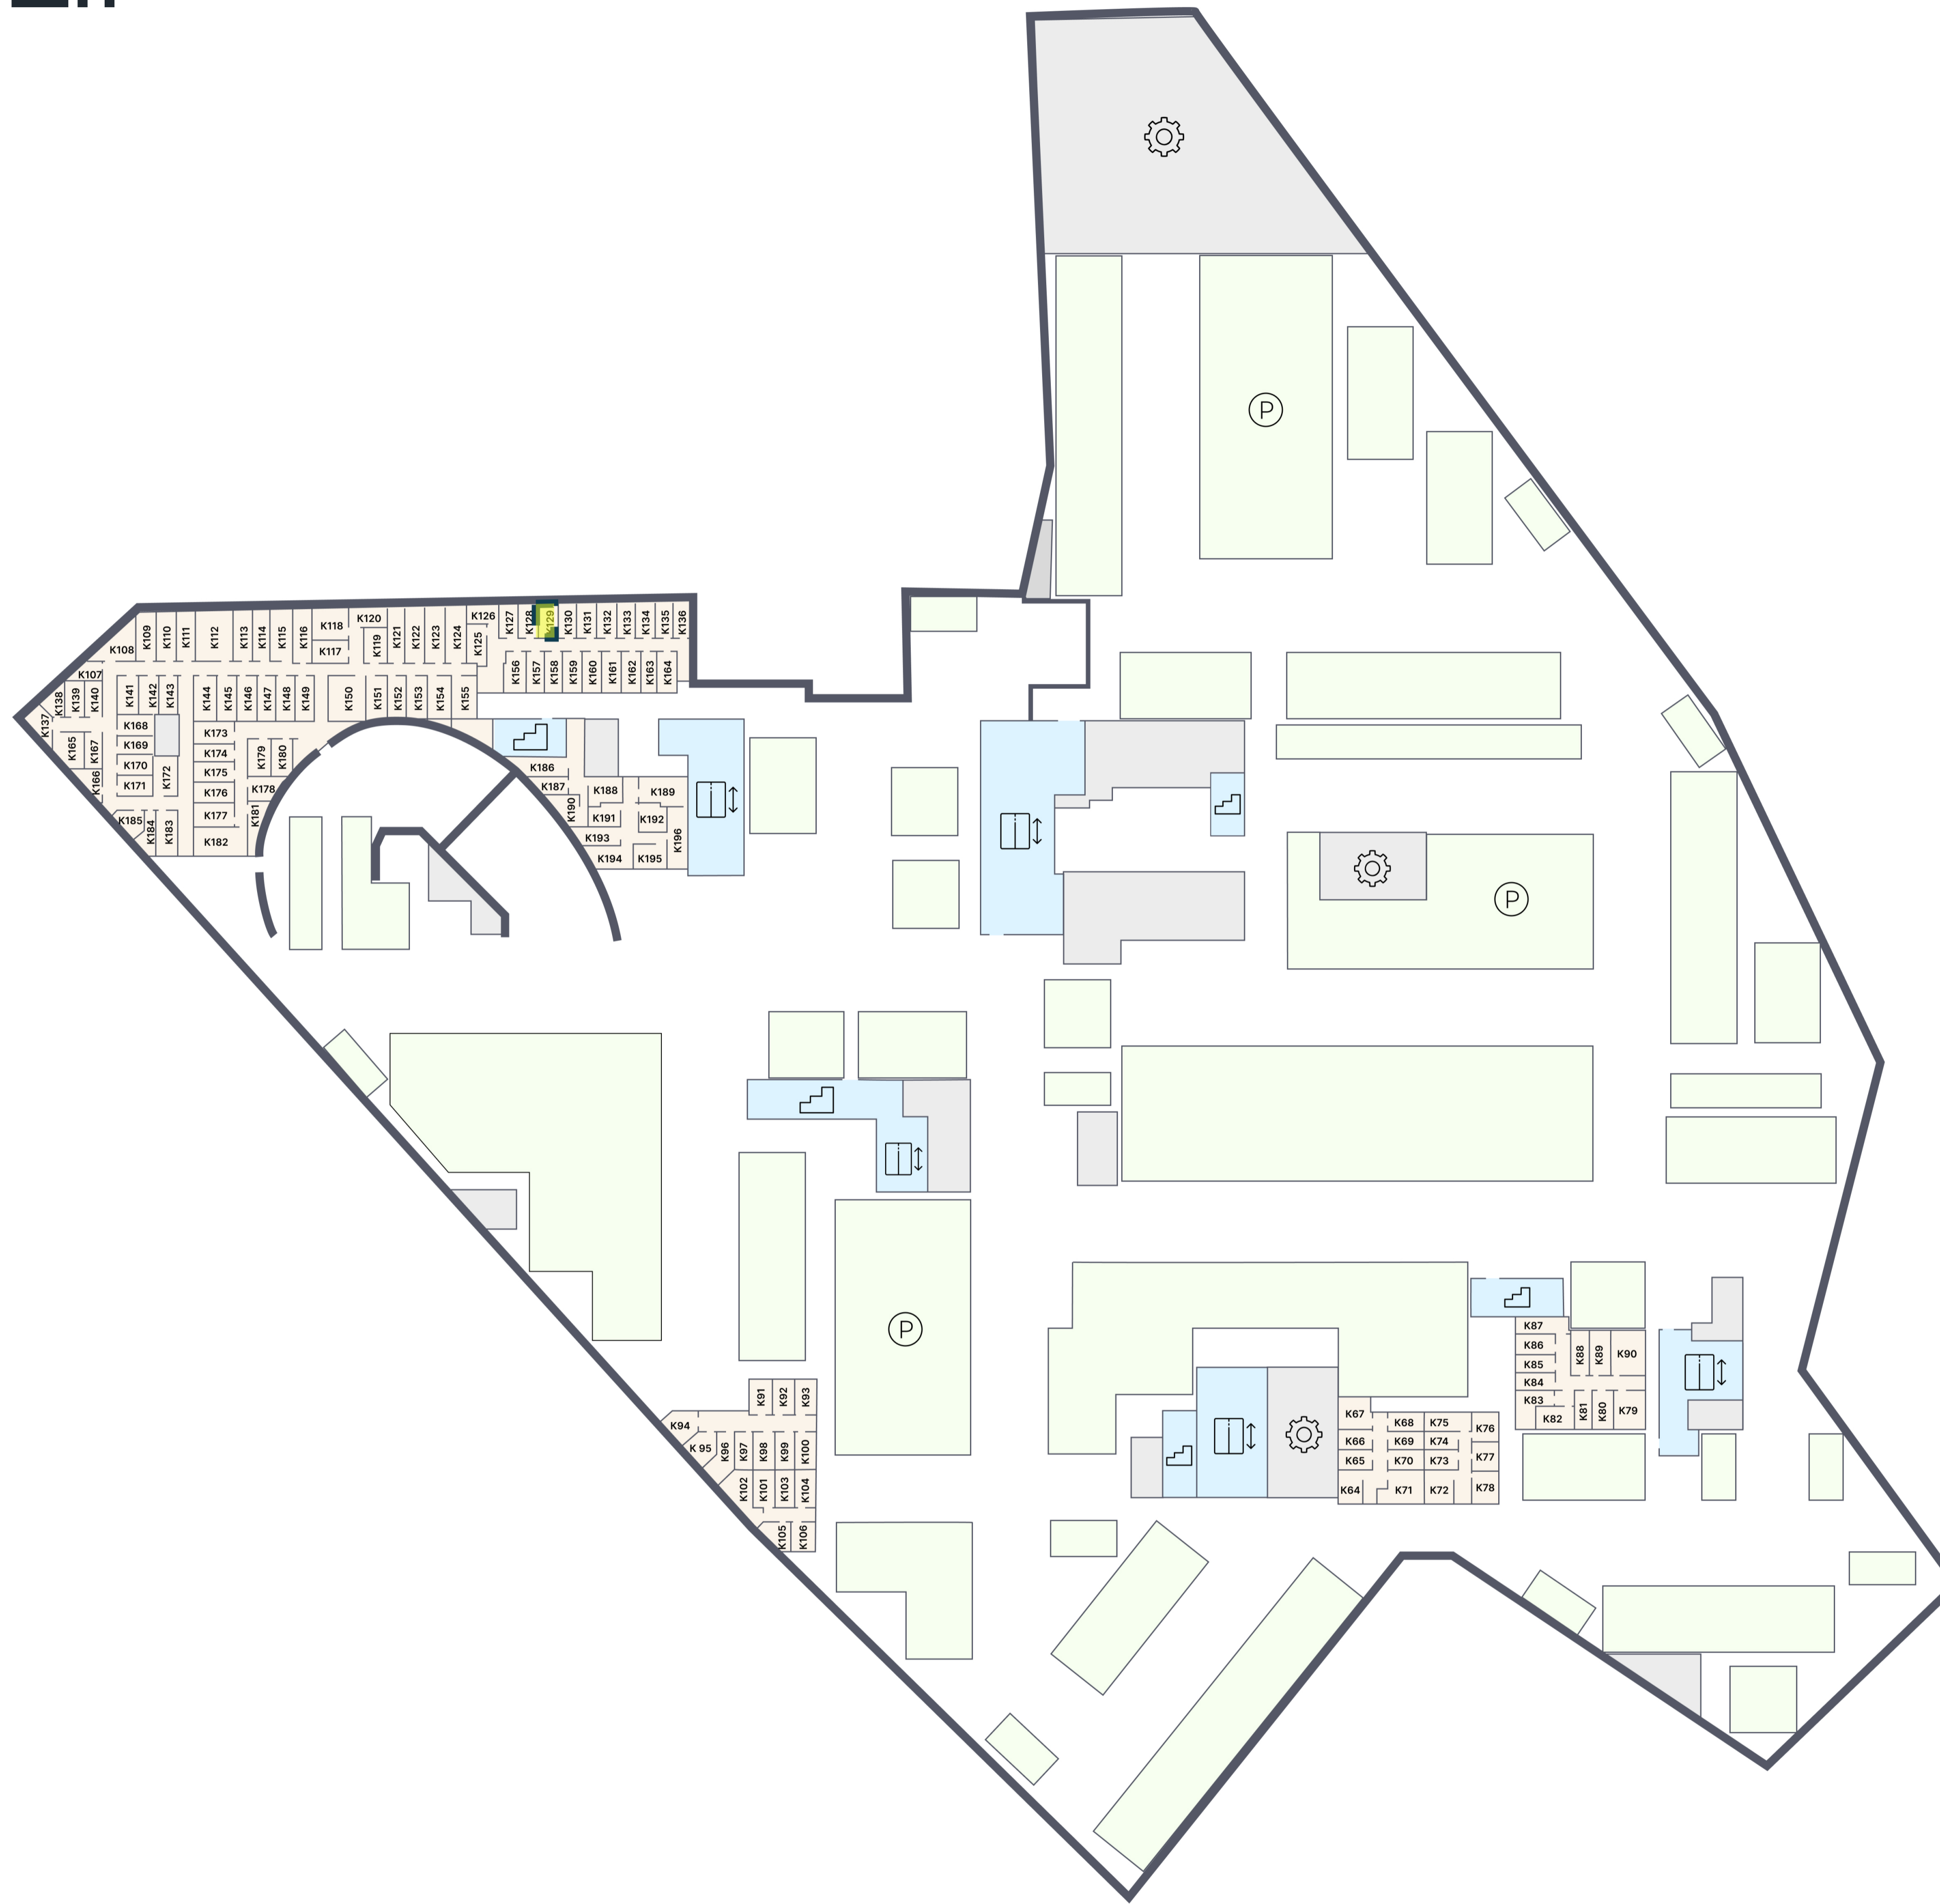

ЭМОУШН

ПАРКИНГ

К.129

Корпус 1
Этаж -2
Тип Кладовая
Площадь 4 м²

1 320 000 ₹

* Цена указана на 04.04.2026 | © 2026 ГК «Основа»

ОФИС ПРОДАЖ

г. Москва, 1-й Силикатный проезд, 19/2с29
+7 (963) 716-09-96

ЭМОУШН

Москва, 2-й Силикатный проезд, вл. 8
+7 (963) 716-09-96

РЕЖИМ РАБОТЫ

Пн-Пт с 09:00 до 21:00
Сб-Вс с 10:00 до 20:00