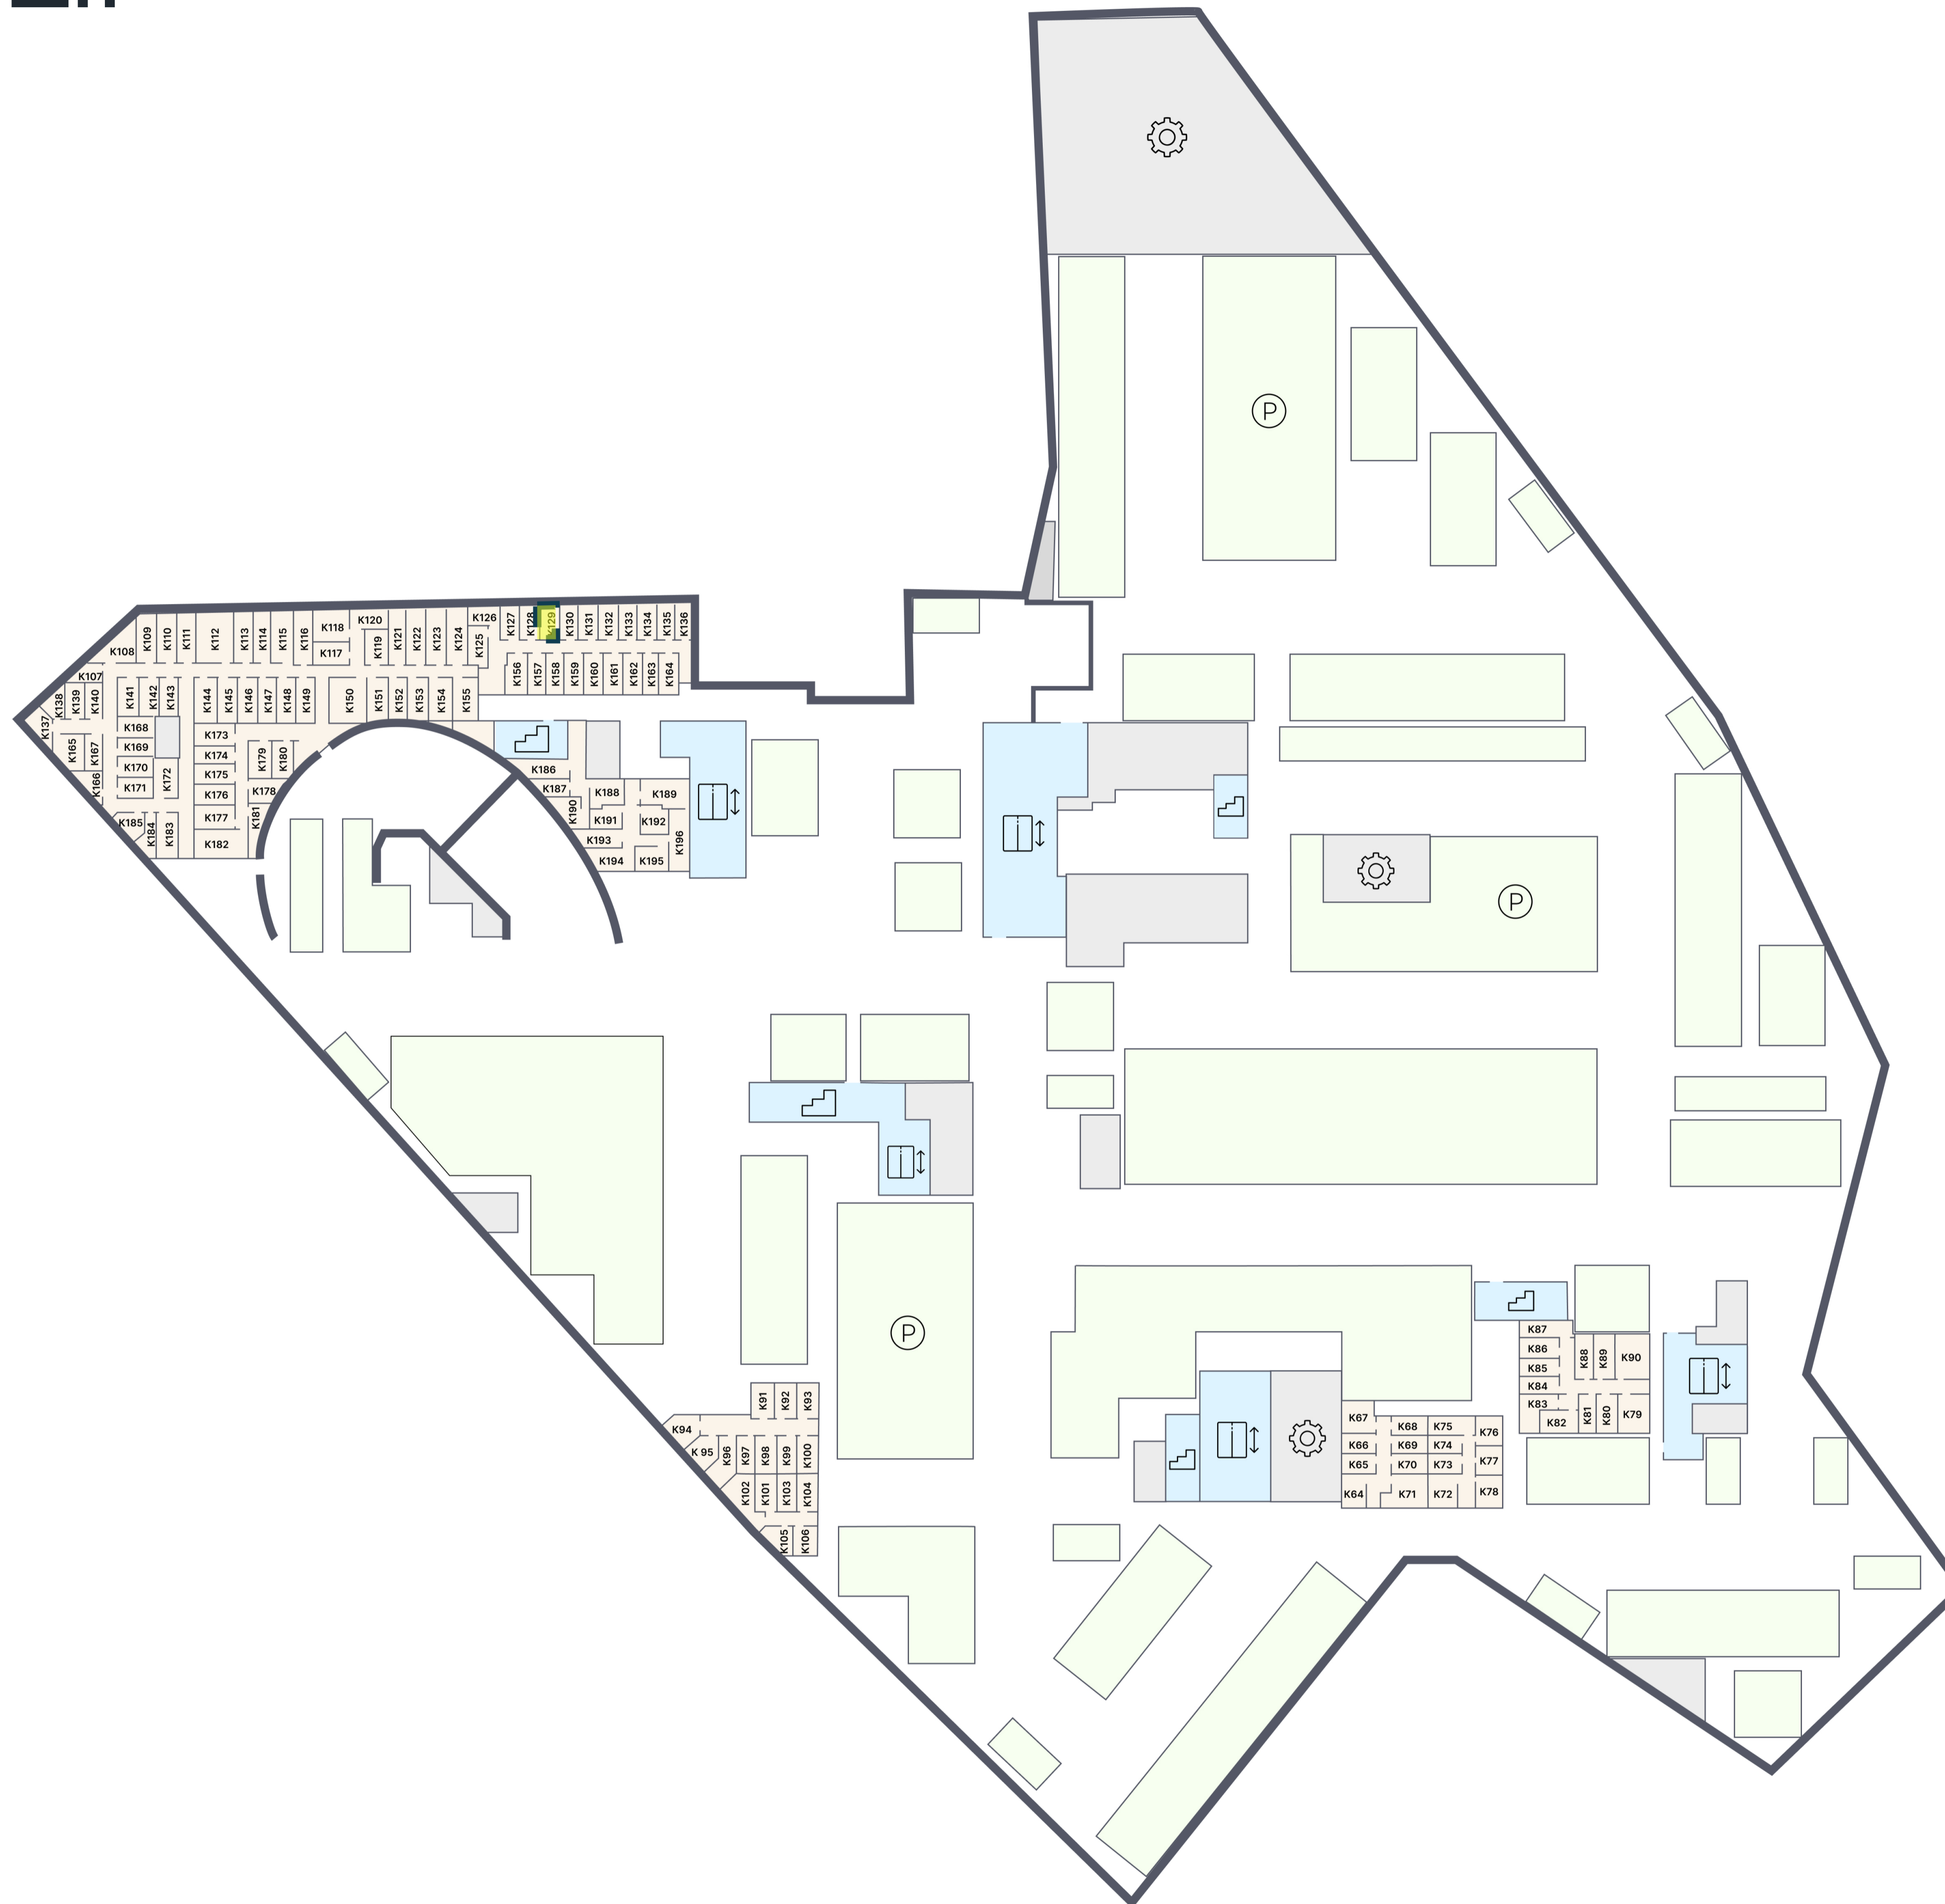

ЭМОУШН

ПАРКИНГ

К.129

Корпус 1  
Этаж -2  
Тип Кладовая  
Площадь 4 м<sup>2</sup>

1 320 000 ₹

\* Цена указана на 26.06.2026 | © 2026 ГК «Основа»

ОФИС ПРОДАЖ

г. Москва, 1-й Силикатный проезд, 19/2с29  
+7 (963) 716-09-96

ЭМОУШН

Москва, 2-й Силикатный проезд, вл. 8  
+7 (963) 716-09-96

РЕЖИМ РАБОТЫ

Пн-Пт с 09:00 до 21:00  
Сб-Вс с 10:00 до 20:00