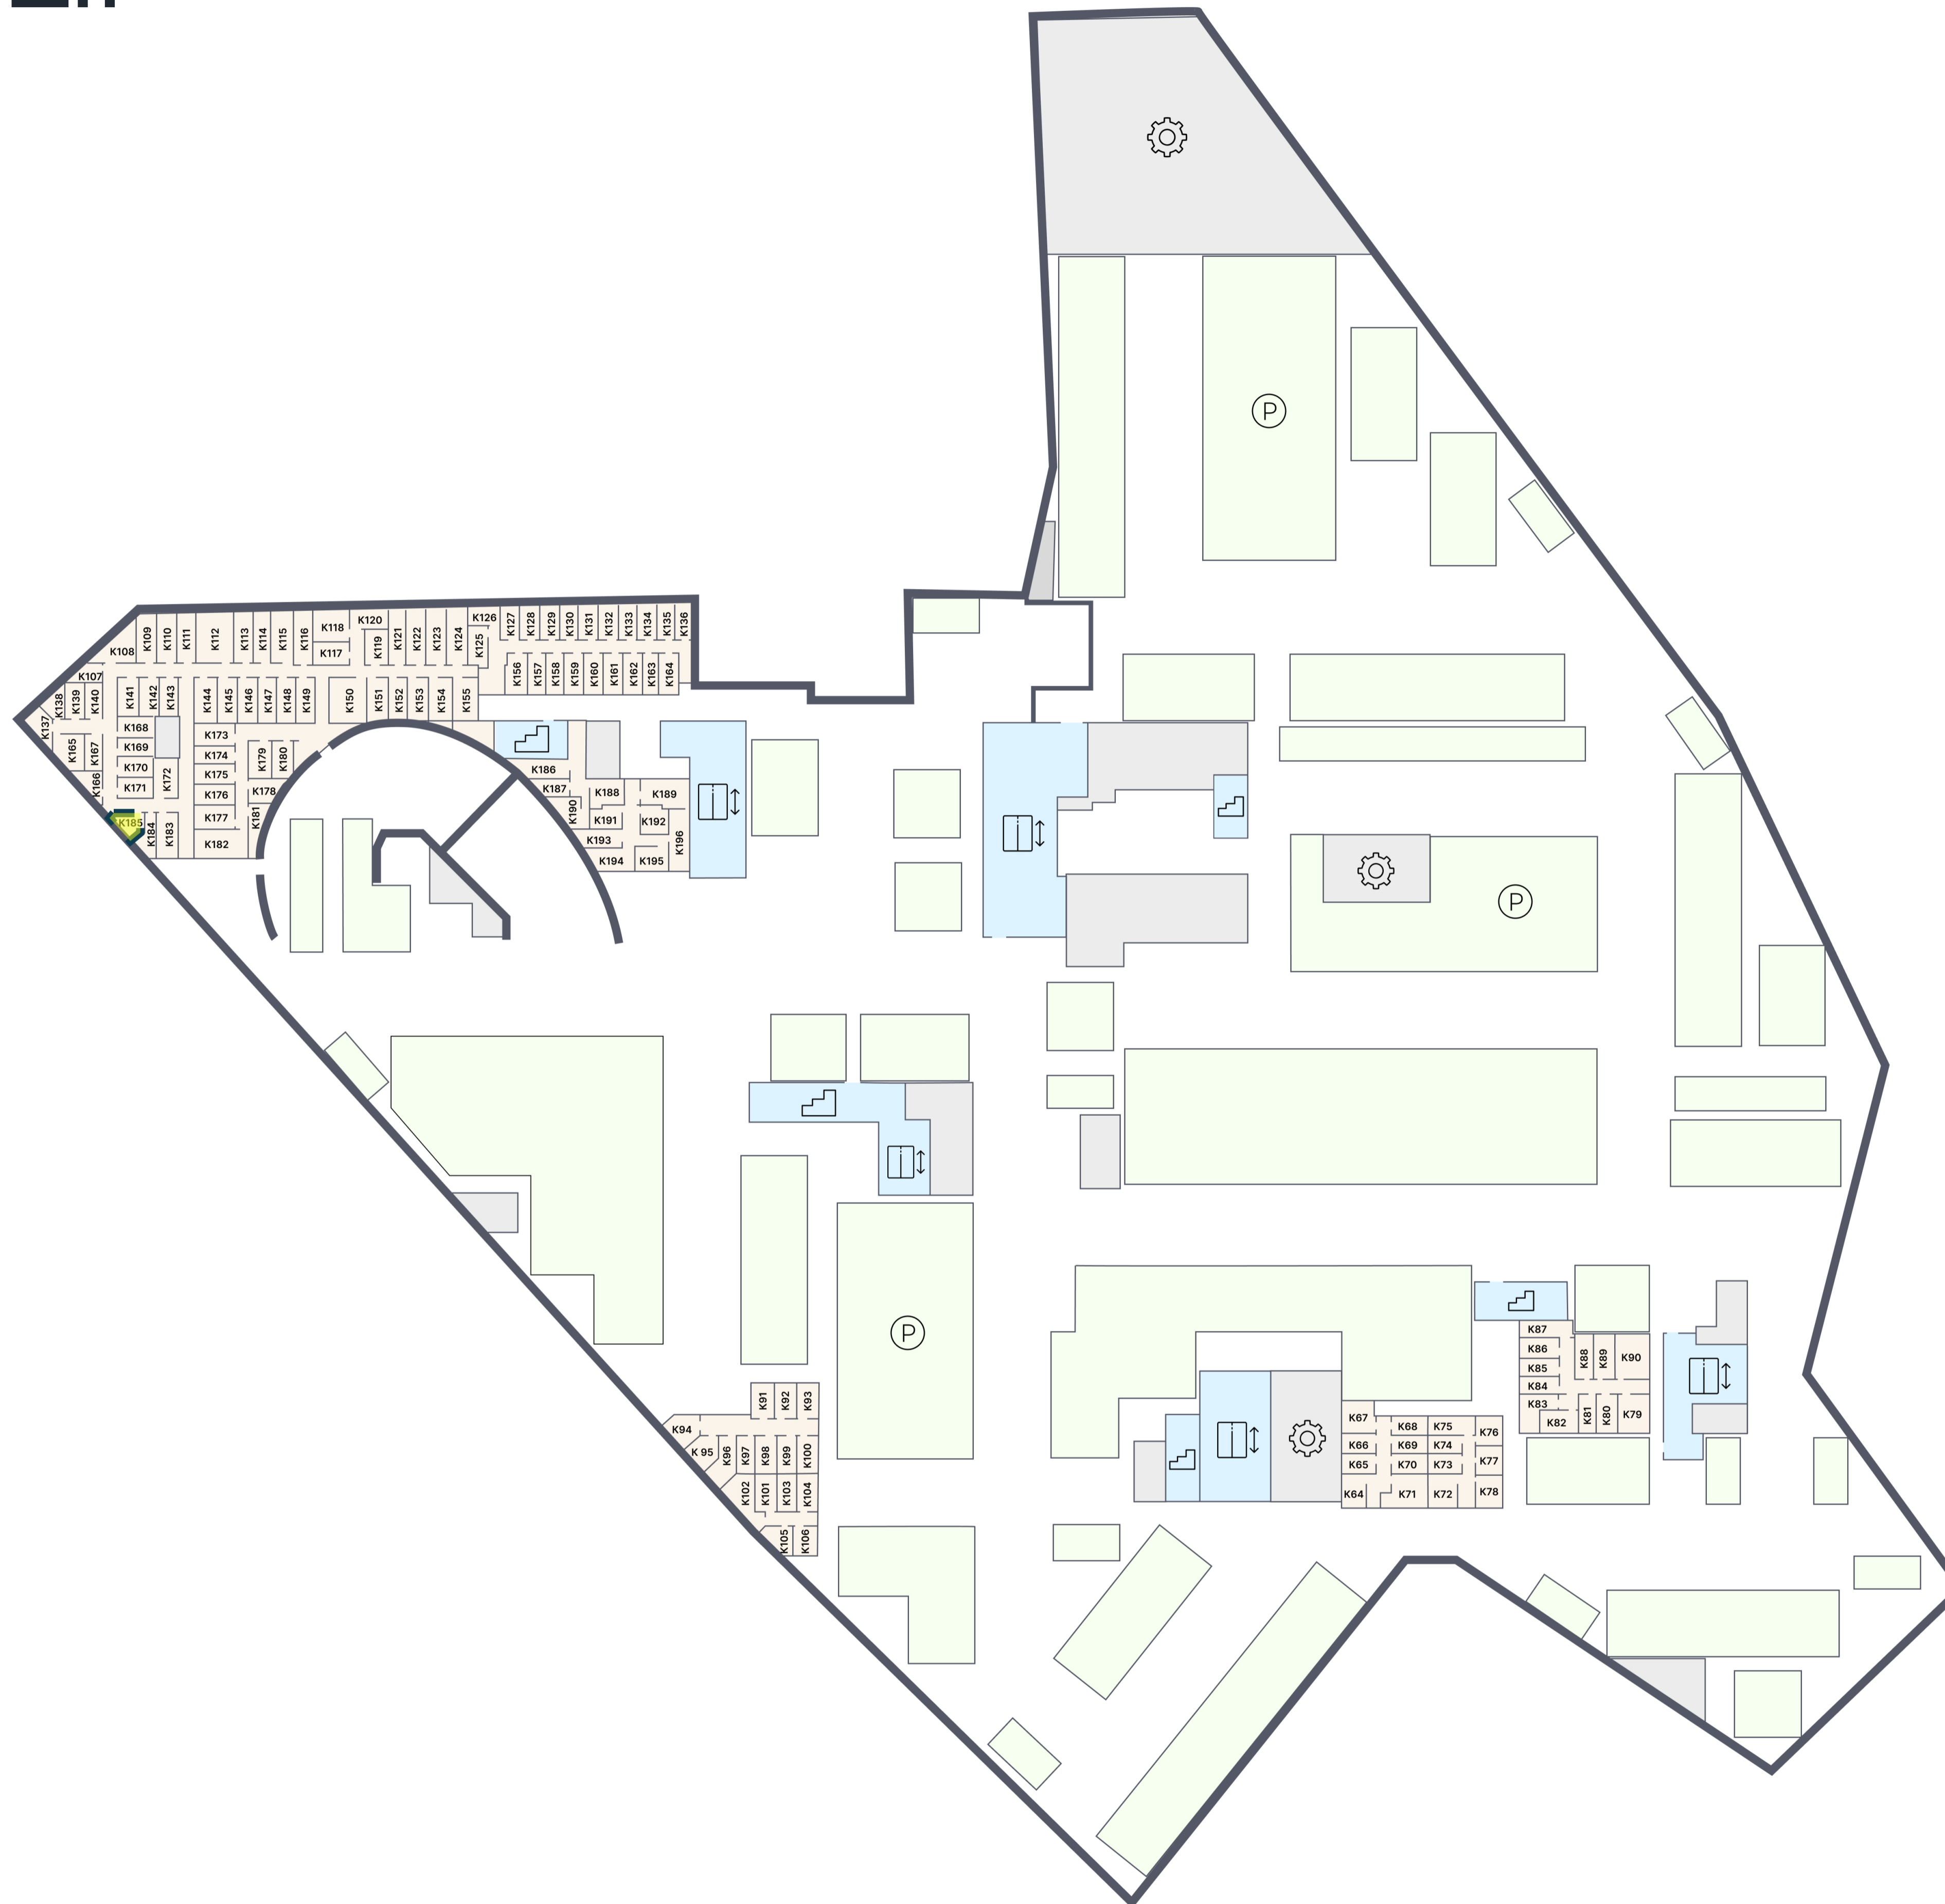

ЭМОУШН

ПАРКИНГ

К.185

Корпус 1
Этаж -2
Тип Кладовая
Площадь 4 м²

1 290 000 ₹

* Цена указана на 04.04.2026 | © 2026 ГК «Основа»

ОФИС ПРОДАЖ

г. Москва, 1-й Силикатный проезд, 19/2с29
+7 (963) 716-09-96

ЭМОУШН

Москва, 2-й Силикатный проезд, вл. 8
+7 (963) 716-09-96

РЕЖИМ РАБОТЫ

Пн-Пт с 09:00 до 21:00
Сб-Вс с 10:00 до 20:00