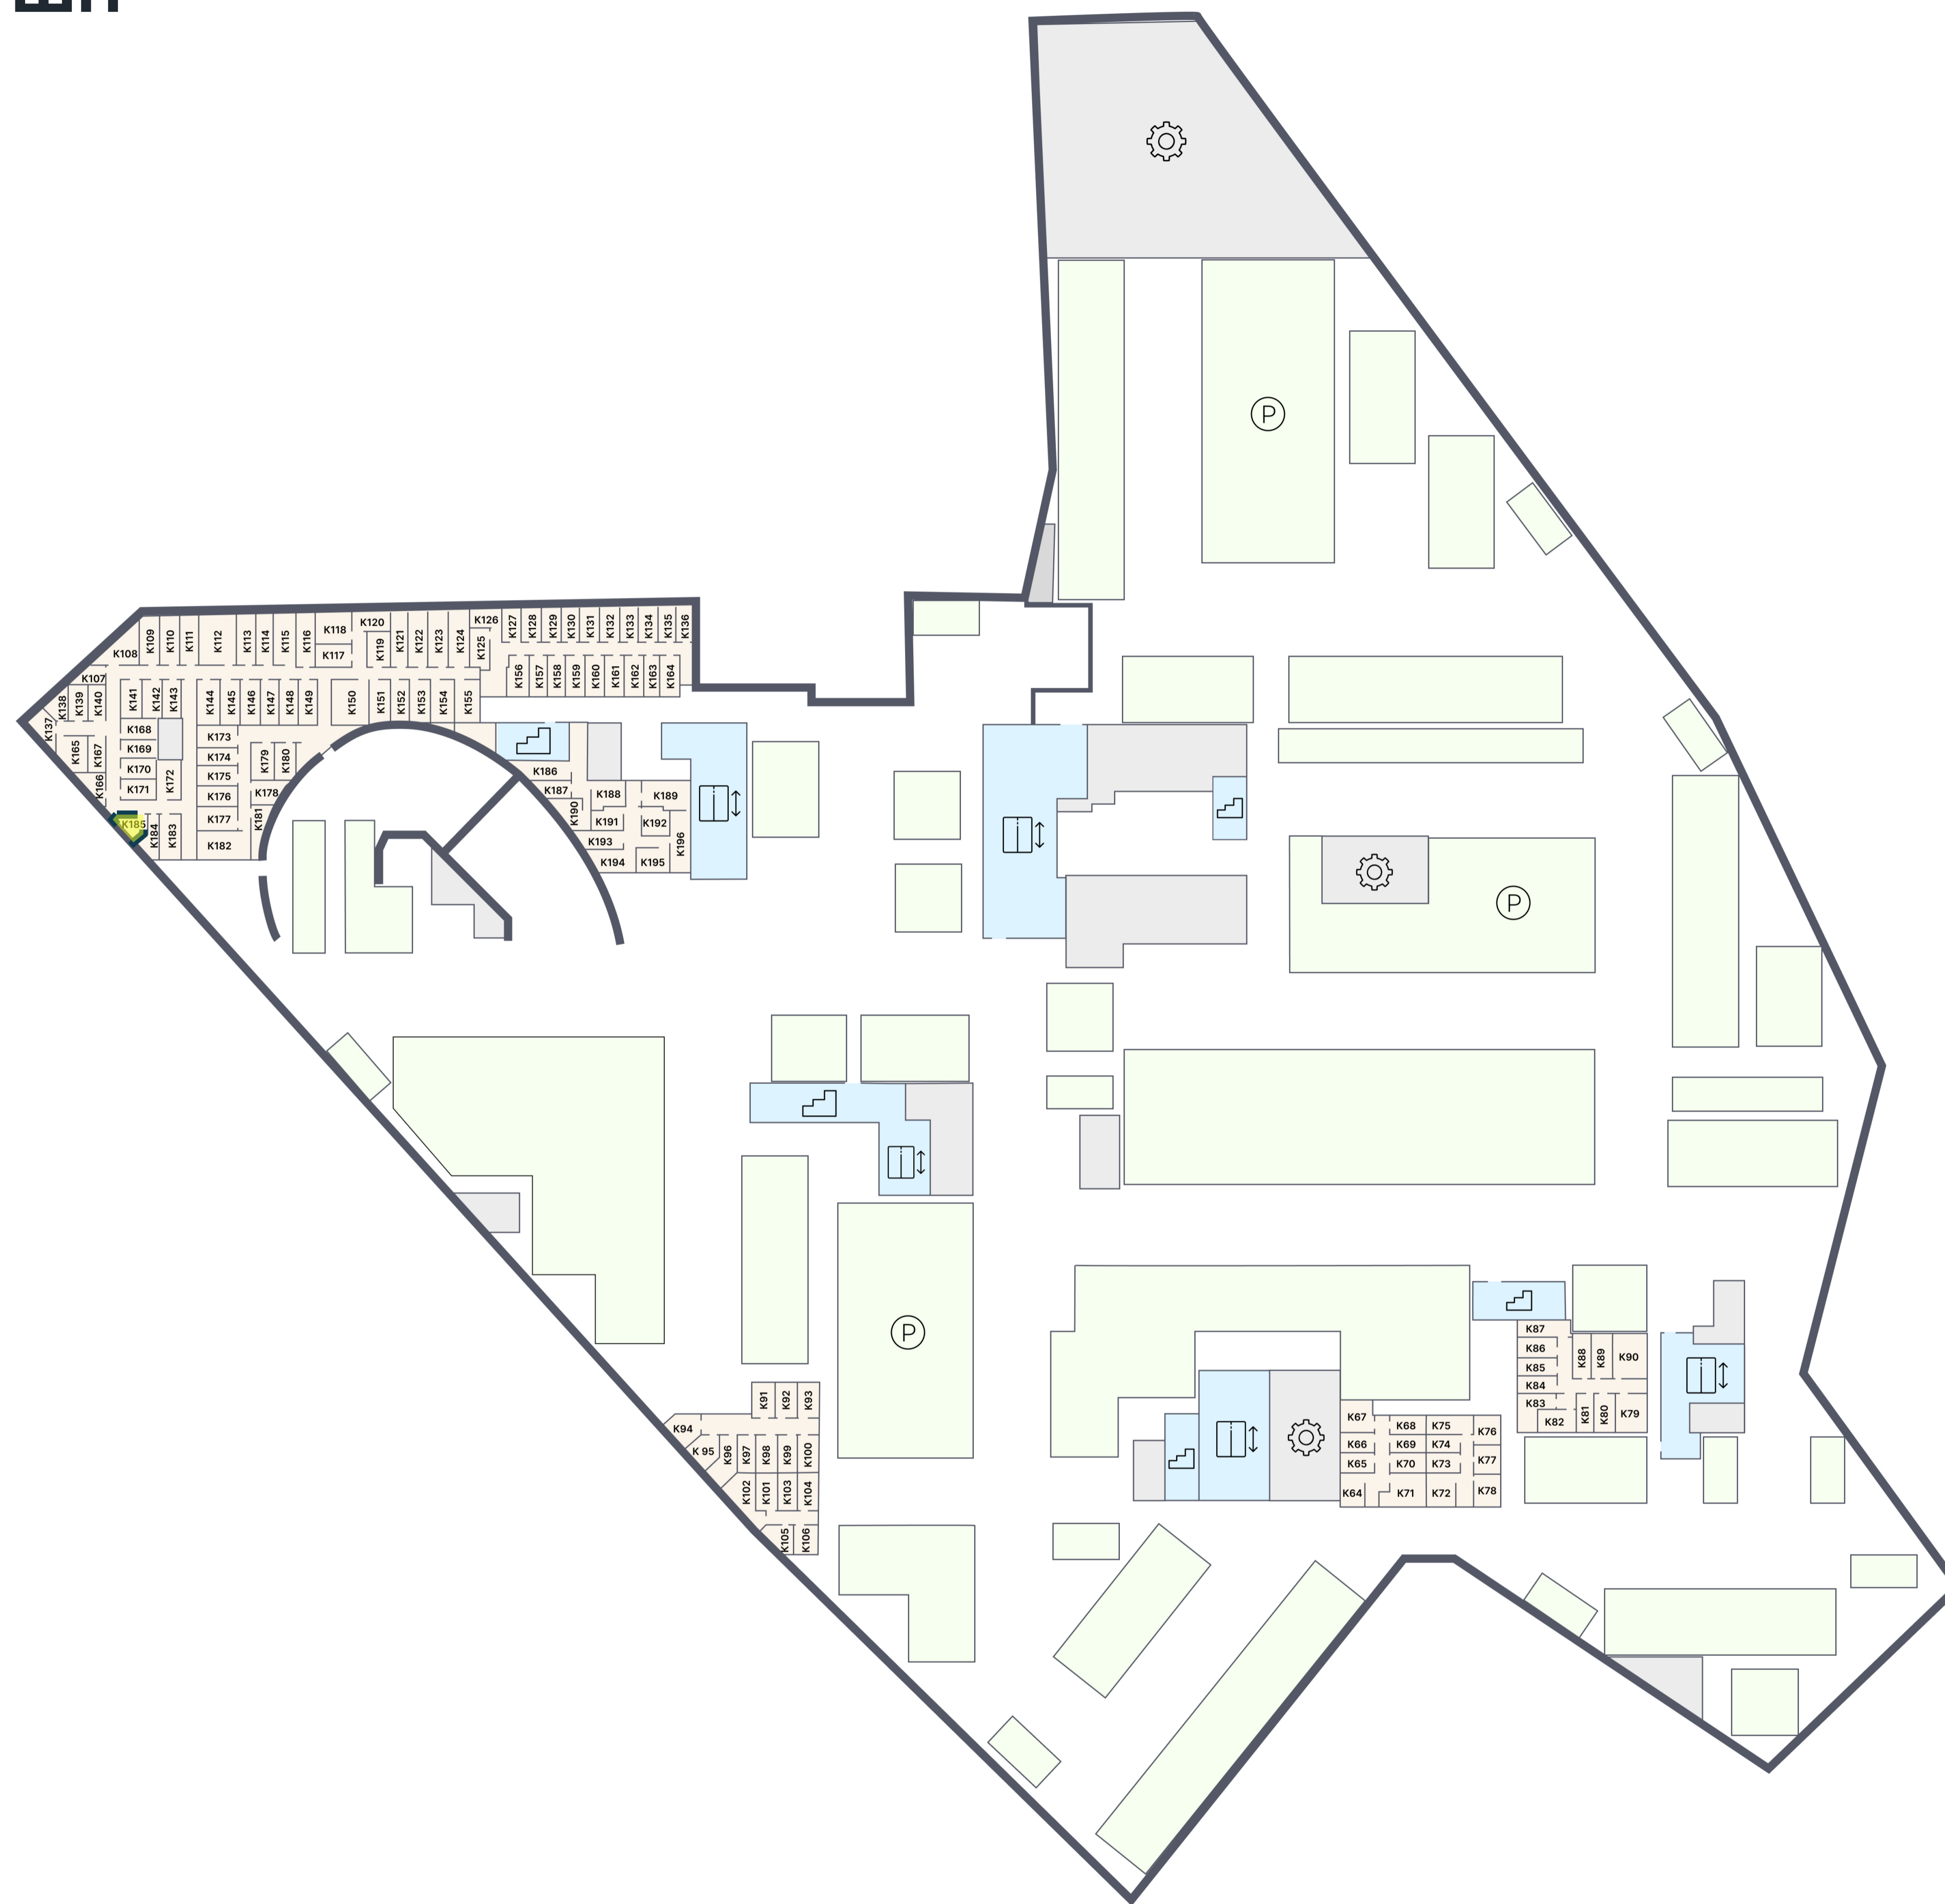

ЭМОУШН

ПАРКИНГ

K.185

Корпус 1
Этаж -2
Тип Кладовая
Площадь 4 м²

1 290 000 ₽

* Цена указана на 29.04.2026 | © 2026 ГК «Основа»

ОФИС ПРОДАЖ

г. Москва, 1-й Силикатный проезд, 19/2с29
+7 (963) 716-09-96

ЭМОУШН

Москва, 2-й Силикатный проезд, вл. 8
+7 (963) 716-09-96

РЕЖИМ РАБОТЫ

Пн-Пт с 09:00 до 21:00
Сб-Вс с 10:00 до 20:00