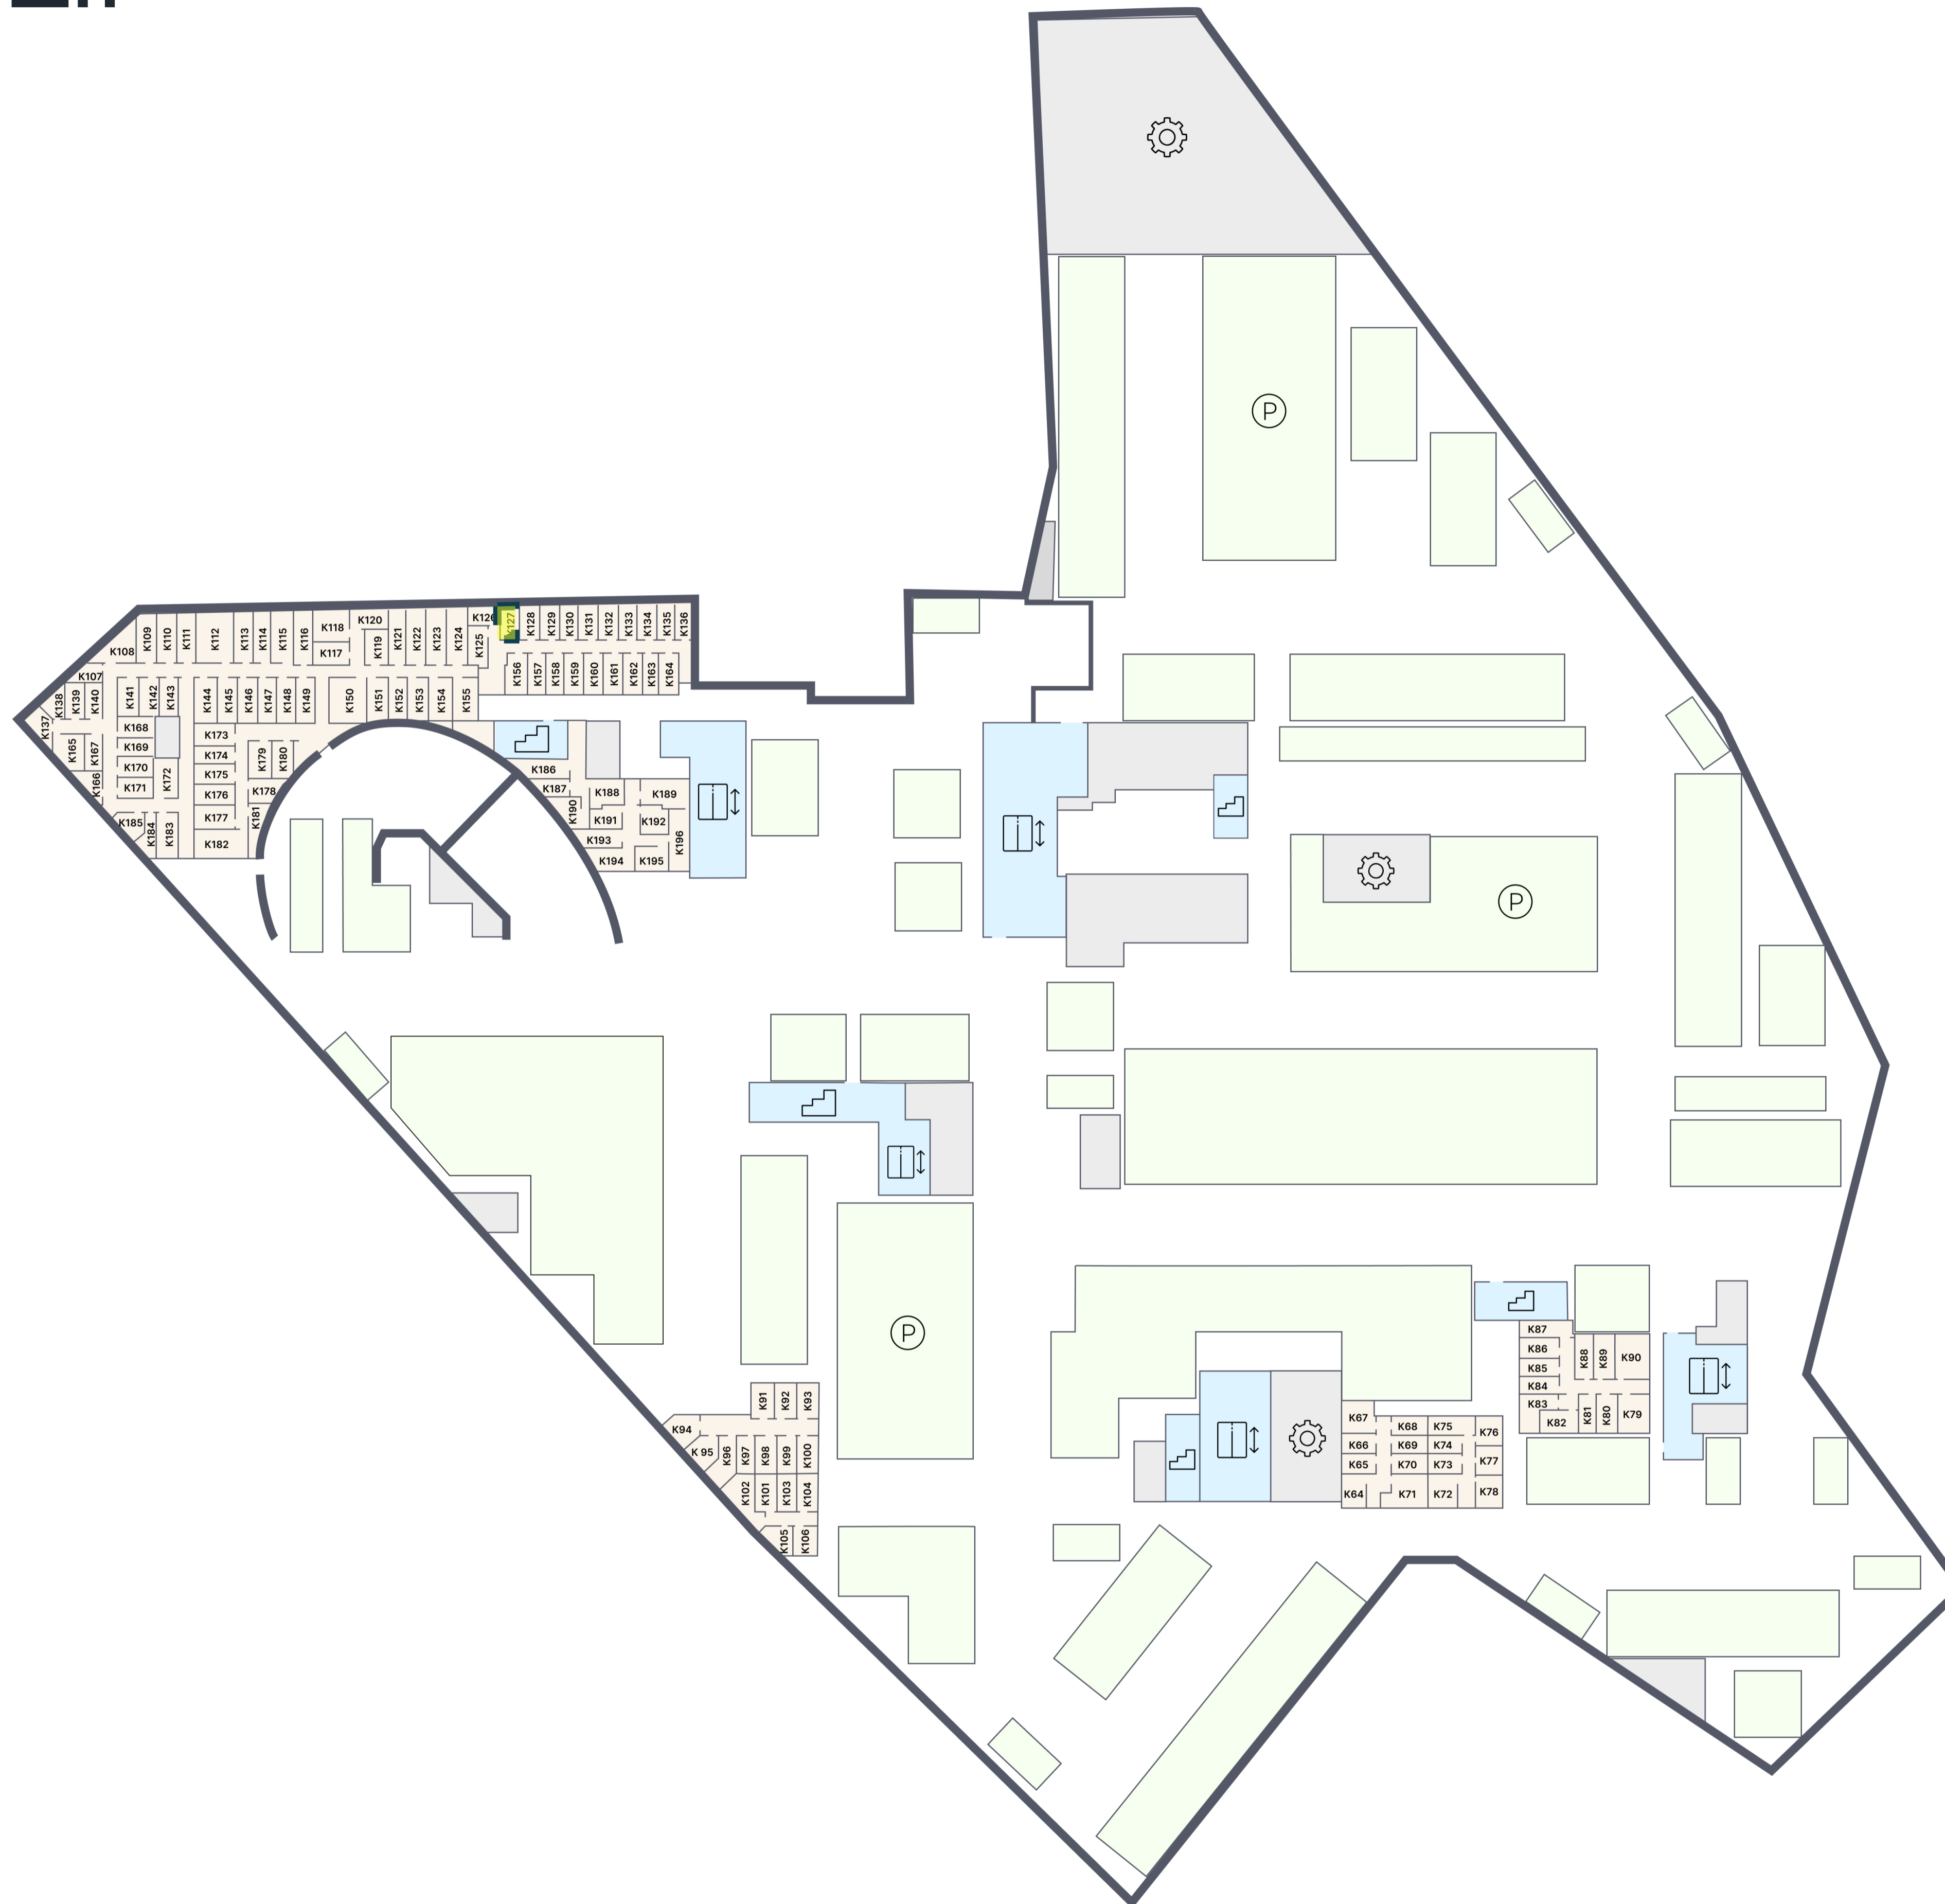

ЭМОУШН

ПАРКИНГ

K.127

Корпус 1
Этаж -2
Тип Кладовая
Площадь 3.9 м²

1 310 400 ₹

* Цена указана на 29.04.2026 | © 2026 ГК «Основа»

ОФИС ПРОДАЖ

г. Москва, 1-й Силикатный проезд, 19/2с29
+7 (963) 716-09-96

ЭМОУШН

Москва, 2-й Силикатный проезд, вл. 8
+7 (963) 716-09-96

РЕЖИМ РАБОТЫ

Пн-Пт с 09:00 до 21:00
Сб-Вс с 10:00 до 20:00