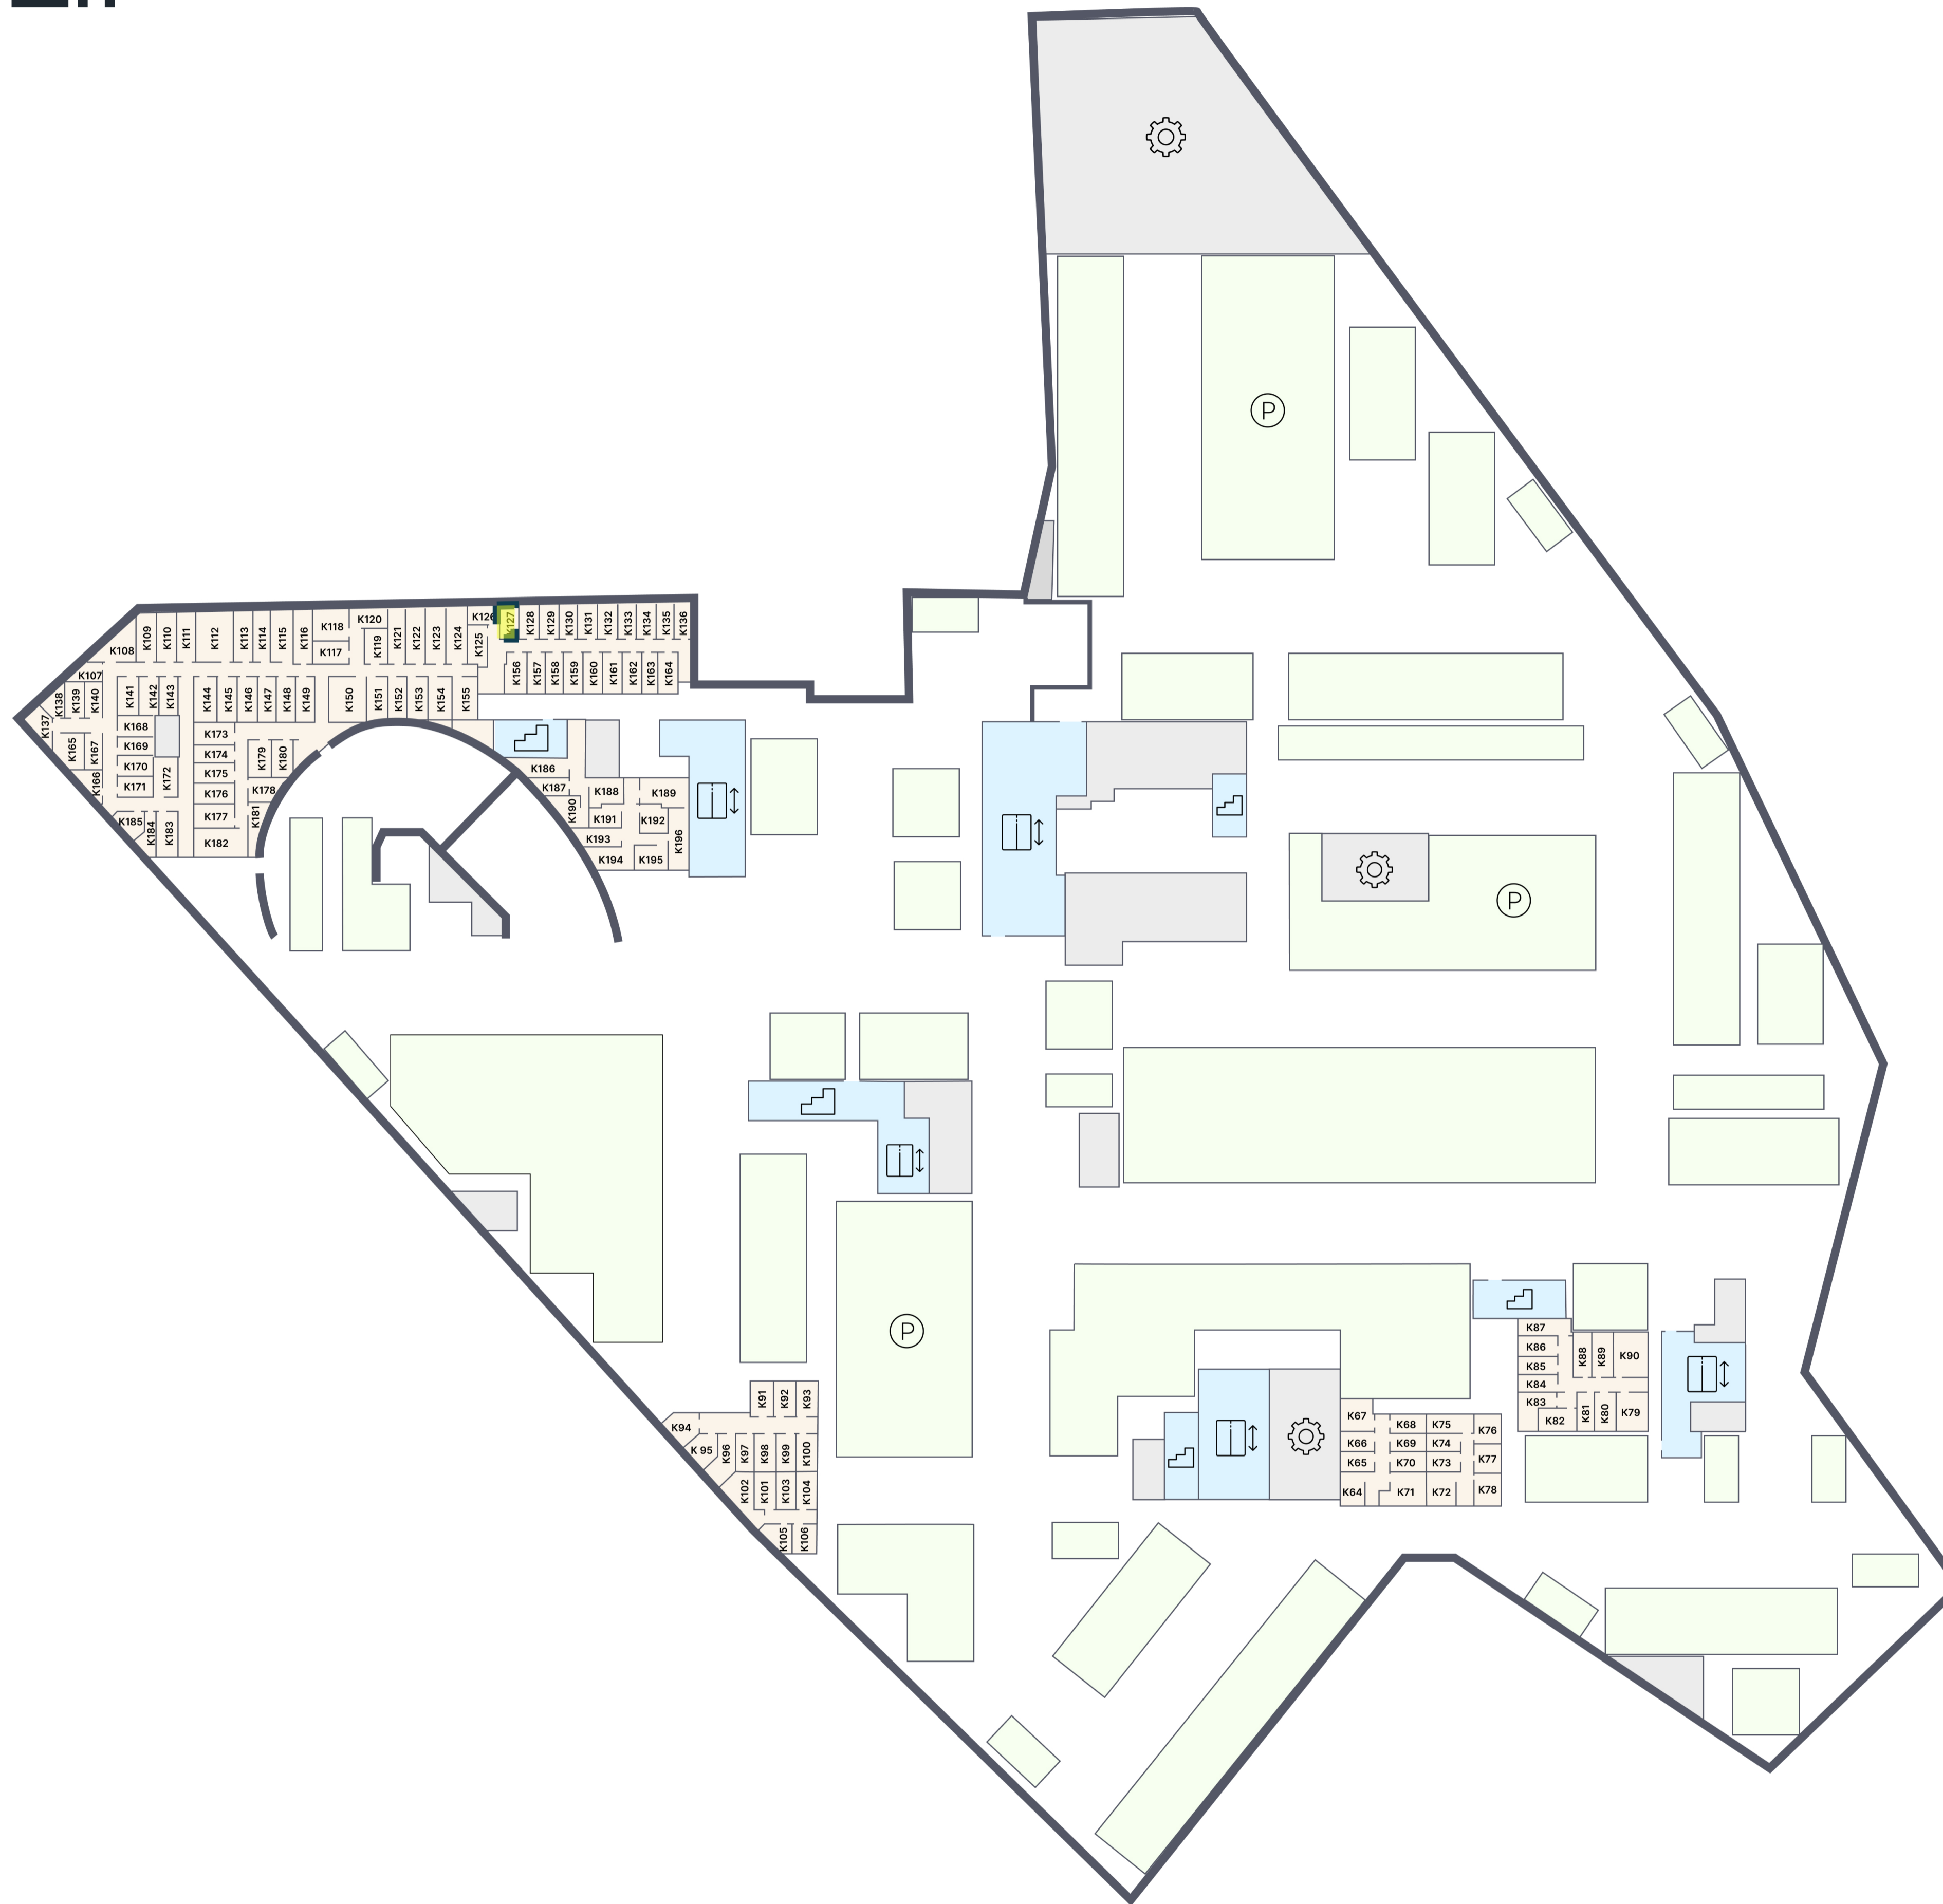

ЭМОУШН

ПАРКИНГ

K.127

Корпус 1
Этаж -2
Тип Кладовая
Площадь 3.9 м²

1 310 400 ₹

* Цена указана на 04.04.2026 | © 2026 ГК «Основа»

ОФИС ПРОДАЖ

г. Москва, 1-й Силикатный проезд, 19/2с29
+7 (963) 716-09-96

ЭМОУШН

Москва, 2-й Силикатный проезд, вл. 8
+7 (963) 716-09-96

РЕЖИМ РАБОТЫ

Пн-Пт с 09:00 до 21:00
Сб-Вс с 10:00 до 20:00