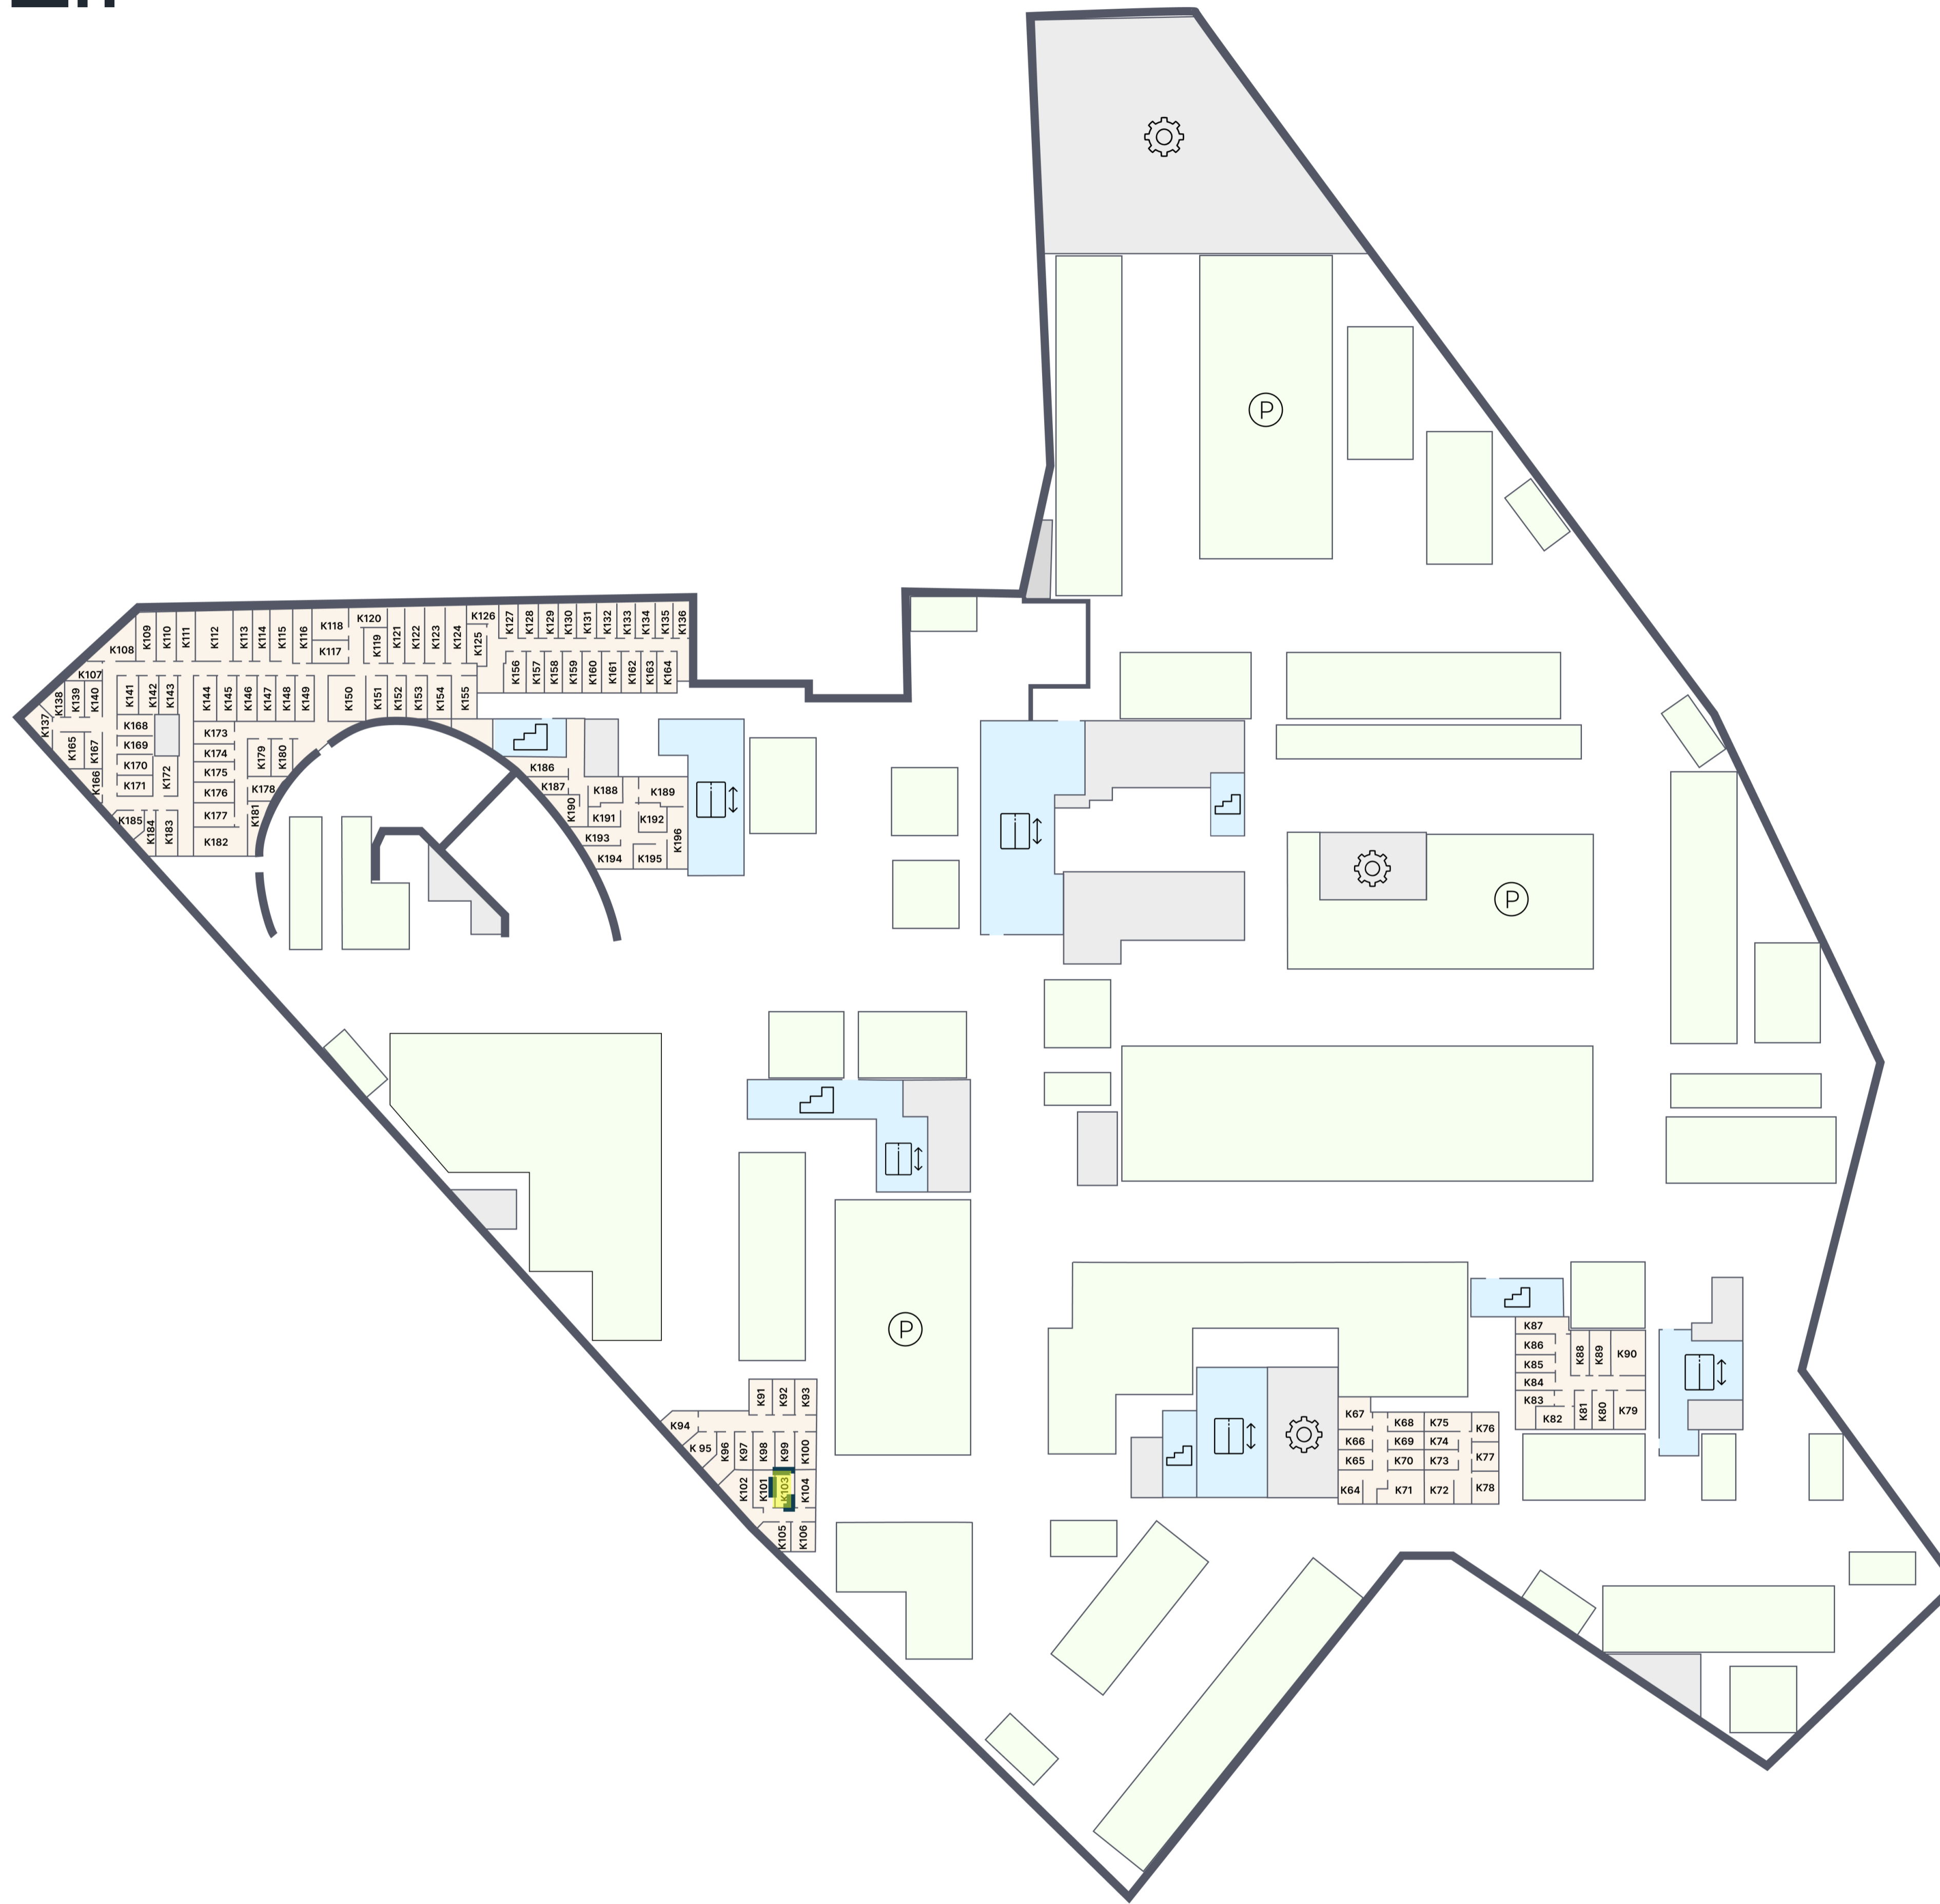

ЭМОУШН

ПАРКИНГ

К.103

Корпус 1
Этаж -2
Тип Кладовая
Площадь 4.3 м²

1 350 630 ₽

* Цена указана на 26.06.2026 | © 2026 ГК «Основа»

ОФИС ПРОДАЖ

г. Москва, 1-й Силикатный проезд, 19/2с29
+7 (963) 716-09-96

ЭМОУШН

Москва, 2-й Силикатный проезд, вл. 8
+7 (963) 716-09-96

РЕЖИМ РАБОТЫ

Пн-Пт с 09:00 до 21:00
Сб-Вс с 10:00 до 20:00