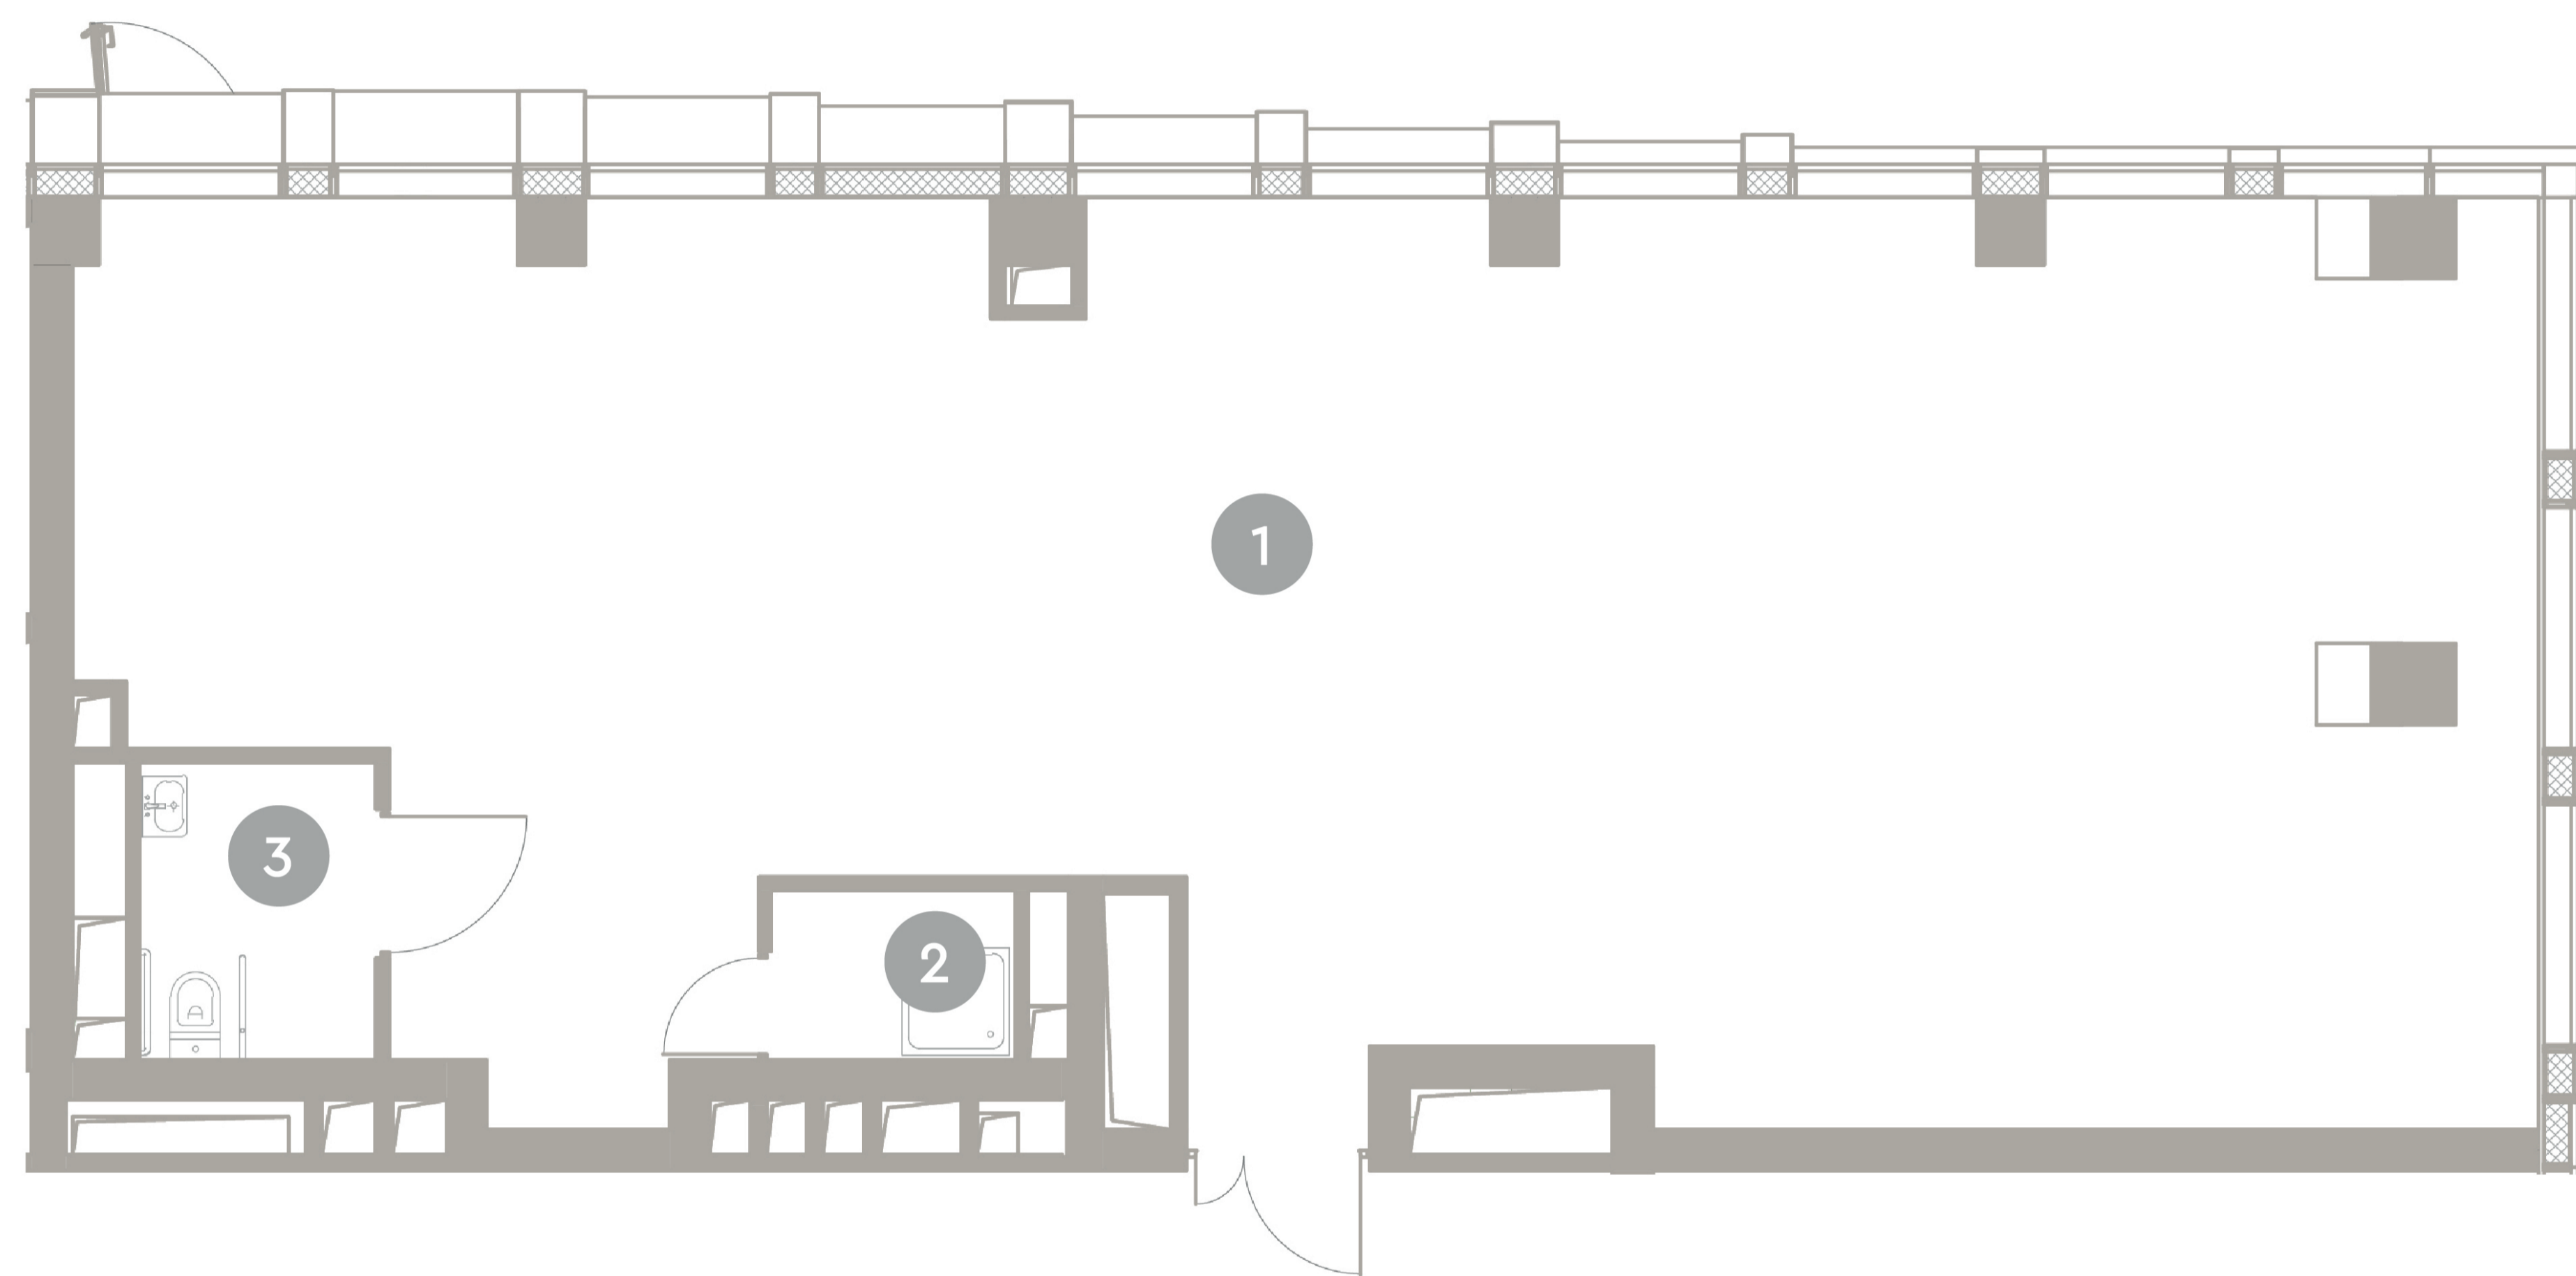

ЭМОУШН

НЕЖИЛОЕ ПОМЕЩЕНИЕ

Корпус 3
Этаж 8
О.12 Тип Нежилое помещение
Площадь 115.1 м²

ПЛОЩАДЬ ПОМЕЩЕНИЙ, м²

1	Офис	108.9
2	ПУИ	2.3
3	Санузел	3.9

54 672 500 ₹

* Цена указана на 31.05.2026 | © 2026 ГК «Основа»