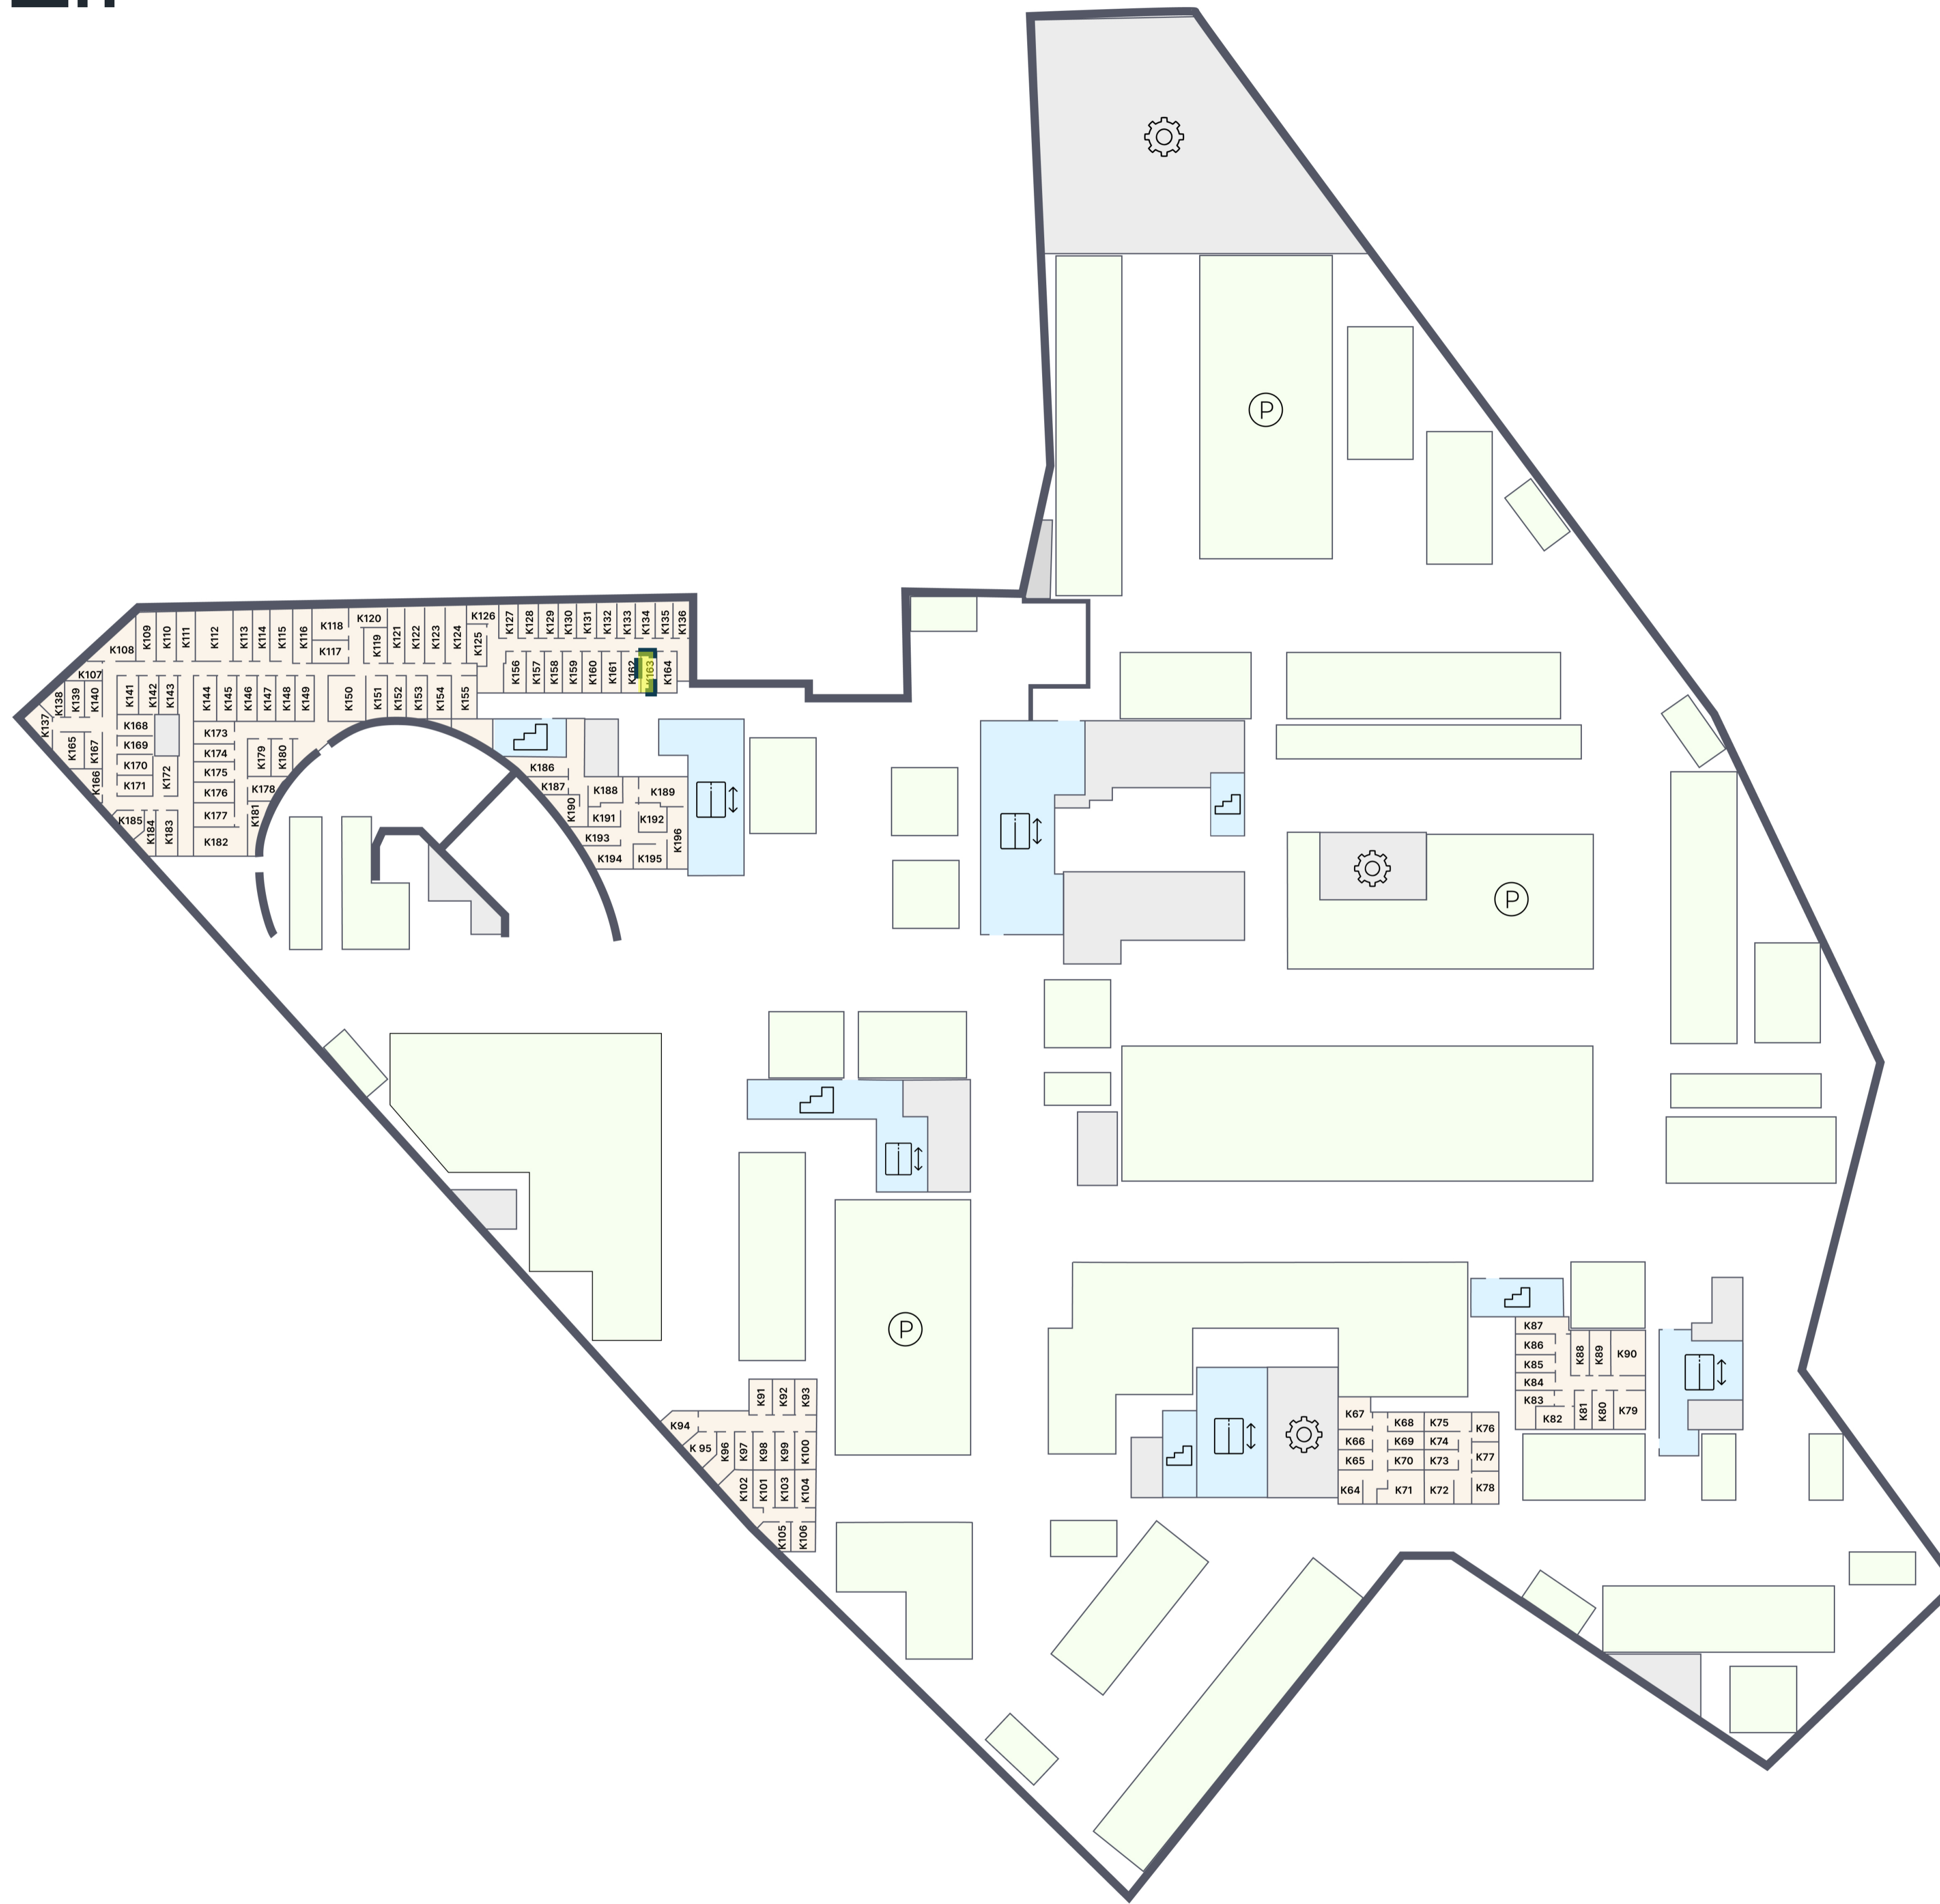

ЭМОУШН

ПАРКИНГ

K.163

Корпус 1
Этаж -2
Тип Кладовая
Площадь 3.4 м²

1 220 260 ₽

* Цена указана на 04.04.2026 | © 2026 ГК «Основа»

ОФИС ПРОДАЖ

г. Москва, 1-й Силикатный проезд, 19/2с29
+7 (963) 716-09-96

ЭМОУШН

Москва, 2-й Силикатный проезд, вл. 8
+7 (963) 716-09-96

РЕЖИМ РАБОТЫ

Пн-Пт с 09:00 до 21:00
Сб-Вс с 10:00 до 20:00