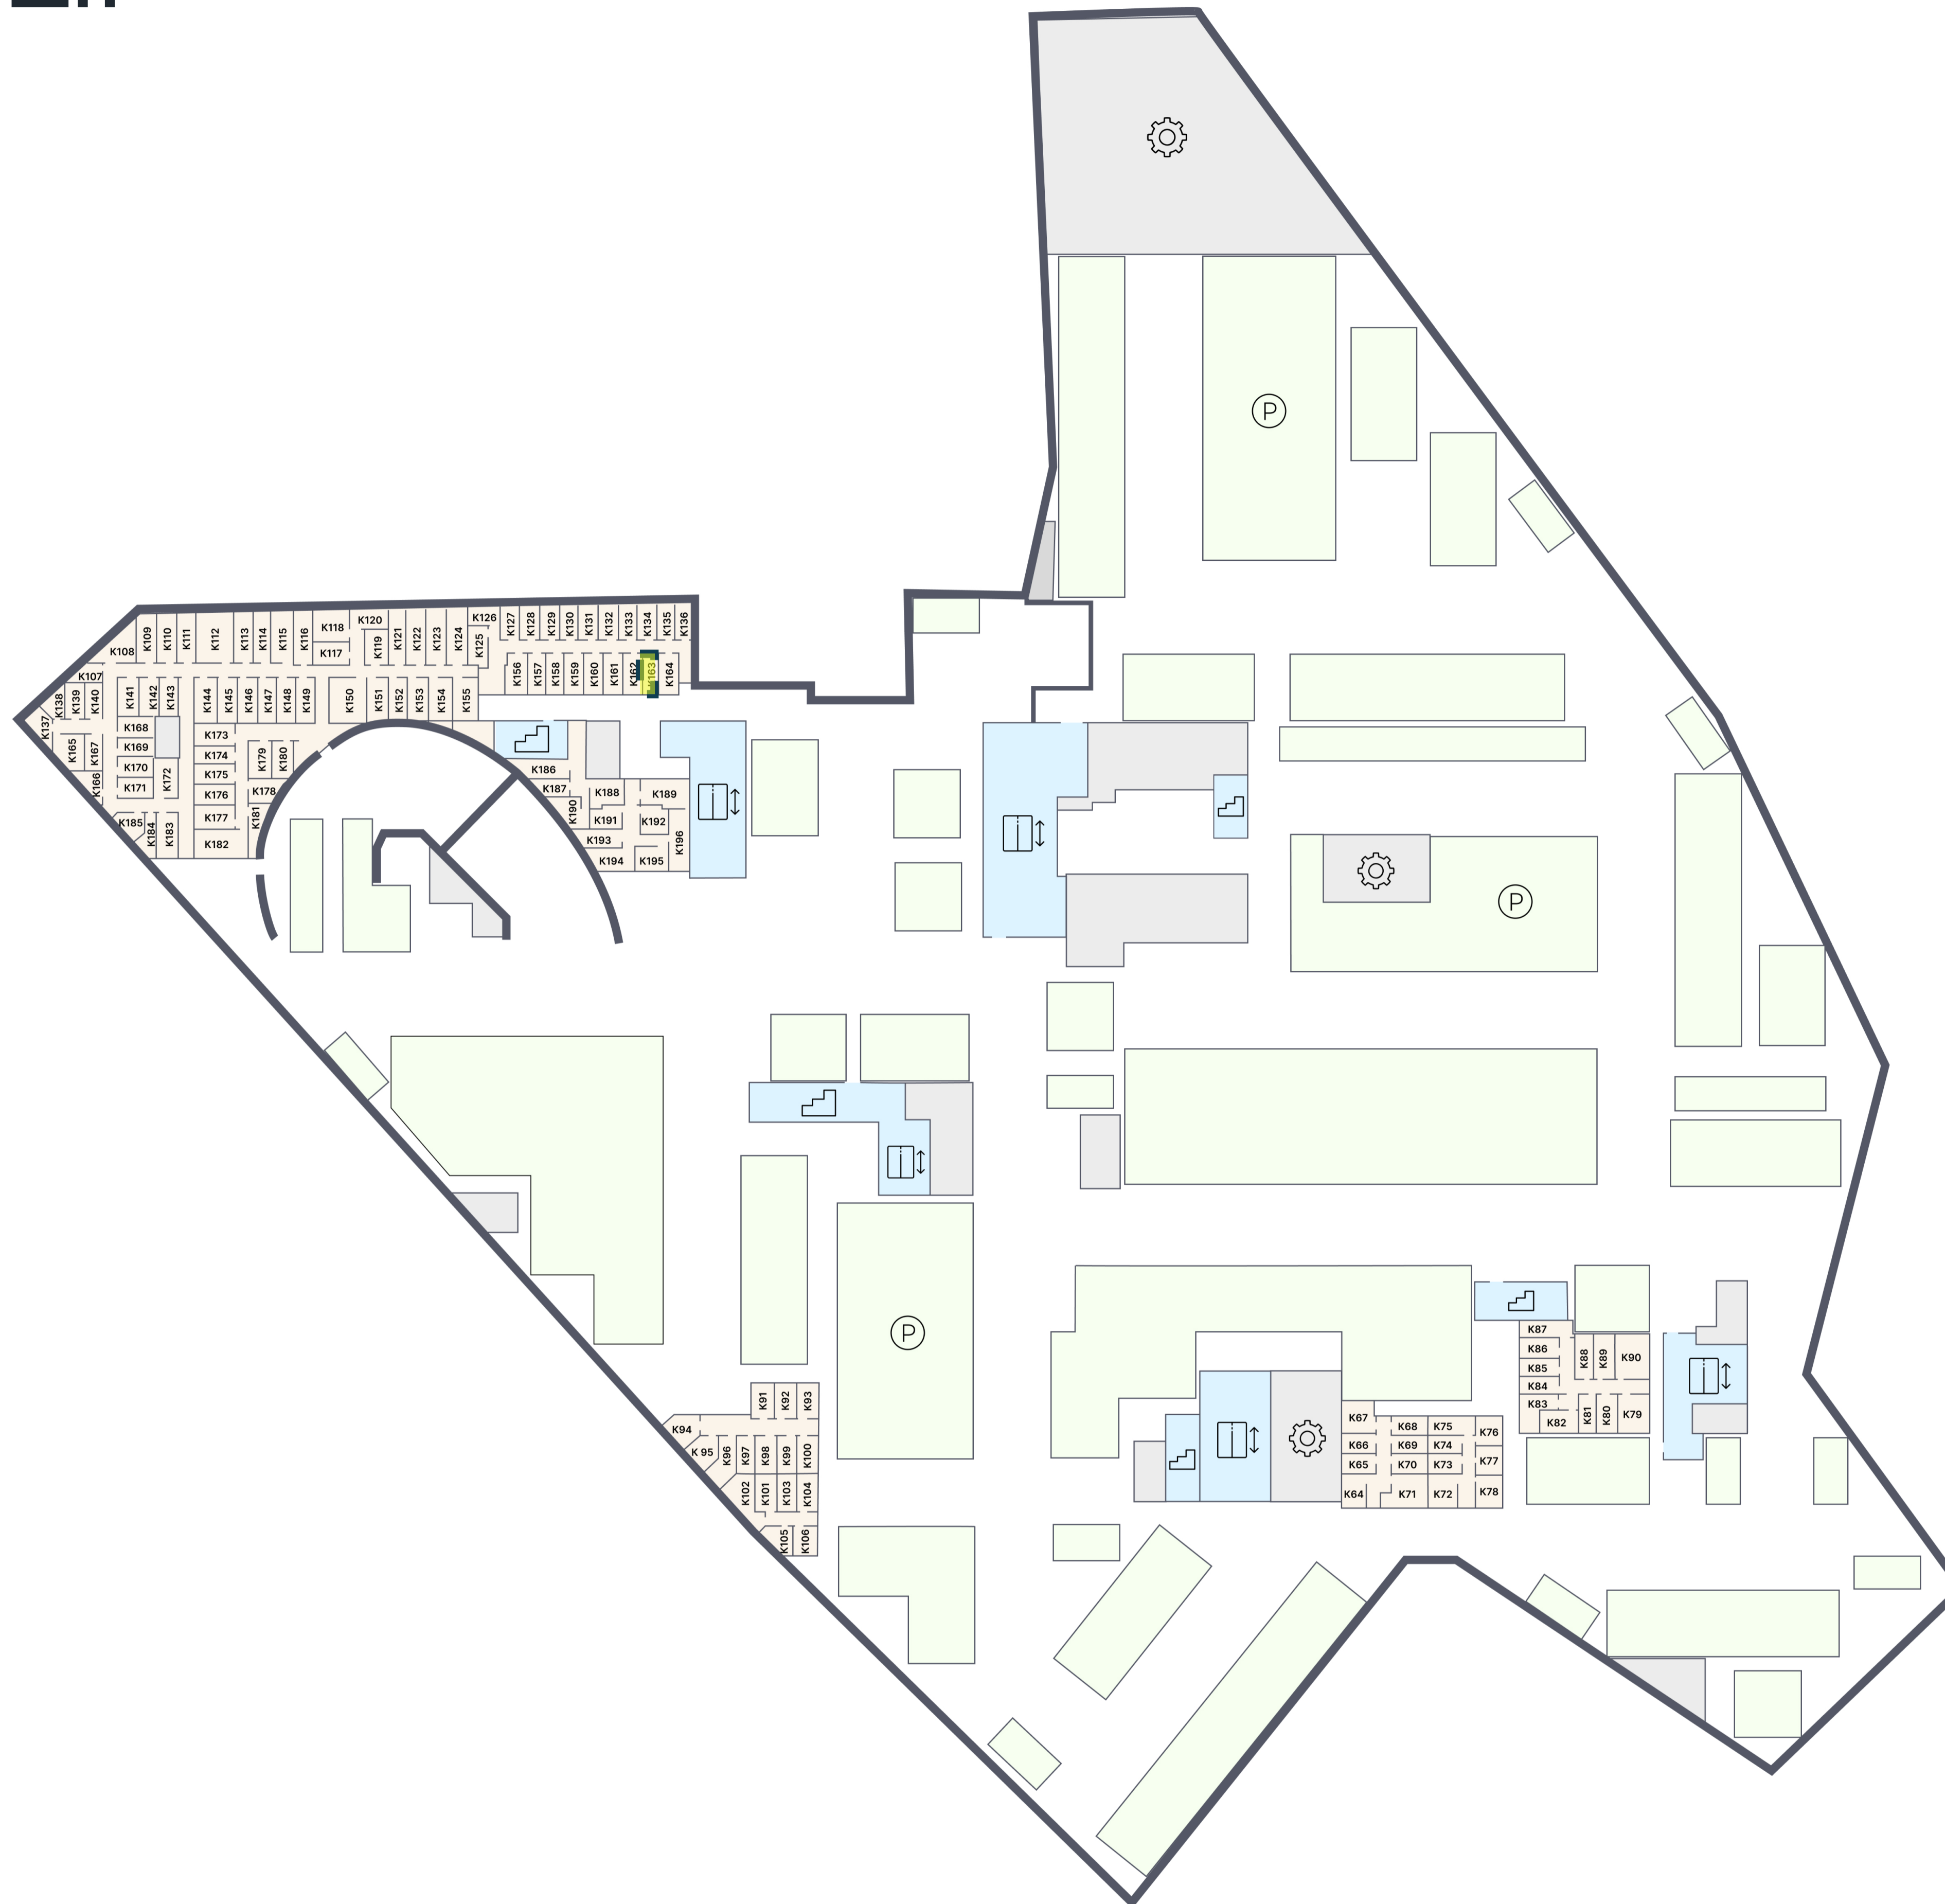

ЭМОУШН

ПАРКИНГ

K.163

Корпус 1
Этаж -2
Тип Кладовая
Площадь 3.4 м²

1 220 260 ₺

* Цена указана на 26.06.2026 | © 2026 ГК «Основа»

ОФИС ПРОДАЖ

г. Москва, 1-й Силикатный проезд, 19/2с29
+7 (963) 716-09-96

ЭМОУШН

Москва, 2-й Силикатный проезд, вл. 8
+7 (963) 716-09-96

РЕЖИМ РАБОТЫ

Пн-Пт с 09:00 до 21:00
Сб-Вс с 10:00 до 20:00