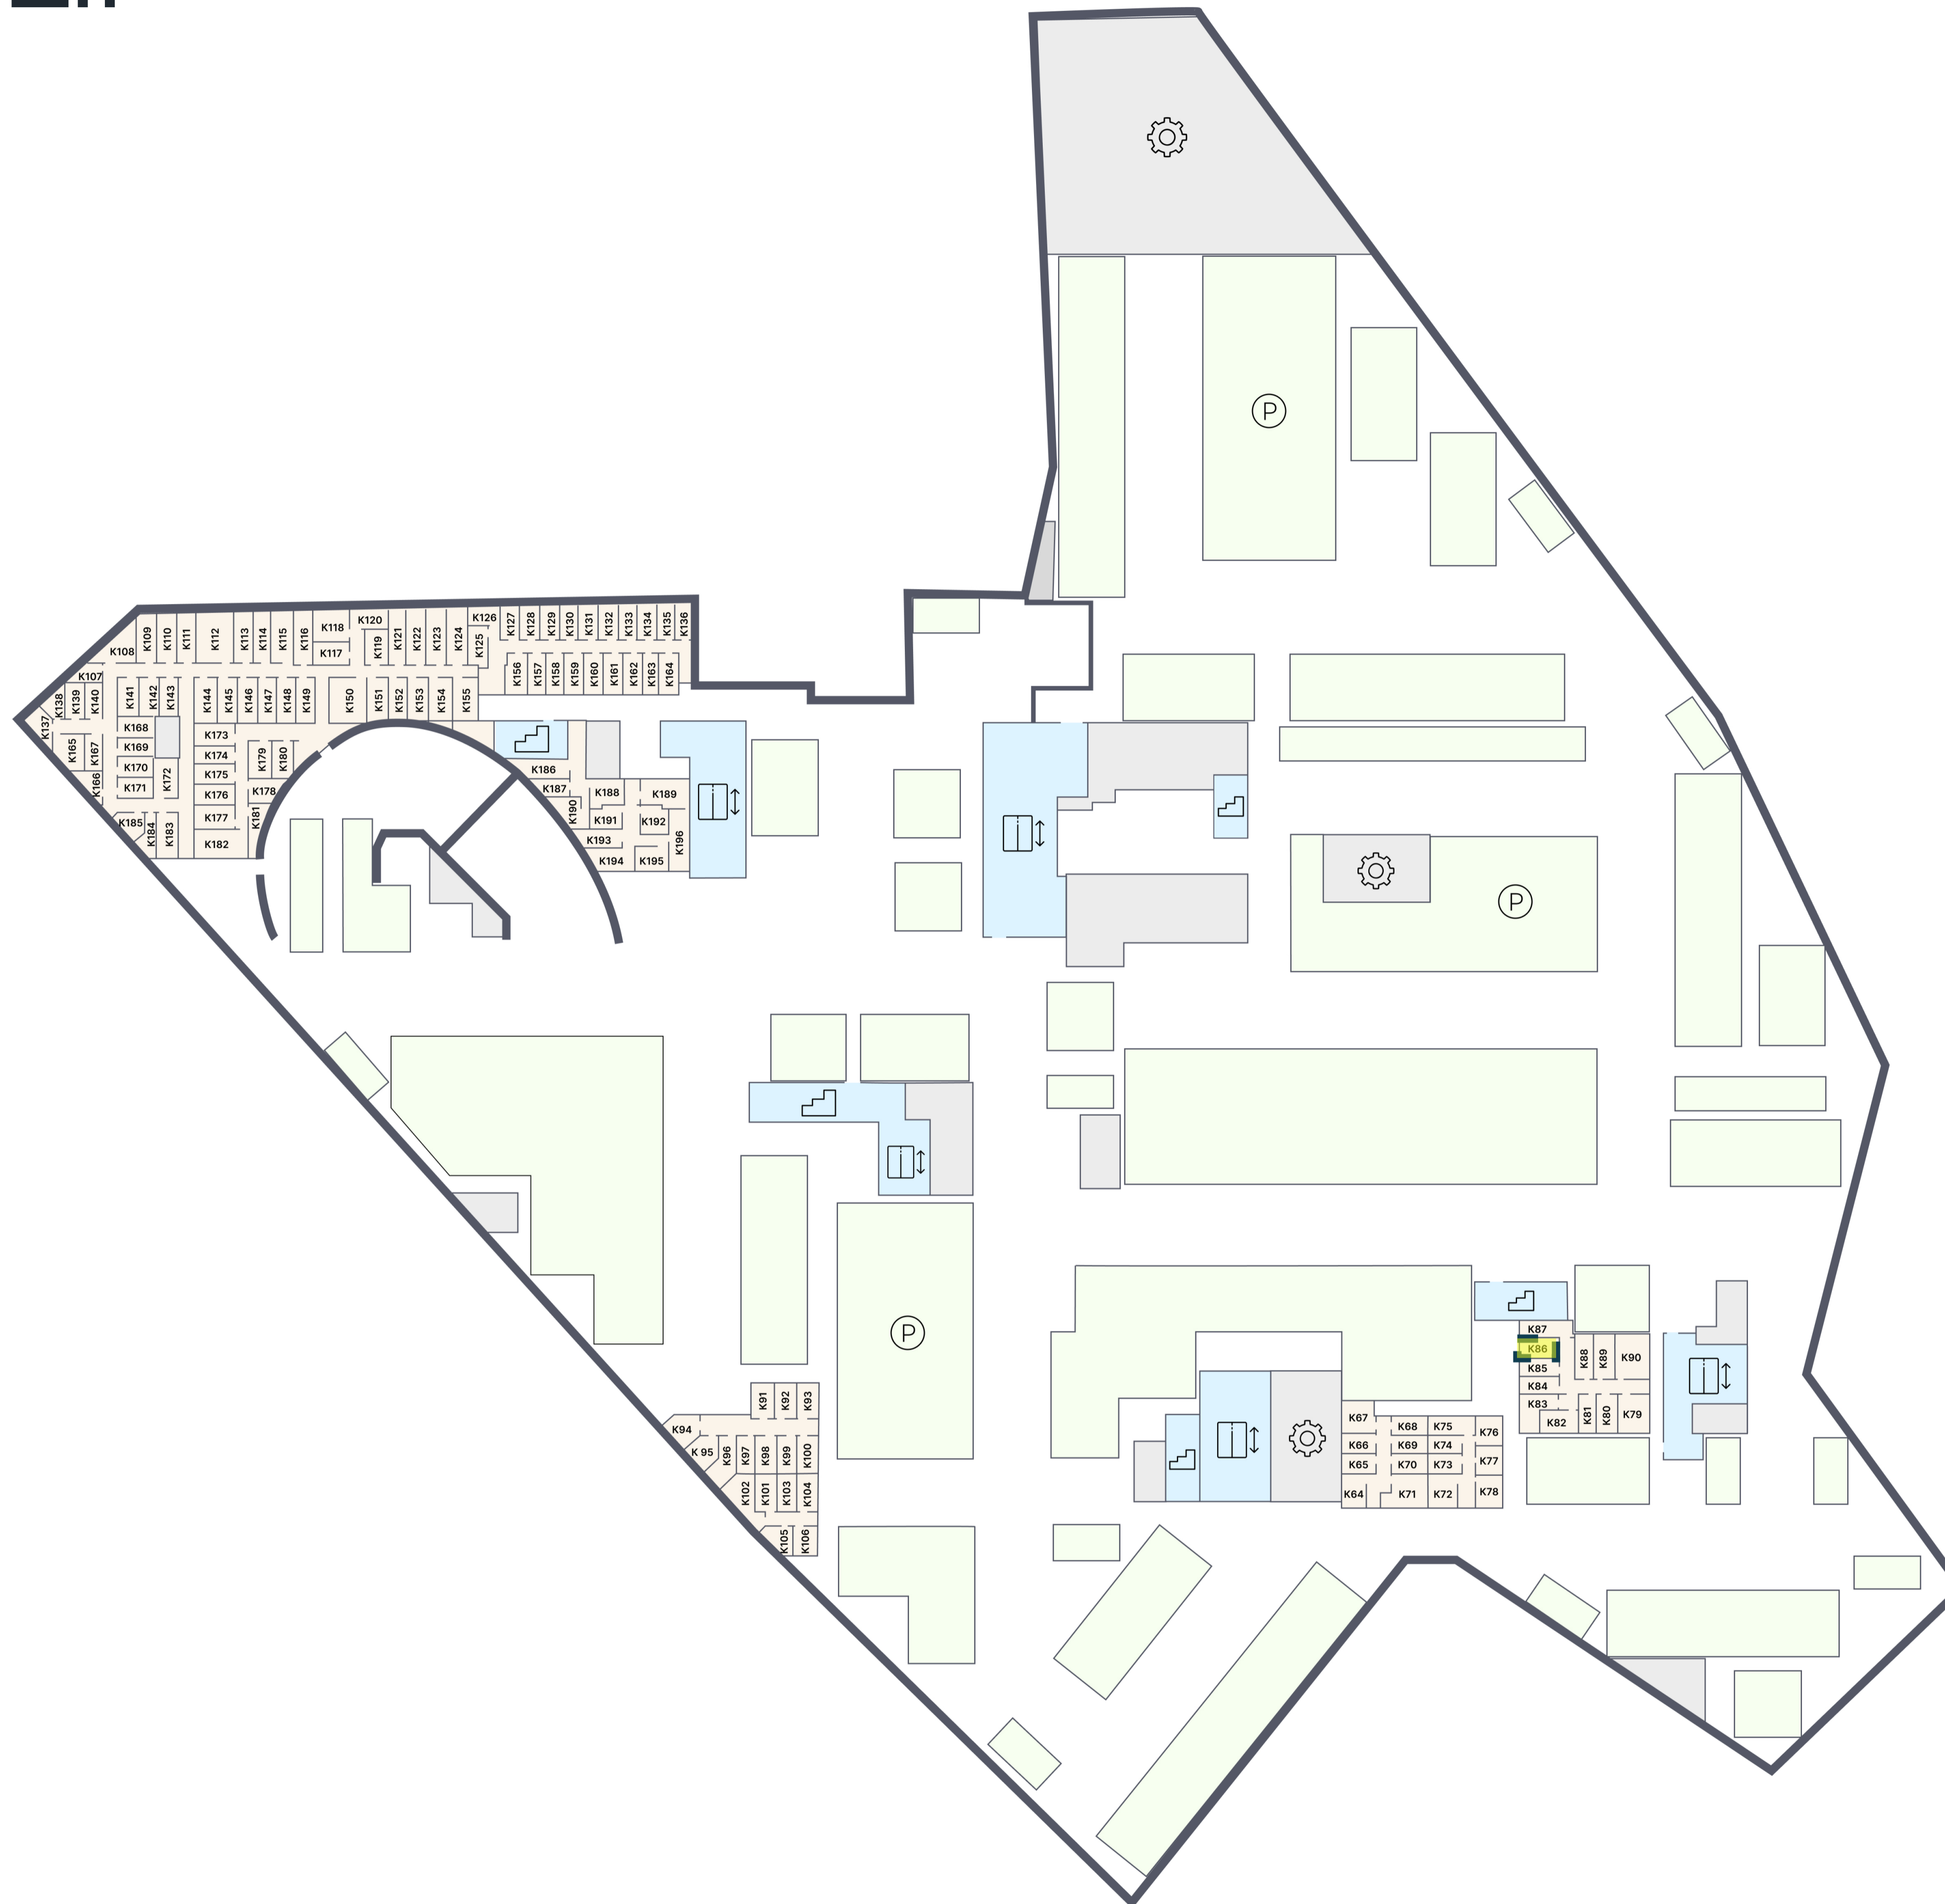

ЭМОУШН

ПАРКИНГ

**К.86**

Корпус 1  
Этаж -2  
Тип Кладовая  
Площадь 4.1 м<sup>2</sup>

**1 330 450 ₹**

\* Цена указана на 29.04.2026 | © 2026 ГК «Основа»

ОФИС ПРОДАЖ

г. Москва, 1-й Силикатный проезд, 19/2с29  
+7 (963) 716-09-96

ЭМОУШН

Москва, 2-й Силикатный проезд, вл. 8  
+7 (963) 716-09-96

РЕЖИМ РАБОТЫ

Пн-Пт с 09:00 до 21:00  
Сб-Вс с 10:00 до 20:00