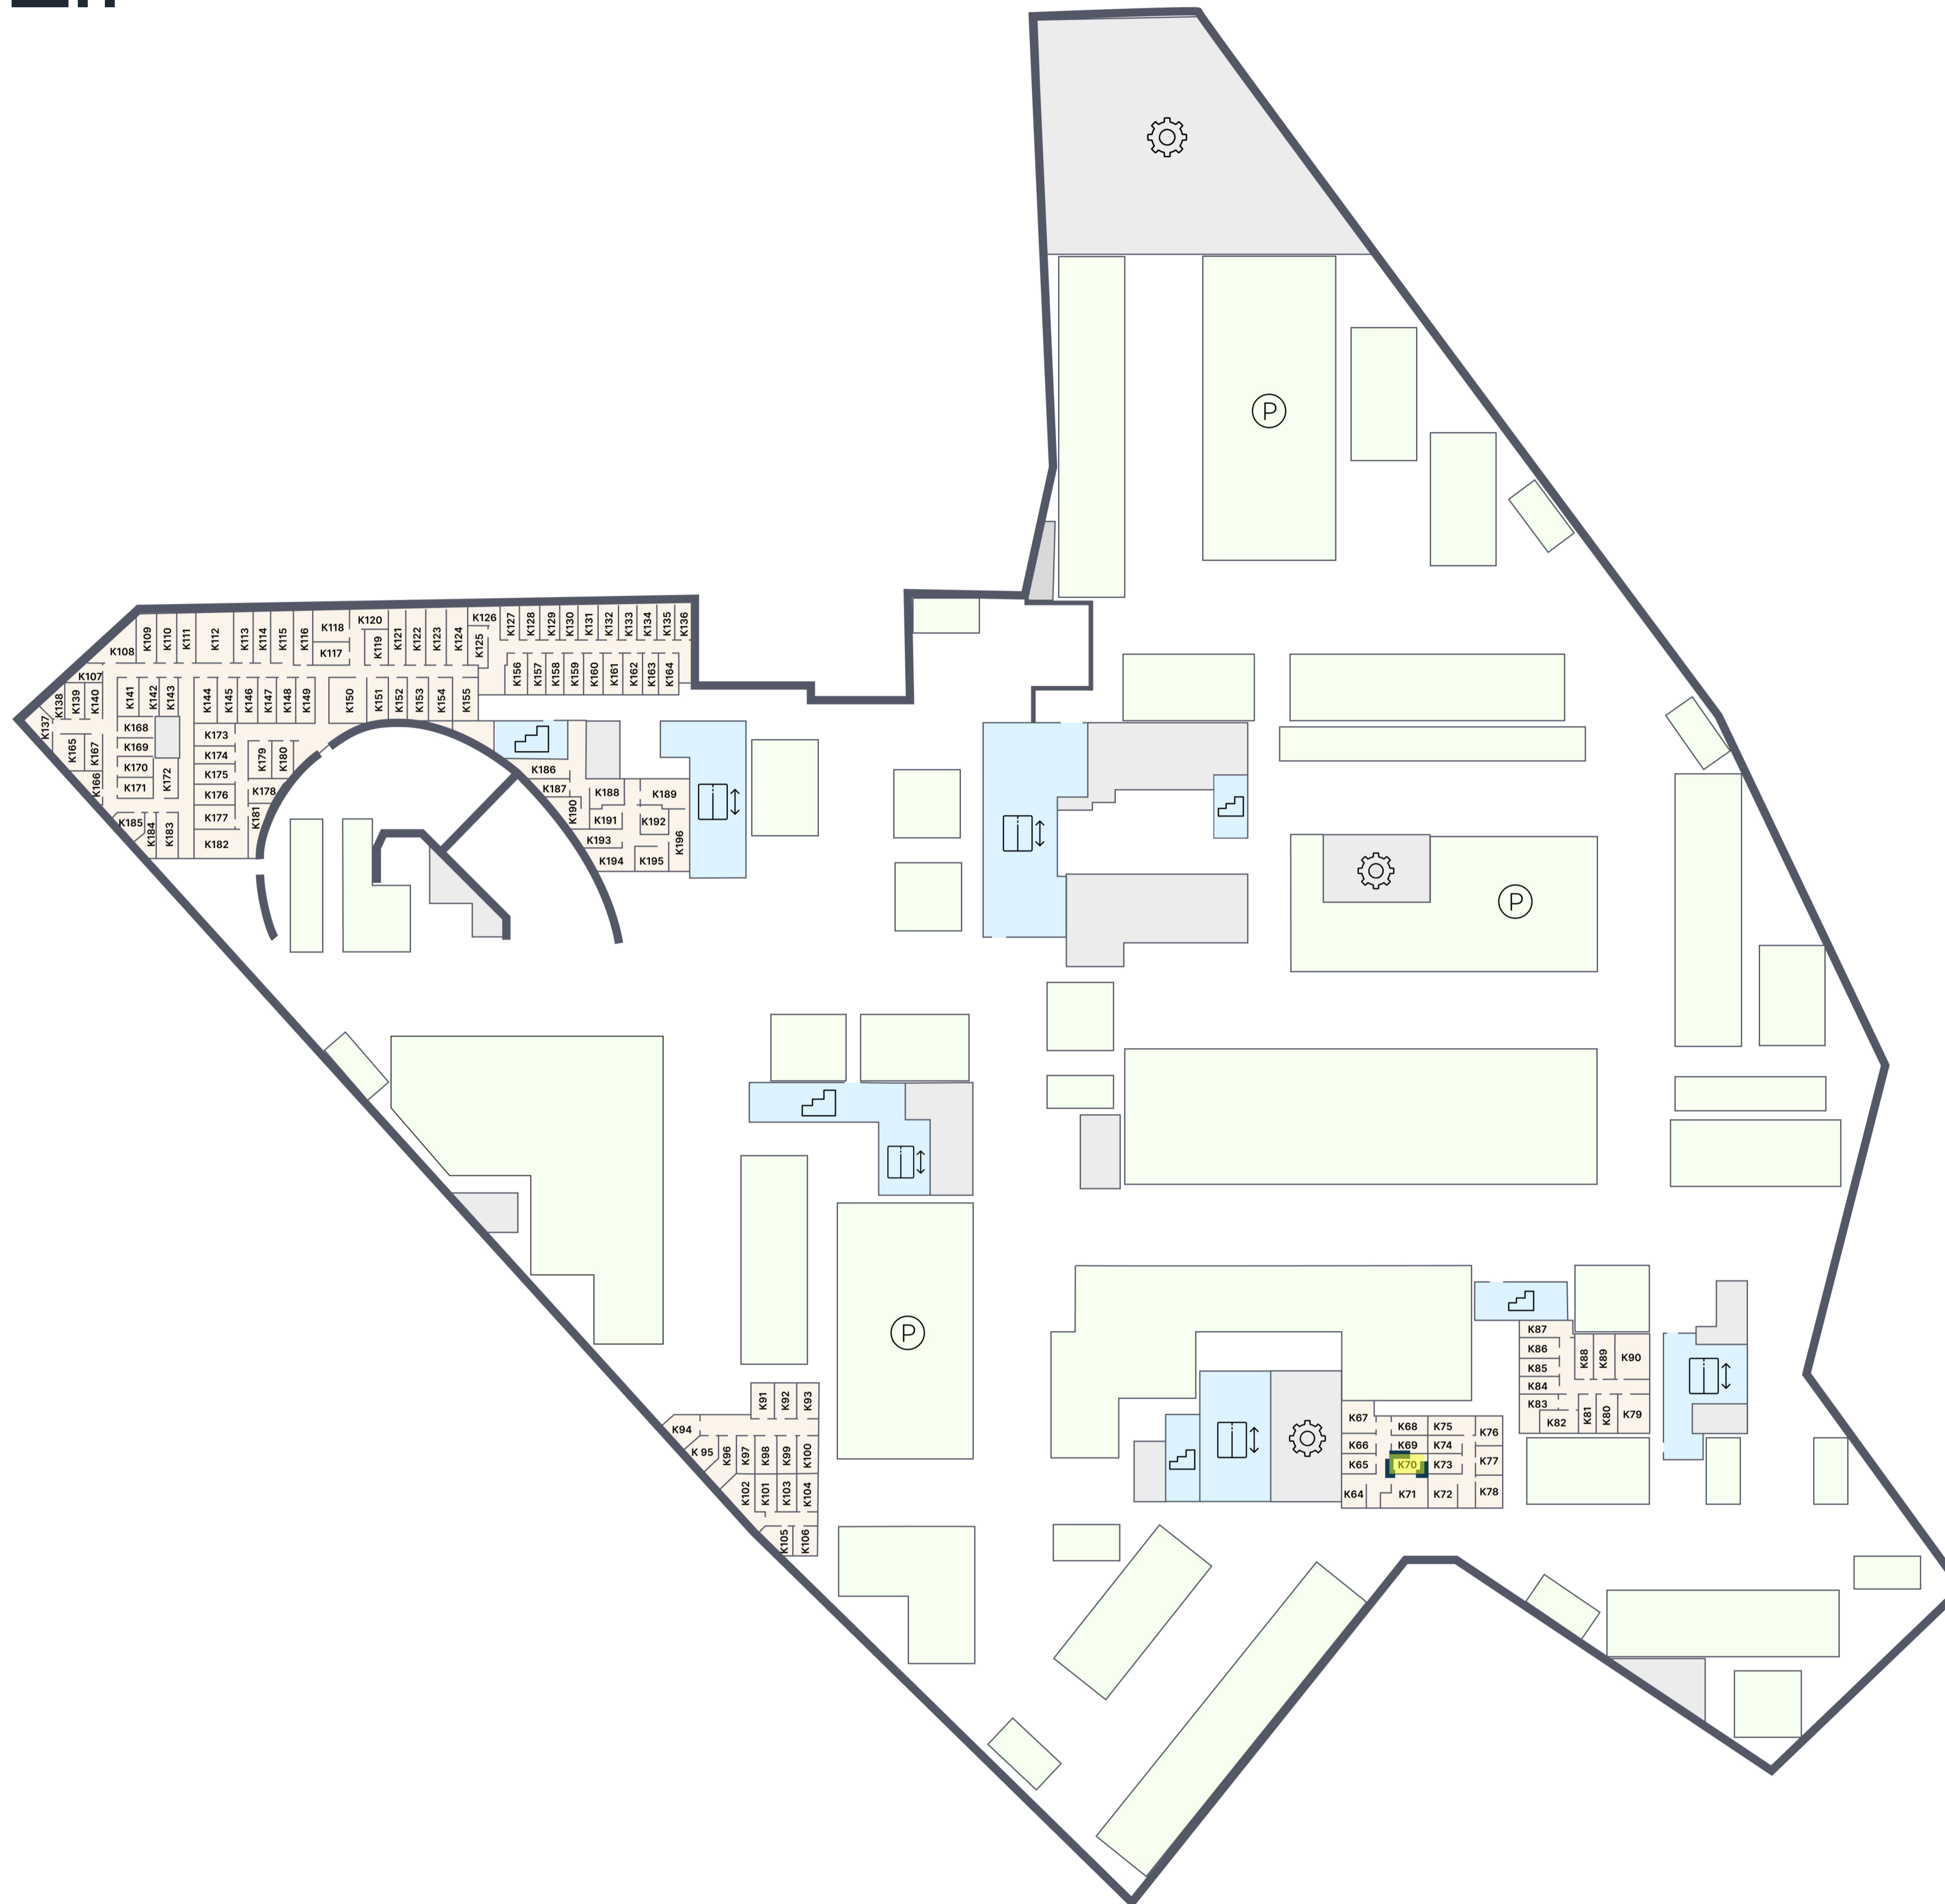

ЭМОУШН

ПАРКИНГ

K.70

Корпус 1  
Этаж -2  
Тип Кладовая  
Площадь 4.1 м<sup>2</sup>

1 350 130 ₹

\* Цена указана на 29.04.2026 | © 2026 ГК «Основа»

ОФИС ПРОДАЖ

г. Москва, 1-й Силикатный проезд, 19/2с29  
+7 (963) 716-09-96

ЭМОУШН

Москва, 2-й Силикатный проезд, вл. 8  
+7 (963) 716-09-96

РЕЖИМ РАБОТЫ

Пн-Пт с 09:00 до 21:00  
Сб-Вс с 10:00 до 20:00