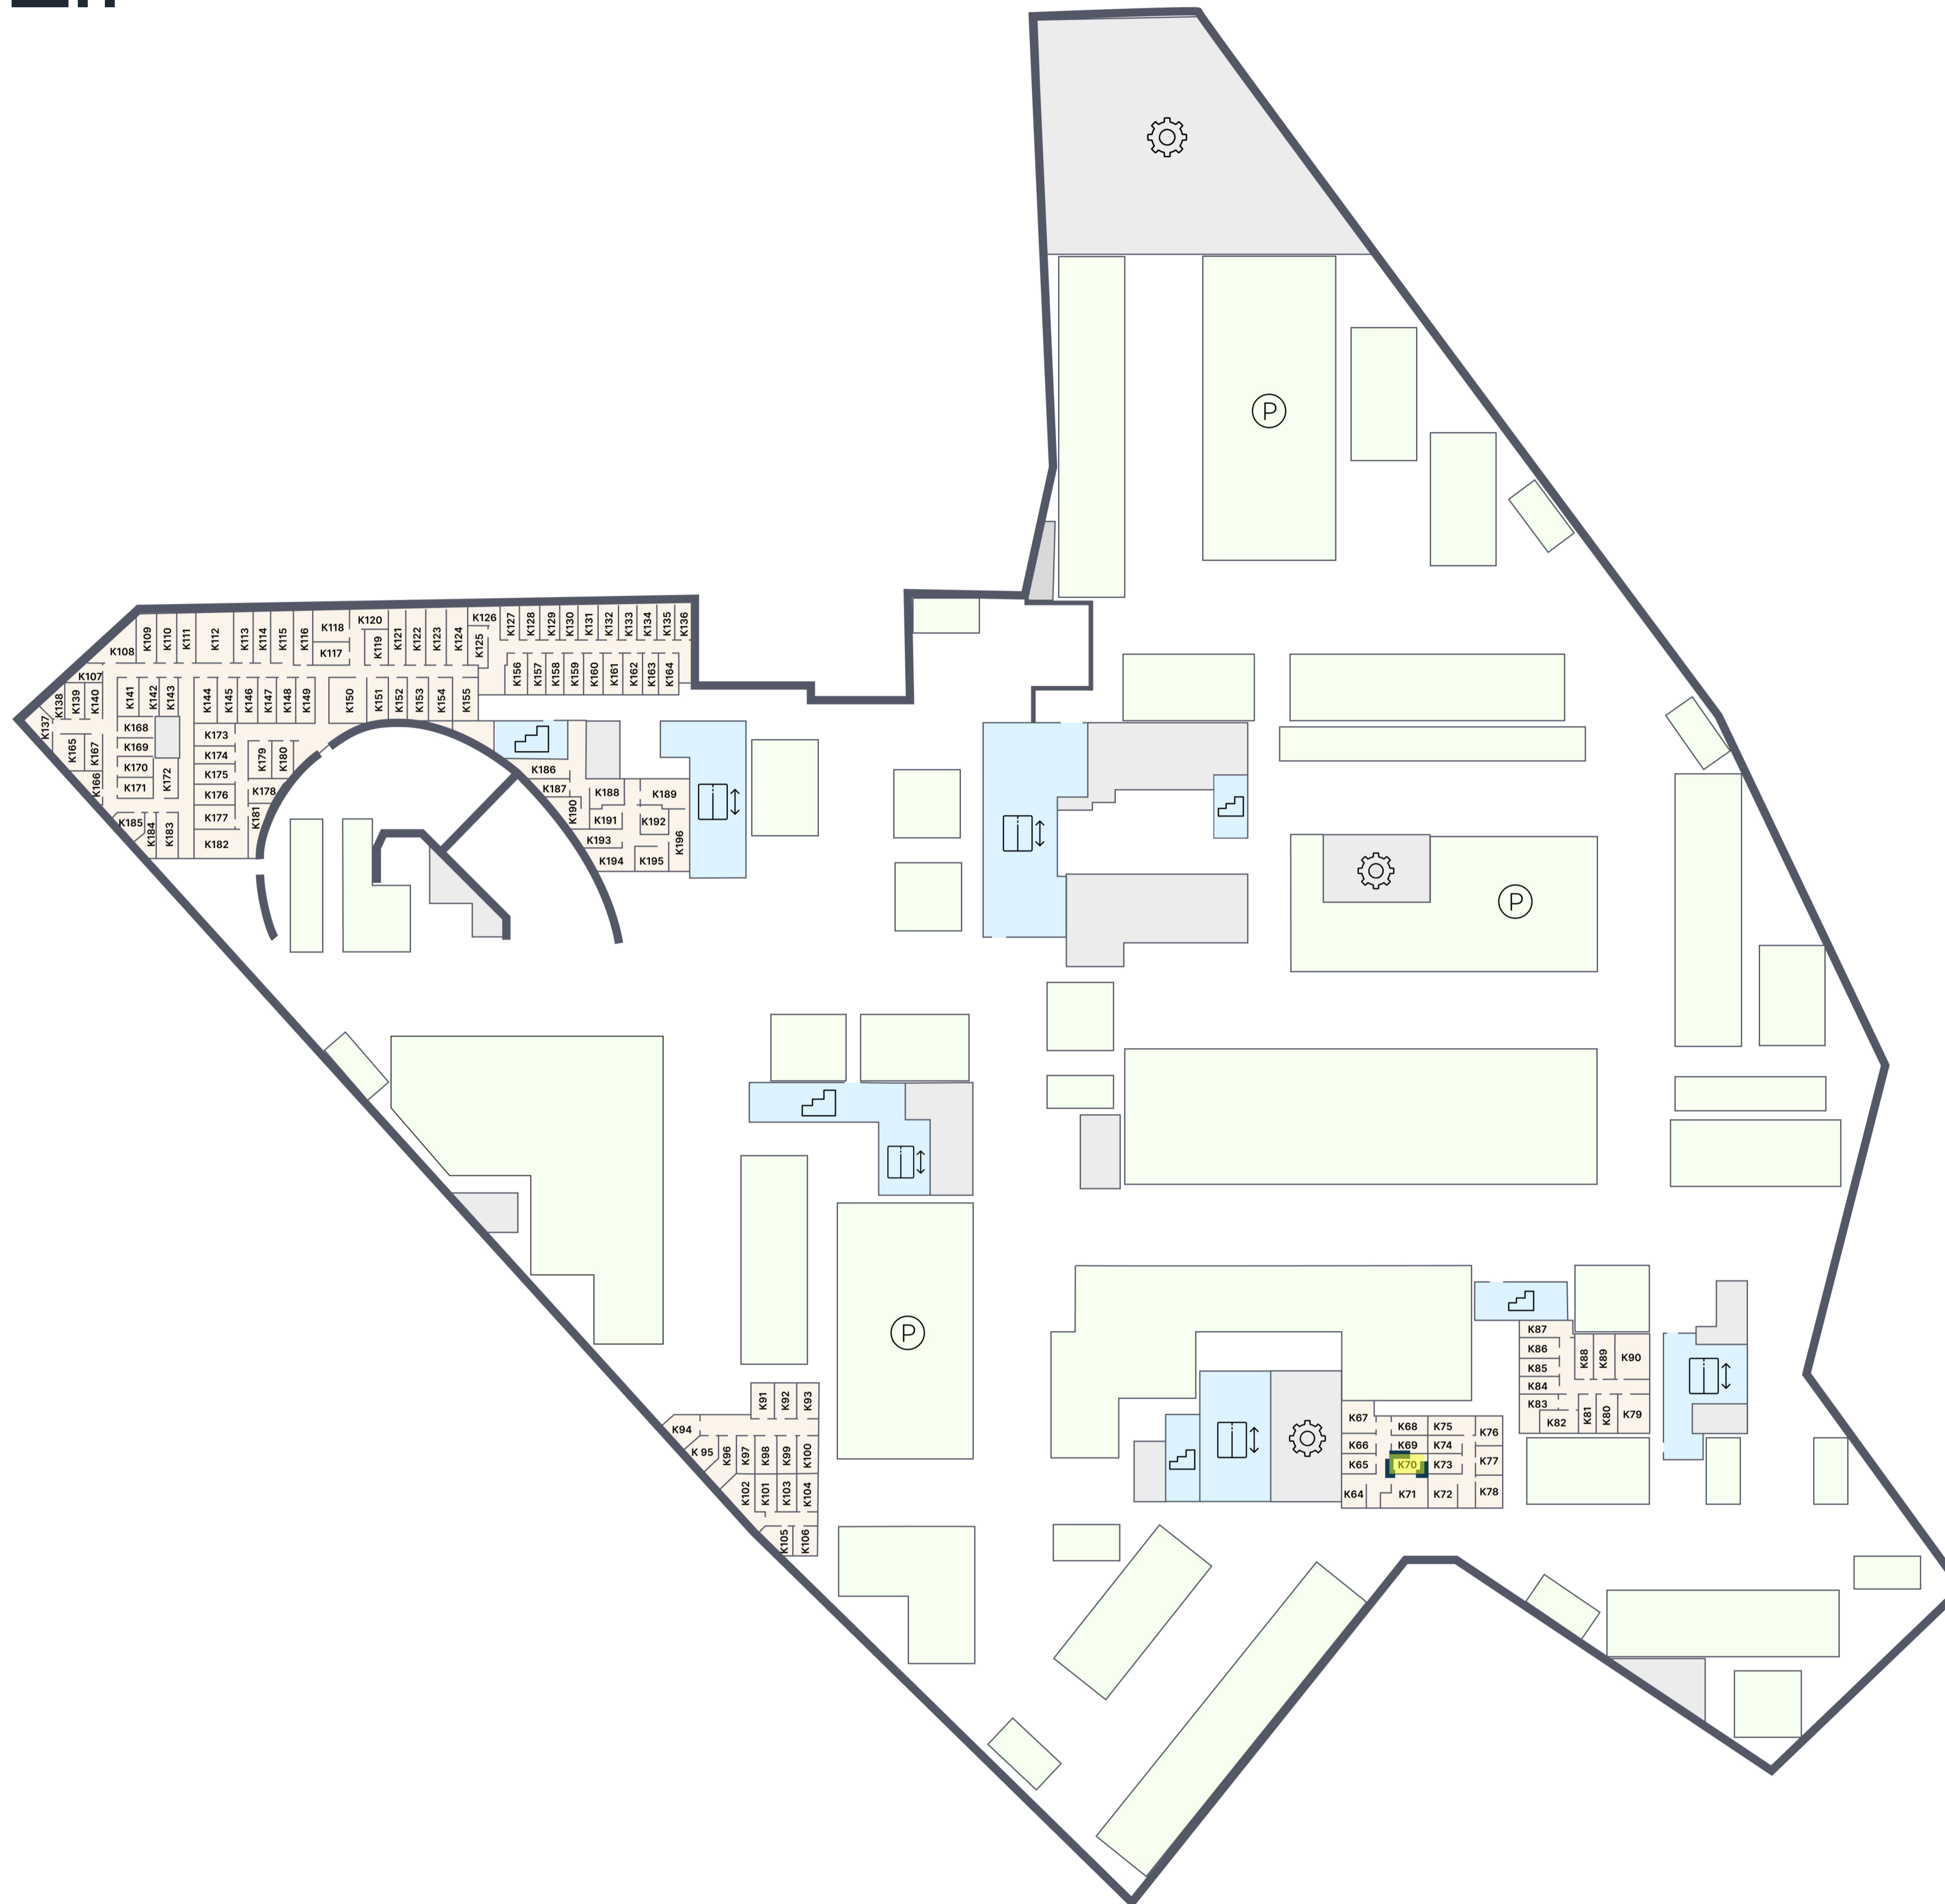

ЭМОУШН

ПАРКИНГ

**K.70**

Корпус 1  
Этаж -2  
Тип Кладовая  
Площадь 4.1 м<sup>2</sup>

**1 350 130 ₹**

\* Цена указана на 04.04.2026 | © 2026 ГК «Основа»

ОФИС ПРОДАЖ

г. Москва, 1-й Силикатный проезд, 19/2с29  
+7 (963) 716-09-96

ЭМОУШН

Москва, 2-й Силикатный проезд, вл. 8  
+7 (963) 716-09-96

РЕЖИМ РАБОТЫ

Пн-Пт с 09:00 до 21:00  
Сб-Вс с 10:00 до 20:00