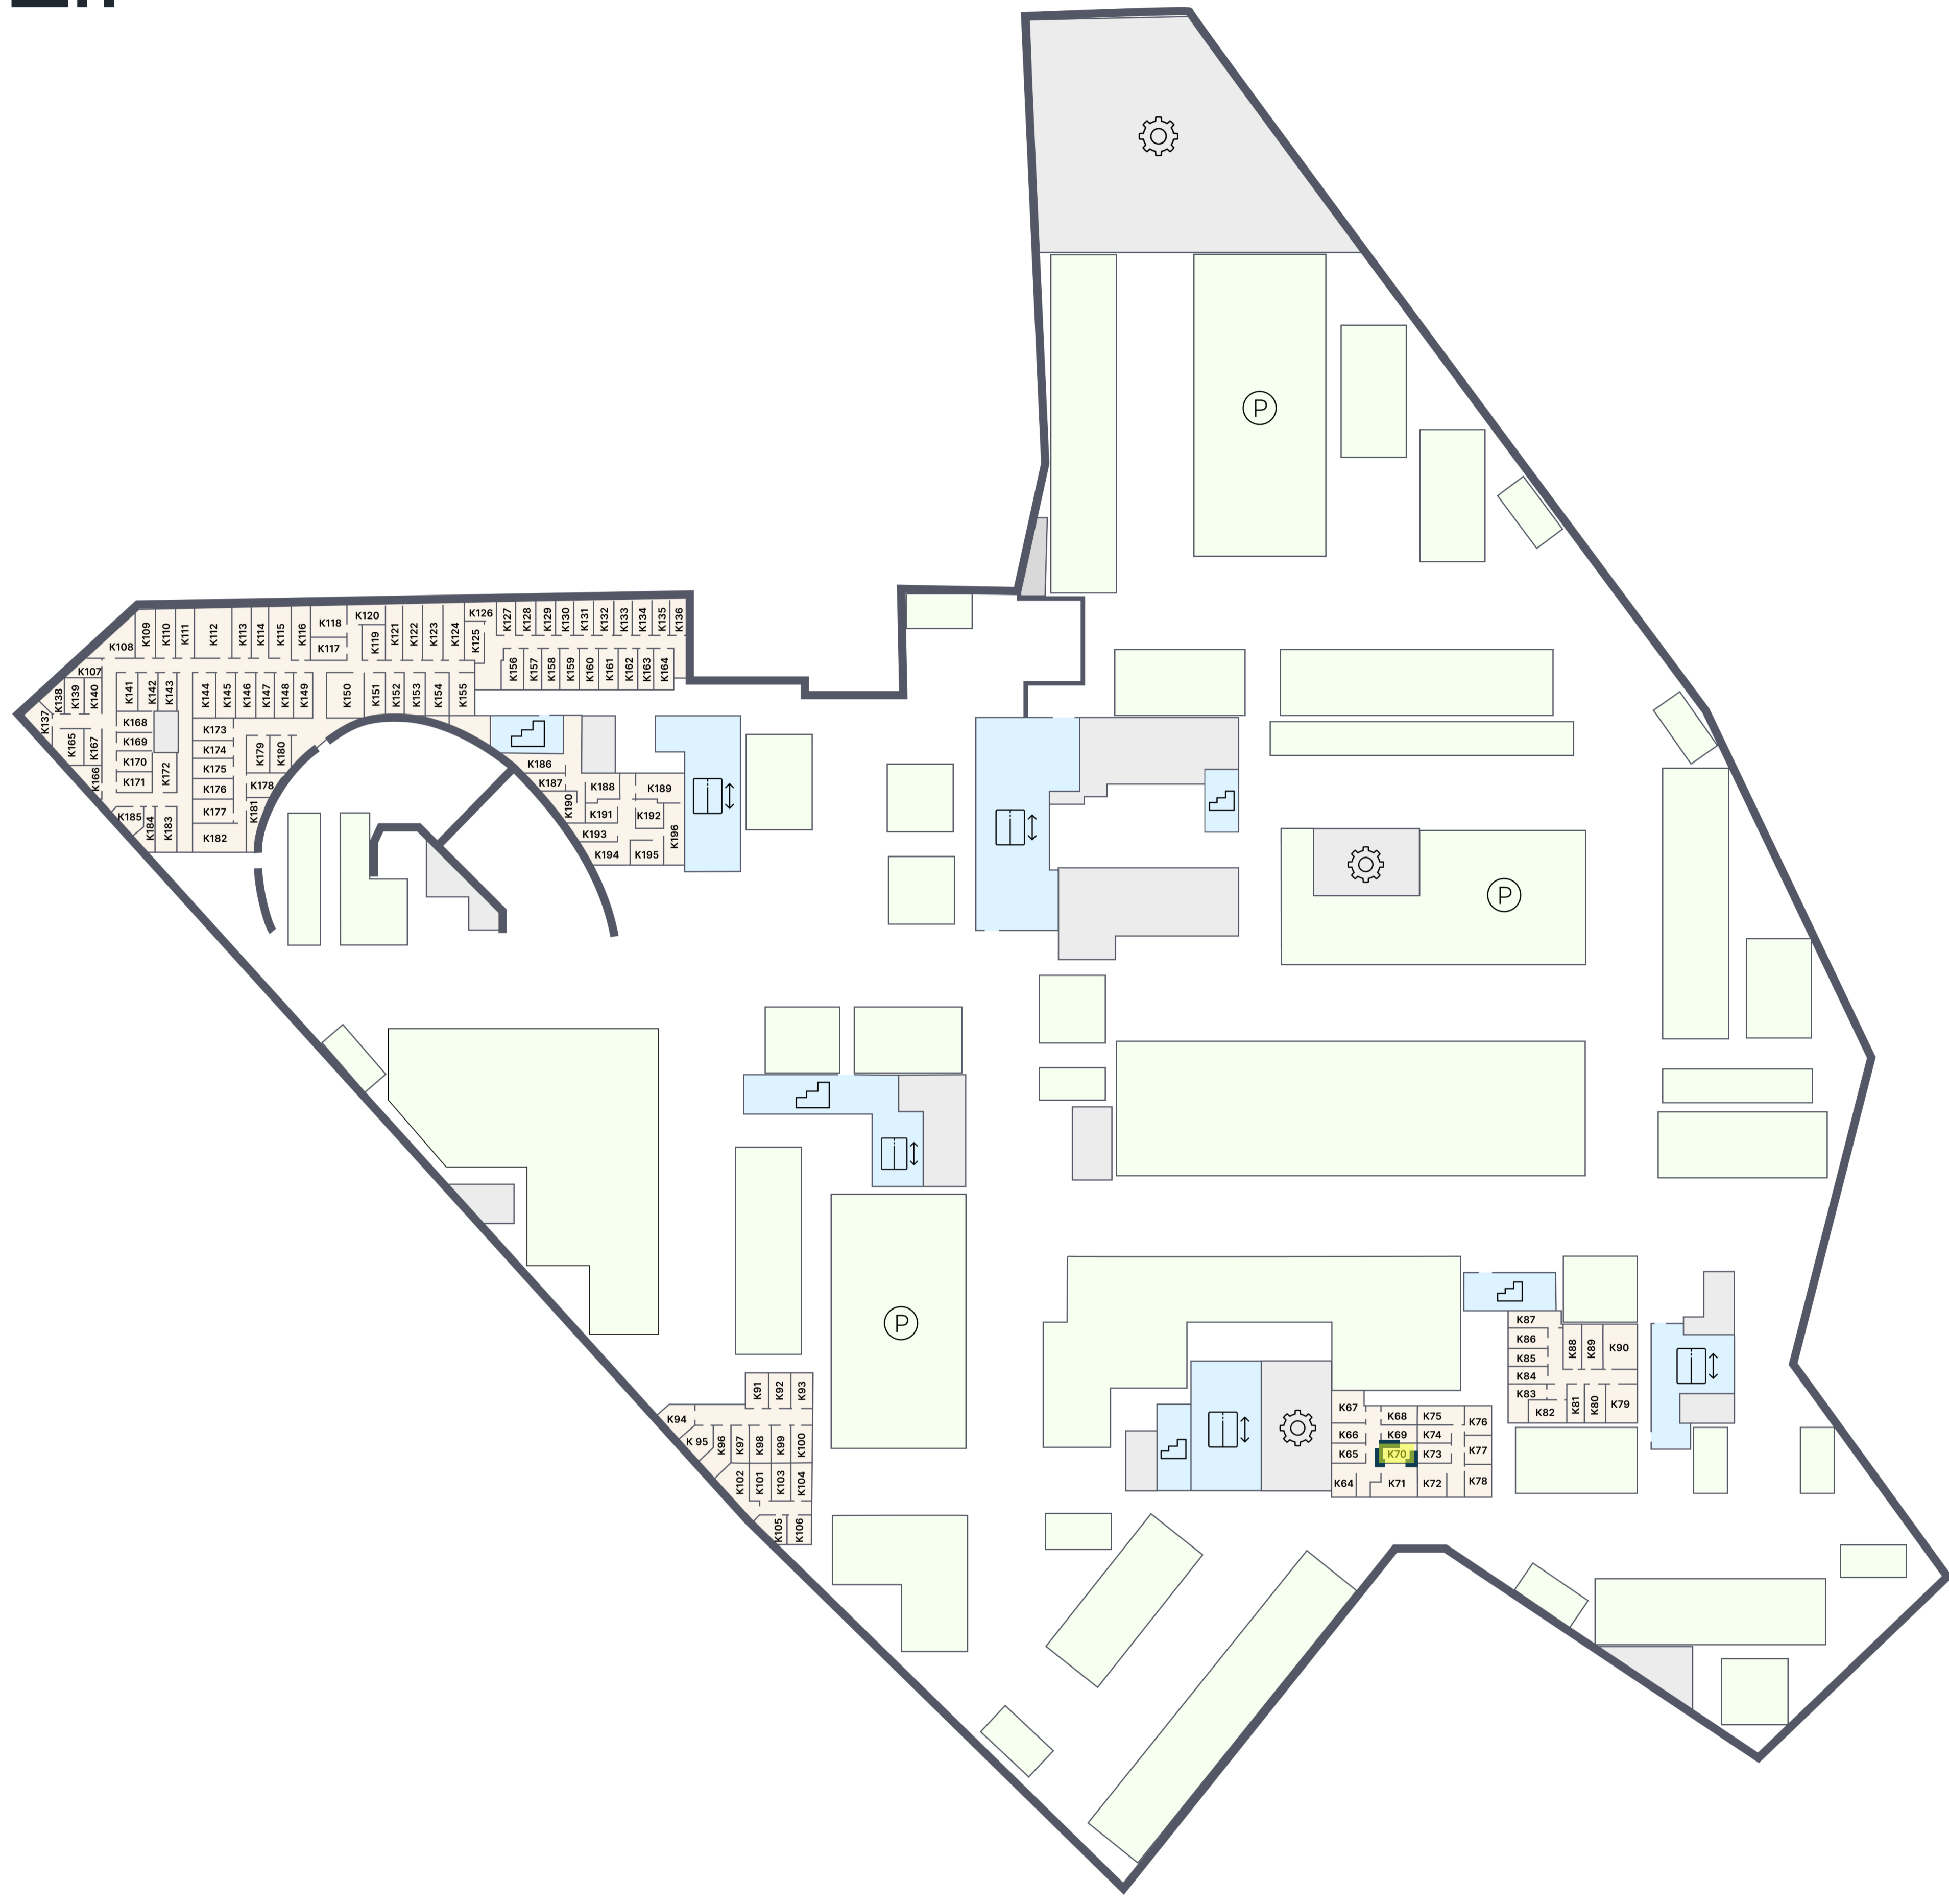

ЭМОУШН

ПАРКИНГ

K.70

Корпус 1
Этаж -2
Тип Кладовая
Площадь 4.1 м²

1 350 130 ₹

* Цена указана на 26.06.2026 | © 2026 ГК «Основа»

ОФИС ПРОДАЖ

г. Москва, 1-й Силикатный проезд, 19/2с29
+7 (963) 716-09-96

ЭМОУШН

Москва, 2-й Силикатный проезд, вл. 8
+7 (963) 716-09-96

РЕЖИМ РАБОТЫ

Пн-Пт с 09:00 до 21:00
Сб-Вс с 10:00 до 20:00