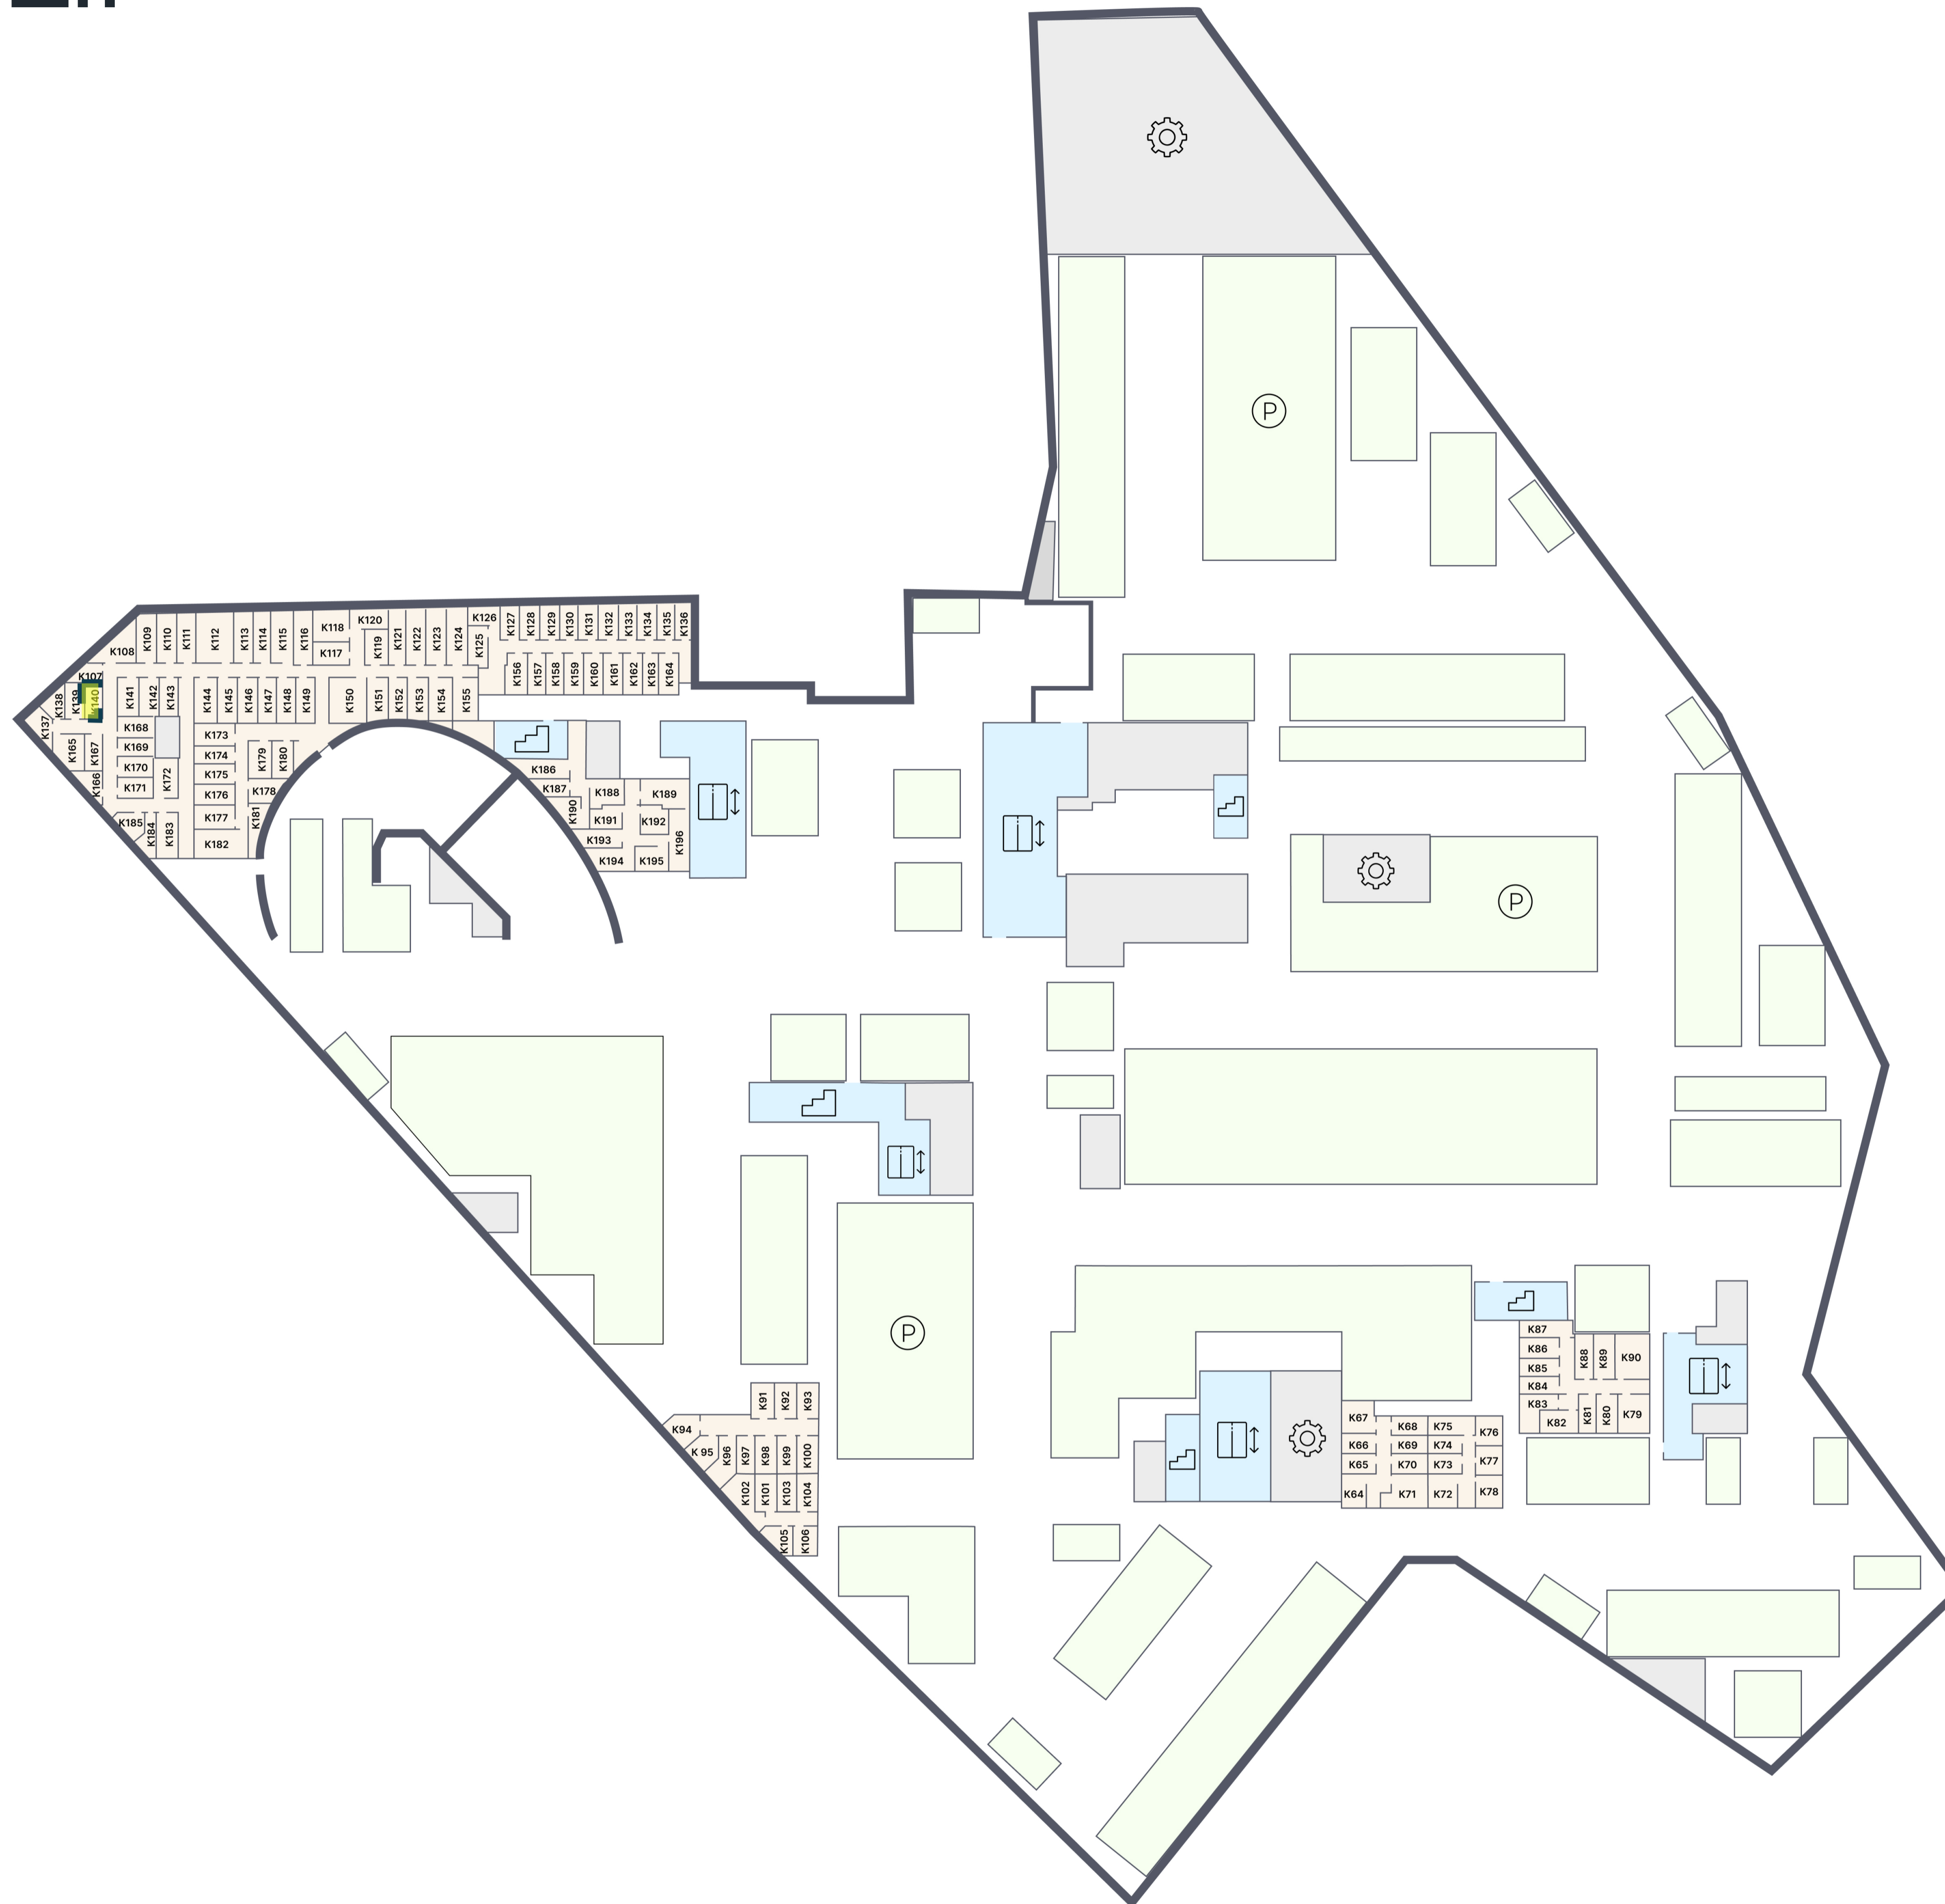

ЭМОУШН

ПАРКИНГ

К.140

Корпус 1
Этаж -2
Тип Кладовая
Площадь 4.1 м²

1 310 360 ₺

* Цена указана на 04.04.2026 | © 2026 ГК «Основа»

ОФИС ПРОДАЖ

г. Москва, 1-й Силикатный проезд, 19/2с29
+7 (963) 716-09-96

ЭМОУШН

Москва, 2-й Силикатный проезд, вл. 8
+7 (963) 716-09-96

РЕЖИМ РАБОТЫ

Пн-Пт с 09:00 до 21:00
Сб-Вс с 10:00 до 20:00