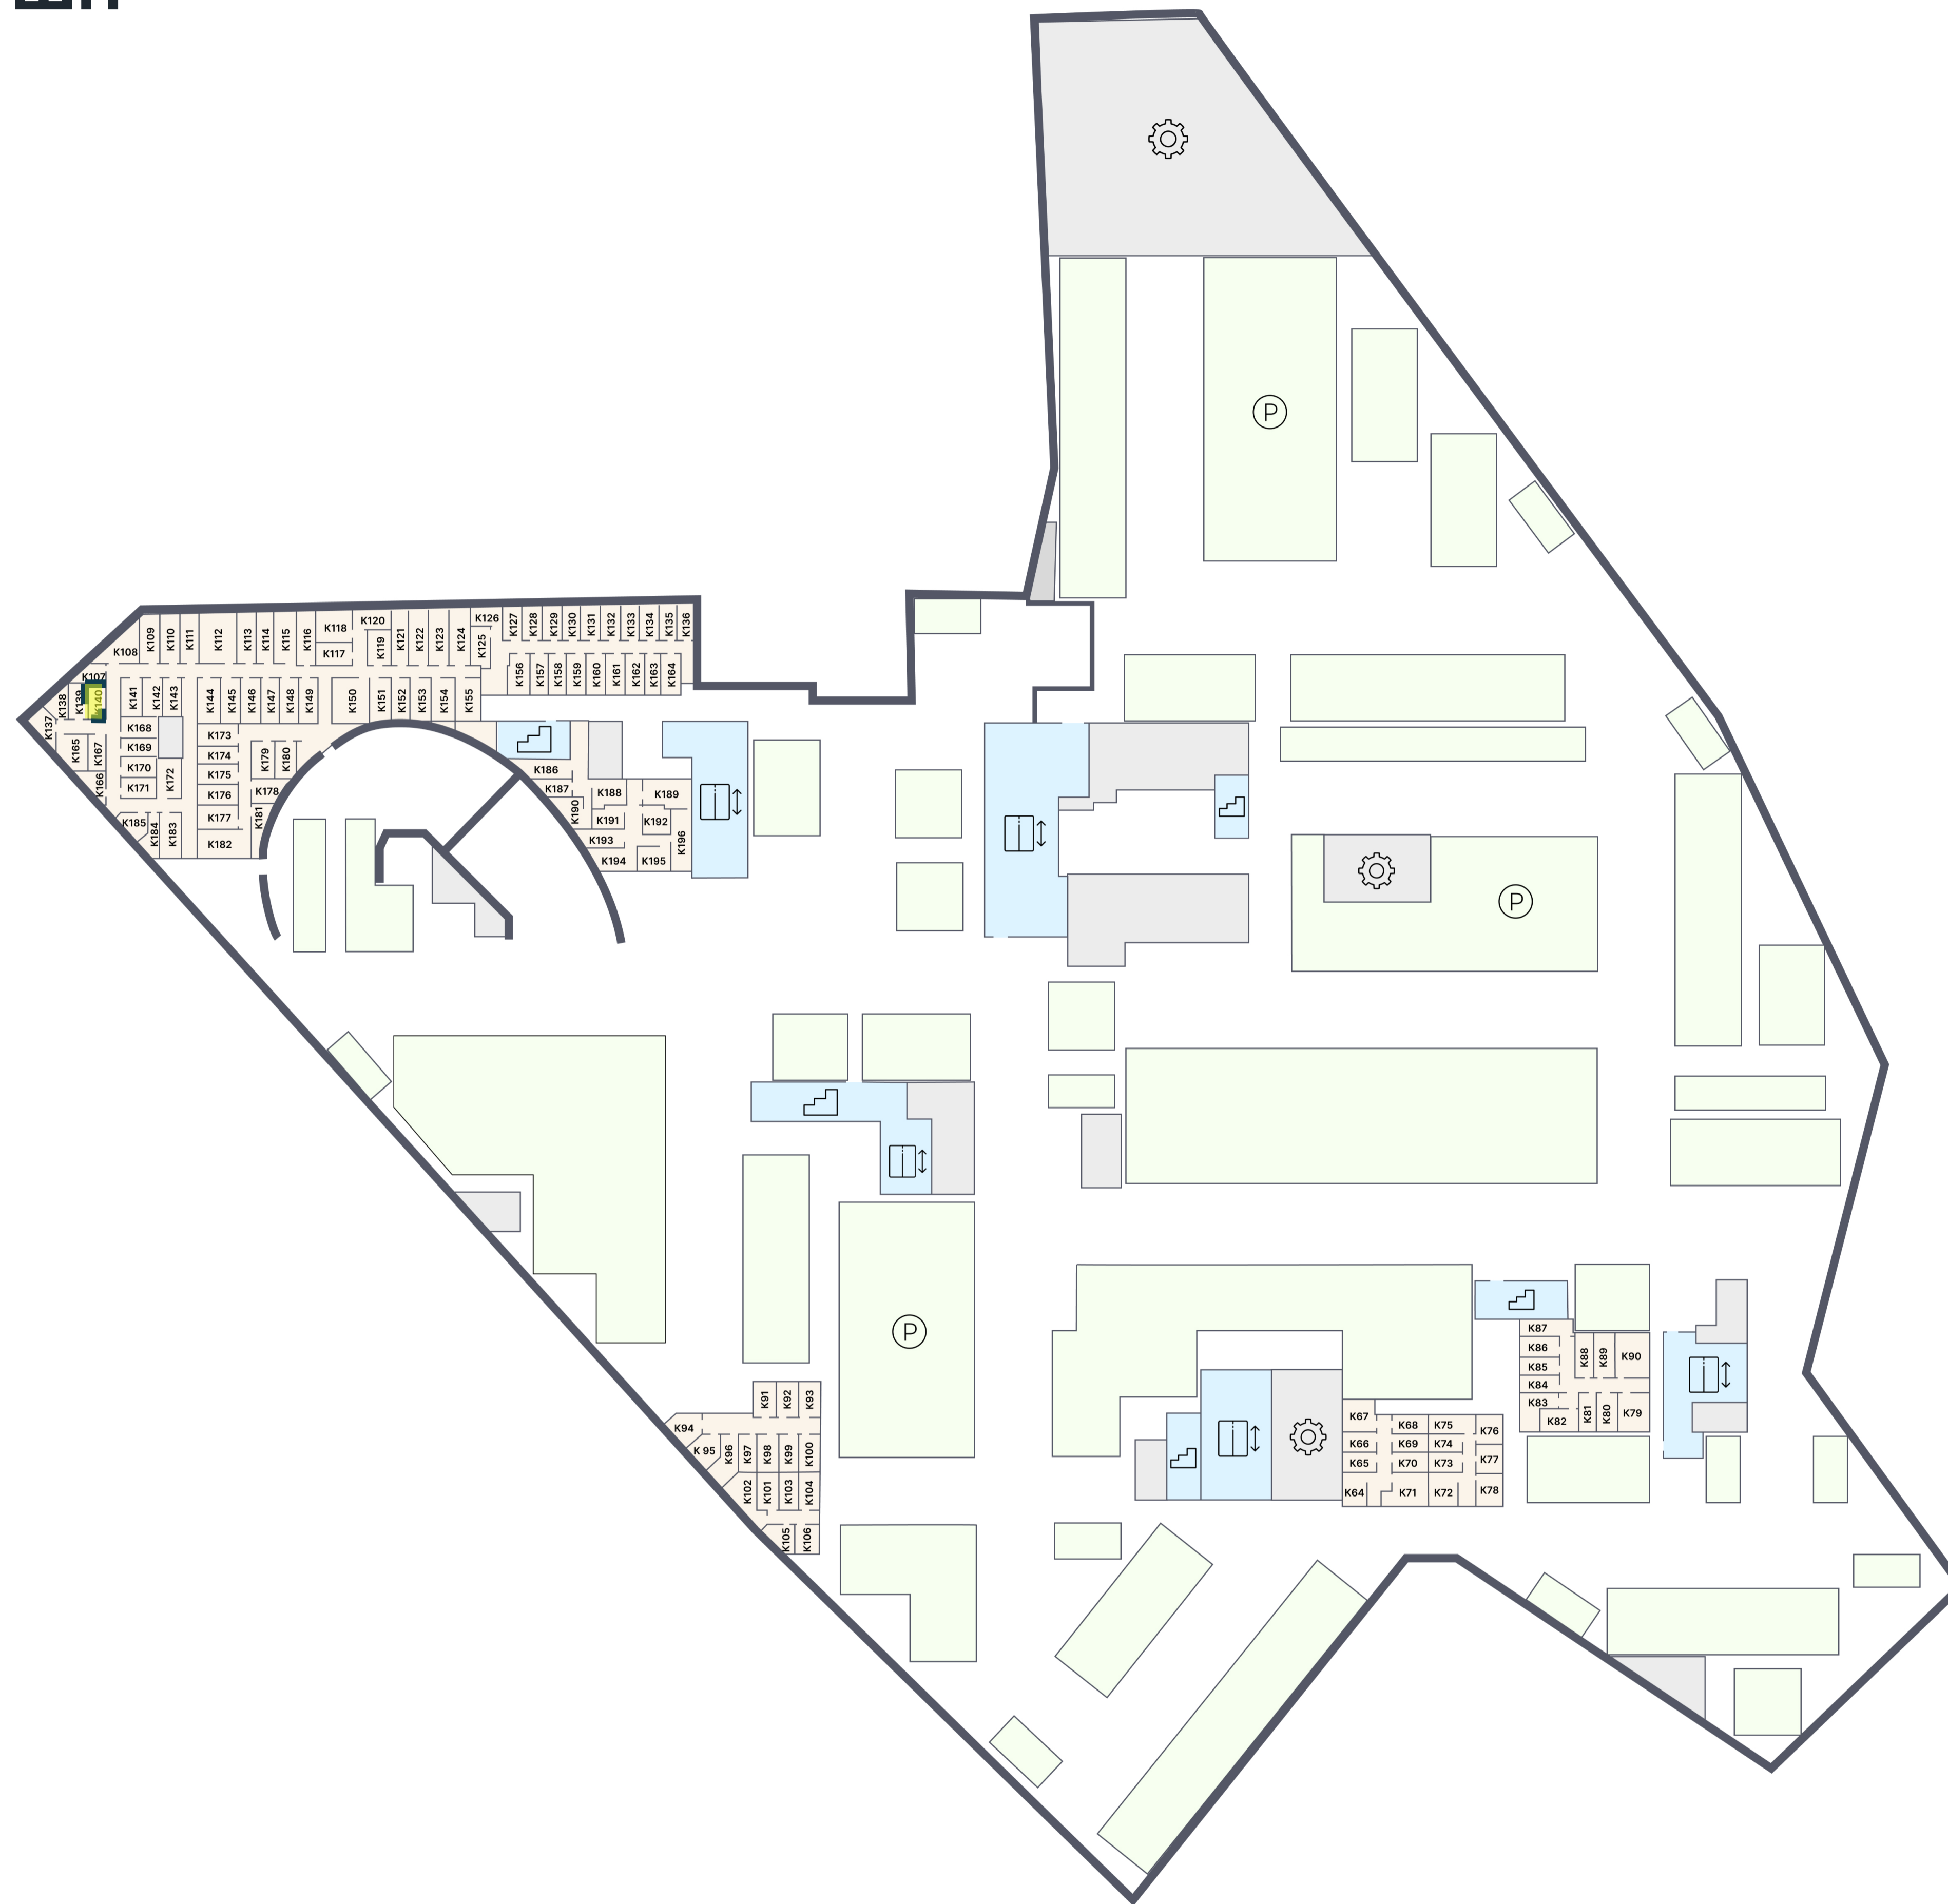

ЭМОУШН

ПАРКИНГ

К.140

Корпус 1  
Этаж -2  
Тип Кладовая  
Площадь 4.1 м<sup>2</sup>

1 310 360 ₹

\* Цена указана на 29.04.2026 | © 2026 ГК «Основа»

ОФИС ПРОДАЖ

г. Москва, 1-й Силикатный проезд, 19/2с29  
+7 (963) 716-09-96

ЭМОУШН

Москва, 2-й Силикатный проезд, вл. 8  
+7 (963) 716-09-96

РЕЖИМ РАБОТЫ

Пн-Пт с 09:00 до 21:00  
Сб-Вс с 10:00 до 20:00