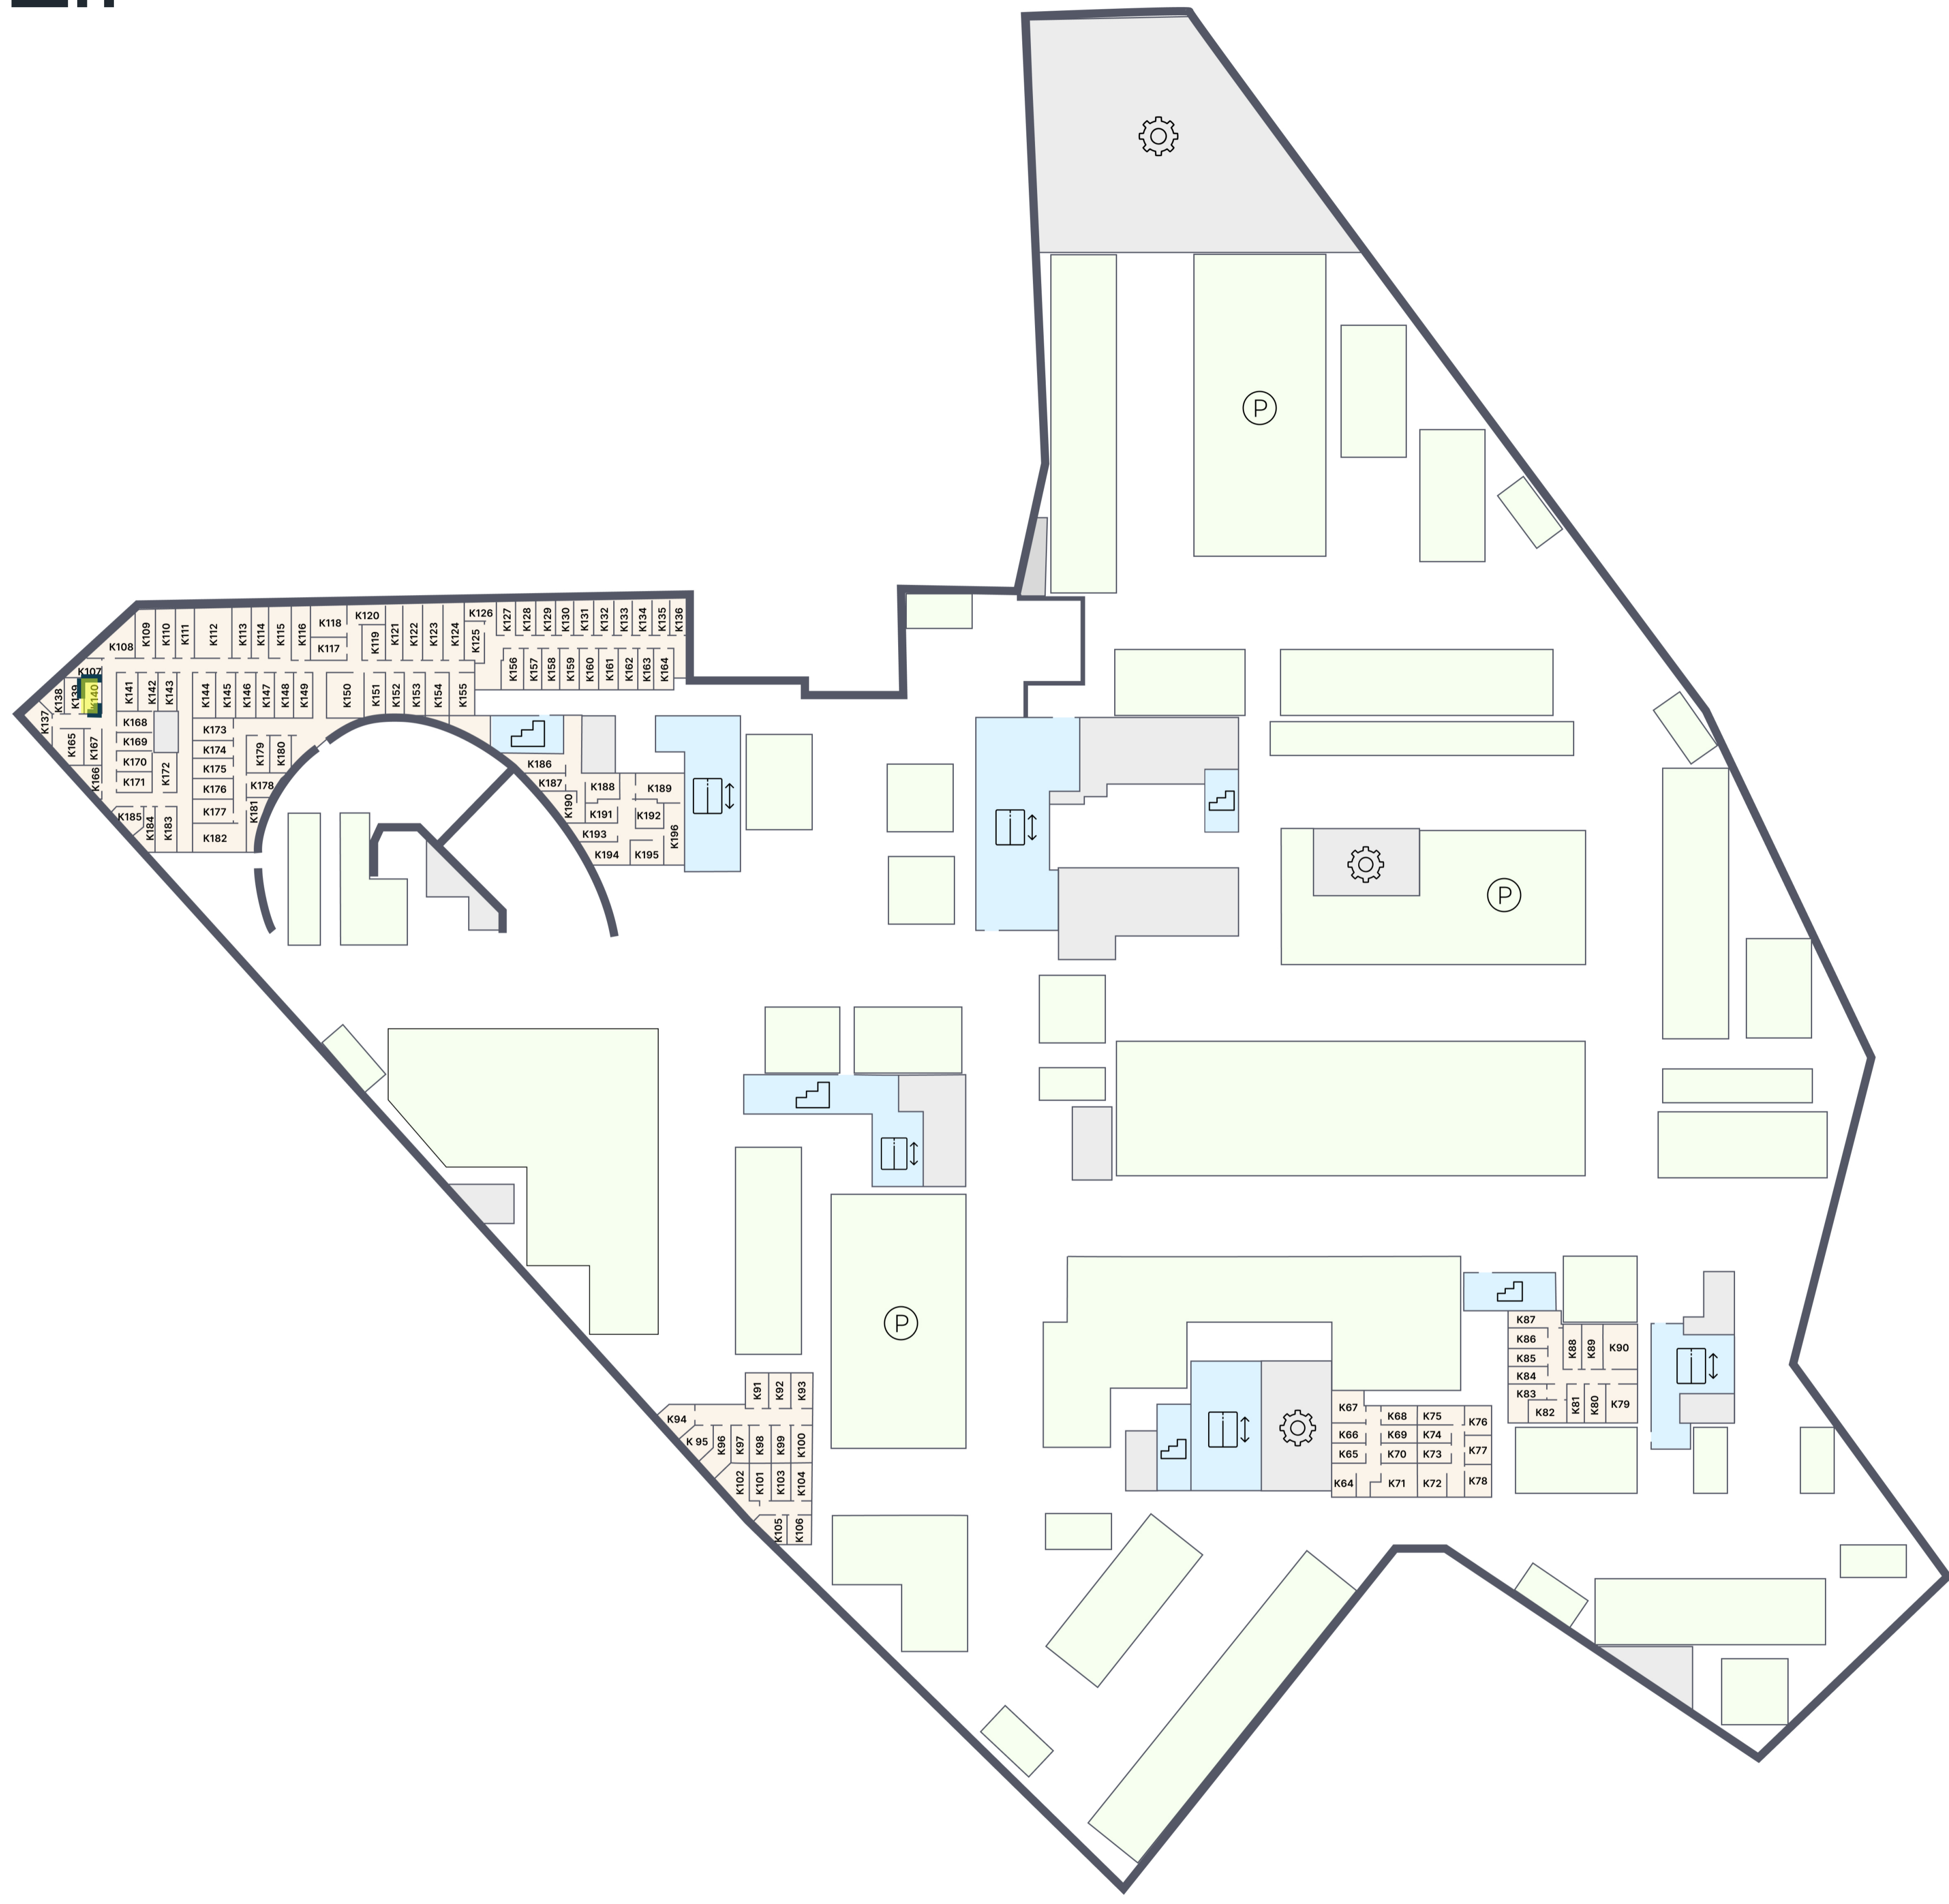

ЭМОУШН

ПАРКИНГ

К.140

Корпус 1
Этаж -2
Тип Кладовая
Площадь 4.1 м²

1 310 360 ₹

* Цена указана на 26.06.2026 | © 2026 ГК «Основа»

ОФИС ПРОДАЖ

г. Москва, 1-й Силикатный проезд, 19/2с29
+7 (963) 716-09-96

ЭМОУШН

Москва, 2-й Силикатный проезд, вл. 8
+7 (963) 716-09-96

РЕЖИМ РАБОТЫ

Пн-Пт с 09:00 до 21:00
Сб-Вс с 10:00 до 20:00