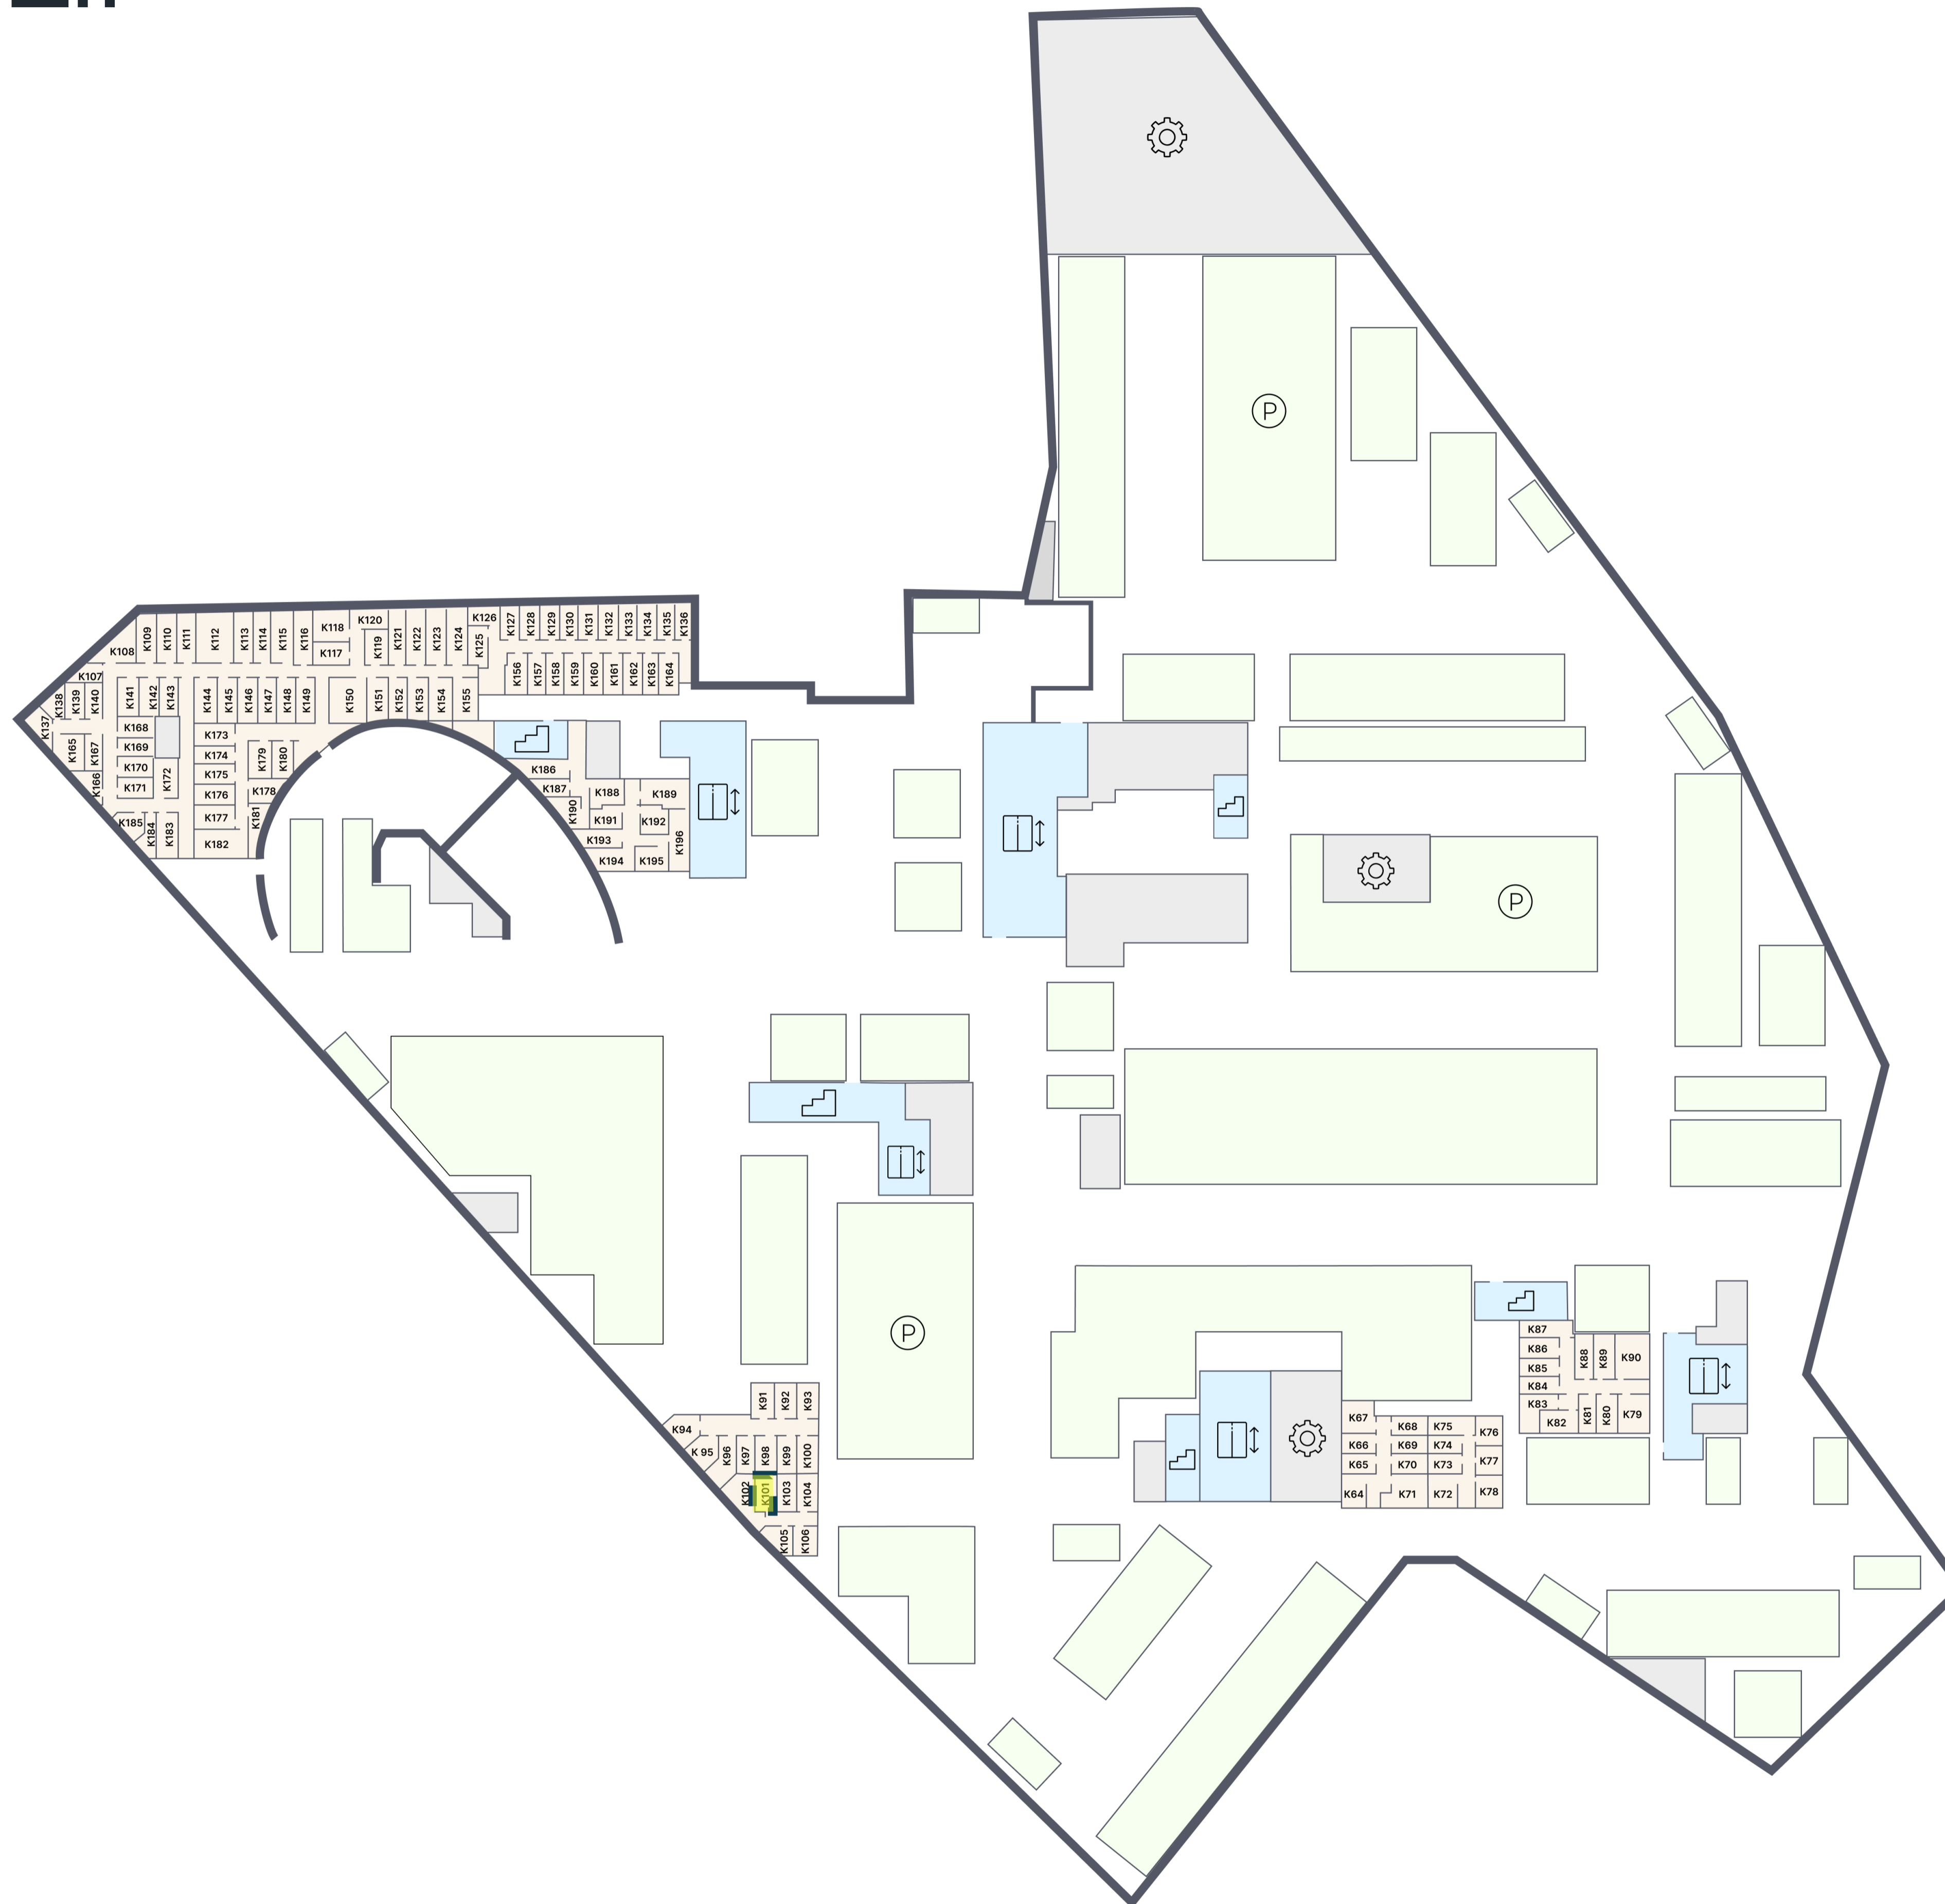

ЭМОУШН

ПАРКИНГ

К.101

Корпус 1
Этаж -2
Тип Кладовая
Площадь 4.4 м²

1 370 600 ₹

* Цена указана на 04.04.2026 | © 2026 ГК «Основа»

ОФИС ПРОДАЖ

г. Москва, 1-й Силикатный проезд, 19/2с29
+7 (963) 716-09-96

ЭМОУШН

Москва, 2-й Силикатный проезд, вл. 8
+7 (963) 716-09-96

РЕЖИМ РАБОТЫ

Пн-Пт с 09:00 до 21:00
Сб-Вс с 10:00 до 20:00