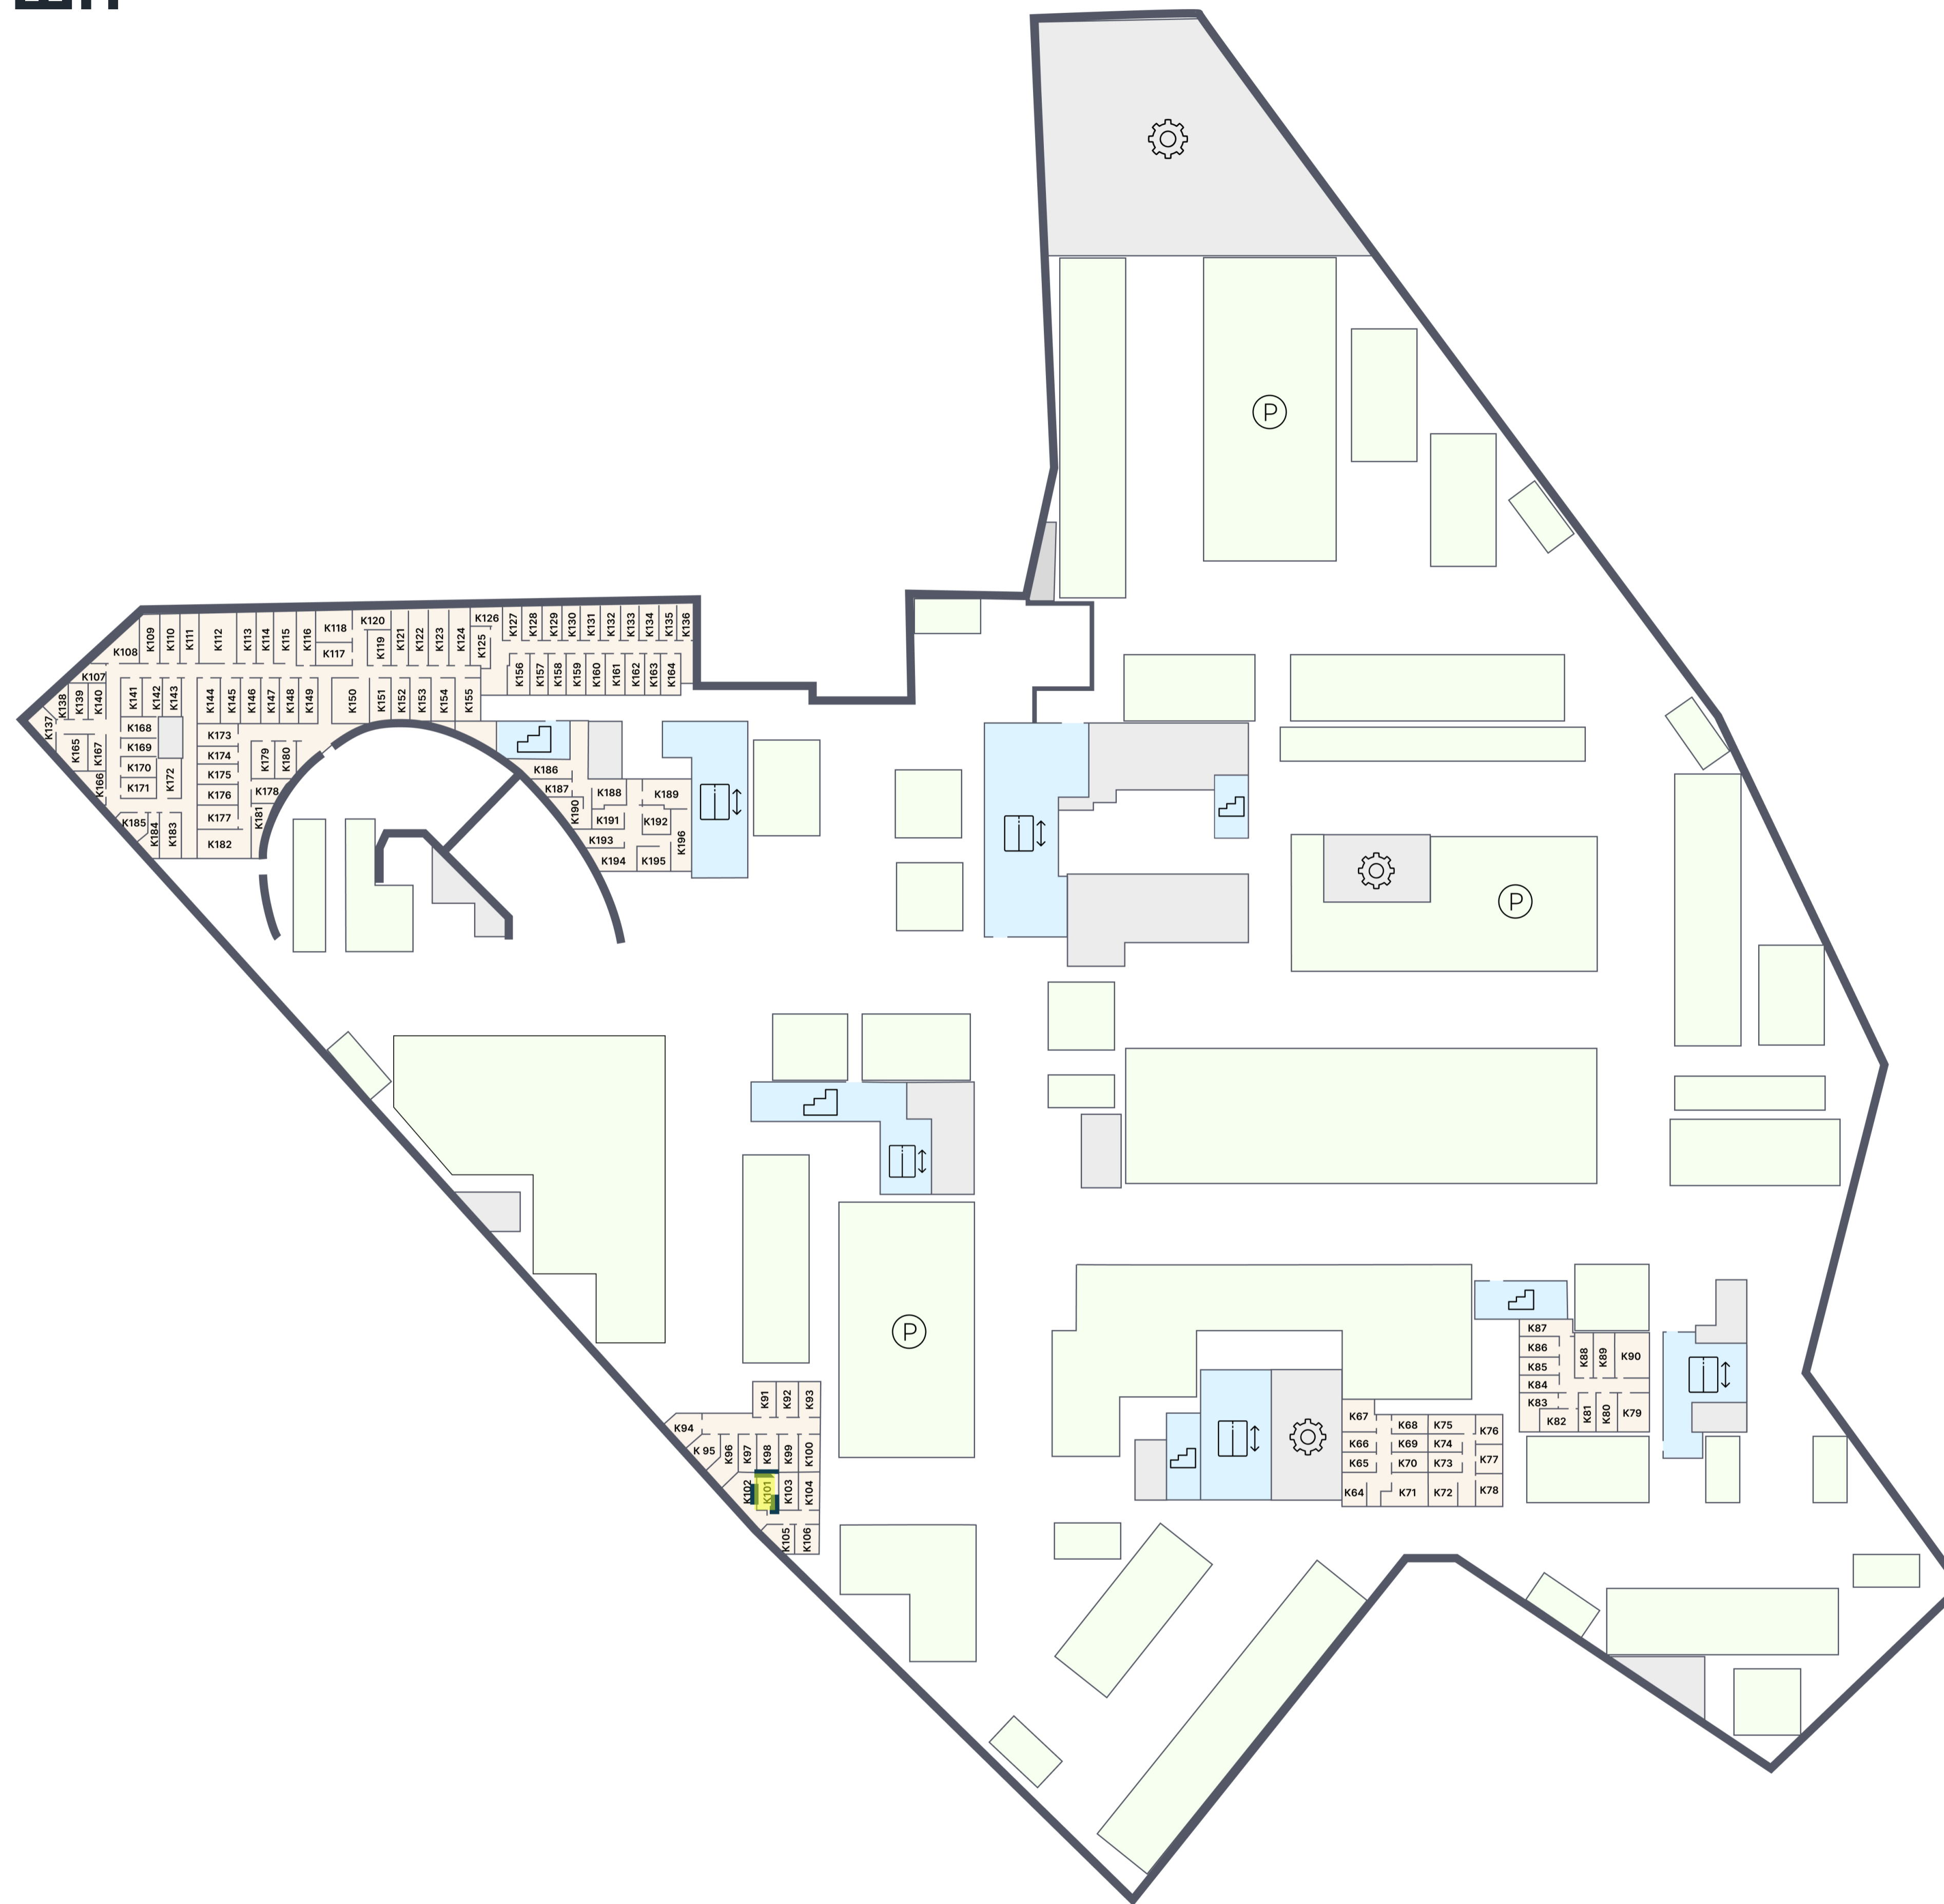

ЭМОУШН

ПАРКИНГ

К.101

Корпус 1
Этаж -2
Тип Кладовая
Площадь 4.4 м²

1 370 600 ₹

* Цена указана на 29.04.2026 | © 2026 ГК «Основа»

ОФИС ПРОДАЖ

г. Москва, 1-й Силикатный проезд, 19/2с29
+7 (963) 716-09-96

ЭМОУШН

Москва, 2-й Силикатный проезд, вл. 8
+7 (963) 716-09-96

РЕЖИМ РАБОТЫ

Пн-Пт с 09:00 до 21:00
Сб-Вс с 10:00 до 20:00