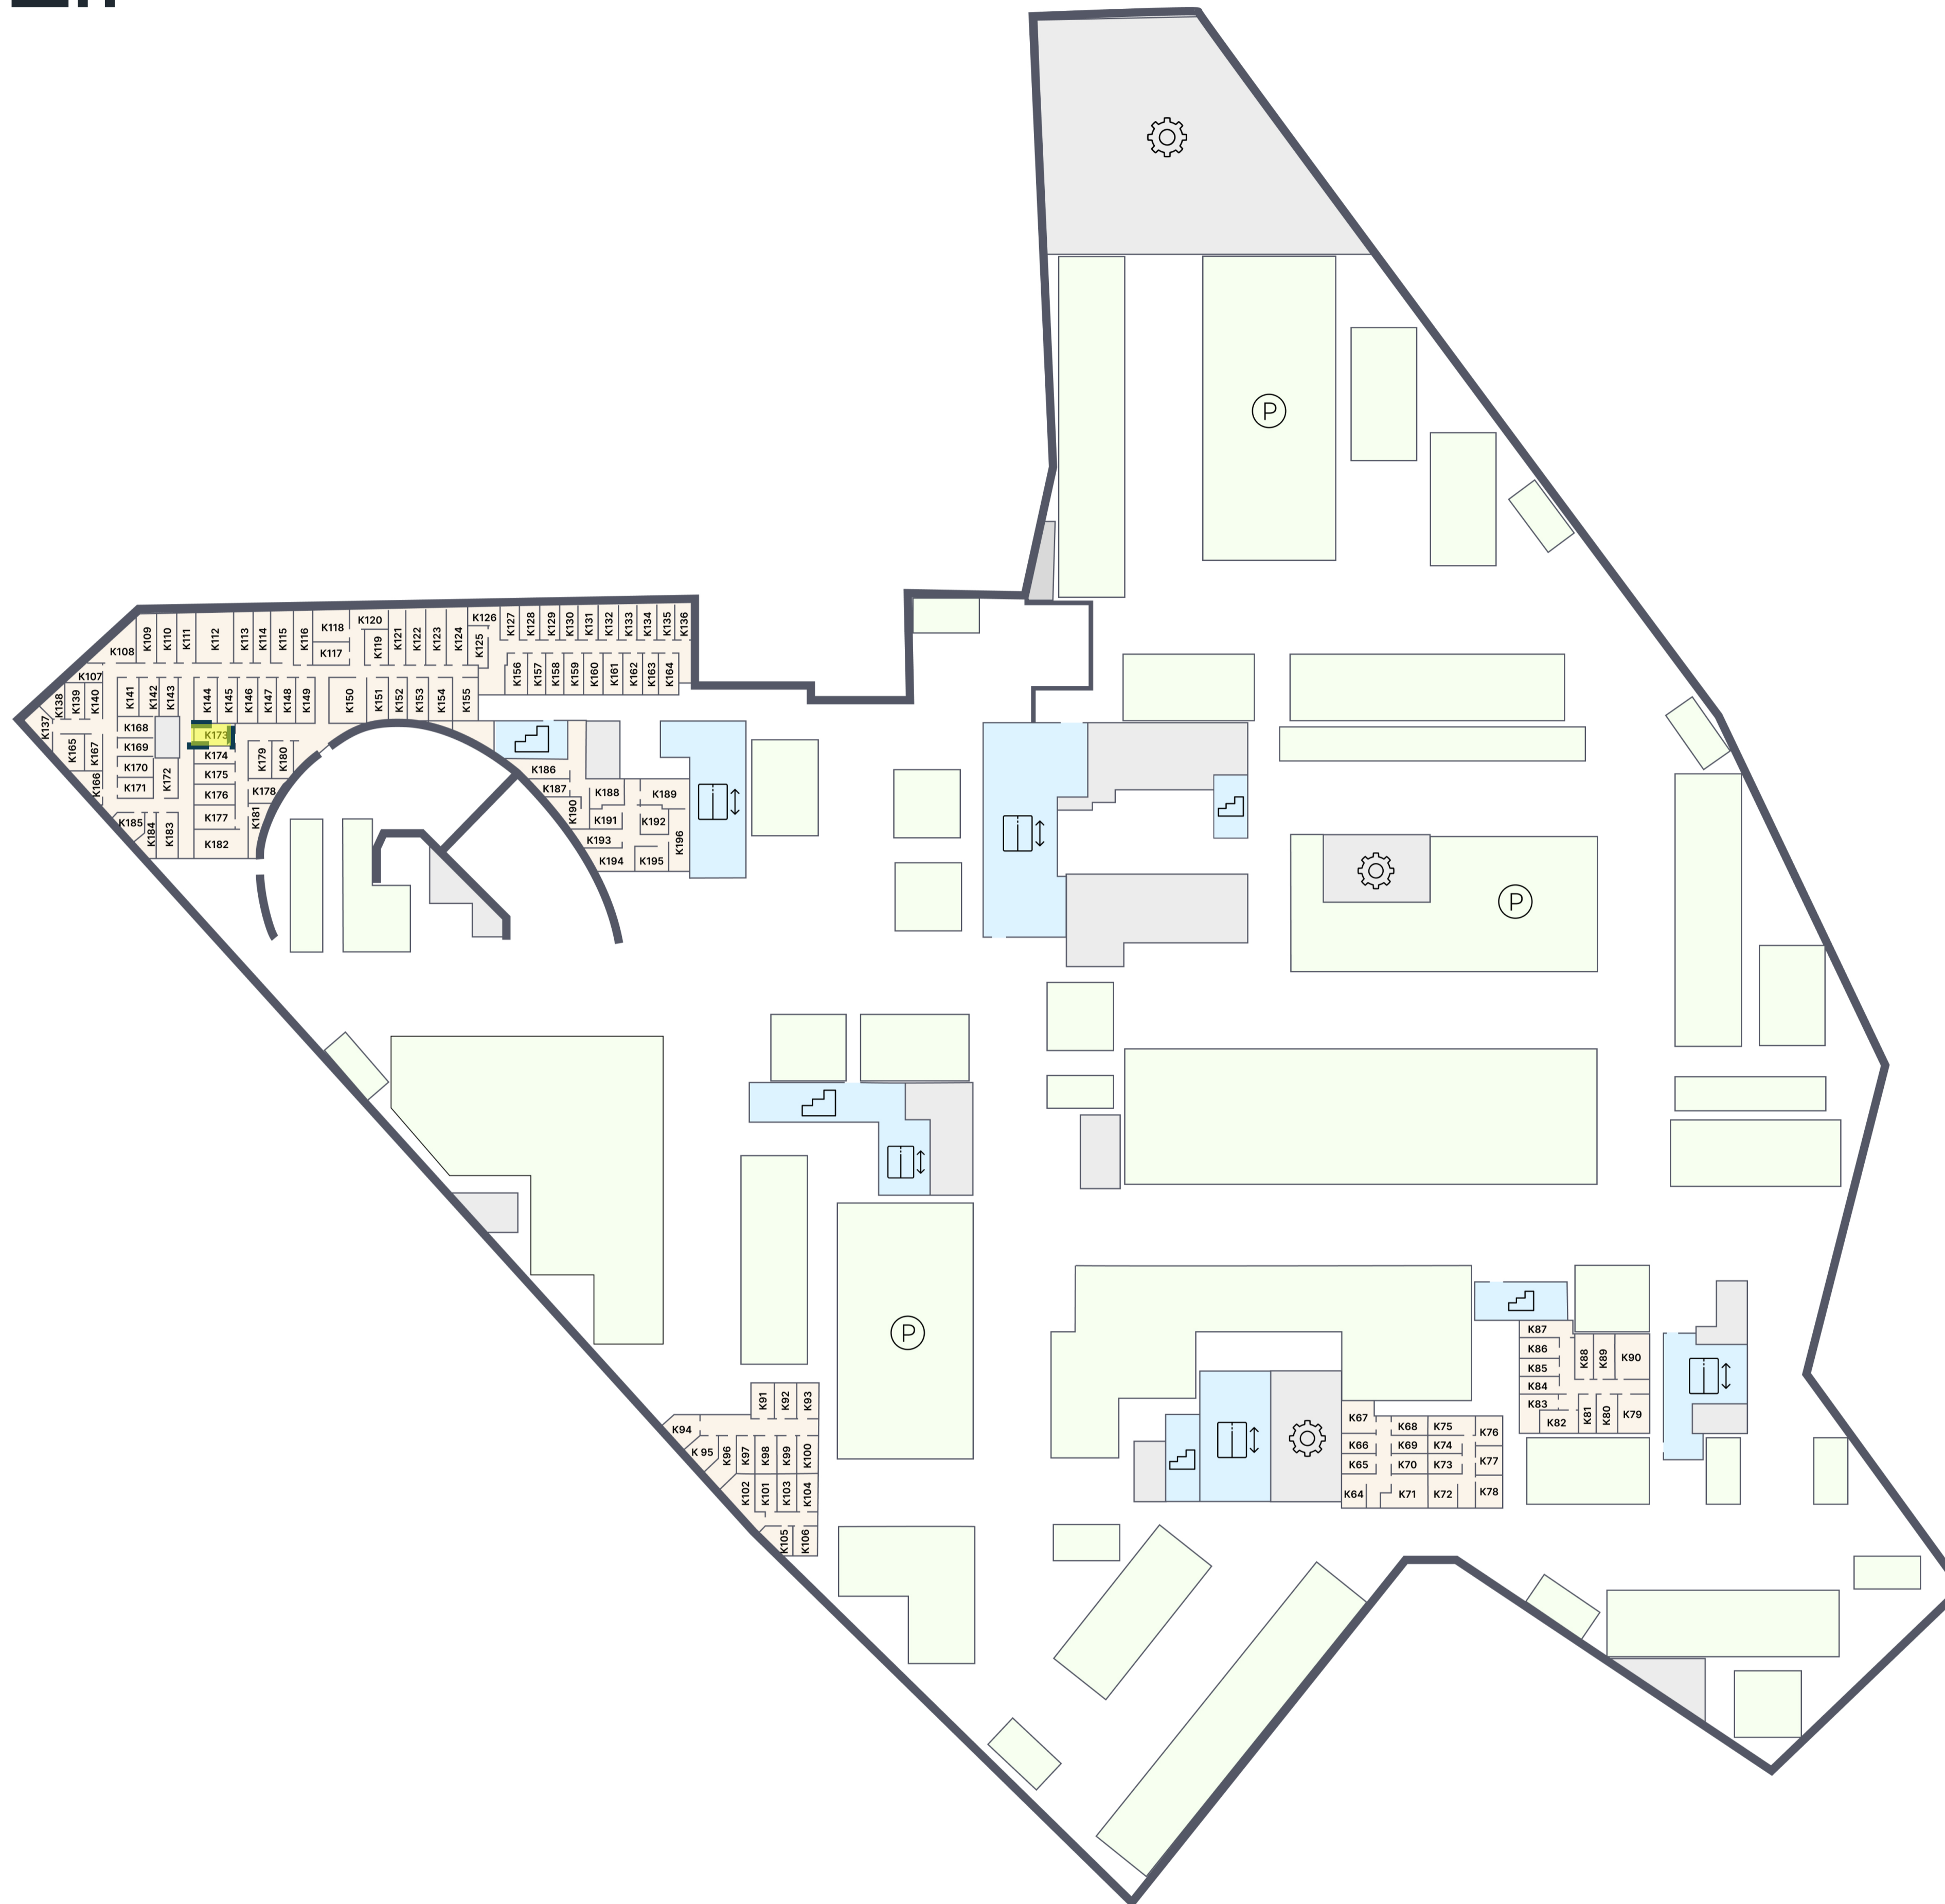

ЭМОУШН

ПАРКИНГ

**К.173**

Корпус 1  
Этаж -2  
Тип Кладовая  
Площадь 4.4 м<sup>2</sup>

**1 370 600 ₹**

\* Цена указана на 04.04.2026 | © 2026 ГК «Основа»

ОФИС ПРОДАЖ

г. Москва, 1-й Силикатный проезд, 19/2с29  
+7 (963) 716-09-96

ЭМОУШН

Москва, 2-й Силикатный проезд, вл. 8  
+7 (963) 716-09-96

РЕЖИМ РАБОТЫ

Пн-Пт с 09:00 до 21:00  
Сб-Вс с 10:00 до 20:00