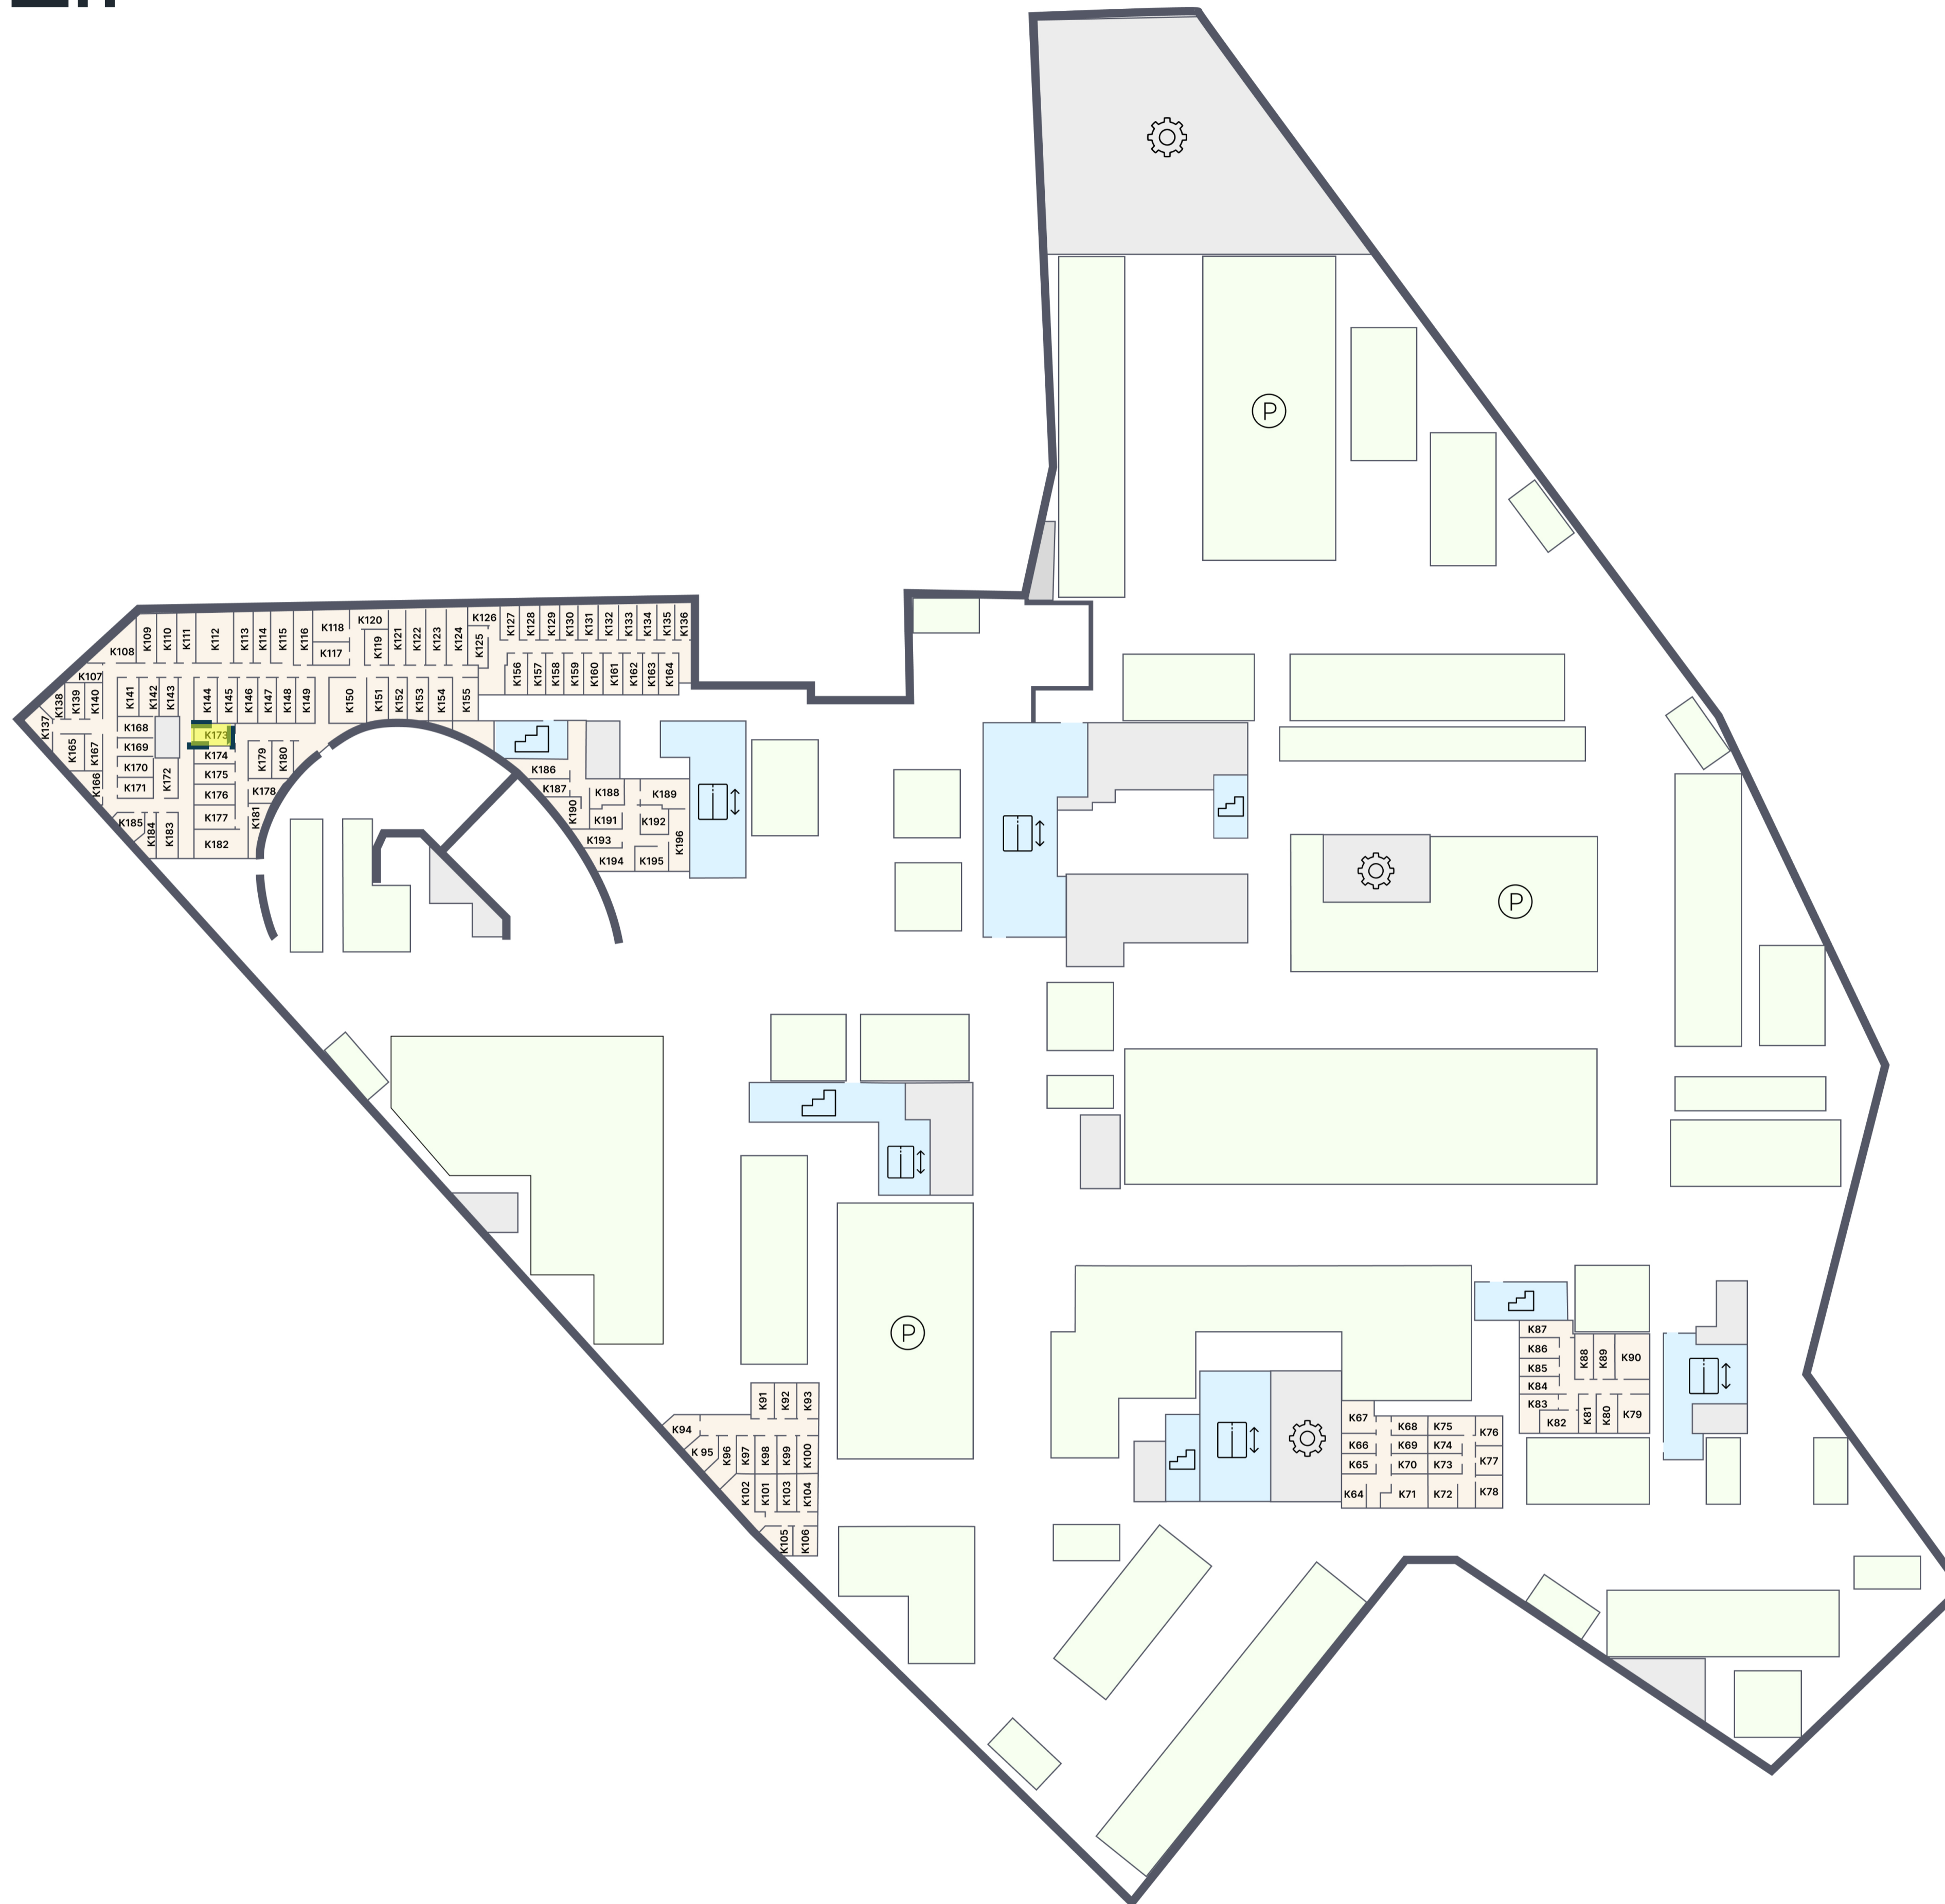

ЭМОУШН

ПАРКИНГ

К.173

Корпус 1
Этаж -2
Тип Кладовая
Площадь 4.4 м²

1 370 600 ₹

* Цена указана на 28.06.2026 | © 2026 ГК «Основа»

ОФИС ПРОДАЖ

г. Москва, 1-й Силикатный проезд, 19/2с29
+7 (963) 716-09-96

ЭМОУШН

Москва, 2-й Силикатный проезд, вл. 8
+7 (963) 716-09-96

РЕЖИМ РАБОТЫ

Пн-Пт с 09:00 до 21:00
Сб-Вс с 10:00 до 20:00