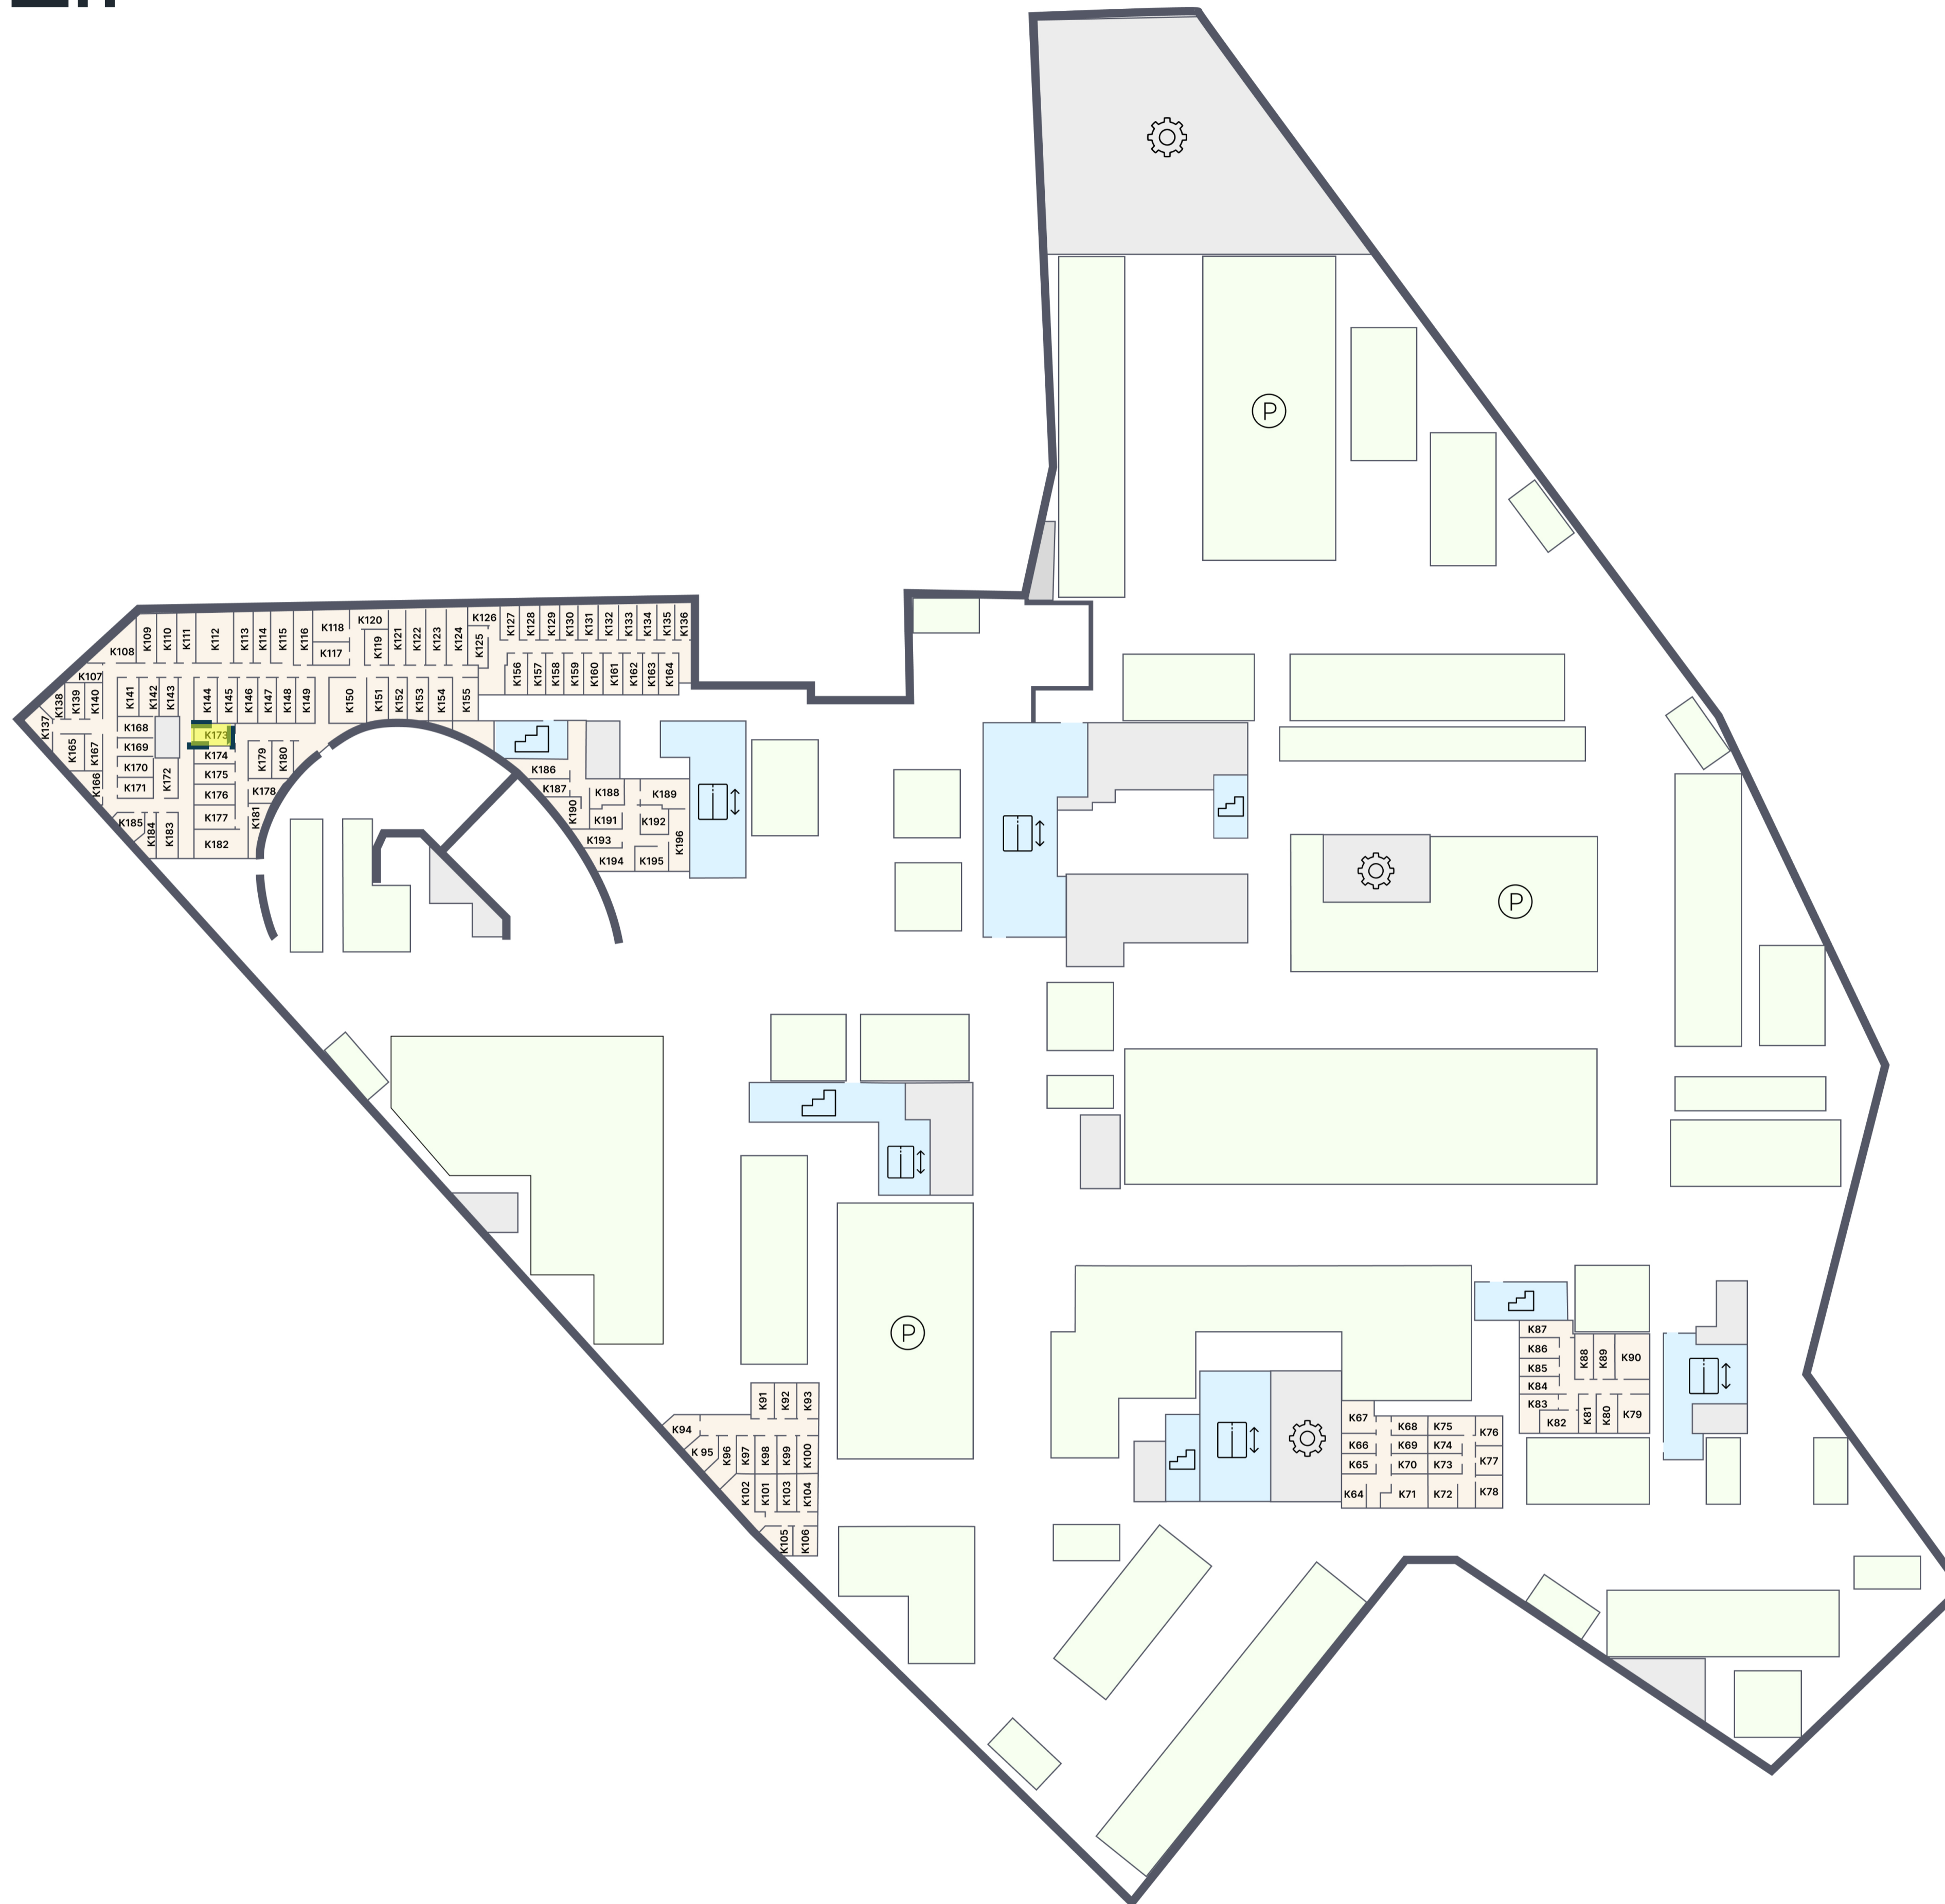

ЭМОУШН

ПАРКИНГ

К.173

Корпус 1
Этаж -2
Тип Кладовая
Площадь 4.4 м²

1 370 600 ₹

* Цена указана на 29.04.2026 | © 2026 ГК «Основа»

ОФИС ПРОДАЖ

г. Москва, 1-й Силикатный проезд, 19/2с29
+7 (963) 716-09-96

ЭМОУШН

Москва, 2-й Силикатный проезд, вл. 8
+7 (963) 716-09-96

РЕЖИМ РАБОТЫ

Пн-Пт с 09:00 до 21:00
Сб-Вс с 10:00 до 20:00