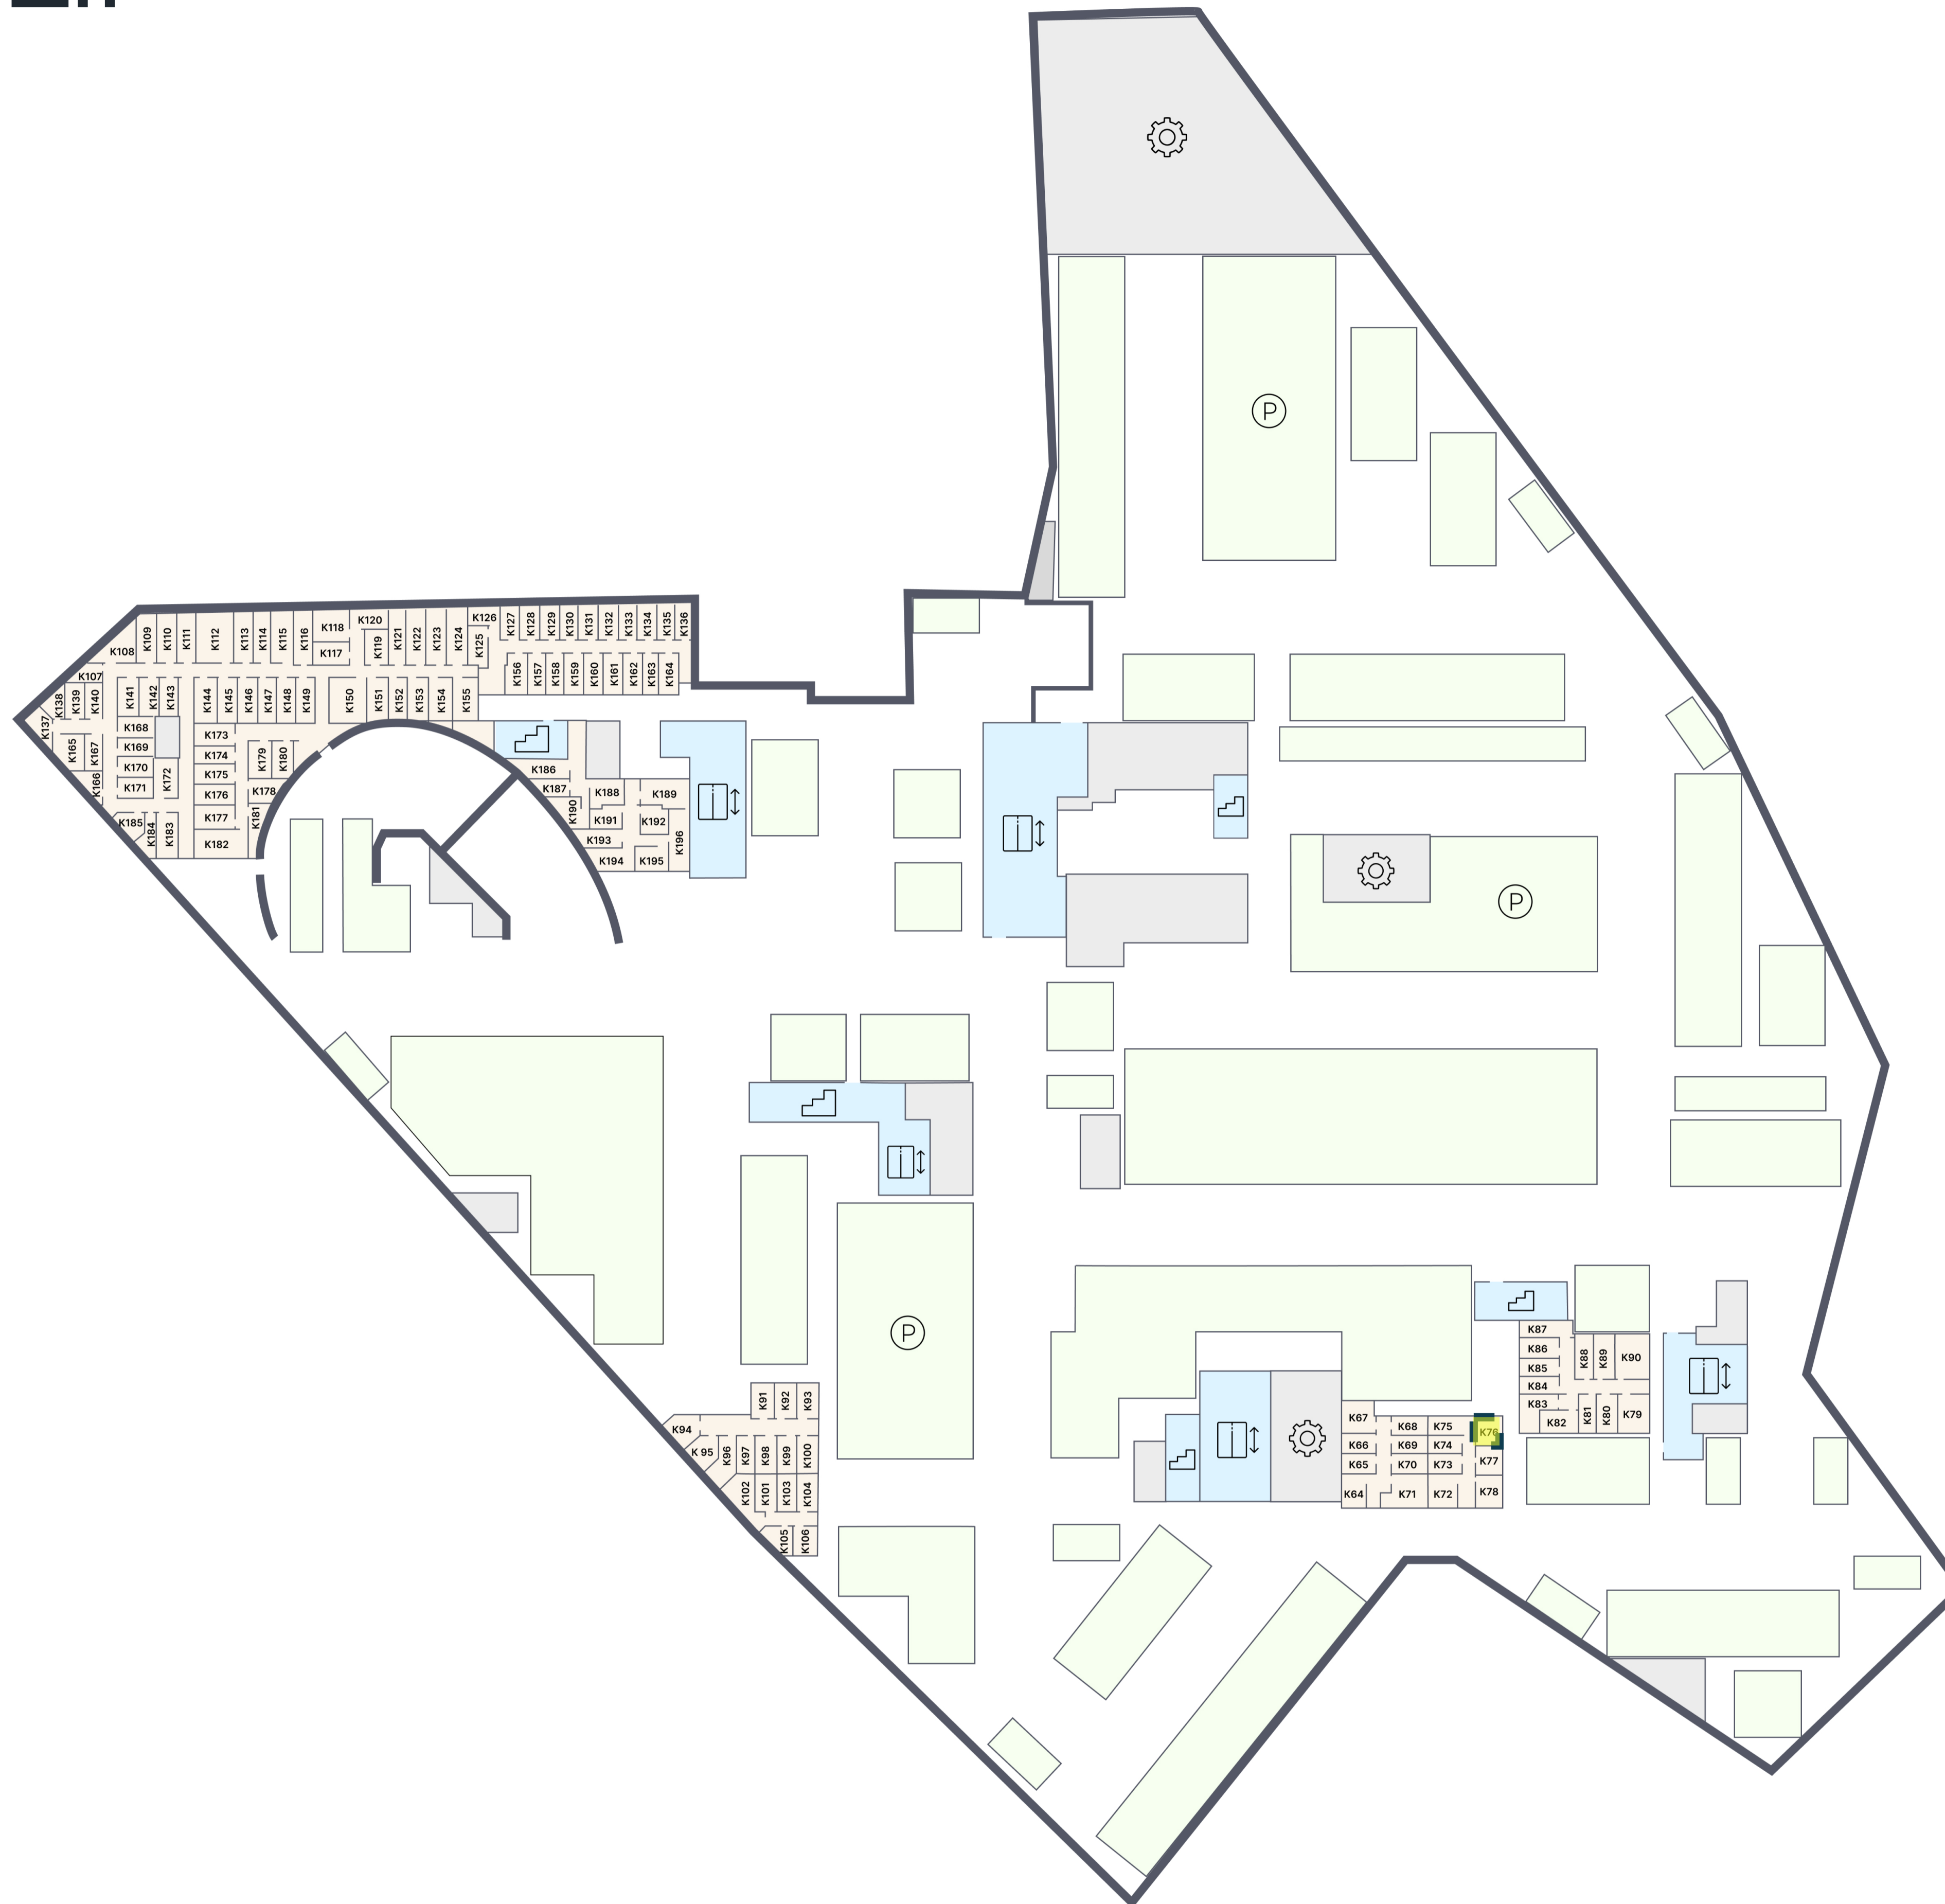

ЭМОУШН

ПАРКИНГ

K.76

Корпус 1
Этаж -2
Тип Кладовая
Площадь 4.1 м²

1 330 450 ₹

* Цена указана на 29.04.2026 | © 2026 ГК «Основа»

ОФИС ПРОДАЖ

г. Москва, 1-й Силикатный проезд, 19/2с29
+7 (963) 716-09-96

ЭМОУШН

Москва, 2-й Силикатный проезд, вл. 8
+7 (963) 716-09-96

РЕЖИМ РАБОТЫ

Пн-Пт с 09:00 до 21:00
Сб-Вс с 10:00 до 20:00