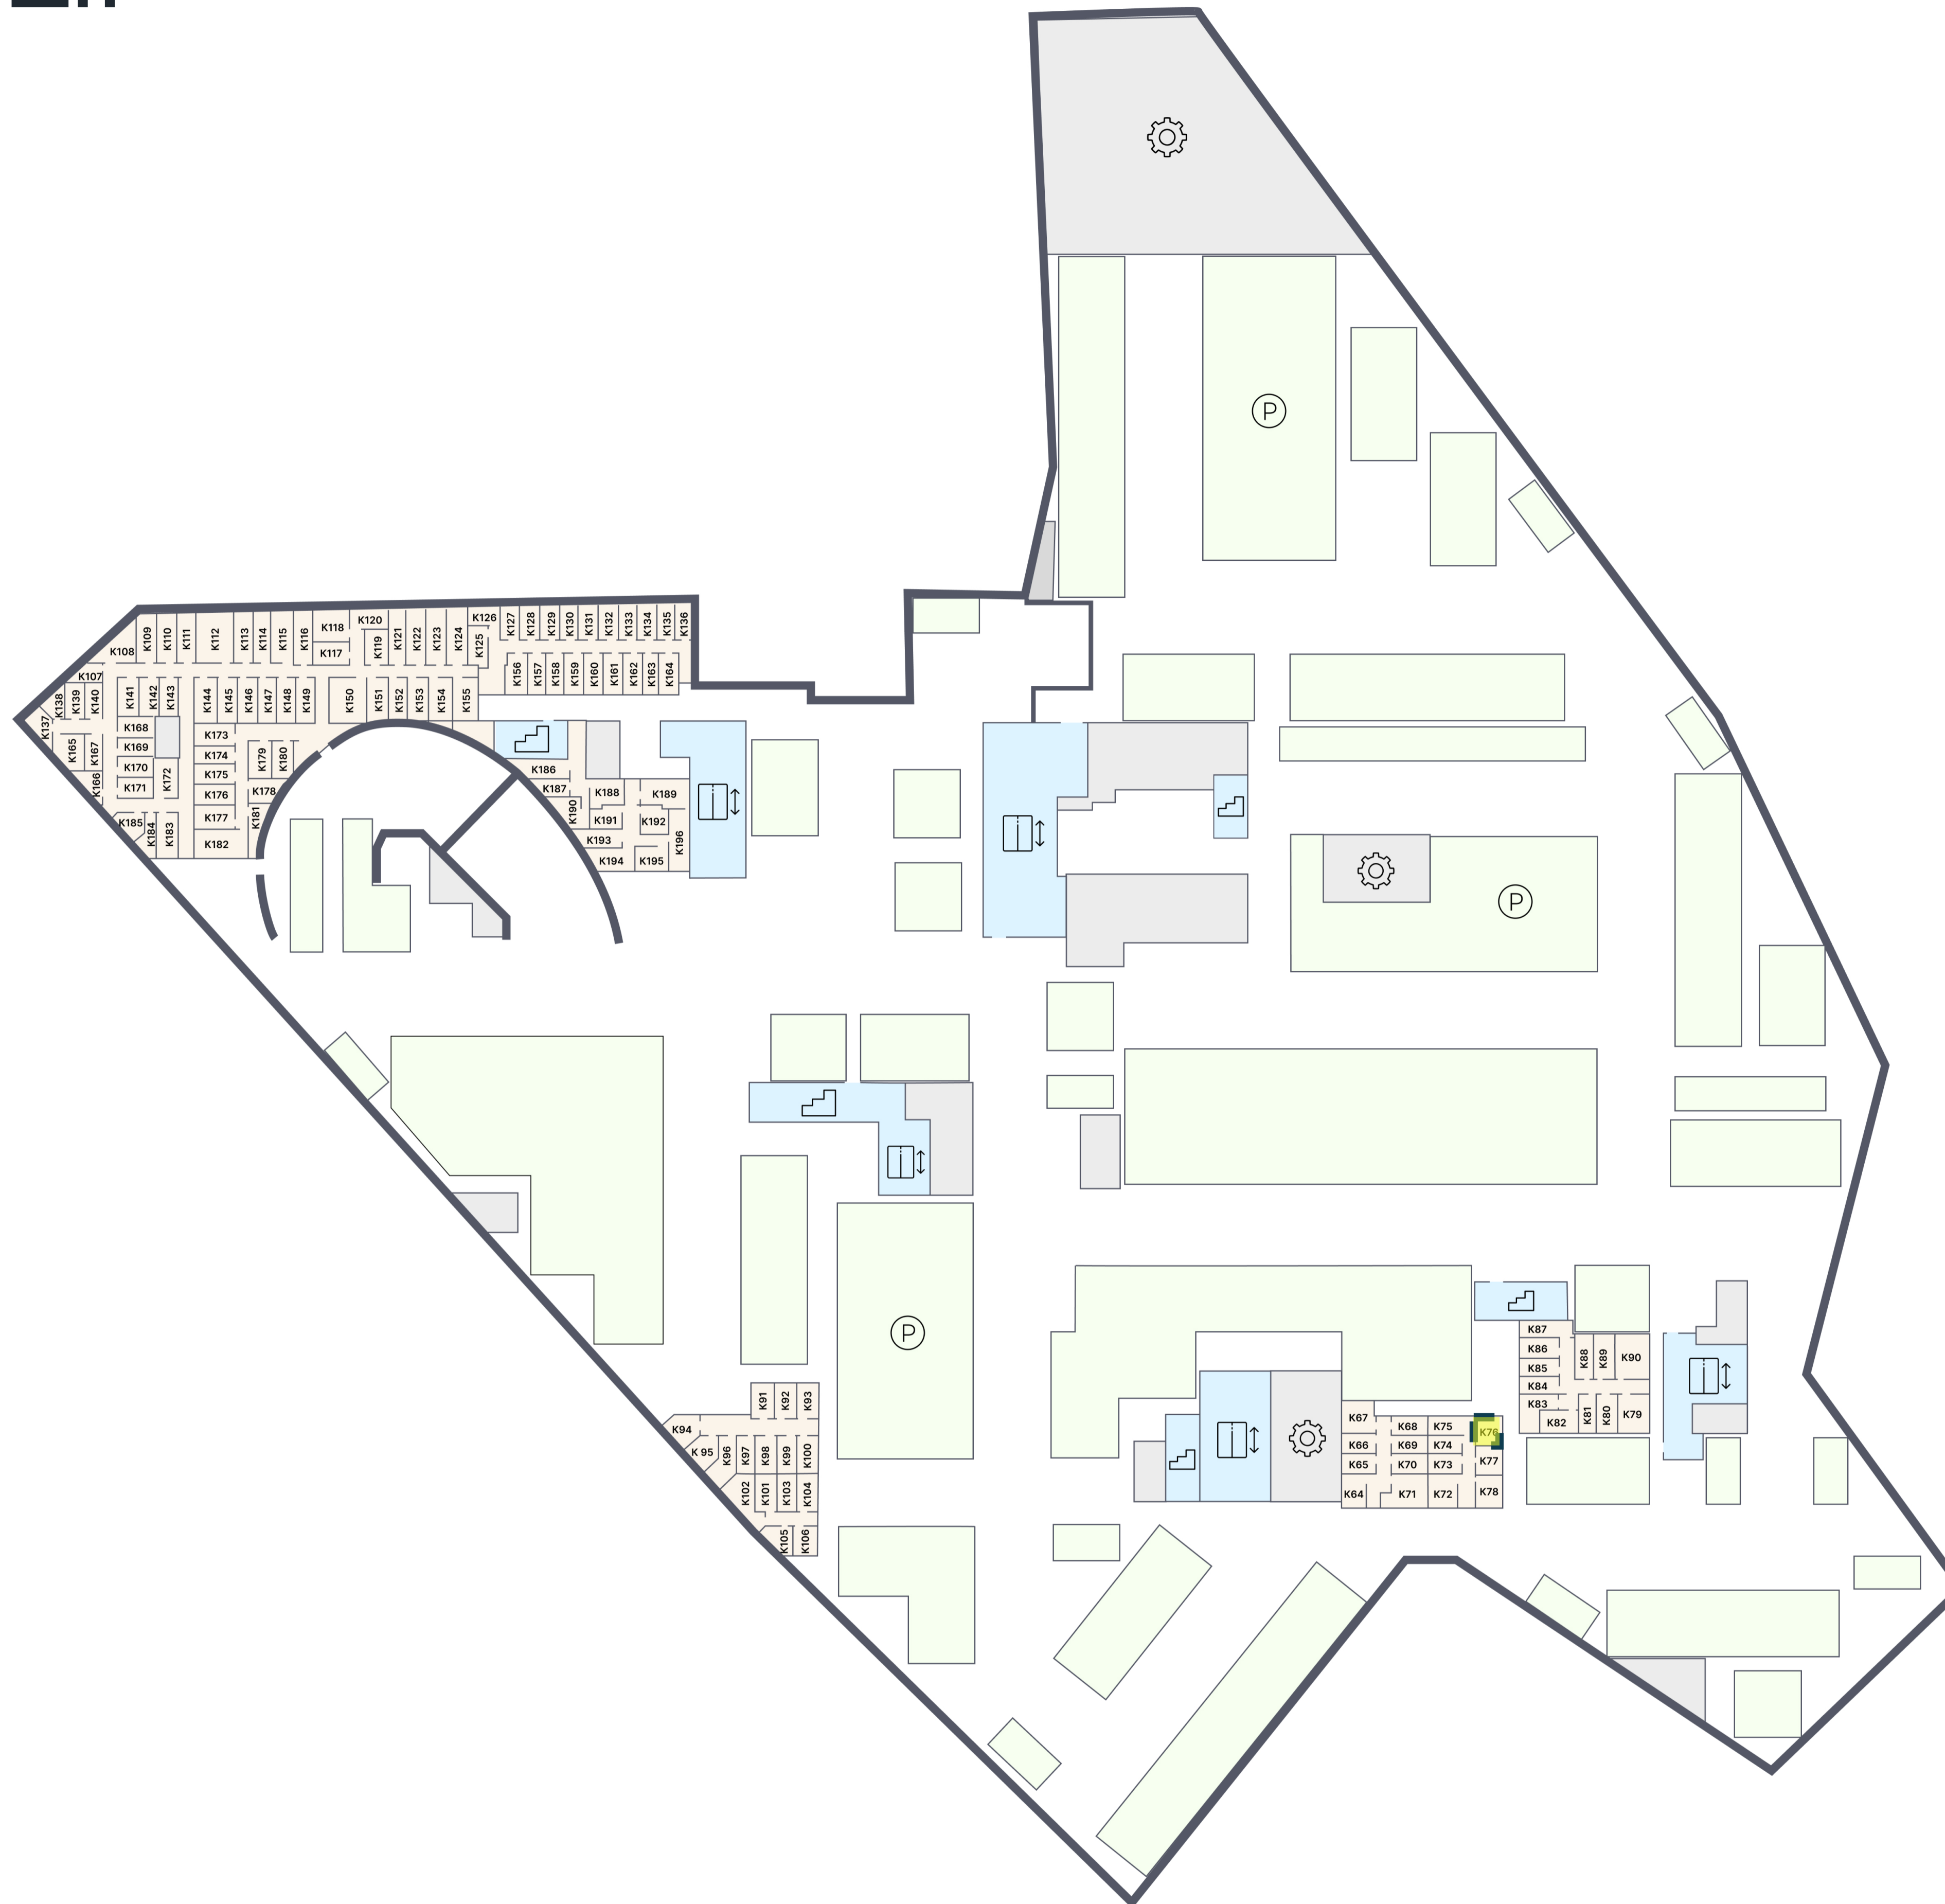

ЭМОУШН

ПАРКИНГ

K.76

Корпус 1
Этаж -2
Тип Кладовая
Площадь 4.1 м²

1 330 450 ₹

* Цена указана на 04.04.2026 | © 2026 ГК «Основа»

ОФИС ПРОДАЖ

г. Москва, 1-й Силикатный проезд, 19/2с29
+7 (963) 716-09-96

ЭМОУШН

Москва, 2-й Силикатный проезд, вл. 8
+7 (963) 716-09-96

РЕЖИМ РАБОТЫ

Пн-Пт с 09:00 до 21:00
Сб-Вс с 10:00 до 20:00