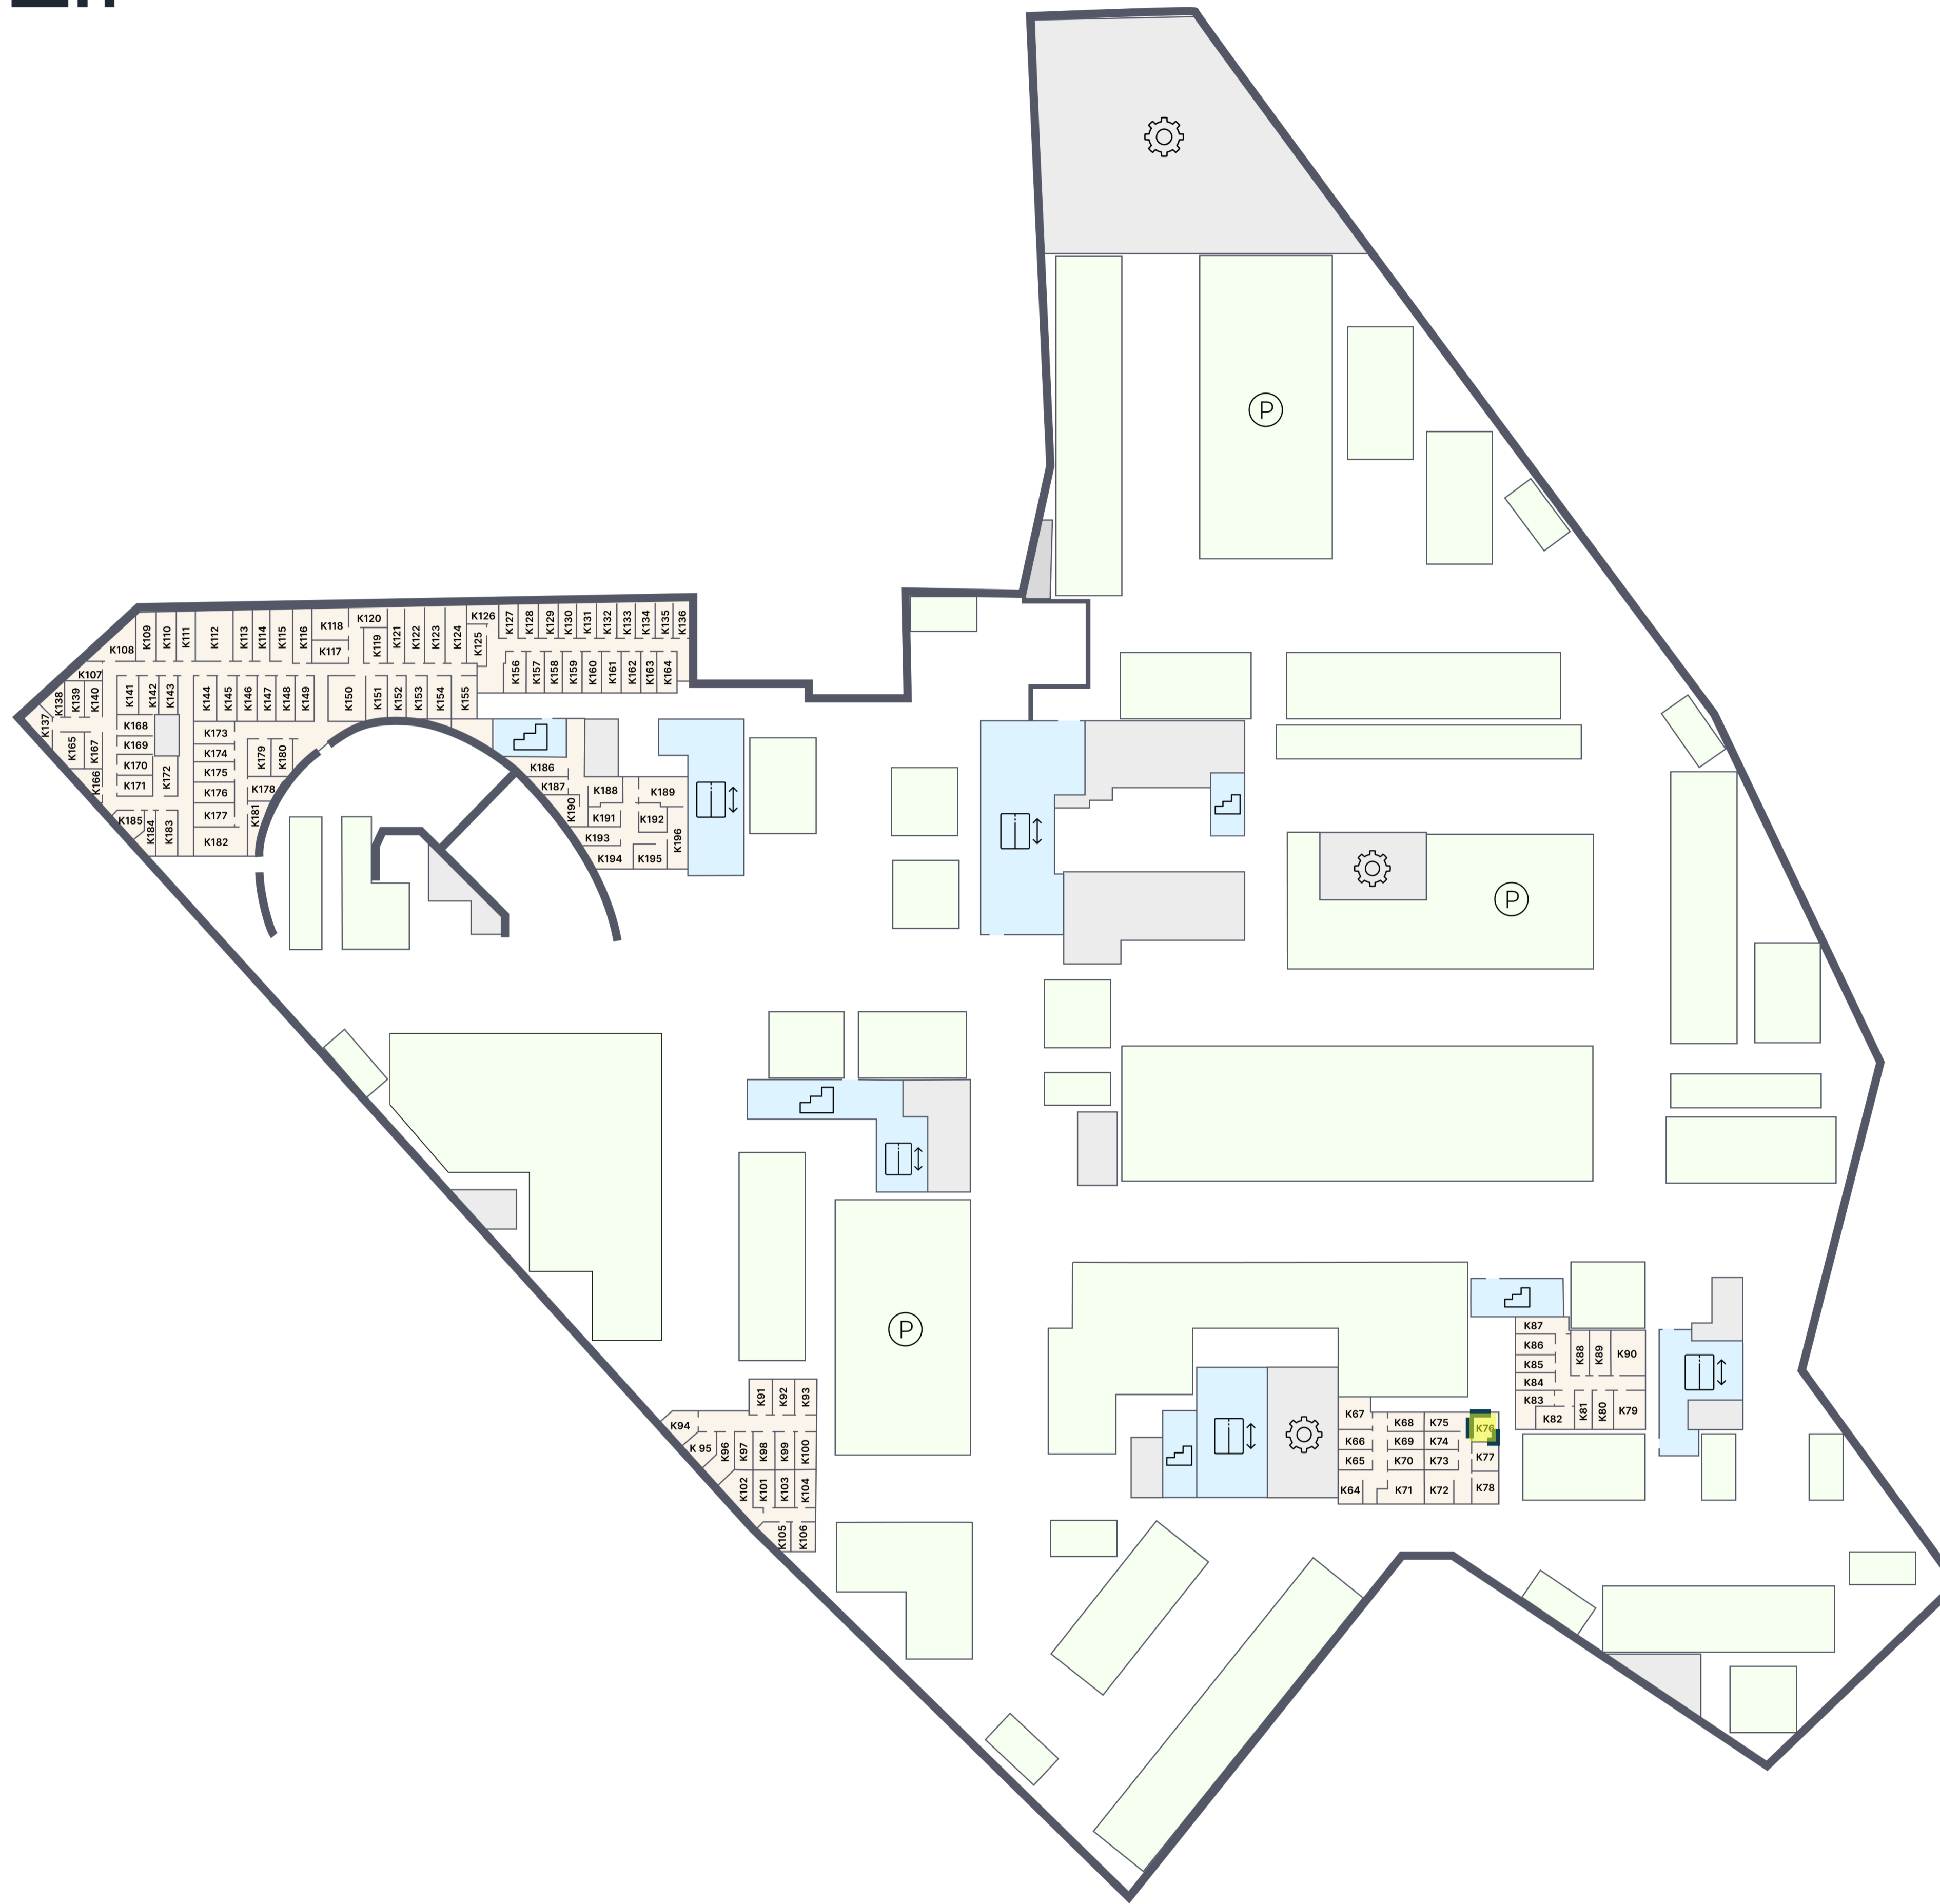

ЭМОУШН

ПАРКИНГ

K.76

Корпус 1
Этаж -2
Тип Кладовая
Площадь 4.1 м²

1 330 450 ₹

* Цена указана на 26.06.2026 | © 2026 ГК «Основа»

ОФИС ПРОДАЖ

г. Москва, 1-й Силикатный проезд, 19/2с29
+7 (963) 716-09-96

ЭМОУШН

Москва, 2-й Силикатный проезд, вл. 8
+7 (963) 716-09-96

РЕЖИМ РАБОТЫ

Пн-Пт с 09:00 до 21:00
Сб-Вс с 10:00 до 20:00