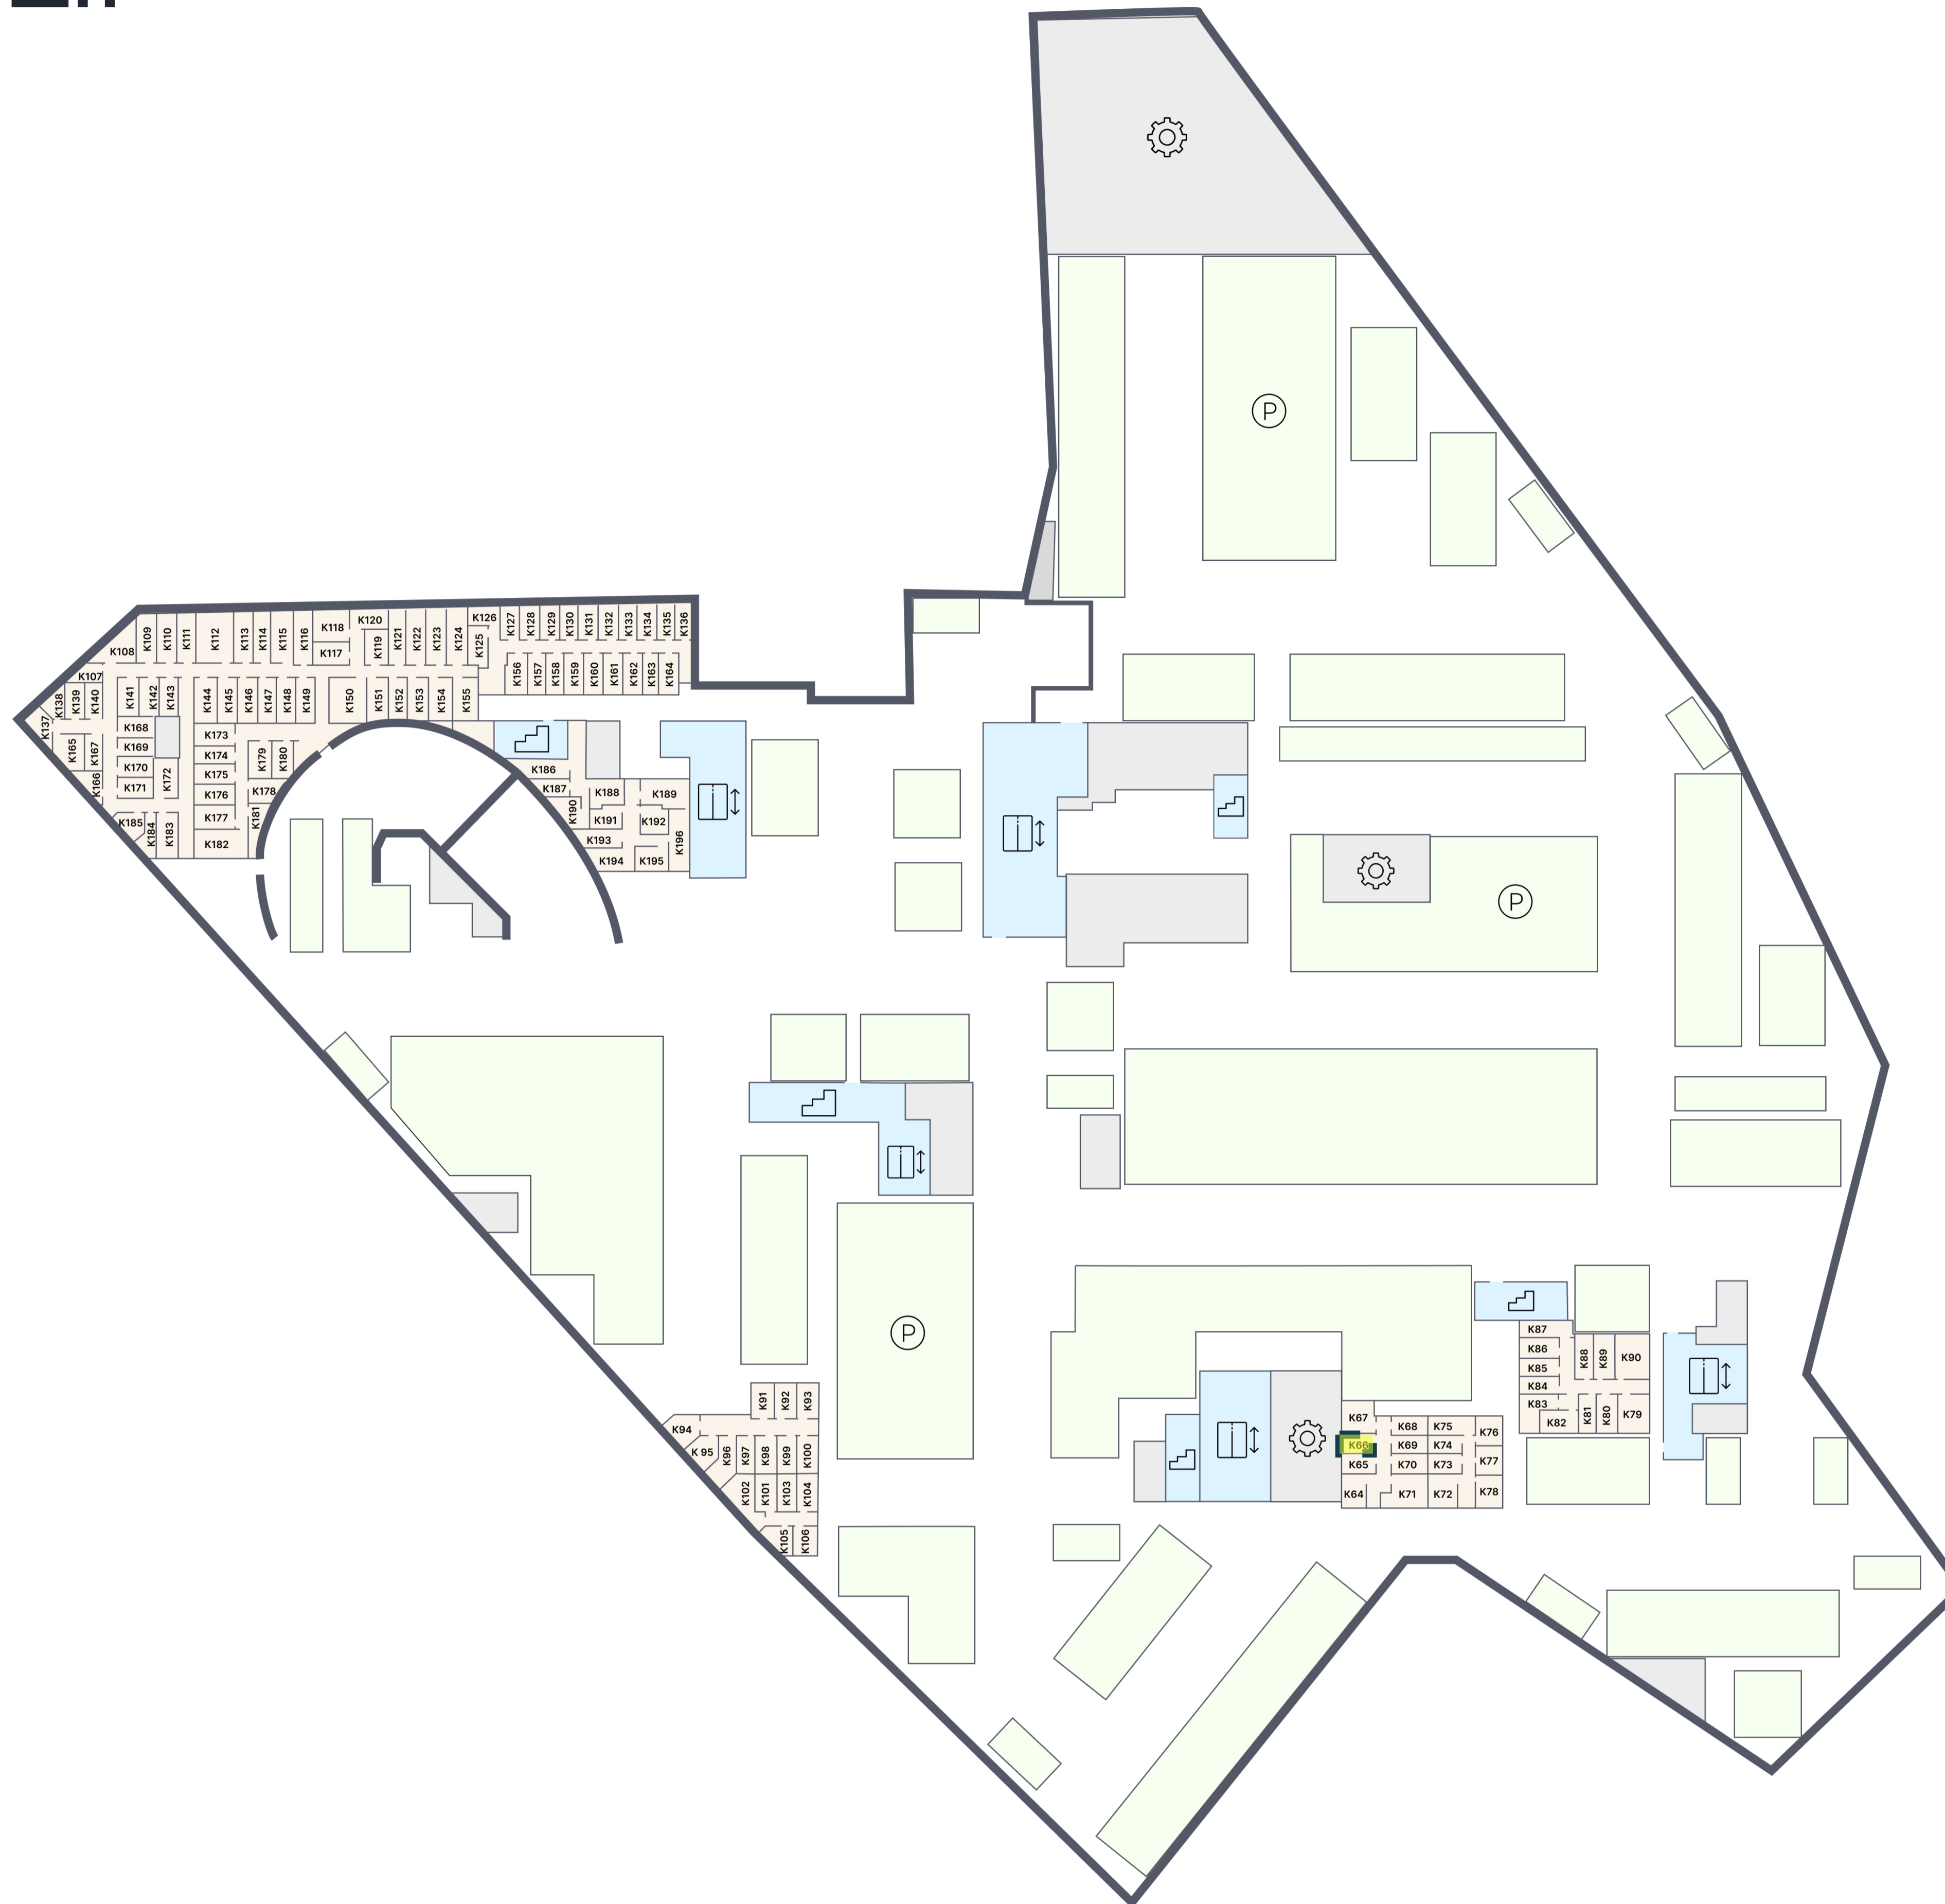

ЭМОУШН

ПАРКИНГ

K.66

Корпус 1  
Этаж -2  
Тип Кладовая  
Площадь 4.1 м<sup>2</sup>

1 340 290 ₽

\* Цена указана на 29.04.2026 | © 2026 ГК «Основа»

ОФИС ПРОДАЖ

г. Москва, 1-й Силикатный проезд, 19/2с29  
+7 (963) 716-09-96

ЭМОУШН

Москва, 2-й Силикатный проезд, вл. 8  
+7 (963) 716-09-96

РЕЖИМ РАБОТЫ

Пн-Пт с 09:00 до 21:00  
Сб-Вс с 10:00 до 20:00