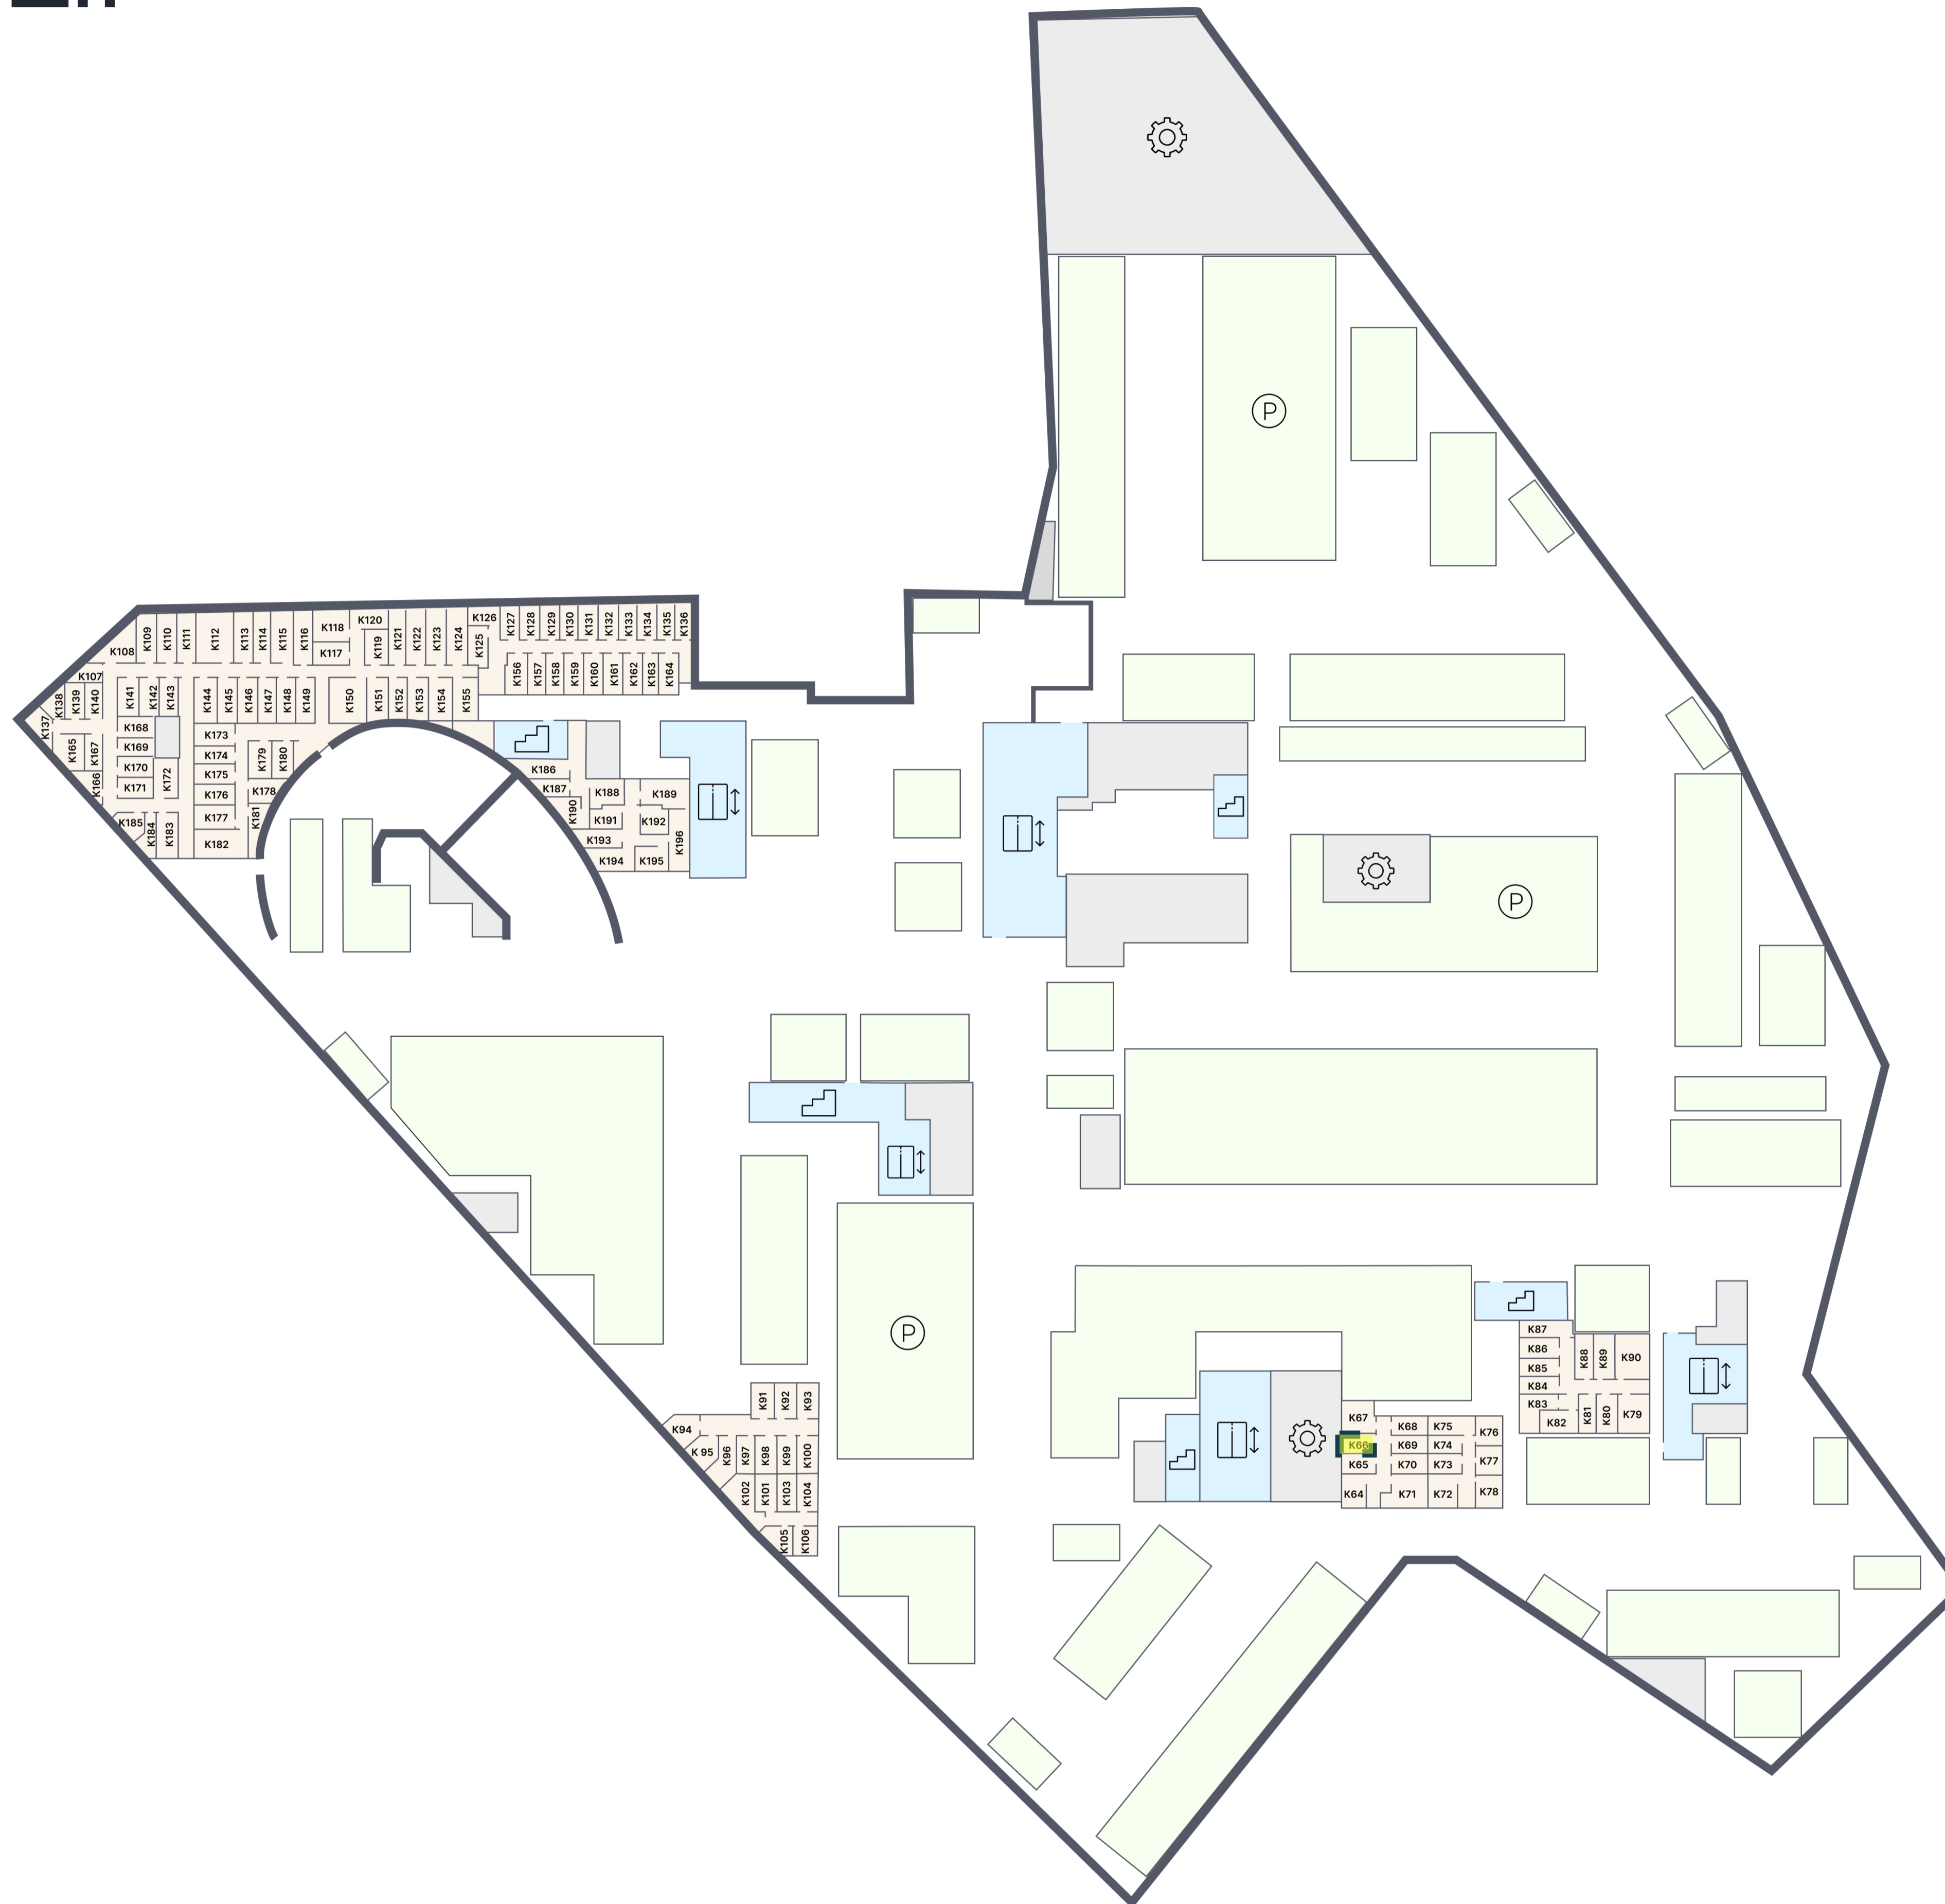

ЭМОУШН

ПАРКИНГ

K.66

Корпус 1
Этаж -2
Тип Кладовая
Площадь 4.1 м²

1 340 290 ₽

* Цена указана на 26.06.2026 | © 2026 ГК «Основа»

ОФИС ПРОДАЖ

г. Москва, 1-й Силикатный проезд, 19/2с29
+7 (963) 716-09-96

ЭМОУШН

Москва, 2-й Силикатный проезд, вл. 8
+7 (963) 716-09-96

РЕЖИМ РАБОТЫ

Пн-Пт с 09:00 до 21:00
Сб-Вс с 10:00 до 20:00