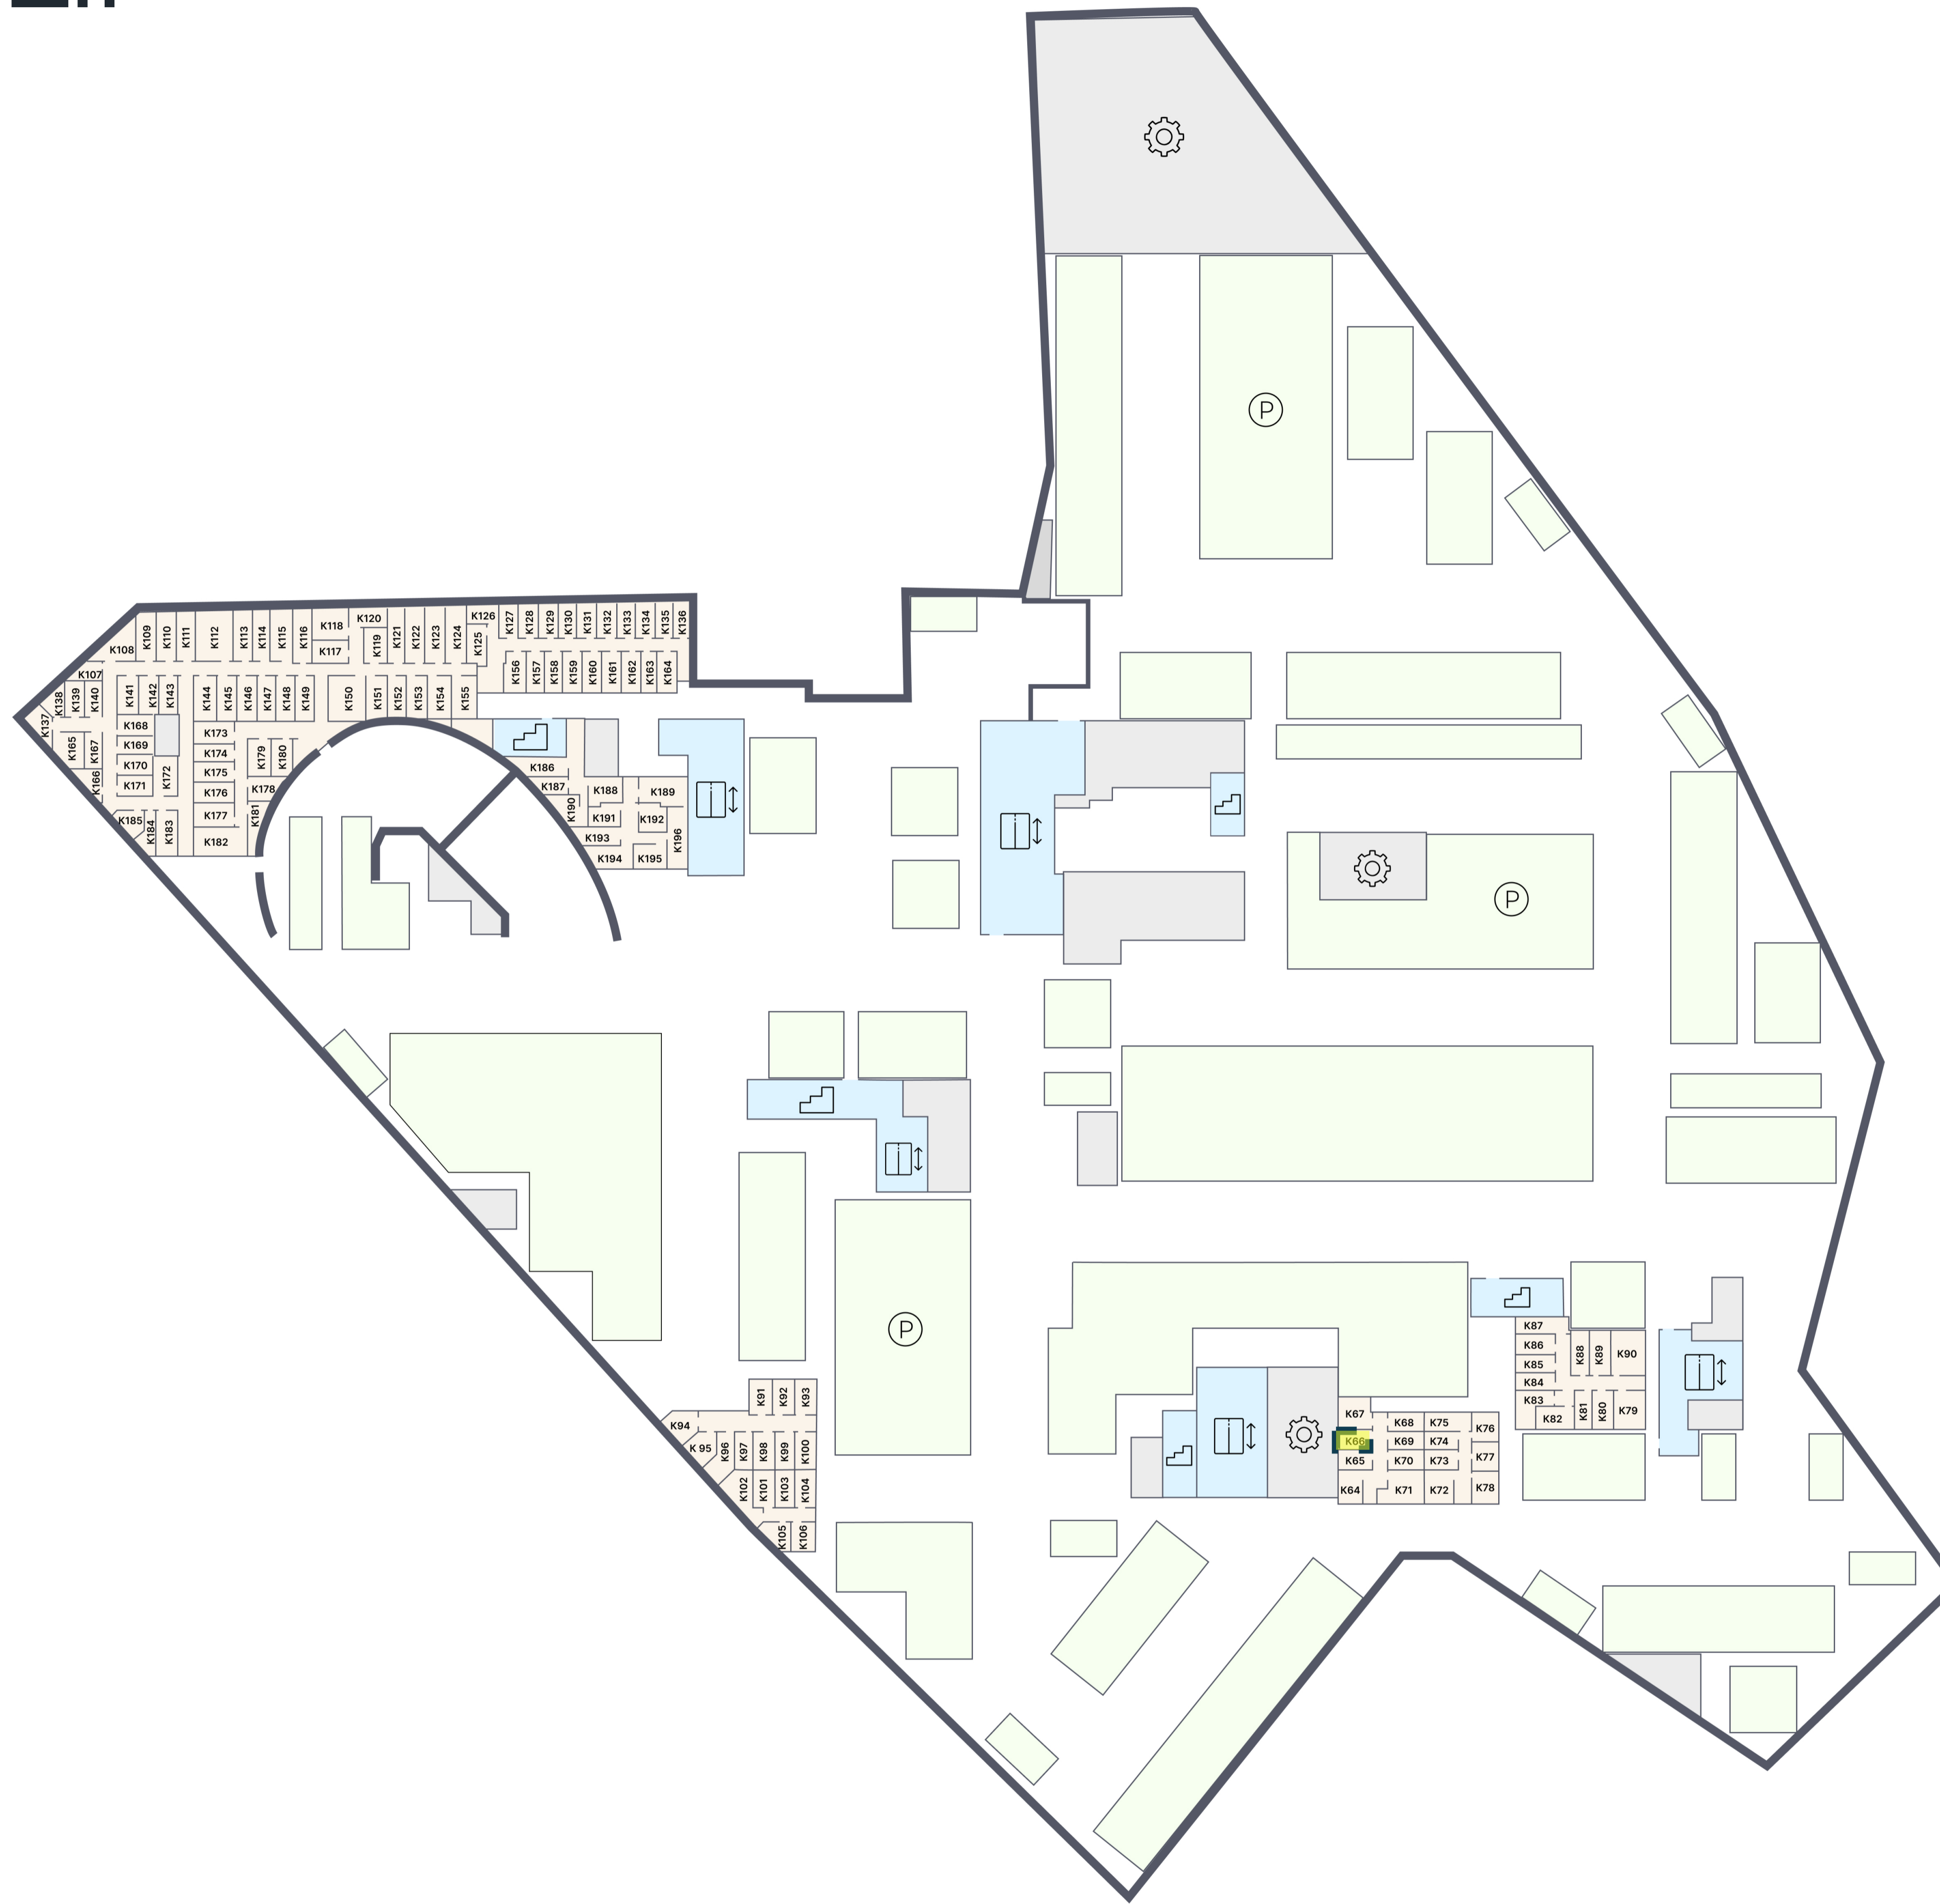

ЭМОУШН

ПАРКИНГ

**K.66**

Корпус 1  
Этаж -2  
Тип Кладовая  
Площадь 4.1 м<sup>2</sup>

**1 340 290 ₹**

\* Цена указана на 04.04.2026 | © 2026 ГК «Основа»

ОФИС ПРОДАЖ

г. Москва, 1-й Силикатный проезд, 19/2с29  
+7 (963) 716-09-96

ЭМОУШН

Москва, 2-й Силикатный проезд, вл. 8  
+7 (963) 716-09-96

РЕЖИМ РАБОТЫ

Пн-Пт с 09:00 до 21:00  
Сб-Вс с 10:00 до 20:00