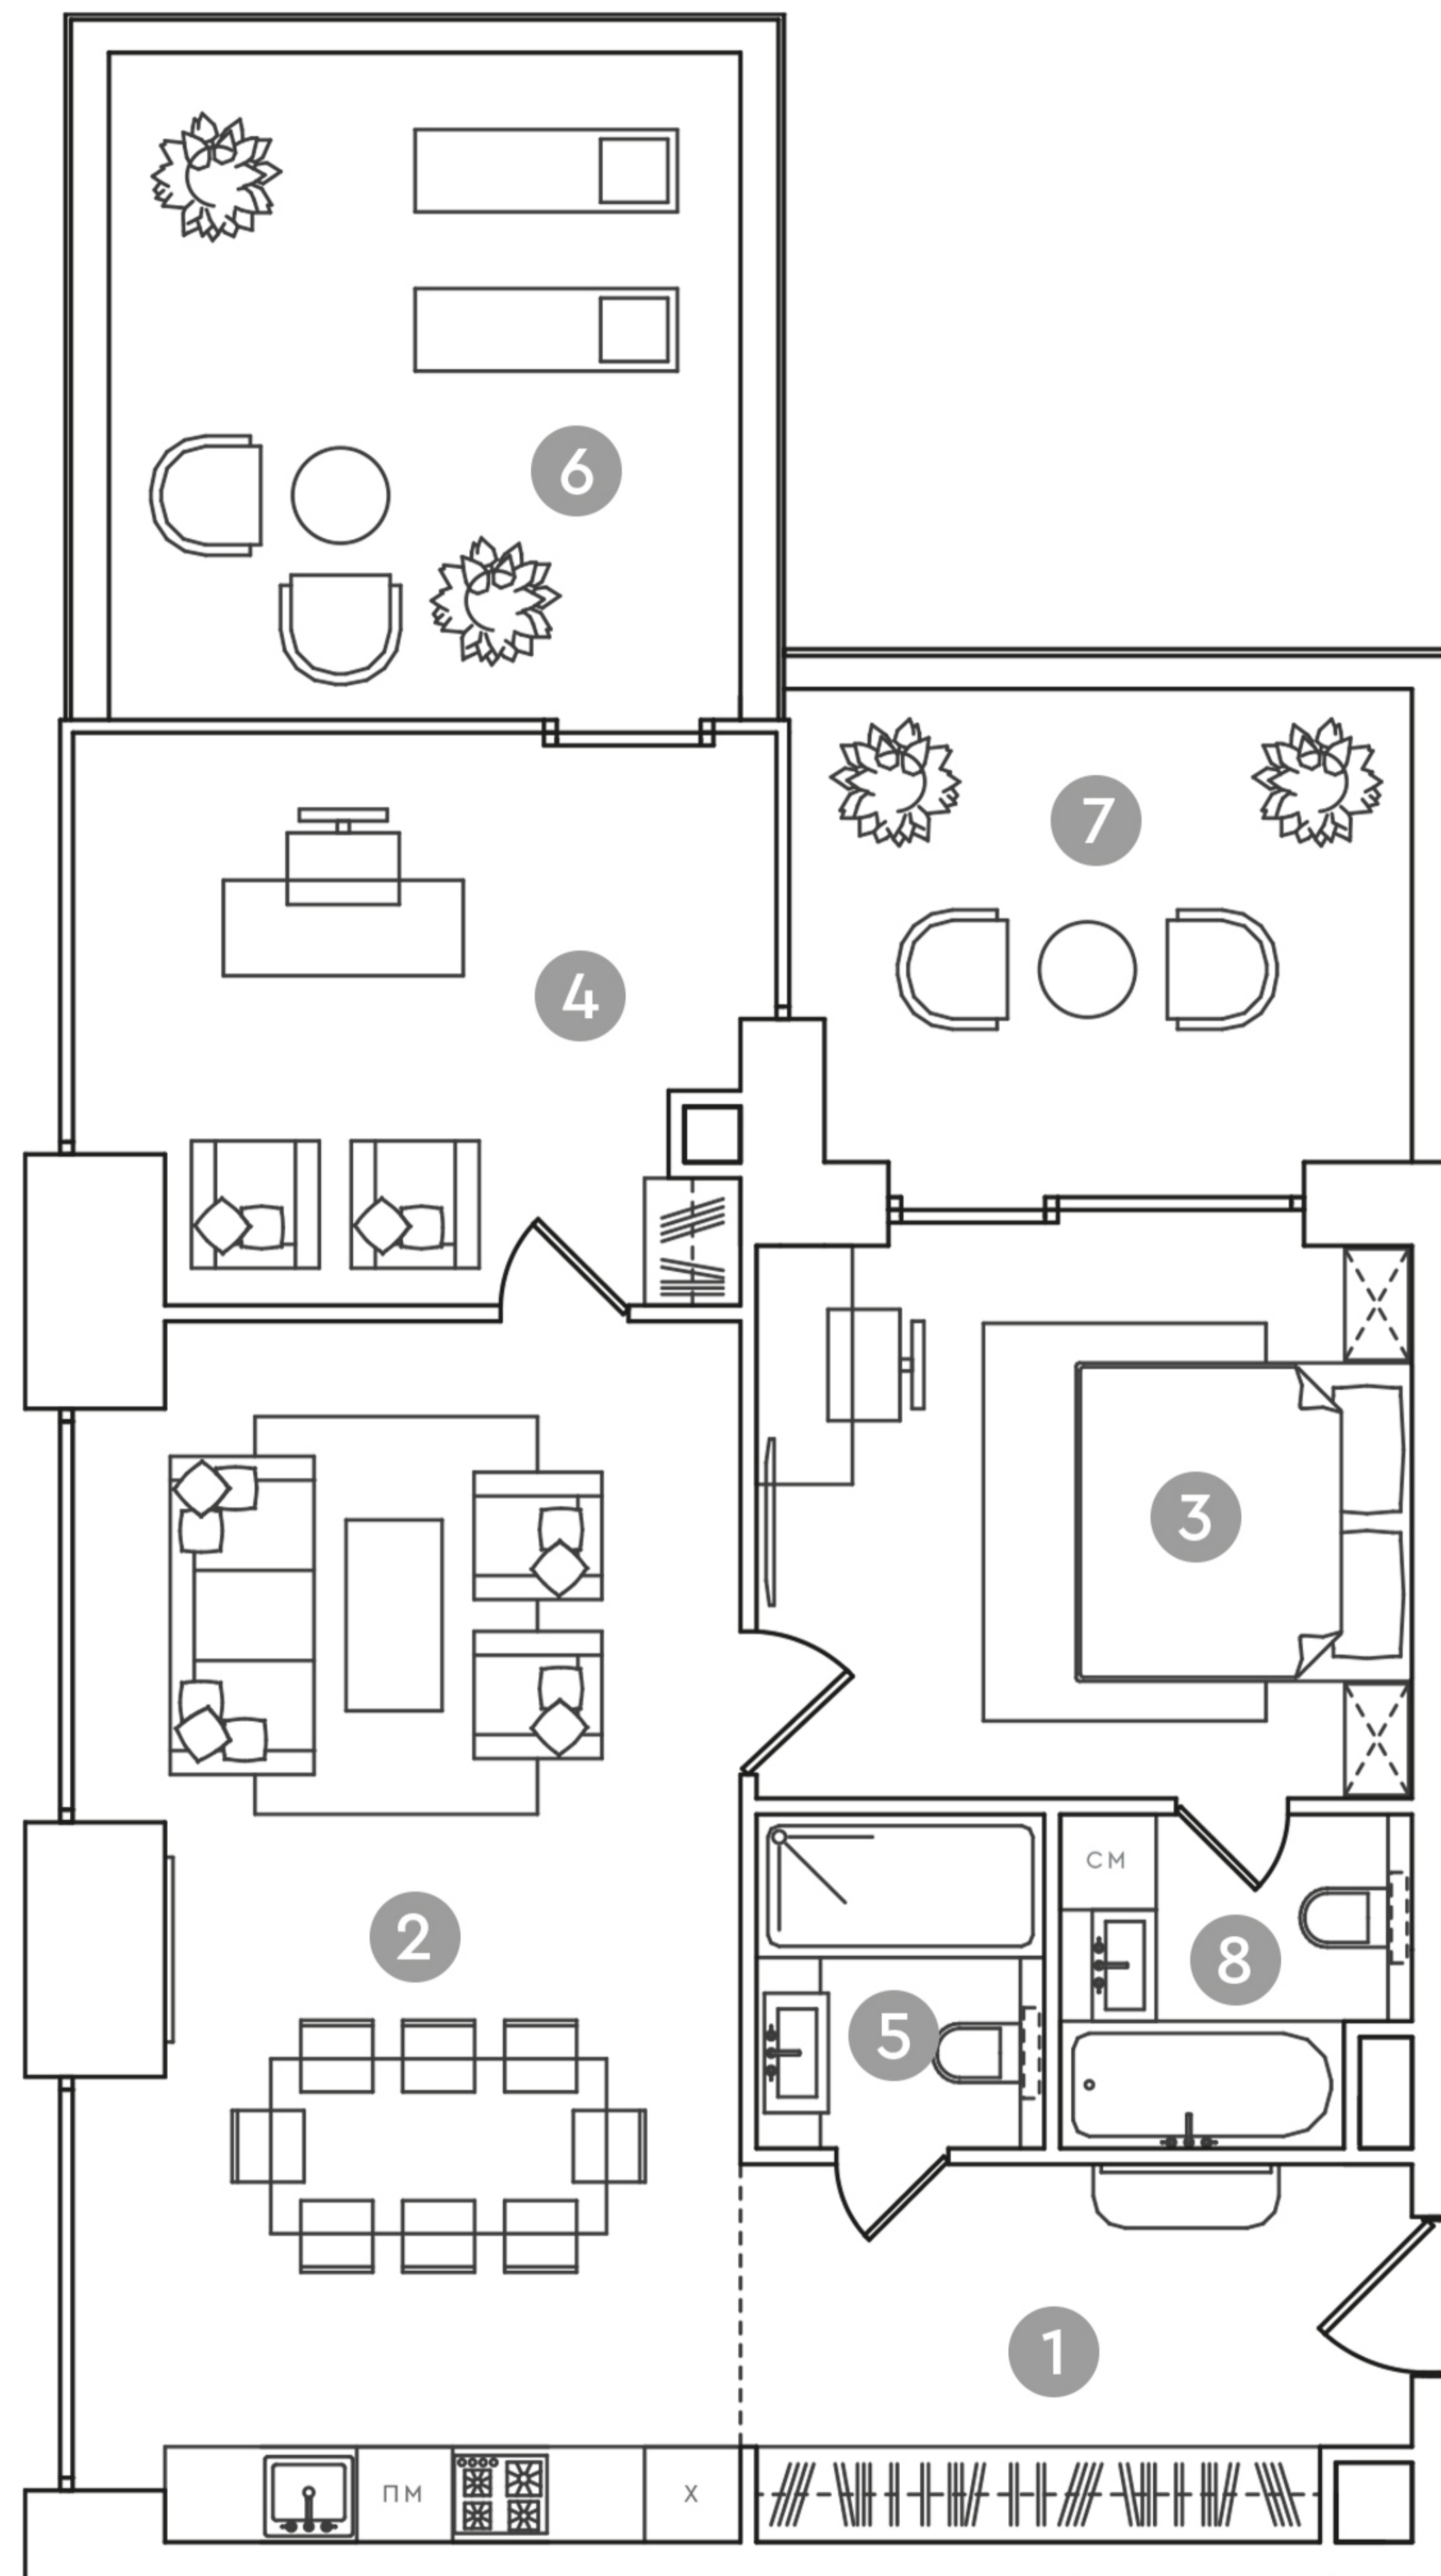

RED7

Скачать pdf

АПАРТАМЕНТЫ С ОТДЕЛКОЙ

Этаж 6 из 19  
Тип Апартаменты  
Площадь 109.4м<sup>2</sup>  
**602**

ПЛОЩАДЬ ПОМЕЩЕНИЙ, М<sup>2</sup>

1	Холл	9.1
2	Кухня-гостиная	30.2
3	Спальня	14.7
4	Кабинет	14.4
5	Ванная	4
6	Балкон	19.3
7	Балкон	13
8	Ванная	4.5

**72 204 000 ₹**

\* Цена указана на 22.12.2024 | © 2024 ГК «Основа»

Актуальная цена - на сайте

ОФИС ПРОДАЖ

RED7

РЕЖИМ РАБОТЫ

+7 (495) 320-77-17

Пн-Пт с 09:00 до 21:00