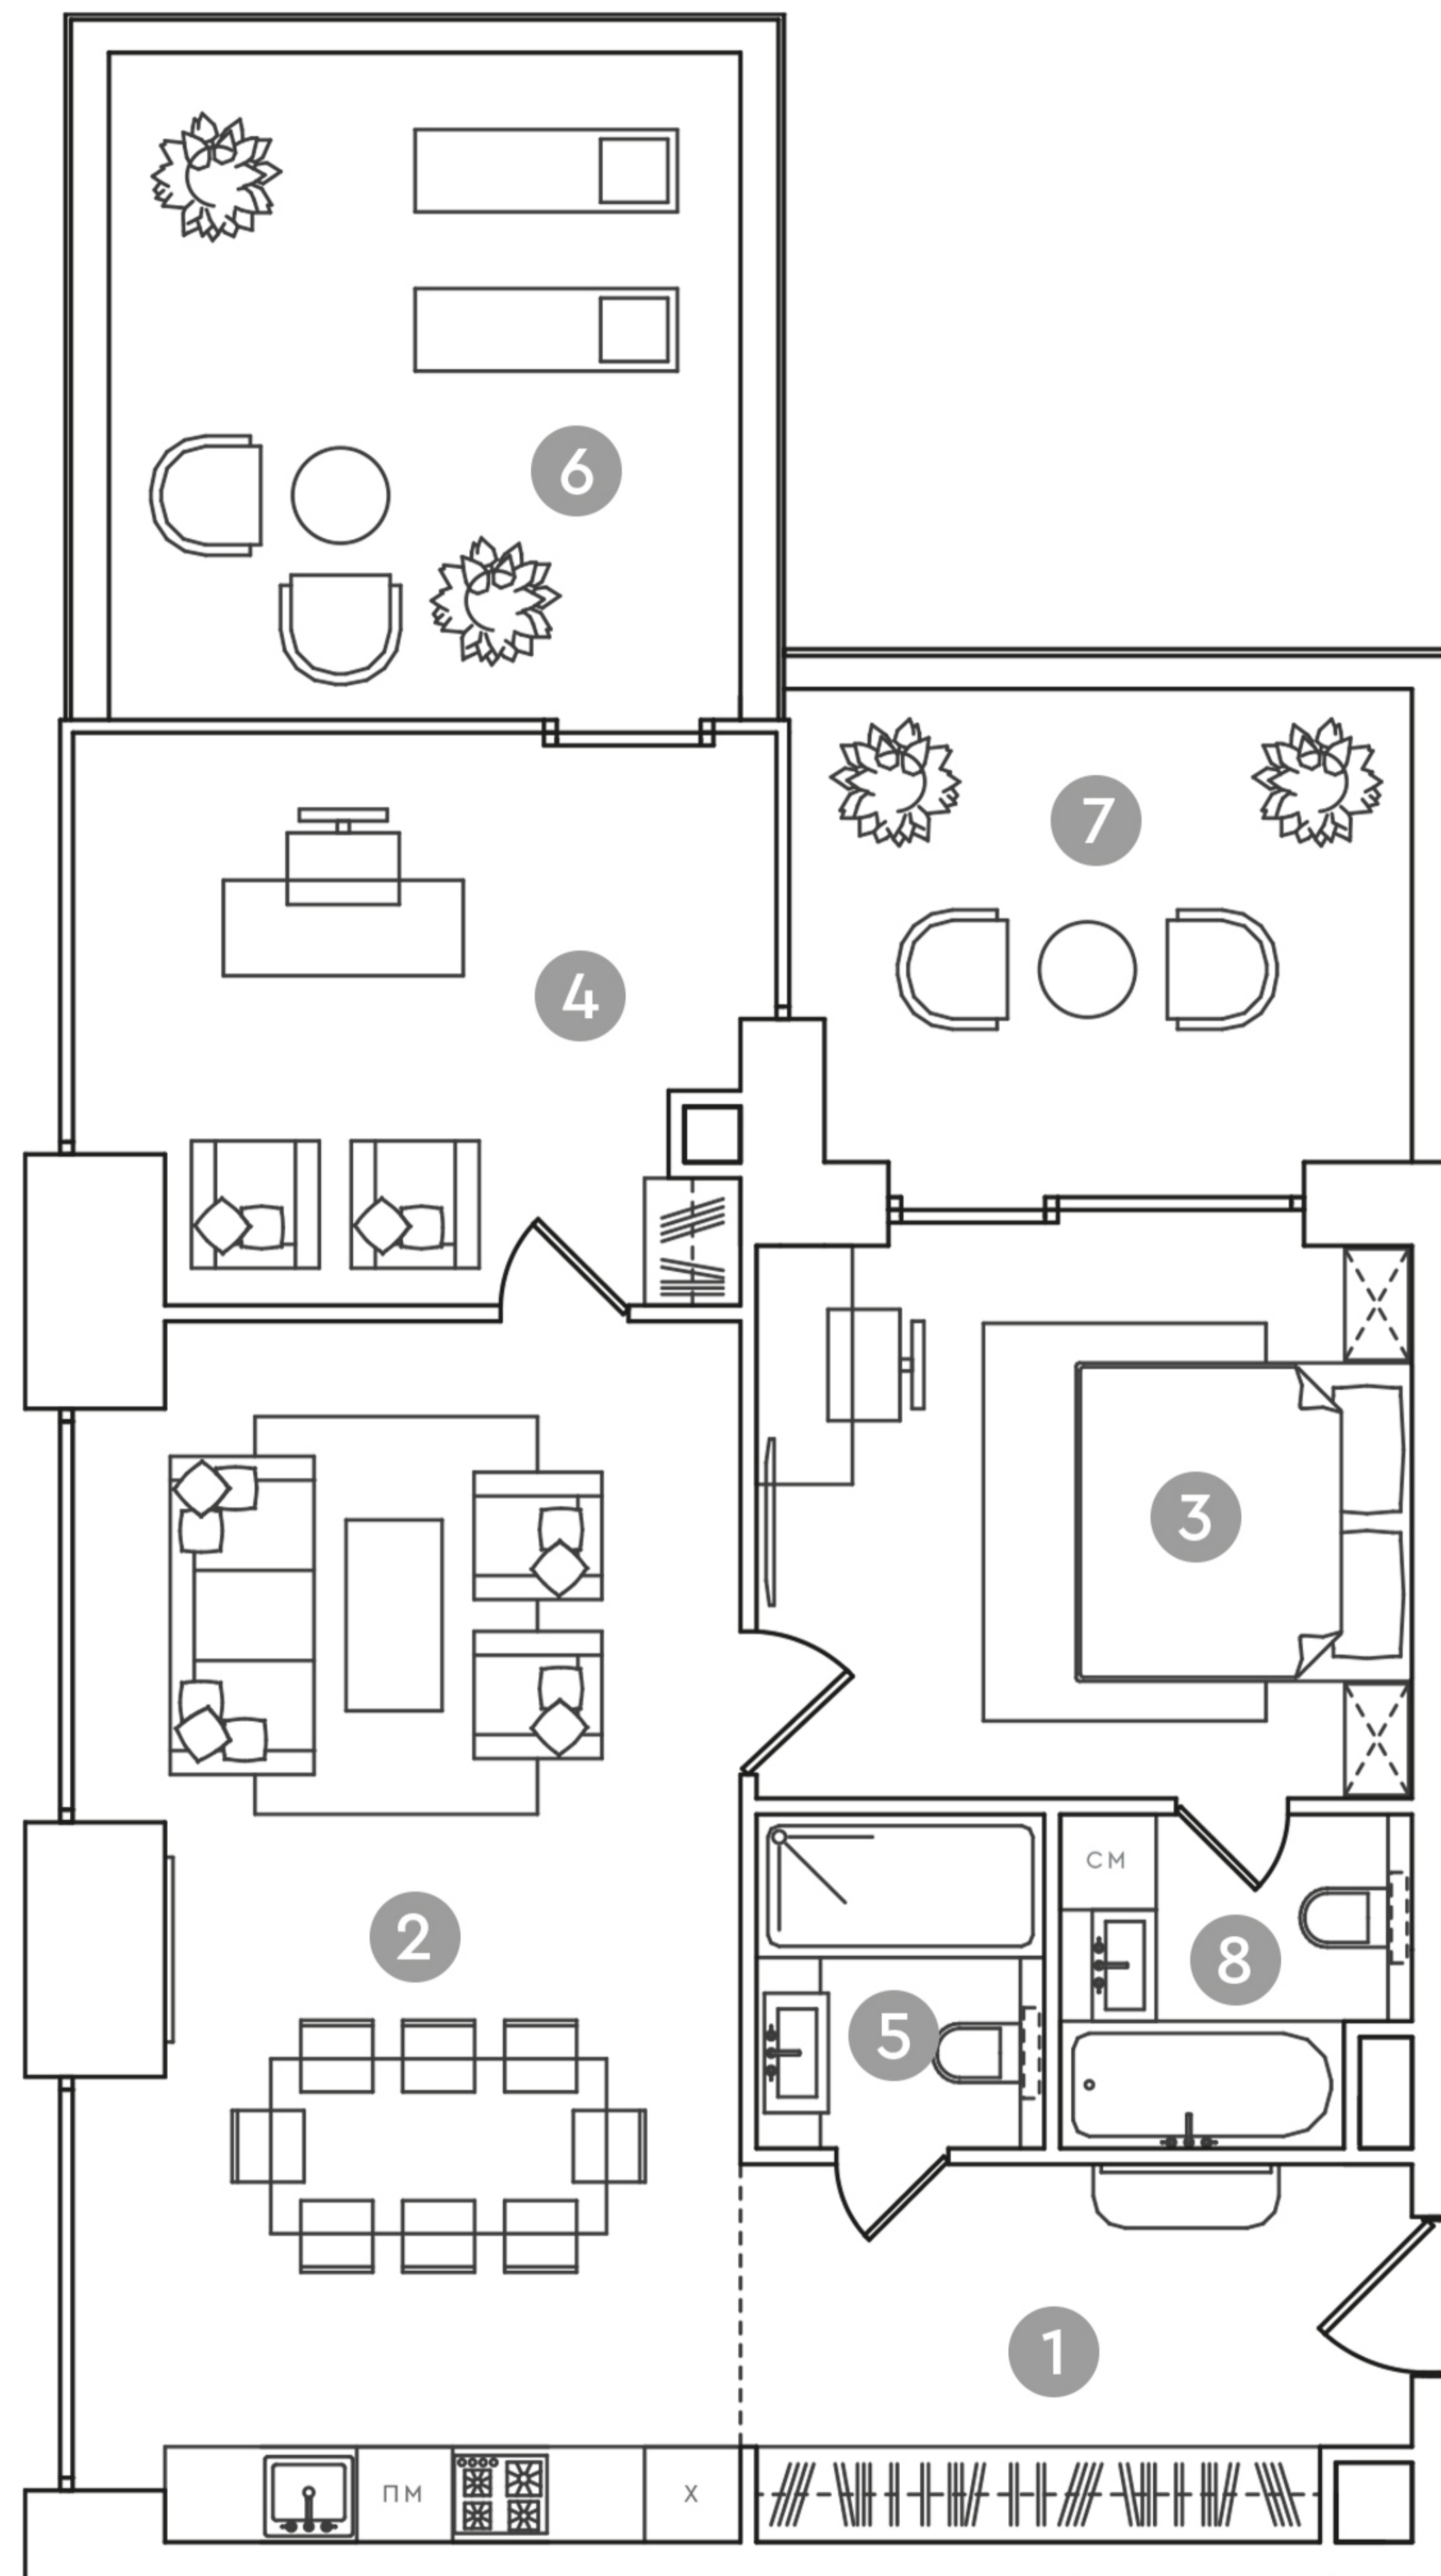

RED7

Скачать pdf

АПАРТАМЕНТЫ С ОТДЕЛКОЙ

Этаж 6 из 19
Тип Апартаменты
Площадь 109.4м²
602

ПЛОЩАДЬ ПОМЕЩЕНИЙ, М²

1	Холл	9.1
2	Кухня-гостиная	30.2
3	Спальня	14.7
4	Кабинет	14.4
5	Ванная	4
8	Ванная	4.5

72 204 000 ₺