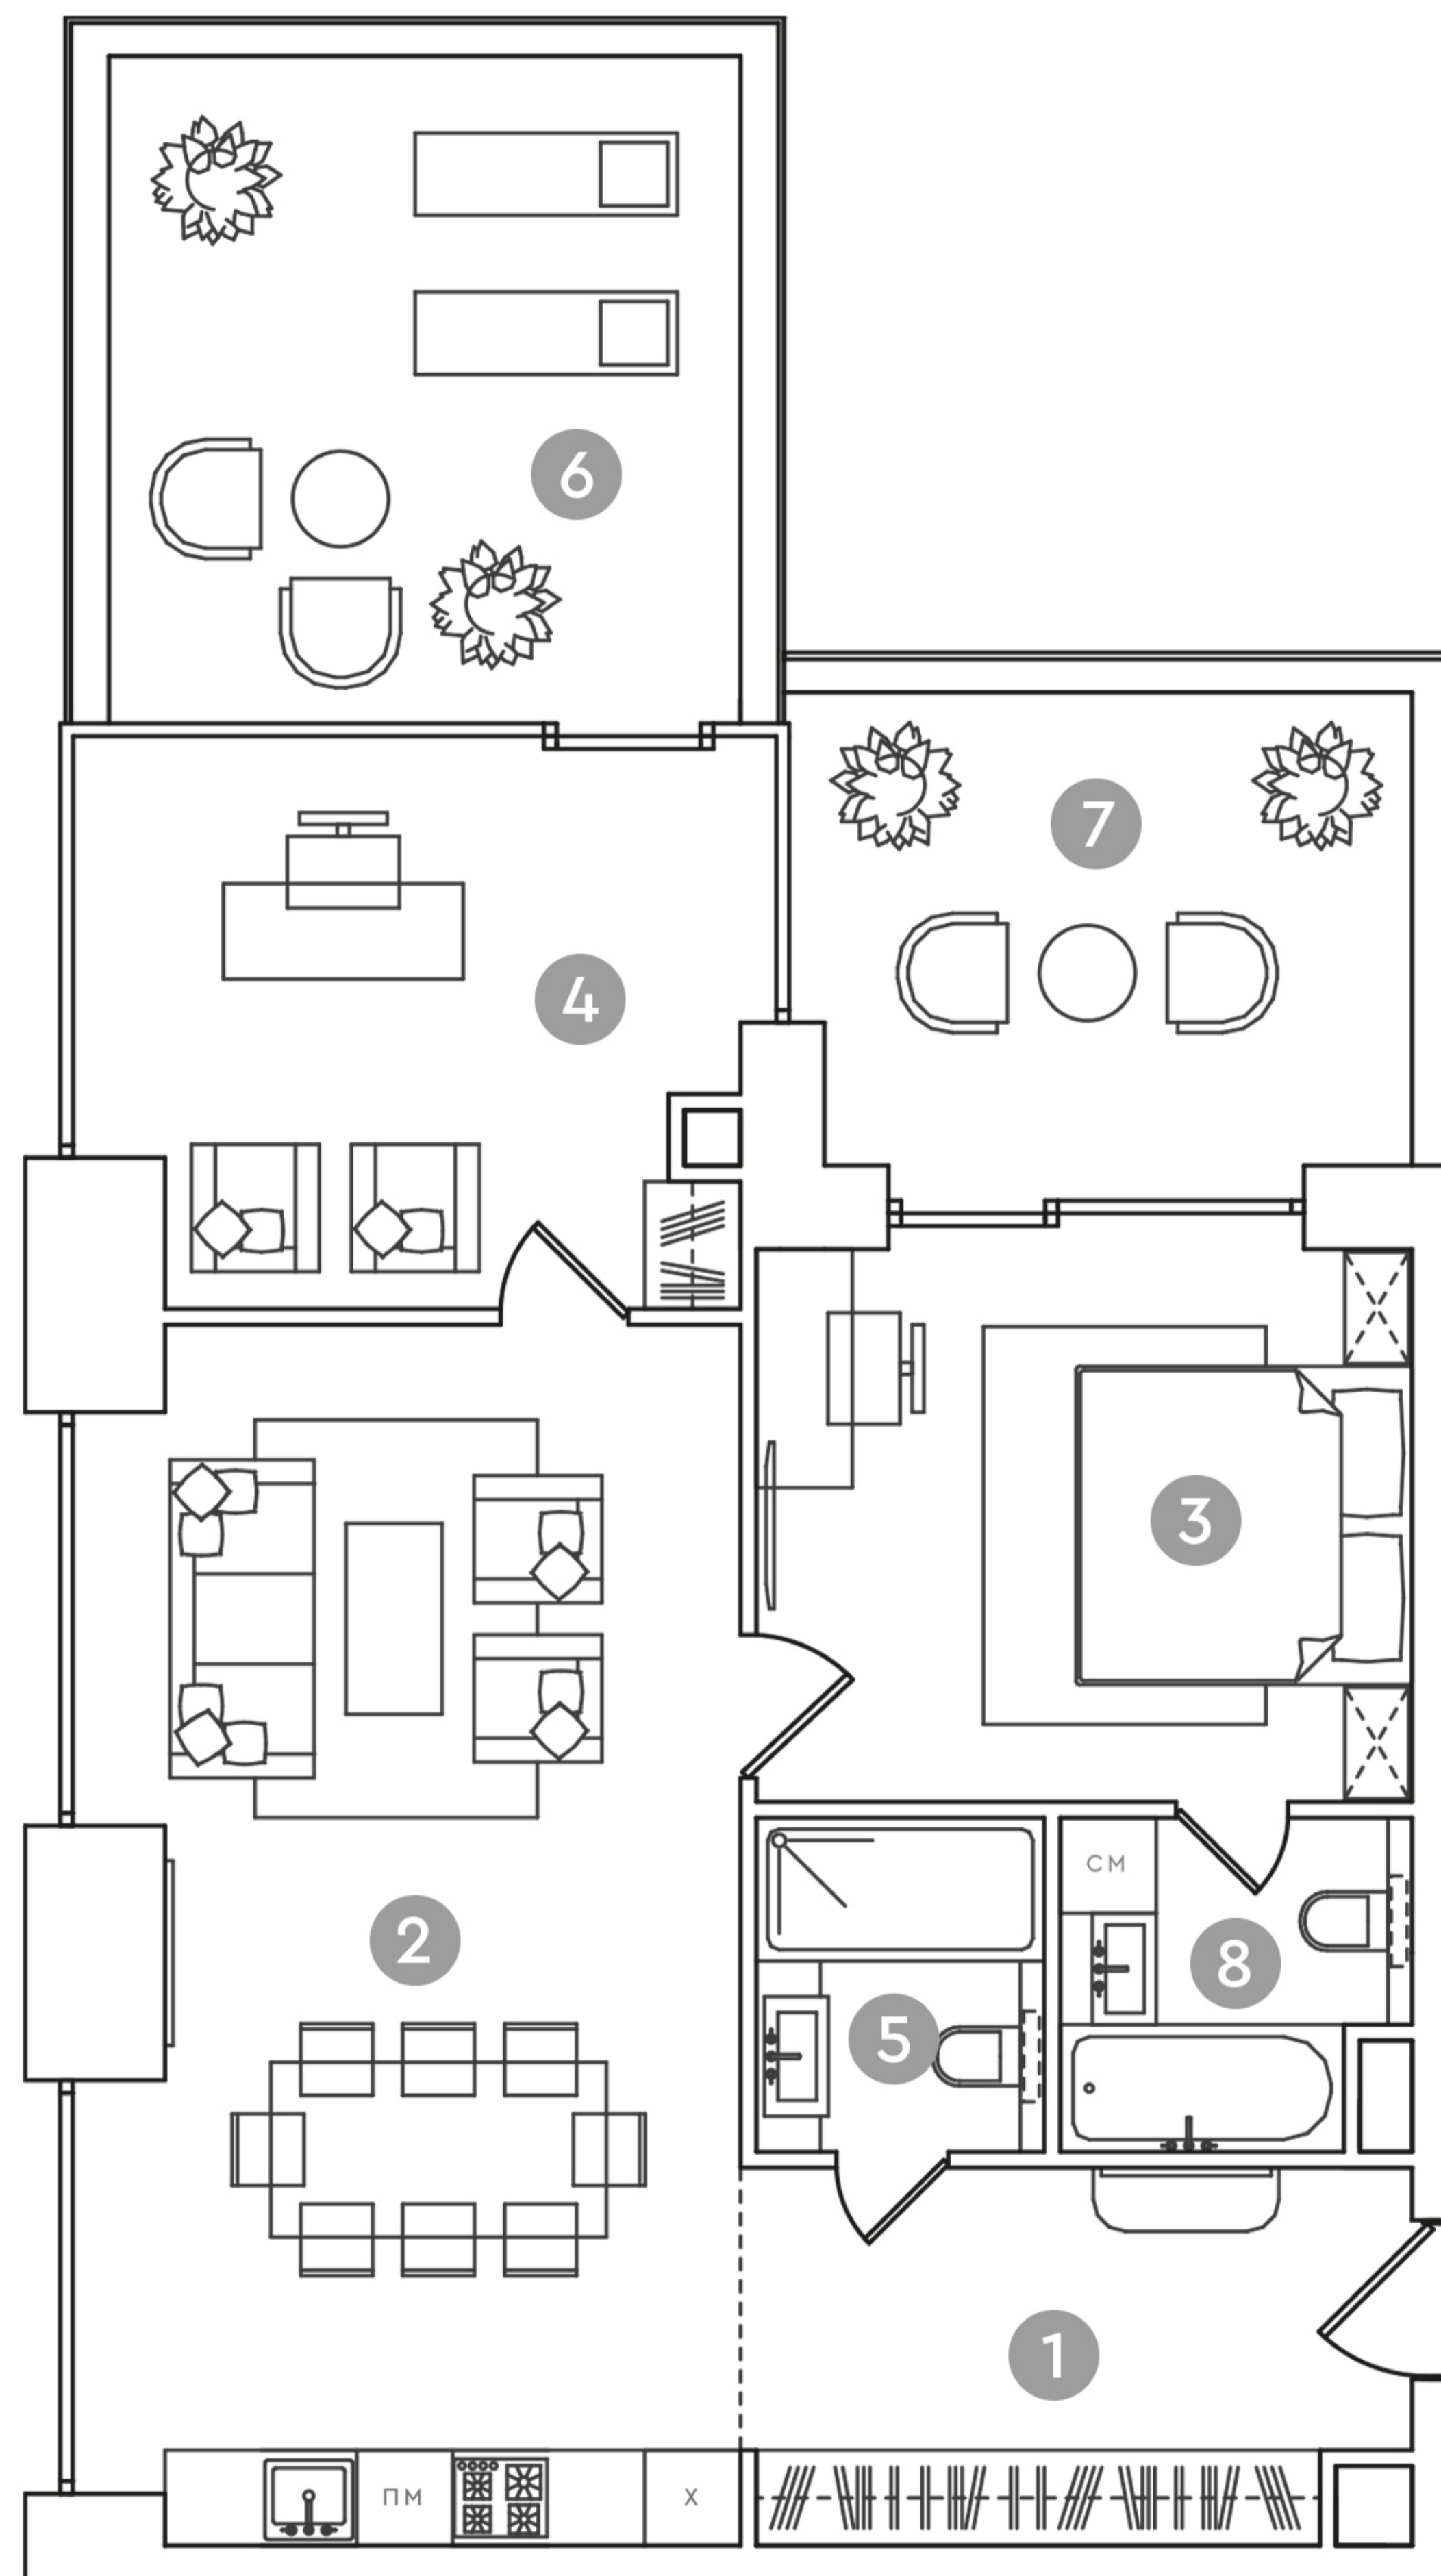

RED7

АПАРТАМЕНТЫ
С ОТДЕЛКОЙ WHITE BOX

Этаж 6
Тип Апартаменты
Площадь 109.4м²
602

ПЛОЩАДЬ ПОМЕЩЕНИЙ, М²

1	Холл	9.1
2	Кухня-гостиная	30.2
3	Спальня	14.7
4	Кабинет	14.4
5	Ванная	4
6	Балкон	19.3
7	Балкон	13
8	Ванная	4.5

72 204 000 ₹

* Цена указана на 03.04.2025 | © 2025 ГК «Основа»

Актуальная цена - на сайте

ОФИС ПРОДАЖ

RED7

РЕЖИМ РАБОТЫ

+7 (495) 320-77-17

Пн-Пт с 09:00 до 21:00
Сб-Вс с 10:00 до 20:00