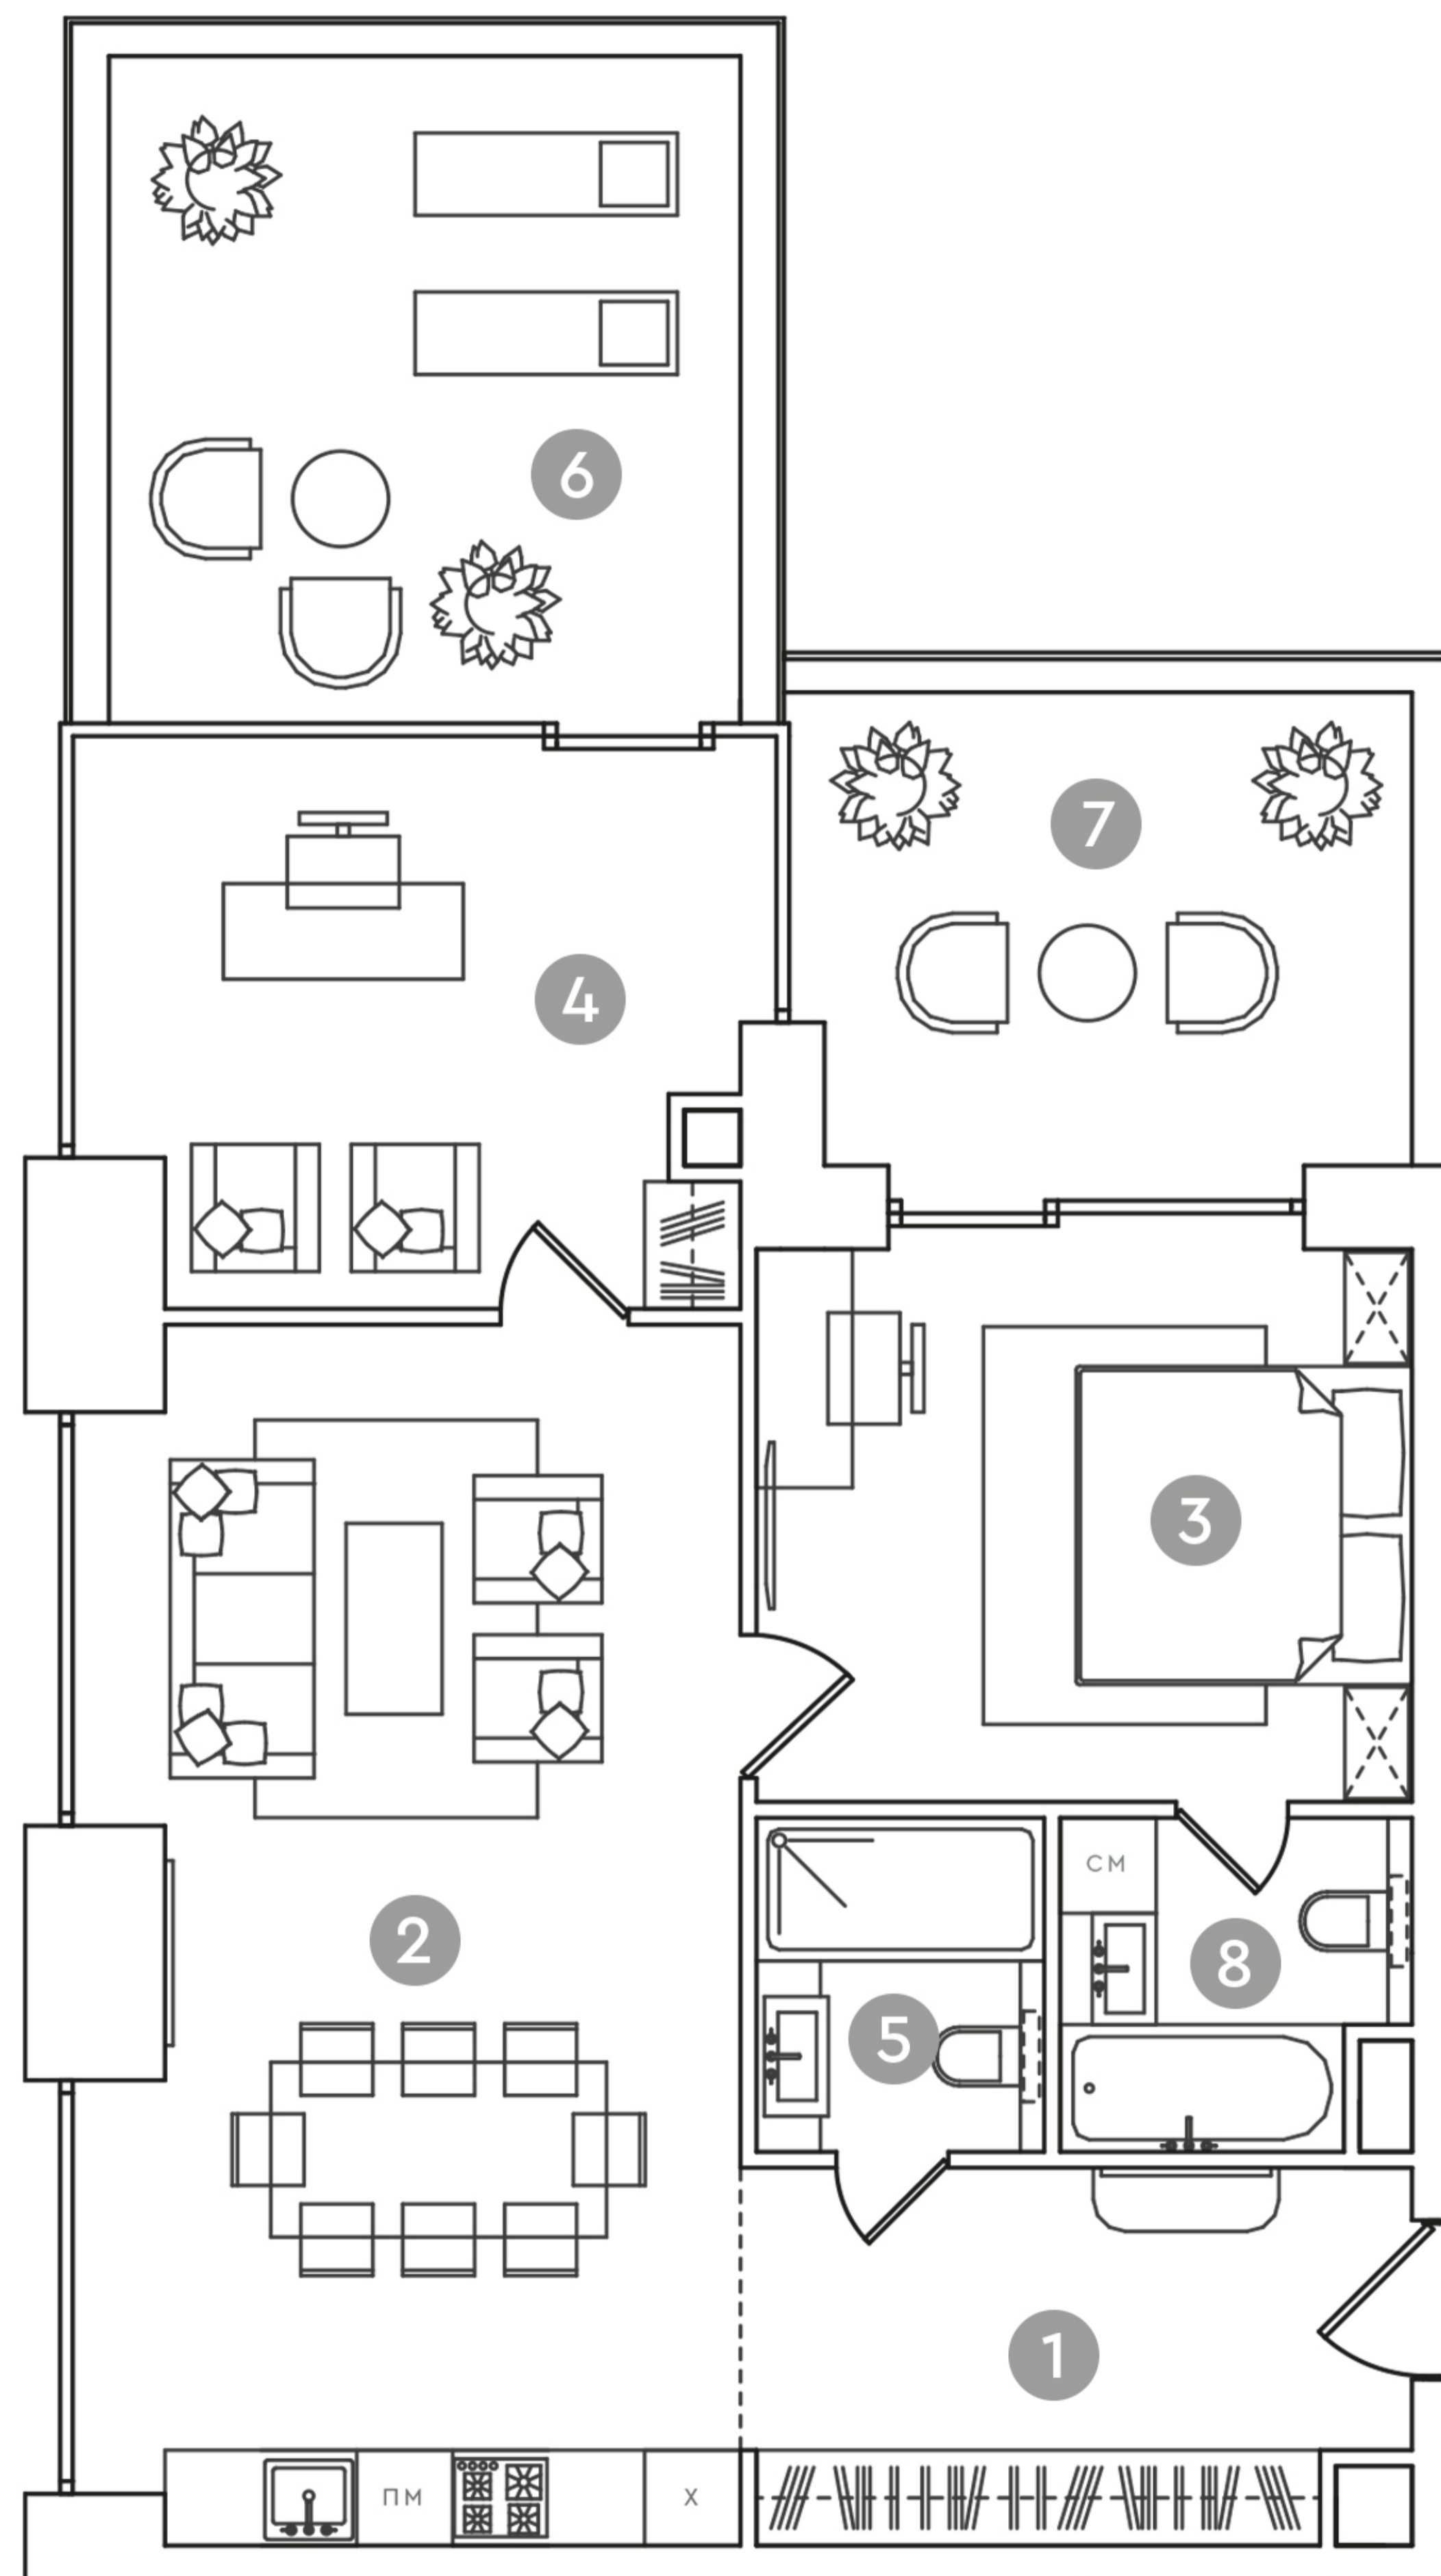

RED7

АПАРТАМЕНТЫ
С ОТДЕЛКОЙ WHITE BOX

Этаж 6 из 19
Тип Апартаменты
Площадь 109.4м²
602

ПЛОЩАДЬ ПОМЕЩЕНИЙ, М²

1	Холл	9.1
2	Кухня-гостиная	30.2
3	Спальня	14.7
4	Кабинет	14.4
5	Ванная	4
6	Балкон	19.3
7	Балкон	13
8	Ванная	4.5

72 204 000 ₹

* Цена указана на 05.02.2025 | © 2025 ГК «Основа»

Актуальная цена - на сайте

ОФИС ПРОДАЖ

RED7

РЕЖИМ РАБОТЫ

+7 (495) 320-77-17

Пн-Пт с 09:00 до 21:00
Сб-Вс с 10:00 до 20:00