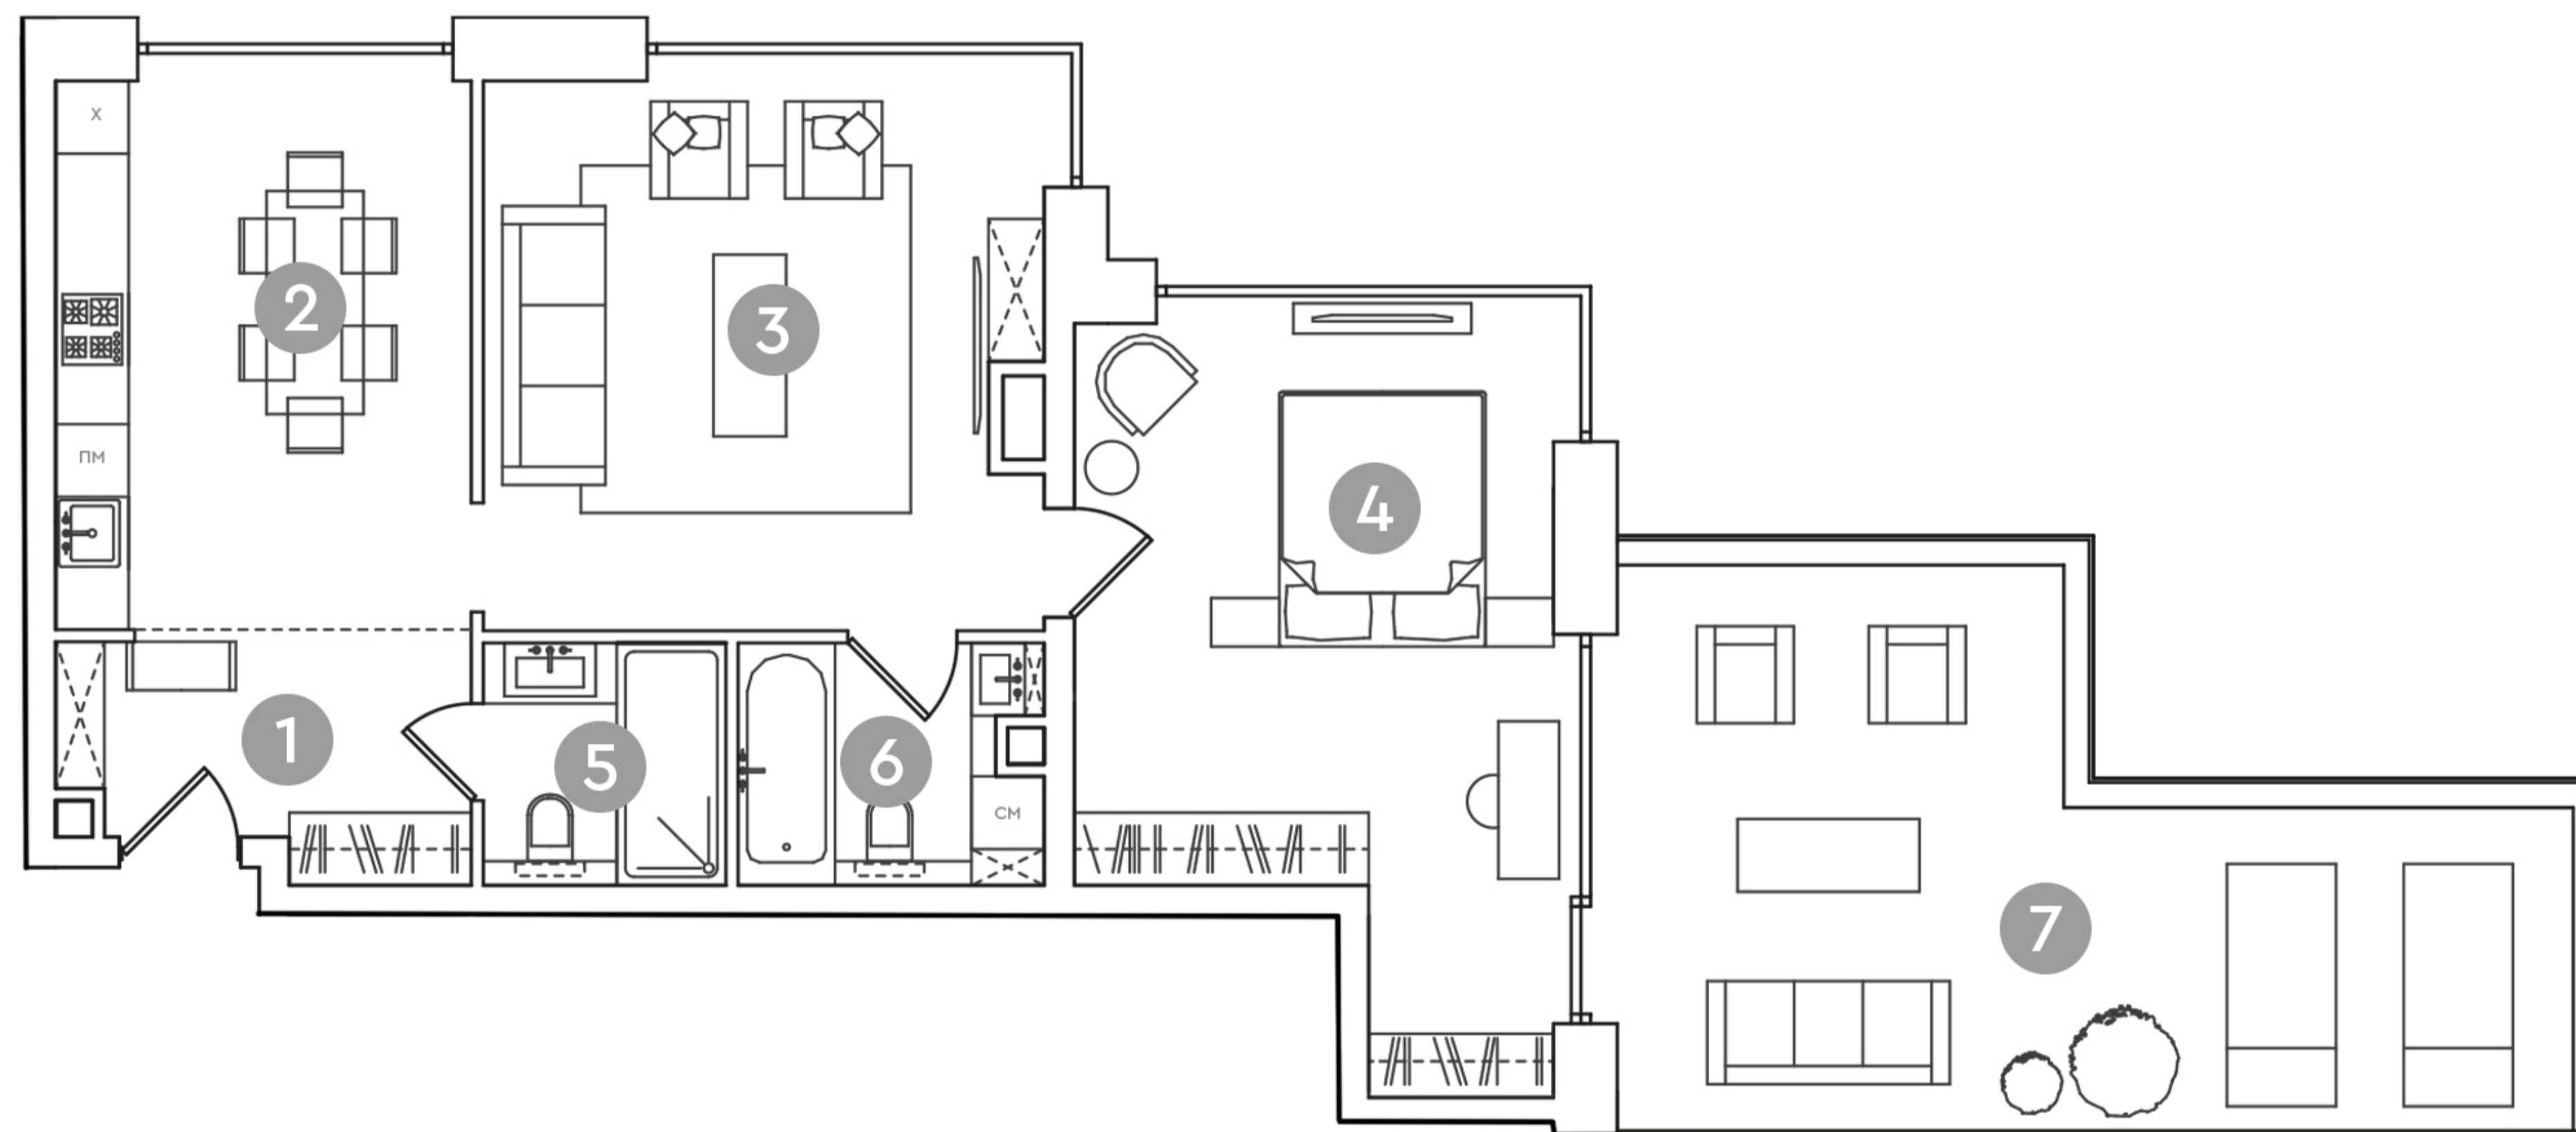

RED7

АПАРТАМЕНТЫ  
С ОТДЕЛКОЙ WHITE BOX

Этаж 19

**1904** Тип Апартаменты  
Площадь 107.1м<sup>2</sup>

ПЛОЩАДЬ ПОМЕЩЕНИЙ, м<sup>2</sup>

1	Холл	6.2
2	Кухня-столовая	15.5
3	Гостиная	21
4	Спальня	22.2
5	Ванная	4
6	Ванная	4.9
7	Терраса	32.2