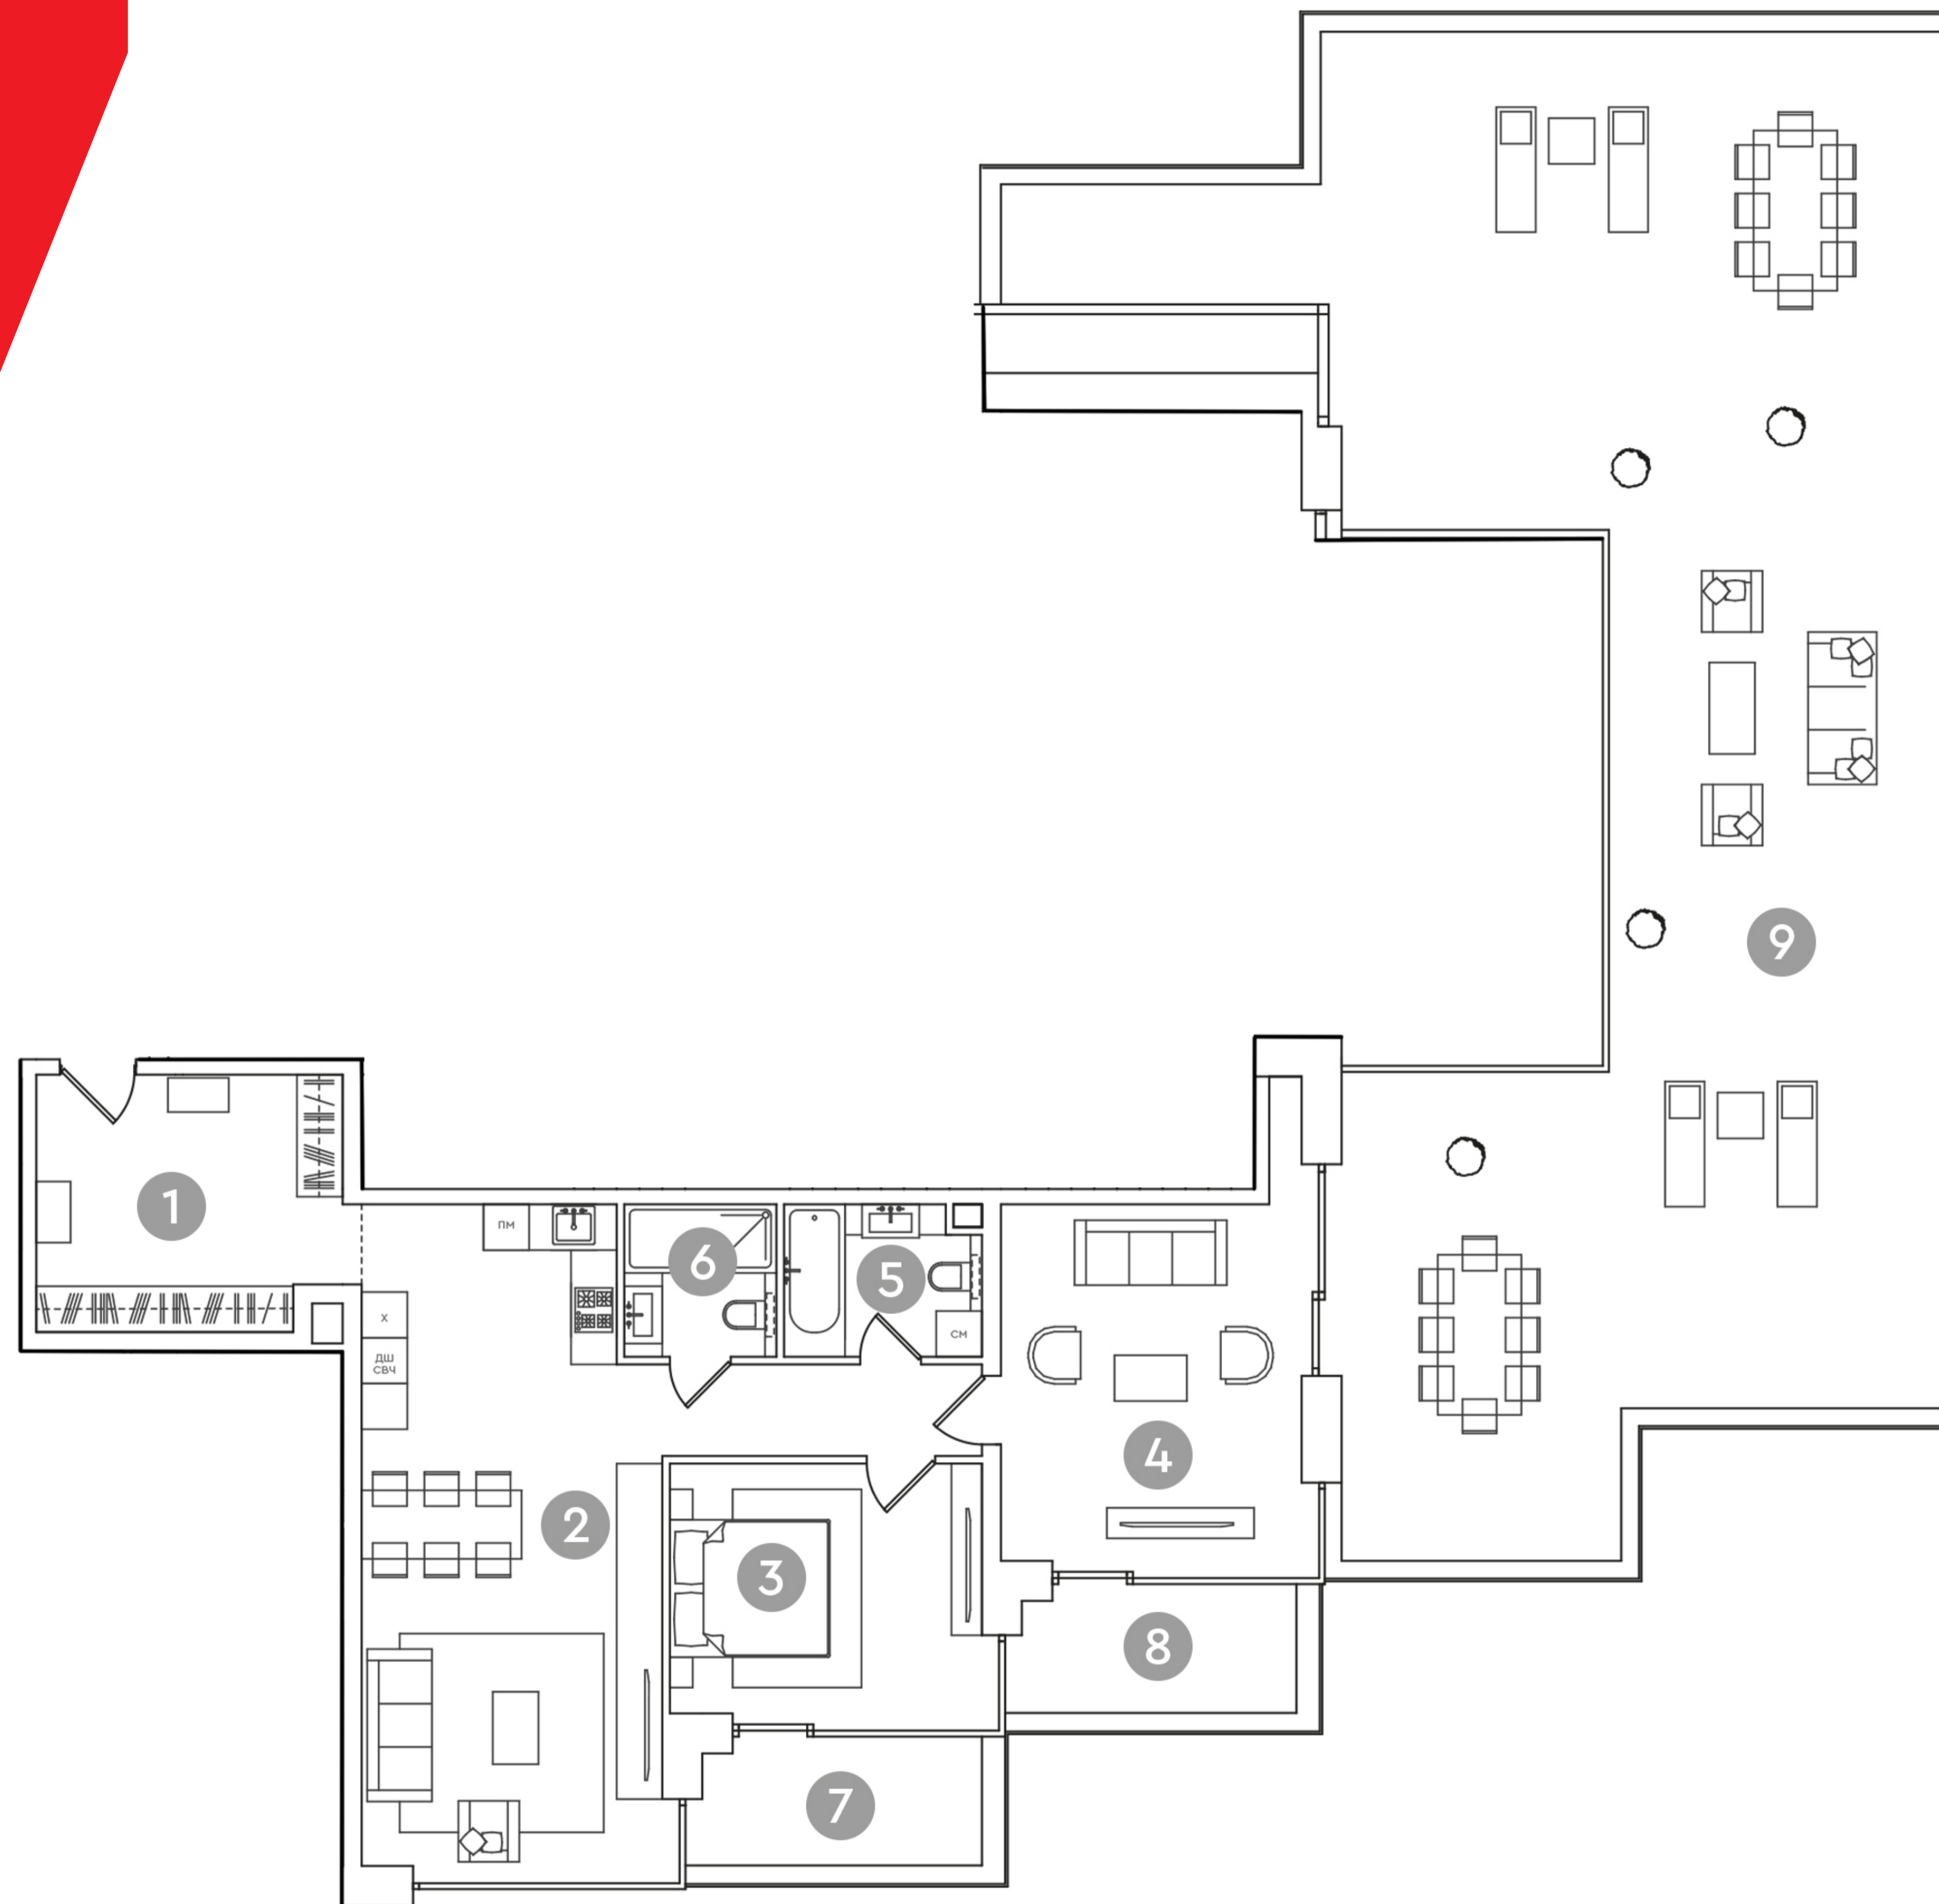

RED7

АПАРТАМЕНТЫ
С ПРЕДЧИСТОВОЙ ОТДЕЛКОЙ

1612 Этаж 16
Тип Апартаменты
Площадь 254.1 м²

ПЛОЩАДЬ ПОМЕЩЕНИЙ, м²

1	Холл	13
2	Кухня-гостиная	38.7
3	Спальня	14.1
4	Спальня	20.7
5	Ванная	4
6	Ванная	5
7	Балкон	7
8	Балкон	7
9	Терраса	144.1