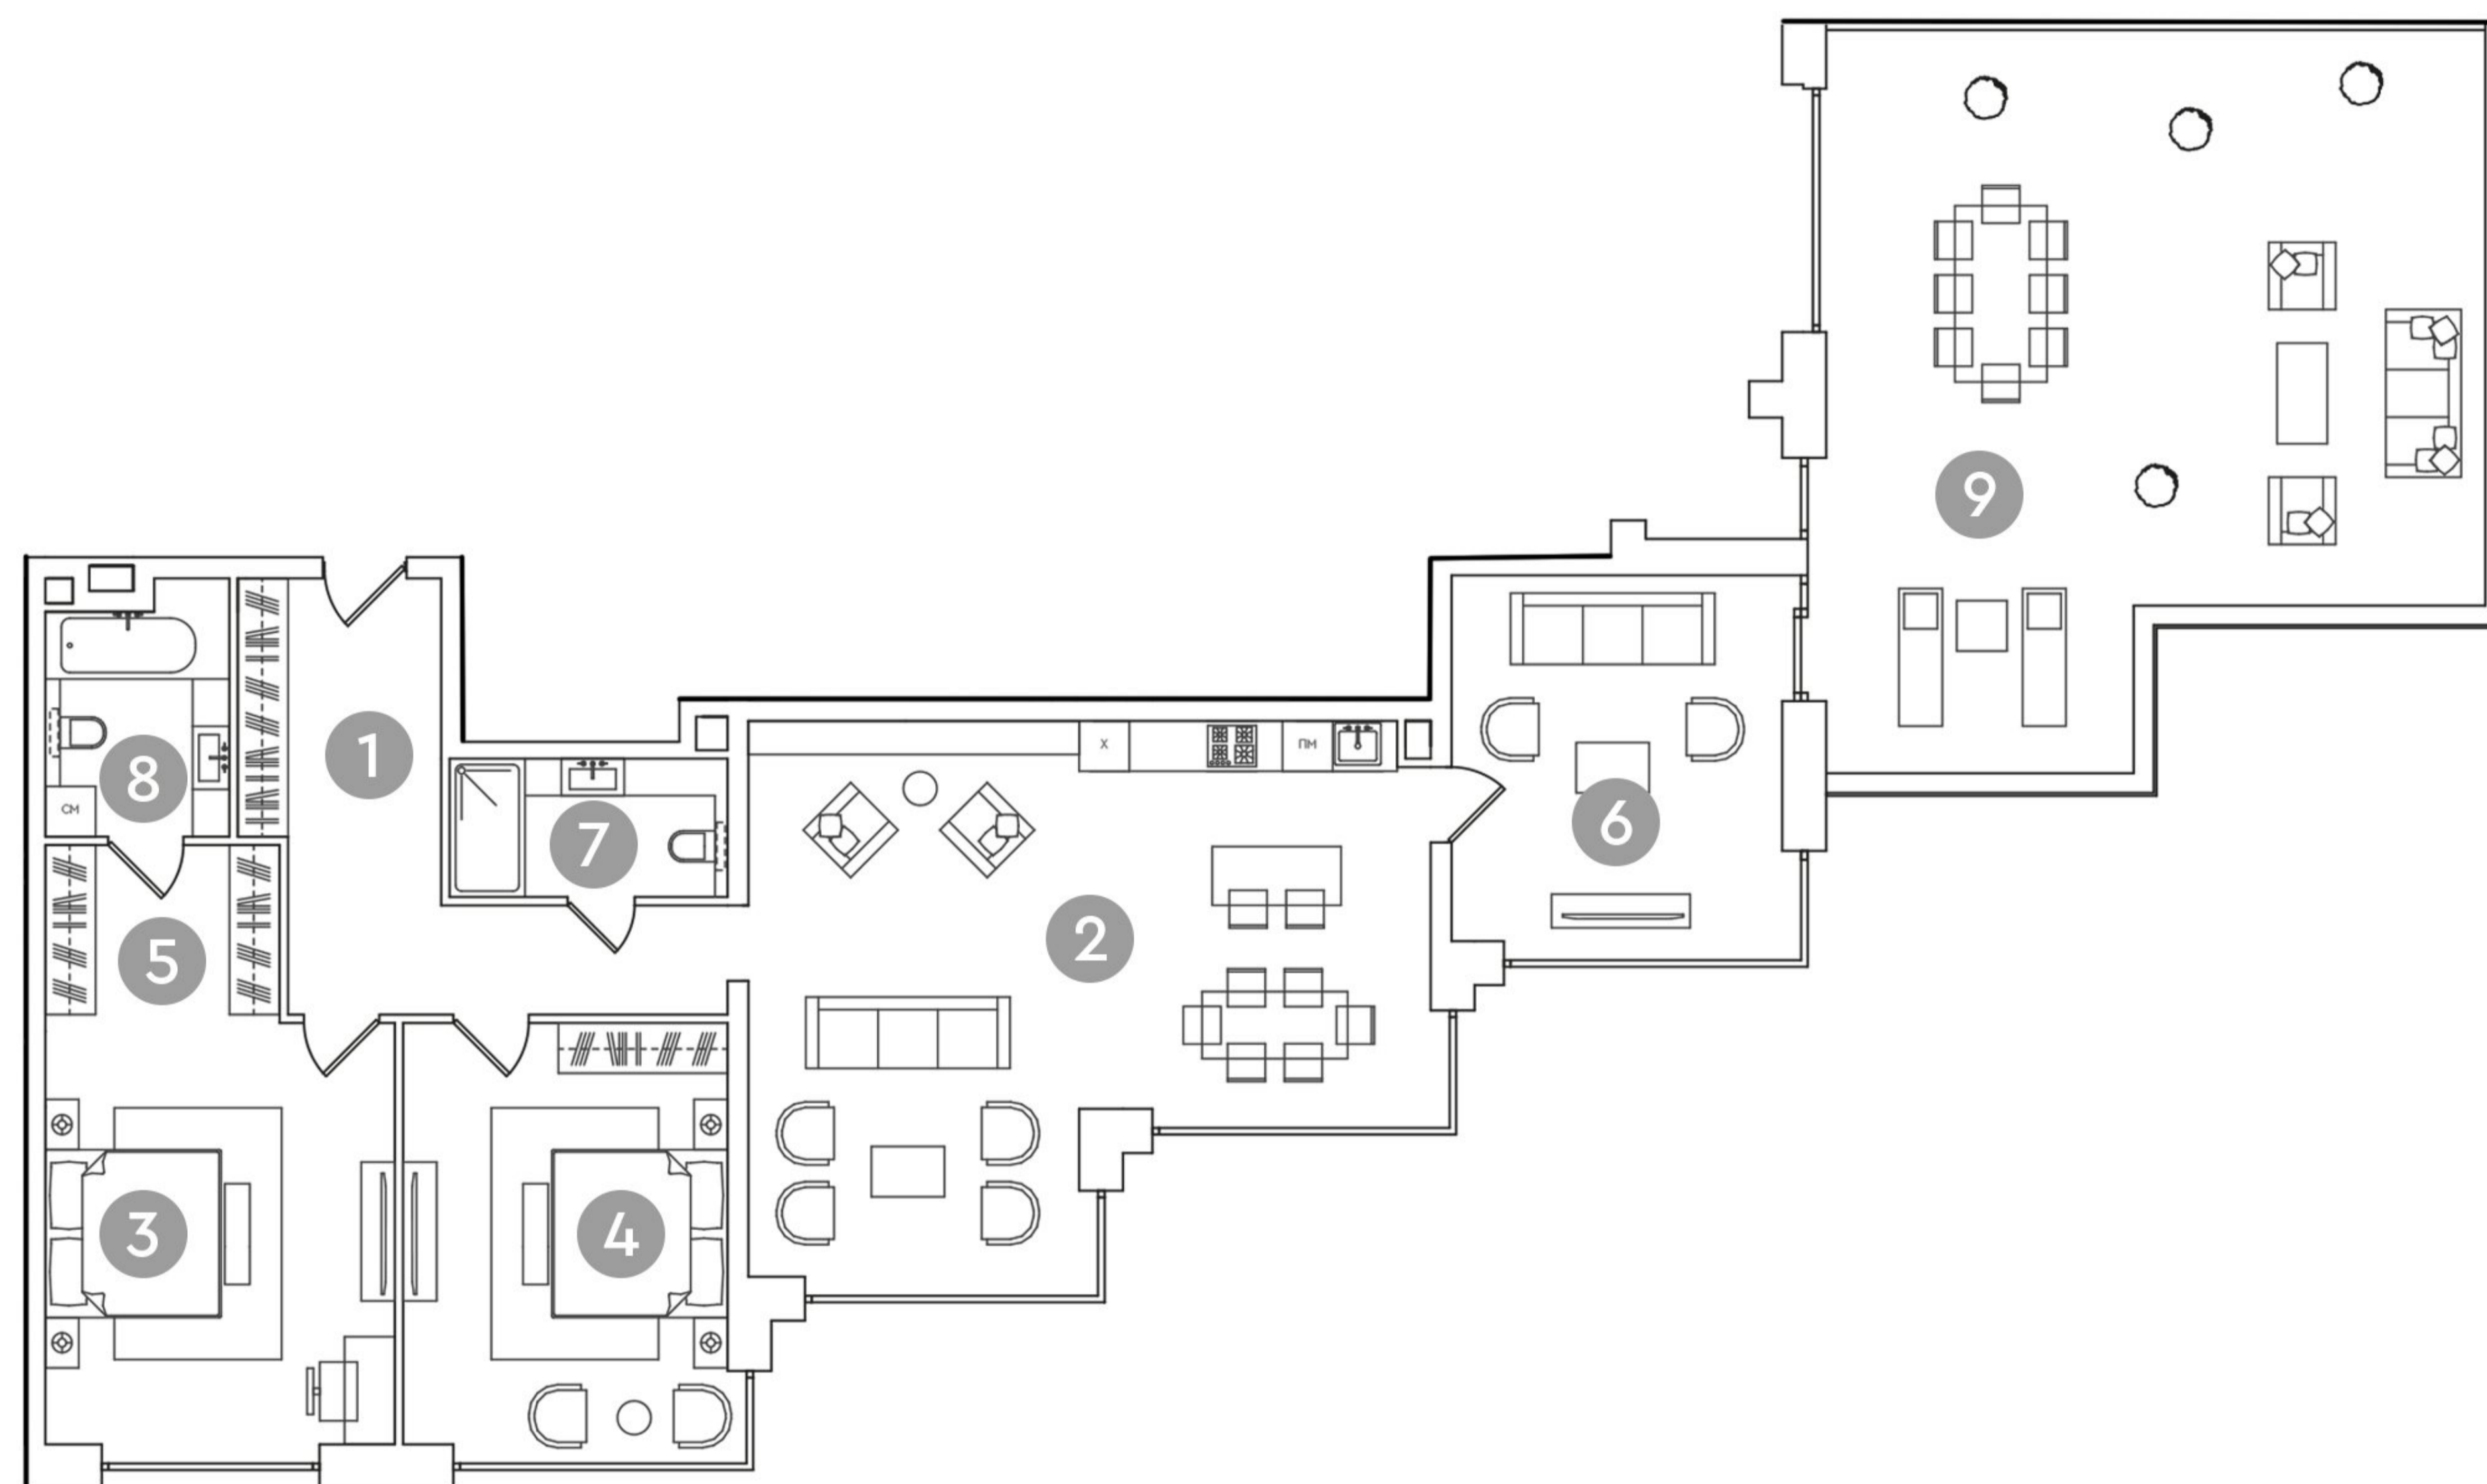

RED7

Скачать pdf

АПАРТАМЕНТЫ С ОТДЕЛКОЙ

Этаж 15 из 19
Тип Апартаменты
Площадь 207.5м²
1512

ПЛОЩАДЬ ПОМЕЩЕНИЙ, М²

1	Холл	15.8
2	Кухня-гостиная	47.2
3	Спальня	21.4
4	Спальня	20.2
5	Гардероб	5.9
6	Кабинет	18.3
7	Ванная	5.5
8	Ванная	6.3
9	Терраса	67