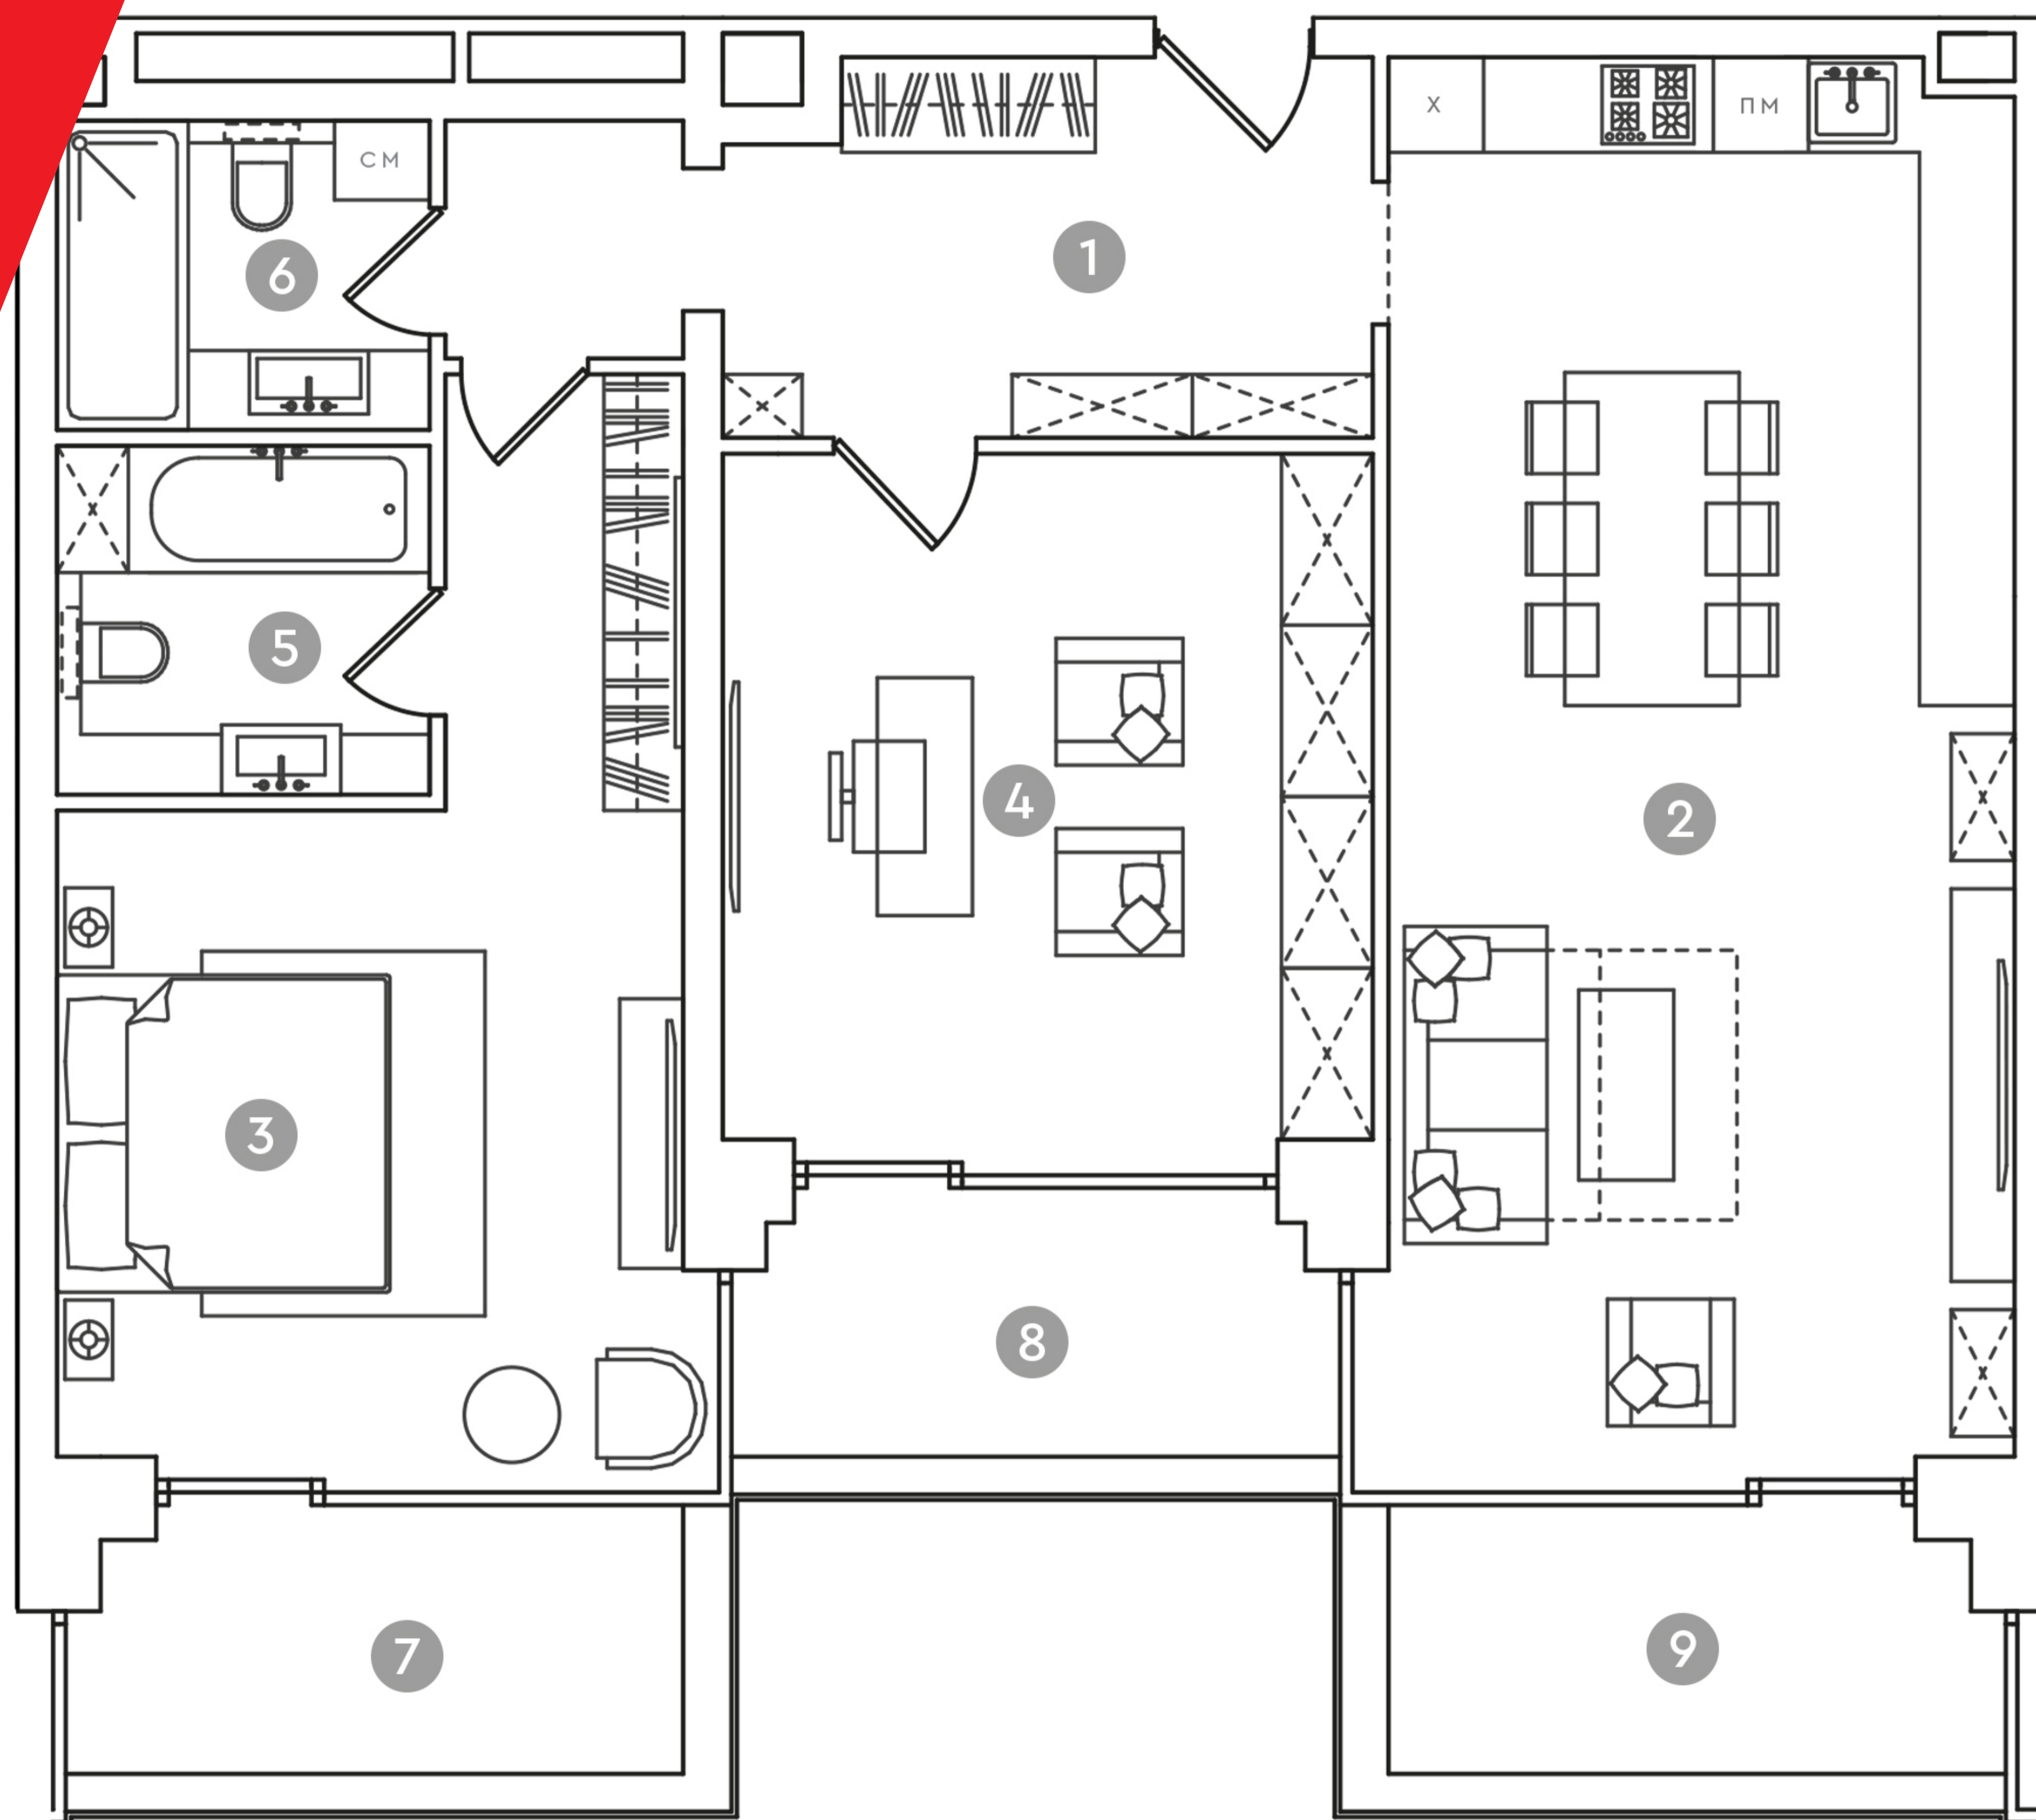

RED7

АПАРТАМЕНТЫ
С ОТДЕЛКОЙ WHITE BOX

Этаж 12

1208 Тип Апартаменты
Площадь 116.9м²

ПЛОЩАДЬ ПОМЕЩЕНИЙ, М²

1	Холл	9.4
2	Коридор	2.2
3	Кухня-гостиная	35.5
4	Спальня	21
5	Спальня	18.2
6	Ванная	5.2
7	Ванная	4.6
8	Балкон	7
9	Балкон	7
10	Балкон	6