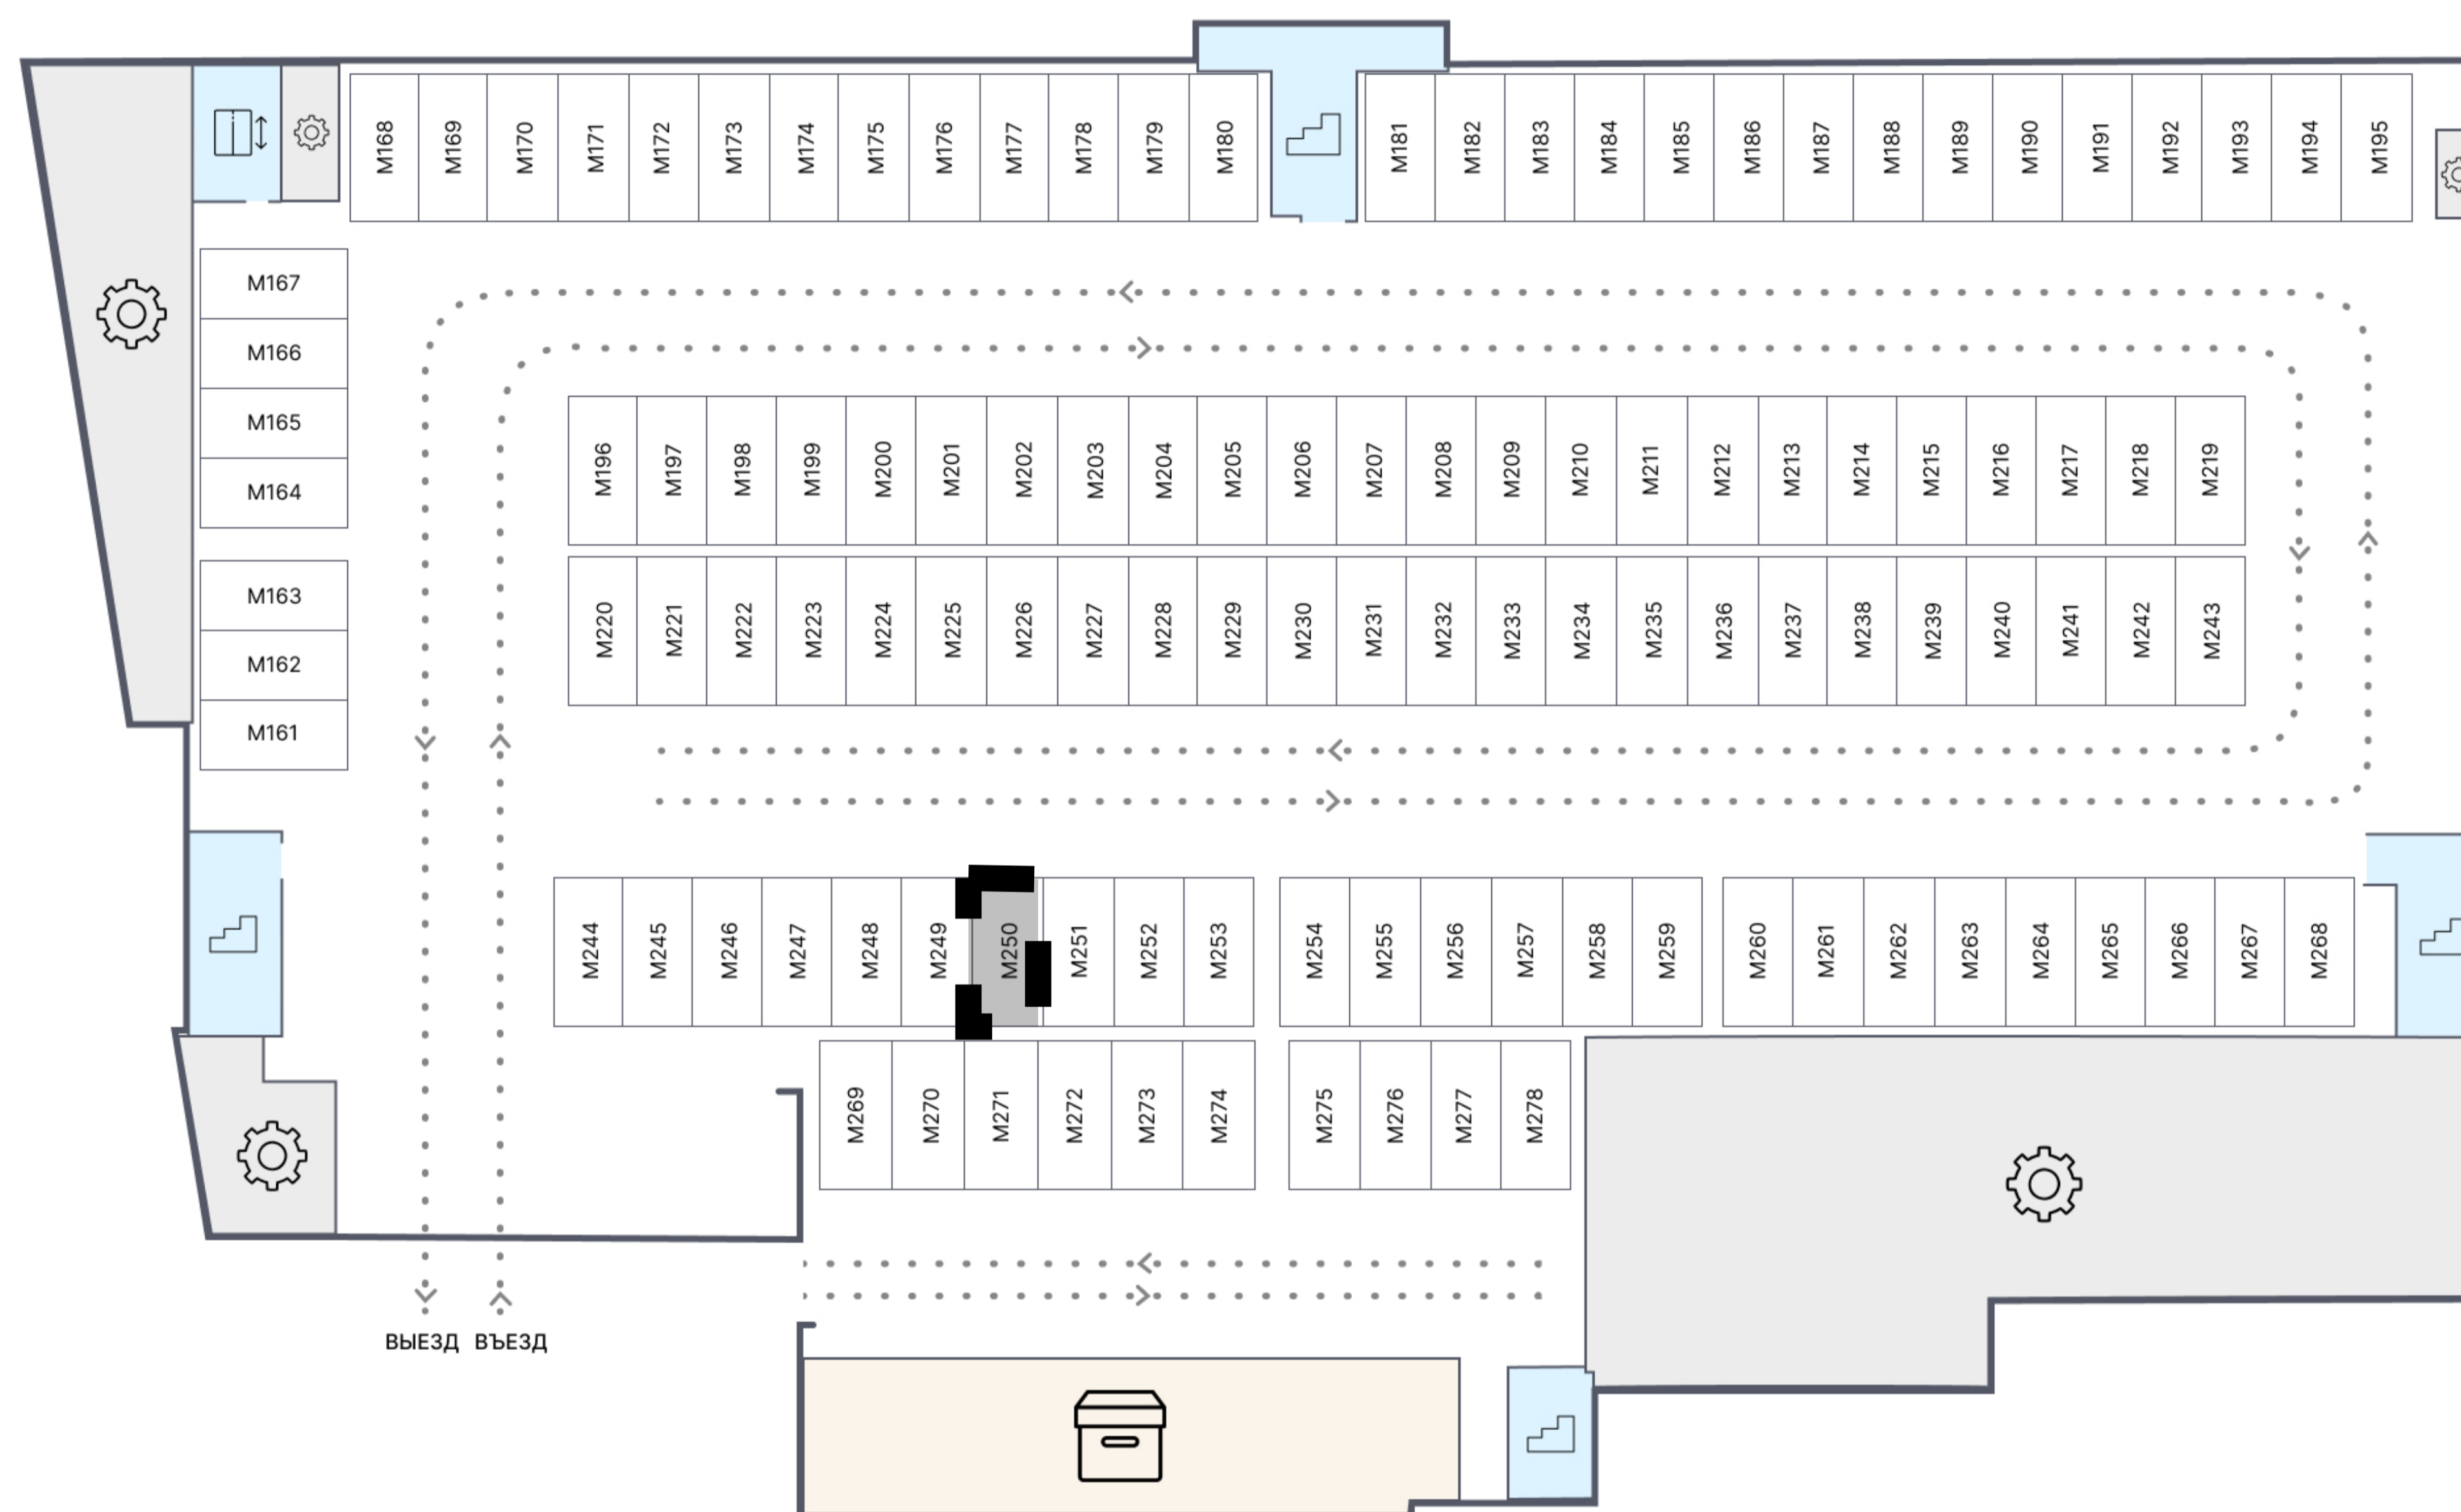

ПАРКИНГ

250

Этаж 1  
Тип Паркинг  
Площадь 13.4 м<sup>2</sup>

1 645 000 ₹

\* Цена указана на 03.06.2026 | © 2026 ГК «Основа»

ОФИС ПРОДАЖ

МО, г. Люберцы, ул. 8 Марта, дом 48, корп. 1  
+7 (963) 716-09-96

АДРЕС ЖК «ГОГОЛЬ ПАРК»

МО, г. Люберцы, ул. Гоголя, 3  
+7 (963) 716-09-96

РЕЖИМ РАБОТЫ

Пн-Пт с 09:00 до 21:00  
Сб-Вс с 10:00 до 20:00