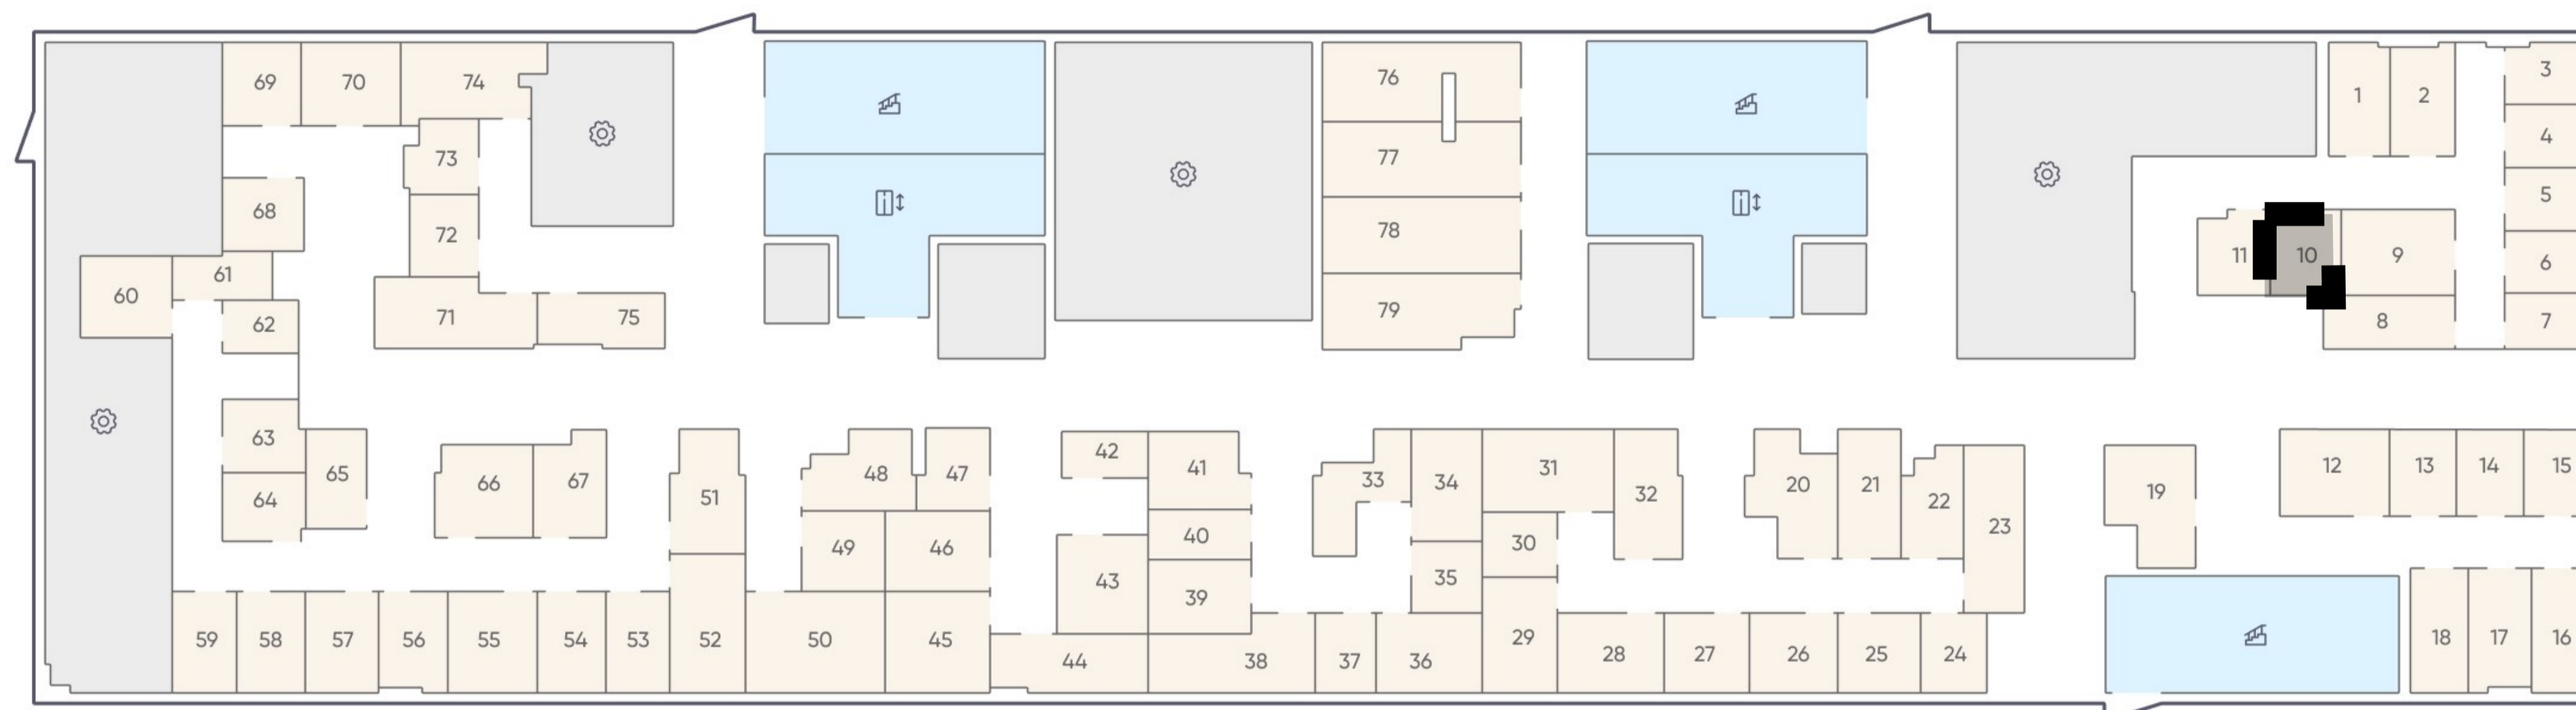

ПАРКИНГ

70К

Этаж -1
Тип Кладовая
Площадь 3.1 м²

1 120 340 ₹

* Цена указана на 27.04.2026 | © 2026 ГК «Основа»

ОФИС ПРОДАЖ

МО, г. Люберцы, ул. 8 Марта, дом 48, корп. 1
+7 (963) 716-09-96

АДРЕС ЖК «ГОГОЛЬ ПАРК»

МО, г. Люберцы, ул. Гоголя, 3
+7 (963) 716-09-96

РЕЖИМ РАБОТЫ

Пн-Пт с 09:00 до 21:00
Сб-Вс с 10:00 до 20:00