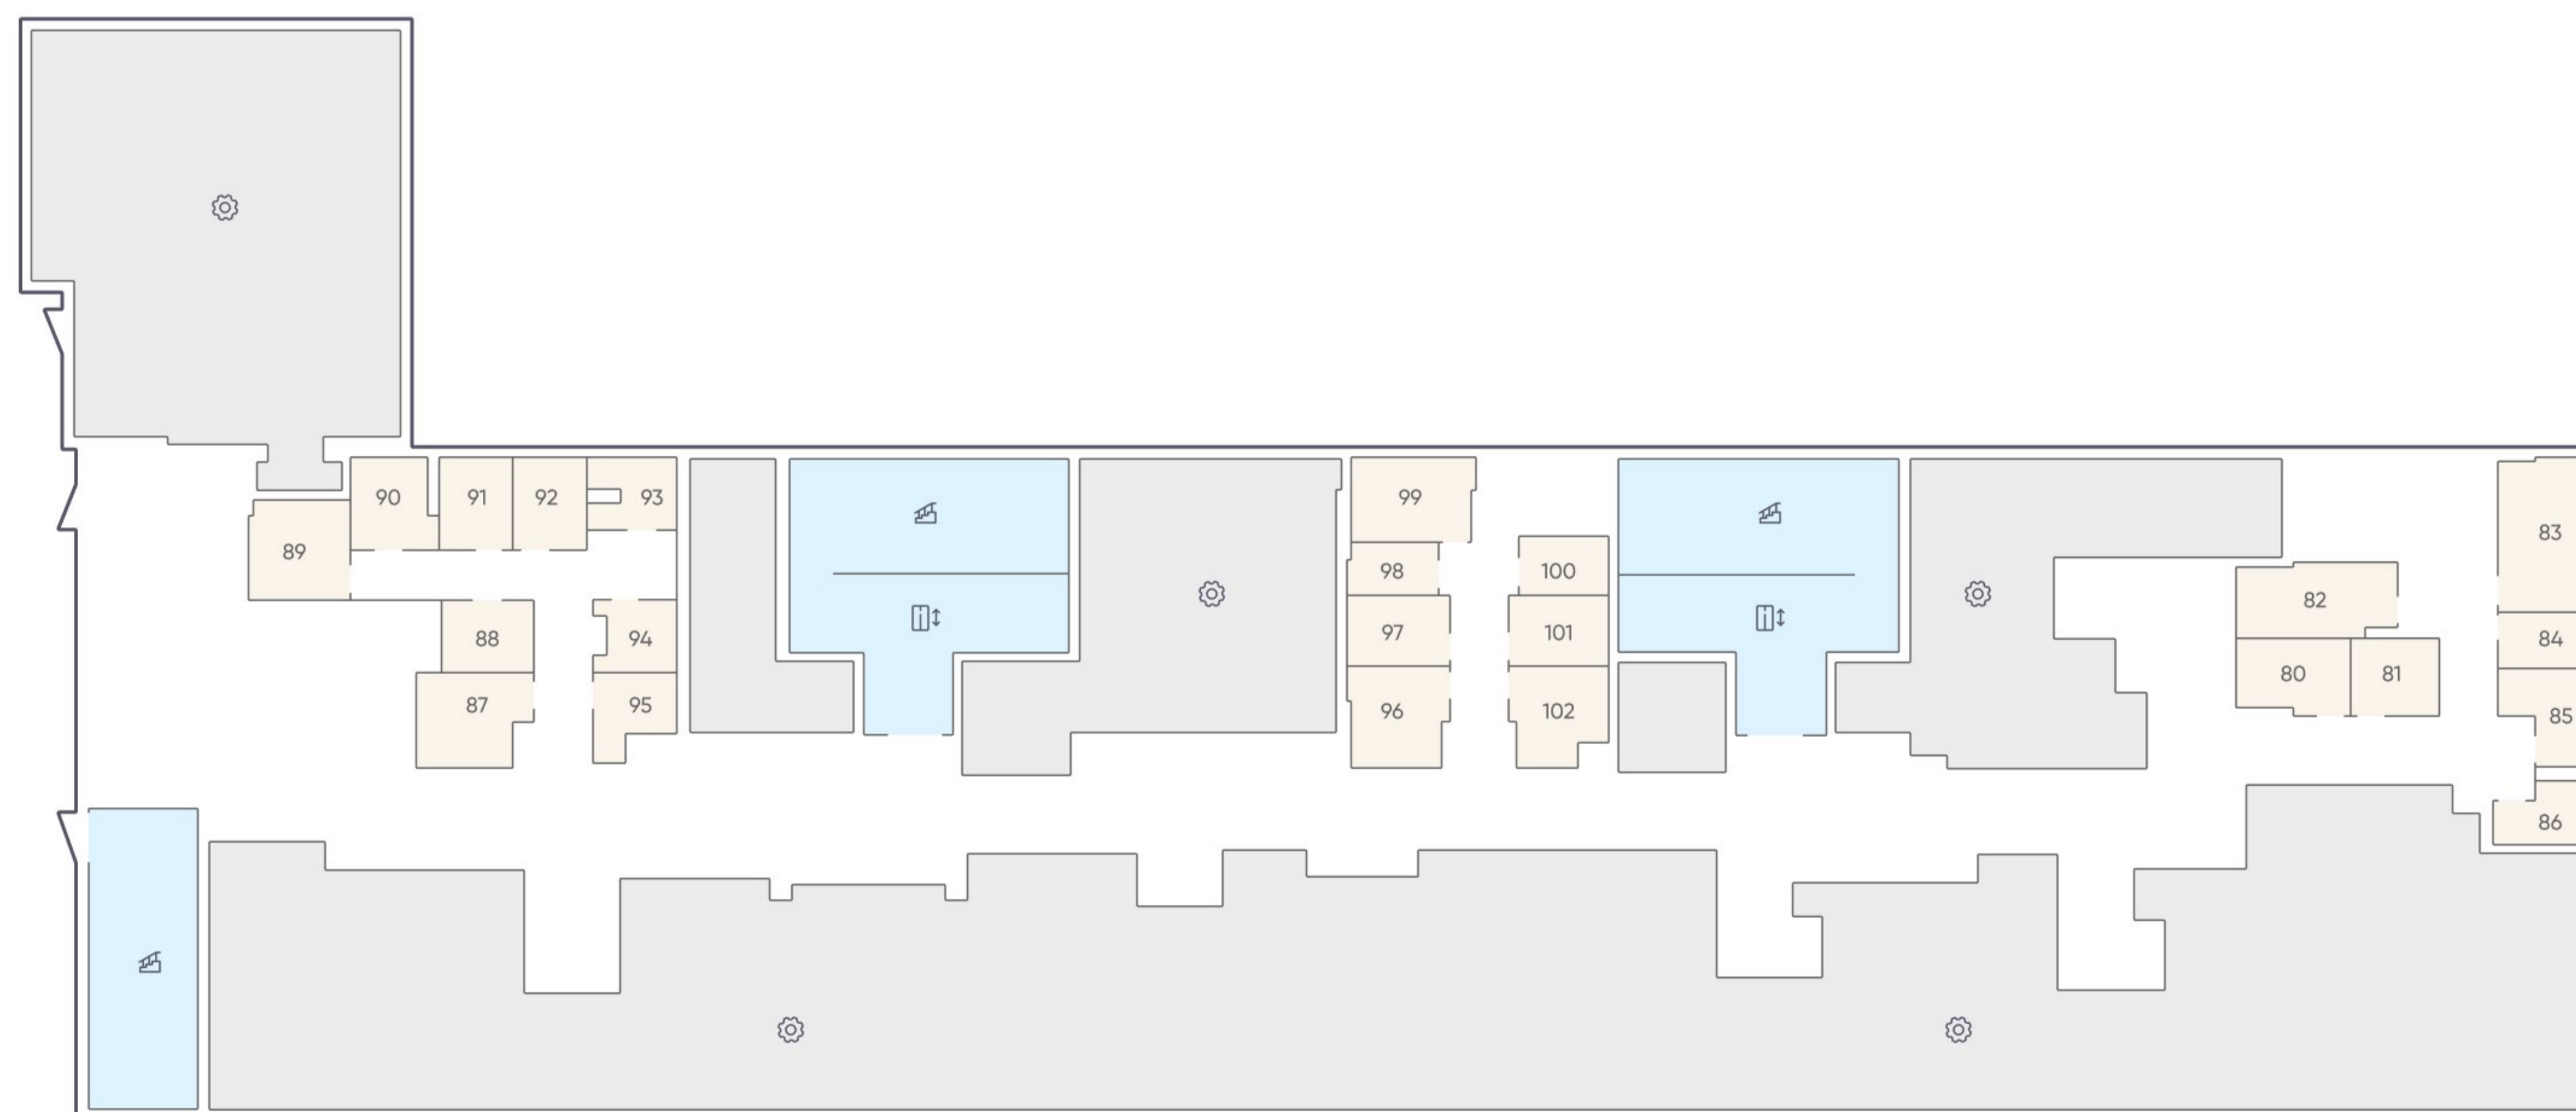

ПАРКИНГ

70К

Этаж -1  
Тип Кладовая  
Площадь 3.1 м<sup>2</sup>

1 120 340 ₹

\* Цена указана на 03.06.2026 | © 2026 ГК «Основа»

ОФИС ПРОДАЖ

МО, г. Люберцы, ул. 8 Марта, дом 48, корп. 1  
+7 (963) 716-09-96

АДРЕС ЖК «ГОГОЛЬ ПАРК»

МО, г. Люберцы, ул. Гоголя, 3  
+7 (963) 716-09-96

РЕЖИМ РАБОТЫ

Пн-Пт с 09:00 до 21:00  
Сб-Вс с 10:00 до 20:00