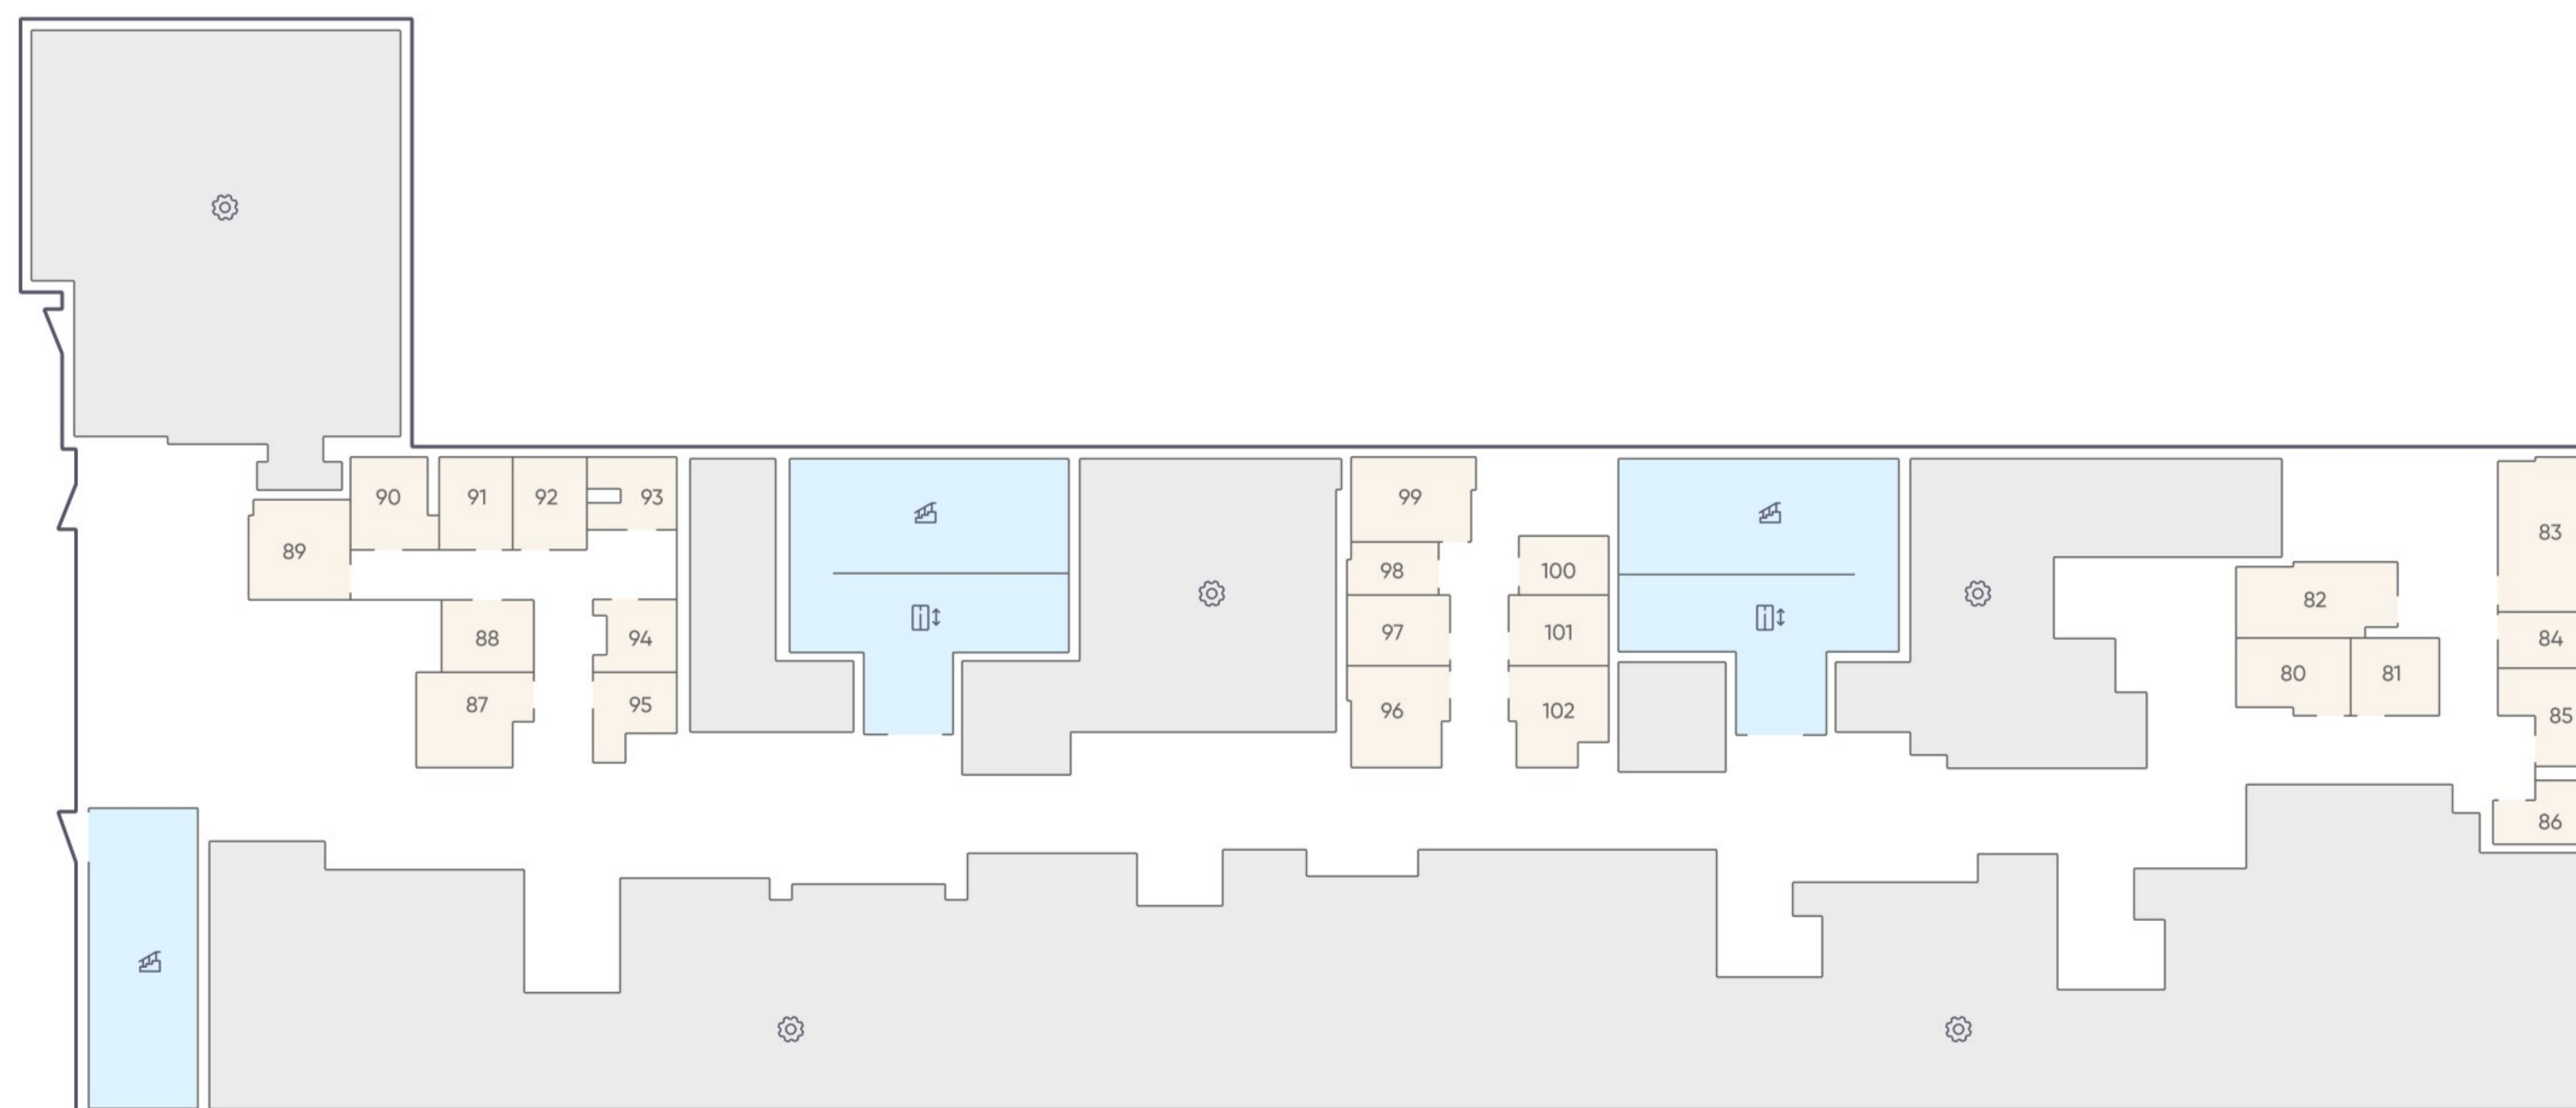

ПАРКИНГ

70К

Этаж -1
Тип Кладовая
Площадь 3.1 м²

1 120 340 ₹

* Цена указана на 27.04.2026 | © 2026 ГК «Основа»

ОФИС ПРОДАЖ

МО, г. Люберцы, ул. 8 Марта, дом 48, корп. 1
+7 (963) 716-09-96

АДРЕС ЖК «ГОГОЛЬ ПАРК»

МО, г. Люберцы, ул. Гоголя, 3
+7 (963) 716-09-96

РЕЖИМ РАБОТЫ

Пн-Пт с 09:00 до 21:00
Сб-Вс с 10:00 до 20:00