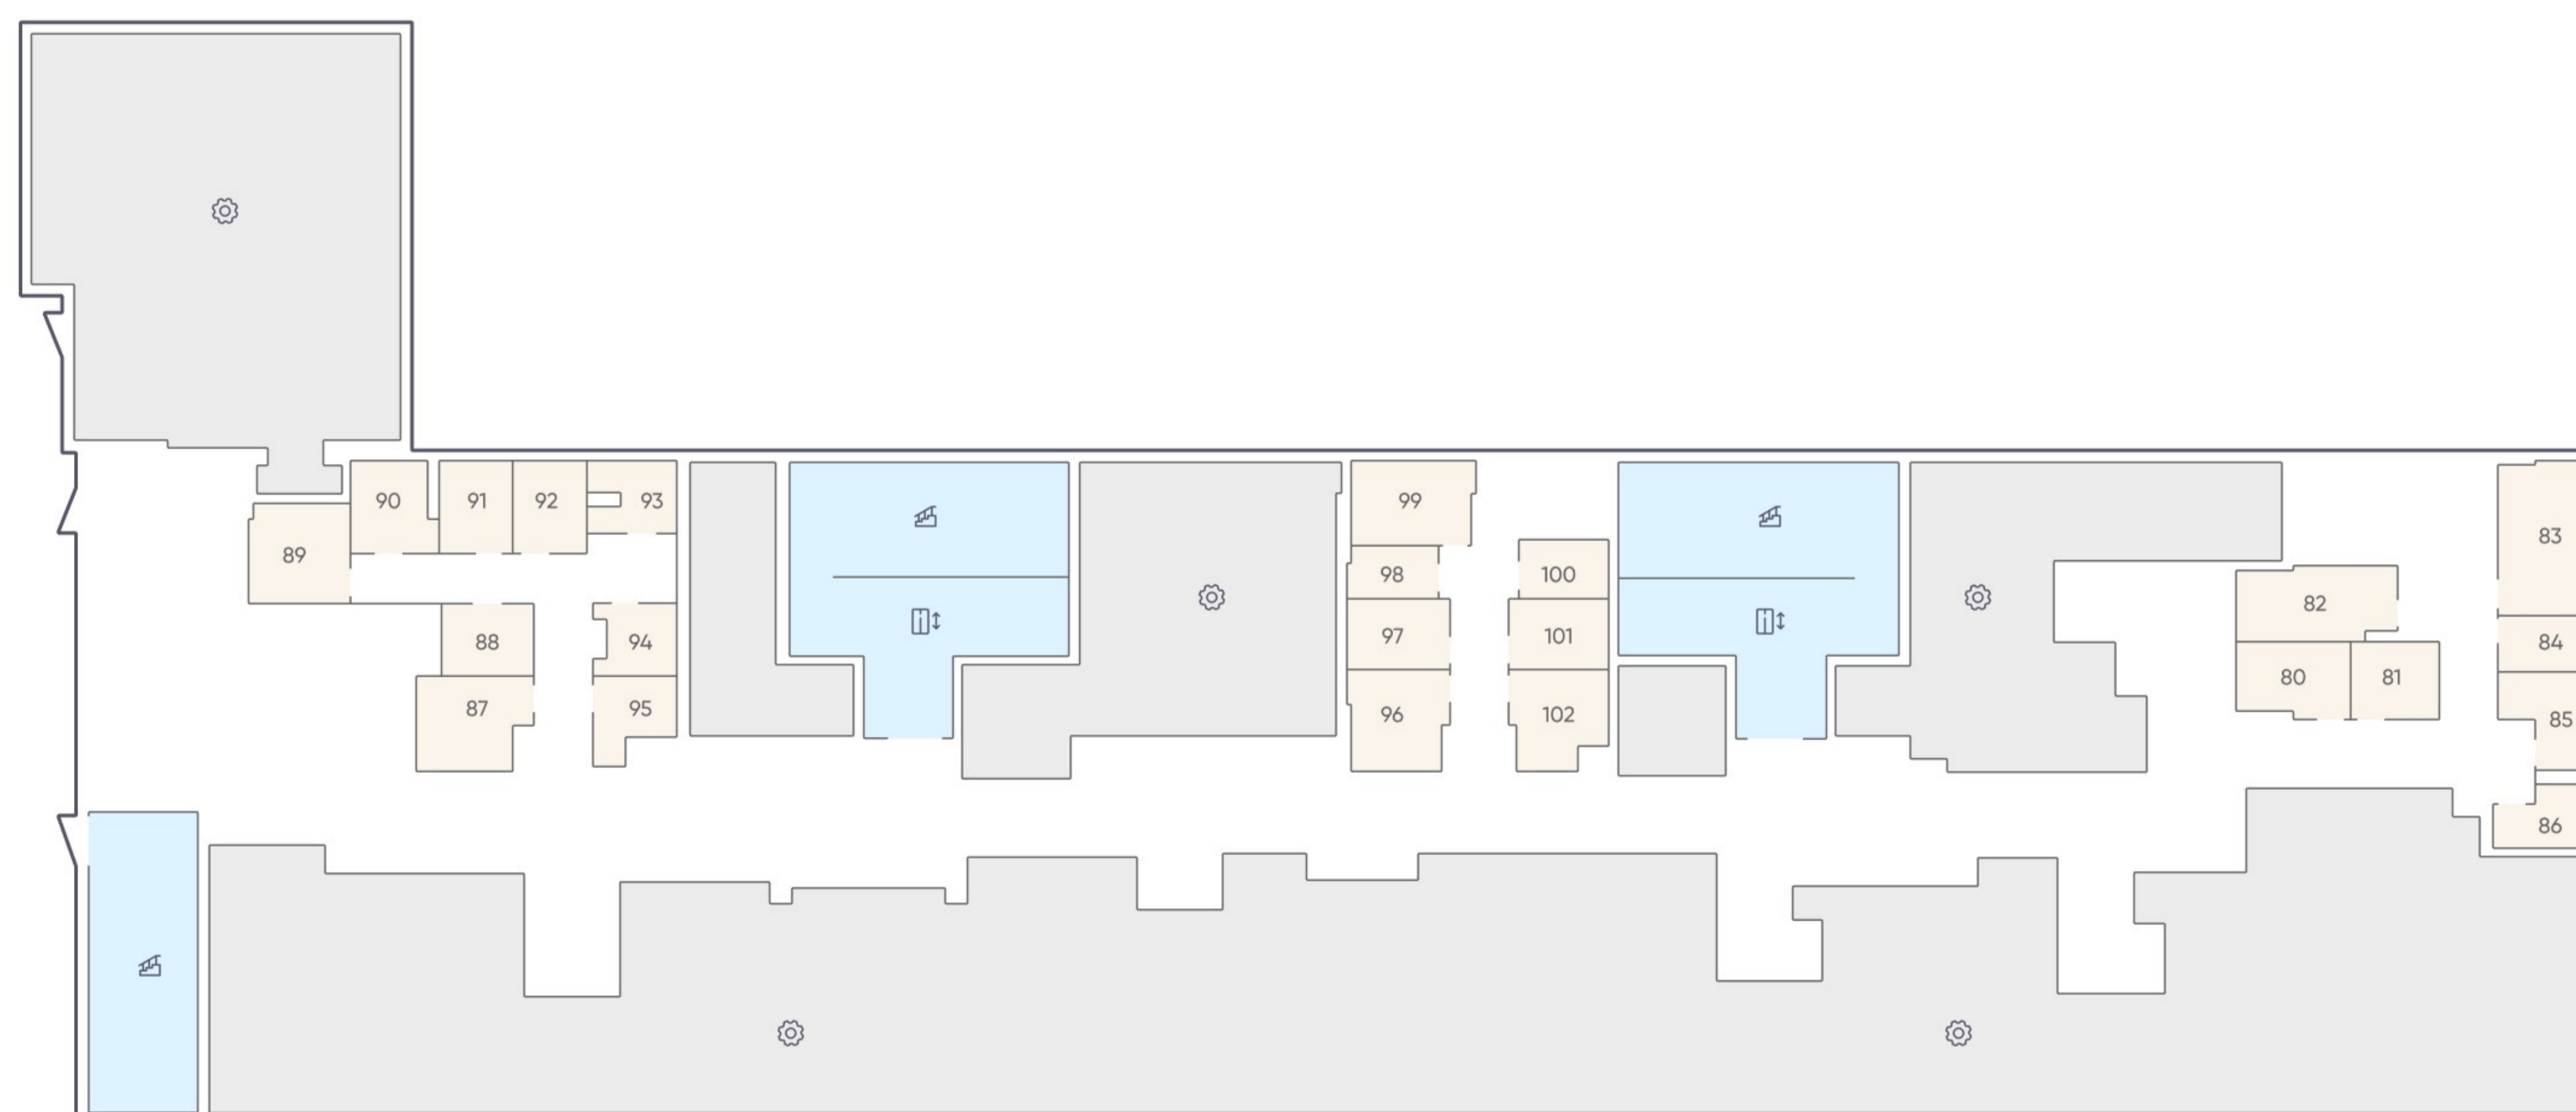

ПАРКИНГ

70К

Этаж -1
Тип Кладовая
Площадь 3.1 м²

1 120 340 ₹

* Цена указана на 27.04.2026 | © 2026 ГК «Основа»

ОФИС ПРОДАЖ

МО, г. Люберцы, ул. 8 Марта, дом 48, корп. 1
+7 (963) 716-09-96

АДРЕС ЖК «ГОГОЛЬ ПАРК»

МО, г. Люберцы, ул. Гоголя, 3
+7 (963) 716-09-96

РЕЖИМ РАБОТЫ

Пн-Пт с 09:00 до 21:00
Сб-Вс с 10:00 до 20:00