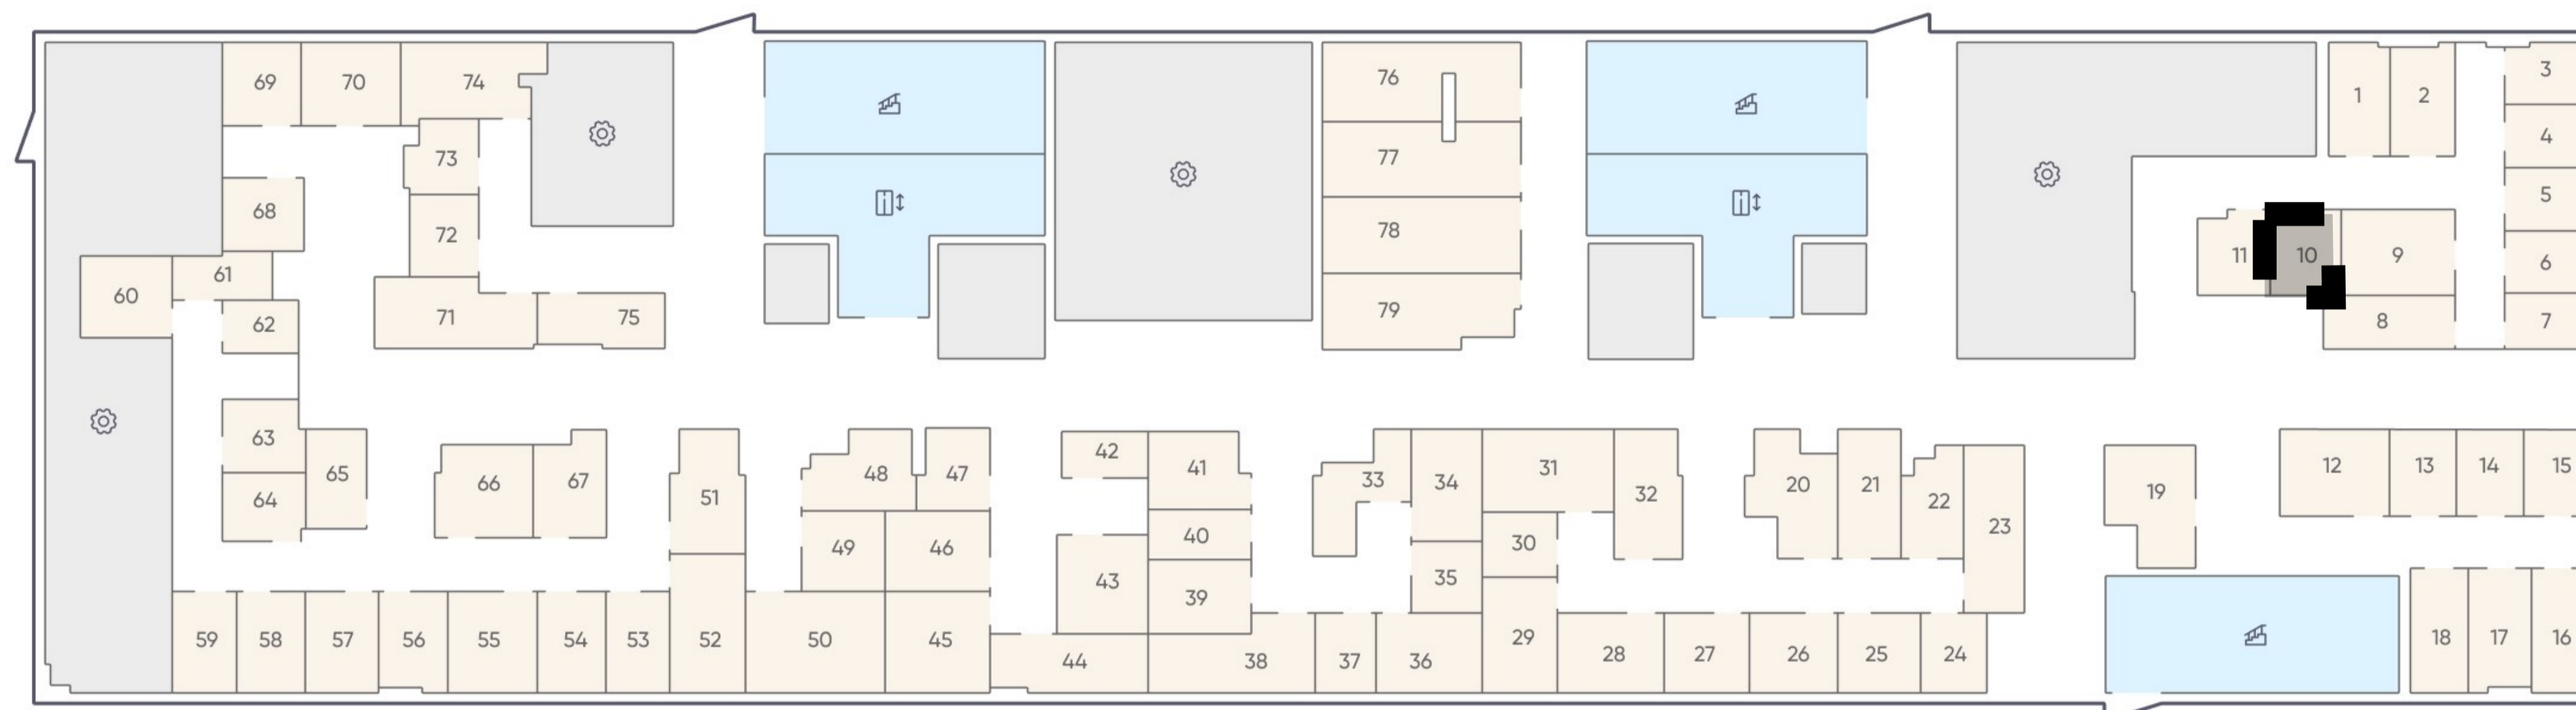

ПАРКИНГ

70К

Этаж -1  
Тип Кладовая  
Площадь 3.1 м<sup>2</sup>

1 120 340 ₹

\* Цена указана на 03.06.2026 | © 2026 ГК «Основа»

ОФИС ПРОДАЖ

МО, г. Люберцы, ул. 8 Марта, дом 48, корп. 1  
+7 (963) 716-09-96

АДРЕС ЖК «ГОГОЛЬ ПАРК»

МО, г. Люберцы, ул. Гоголя, 3  
+7 (963) 716-09-96

РЕЖИМ РАБОТЫ

Пн-Пт с 09:00 до 21:00  
Сб-Вс с 10:00 до 20:00