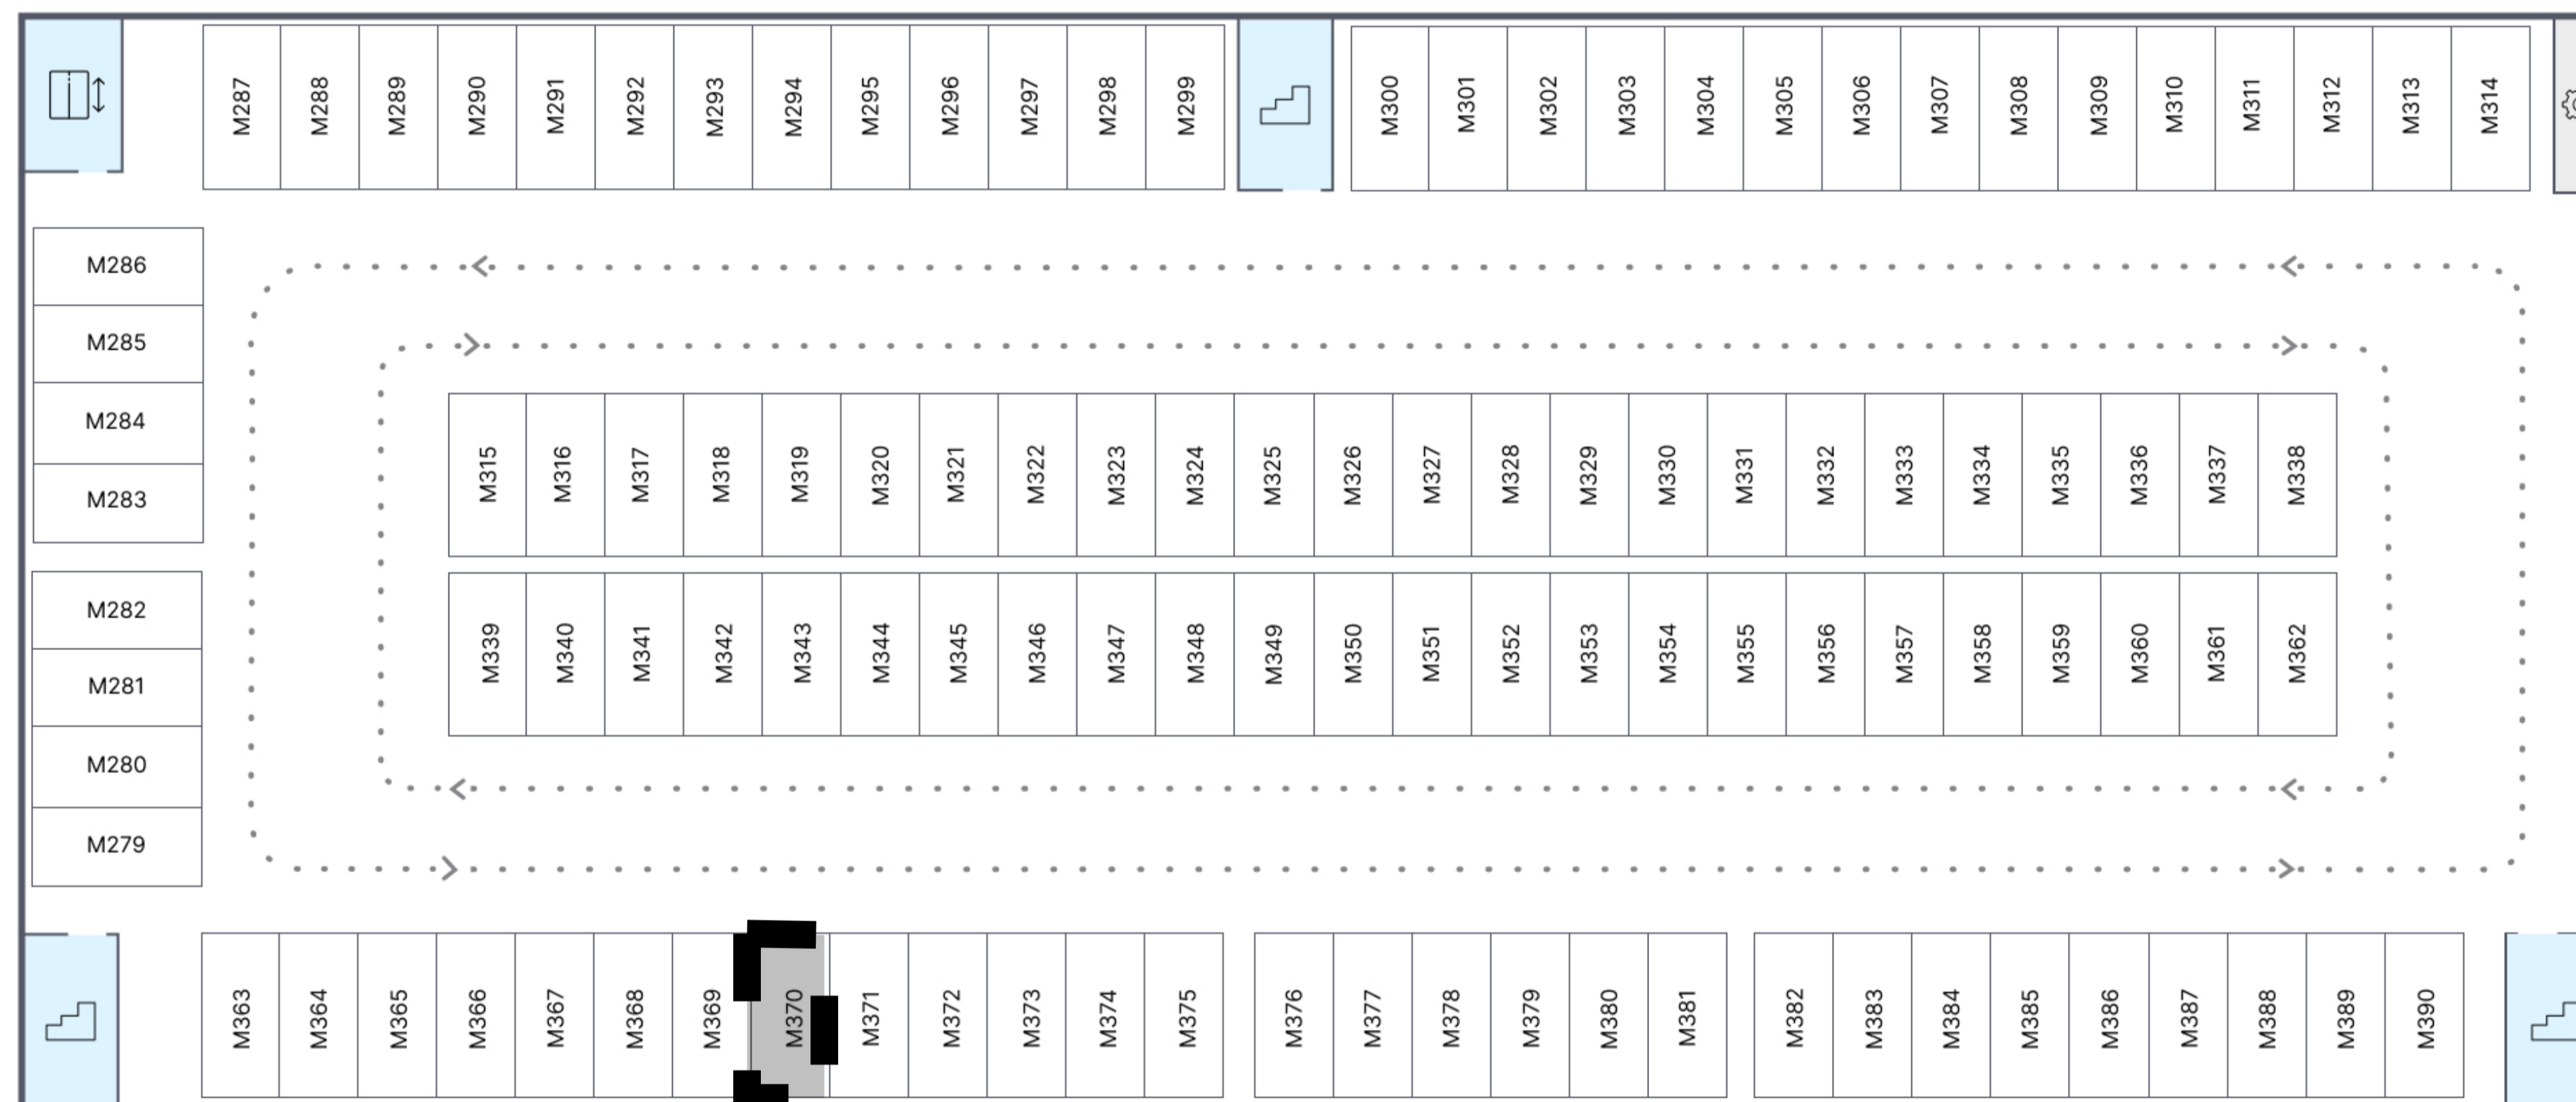

ПАРКИНГ

370

Этаж 2
Тип Паркинг
Площадь 13.3 м²

1 400 000 ₹

* Цена указана на 26.05.2026 | © 2026 ГК «Основа»

ОФИС ПРОДАЖ

МО, г. Люберцы, ул. 8 Марта, дом 48, корп. 1
+7 (963) 716-09-96

АДРЕС ЖК «ГОГОЛЬ ПАРК»

МО, г. Люберцы, ул. Гоголя, 3
+7 (963) 716-09-96

РЕЖИМ РАБОТЫ

Пн-Пт с 09:00 до 21:00
Сб-Вс с 10:00 до 20:00