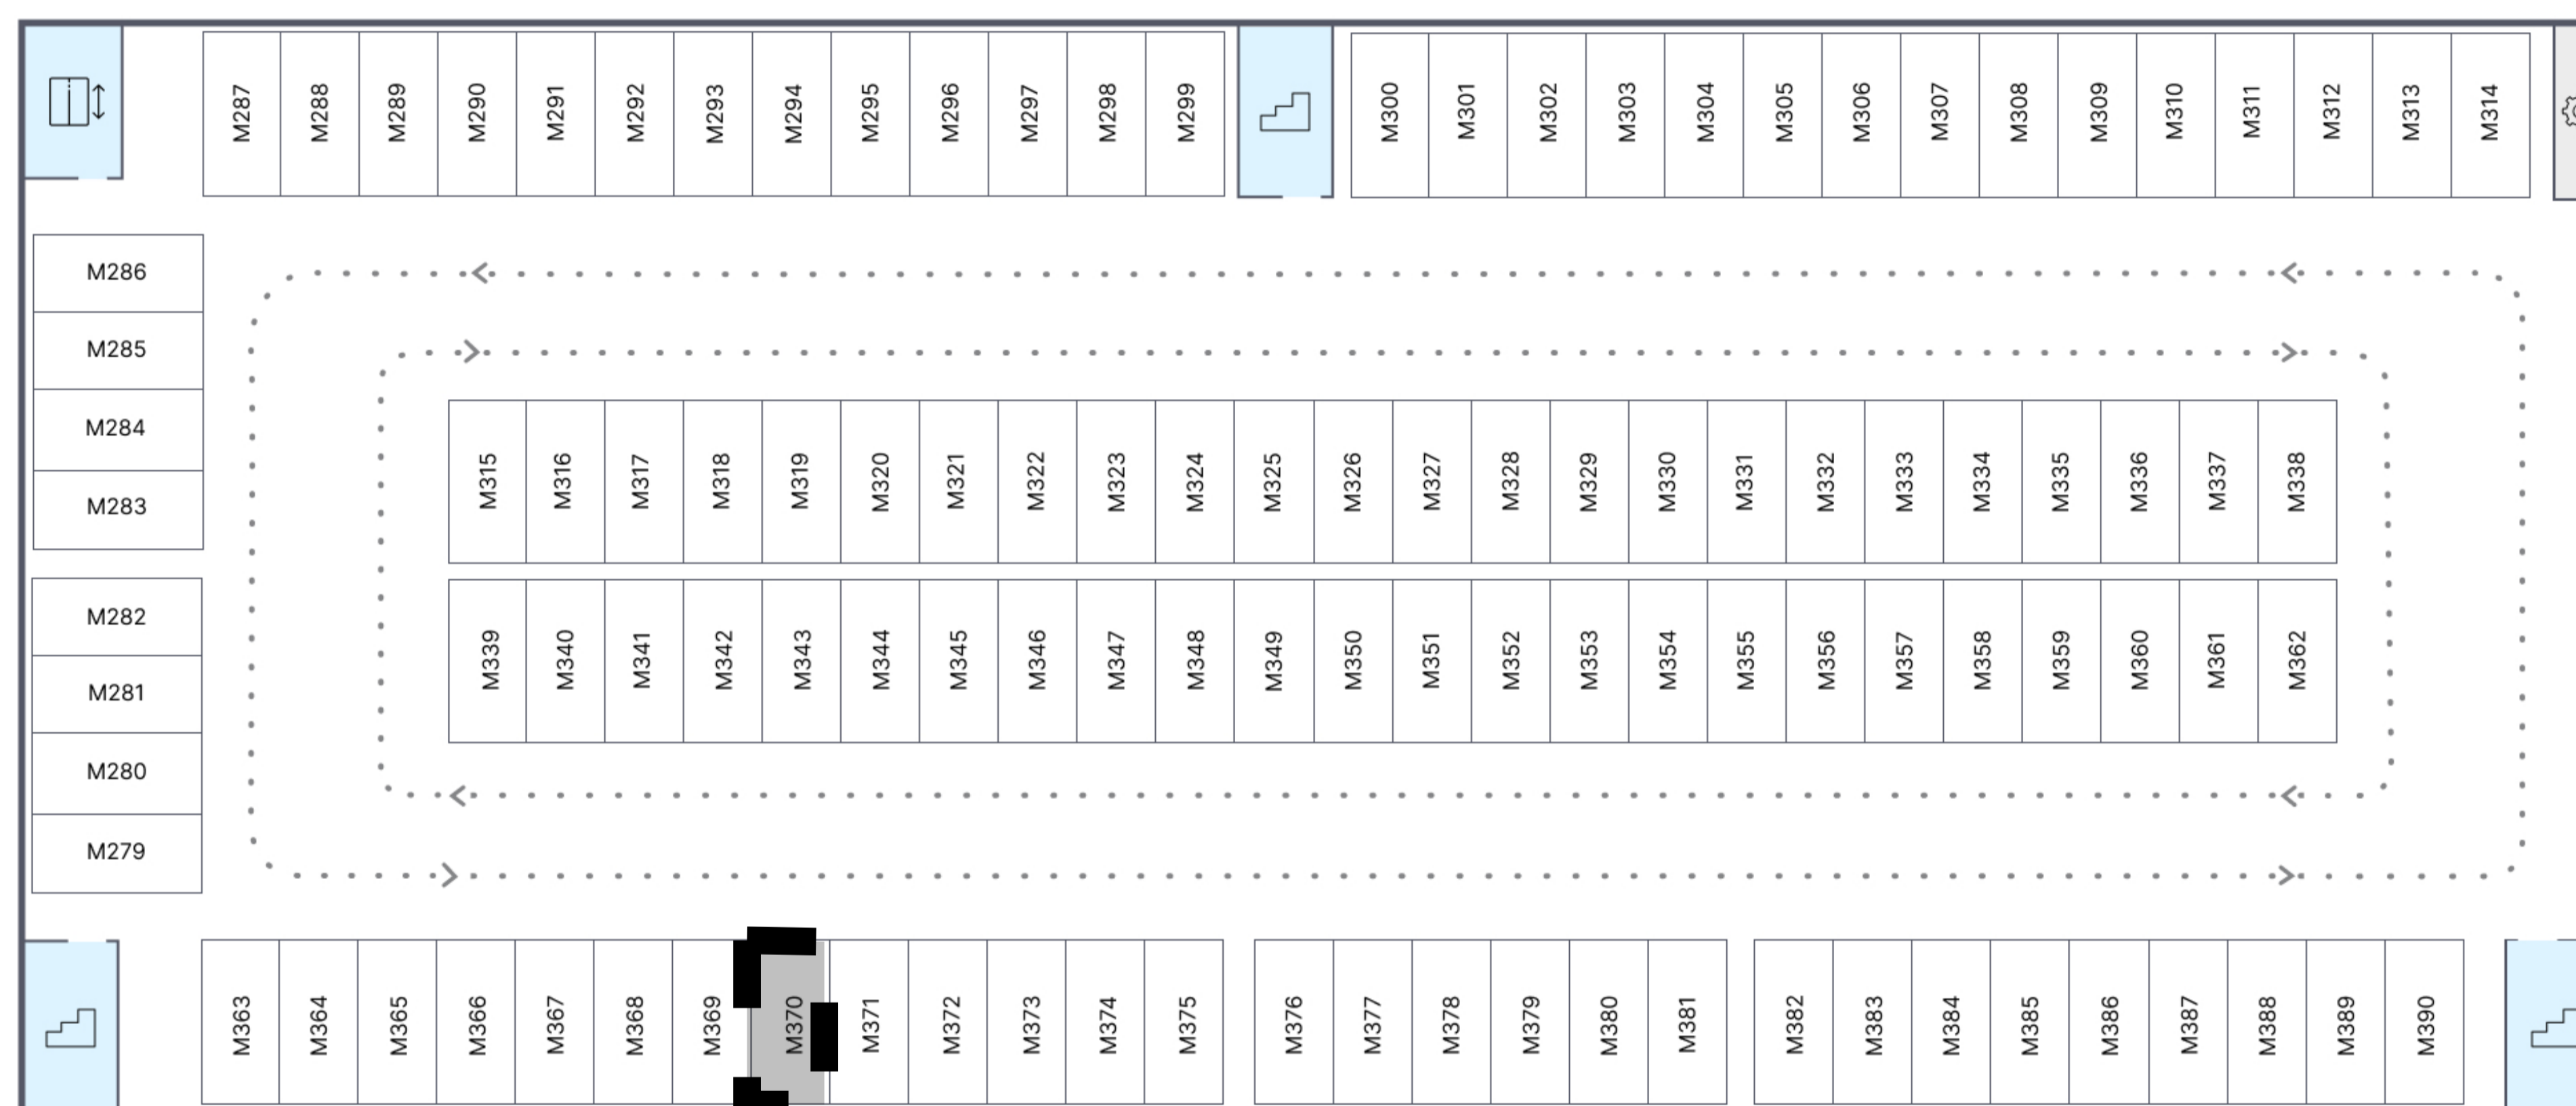

ПАРКИНГ

370

Этаж 2  
Тип Паркинг  
Площадь 13.3 м<sup>2</sup>

1 400 000 ₹

\* Цена указана на 21.06.2026 | © 2026 ГК «Основа»

ОФИС ПРОДАЖ

МО, г. Люберцы, ул. 8 Марта, дом 48, корп. 1  
+7 (963) 716-09-96

АДРЕС ЖК «ГОГОЛЬ ПАРК»

МО, г. Люберцы, ул. Гоголя, 3  
+7 (963) 716-09-96

РЕЖИМ РАБОТЫ

Пн-Пт с 09:00 до 21:00  
Сб-Вс с 10:00 до 20:00