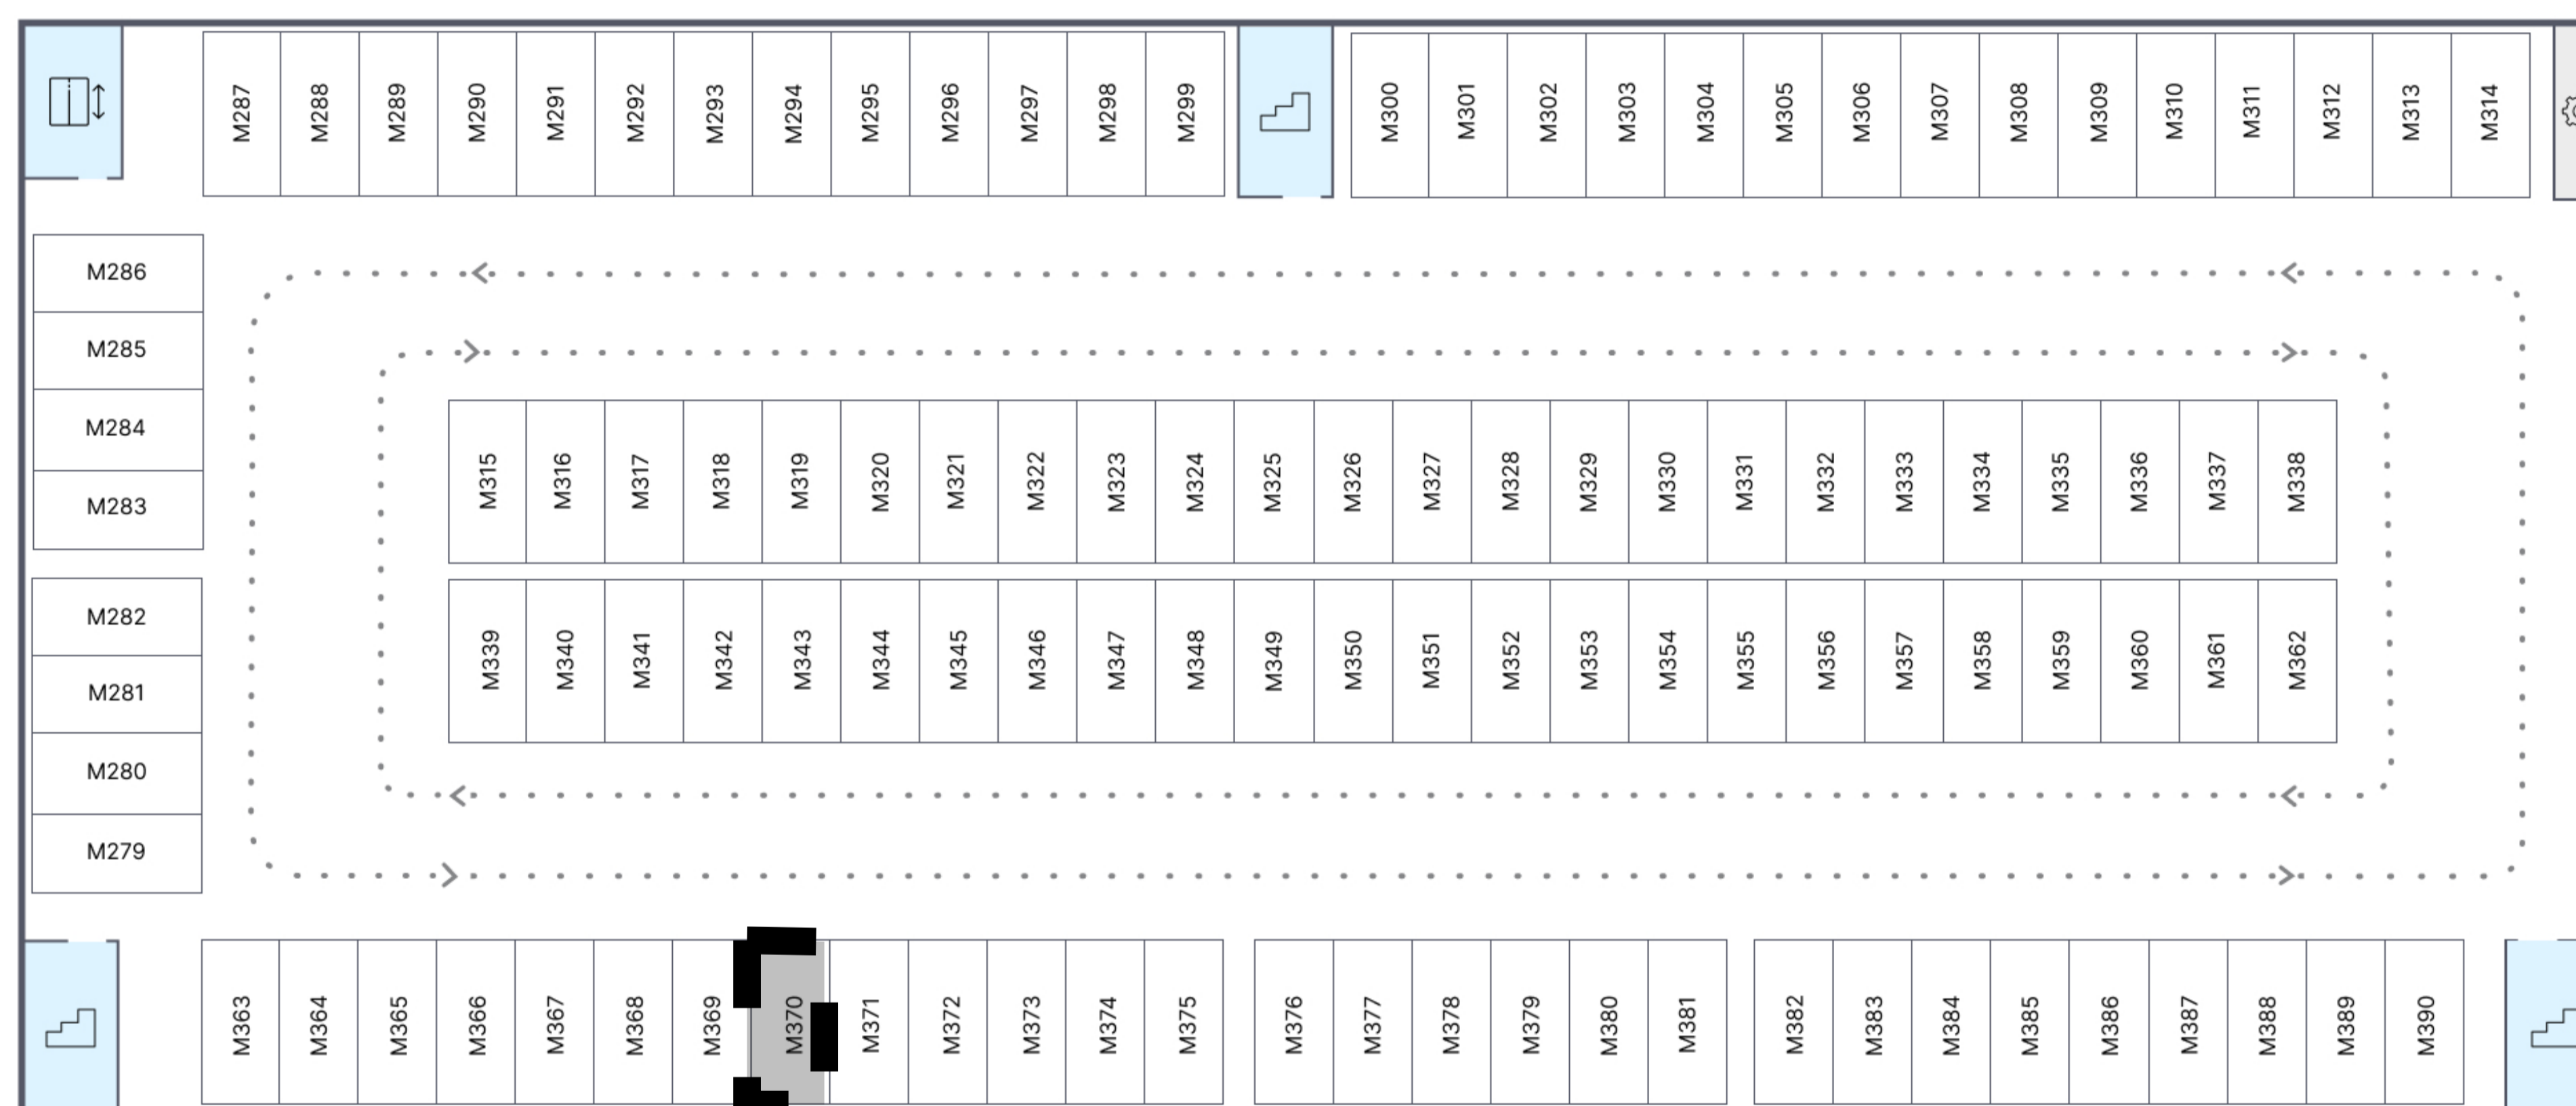

ПАРКИНГ

370

Этаж 2  
Тип Паркинг  
Площадь 13.3 м<sup>2</sup>

1 400 000 ₽

\* Цена указана на 06.05.2026 | © 2026 ГК «Основа»

ОФИС ПРОДАЖ

МО, г. Люберцы, ул. 8 Марта, дом 48, корп. 1  
+7 (963) 716-09-96

АДРЕС ЖК «ГОГОЛЬ ПАРК»

МО, г. Люберцы, ул. Гоголя, 3  
+7 (963) 716-09-96

РЕЖИМ РАБОТЫ

9 мая - выходной  
10, 11 мая с 10:00 до 20:00

Пн-Пт с 09:00 до 21:00  
Сб-Вс с 10:00 до 20:00