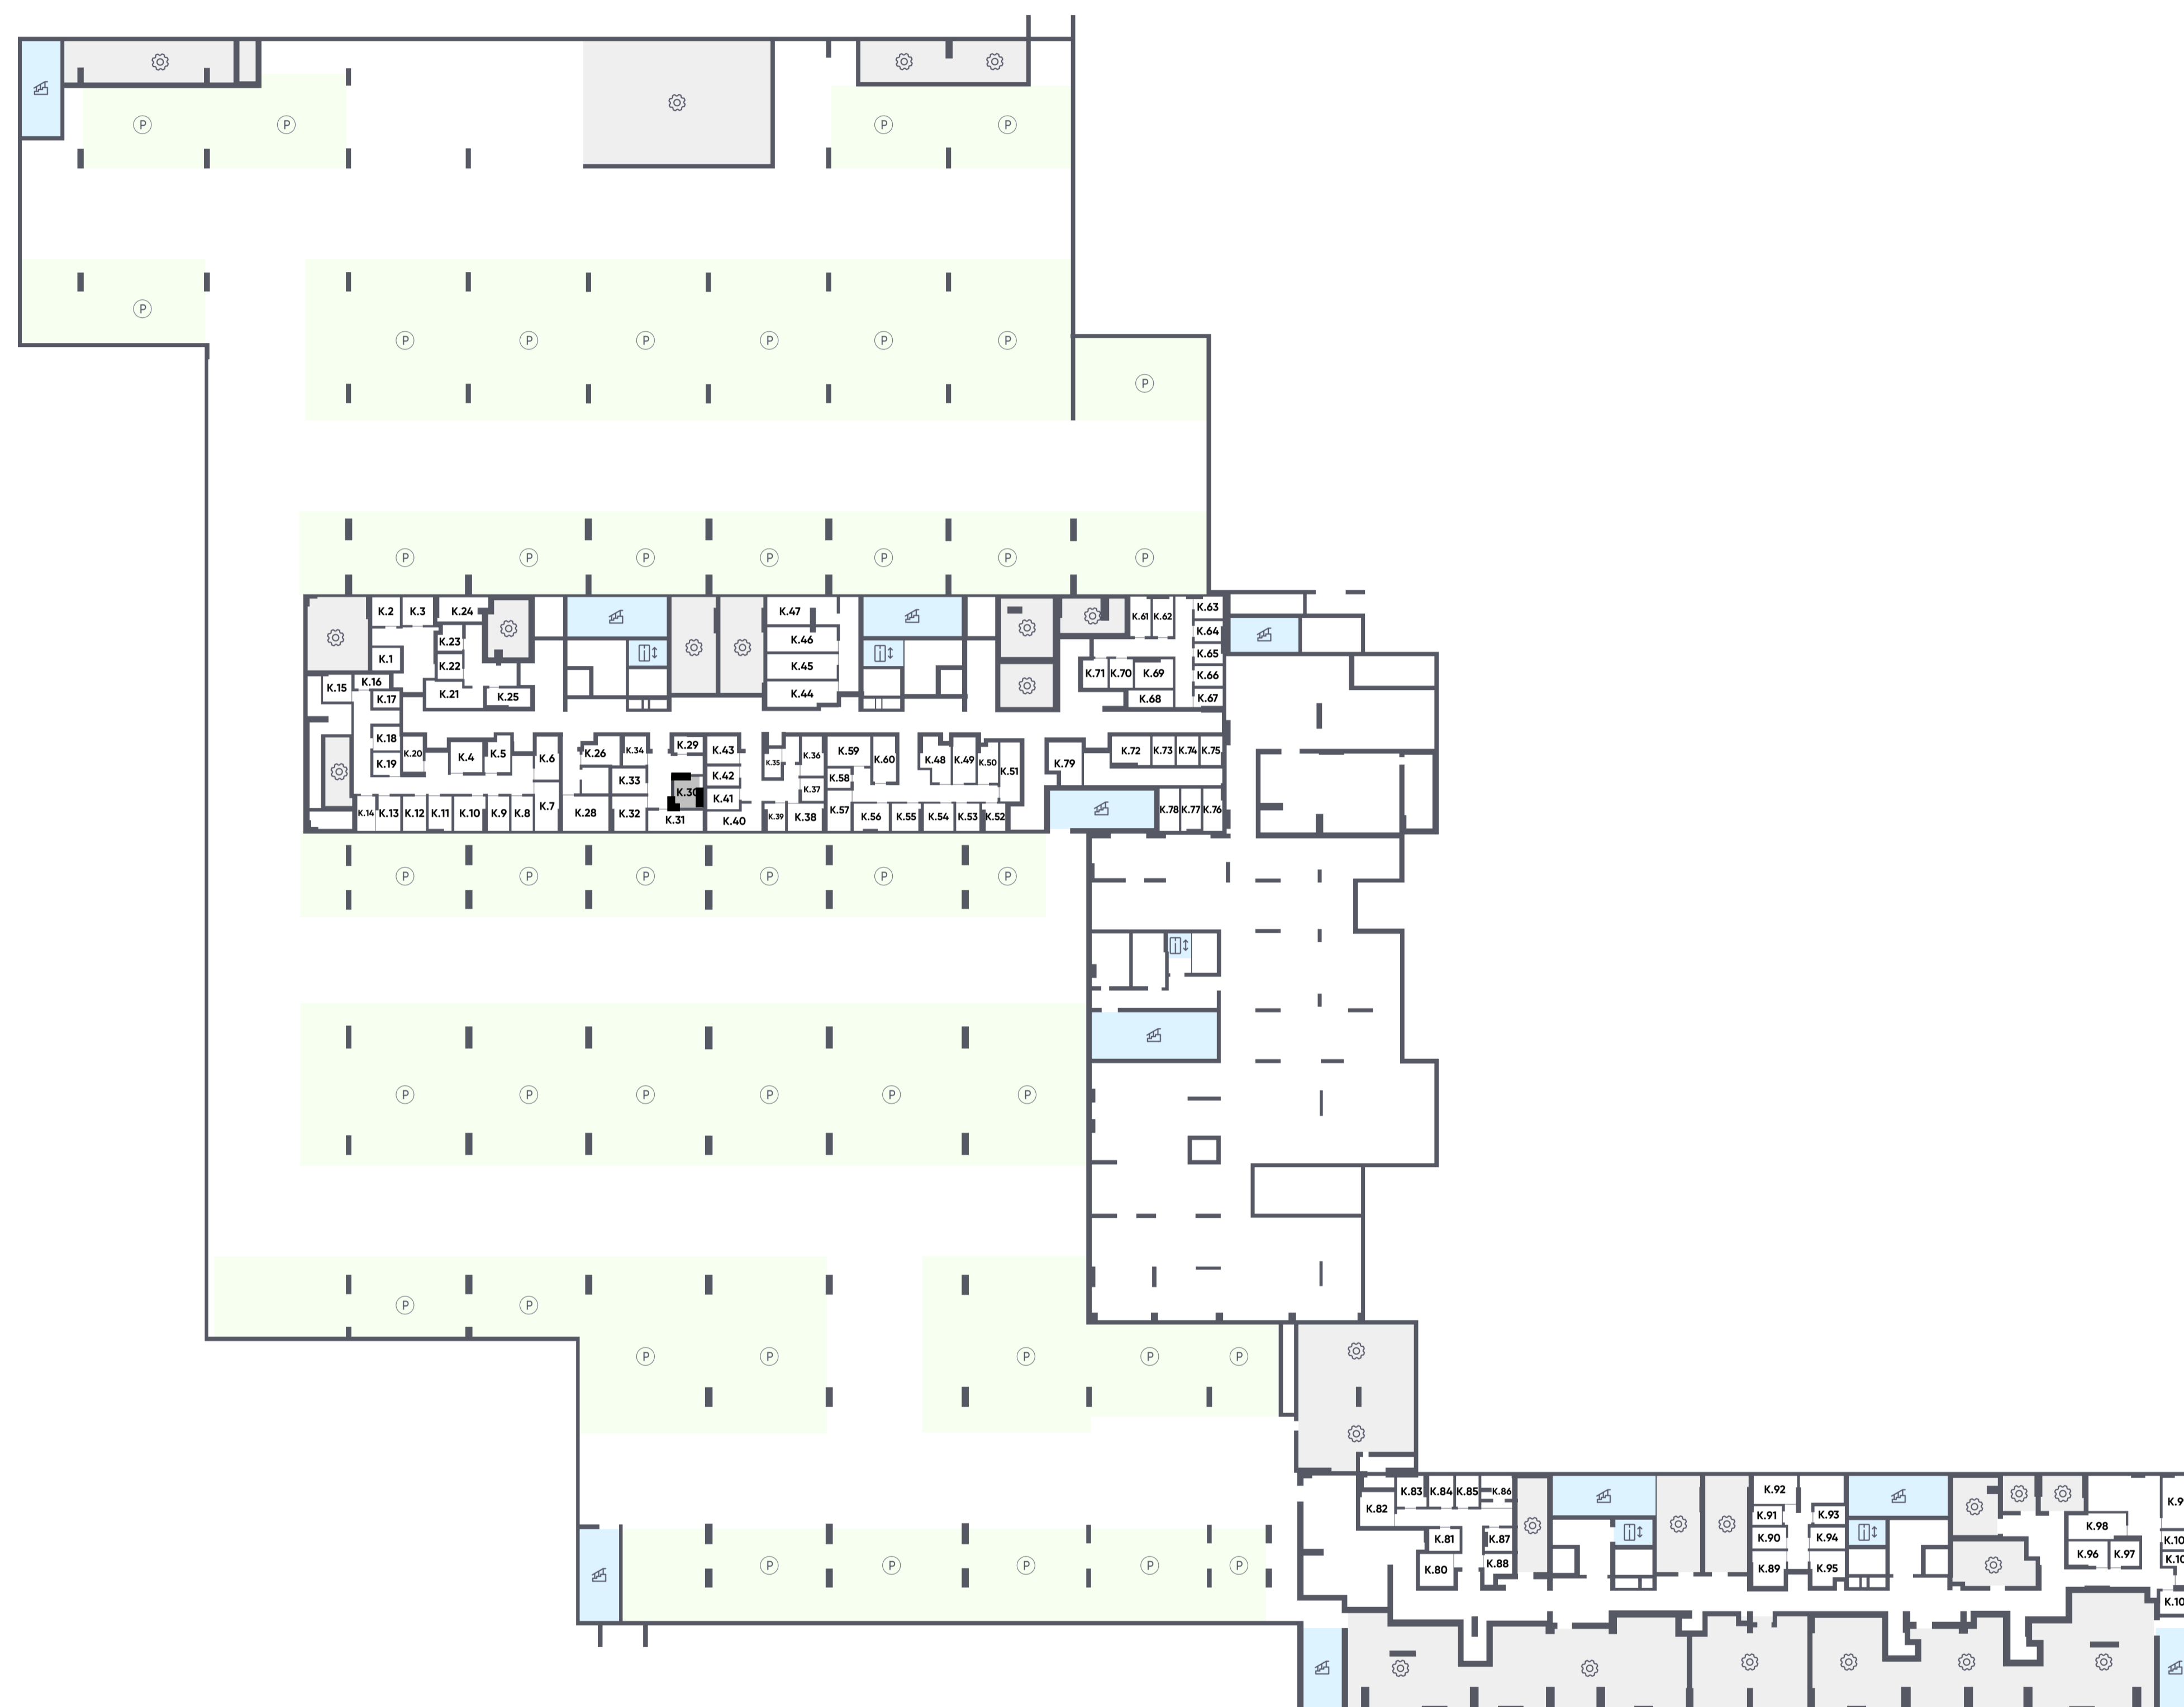

ПАРКИНГ

58К

Этаж -1
Тип Кладовая
Площадь 2.2 м²

940 280 ₹

* Цена указана на 10.04.2026 | © 2026 ГК «Основа»

ОФИС ПРОДАЖ

МО, г. Люберцы, ул. 8 Марта, дом 48, корп. 1
+7 (963) 716-09-96

АДРЕС ЖК «ГОГОЛЬ ПАРК»