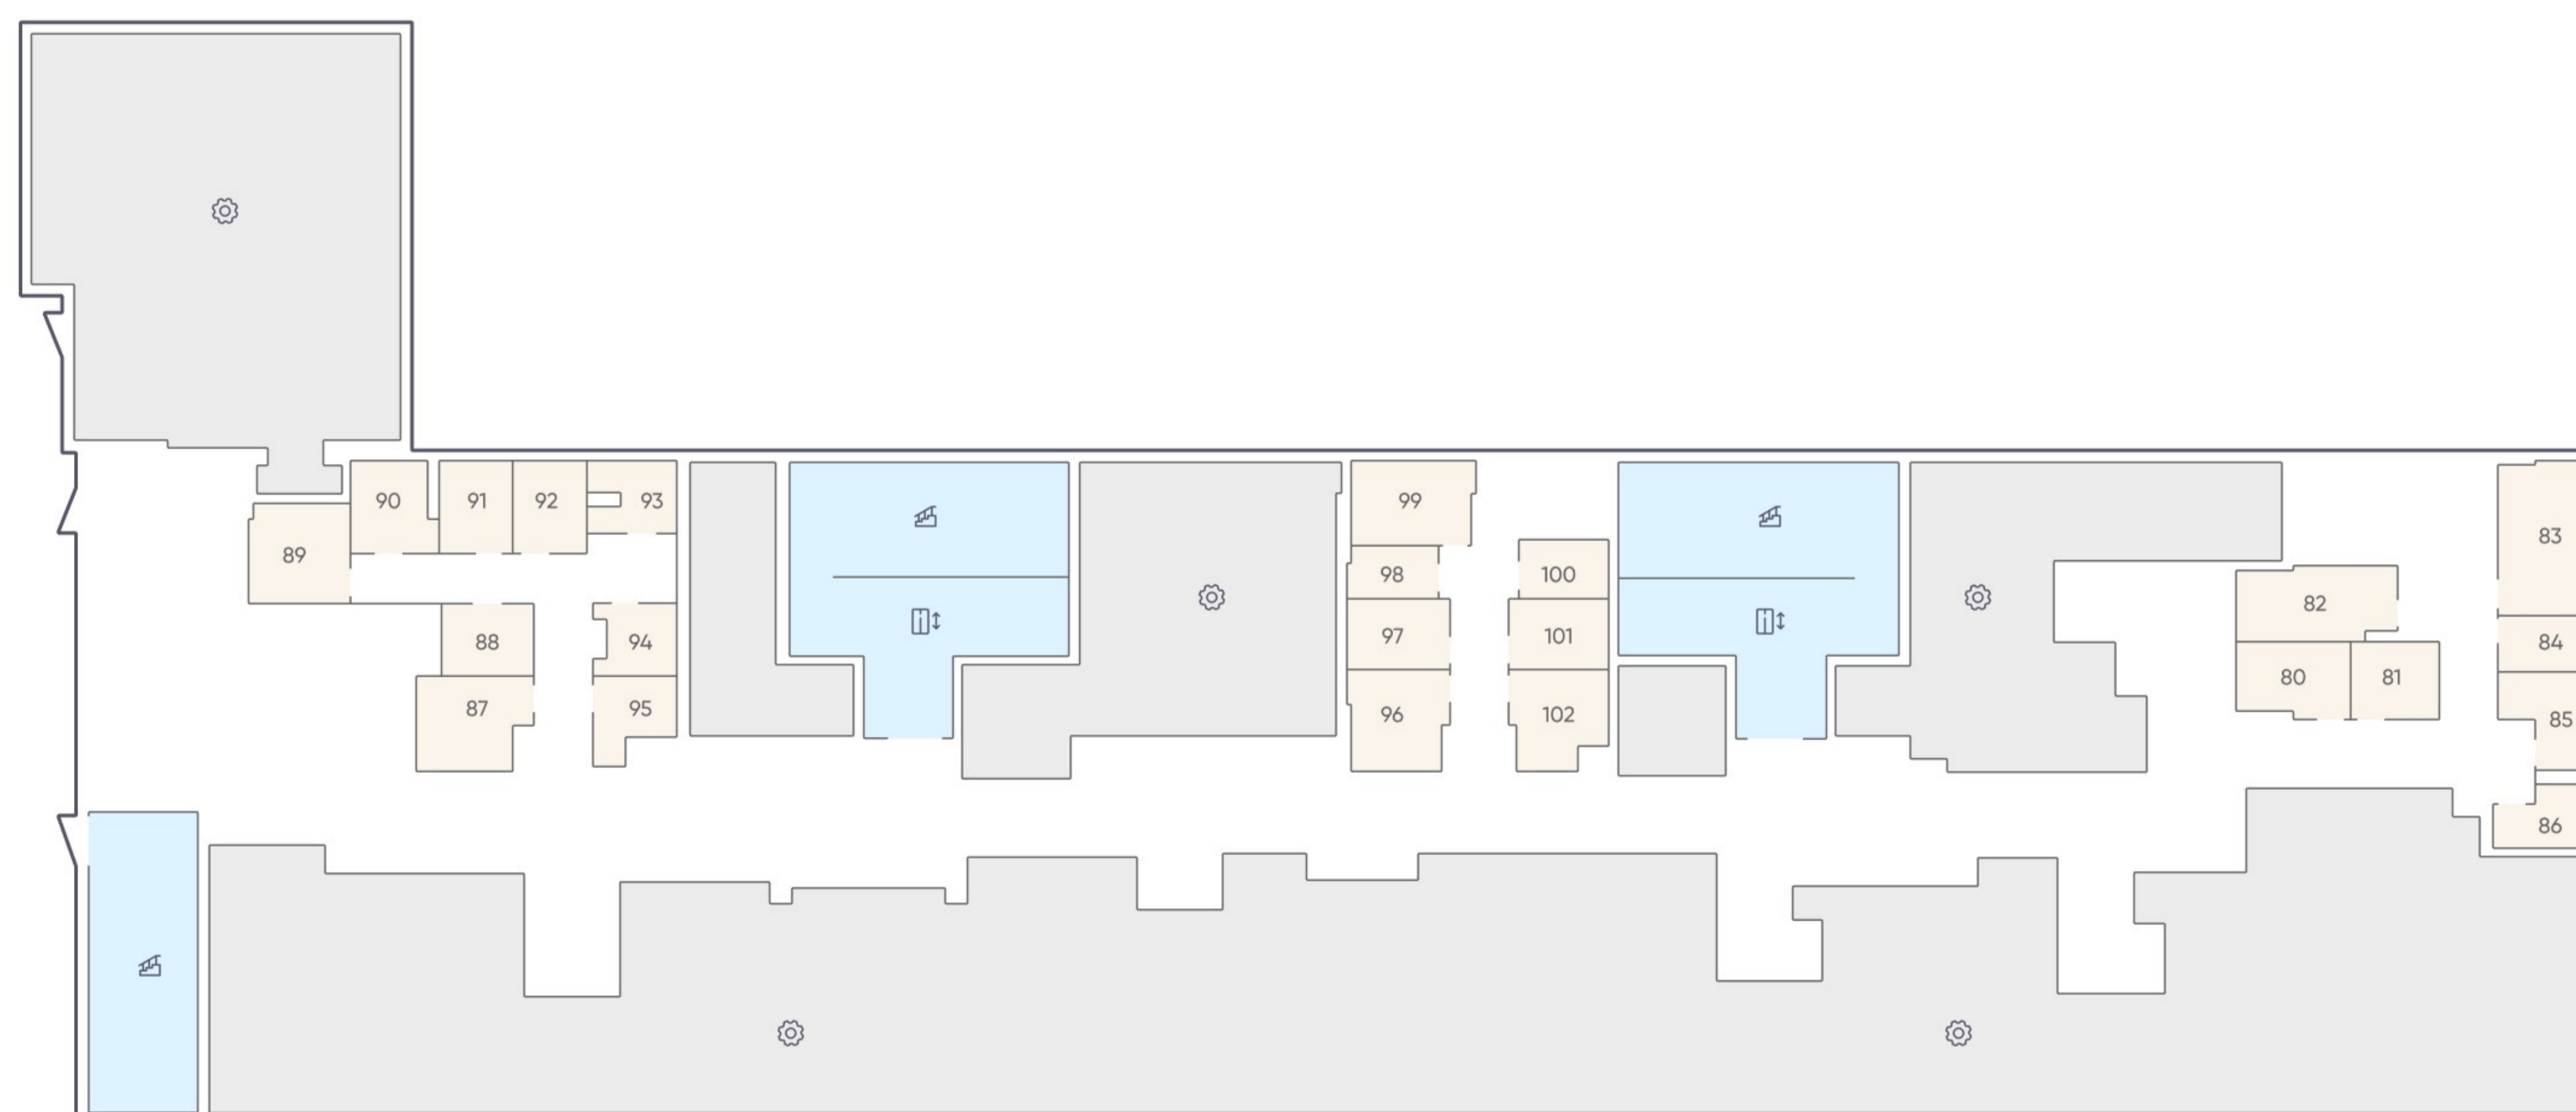

ПАРКИНГ

58К

Этаж -1
Тип Кладовая
Площадь 2.2 м²

940 280 ₹

* Цена указана на 27.04.2026 | © 2026 ГК «Основа»

ОФИС ПРОДАЖ

МО, г. Люберцы, ул. 8 Марта, дом 48, корп. 1
+7 (963) 716-09-96

АДРЕС ЖК «ГОГОЛЬ ПАРК»

МО, г. Люберцы, ул. Гоголя, 3
+7 (963) 716-09-96

РЕЖИМ РАБОТЫ

Пн-Пт с 09:00 до 21:00
Сб-Вс с 10:00 до 20:00