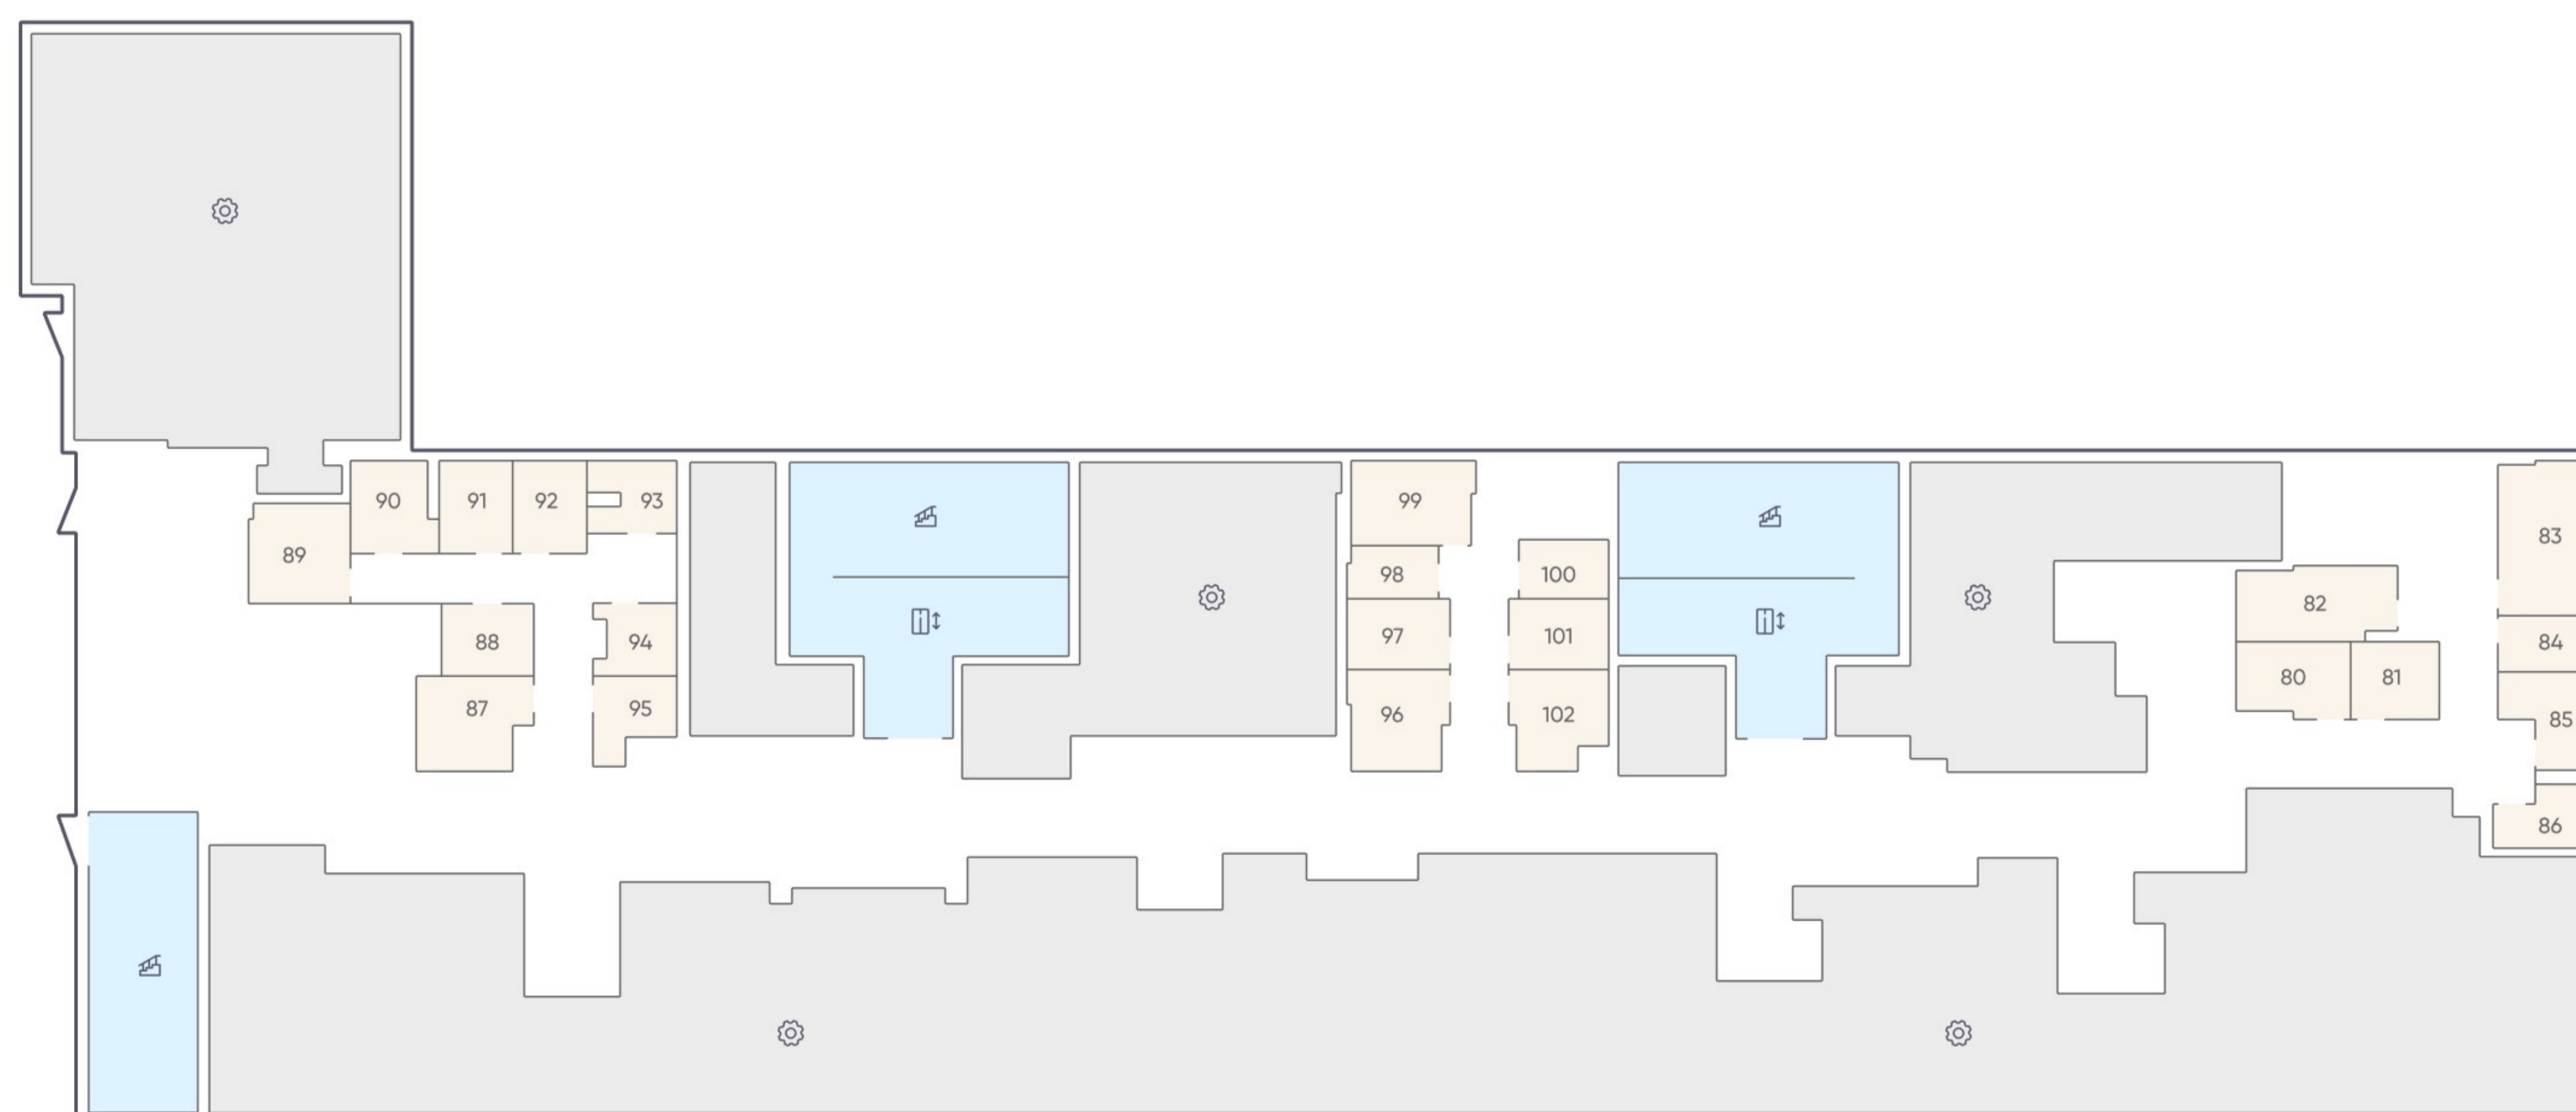

ПАРКИНГ

58К

Этаж -1  
Тип Кладовая  
Площадь 2.2 м<sup>2</sup>

940 280 ₹

\* Цена указана на 03.06.2026 | © 2026 ГК «Основа»

ОФИС ПРОДАЖ

МО, г. Люберцы, ул. 8 Марта, дом 48, корп. 1  
+7 (963) 716-09-96

АДРЕС ЖК «ГОГОЛЬ ПАРК»

МО, г. Люберцы, ул. Гоголя, 3  
+7 (963) 716-09-96

РЕЖИМ РАБОТЫ

Пн-Пт с 09:00 до 21:00  
Сб-Вс с 10:00 до 20:00