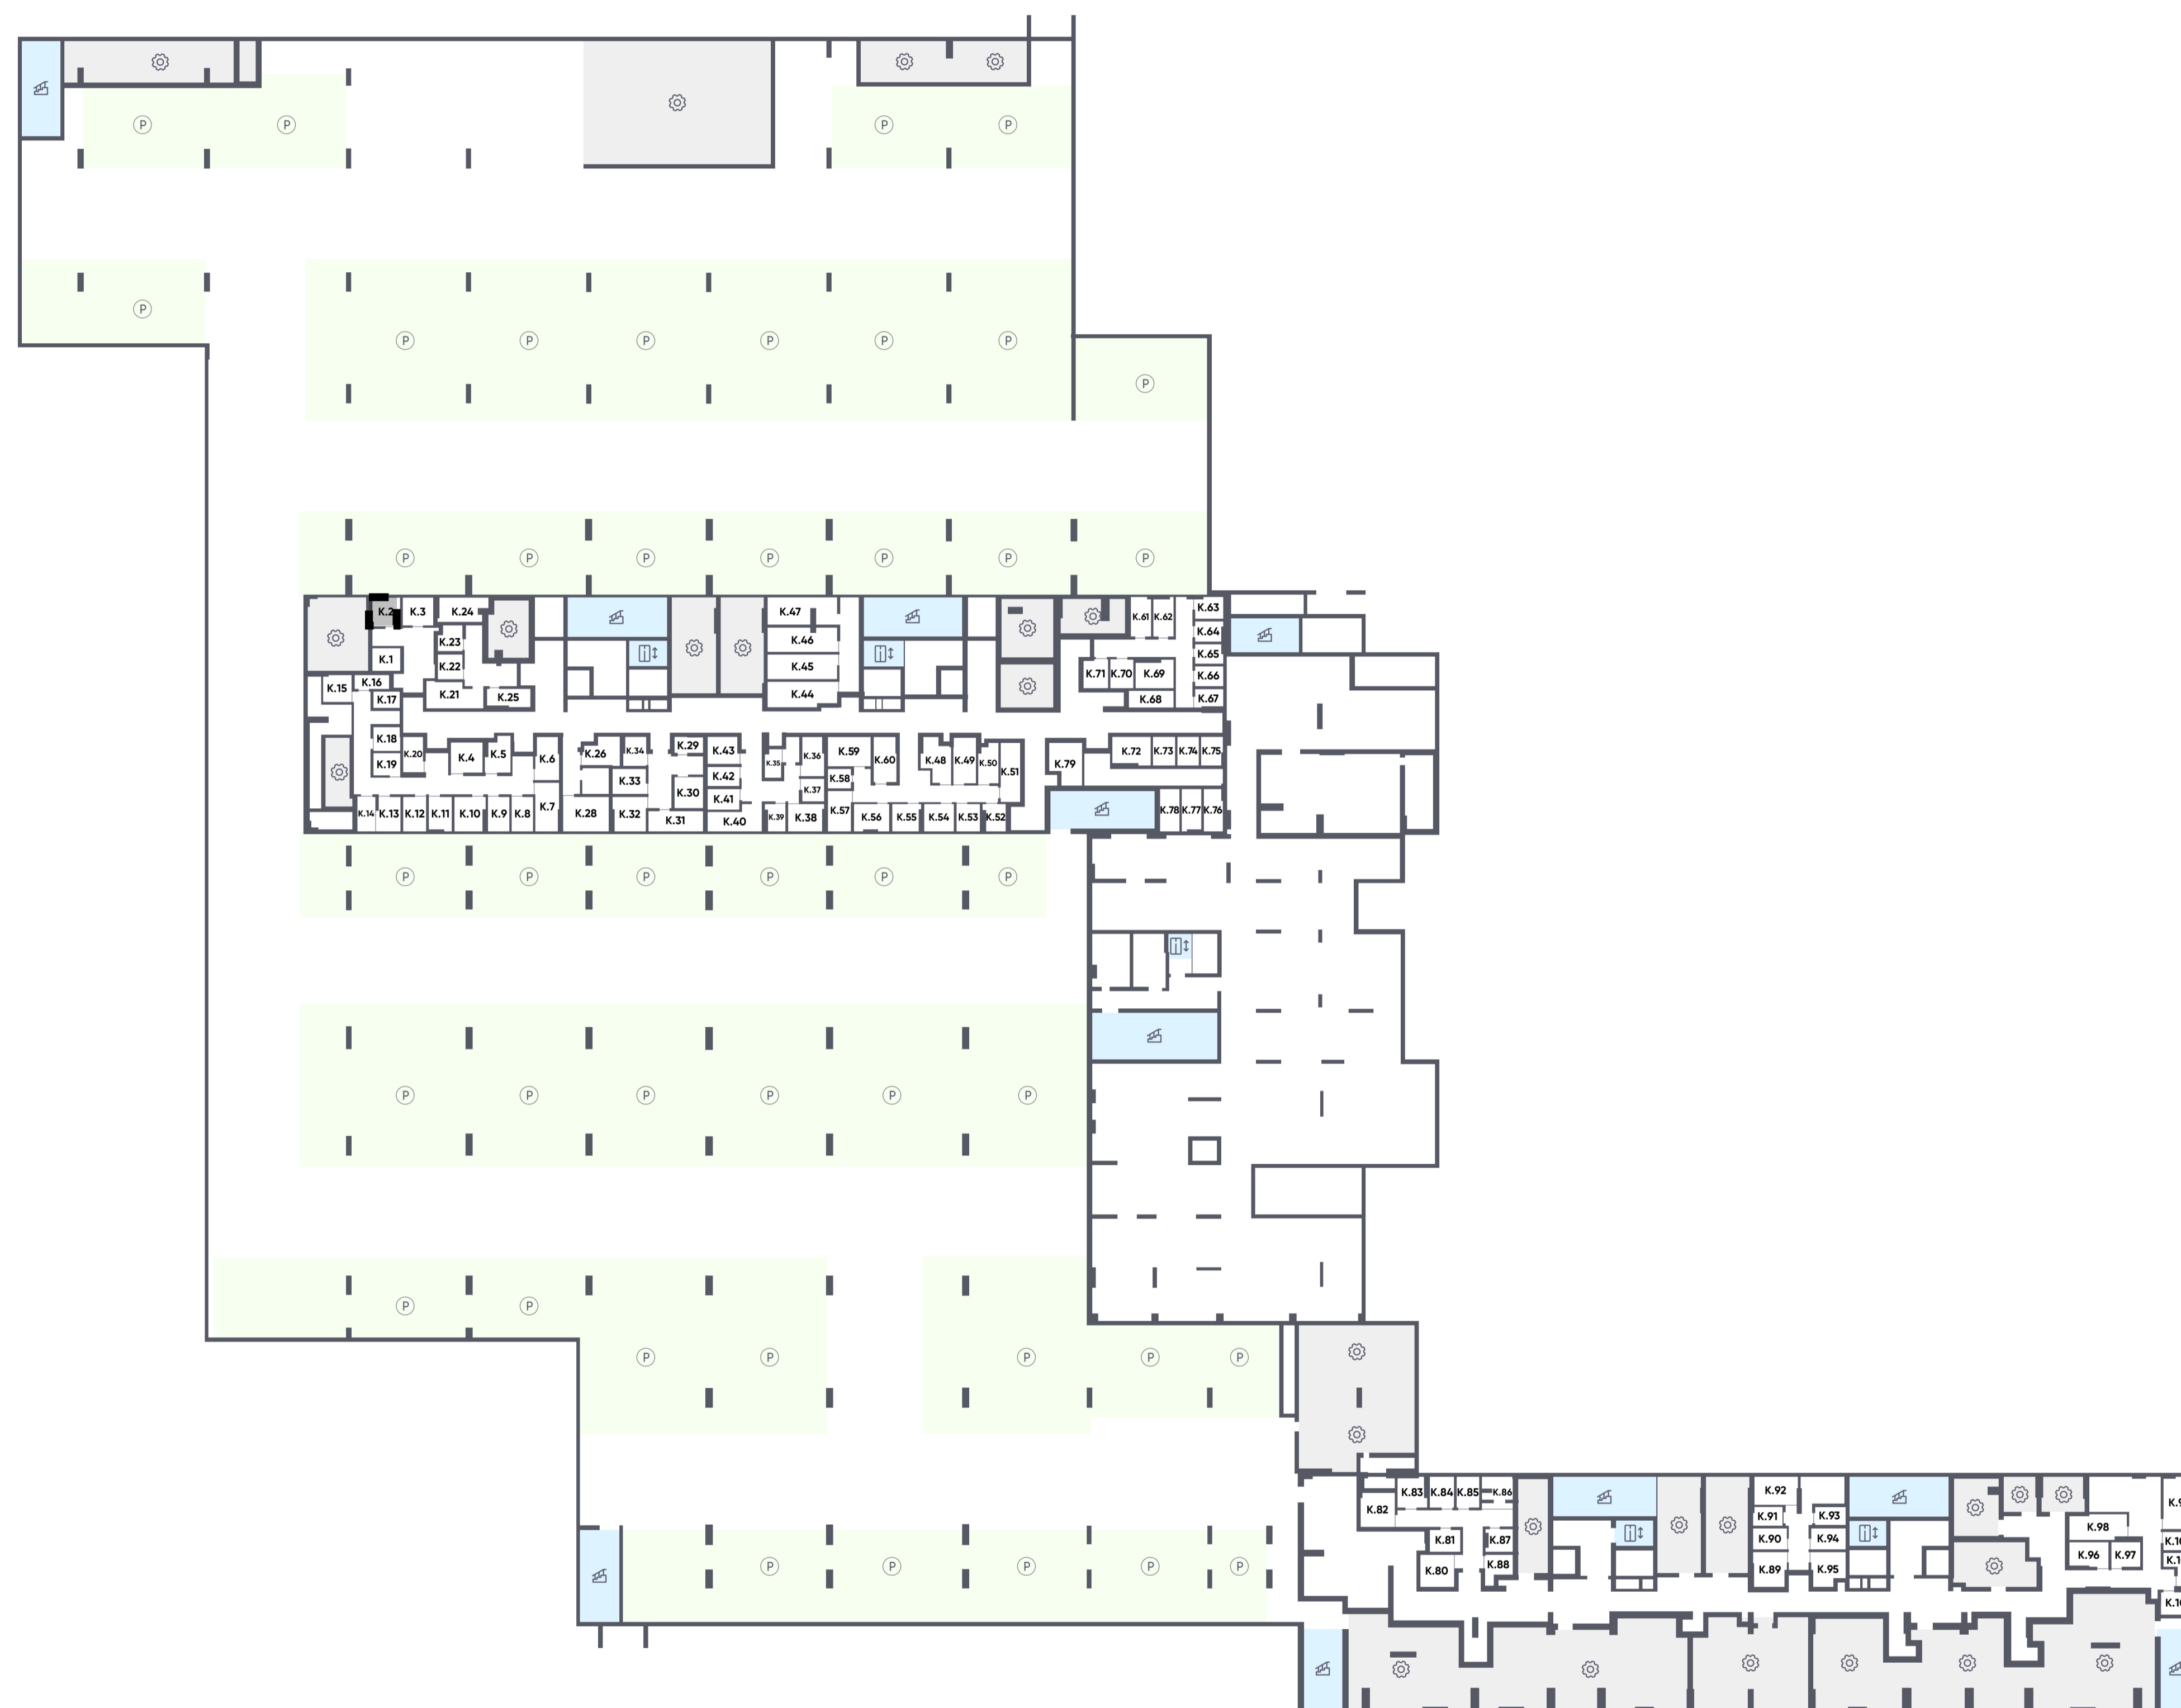

ПАРКИНГ

62К

Этаж -1  
Тип Кладовая  
Площадь 3.7 м<sup>2</sup>

1 190 660 ₹

\* Цена указана на 04.04.2026 | © 2026 ГК «Основа»

ОФИС ПРОДАЖ

МО, г. Люберцы, ул. 8 Марта, дом 48, корп. 1  
+7 (963) 716-09-96

АДРЕС ЖК «ГОГОЛЬ ПАРК»

МО, г. Люберцы, ул. Гоголя, 3  
+7 (963) 716-09-96

РЕЖИМ РАБОТЫ

Пн-Пт с 09:00 до 21:00  
Сб-Вс с 10:00 до 20:00