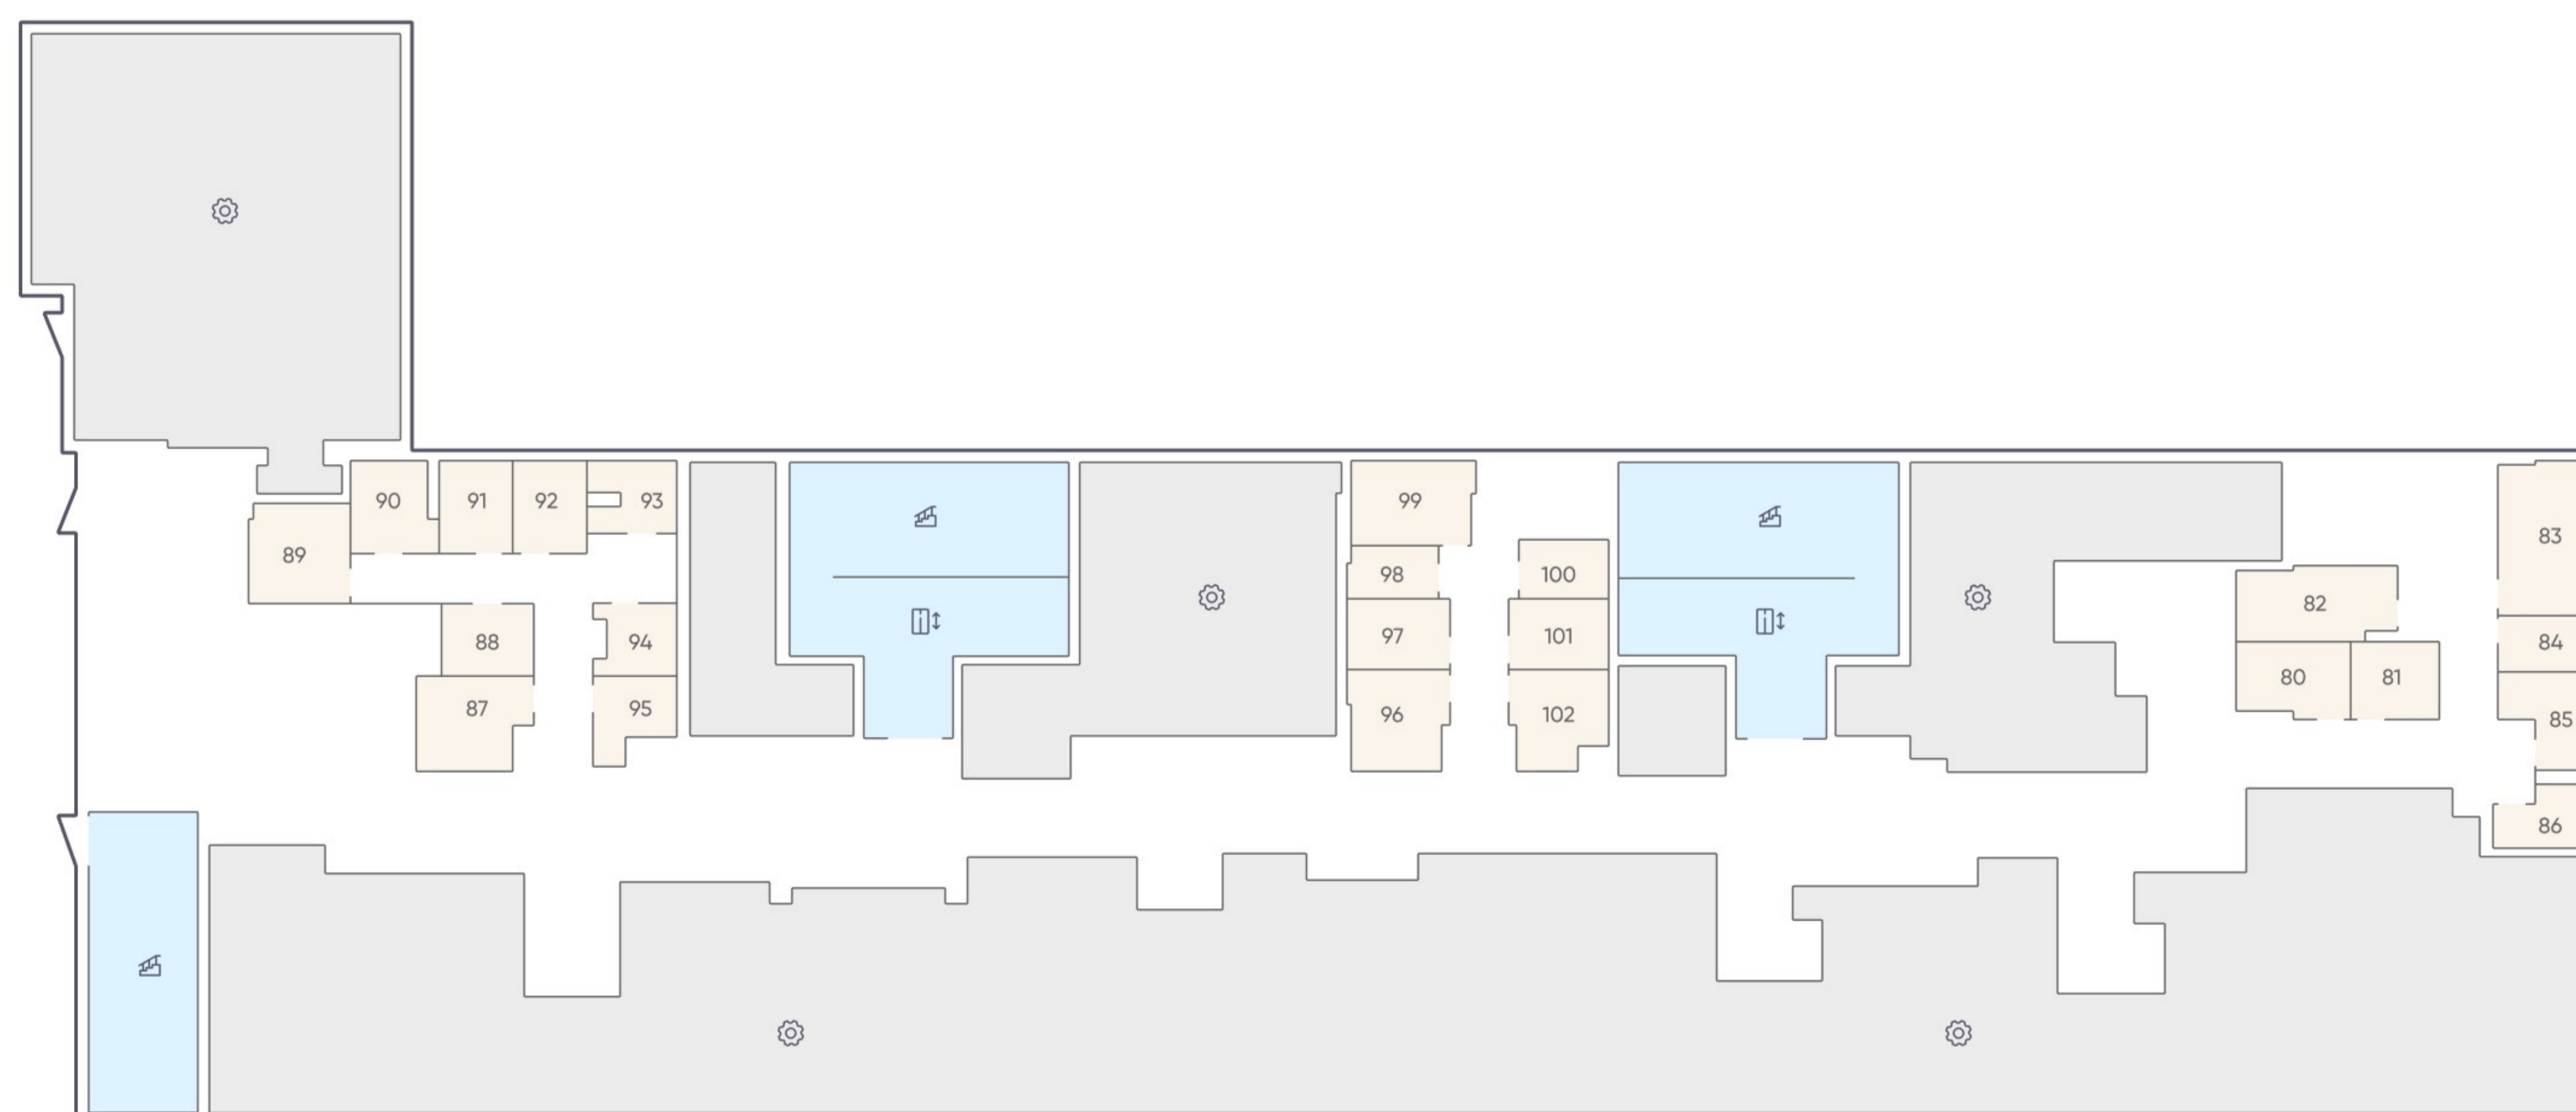

62К

Этаж -1
Тип Кладовая
Площадь 3.7 м²

1 190 660 ₺

* Цена указана на 27.04.2026 | © 2026 ГК «Основа»

ОФИС ПРОДАЖ

МО, г. Люберцы, ул. 8 Марта, дом 48, корп. 1
+7 (963) 716-09-96

АДРЕС ЖК «ГОГОЛЬ ПАРК»

МО, г. Люберцы, ул. Гоголя, 3
+7 (963) 716-09-96

РЕЖИМ РАБОТЫ

Пн-Пт с 09:00 до 21:00
Сб-Вс с 10:00 до 20:00