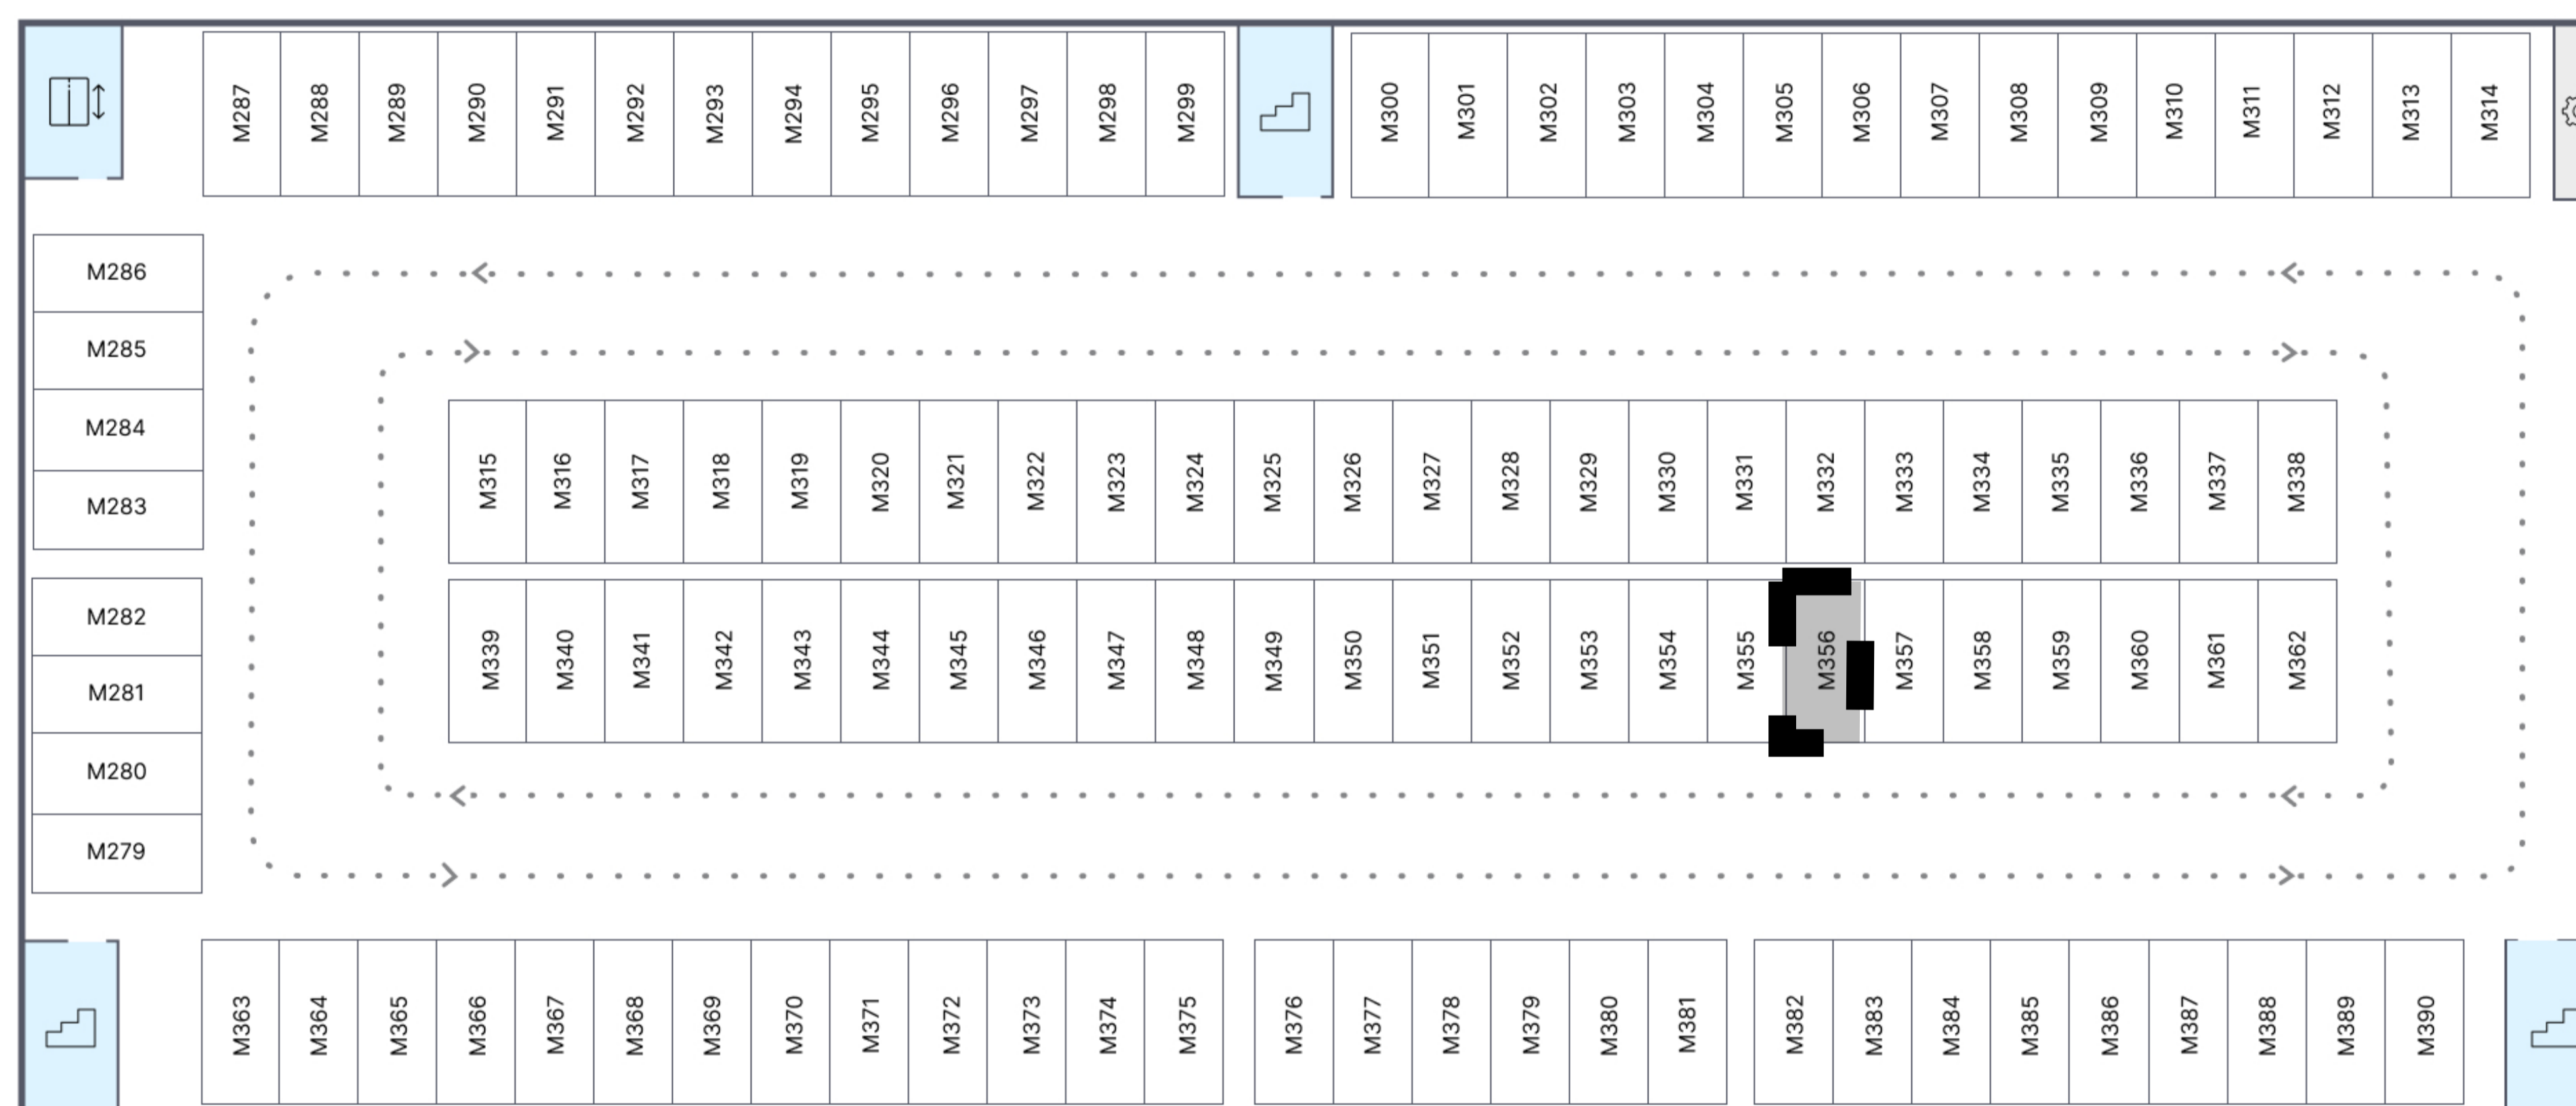

ПАРКИНГ

356

Этаж 2  
Тип Паркинг  
Площадь 13.3 м<sup>2</sup>

1 400 000 ₹

\* Цена указана на 21.06.2026 | © 2026 ГК «Основа»

ОФИС ПРОДАЖ

МО, г. Люберцы, ул. 8 Марта, дом 48, корп. 1  
+7 (963) 716-09-96

АДРЕС ЖК «ГОГОЛЬ ПАРК»

МО, г. Люберцы, ул. Гоголя, 3  
+7 (963) 716-09-96

РЕЖИМ РАБОТЫ

Пн-Пт с 09:00 до 21:00  
Сб-Вс с 10:00 до 20:00